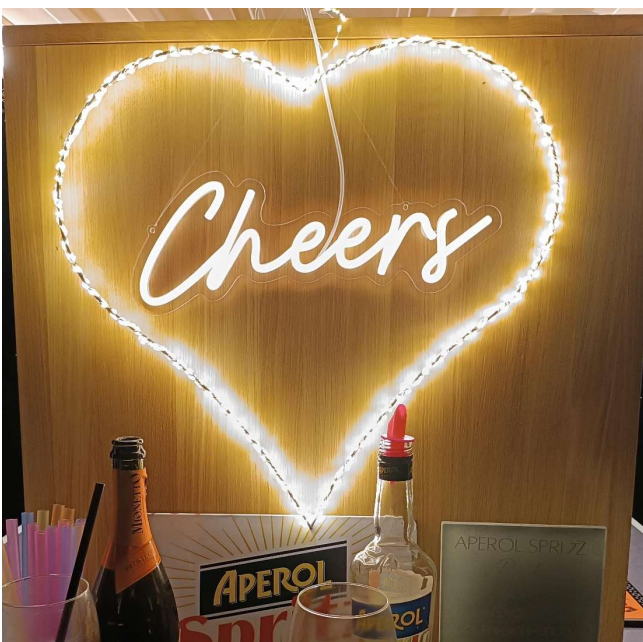

LED „Herz“

oder dem LED „Herz“...

Farbe: warmweiß

Art.-Nr.: 0165

4€ p. Stück
(Mietartikel)

Bestand: 1 Stück

Maße:

B: 50cm H: 50cm