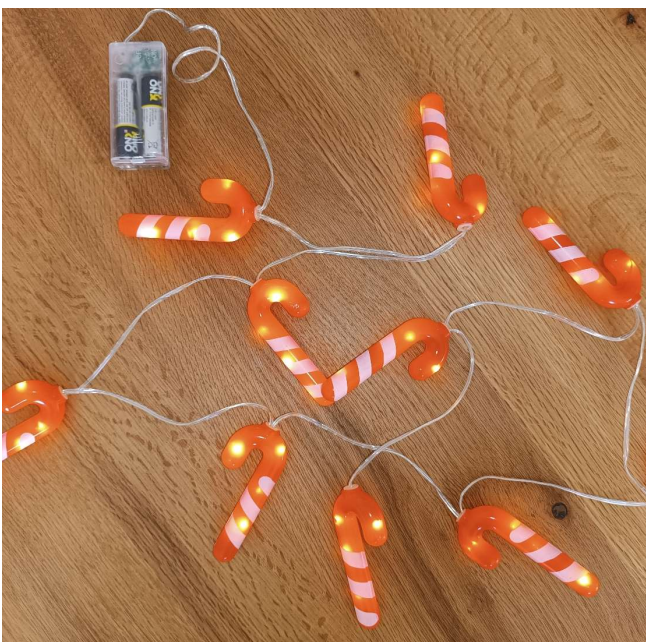

LED Weihnachtsbeleuchtung - Zuckerstangen

Lichterkette mit 40 warmweißen LEDs – in 10
Zuckerstangen...

Batteriebetrieben
Farbe: warmweiß

Art.-Nr.: 0210

2,00€ p. Stück
(Mietartikel)

Bestand: 1 Stück

Maße:
Gesamtlänge 165cm, Zuleitung 30cm