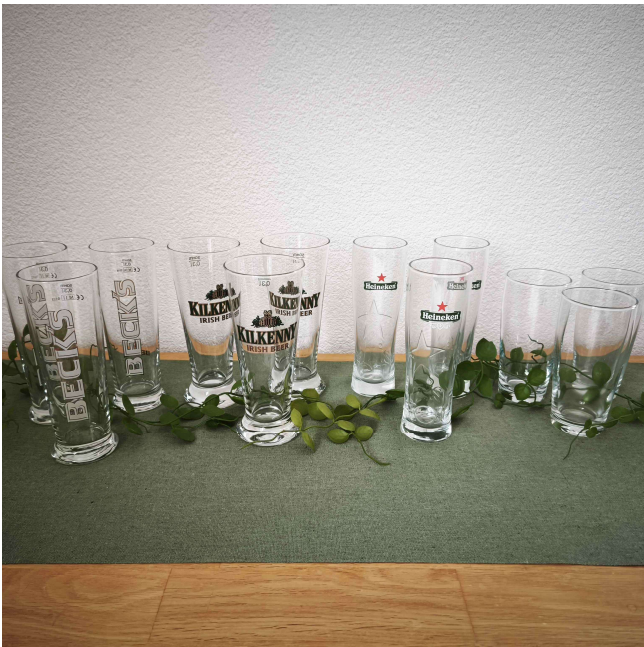

Biergläser

Unser Gläsersortiment bietet auch eine Vielzahl verschiedener Biergläser z.B. von Becks, Kilkeny und neutrale Willi Gläser...

Inkl. Reinigung

Art.-Nr.: 0090

0,40€ p. Stück
(Mietartikel)

Bestand: 24 Stück - 0,25l
55 Stück - 0,30l

Füllmenge:
0,25l & 0,3l