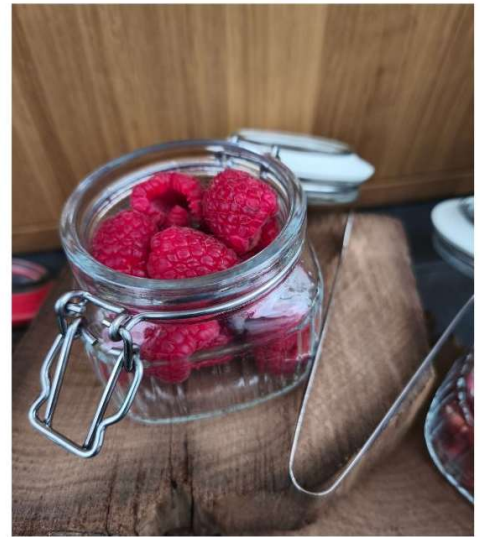

10,00€ pro Set
(Mietartikel)

Art.-Nr.: 0630

Platzhalter

Bilder Inspirationen s. ab Seite 51

Inspirationen
für jegliche Art
von Feiern

Hochzeit
&
Freie Trauung

Polter-
abend

Geburtstag

Garten-
party

Firmen-
event

Pool-party

Weihnachtsfeier/
Glühweinstand

Sekt-
empfang

Kaffee-
Bar

Aperol-
Bar

Limoncello-
Bar