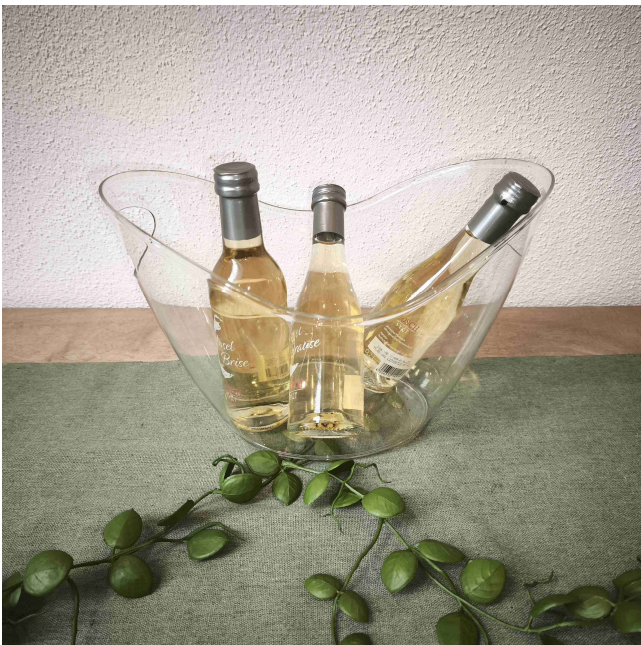

Eiskübel - Kunststoff

Klarer Kunststoff - Acryl - Eiskübel ideal als Getränkekühler für Champagner, Wein, Bier, Limonade etc.

Art.-Nr.: 0235

3,00€ p. Stück
(Mietartikel)

Bestand: 1 Stück

Maße:

B: 30cm   T: 19cm   H: 20cm