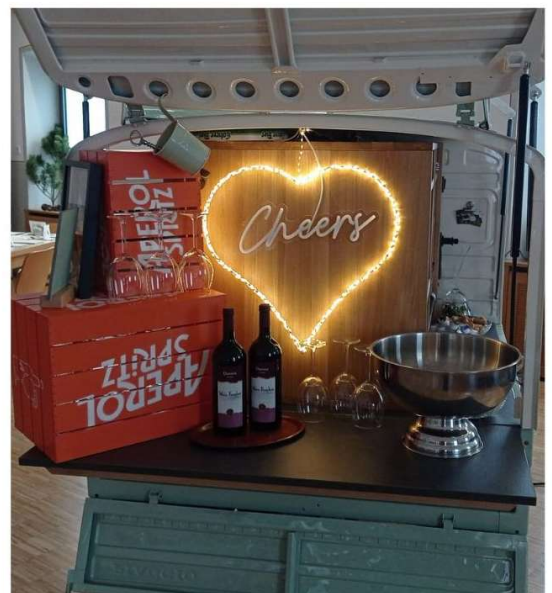

10,00€ pro Set
(Mietartikel)

Art.-Nr.: 0630

Platzhalter

Bilder Inspirationen s. ab Seite 51

Inspirationen
für jegliche Art
von Feiern

Hochzeit
&
Freie Trauung

Polter-
abend

Geburtstag

Garten-
party

Firmen-
event

Pool-party

Weihnachtsfeier/
Glühweinstand

Sekt-
empfang

Kaffee-
Bar

Aperol-
Bar

Limoncello-
Bar