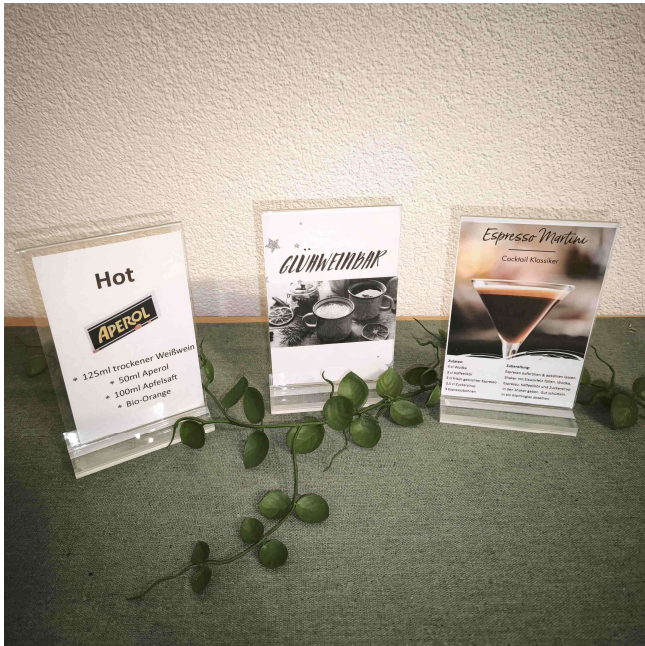

Art.-Nr.: 0435

1,00€ p. Stück
(Mietartikel)

Bestand: 6 Stück

Maße:

B: 20cm H: 30cm

Aufsteller Kreidetafel

Der kleine individuell personalisierbarer Aufsteller findet aufgrund der Größe optimal Platz auf der Ape. Ideal als Willkommensgruß oder für die Getränkeauswahl. Auf Wunsch gegen Aufpreis auch individuell beplottet.

Art.-Nr.: 0440

2,00€ p. Stück
(Mietartikel)

Bestand: 1 Stück

Maße:

B: 18cm H: 32cm T: 21cm

Doppelseitiger Acrylschildhalter

Hochwertige Tischaufsteller ideal für Rezepte, Menükarten & Getränkeauswahl. Findet aufgrund der Größe auch ideal seinen Platz auf der Ape.