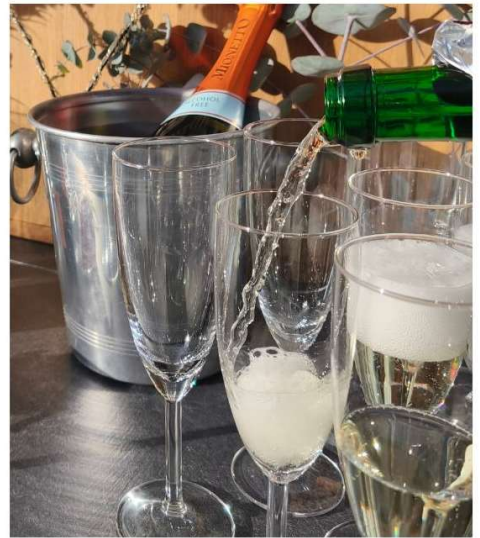

10,00€ pro Set
(Mietartikel)

Art.-Nr.: 0630

Platzhalter

Bilder Inspirationen s. ab Seite 51

Inspirationen
für jegliche Art
von Feiern

Hochzeit
&
Freie Trauung

Polter-
abend

Geburtstag

Garten-
party

Firmen-
event

Pool-party

Weihnachtsfeier/
Glühweinstand

Sekt-
empfang

Kaffee-
Bar

Aperol-
Bar

Limoncello-
Bar