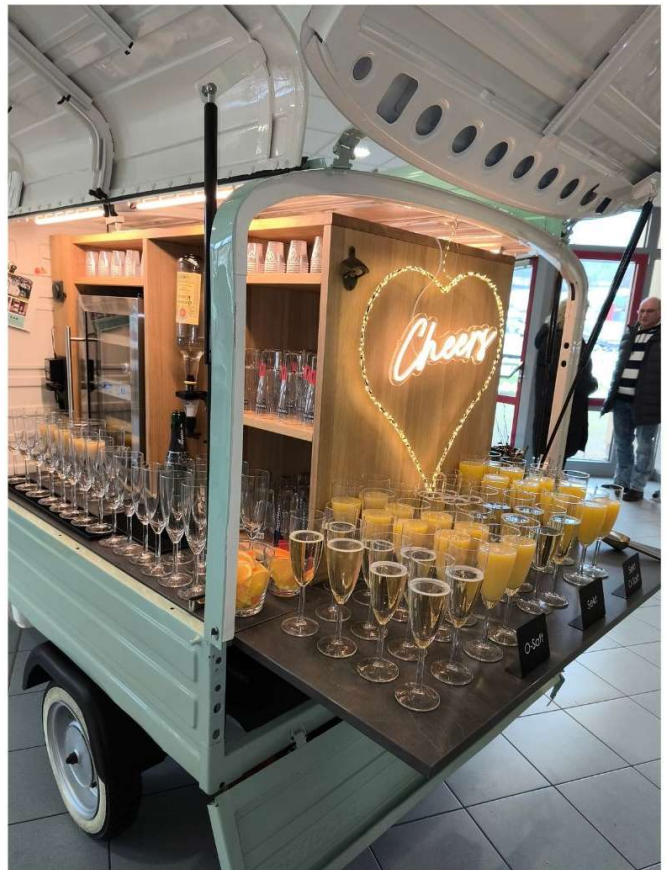

10,00€ pro Set
(Mietartikel)

Art.-Nr.: 0630

Platzhalter

Bilder Inspirationen s. ab Seite 51

Inspirationen
für jegliche Art
von Feiern

Hochzeit
&
Freie Trauung

Polter-
abend

Geburtstag

Garten-
party

Firmen-
event

Pool-party

Weihnachtsfeier/
Glühweinstand

Sekt-
empfang

Kaffee-
Bar

Aperol-
Bar

Limoncello-
Bar