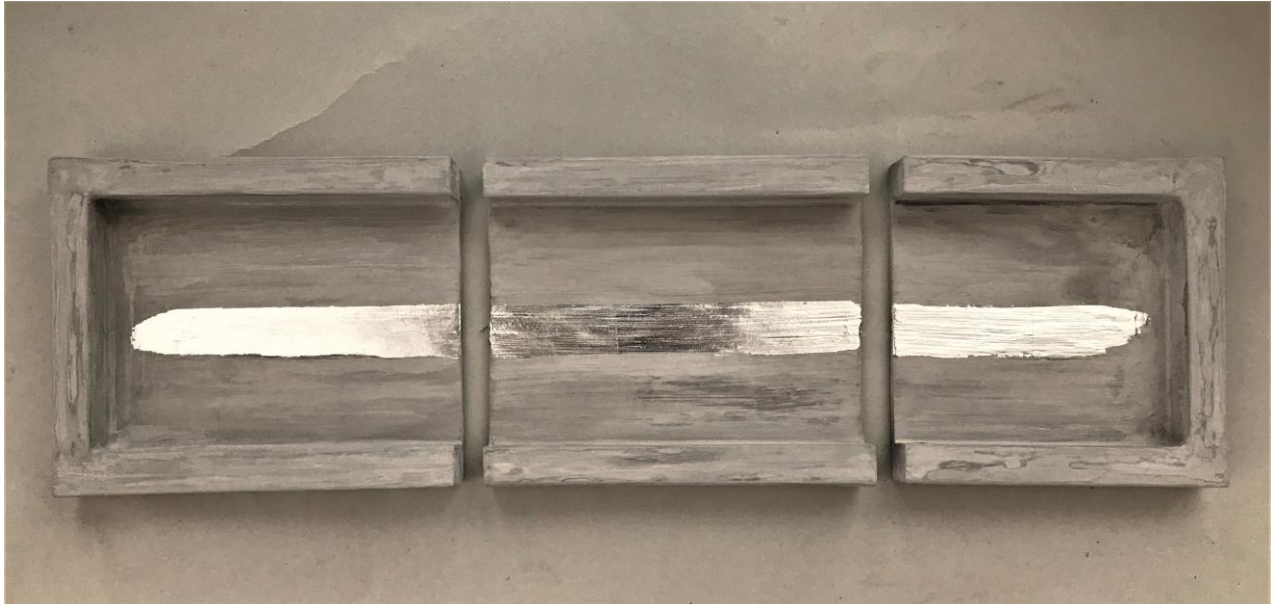

Maße: 15 x 10 x 4 cm

180 € inkl. 7 % MwSt

silver ribbons and pink dots
Blattsilber und Harz-Ölfarben auf Kreidegrund
Träger: Holzplatte
Maße: 25 x 42 x 1 cm
300 € inkl. 7 % MwSt.

silver running over I
Pudersilber auf Steinkreidegrund
Träger: Holzplatte
Maße: 28 x 19,5 x 2 cm
300 € inkl. 7 % MwSt.

silver running over II
Pudersilber auf Kreidegrund
Träger: Holzplatte
Maße: 16,5 x, 12,5 x 6,5 cm
120 € inkl. 7 % MwSt.

silver brush stroke
Blattaluminium auf Steinkreidegrund
Träger: Holzplatte
Maße: 15 x, 52 x 2 cm
260 € inkl. 7 % MwSt.