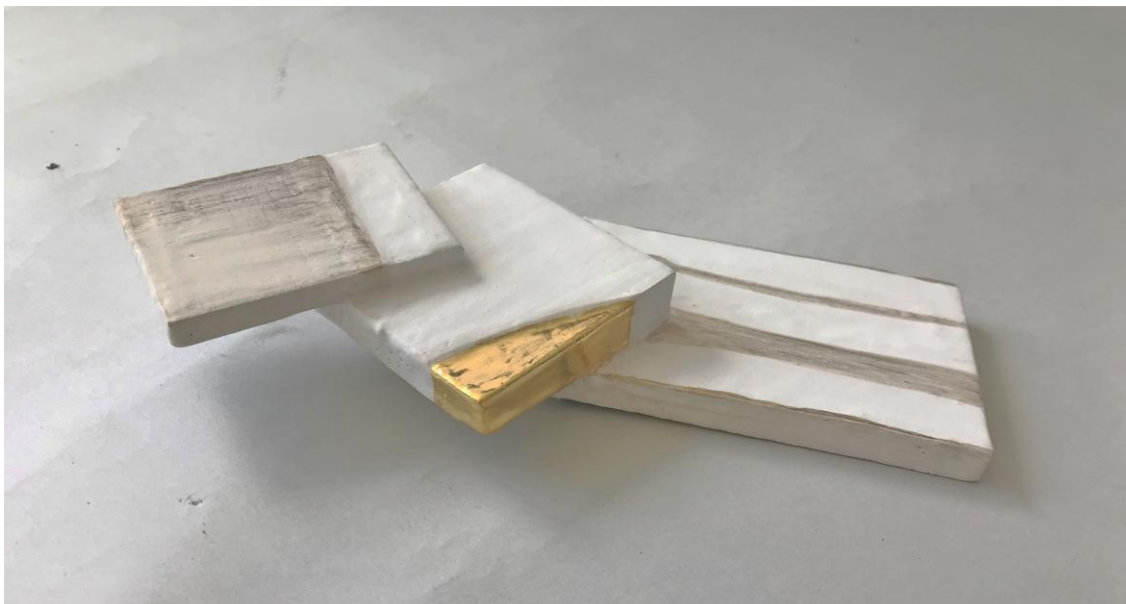

silver running over II
Pudersilber auf Kreidegrund
Träger: Holzplatte
Maße: 16,5 x, 12,5 x 6,5 cm
120 € inkl. 7 % MwSt.

silver brush stroke
Blattaluminium auf Steinkreidegrund
Träger: Holzplatte
Maße: 15 x, 52 x 2 cm
260 € inkl. 7 % MwSt.

deck of cards I

Blattgold 23³/₄ Karat und Blattsilber auf Kreidegrund

Maße 13,5 x 18 x 2,5 cm

180 € inkl. 7 % MwSt.

deck of cards II

Blattgold $23\frac{3}{4}$ Karat und Pudergold $23\frac{1}{2}$ Karat auf Kreidegrund

Maße 24 x, 11,5 x 4,3 cm

180 € inkl. 7 % MwSt.

deck of cards III
Blattaluminium und Acrylmodellierpaste
Maße 23 x, 14,5 x 6,8 cm
150 € inkl. 7 % MwSt.

deck of cards IV

Blattgold $23\frac{3}{4}$ Karat und Blattsilber auf Kreidegrund