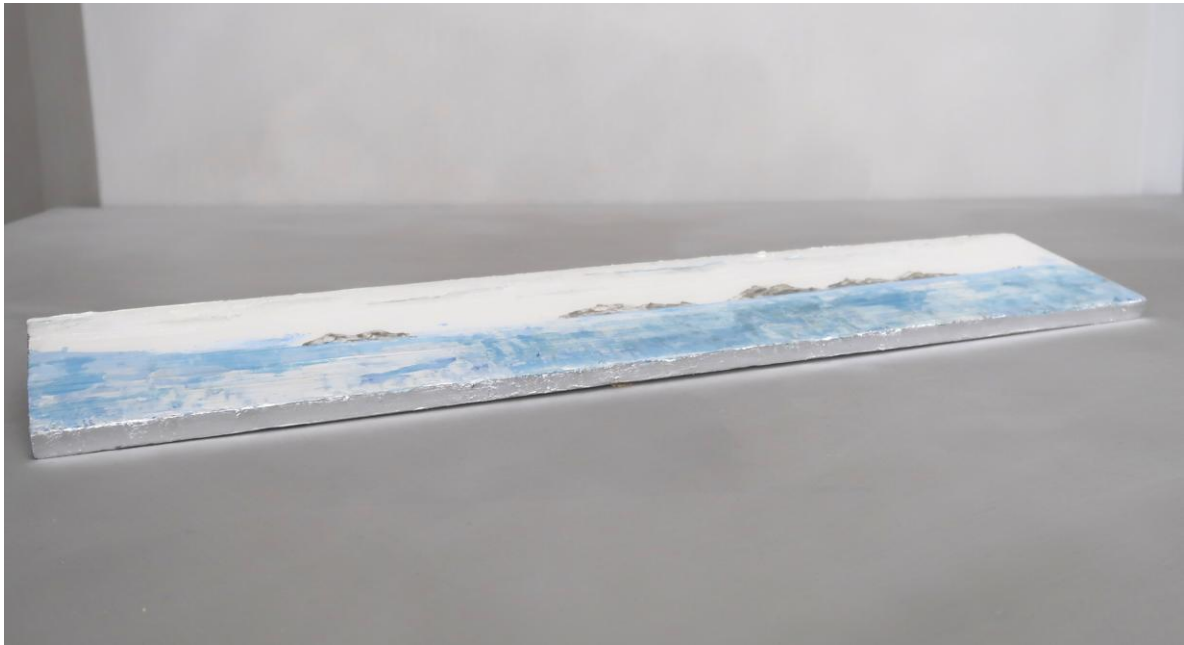

Maße: 14 x 10,5 x 0,4 cm

160 € inkl. 7 % MwSt.

mountains III

Pudersilber, Blattaluminium und Pigmente auf Kreidegrund

Träger: Holzplatte

Maße: 50 x 10,5 x 1 cm

280 € inkl. 7 % MwSt.

mountains IV