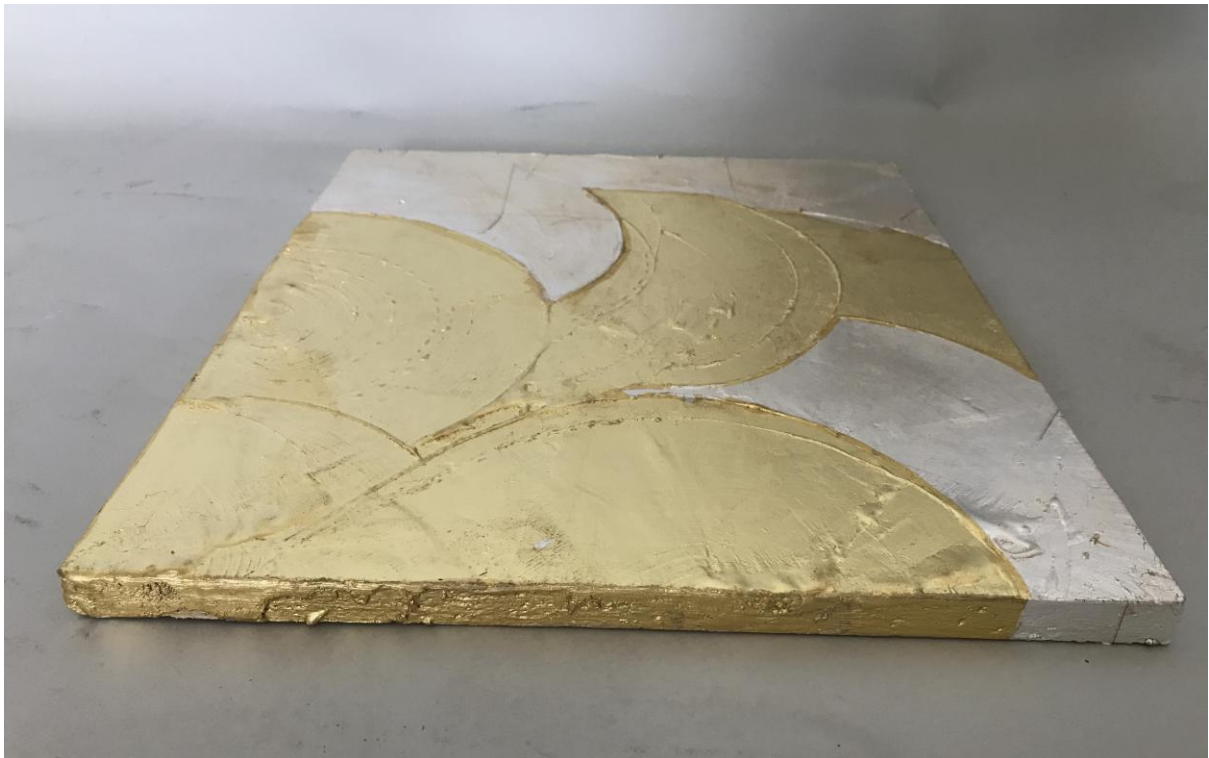

Franziska Siegl – Perlacher Straße 122 b – 81539 München
+49(0)175/244 16 48 – email: franziska_siegl@web.de

circles I

Blattgold 23 ³/₄ Karat und Blattsilber auf Kreidegrund

Träger: Holzplatte

Maße: 30 x 35 x 1,5 cm

1600 € inkl. 7 % MwSt.

circles II

Schlagmetall und Blattaluminium auf Kreidegrund

Träger: Holzplatte

Maße: 20,5 x 29 x 1,15 cm

1300 € inkl. 7 % MwSt.

circles III

Blattgold 23 ³/₄ Karat und Blattsilber auf Kreidegrund

Träger: Holzplatte

Maße: 10 x 8 x 2 cm

golden overflow
Blattgold 22 Karat und Pigmente auf Kreidegrund
Träger: Holzplatte
Maße: 45,5 x 22 x 1 cm
320 € inkl. 7 % MwSt.

golden ribbon I

Blattgold 22 Karat auf Kreidegrund