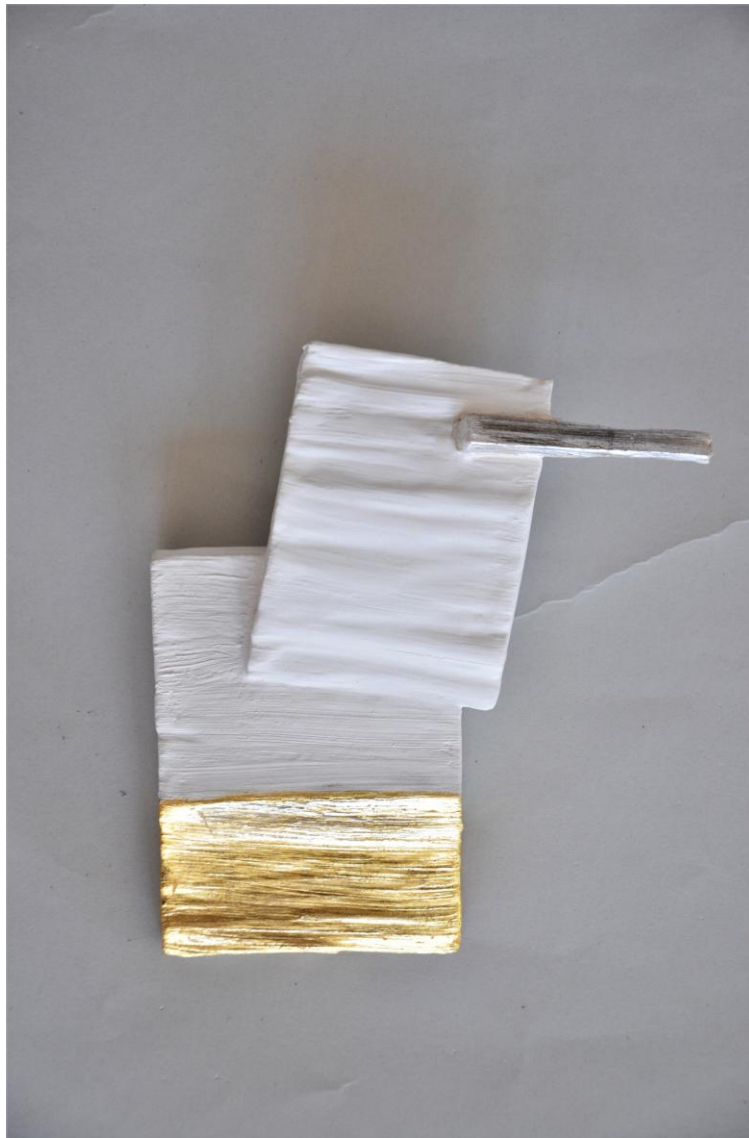

Maße 24 x, 11,5 x 4,3 cm

180 € inkl. 7 % MwSt.

deck of cards III
Blattaluminium und Acrylmodellierpaste
Maße 23 x, 14,5 x 6,8 cm
150 € inkl. 7 % MwSt.

deck of cards IV

Blattgold $23\frac{3}{4}$ Karat und Blattsilber auf Kreidegrund