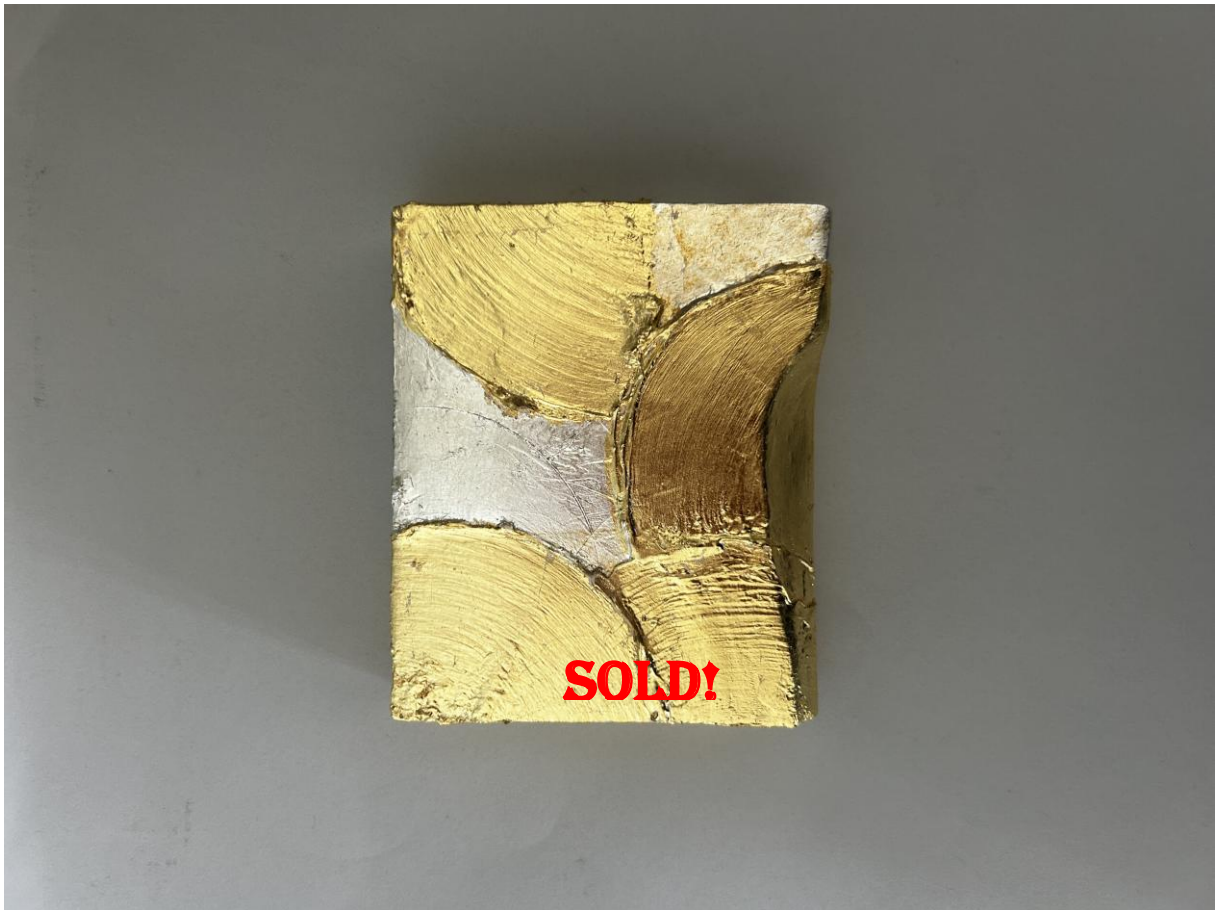

1600 € inkl. 7 % MwSt.

circles II

Schlagmetall und Blattaluminium auf Kreidegrund

Träger: Holzplatte

Maße: 20,5 x 29 x 1,15 cm

1300 € inkl. 7 % MwSt.

circles III

Blattgold 23 ³/₄ Karat und Blattsilber auf Kreidegrund

Träger: Holzplatte

Maße: 10 x 8 x 2 cm

golden overflow
Blattgold 22 Karat und Pigmente auf Kreidegrund
Träger: Holzplatte
Maße: 45,5 x 22 x 1 cm
320 € inkl. 7 % MwSt.

golden ribbon I

Blattgold 22 Karat auf Kreidegrund