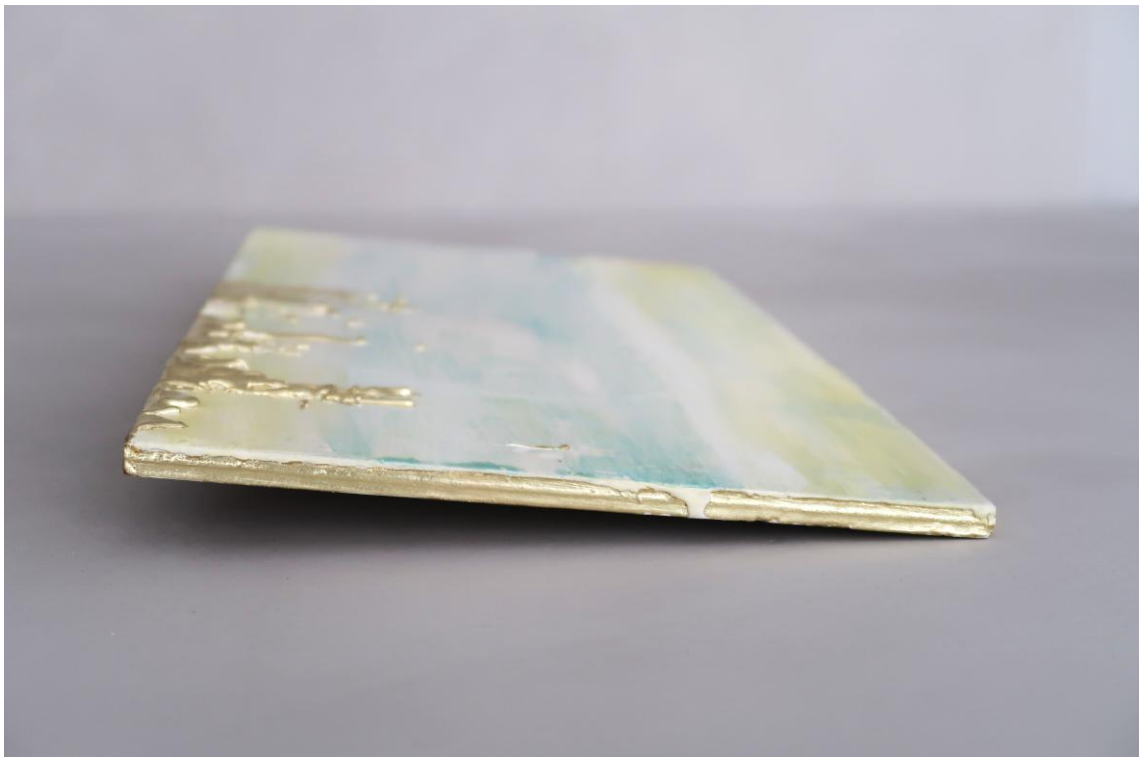

1600 € inkl. 7 % MwSt.

circles II

Schlagmetall und Blattaluminium auf Kreidegrund

Träger: Holzplatte

Maße: 20,5 x 29 x 1,15 cm

1300 € inkl. 7 % MwSt.

circles III

Blattgold 23 ³/₄ Karat und Blattsilber auf Kreidegrund

Träger: Holzplatte

Maße: 10 x 8 x 2 cm

golden overflow
Blattgold 22 Karat und Pigmente auf Kreidegrund
Träger: Holzplatte
Maße: 45,5 x 22 x 1 cm
320 € inkl. 7 % MwSt.

golden ribbon I

Blattgold 22 Karat auf Kreidegrund