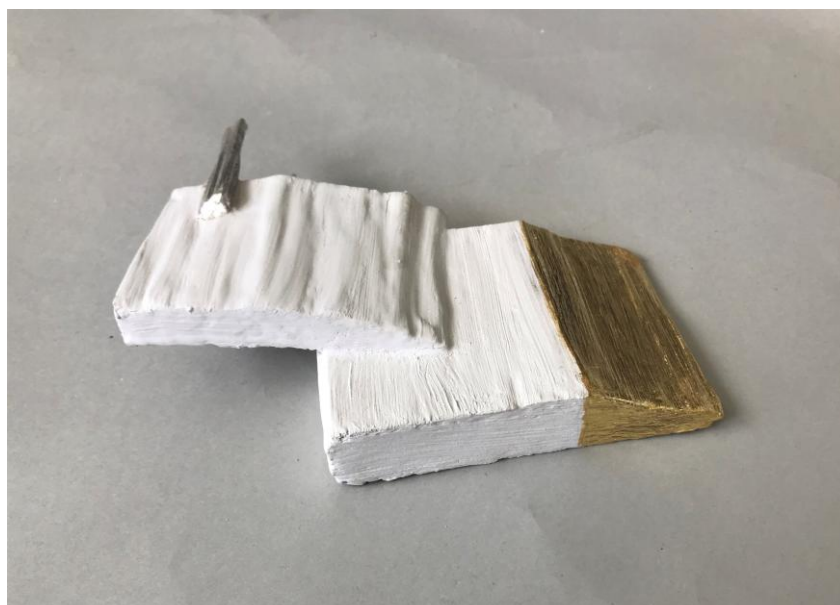

Blattgold $23\frac{3}{4}$ Karat und Blattsilber auf Kreidegrund

Maße 16 x 15,5 x 3,7 cm

150 € inkl. 7 % MwSt.