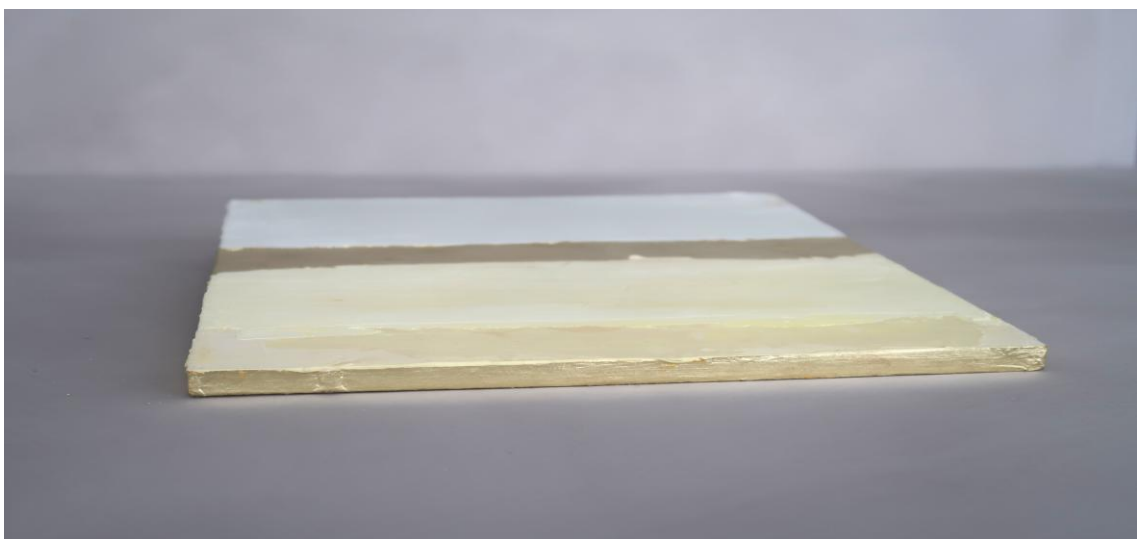

Träger: Holzplatte

Maße: 10 x 8 x 2 cm

golden overflow
Blattgold 22 Karat und Pigmente auf Kreidegrund
Träger: Holzplatte
Maße: 45,5 x 22 x 1 cm
320 € inkl. 7 % MwSt.

golden ribbon I

Blattgold 22 Karat auf Kreidegrund

Träger: 2 Holzplatten

Maße: 21,5 x 24,5 x 0,8 cm

320 € inkl. 7 % MwSt.

golden ribbon II

Blattgold 22 Karat und Pigmente auf Kreidegrund

Träger: Holzplatte

Maße: 30 x 25 x 1 cm

320 € inkl. 7 % MwSt.

mountains I

Blattgold 23 $\frac{3}{4}$ Karat und Pigmente auf Kreidegrund

Träger: Holzplatte

Maße: 16 x 6 x 0,7 cm

80 € inkl. 7 % MwSt.

mountains II

Pudersilber, Blattaluminium und Pigmente auf Kreidegrund

Träger: Holzplatte