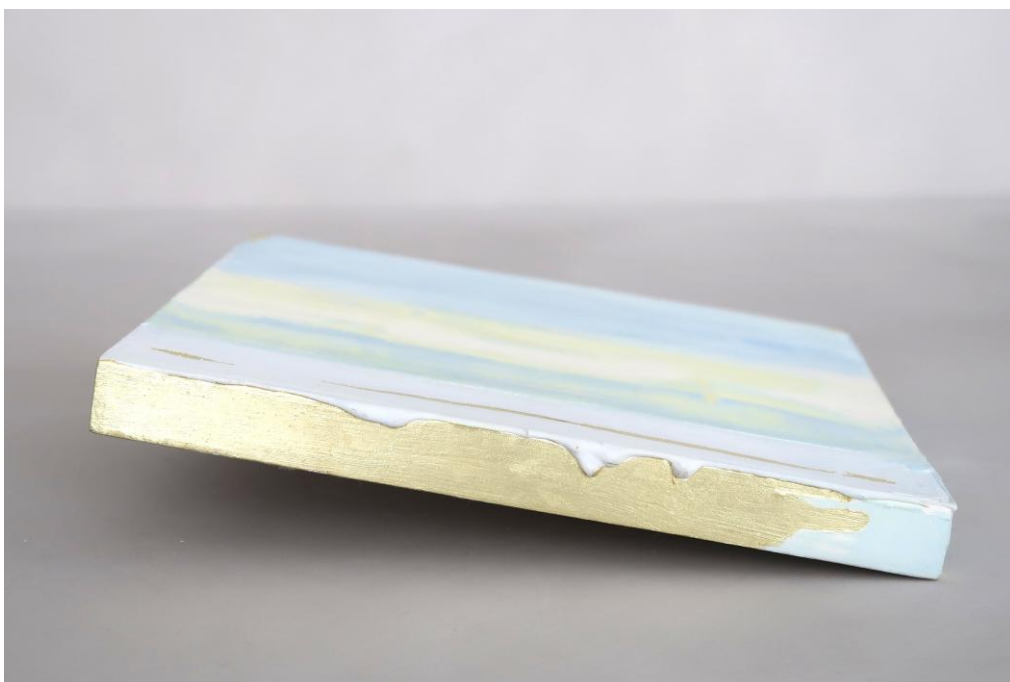

Maße: 58 x 25 x 0,7 cm

280 € inkl. 7 % MwSt.

sunrise

Pudergold (22 Karat) auf gelben Bolus und Kreidegrund, Holzträger

Maße: 14 x 26 x 2 cm

180 € inkl. 7 % MwSt.

wave I

Blattaluminium und Trockenpigmente auf Kreidegrund

Träger: Holzplatte

Maße: 30 x 25 x 1 cm

300 € inkl. 7 % MwSt.

wave II

Blattsilber und Trockenpigmente auf Kreidegrund

Träger: Holzplatte

Maße: 29,5 x 21 x 0,7 cm

300 € inkl. 7 % MwSt.

wave III

Blattgold 22 Karat und Trockenpigmente auf Kreidegrund

Träger: Holzplatte

Maße: 20 x 20 x 1,7 cm

320 € inkl. 7 % MwSt.

beach I

Blattgold 23 ³/₄ Karat und Trockenpigmente auf Kreidegrund

Träger: Holzplatte

Maße: 32 x 15,5 x 0,8 cm

320 € inkl. 7 % MwSt.

brush stroke I

Blattgold 23 ³/₄ Karat und Trockenpigmente auf Kreidegrund

Träger: Holzplatte

Maße: 10,5 x 14 x 0,7 cm

180 € inkl. 7 % MwSt.

brush stroke II