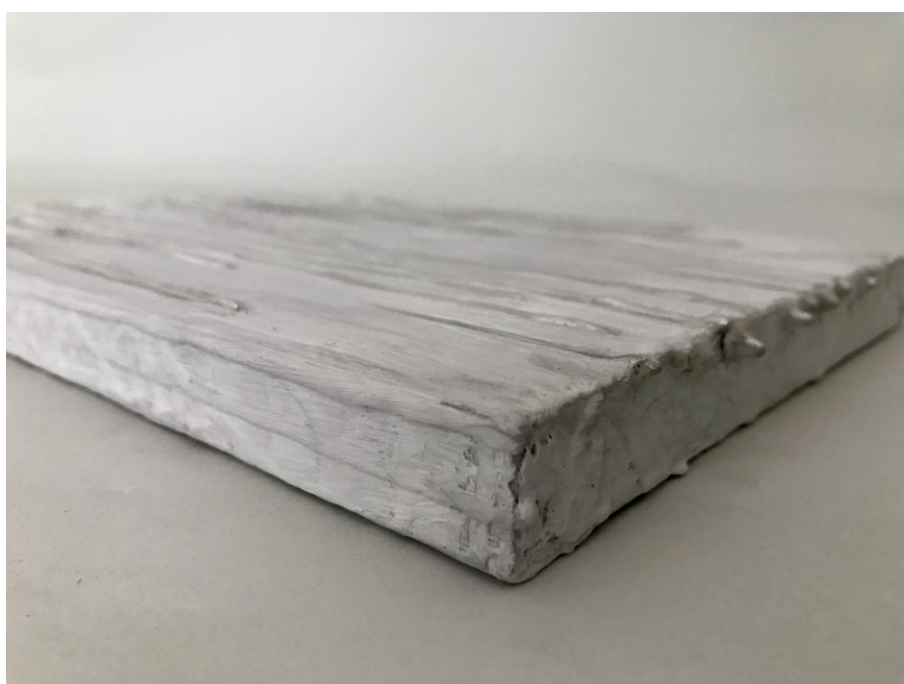

Maße: 15 x 10 x 4 cm

180 € inkl. 7 % MwSt

silver ribbons and pink dots
Blattsilber und Harz-Ölfarben auf Kreidegrund
Träger: Holzplatte
Maße: 25 x 42 x 1 cm
300 € inkl. 7 % MwSt.

silver running over I
Pudersilber auf Steinkreidegrund
Träger: Holzplatte
Maße: 28 x 19,5 x 2 cm
300 € inkl. 7 % MwSt.

silver running over II
Pudersilber auf Kreidegrund
Träger: Holzplatte
Maße: 16,5 x, 12,5 x 6,5 cm
120 € inkl. 7 % MwSt.

silver brush stroke
Blattaluminium auf Steinkreidegrund
Träger: Holzplatte
Maße: 15 x, 52 x 2 cm
260 € inkl. 7 % MwSt.