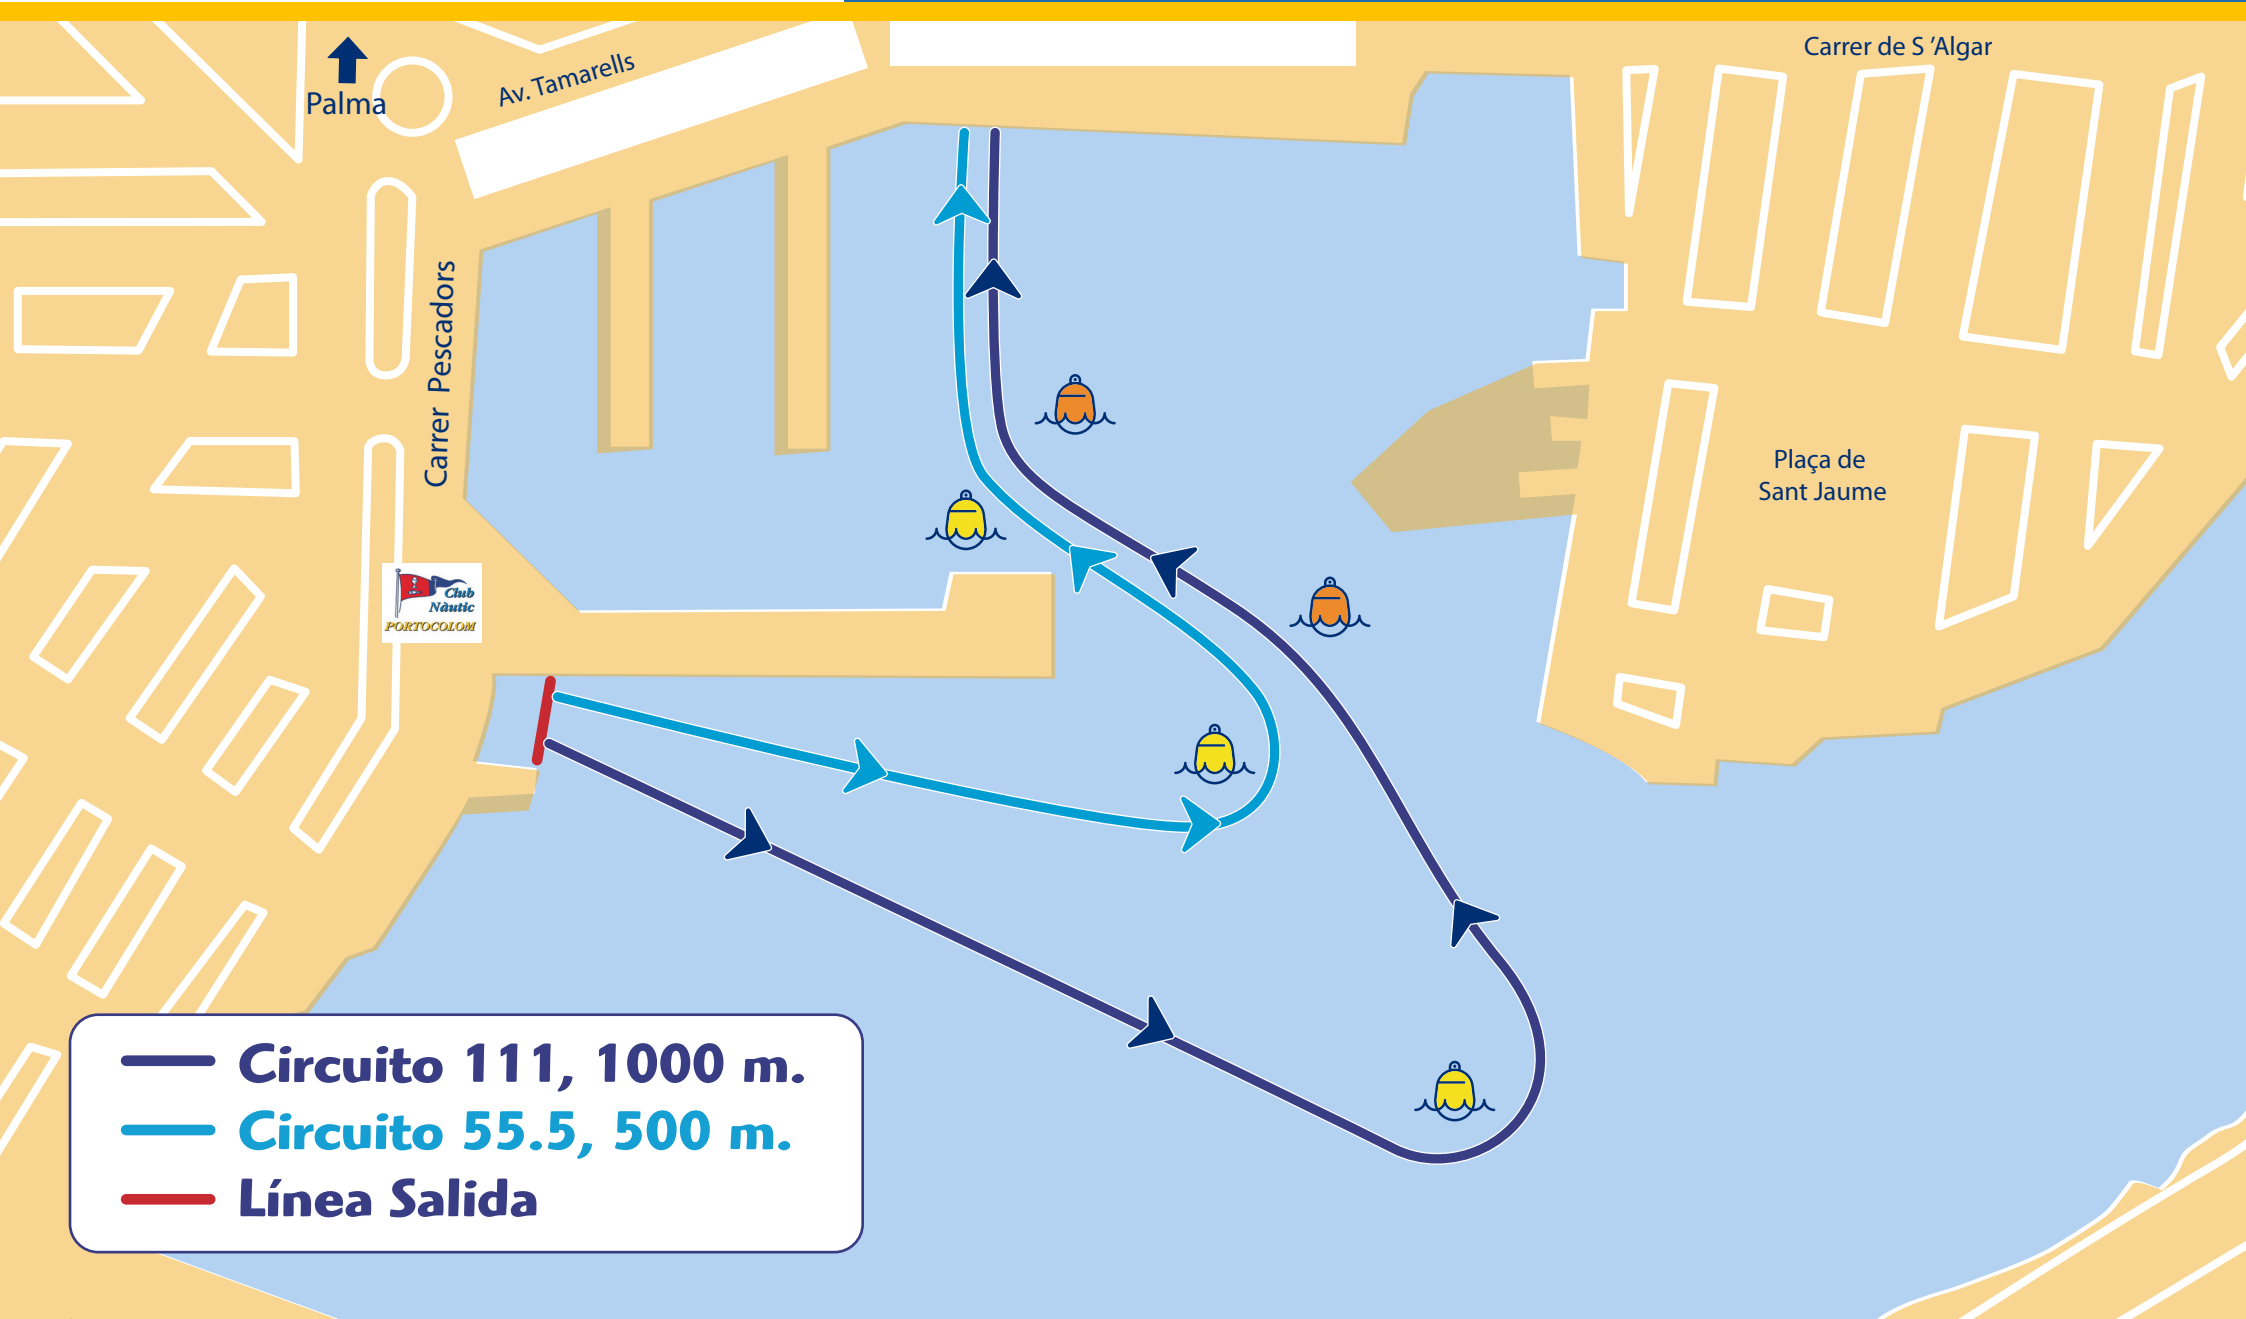

## Circuito natación

Palma

Av. Tamarells

Carrer Pescadors

Carrer de S'Algar

Plaça de Sant Jaume

- Circuito 111, 1000 m.**
- Circuito 55.5, 500 m.**
- Línea Salida**