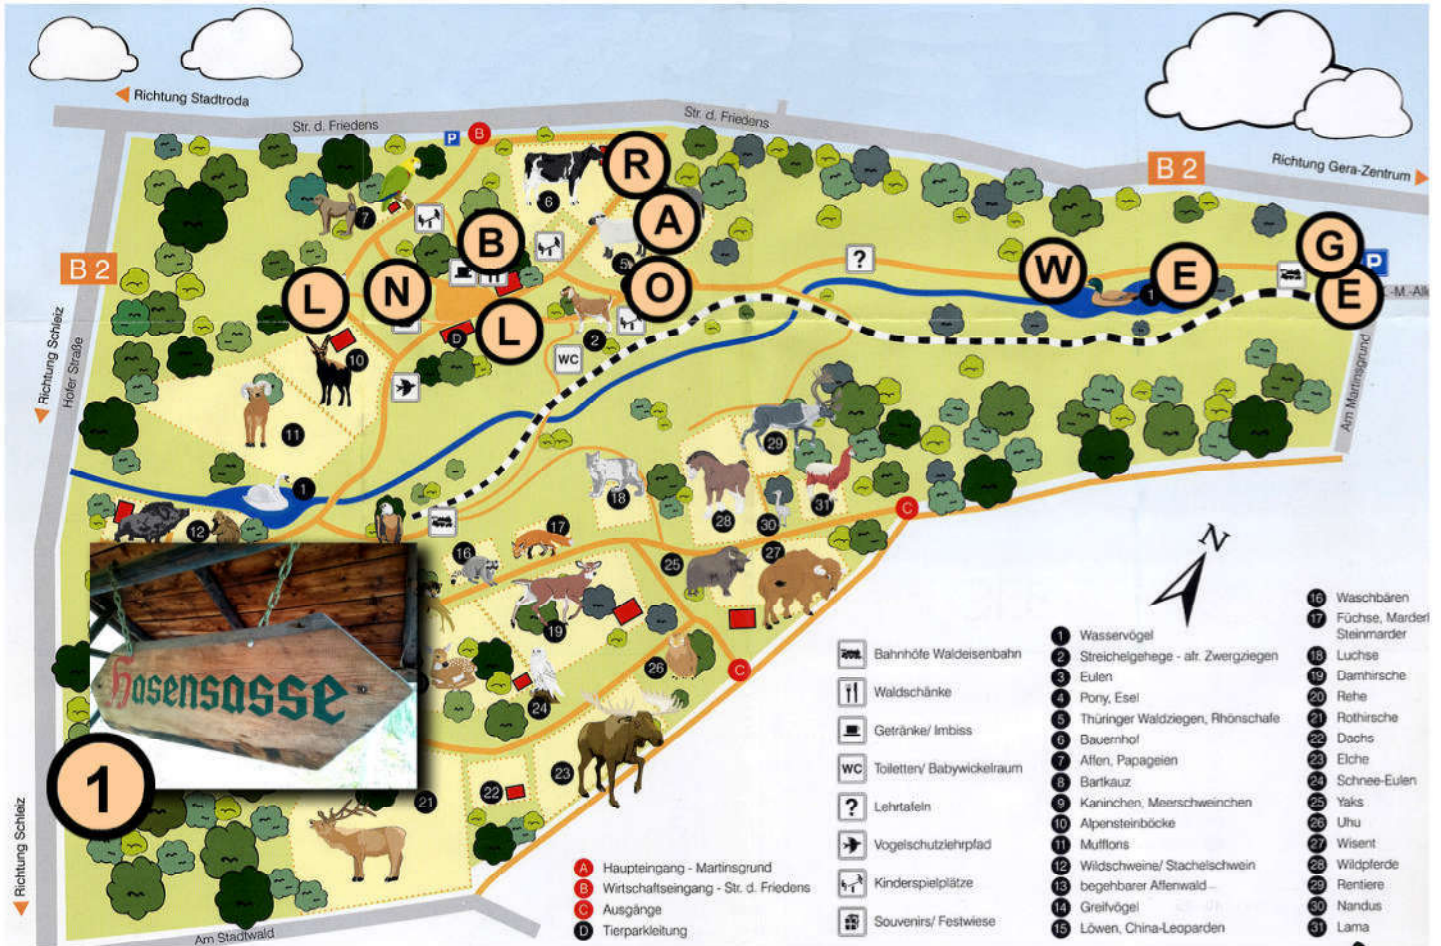

Tierpark Gera - Safari

kindersafari.com