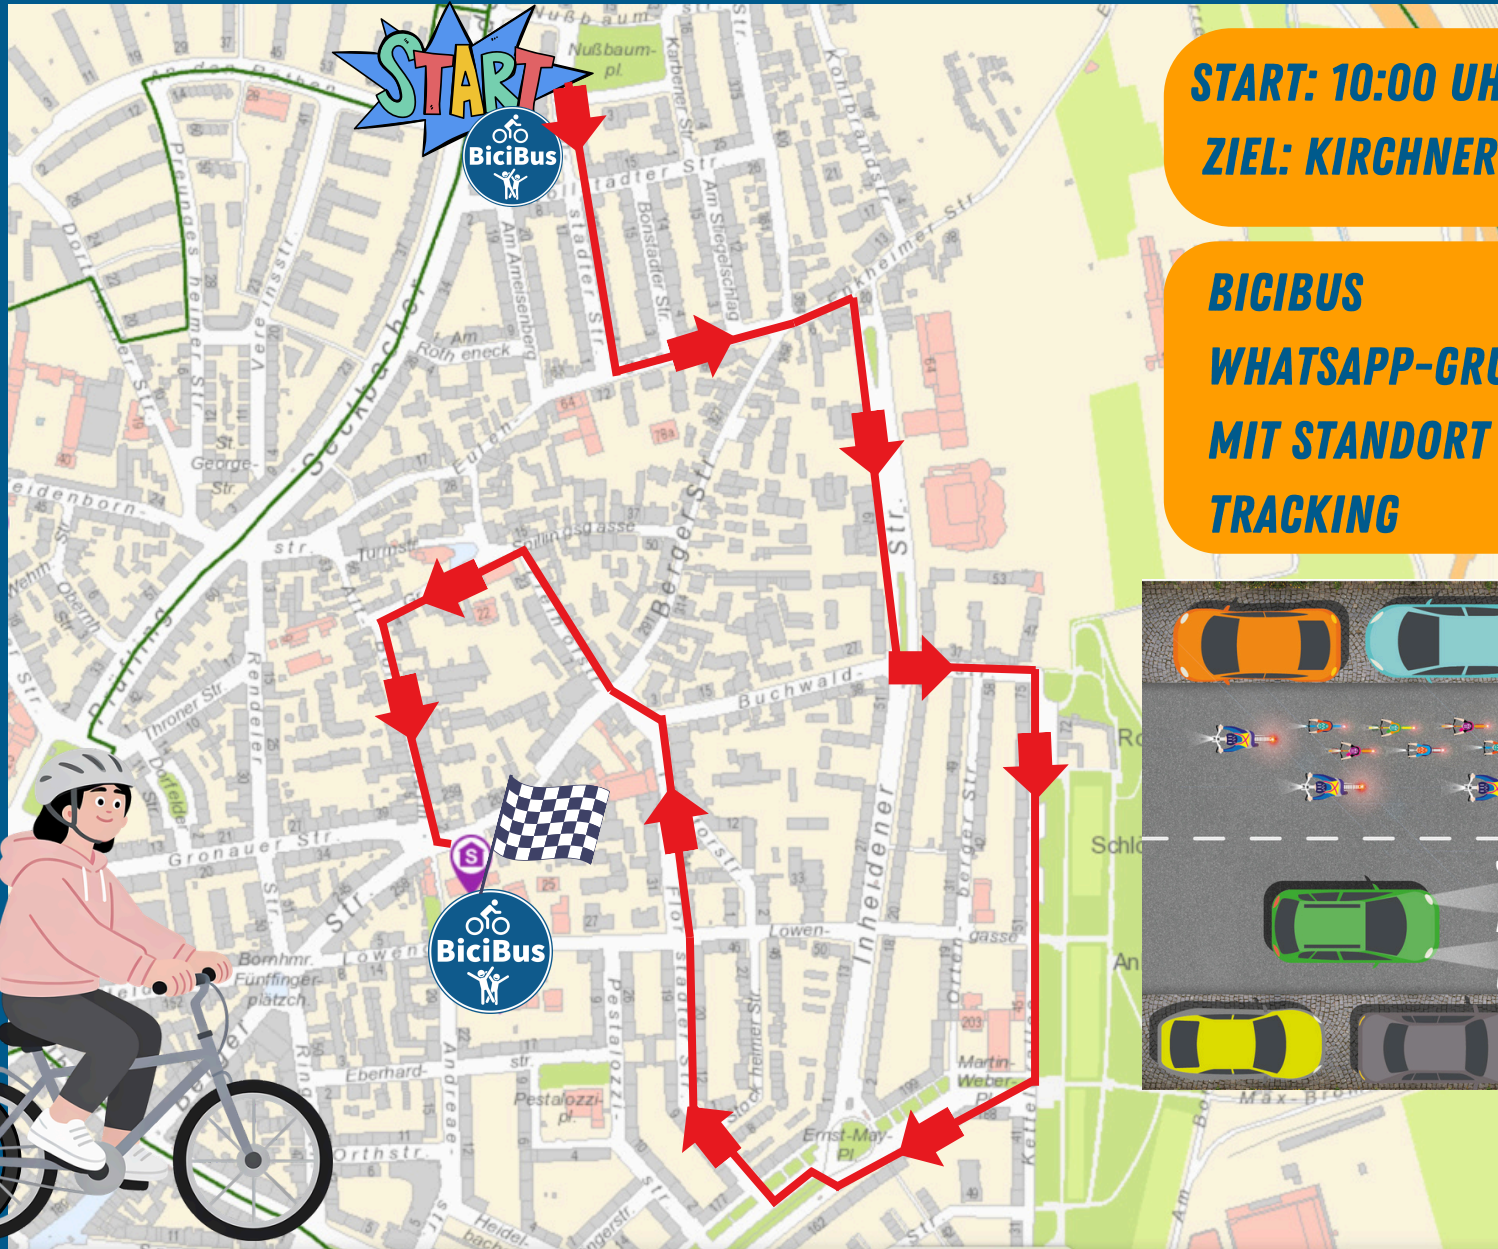

# BICIBUS-ROUTE ZUR KIRCHNERSCHULE

**START: 10:00 UHR AB NUSSBAUMPLATZ**  
**ZIEL: KIRCHNERSCHULE**

**BICIBUS**  
**WHATSAPP-GRUPPE**  
**MIT STANDORT LIVE-**  
**TRACKING**