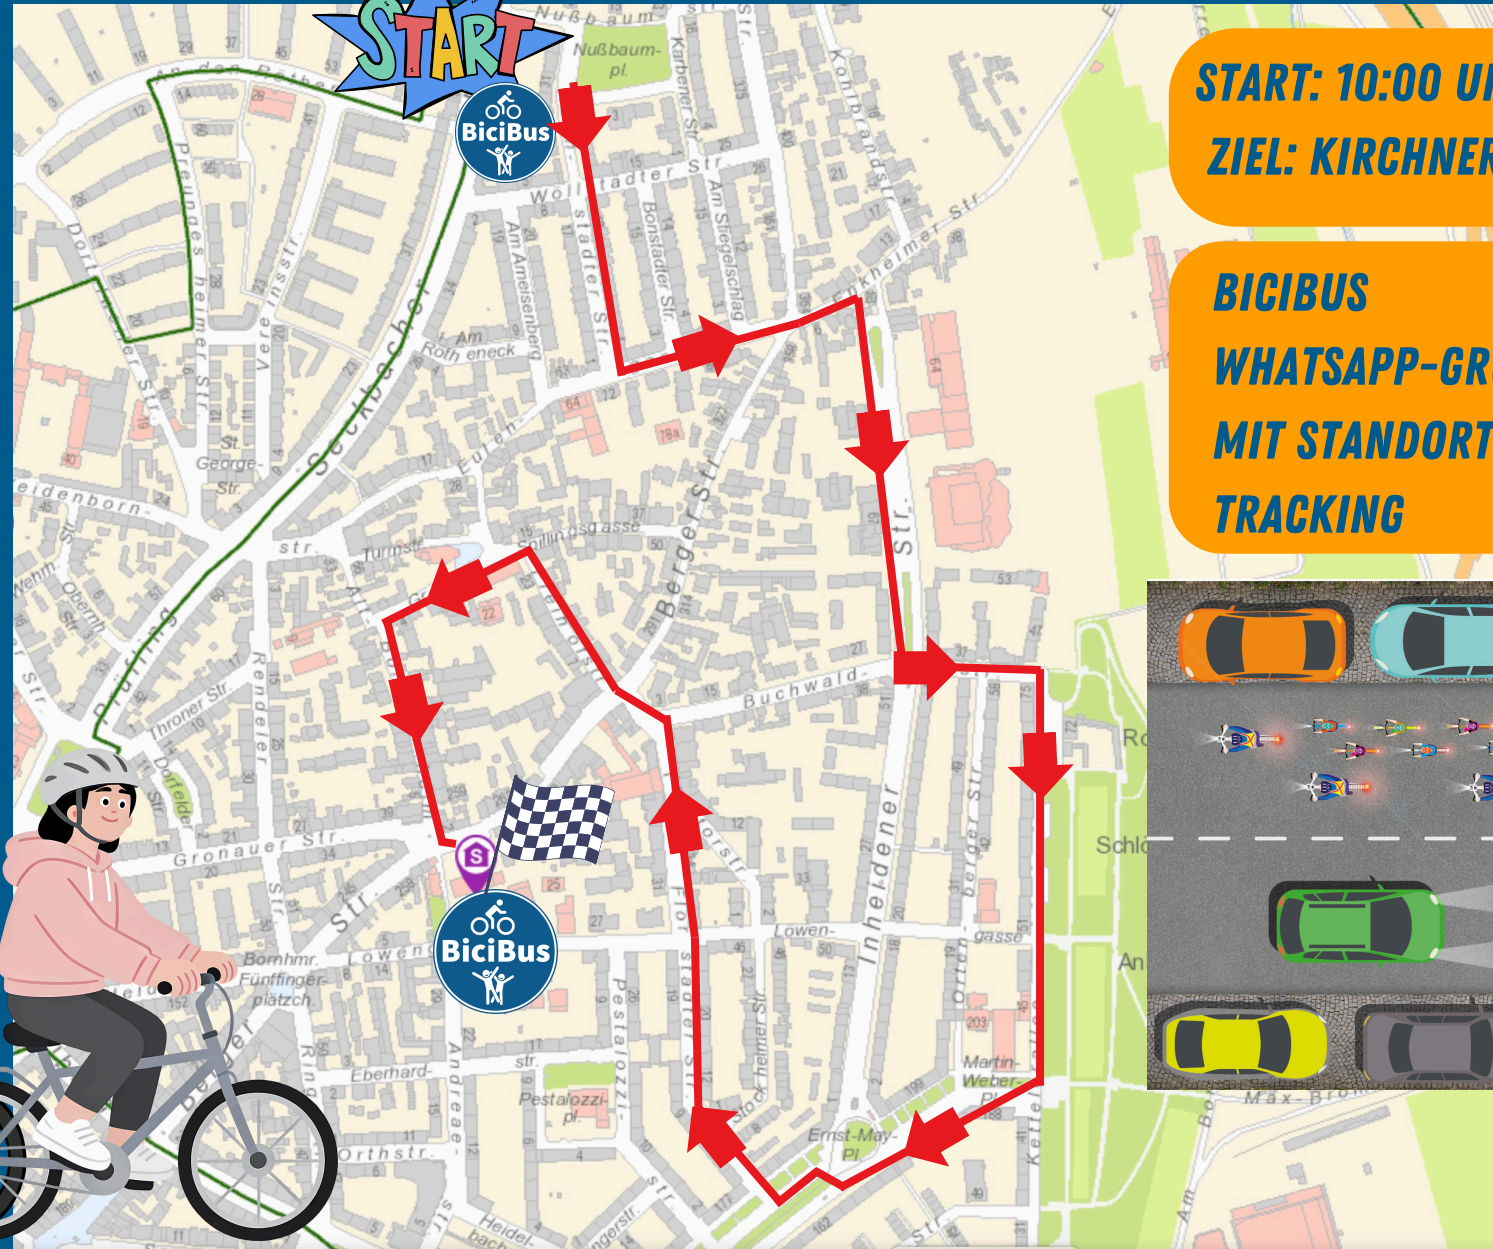

# BICIBUS-ROUTE ZUR KIRCHNERSCHULE

**START: 10:00 UHR AB NUßBAUMPLATZ**  
**ZIEL: KIRCHNERSCHULE**

**BICIBUS**  
**WHATSAPP GRUPPE**  
**MIT STANDORT LIVE-**  
**TRACKING**

**SO EINFACH WIRD DIE**  
**FORMATION IM BICIBUS**  
**GEBILDET**