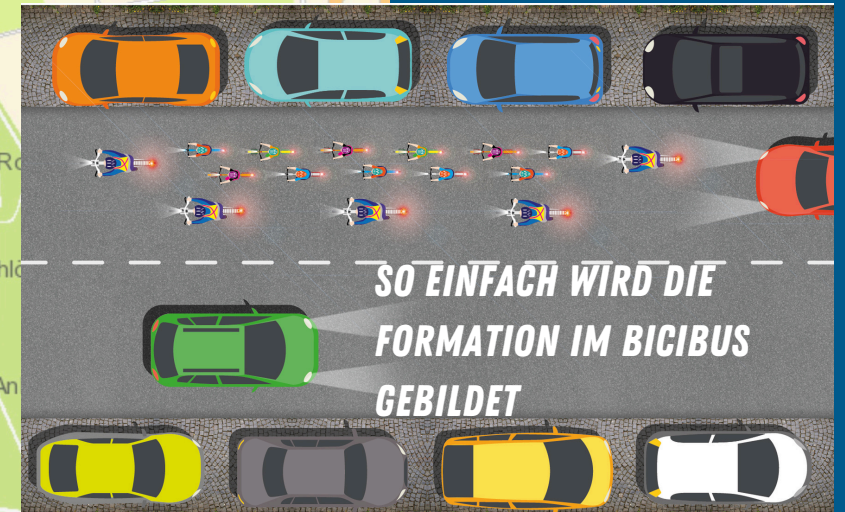

# BICIBUS-ROUTE ZUR KIRCHNERSCHULE

**START: 10:00 UHR AB NUßBAUMPLATZ**  
**ZIEL: KIRCHNERSCHULE**

**BICIBUS**  
**WHATSAPP GRUPPE**  
**MIT STANDORT LIVE-**  
**TRACKING**

**SO EINFACH WIRD DIE**  
**FORMATION IM BICIBUS**  
**GEBILDET**