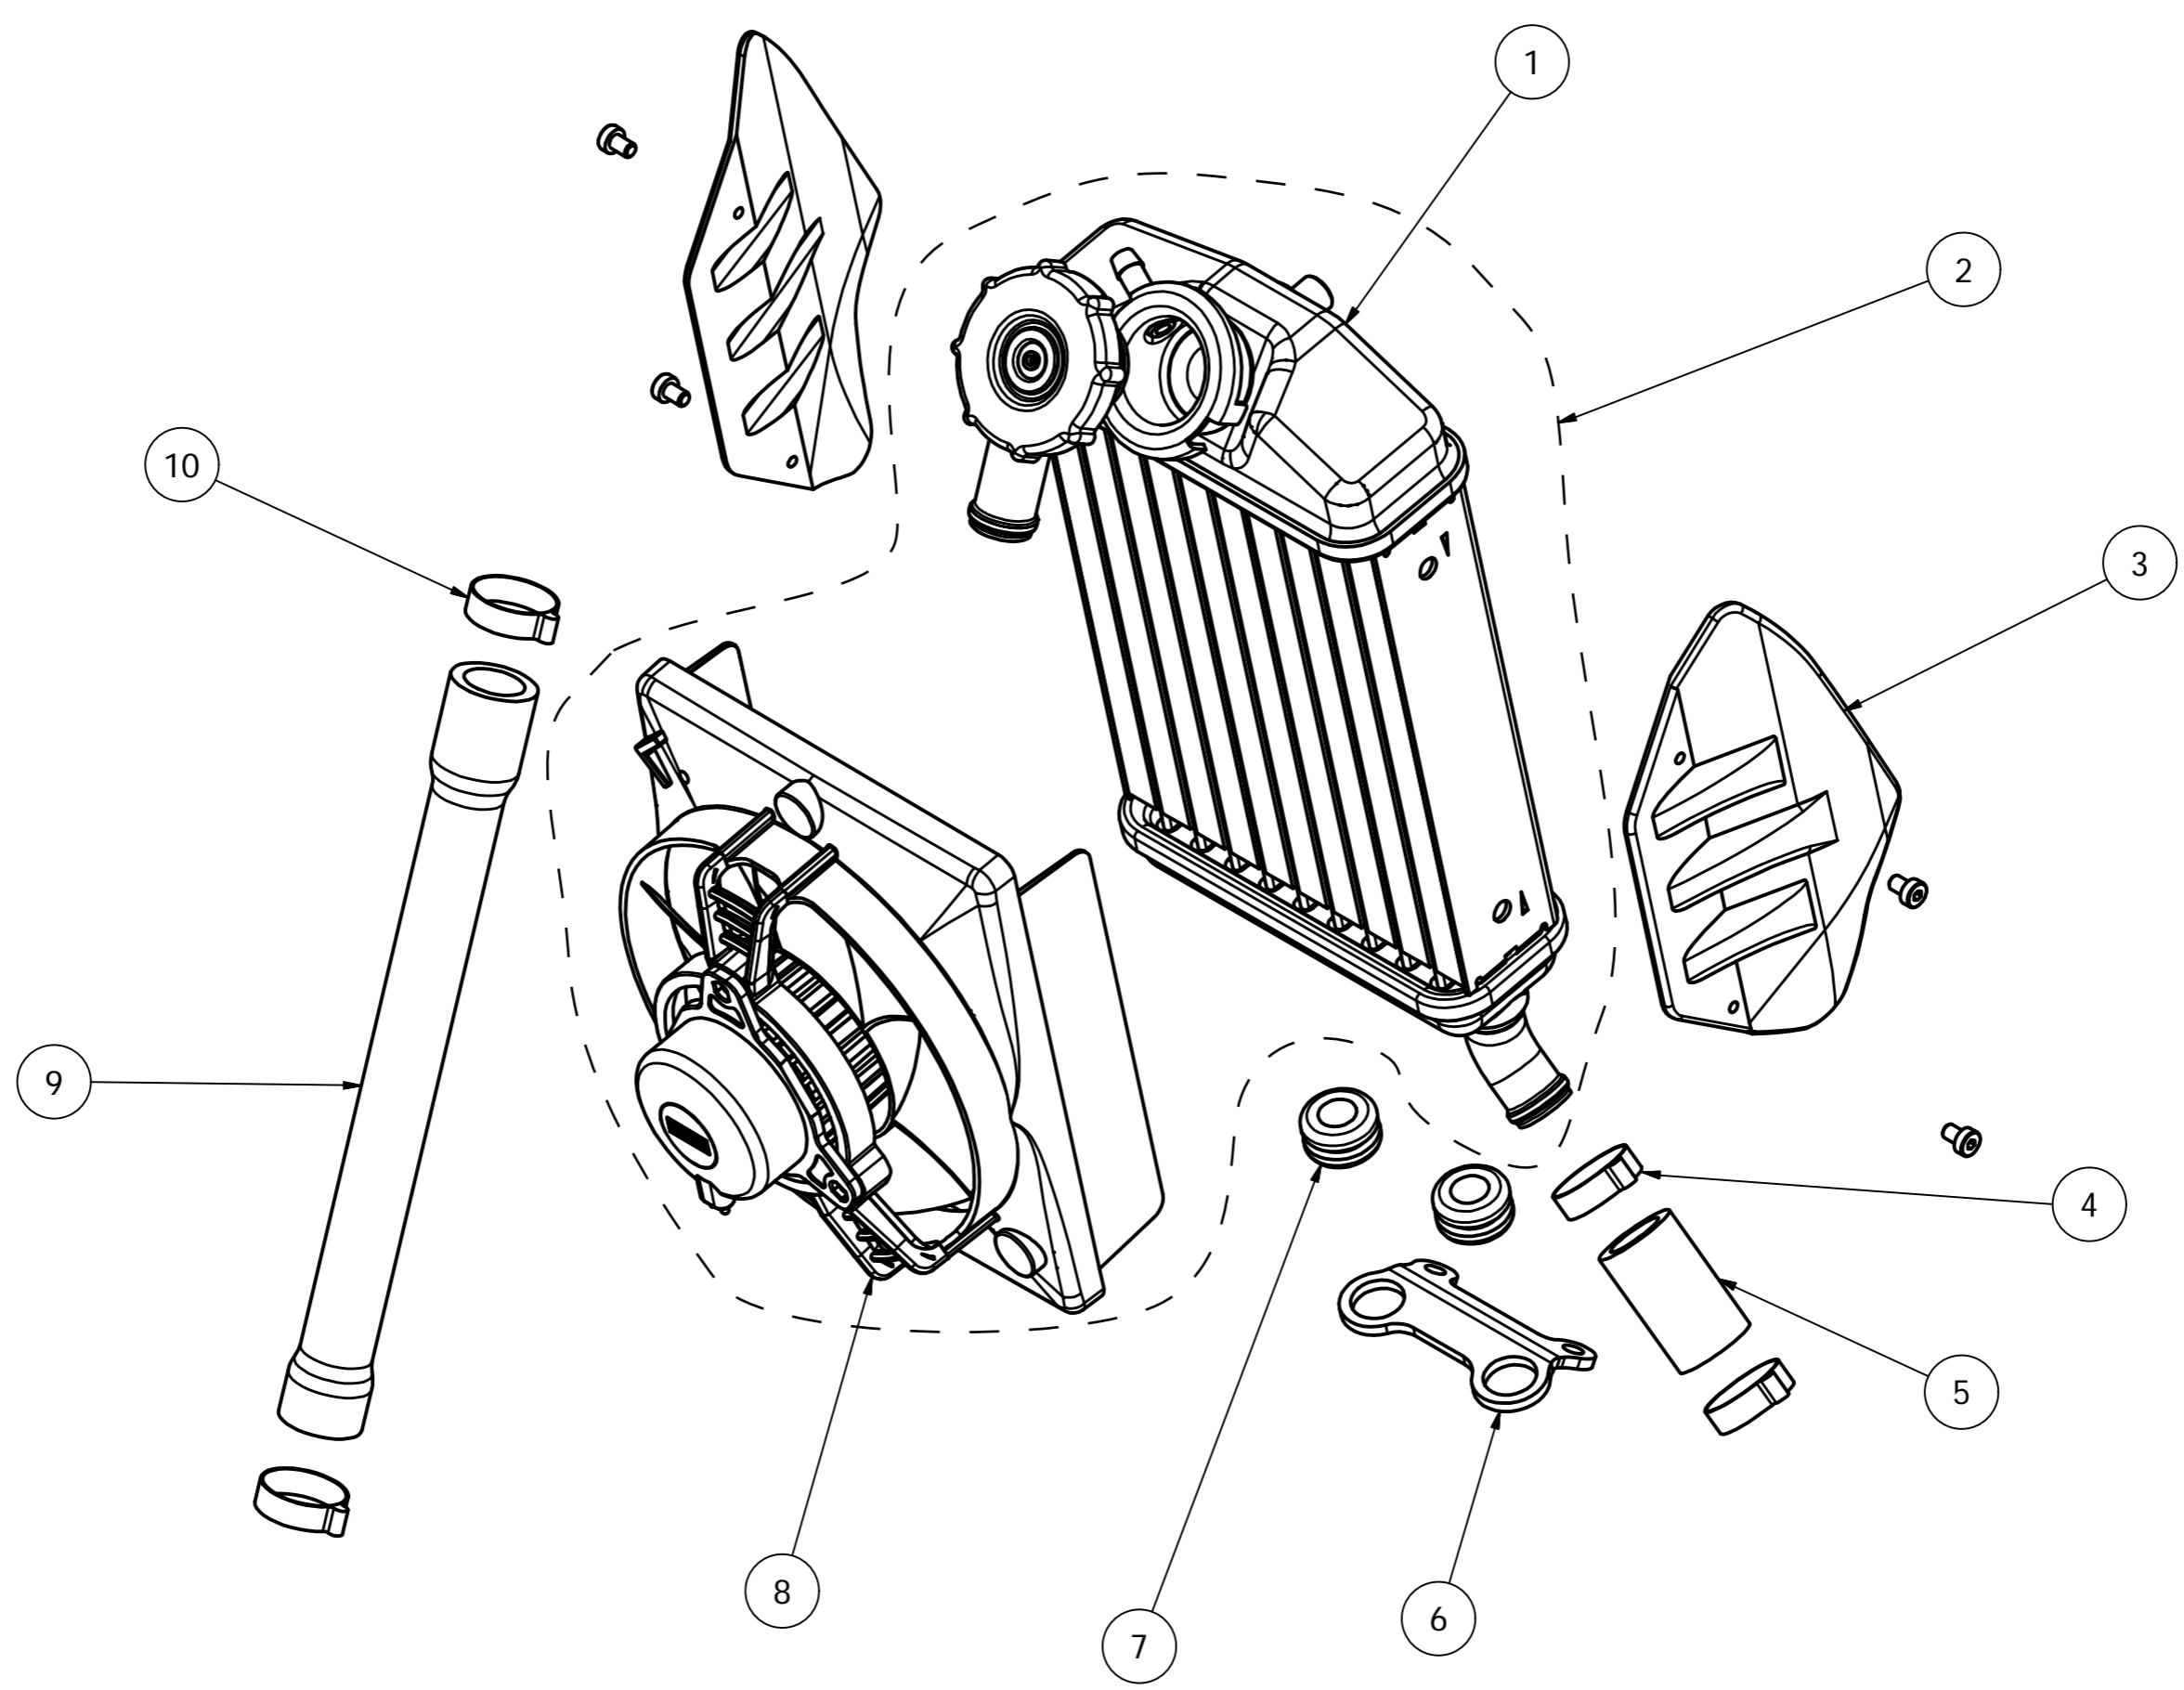

REF	CODE	NAME	QUANTITY
1	8110010211	RADIADOR	1
2	8100010211	CTO. RADIADOR + VENTILADOR	1
3	3000040211	CTO. ALETAS LATERALES	1
4	2308UA	ABRAZADERA	1
5	5720020211	MANGUITO REFRIGERANTE	1
6	9400020211	SOPORTE RADIADOR	1
7	9410020211	GOMA SOPORTE RADIADOR	2
8	9100030211	VENTILADOR	1
9	5710020211	MANGUITO REFRIGERANTE	1
10	2108UA	ABRAZADERA	3