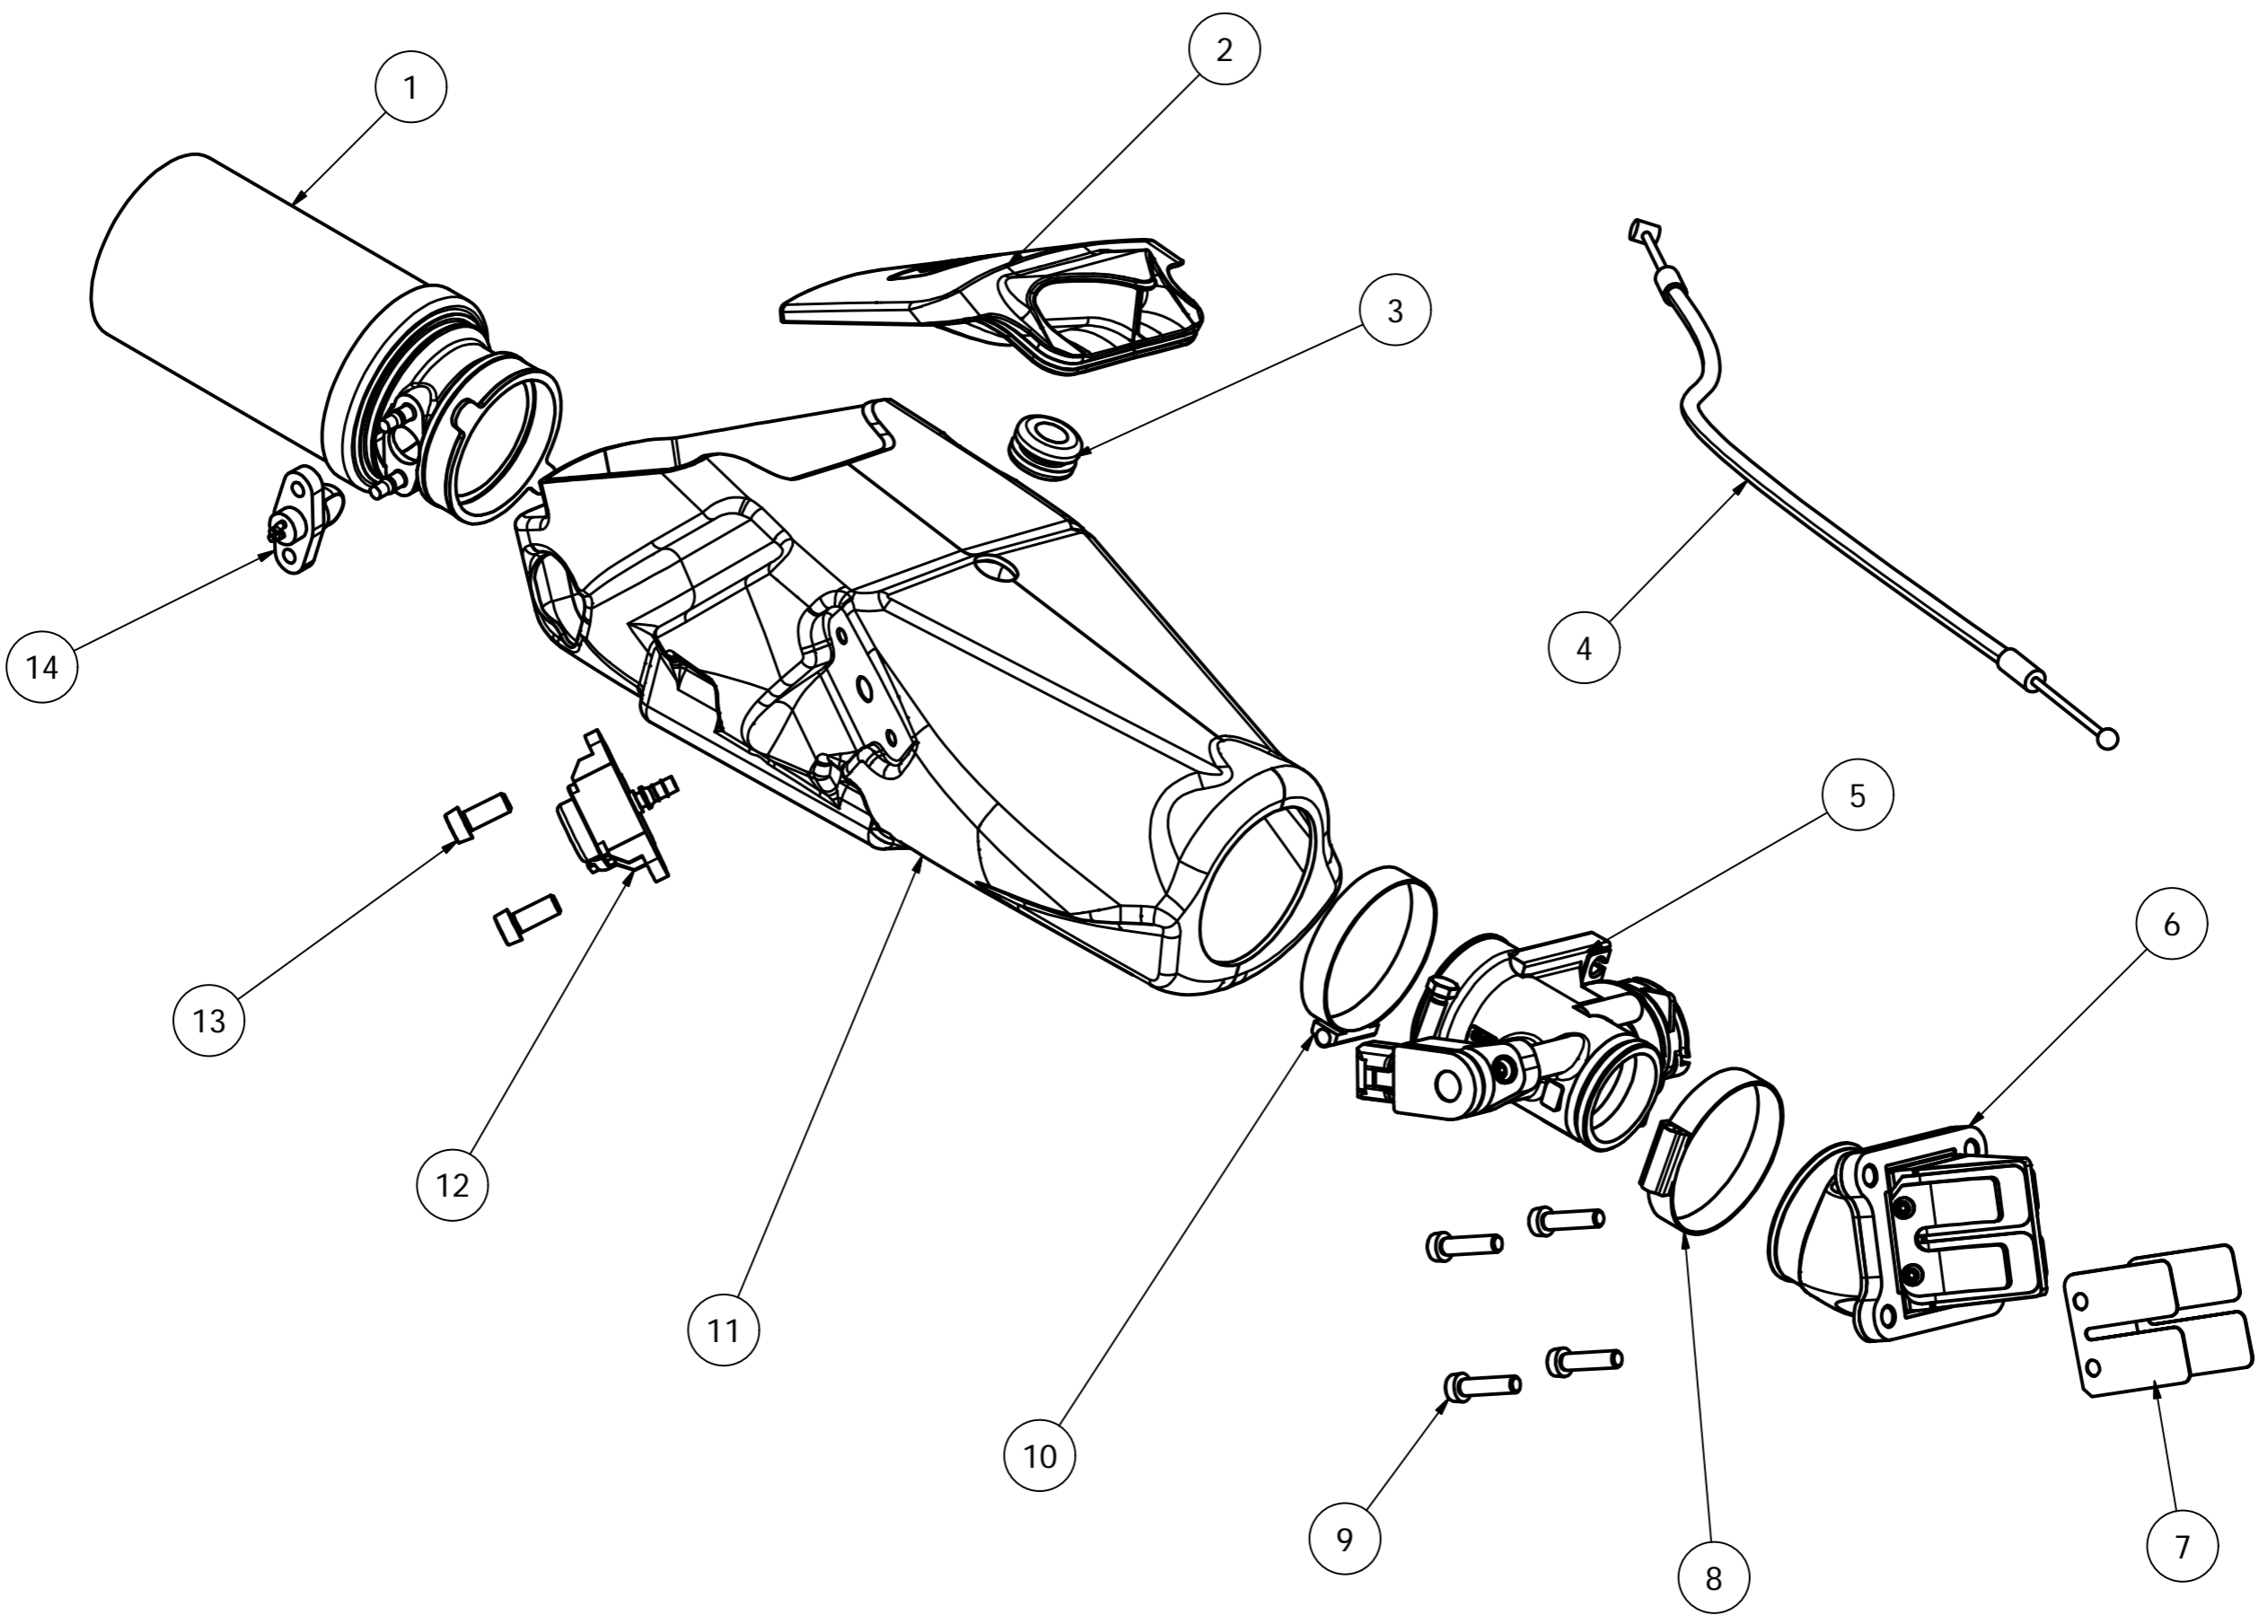

REF	CODE	NAME	QUANTITY
1	9310010211	FILTRO DE AIRE	1
2	5020040211	TUBERA ADMISION CAJA FILTRO	1
3	9410020211	GOMA SOPORTE RADIADOR	1
4	9050010211	CABLE DE GAS	1
5	9000010211	CUERPO DE GAS	1
6	9100020211	CAJA DE LAMINAS	1
7	9300020211	CTO. LAMINAS	1
8	304509VA	ABRAZADERA	1
9	051608DA	TORNILLOS	4
10	325009VA	ABRAZADERA	1
11	5000040211	CAJA FILTRO	1
12	9260030211	SENSOR PRESION DE AIRE	1
13	051400FA	TORX. 40X14 ROSCA PLASTICO	2
14	9250030211	SENSOR TEMPERATURA AIRE	1