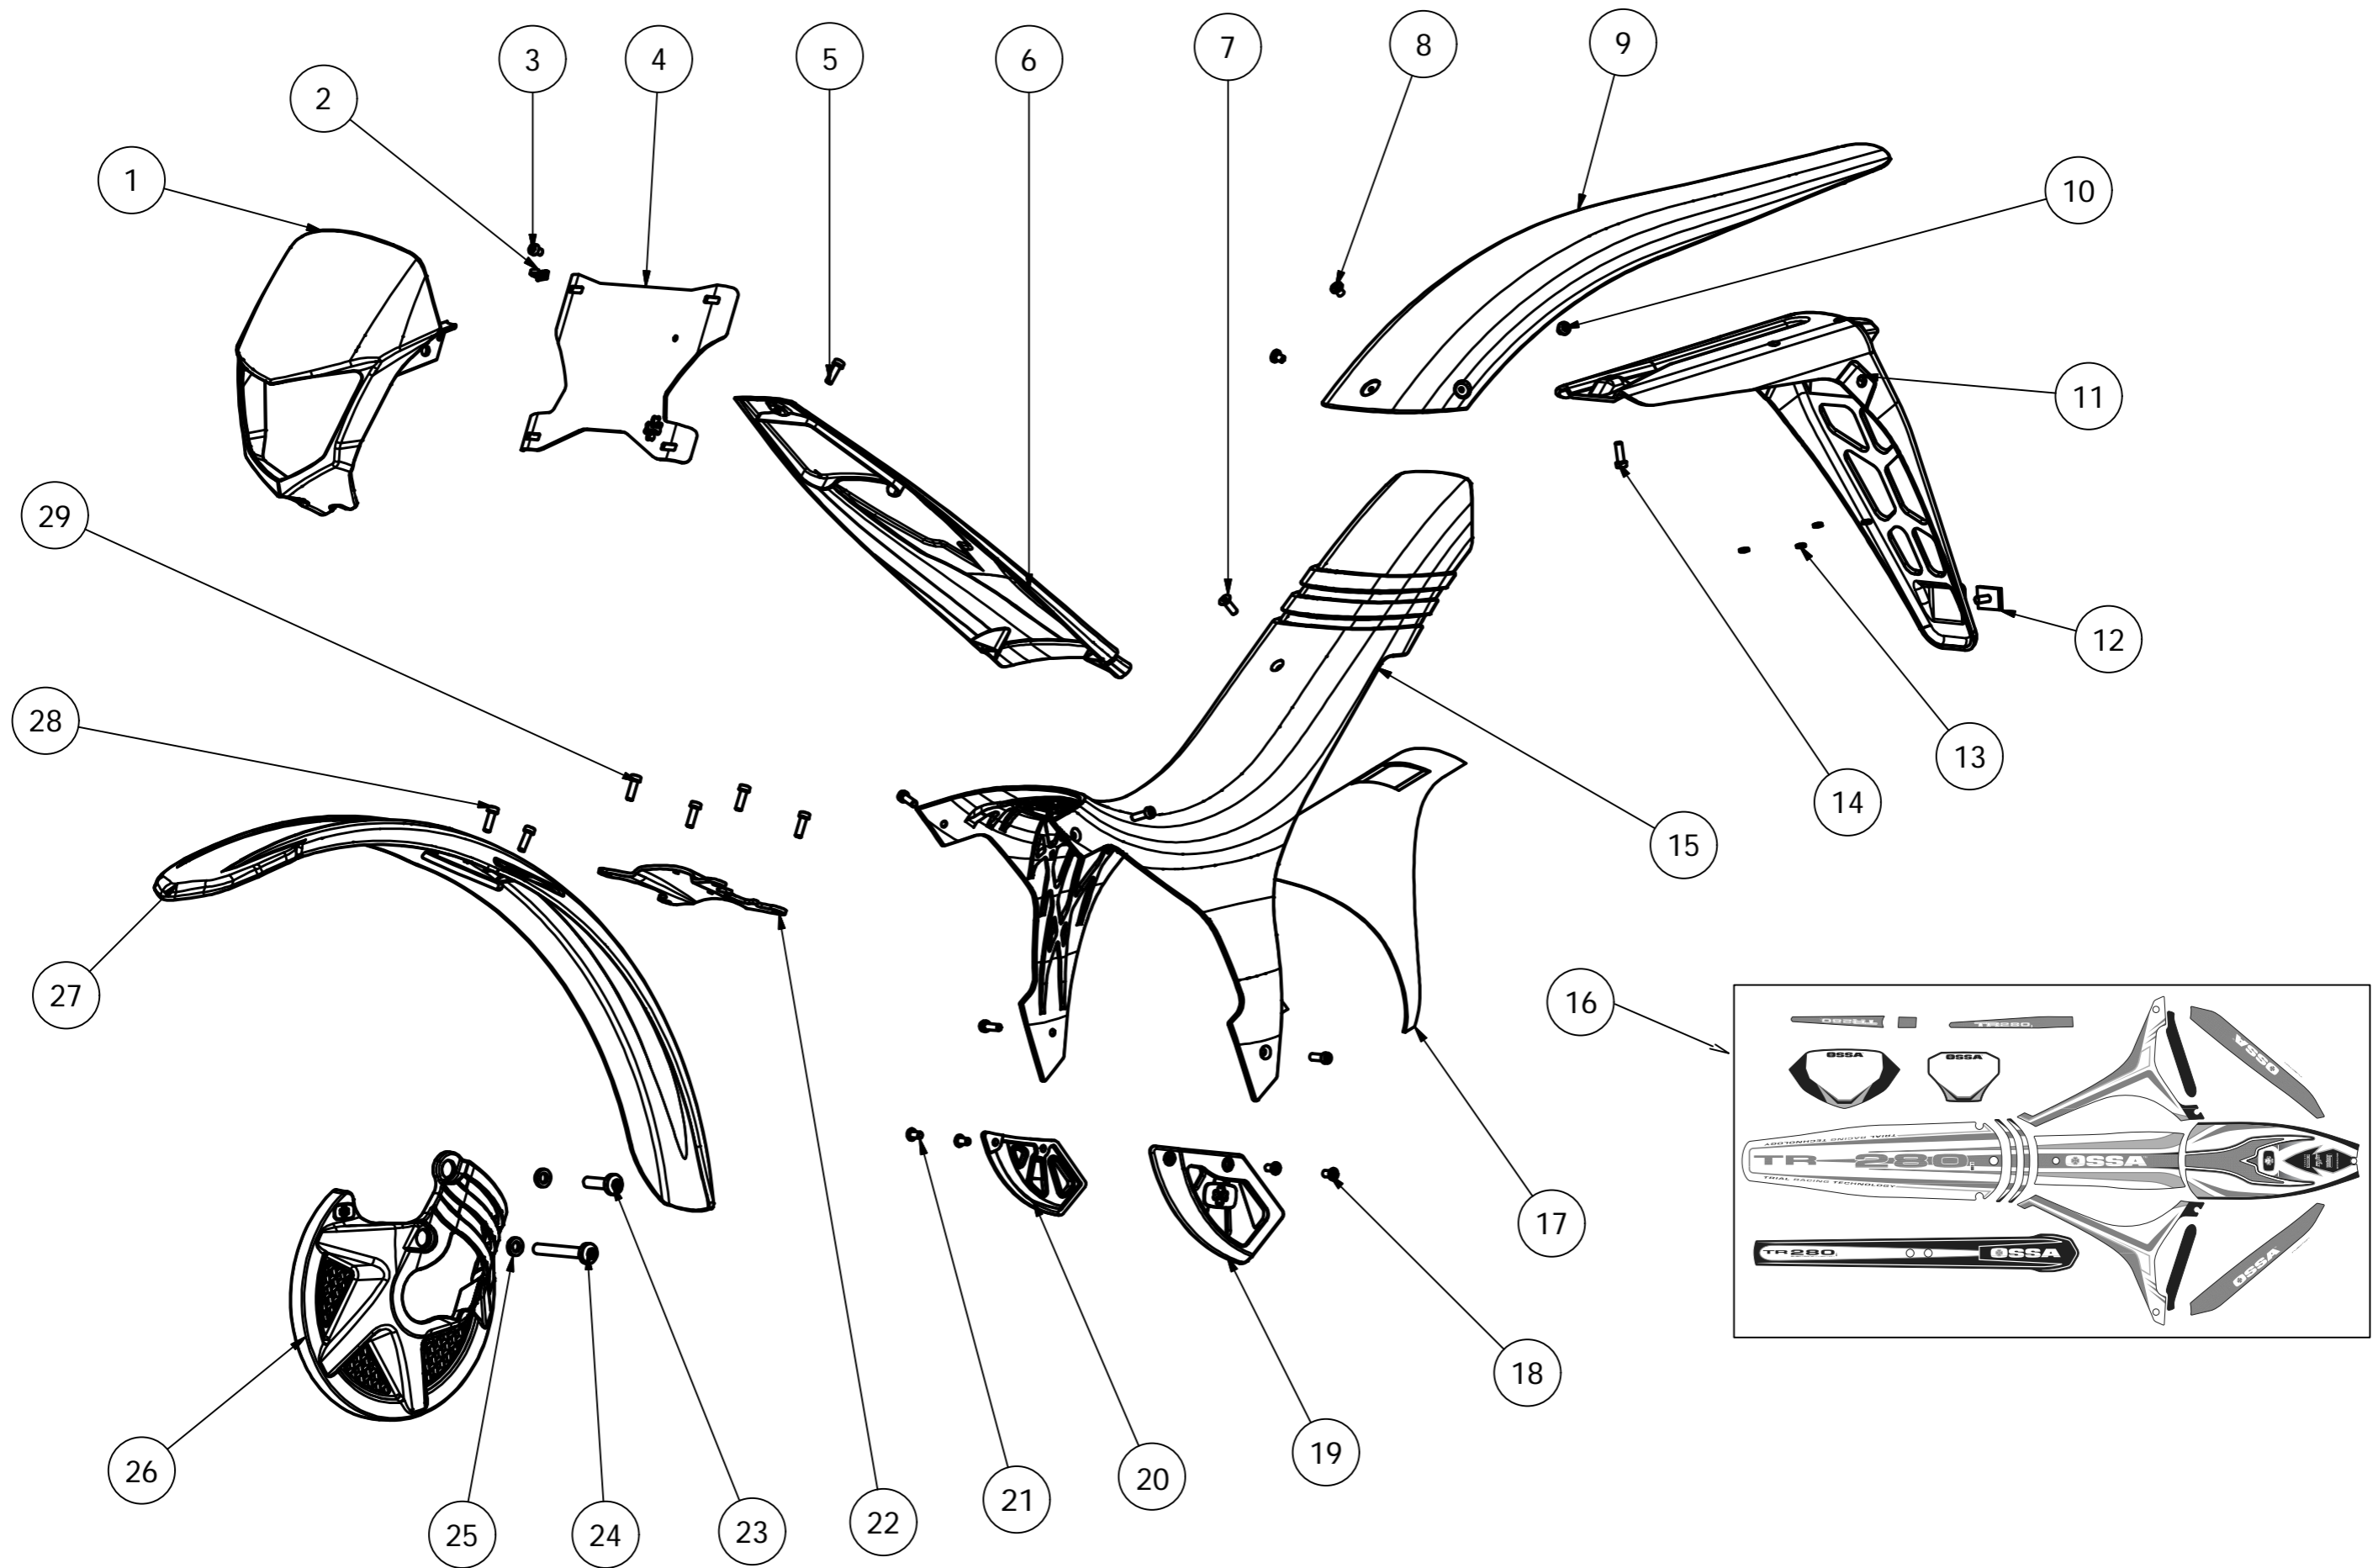

REF	CODE	NAME	QUANTITY
1	1010040211	PLASTICO FARO DELANTERO	1
2	050608AA	TORX M5x6	1
3	0900YF	GRAPA PASACABLES 9'5	1
4	1011040211	CARETA RACING	1
5	052508BB	TORNILLO	1
6	5010040211	TAPA CAJA FILTRO	1
7	051008CA	TORX CONICO M5x10x0.8	5
8	051208BB	TORX M5x12	3
9	6000040211	GUARDABARROS TRASERO	1
10	0508KE	TUERCA M5 ESTRIADA	3
11	7000040211	PORTAMATRICULA	1
12	3250030211	CATADRIÓPTICO	1
13	061604NG	ARANDELA FIJACIÓN	4
14	041200FA	TORX. 40X12 ROSCA PLASTICO	1
15	8000040211	BASE ASIENTO	1
16	1000050211	KIT ADHESIVOS	1
17	8100040211	PROT TERMICO	1
18	051208AA	TORX 5X12 PASO 0.8 INOX.	2
19	9020040211	PROT. CORONA	1
20	9015040211	PROT. DISCO TRASERO	1
21	051008AA	TORX. 5X10 INOX.	2
22	2650010211	SOPORTE GUARDABARROS DEL.	1
23	083012BG	TORX M8x30	1
24	086012BG	TORX M8x60	1
25	7255010211	CASQUILLO	2
26	9010040211	PROT. DISCO DELANTERO	1
27	2000040211	GUARDABARROS DELANTERO	1
28	050808AB	TORX M5x8 BAJO	2
29	061210AA	TORX M6x12	4