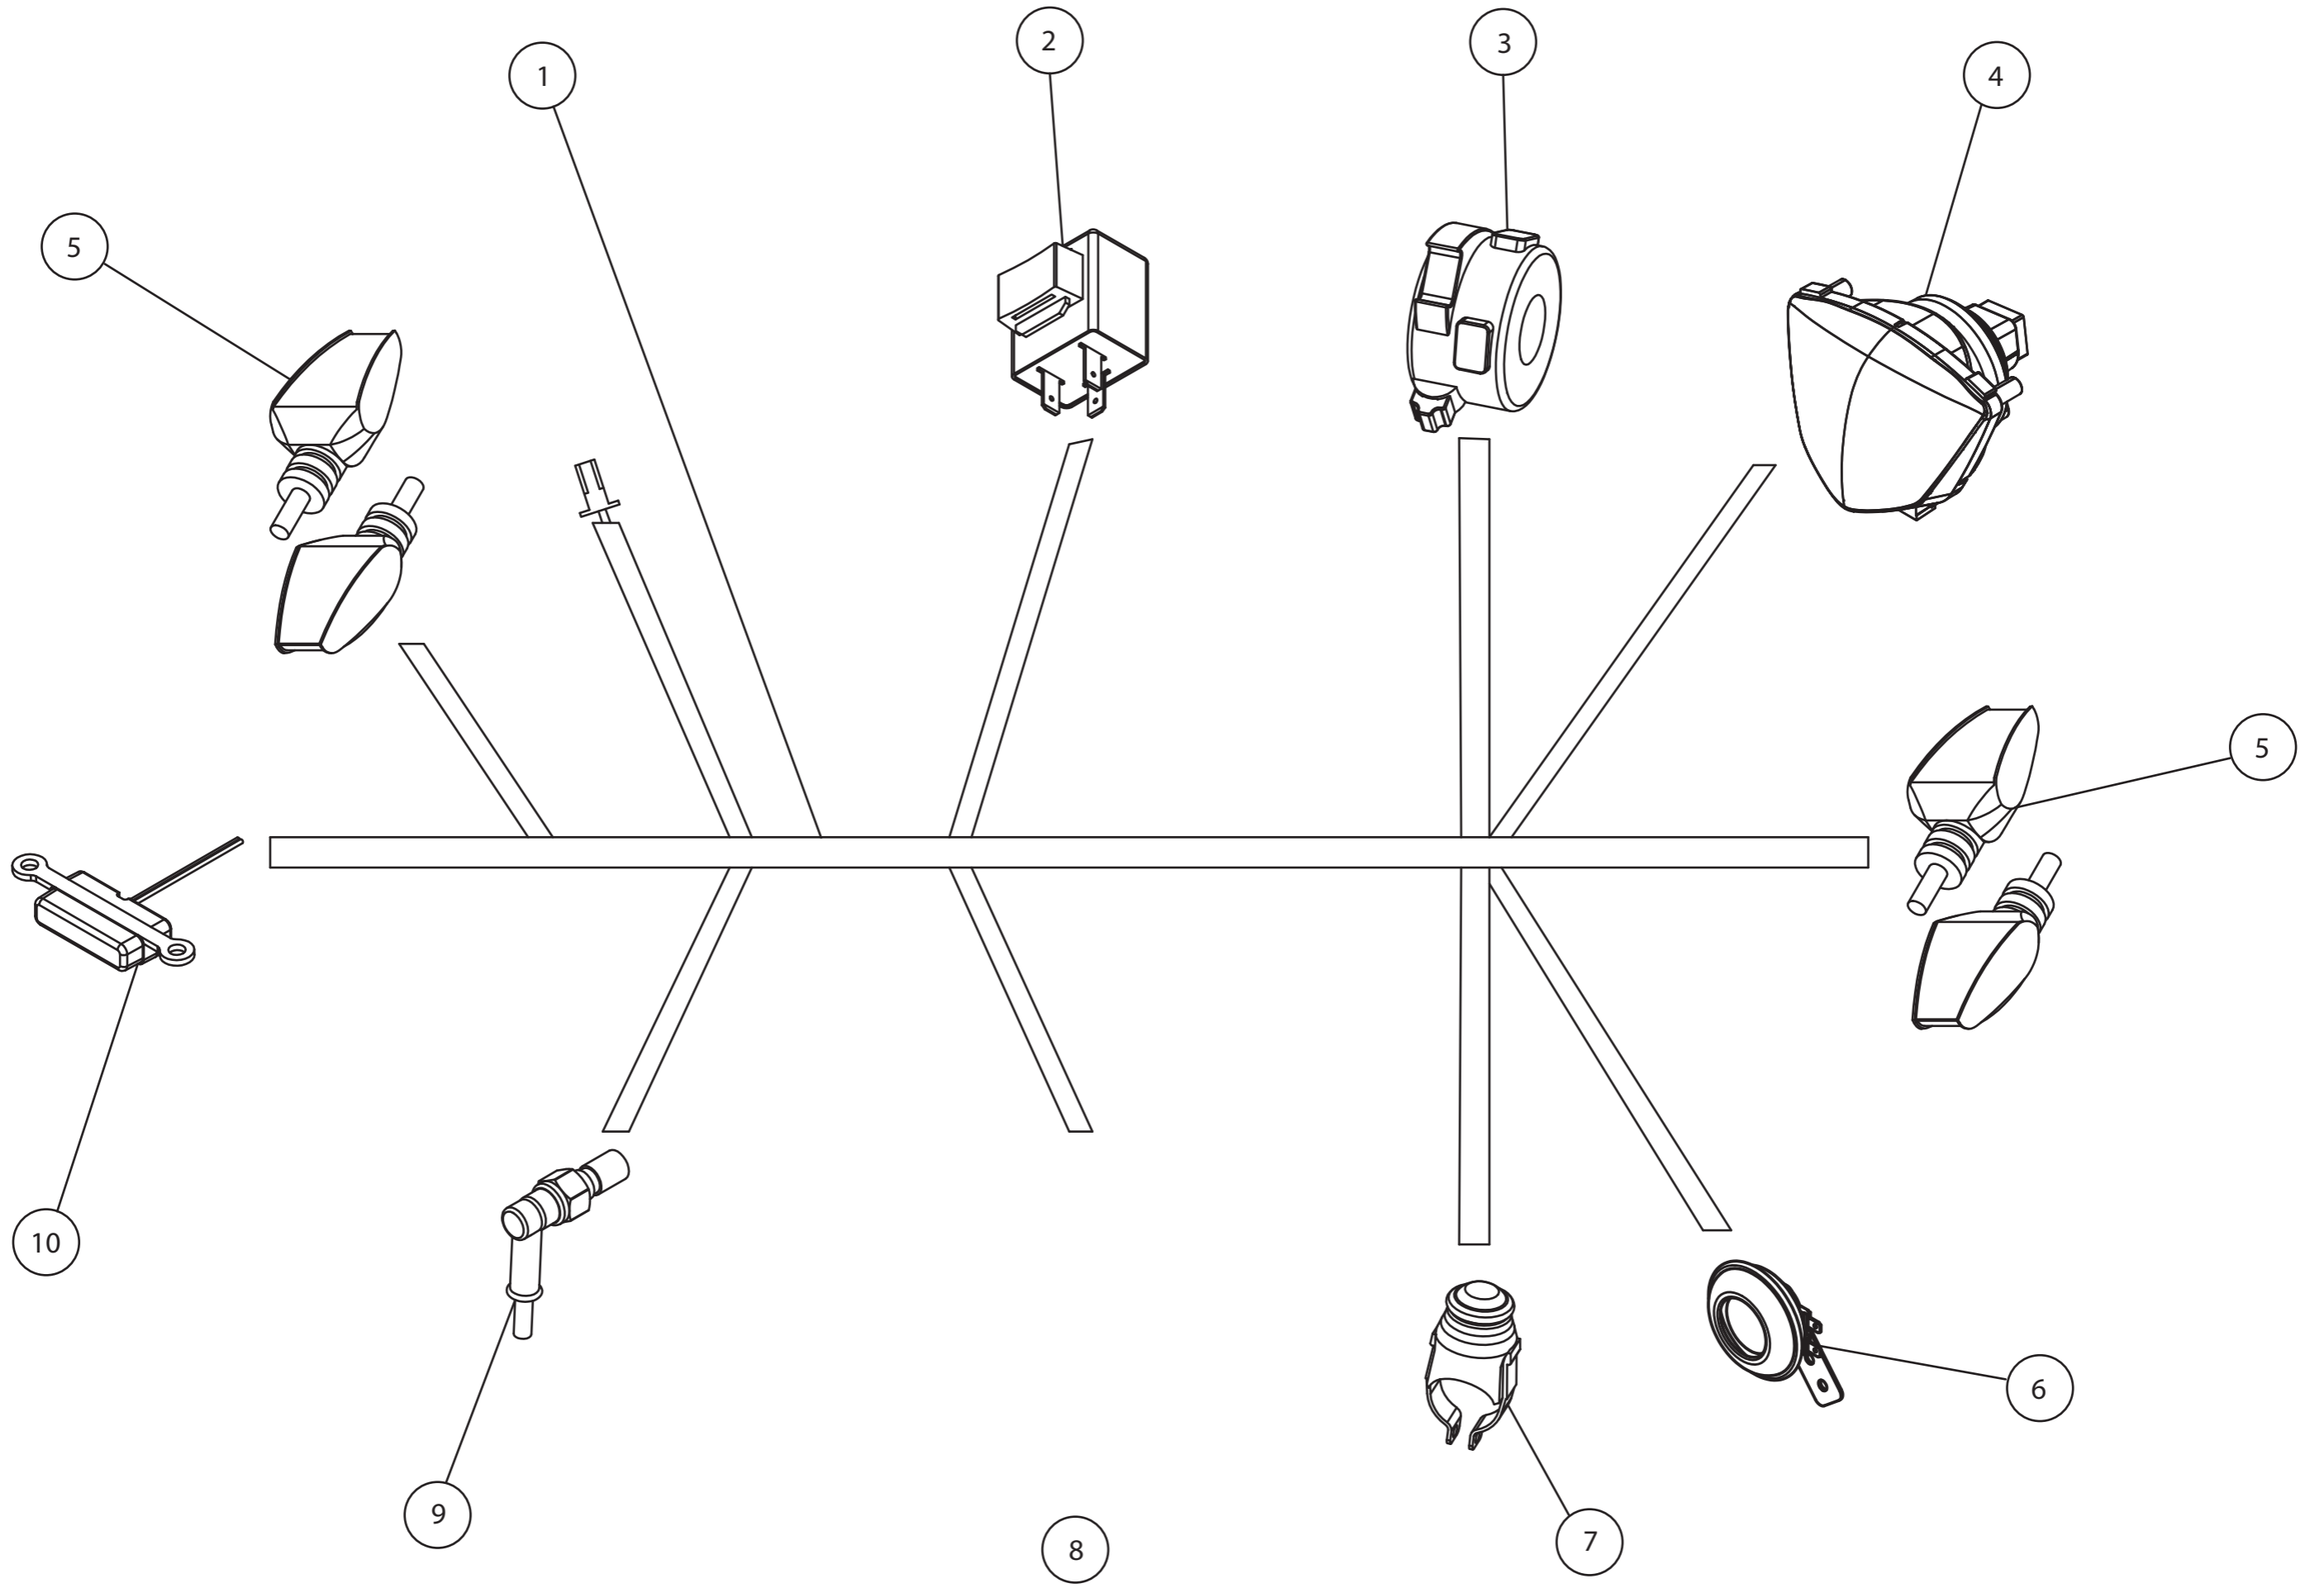

REF	CODE	NAME	QUANTITY
1	1200030211	INSTALACIÓN LUCES TR280i	1
2	2360030211	CAJA INTERMITENCIA TR280i	1
3	2400030211	CONMUTADOR LUCES TR280i	1
4	2100030211	OPTICA TR280i	1
5	2300030211	INTERMITENTE A TR280i	2
5	2350030211	INTERMITENTE B TR280i	2
6	6200030211	CLAXON TR280i	1
7	8110030211	INTERRUPTOR PARO MOTOR	1
8		SENSOR FRENO DELANTERO	1
9		SENSOR FRENO TRASERO	1
10		PILOTO TRASERO RACING	1