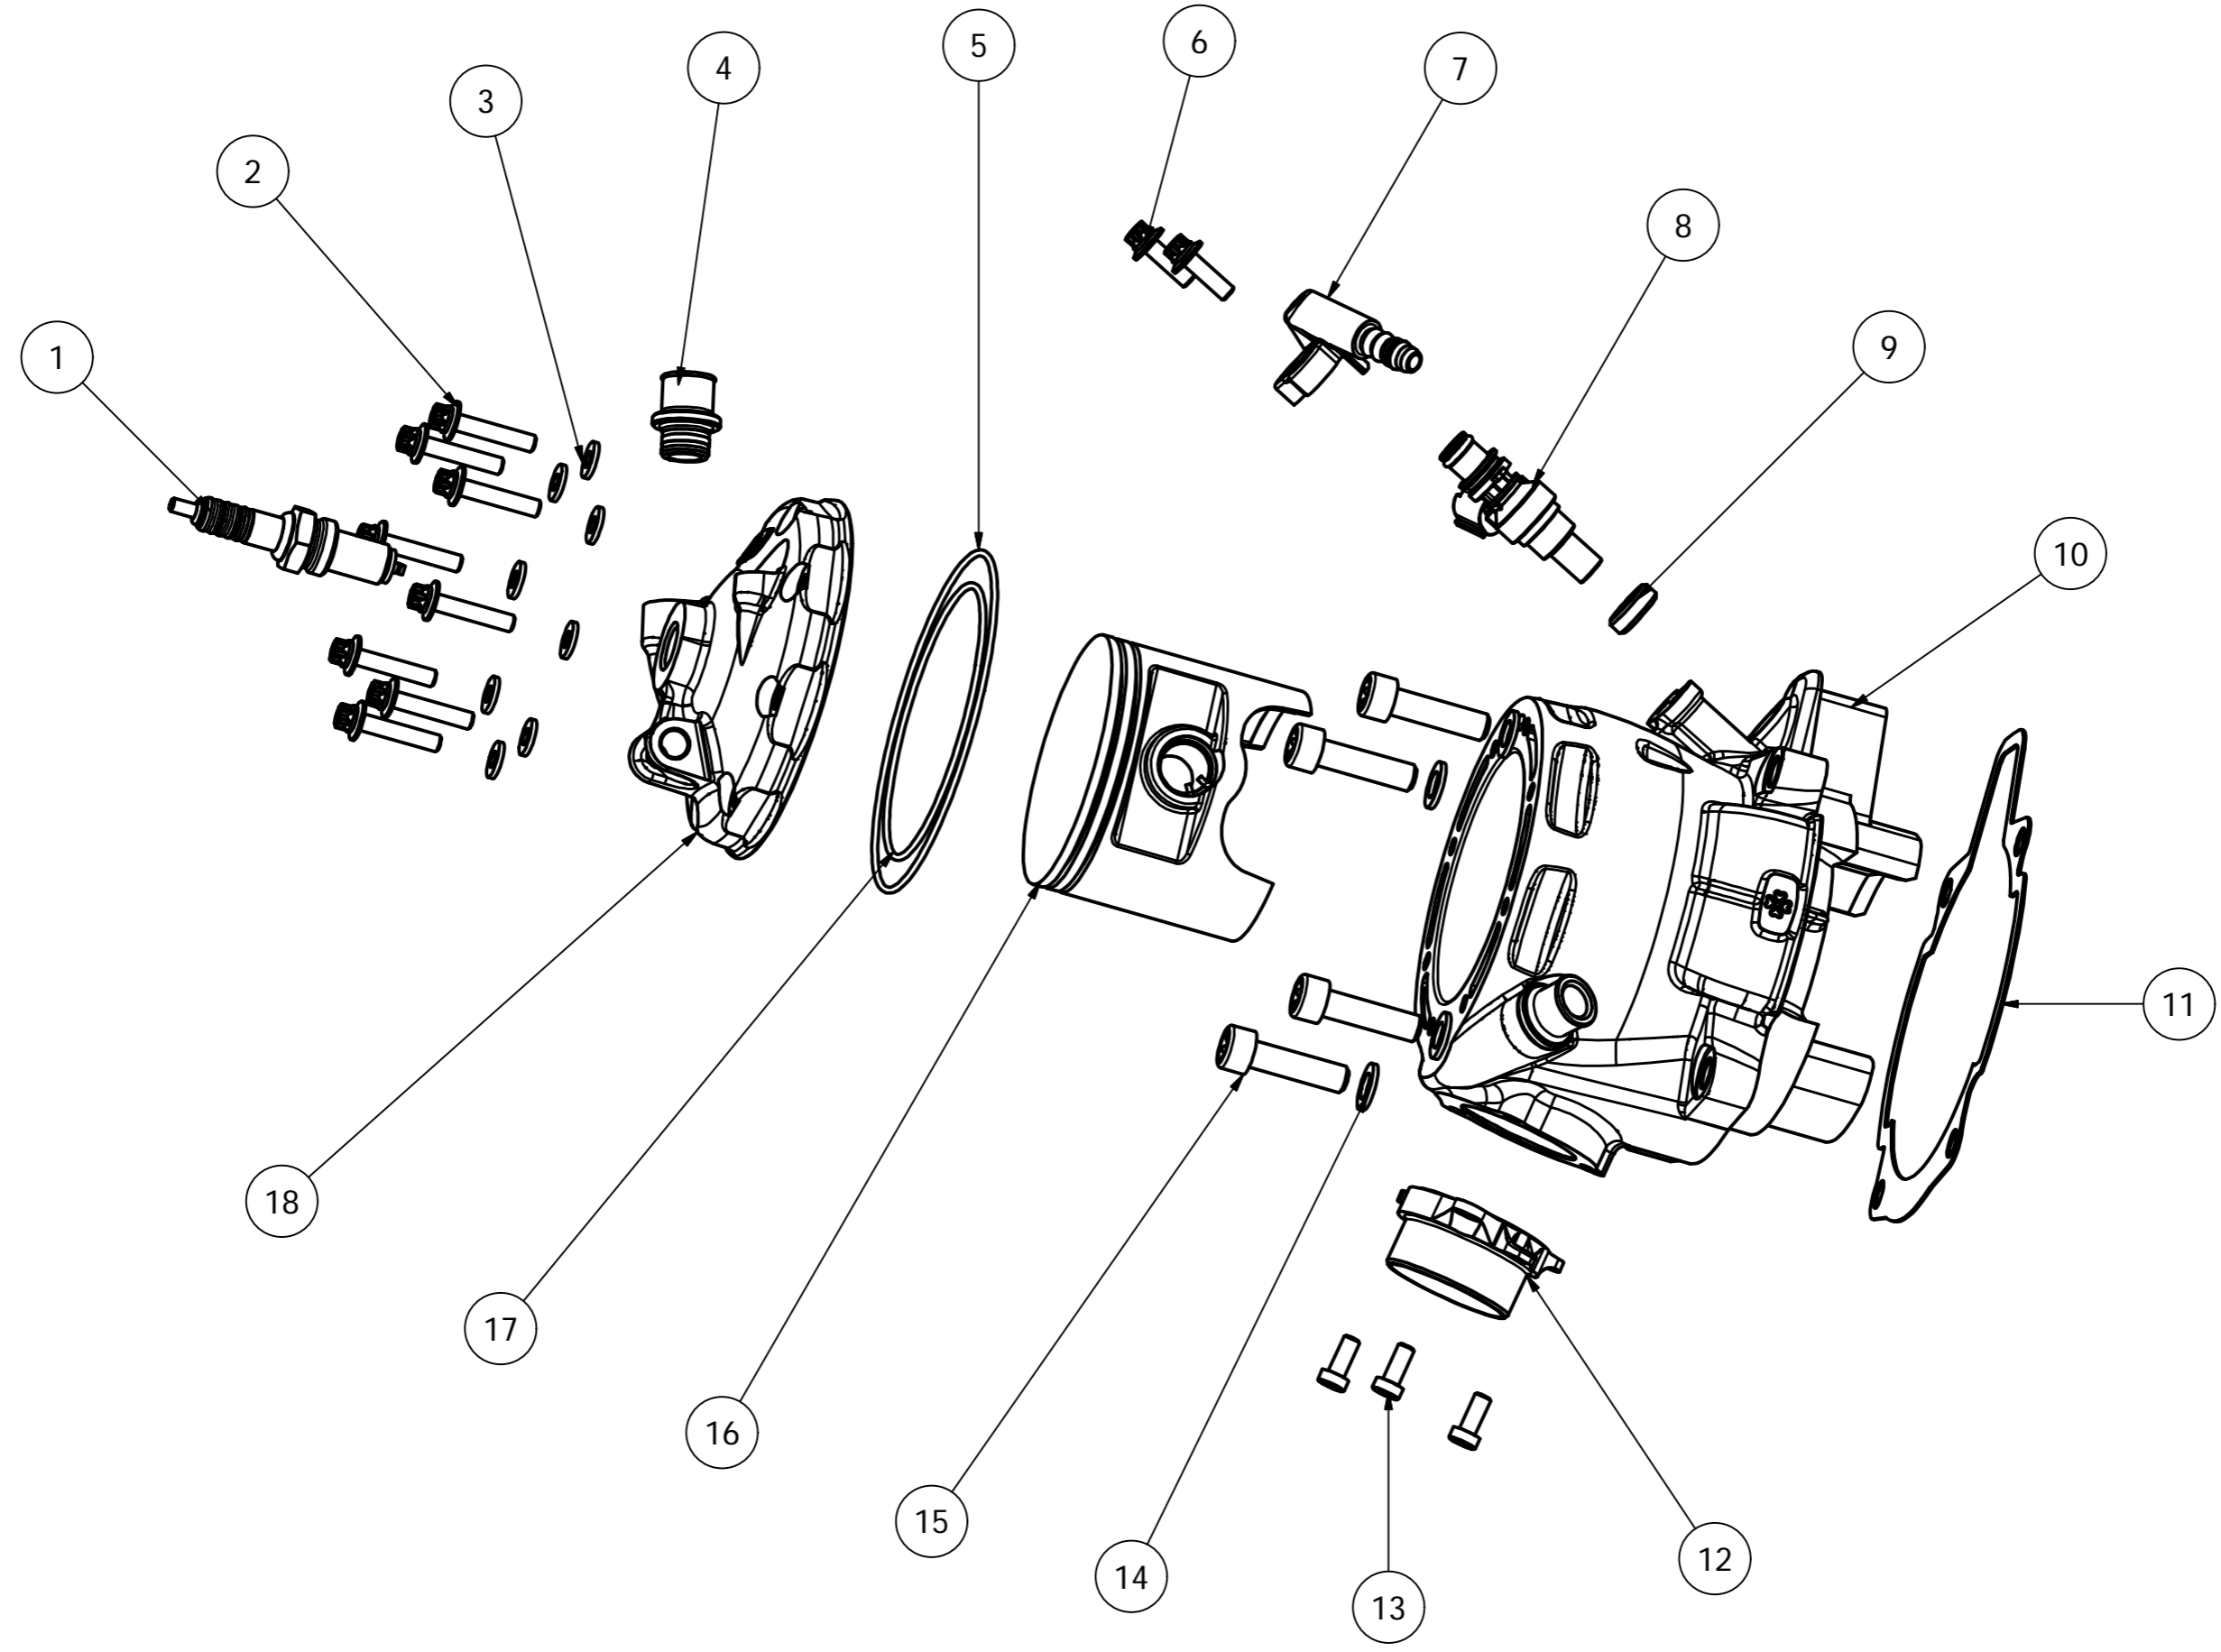

REF	CODE	NAME	QUANTITY
1	6300020211	BUJIA NGK 5	1
2	0520008AA	TORX M5x20	8
3	051115NF	ARANDELA COBRE	8
4	6515020211	RACORD SALIDA AGUA	1
5	10440178TA	TORICA NBR	1
6	051608BB	TORN. M5x16	2
7	9120010211	INJECTOR CAP	1
8	9110010211	INJECTOR	1
9	9130010211	JUNTA INYECTOR	1
10	6500020211	CILINDRO	1
11	9530020211	JUNTA BASE CILINDRO	1
12	6520020211	UNIÓN SALIDA GASES	1
13	051208AA	TORX M5x12	3
14	081415NF	ARANDELA COBRE	4
15	083012AA	TORX M8x30	4
16	6612020211--A	CTO. PISTÓN A	1
16	6612020211--B	CTO. PISTÓN B	1
16	6612020211--C	CTO. PISTÓN C	1
16	6612020211--D	CTO. PISTÓN D	1
17	8227178TB	TORICA NBR	1
18	6000020211	CULATA TR280i	1
18		CULATA RACING COMPRIMIDA TR280i	1