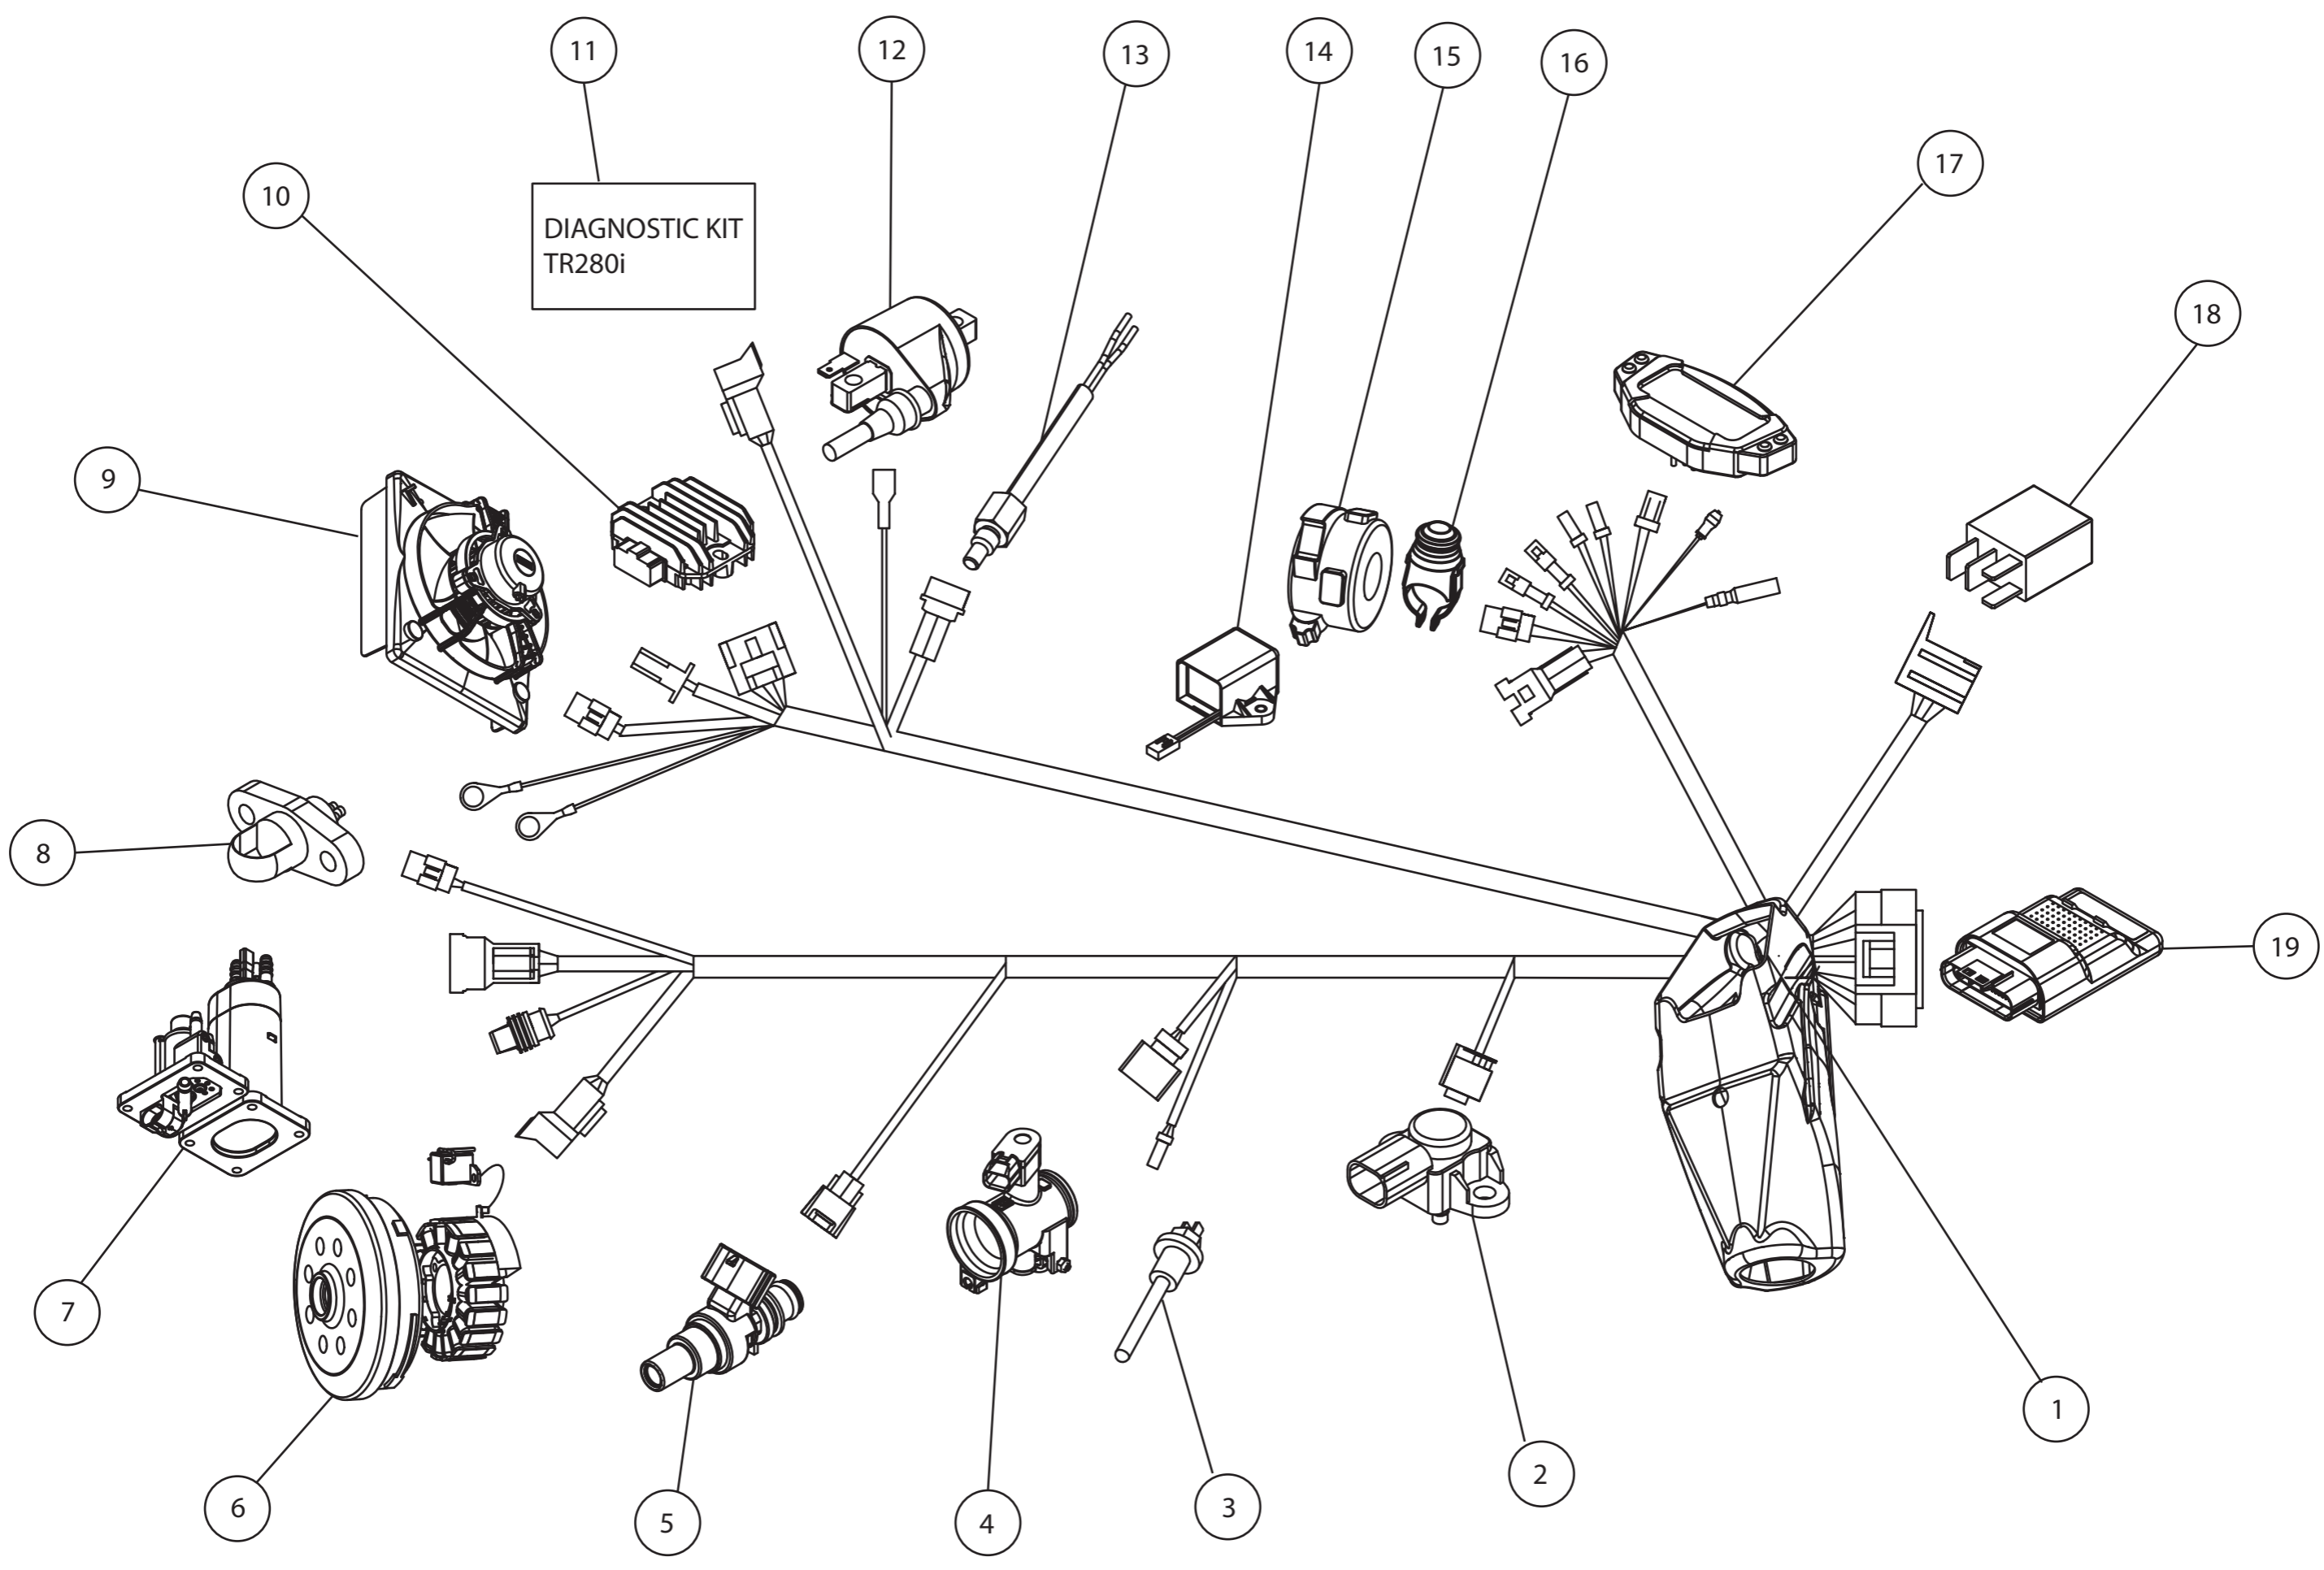

REF	CODE	NAME	QUANTITY
1	1100030211	INST. ELECTRICA + CAJA FILTRO	1
2	9260030211	SENSOR PRESION AIRE	1
3	8510030211	SENSOR NIVEL GASOLINA	1
4	9000010211	CUERPO DE GAS	1
5	9110010211	INYECTOR	1
6	7100030211	CTO. ROTOR Y STATOR TR280i	1
7	8500030211	CTO. BOMBA DE GASOLINA	1
8	9250030211	SENSOR TEMP AIRE	1
9	9100030211	VENTILADOR	1
10	5100030211	REGULADOR	1
11	9900030211	EQUIPO DIAGNOSIS TR280i	
12	5000030211	BOBINA	1
13	9200030211	SONDA TEMP AIGUA MOTOR	1
14	5150030211	CONDENSADOR	1
15	2400030211	CONMUTADOR TR280i	1
16	8110030211	INTERRUPTOR PARO MOTOR	1
17	6000030211	MULTIFUNCIÓN TRAILTECH	1
18	9110030211	RELÉ VENTILADOR	1
19	5200030211	ECU TR280i	1