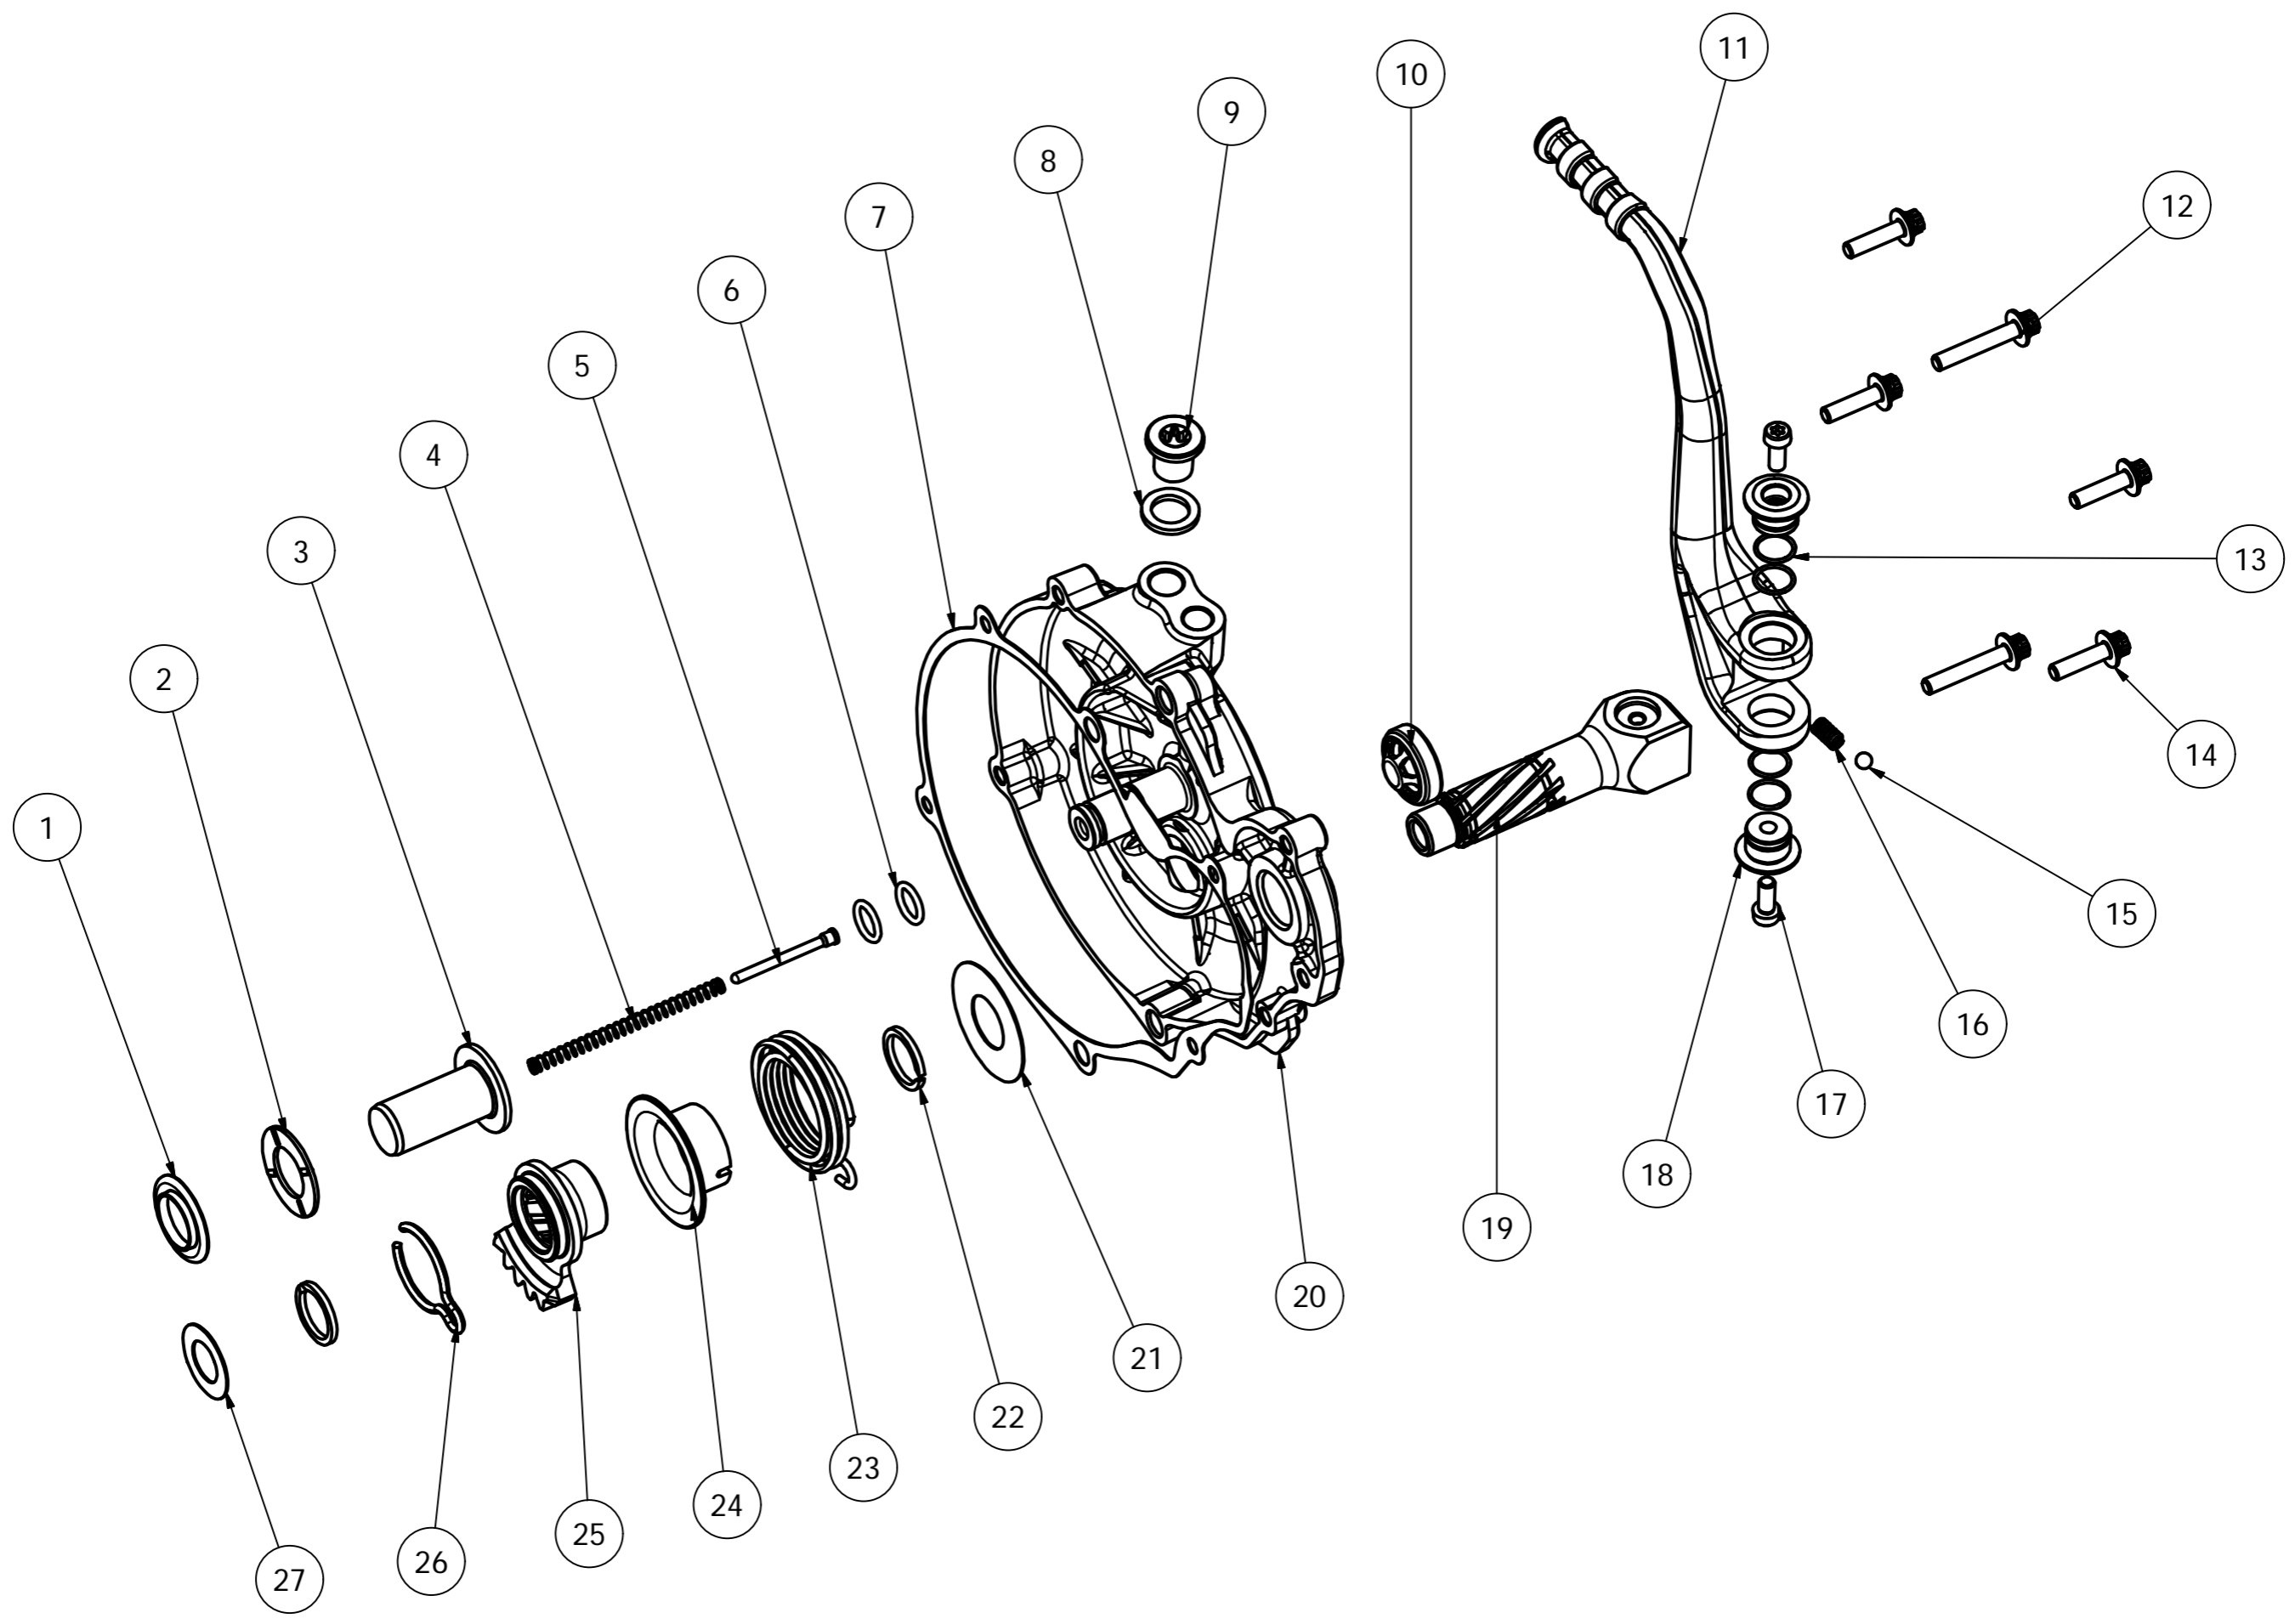

REF	CODE	NAME	QUANTITY
1	052508AA	TORX M5x25	5
2	7300030211	TAPA ENCENDIDO	1
3	104012AB	TORN. M10x40	1
4	051208AE	TORX M5x12	2
5	7210030211	SOPORTE PICK UP	1
6	051608AE	TORX M5x16	6
7	051208AE	TORX M5x12	3
8	3420020211	POSTIZO TAPA ENCENDIDO	1
9	9570020211	JUNTA TAPA INTERIOR	1
10	031500TA	TORICA 3x1,5	2
11	354706SB	RETÉN DOBLE LABIO	1
12	3400020211	TAPA INTERIOR ENCENDIDO	1
13	283720QA	RODAMIENTO	1
14	253207SB	RETÉN DOBLE LABIO	1
15	7100030211	CTO. STATOR + ROTOR	1
16	053008AF	TORX M5x30	3
17	102540HB	ARANDELA 10x25x4	1

REF	CODE	NAME	QUANTITY
1	250000WA	SEEGER Ø25	1
2	4310020211	PIÑON SALIDA	1
3	4510020211	CASQUILLO SALIDA	1
4	251500TA	TORICA NBR	2
5	4000020211	CTO. CAMBIO	1
6	061008DB	ALLEN CENTRADOR	5
7	2300020211	CTO. DISCOS EMBRAGUE	1
8	2410020211	PRENSA EMBRAGUE	1
9	2430020211	SOPORTE MUELLE EMBRAGUE	1
10	041007BC	TORN M4x10	18
11	2420020211	MUELLE EMBRAGUE	1
12	2440020211	PALANQUETA EMBRAGUE	18
13	8210020211	HORQUILLA 1 ^a -4 ^a	1
14	8230020211	HORQUILLA 5 ^a -6 ^a	1
15	0610KI	TUERCA M6	1
16	4410020211	REGULADOR MUELLE SELECTOR	1
17	8115020211	MUELLE EJE SELECTOR	1
18	102405NA	ARANDELA	1
19	8130020211	MUELLE FIJADOR MARCHAS	1
20	8100020211	CTO. EJE SELECTOR	1
21	051601NA	ARANDELA	2
22	8120020211	FIJADOR MARCHAS	1
23	052508AA	TORX M5x25	1
24	124025NA	ARANDELA	1
25	121805NA	ARANDELA	1
26	8400020211	CTO. DESMO	1
27	052008AA	TORX M5x20	1
28	8510020211	PALANCA CAMBIO	1
29	8310020211	EJE HORQUILLA	2
30	8220020211	HORQUILLA 2 ^a -3 ^a	1