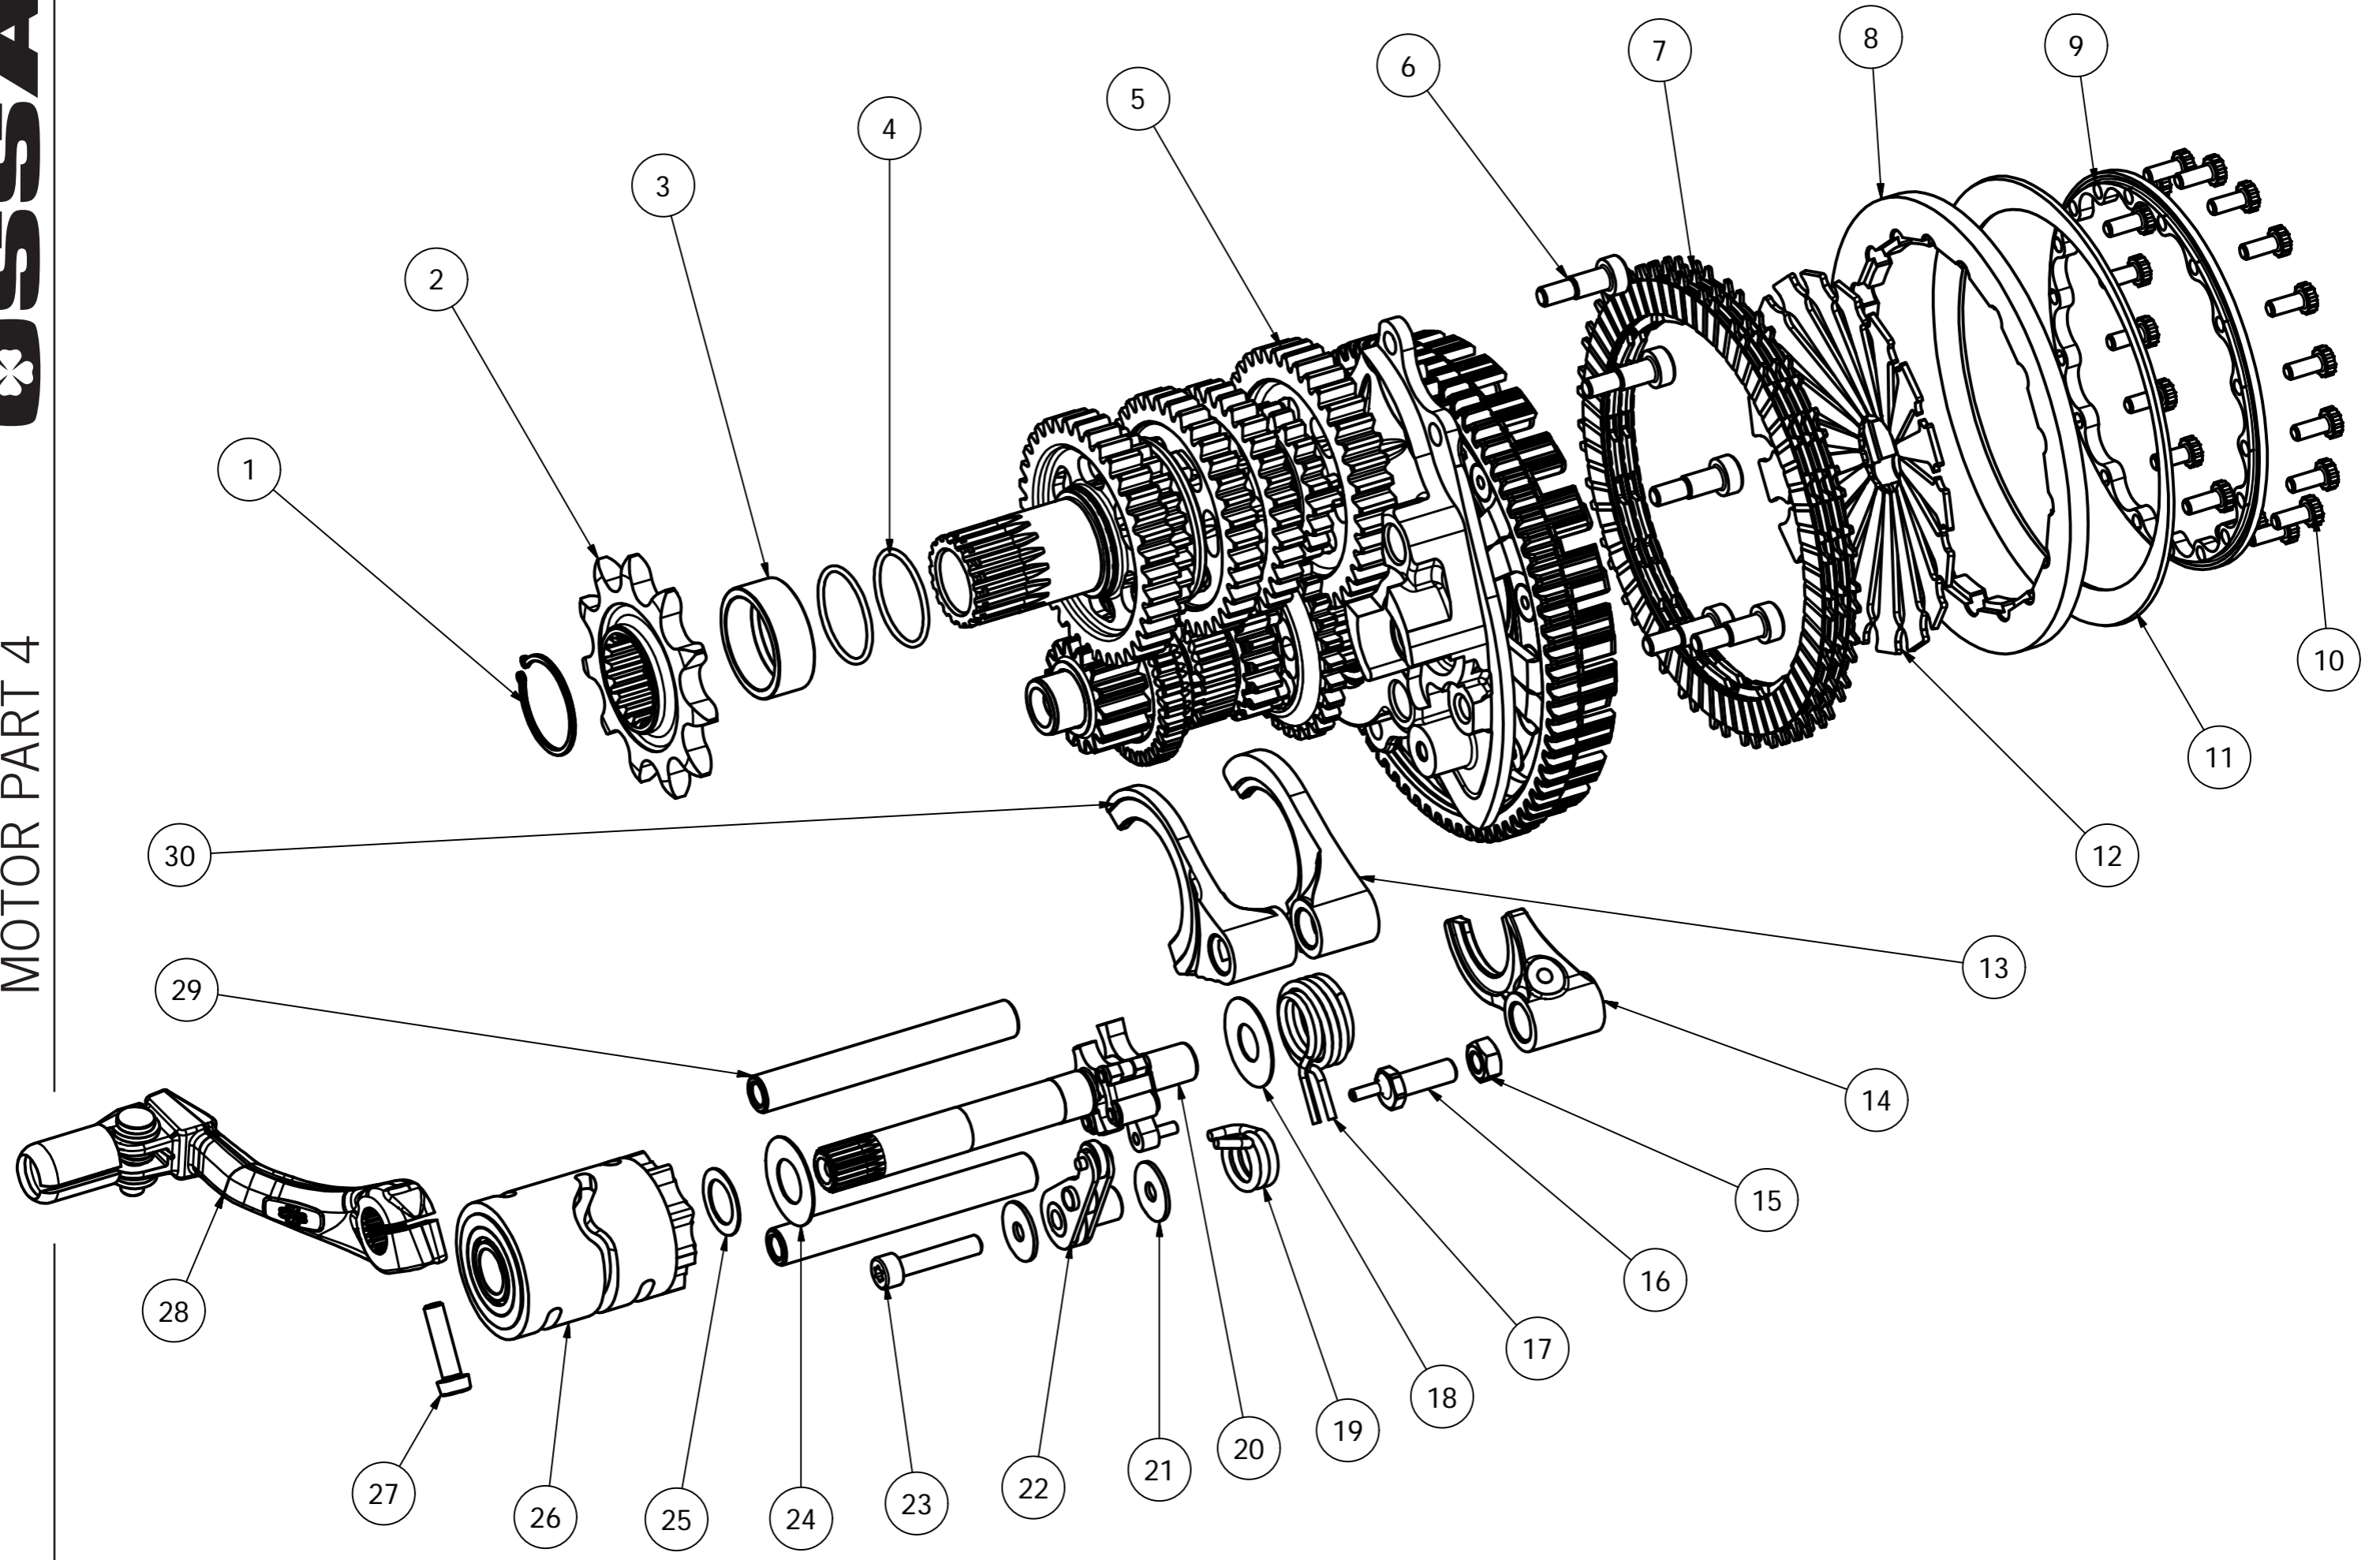

REF	CODE	NAME	QUANTITY
1	052508AA	TORX M5x25	5
2	7300030211	TAPA ENCENDIDO	1
3	104012AB	TORN. M10x40	1
4	051208AE	TORX M5x12	2
5	7210030211	SOPORTE PICK UP	1
6	051608AE	TORX M5x16	6
7	051208AE	TORX M5x12	3
8	3420020211	POSTIZO TAPA ENCENDIDO	1
9	9570020211	JUNTA TAPA INTERIOR	1
10	031500TA	TORICA 3x1,5	2
11	354706SB	RETÉN DOBLE LABIO	1
12	3400020211	TAPA INTERIOR ENCENDIDO	1
13	283720QA	RODAMIENTO	1
14	253207SB	RETÉN DOBLE LABIO	1
15	7100030211	CTO. STATOR + ROTOR	1
16	053008AF	TORX M5x30	3
17	102540HB	ARANDELA 10x25x4	1