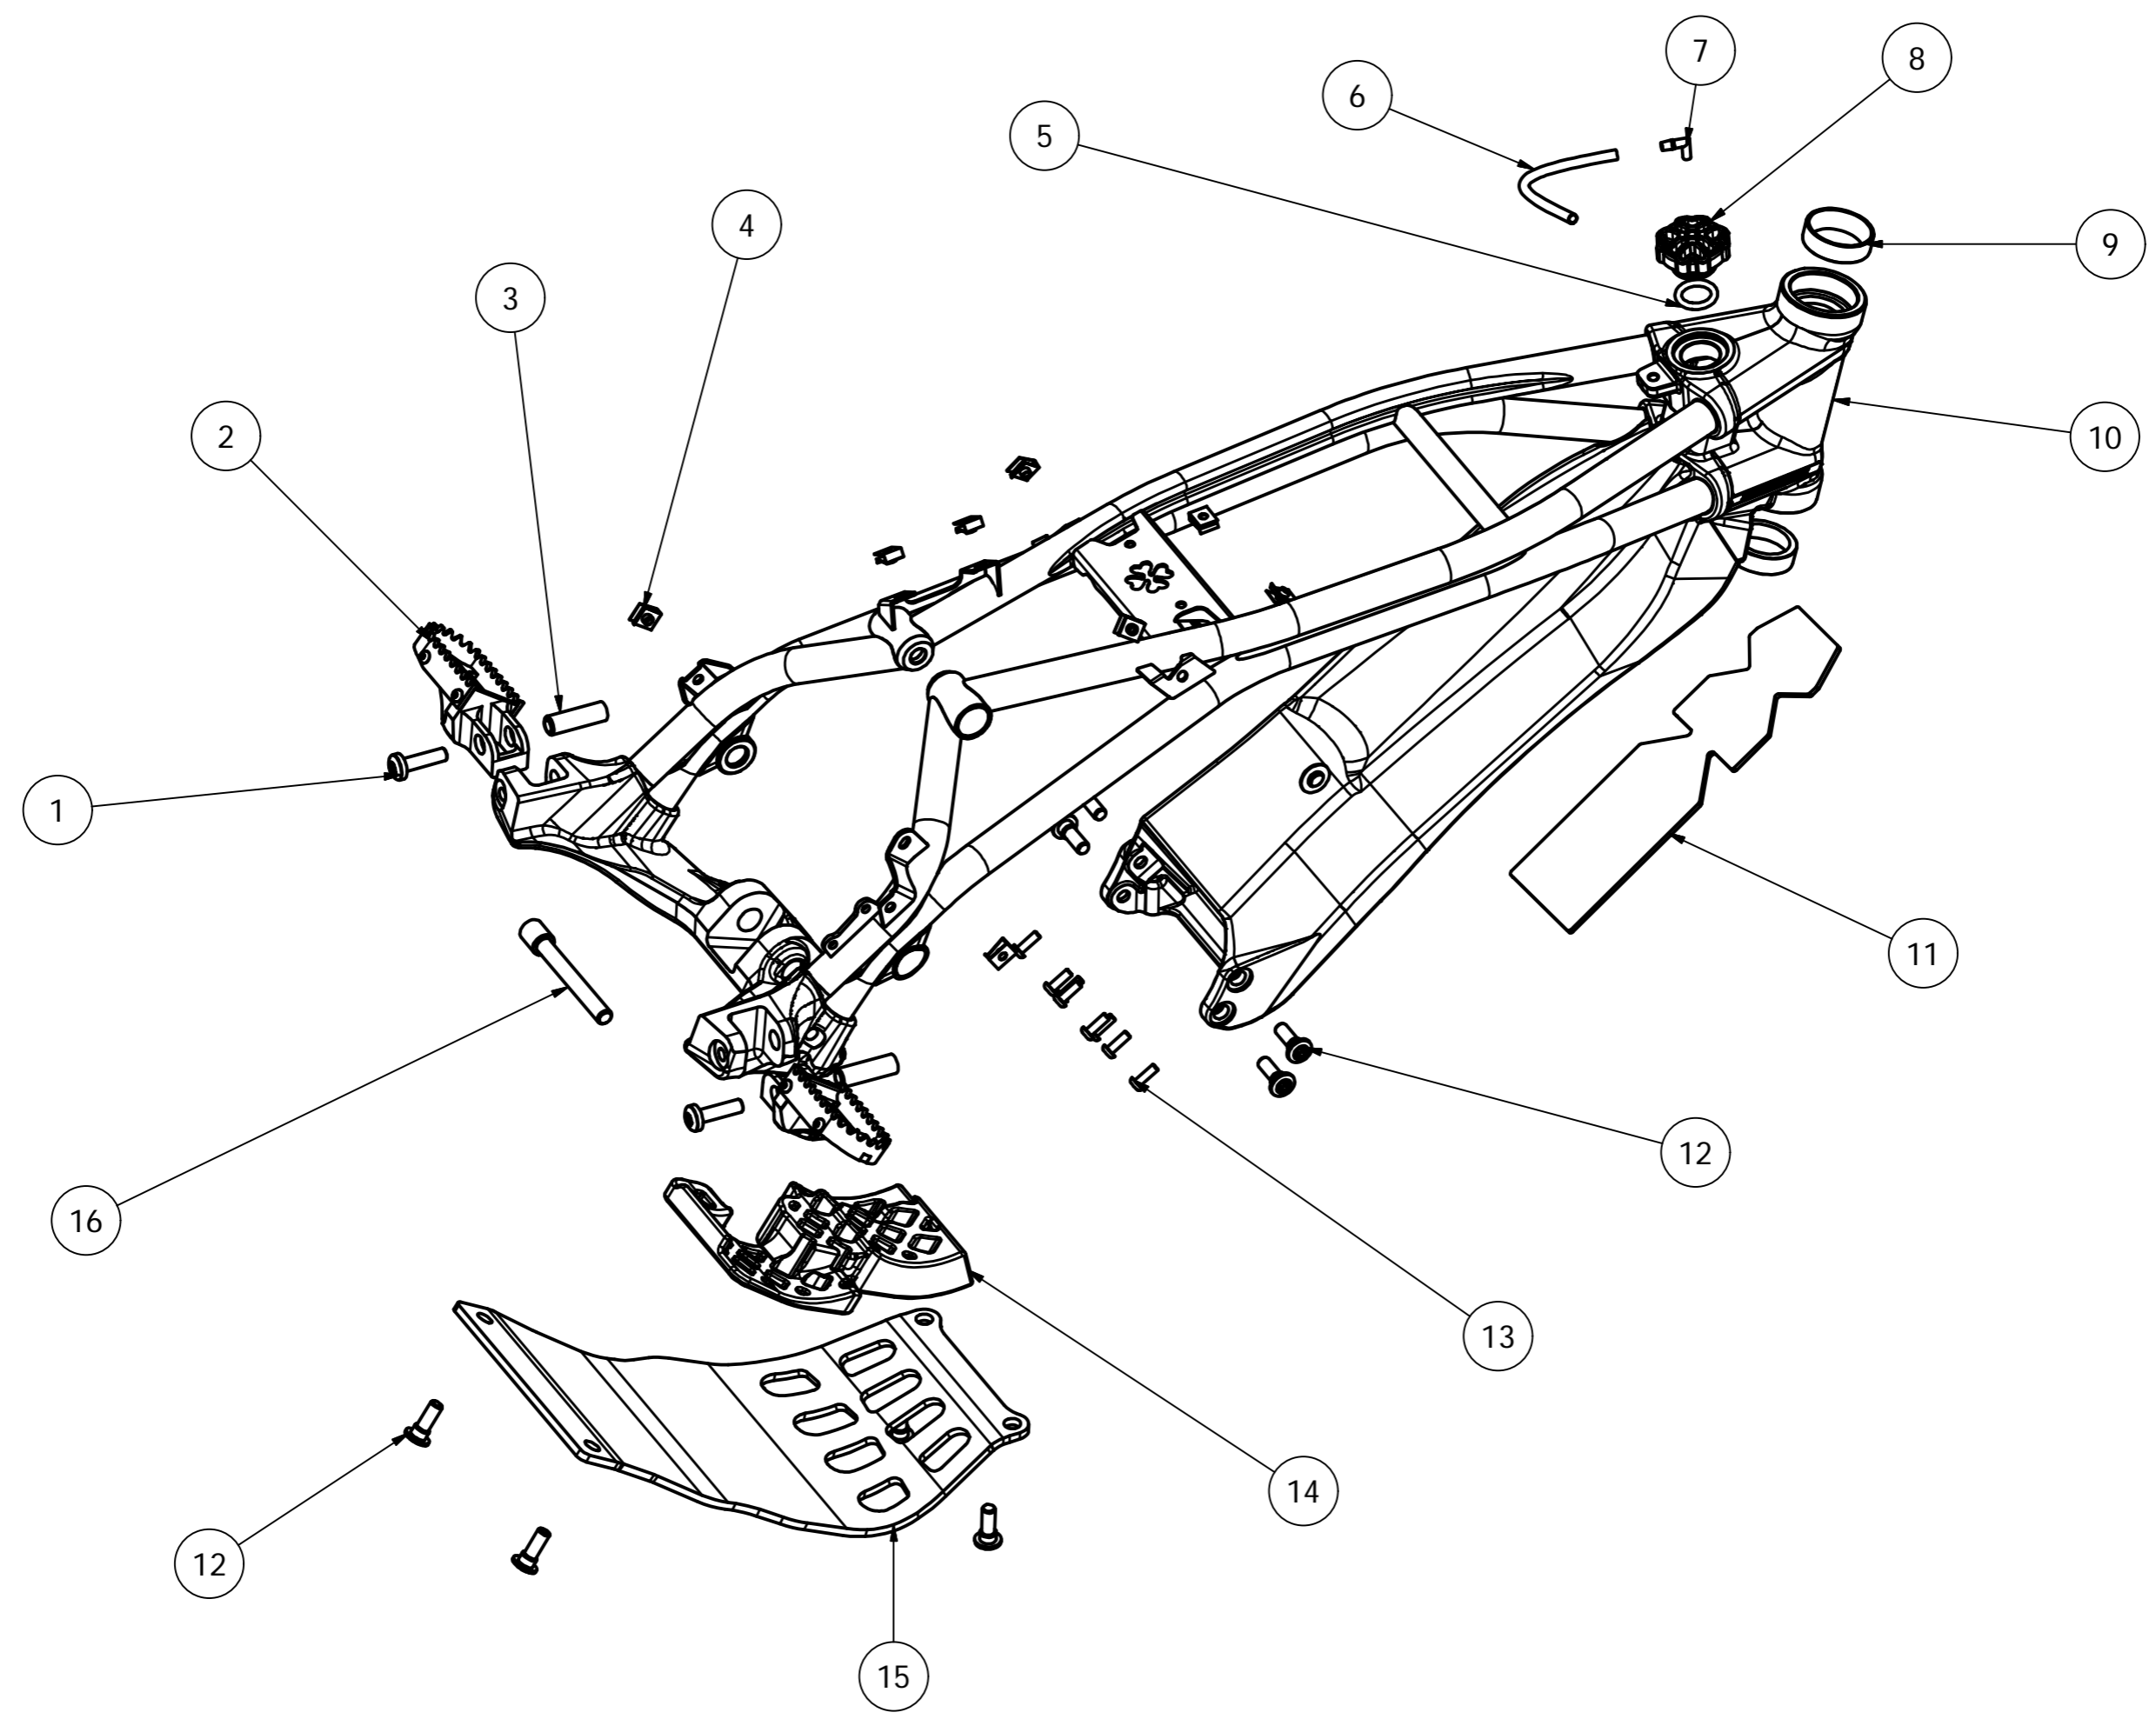

Original parts

Contents:

	page:
·Cycle part:	
Part 1: Frame	2
Part 2: Direction	4
Part 3: Front wheel	6
Part 4: Swing arm	8
Part 5: Rear wheel	10
Part 6: Plastics	12
Part 7: Admission	14
Part 8: Cooler	16
Part 9: Exhaust	18
·Motor part:	
Part 1: Crankcase	20
Part 2: Cylinder	22
Part 3: Ignition	24
Part 4: Gear/clutch system	26
Part 5: Kickstart set	28
·Electric part:	
Part 1: Electric injection system	30
Part 2: Light installation	32
·Ossa engineering tools:	34

REF	CODE	NAME	QUANTITY
1	083012BG	TORX M8x30	2
2	1500010211	CTO. ESTRIBOS	1
3	1511010211	PASADOR ESTRIBOS	2
4	0508LA	TUERCA GRAPA M5	8
5	224000TD	TORICA 22x4	1
6	9415010211	TUBO DESVAPORIZADOR	1
7	1350020211	DESVAPORITZADOR	1
8	9410010211	TAPON DEPOSITO	1
9	32004QB	PISTA DIRECCIÓN	2
10	1000010211	CHASSIS	1
11	5030040211	ESPUMA CAJA FILTRO	1
12	082412HA	M8 CASQUILLO CENTRADOR	8
13	151608AA	TORNILLO M5x16	8
14	1460010211	GOMA PROT. CARTER	1
15	1450010211	PROT. CÀRTER	1
16	108012HA	TORN. MOTOR POSTERIOR	1

REF	CODE	NAME	QUANTITY
1	052508AA	TORX M5x25	5
2	7300030211	TAPA ENCENDIDO	1
3	104012AB	TORN. M10x40	1
4	051208AE	TORX M5x12	2
5	7210030211	SOPORTE PICK UP	1
6	051608AE	TORX M5x16	6
7	051208AE	TORX M5x12	3
8	3420020211	POSTIZO TAPA ENCENDIDO	1
9	9570020211	JUNTA TAPA INTERIOR	1
10	031500TA	TORICA 3x1,5	2
11	354706SB	RETÉN DOBLE LABIO	1
12	3400020211	TAPA INTERIOR ENCENDIDO	1
13	283720QA	RODAMIENTO	1
14	253207SB	RETÉN DOBLE LABIO	1
15	7100030211	CTO. STATOR + ROTOR	1
16	053008AF	TORX M5x30	3
17	102540HB	ARANDELA 10x25x4	1