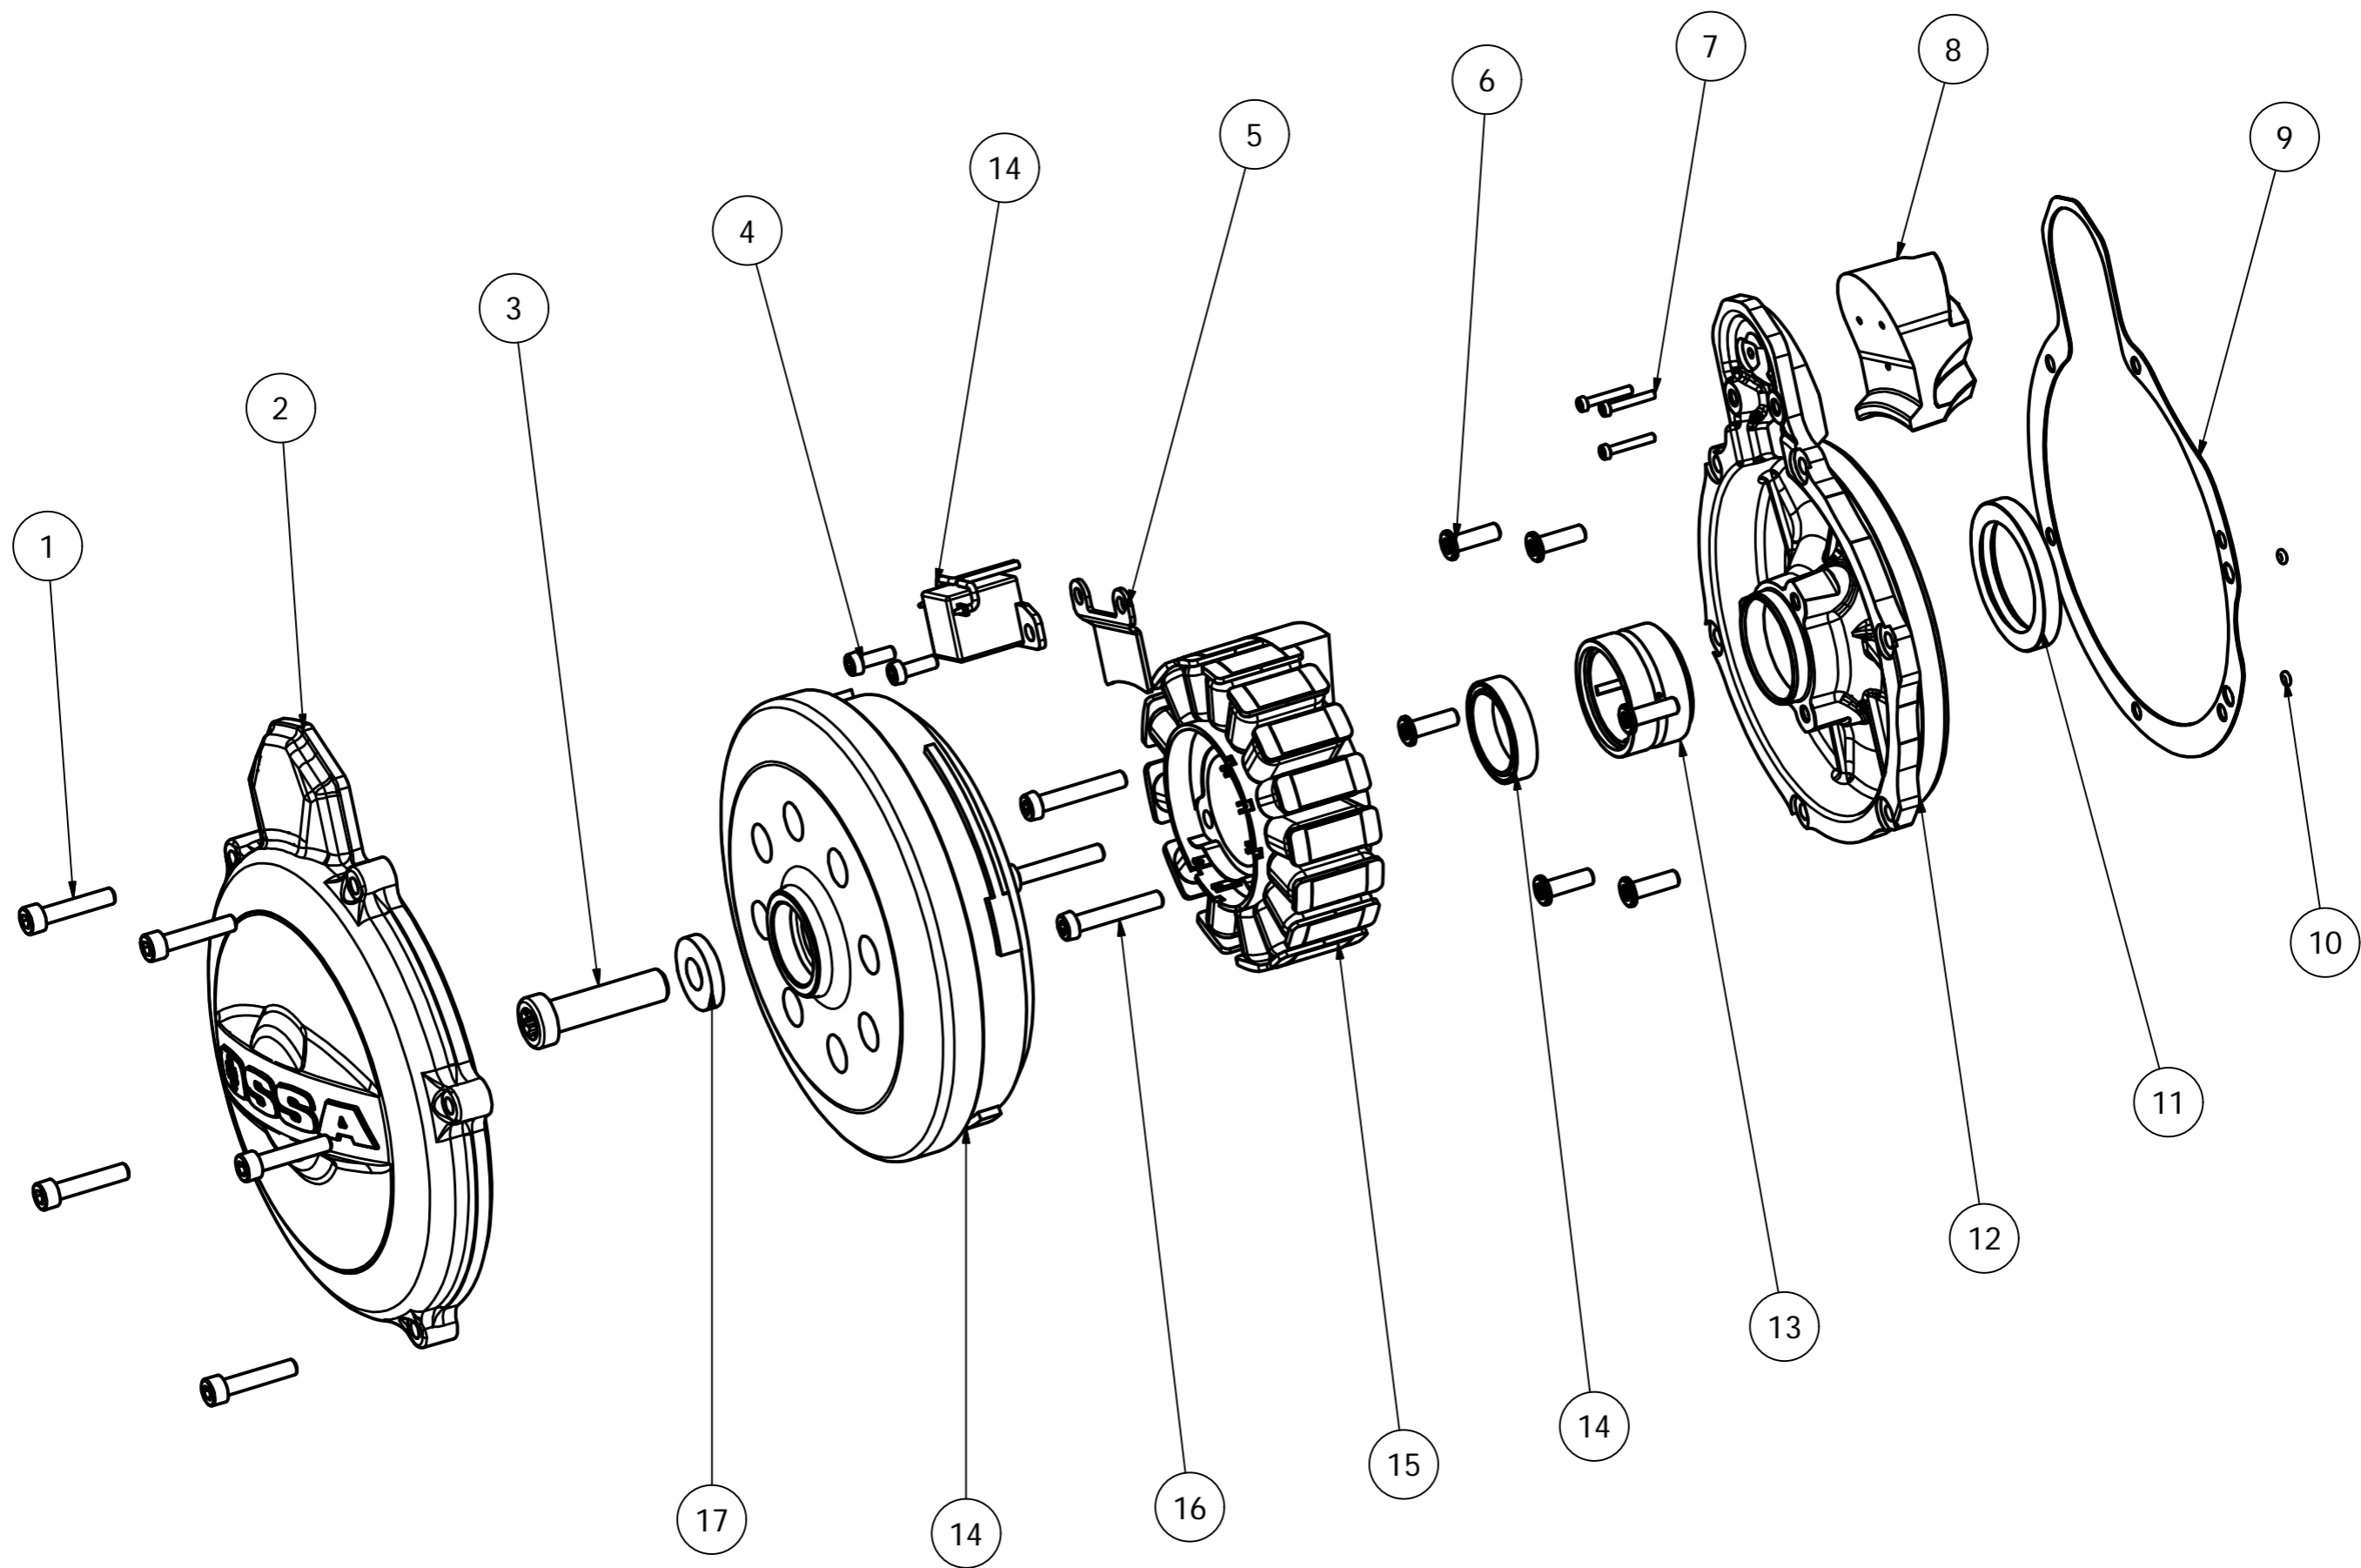

REF	CODE	NAME	QUANTITY
1	052508AA	TORX M5x25	5
2	7300030211	TAPA ENCENDIDO	1
3	104012AB	TORN. M10x40	1
4	051208AE	TORX M5x12	2
5	7210030211	SOPORTE PICK UP	1
6	051608AE	TORX M5x16	6
7	051208AE	TORX M5x12	3
8	3420020211	POSTIZO TAPA ENCENDIDO	1
9	9570020211	JUNTA TAPA INTERIOR	1
10	031500TA	TORICA 3x1,5	2
11	354706SB	RETÉN DOBLE LABIO	1
12	3400020211	TAPA INTERIOR ENCENDIDO	1
13	283720QA	RODAMIENTO	1
14	253207SB	RETÉN DOBLE LABIO	1
15	7100030211	CTO. STATOR + ROTOR	1
16	053008AF	TORX M5x30	3
17	102540HB	ARANDELA 10x25x4	1