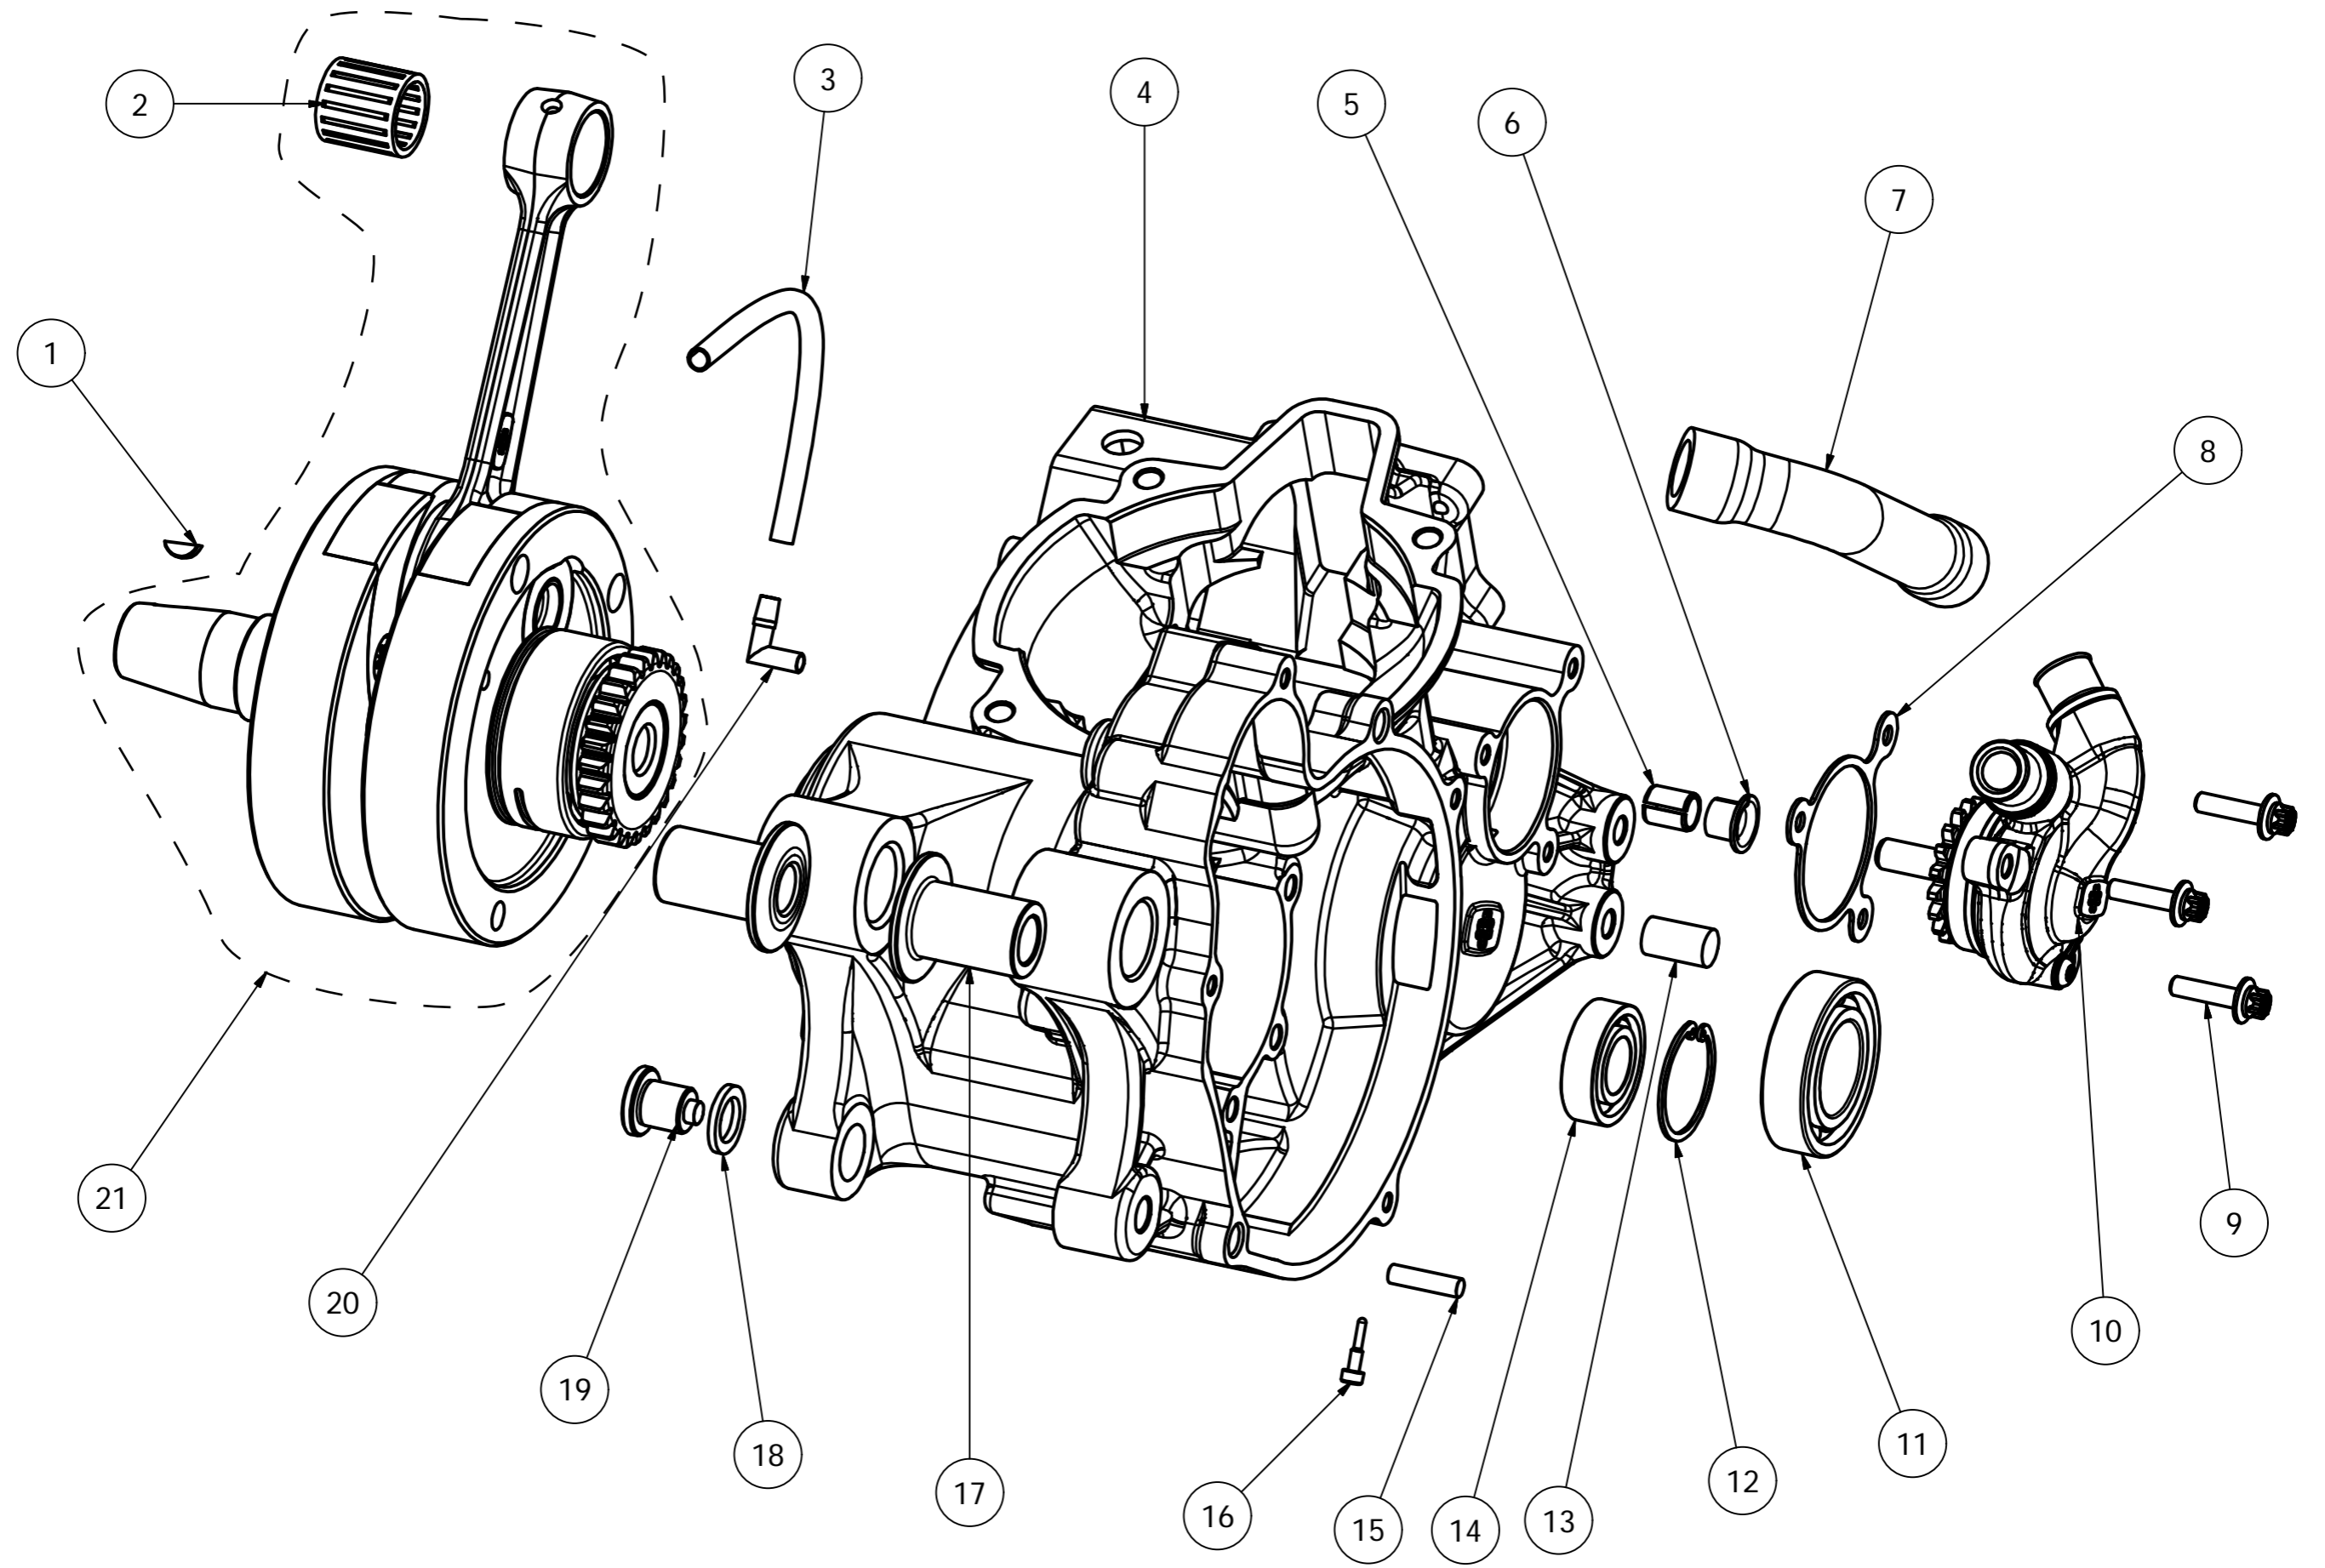

REF	CODE	NAME	QUANTITY
1	3300020211	CHAVETA	1
2		RODAMIENTO AGUJAS	1
3	9415010211	TUBO DESVAPORIZADOR	1
4	1000020211	CARTER	1
5	0810120A	ROD. FRICCIÓN	1
6	081009,5OB	ROD. FRICCIÓN	1
7	5710020211	MANGUITO	1
8	9540020211	JUNTA BOMBA AGUA	1
9	052508AA	TORNILLO M5x25	3
10	5500020211	CTO. BOMBA AGUA	1
11	254212PA	RODAMIENTO	1
12	320000WC	SEEGER Ø32	1
13	7160020211	TOPE SECTOR ARRANQUE	1
14	153209PA	RODAMIENTO	1
15	111020211	CENTRADOR	2
16	3350020211	POSICIONADOR RODAMIENTO	1
17	121802NF	ARANDELA	1
18	4200010211	CASQUILLO FIJACIÓN MOTOR	2
19	1300020211	TAPON ACEITE	1
20	1350020211	DESVAPORIZADOR CARTER	1
21	3000020211	CTO. CIGÜEÑAL	1