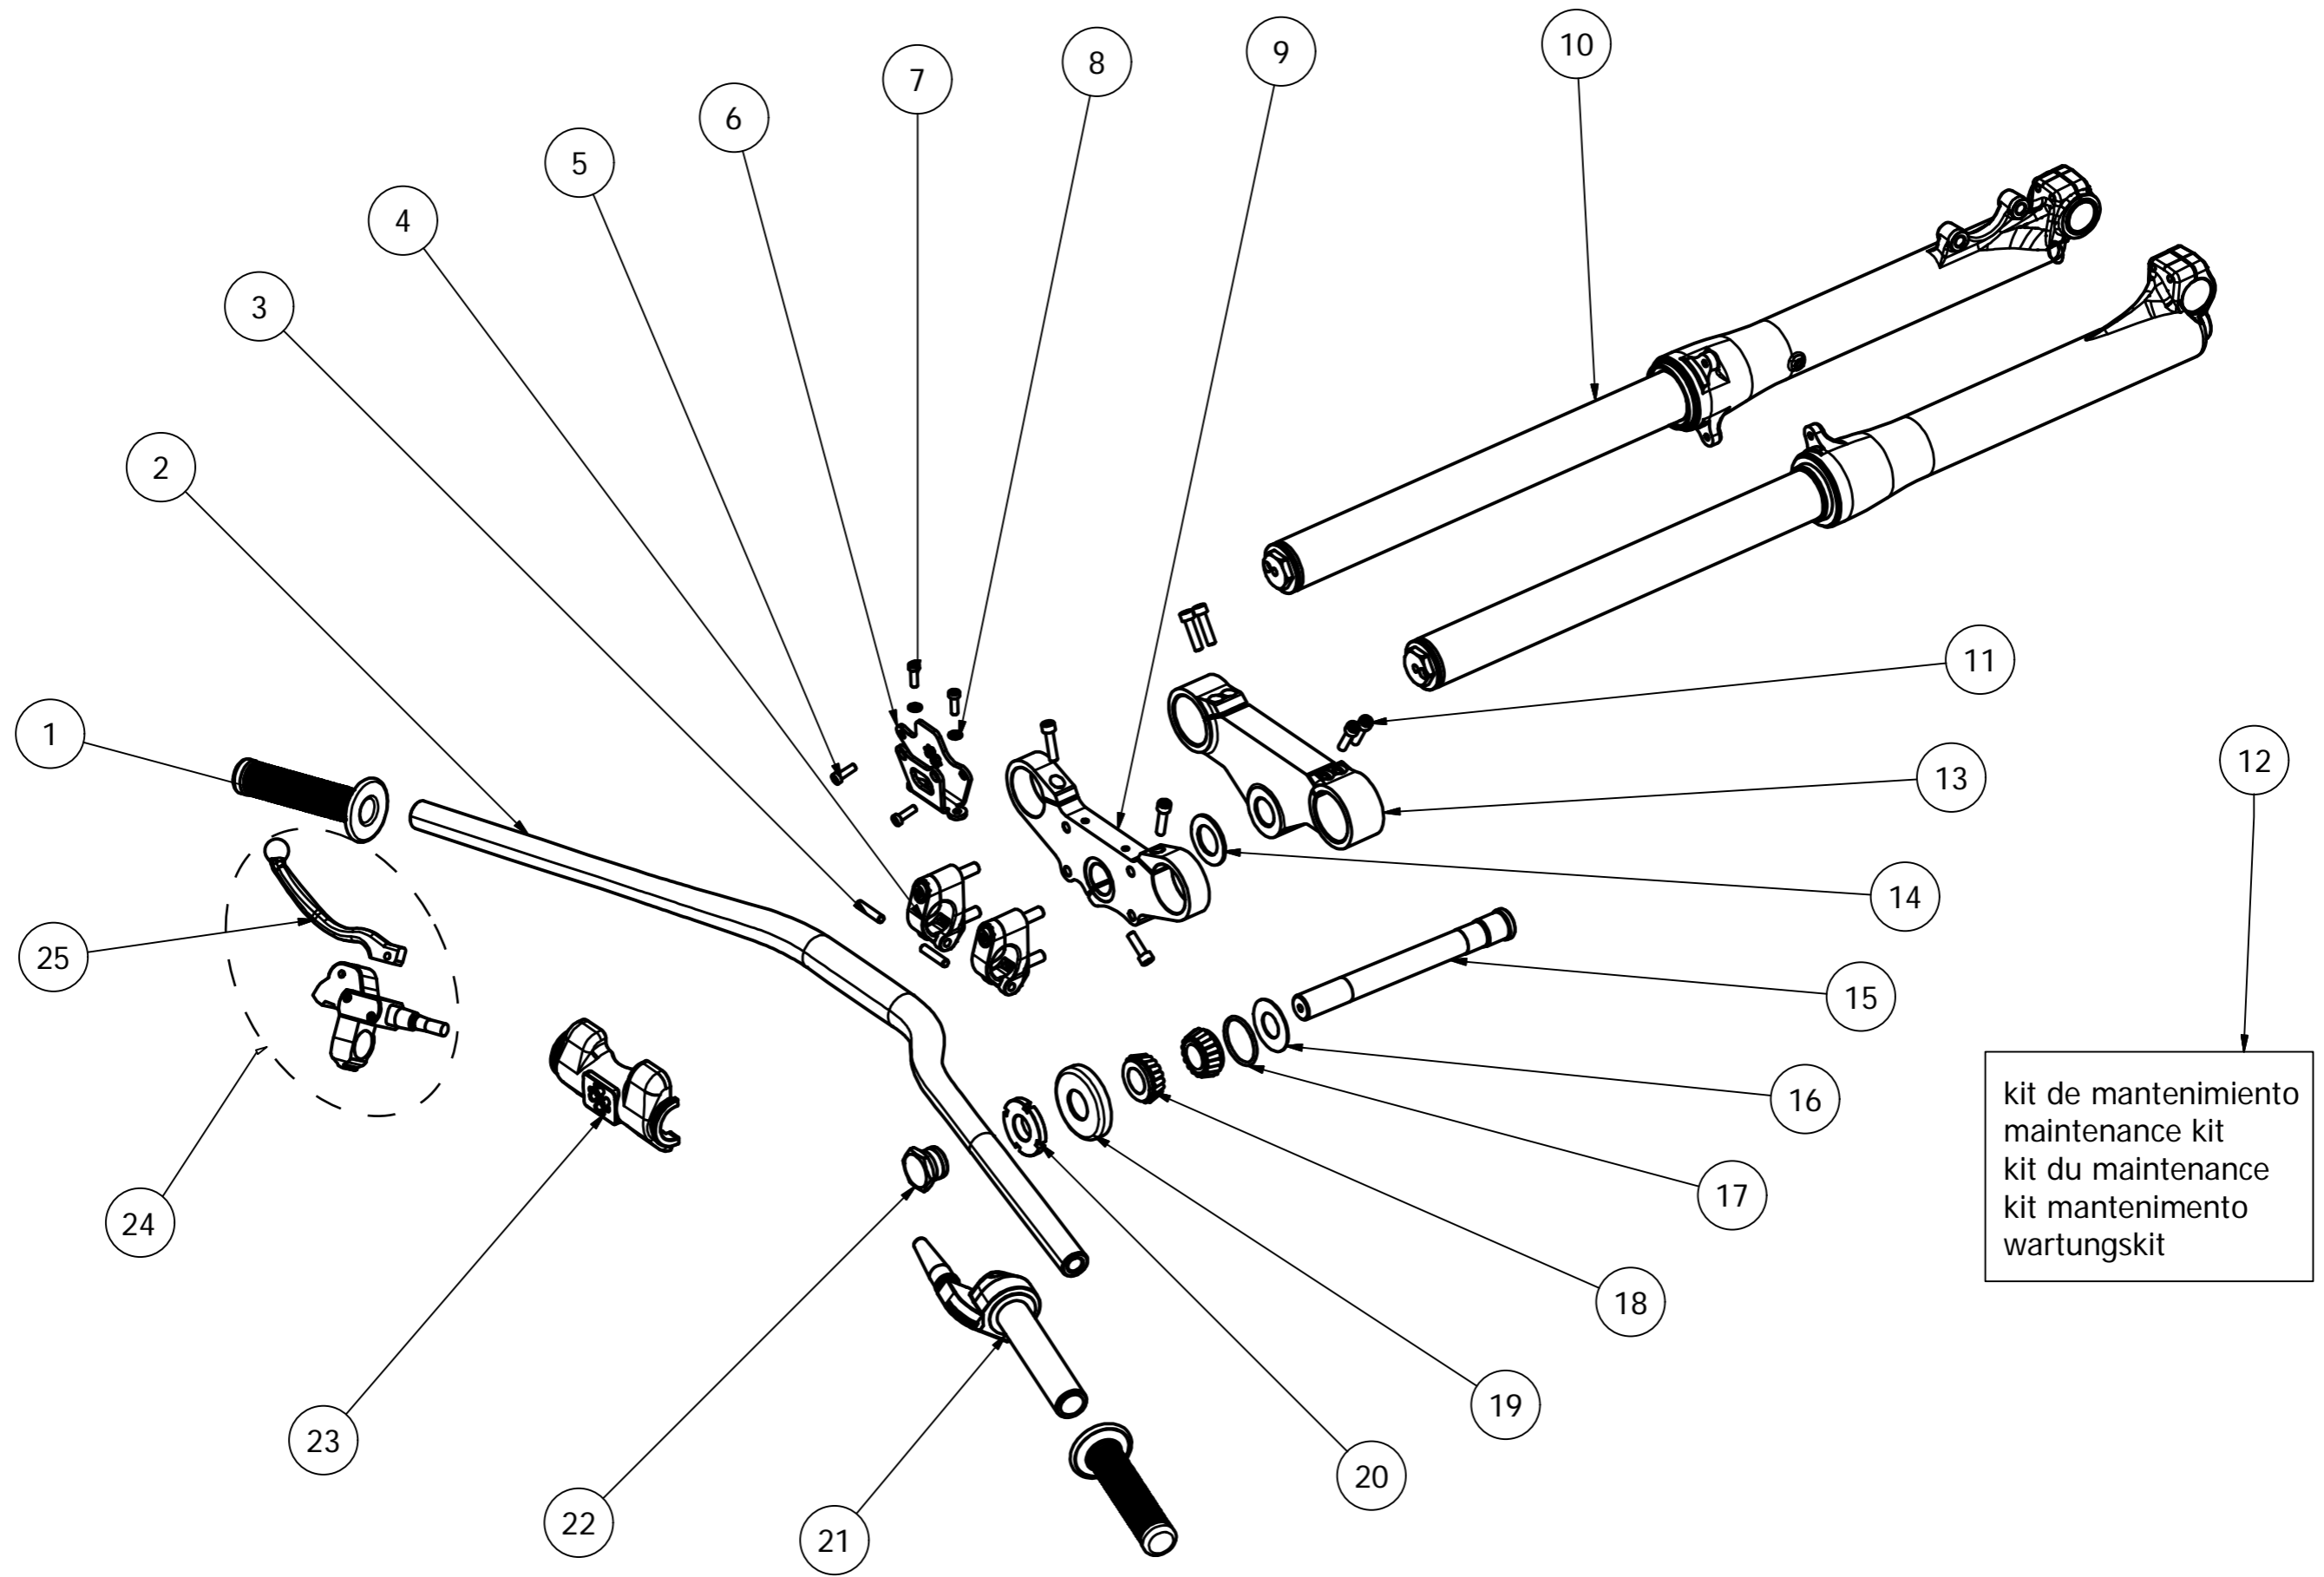

kit de mantenimiento
maintenance kit
kit du maintenance
kit mantenimiento
wartungskit

REF	CODE	NAME	QUANTITY
1	2520010211	CTO. EMPUÑADURAS	1
2	2510010211	MANILLAR	1
3	0630YA	PASADOR BRIDAS MAN.	2
4	2530010211	CTO. BRIDA MANILLAR	1
5	051608AA	TORX 5X16	2
6	6100030211	SOPORTE MULTIFUNCION	1
7	051608AA	TORX 5X16	2
8	0508KE	ARANDELA ESTR.	2
9	2600010211	BRIDA SUSP. SUPERIOR	1
10	2000010211	CTO.SUSPENSIÓN	1
11	062010AA	TORX 6X20 INOX.	7
12	2099010211	KIT MANTENIMIENTO SUS.	1
13	2700010211	BRIDA SUSP. INFERIOR	1
14	244002NA	ARANDELA BRIDA SUPERIOR	1
15	2610010211	EJE DIRECCIÓN	1
16	204201NA	ARANDELA DIRECCIÓN	1
17	372500TA	TORICA DIRECCIÓN	1
18	32004BQ	RODAMIENTO DIR.	2
19	9050040211	GHUARDAPOLVO	1
20	2620010211	TUERCA EJE DIR.	1
21	2560010211	MANDO DE GAS	1
22	2630010211	TAPON DIRECCIÓN	1
23	9060040211	PROT. MANILLAR	1
24	2540010211	CTO. MANETA / BOMBA EMBRAGUE	1
25	2542010211	MANETA EMBRAGUE	1