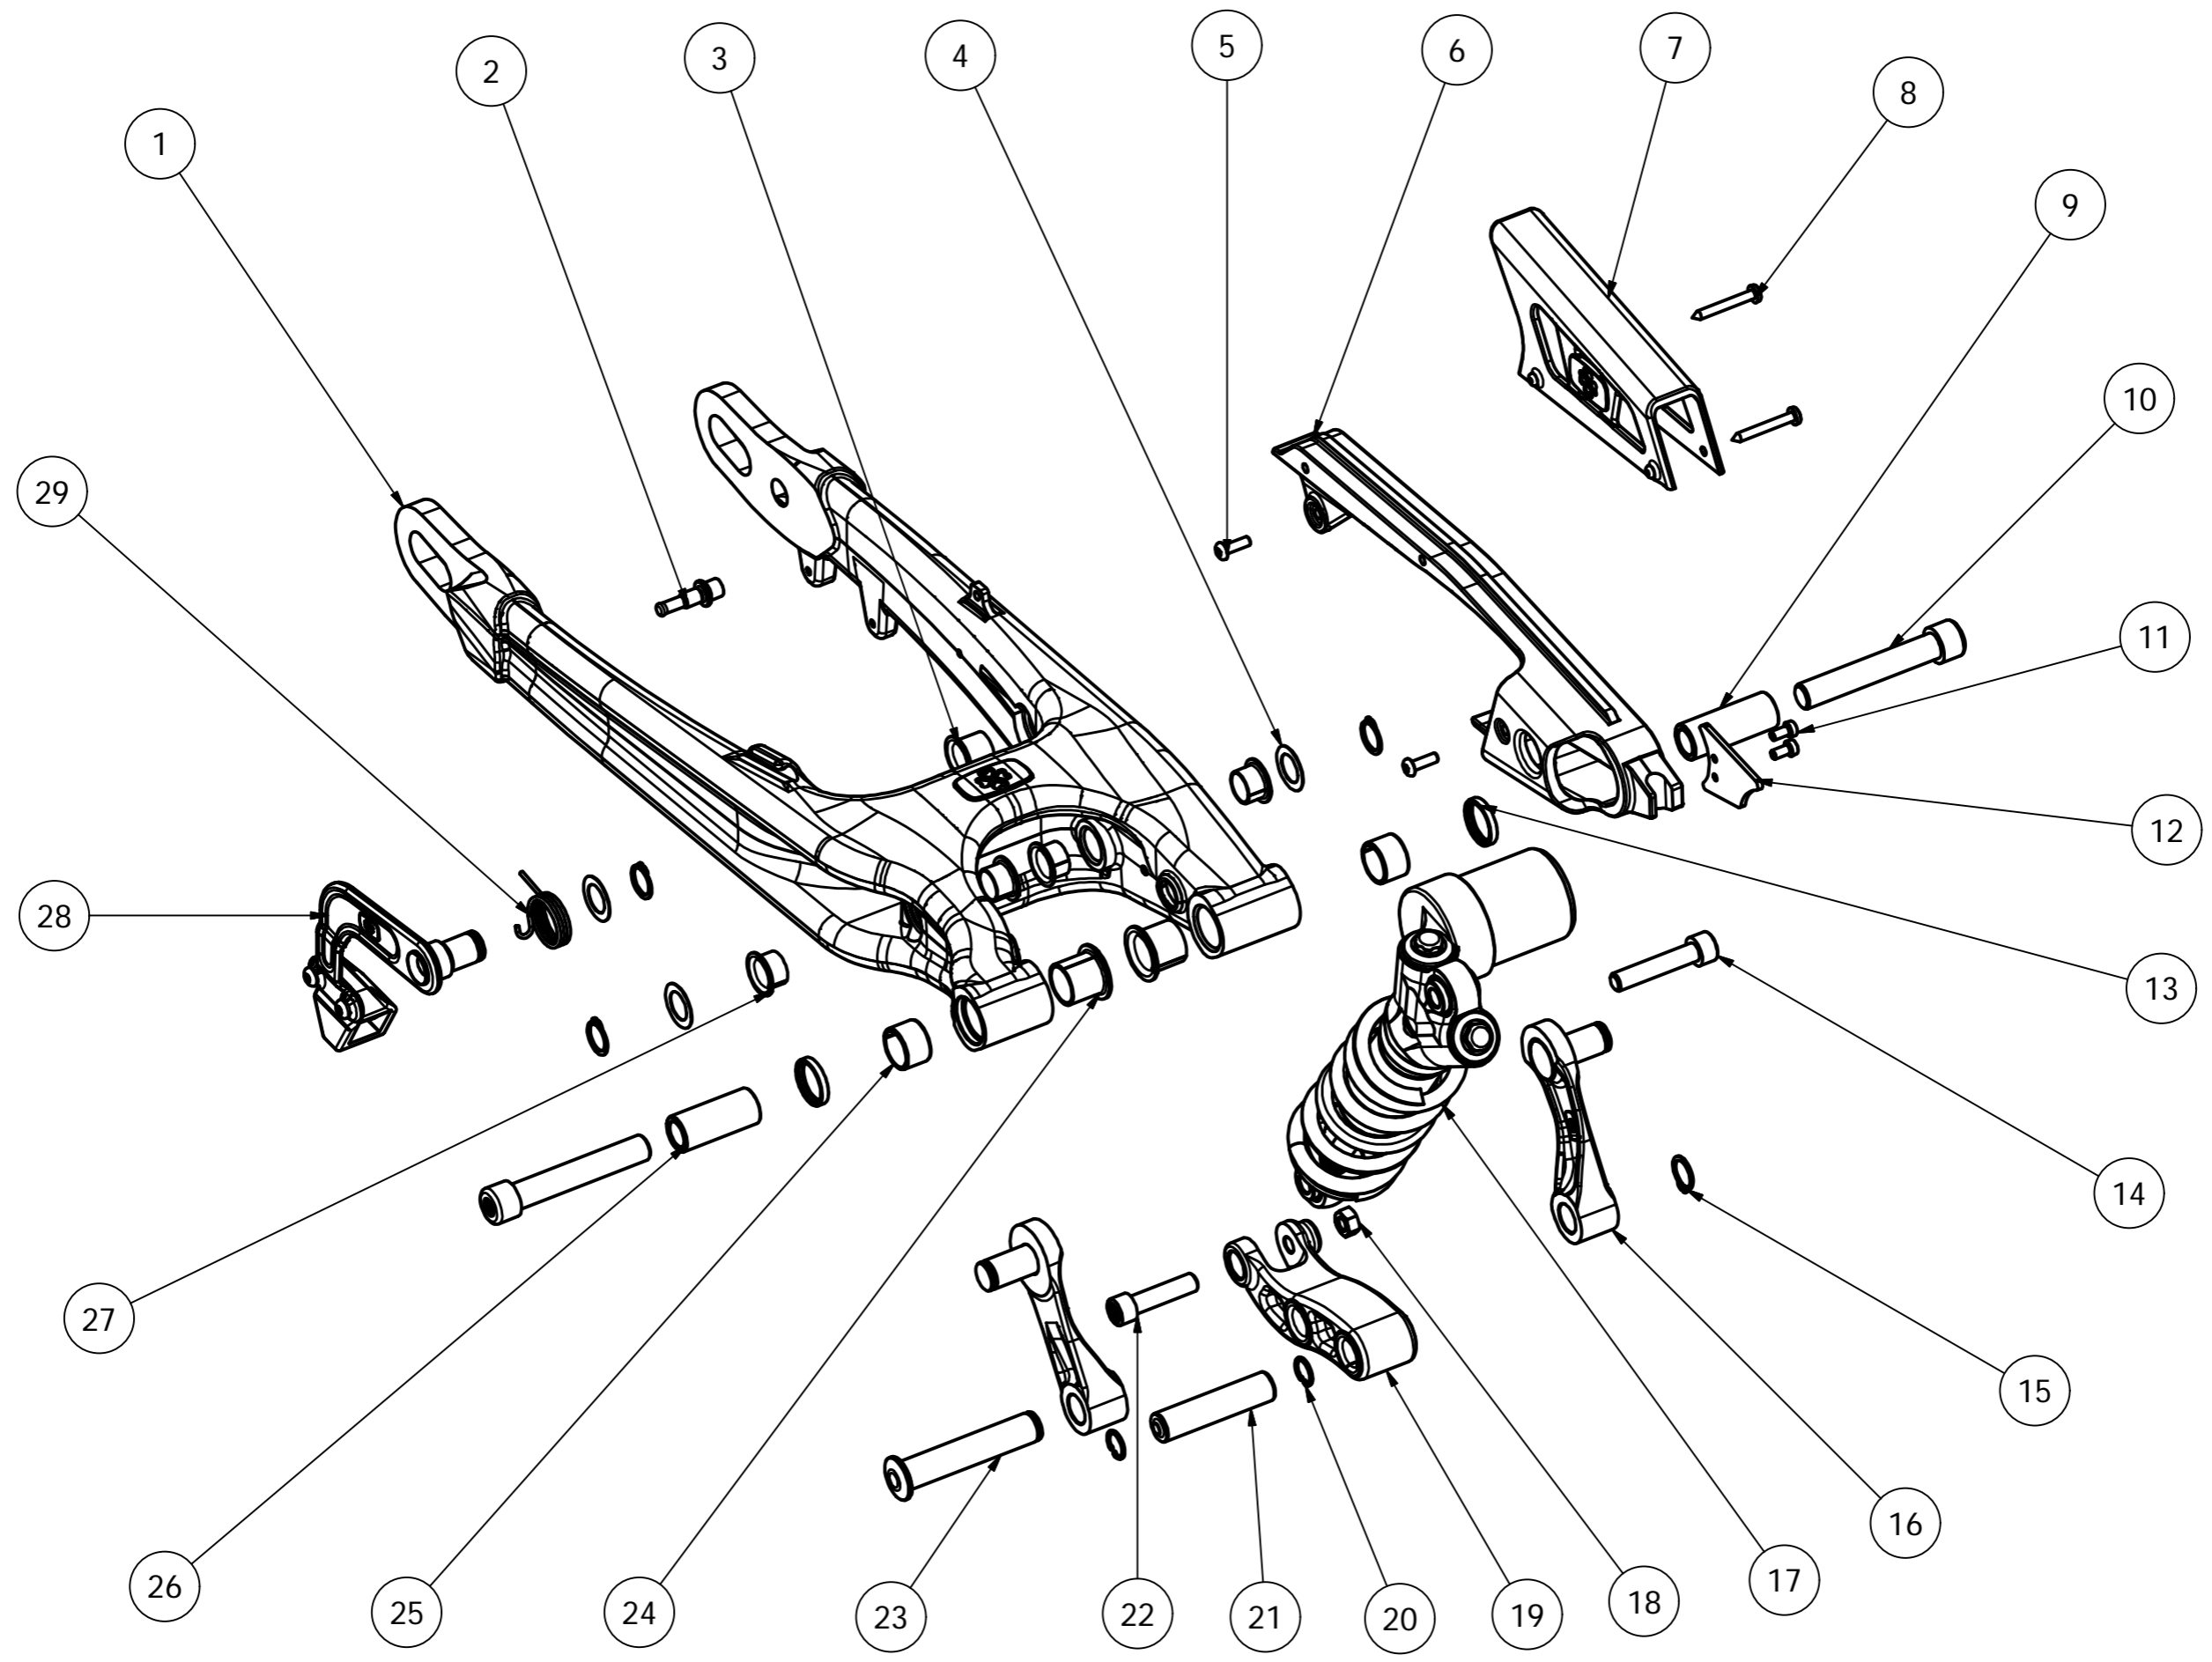

REF	CODE	NAME	QUANTITY
1	4000010211	BASCULANTE	1
2	7750010211	CENTRADOR PINZA FRENO	1
3	161817OB	RODAMIENTO FRICCIÓN	1
4	162505NI	ARANDELA	3
5	051208BB	TORX M5X12	2
6	9030040211	PATIN CADENA	1
7	9025040211	PROT. CADENA	1
8	043800FB	TAPPING SCREW	2
9	4120010211	CASQUILLO BASCULANTE	1
10	148315HA	TORN. BASCULANTE	2
11	9035040211	PROTECTOR PIÑON	1
12	030900FB	TORX ST 3,9X9,5	2
13	202604SH	OBTURADOR	2
14	105012AA	TORNILLO	1
15	160000WD	SEEGER Ø16	4
16	3300010211	CTO. BIELETA	1
17	3000010211	AMORTIGUADOR OHLINS	1
18	1012KG	TUERCA AUTOBLOCANTE M10	1
19	3200010211	CTO. BALANCIN	1
20	3230010211	EJE BALANCIN/BIELETA	1
21	160000WF	SEEGER PASADOR 16	2
22	104012HA	TORNILLO	1
23	3220010211	EJE BALANCIN	1
24	202315OA	RODAMIENTO FRICCIÓN	2
25	202321,5OB	RODAMIENTO FRICCIÓN	2
26	4110010211	CASQUILLO BASCULANTE	1
27	161812OB	RODAMIENTO FRICCIÓN	4
28	4450010211	CTO. TENSOR CADENA	1
29	4460010211	MUELLE TENSOR CADENA	1