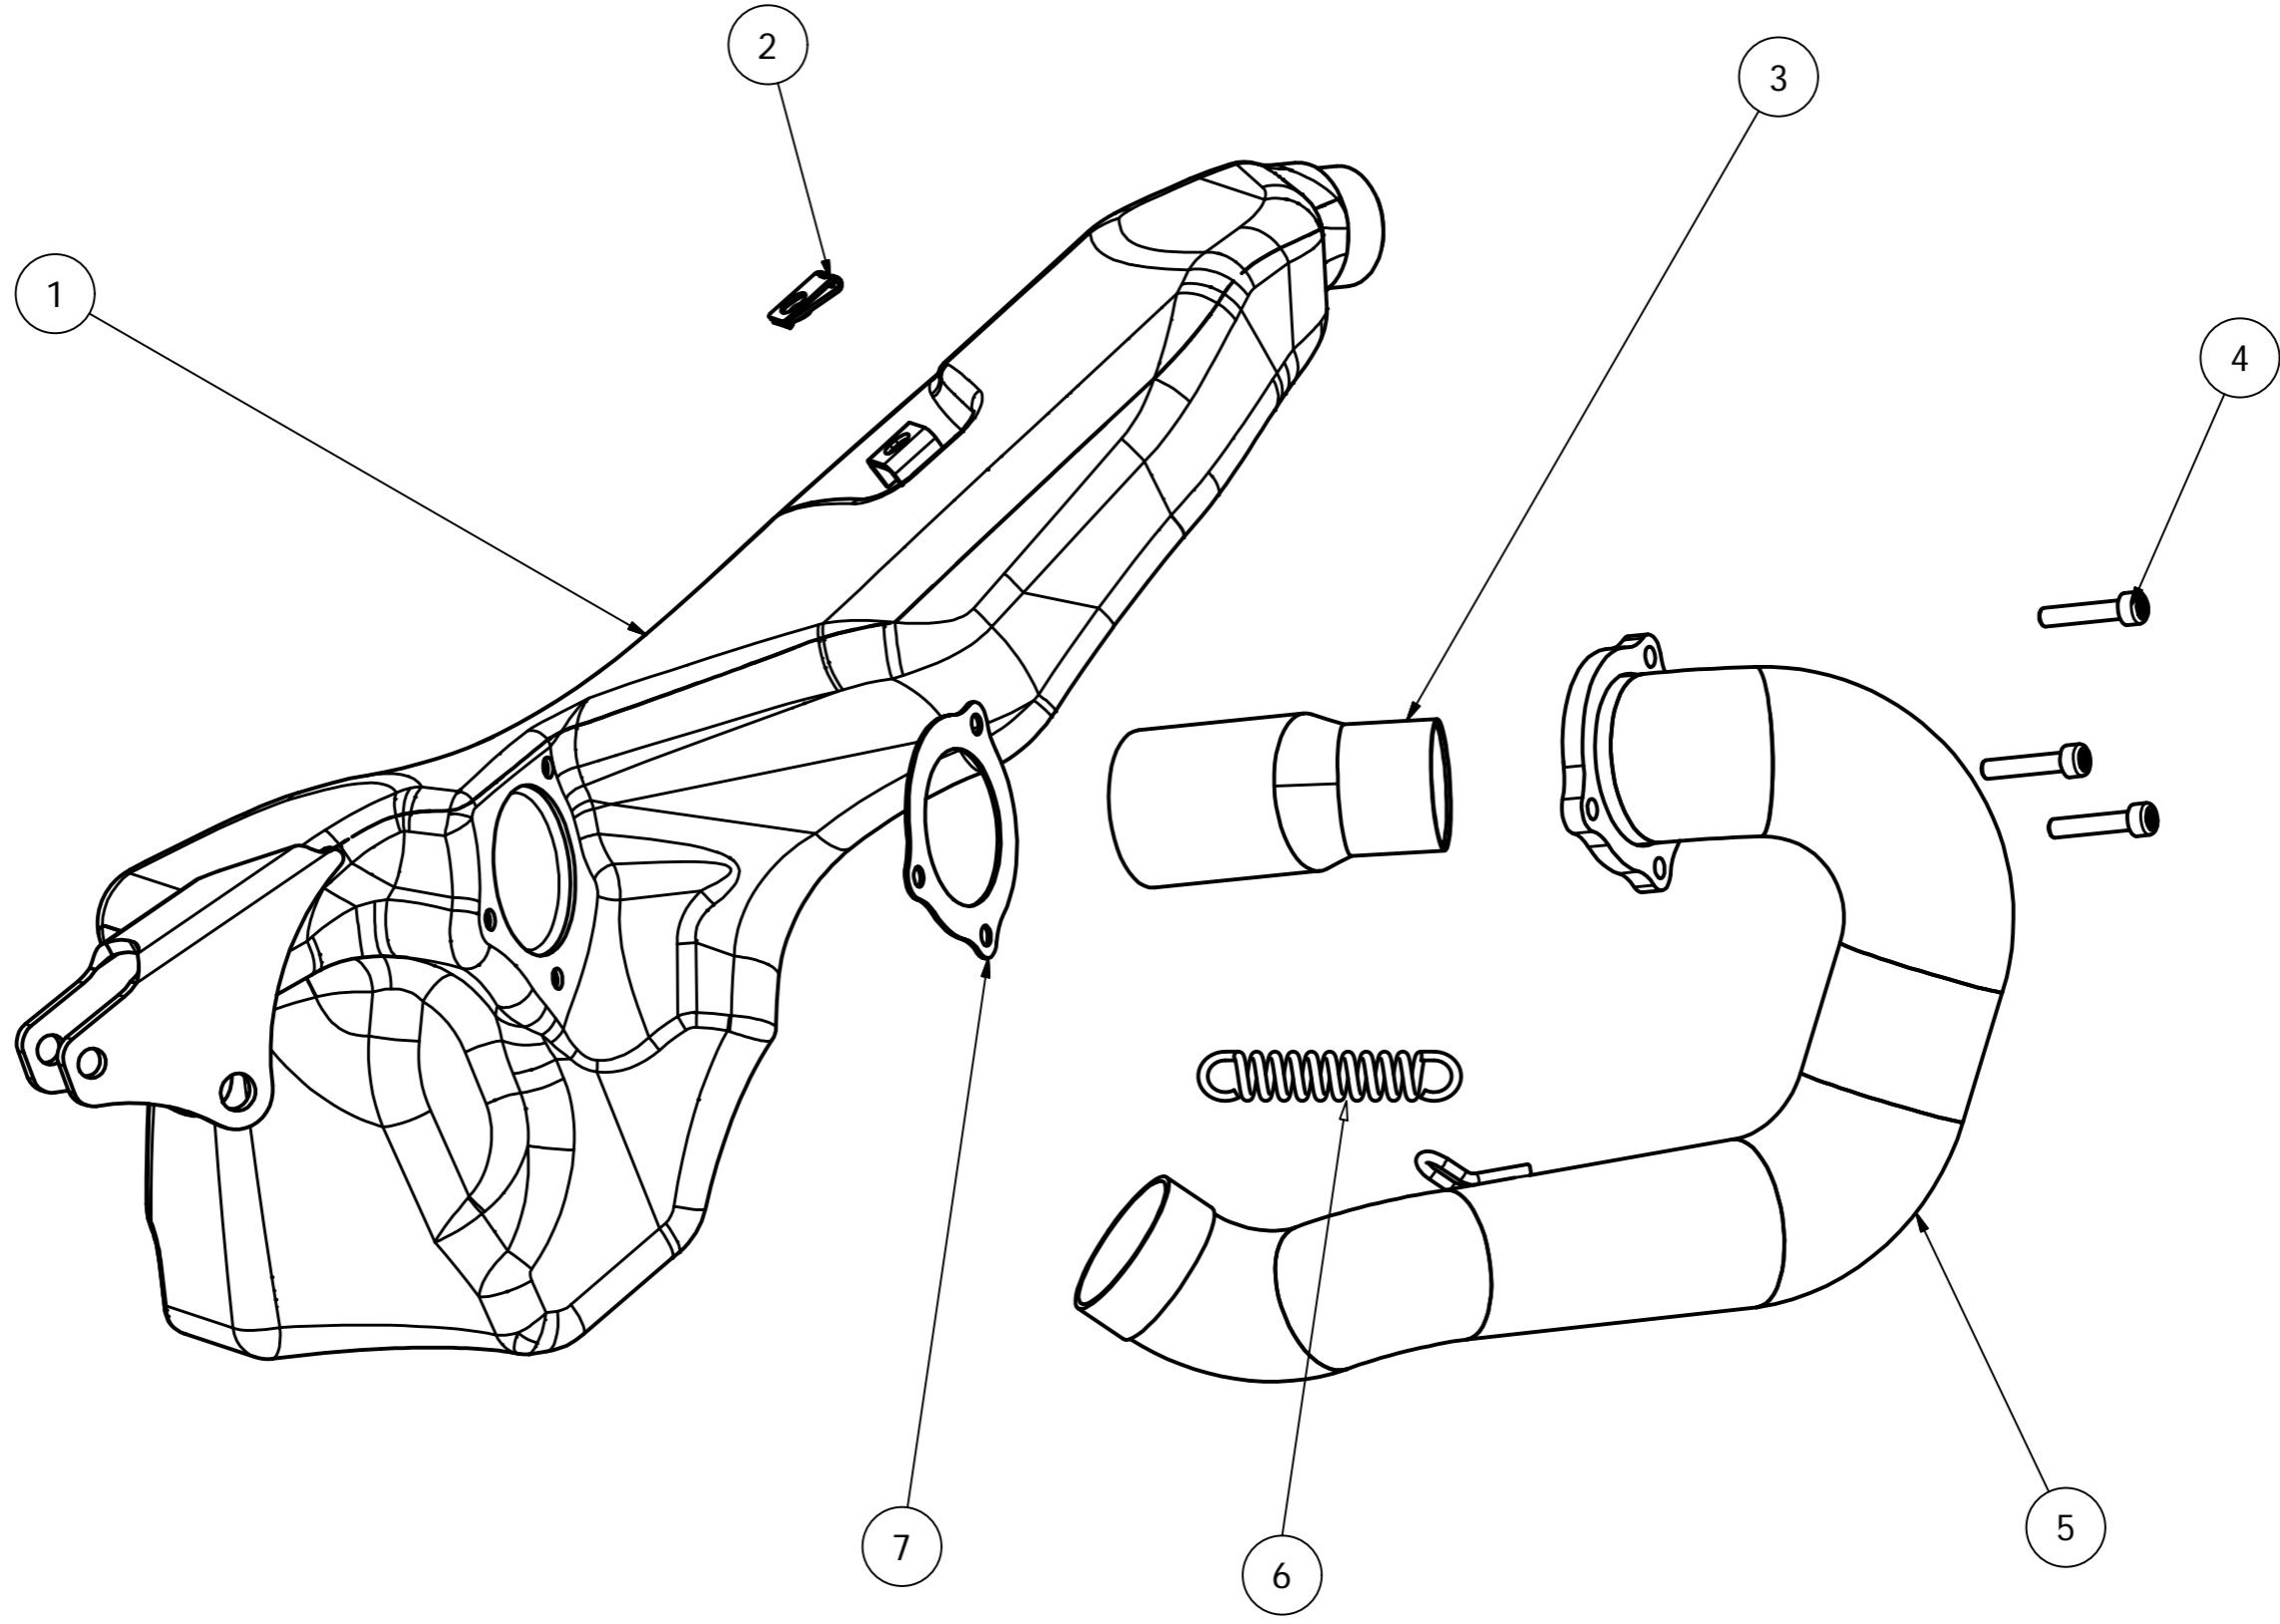

REF	CODE	NAME	QUANTITY
1	9650010211	INTERMEDIO / SILENCIADOR	1
2	0508LA	GRAPA ROSCA M5	1
3		CATALITZADOR	
4	052008AA	TORN. M5x20	3
5	9610010211	COLECTOR ESCAPE	1
6	9620010211	MUELLE COLECTOR ESCAPE	1
7	9510010211	JUNTA COLECTOR / INTERMEDIO	1