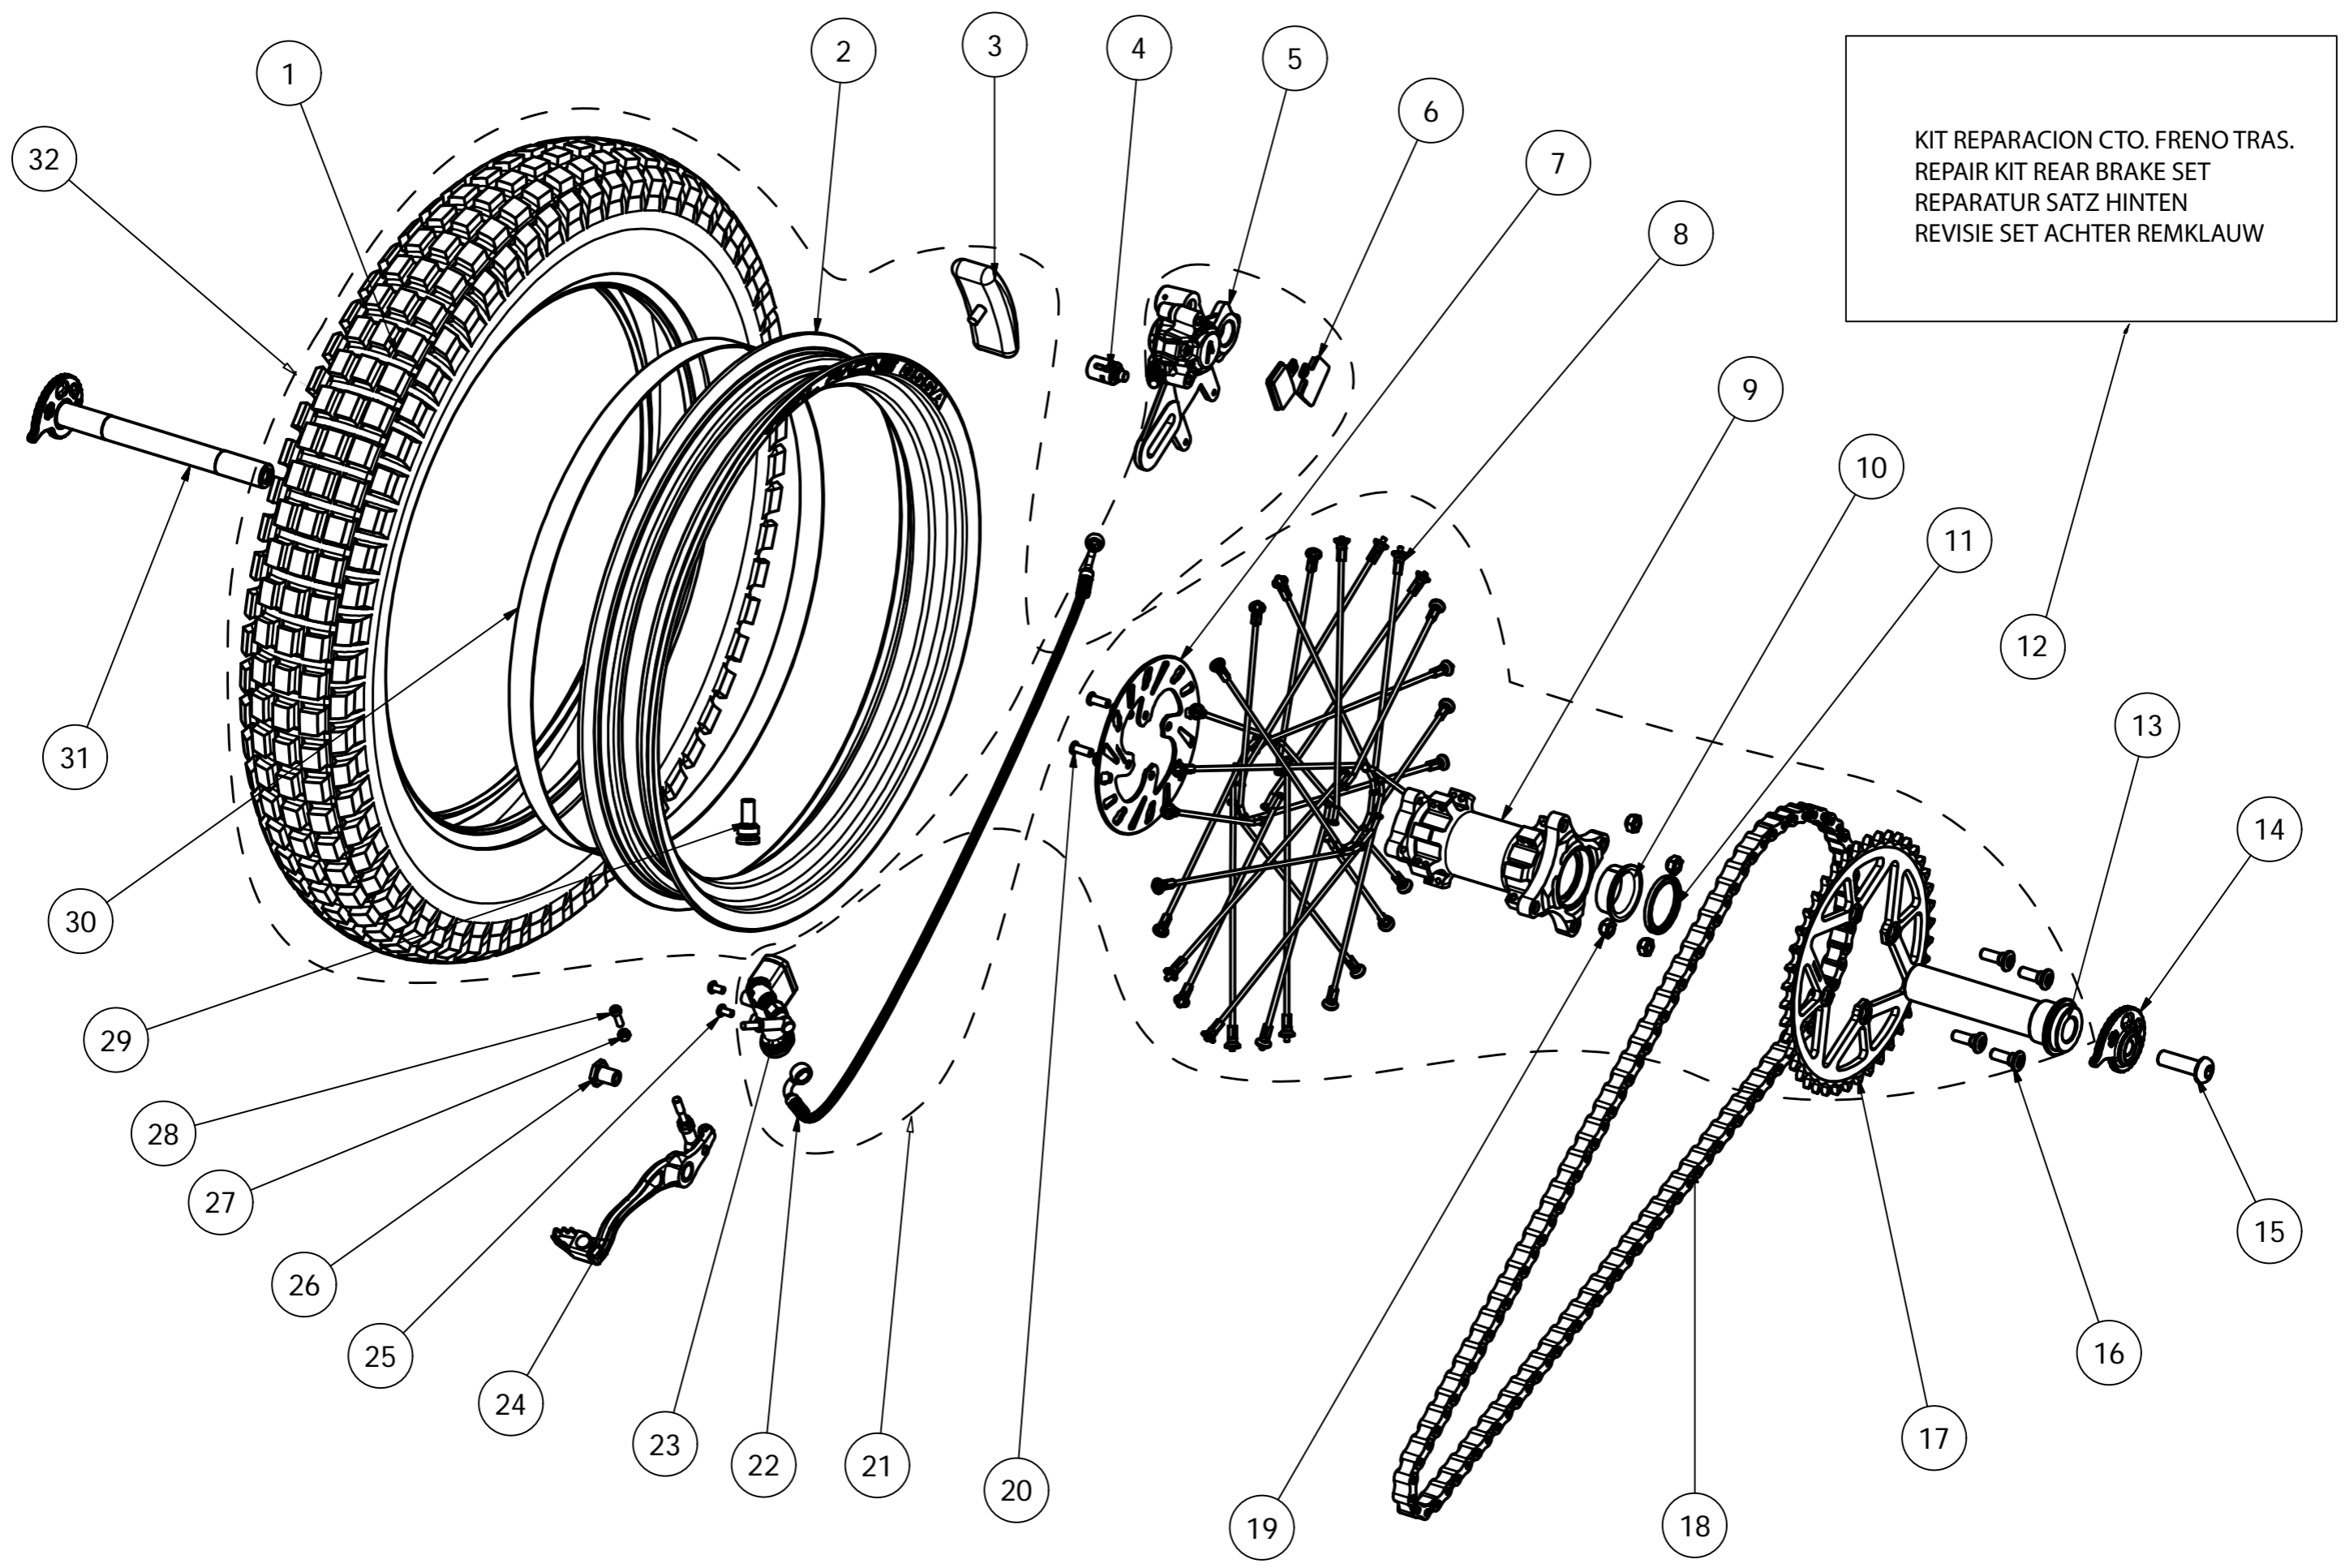

KIT REPARACION CTO. FRENO TRAS.
REPAIR KIT REAR BRAKE SET
REPARATUR SATZ HINTEN
REVISIE SET ACHTER REMKLAUW

REF	CODE	NAME	QUANTITY
1	6600010211	NEUMATICO TRASERO	1
2	6110010211	LLANTA TRASERA	1
3	5610010211	AGARRE	1
4	1700010211	SISTEMA ANTIRROBO	1
5	7700010211	PINZA FRENO TRASERO	1
6	7900010211	KIT PASTILLAS FRENO	1
7	6400010211	DISCO FRENO TRASERO	1
8	6310010211	KIT RADIOS RUEDA TRASERA	1
9	6210010211	BUJE TRASERO	1
10	3539160B	RODAMIENTO FRICCIÓN	1
11	384804SH	OBTURADOR	1
12	7999010211	KIT REPARACIÓN FRENO TRASERO	1
13	6040010211	CASQUILLO TRASERO	1
14	6030010211	EXCENTRICA	1
15	124012BA	TORNILLO EJE	1
16	082412HA	TORNILLO M8x24	4
17	6500010211	CORONA	1
18	4400010211	CADENA	1
19	1012KK	TUERCA M10 OVALADA	4
20	061610AB	TORNILLO DISCO FRENO	4
21	7500010211	CTO FRENO TRASERO	1
22	7800010211	LATIGUILLO FRENO TRASERO	1
23	7600010211	BOMBA FRENO TRASERO	1
24	7820010211	PALANCA FRENO	1
25	051208AA	TORX M5x12	2
26	7830010211	CENTRADOR PEDAL FRENO	1
27	0508KA	TUERCA M5	1
28	051608AA	TORX M5x16	1
29	5625010211	VALVULA TUBELESS	1
30	6150010211	FLAP	1
31	6020010211	EJE TRASERO + EXCENTRICA	1
32	6000010211	CTO RUEDA TRASERA	1