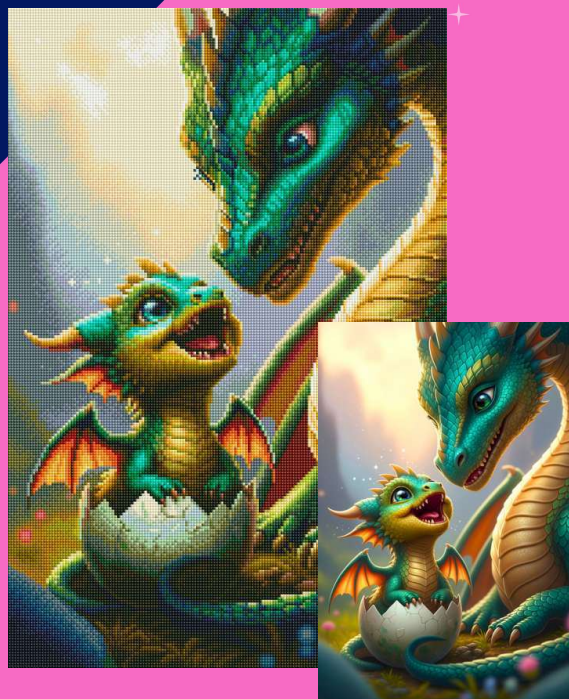

DRAGON FAMILY

Motivgröße:	40x60cm
SKU:	BDP153
Verpackung:	48x8x4cm
Steinanzahl:	38.400
Farben:	60
Spezialfarben:	4 (2 x AB-Steine, 2 x Feenstaubsteine)