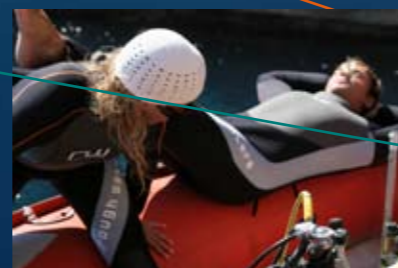

reise ins blaue - faszination tauchen

Wenn es einen Teil der Erde gibt, der repräsentativ für die Artenvielfalt auf unserem Planeten ist, dann ist es jener Teil, der unter Wasser liegt: In den Ozeanen dieser Welt, wie auch in den Binnenmeeren, Seen und Flüssen, tummelt sich das „bunte Leben“.

Der Tauchsport bietet wie kein anderer Sport die Möglichkeit, dieses Farben- und Formenspiel der Natur zu genießen – und Naturwissenschaft, Freizeitvergnügen und körperliche Bewegung zu vereinen. Dabei betrat der Mensch den lungenatmerfeindlichen Lebensraum ursprünglich nur zum Jagen und zum Fischen. Erst die moderne Technik, d. h. Lungenautomat, Tauchmaske, Flossen usw., sorgte dafür, dass der Aufenthalt unter Wasser einen Erlebniseffekt bekam, der seinesgleichen sucht.

rw flossen

Gerätflossen Speed Tech mit Spring-Straps für den ambitionierten Taucher

Kraftvoller Antrieb bei minimaler Anstrengung: Mit den Speed Tech-Flossen kann sowohl bei der Aufwärts- als auch bei der Abwärtsbewegung viel Schub erzeugt werden.

- Ergonomische Anwinkelung des Flossenblattes
- Offener Fußteil
- Flossenbänder aus Edelstahl mit patentierten Schnellverschluss-Schnallen
- Hoher Tragekomfort
- Überdehnungsschutz und Kunststoffummantelung über die ganze Länge der Spring-Straps für höchste Sicherheit