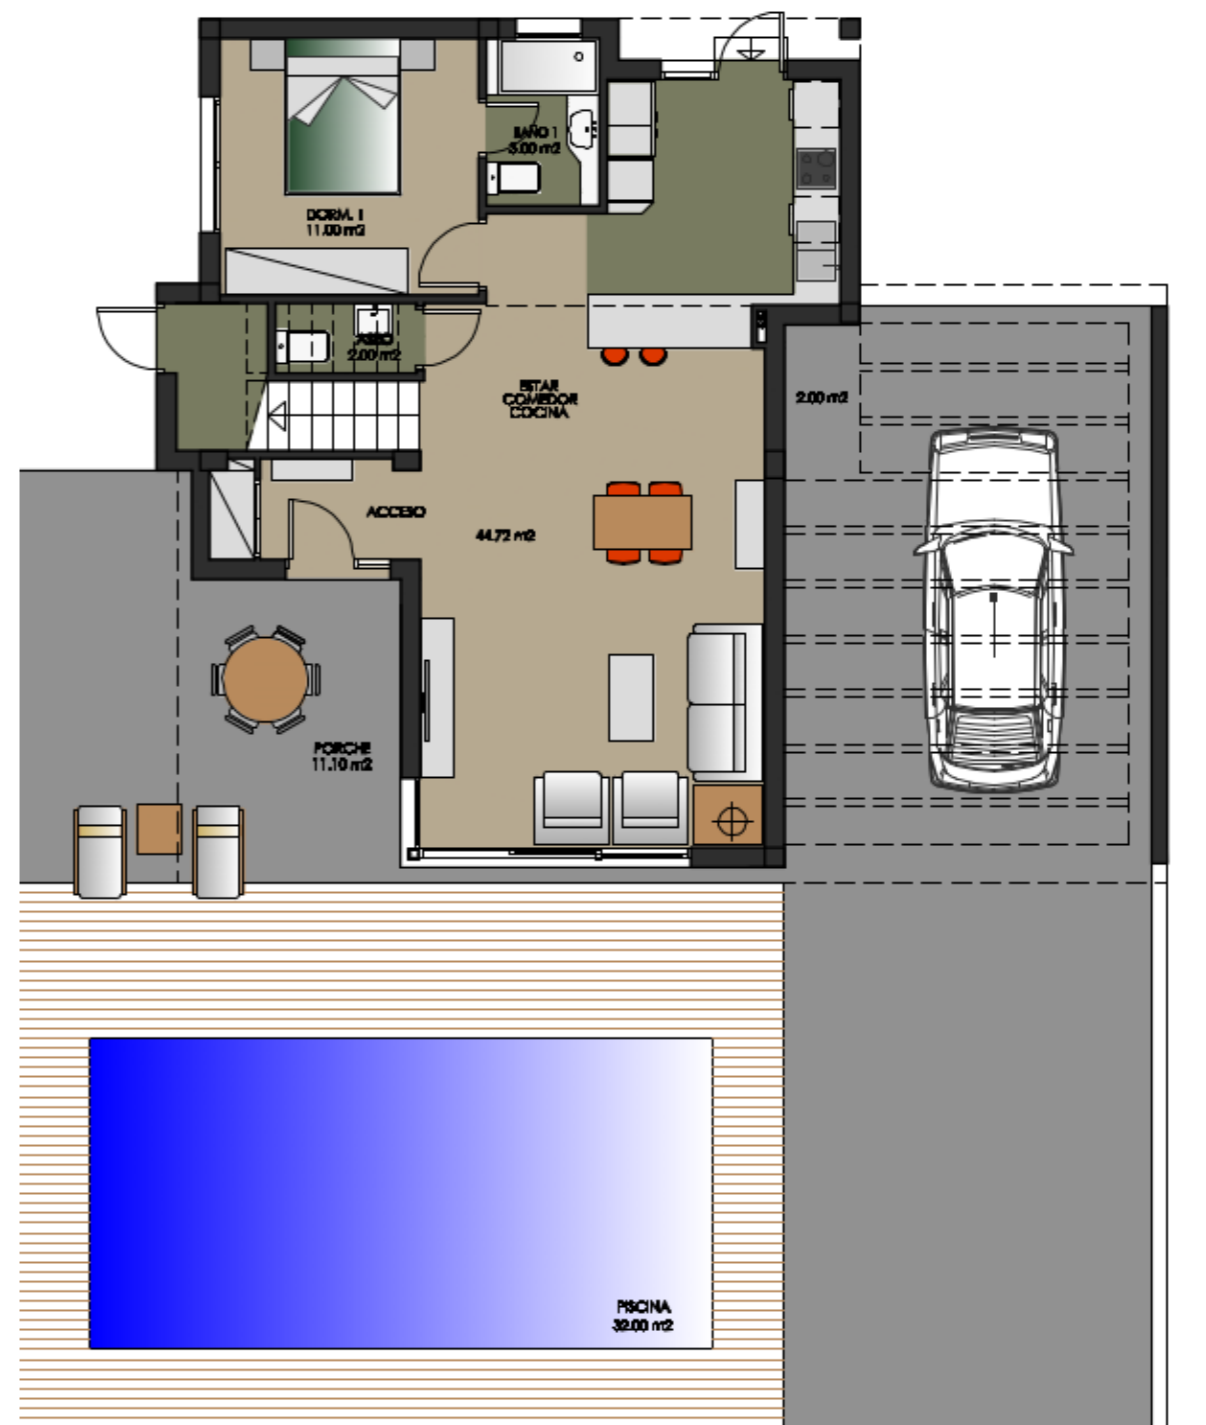

info@khane.es

Deluxe Silvia

Khane.es 0034 622 33 15 22

info@khane.es

PLANTA PISO

PLANTA BAJA

Deluxe Silvia

SUPERFICIE CONSTRUIDA	
PLANTA BAJA	
VIVIENDA	76.25 m ²
50% PORCHE	6.55 m ²
PLANTA PISO	82.80 m ²
VIVIENDA	74.05 m ²
TOTAL	156.85 m ²

Khane.es 0034 622 33 15 22

info@khane.es

PLANTA BAJA

PLANTA PISO

CUBIERTA

SUPERFICIE CONSTRUIDA	
PLANTA BAJA	
VIVIENDA	76.25 m ²
50% PORCHE	6.55 m ²
PLANTA PISO	82.80 m ²
VIVIENDA	74.05 m ²
TOTAL	156.85 m ²