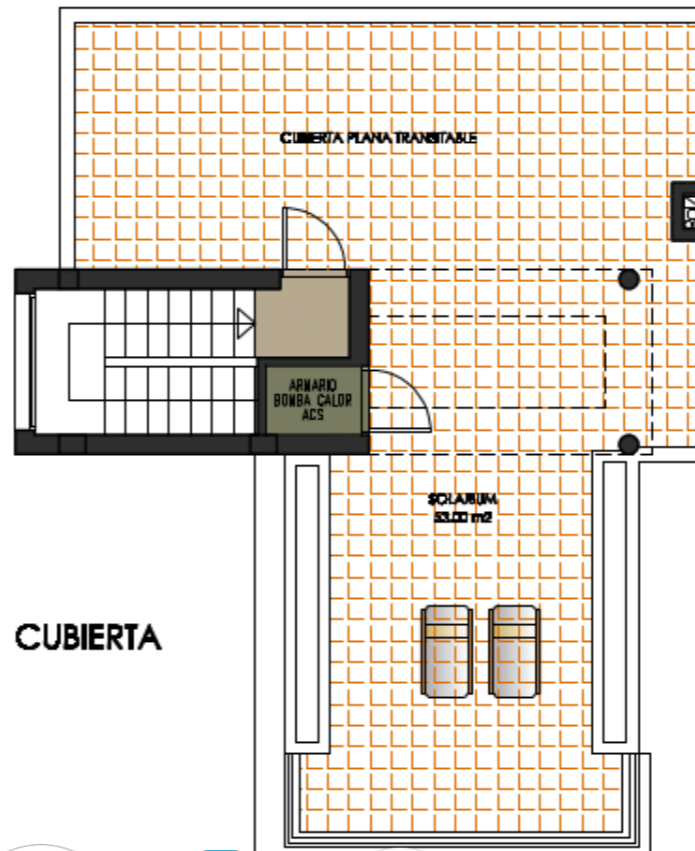

info@khane.es

Deluxe Silvia

Khane.es 0034 622 33 15 22

info@khane.es

PLANTA PISO

PLANTA BAJA

Deluxe Silvia

SUPERFICIE CONSTRUIDA	
PLANTA BAJA	
VIVIENDA	76.25 m ²
50% PORCHE	6.55 m ²
PLANTA PISO	82.80 m ²
VIVIENDA	74.05 m ²
TOTAL	156.85 m ²

Khane.es 0034 622 33 15 22

info@khane.es

PLANTA BAJA

PLANTA PISO

CUBIERTA

SUPERFICIE CONSTRUIDA	
PLANTA BAJA	
VIVIENDA	76.25 m ²
50% PORCHE	6.55 m ²
PLANTA PISO	82.80 m ²
VIVIENDA	74.05 m ²
TOTAL	156.85 m ²