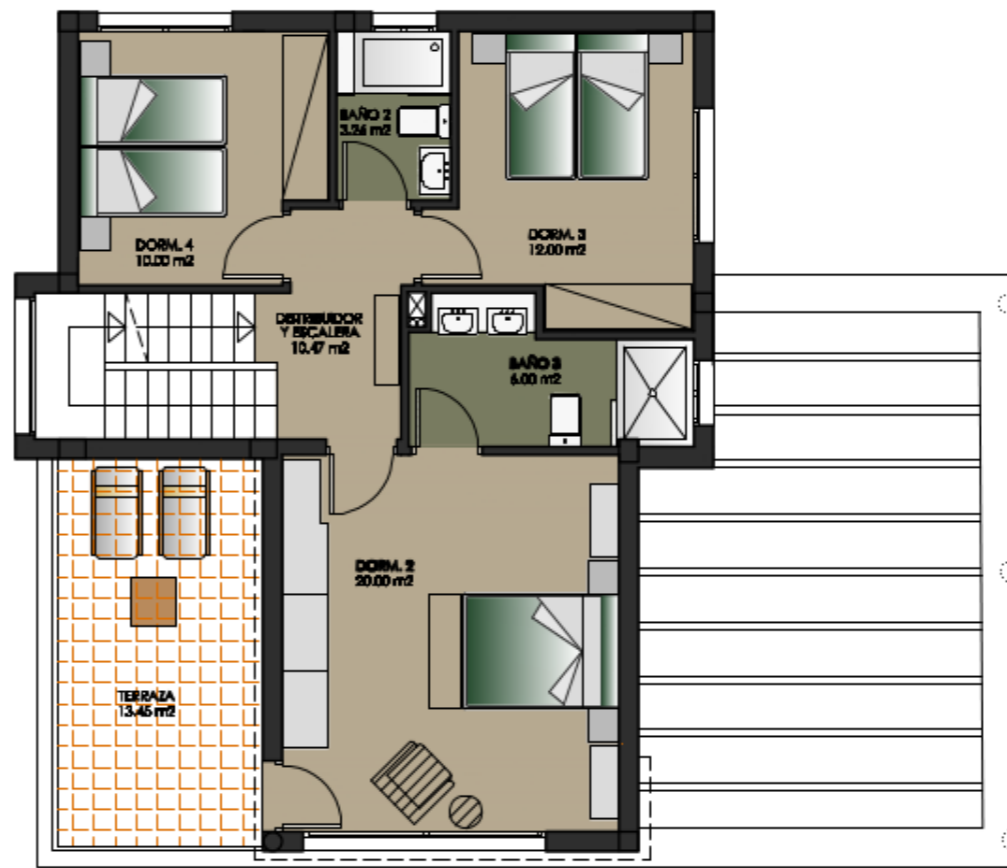

info@khane.es

Deluxe Silvia

Khane.es 0034 622 33 15 22

info@khane.es

PLANTA PISO

PLANTA BAJA

Deluxe Silvia

SUPERFICIE CONSTRUIDA	
PLANTA BAJA	
VIVIENDA	76.25 m ²
50% PORCHE	6.55 m ²
PLANTA PISO	82.80 m ²
VIVIENDA	74.05 m ²
TOTAL	156.85 m ²

Khane.es 0034 622 33 15 22

info@khane.es

PLANTA BAJA

PLANTA PISO

CUBIERTA

SUPERFICIE CONSTRUIDA	
PLANTA BAJA	
VIVIENDA	76.25 m ²
50% PORCHE	6.55 m ²
PLANTA PISO	82.80 m ²
VIVIENDA	74.05 m ²
TOTAL	156.85 m ²