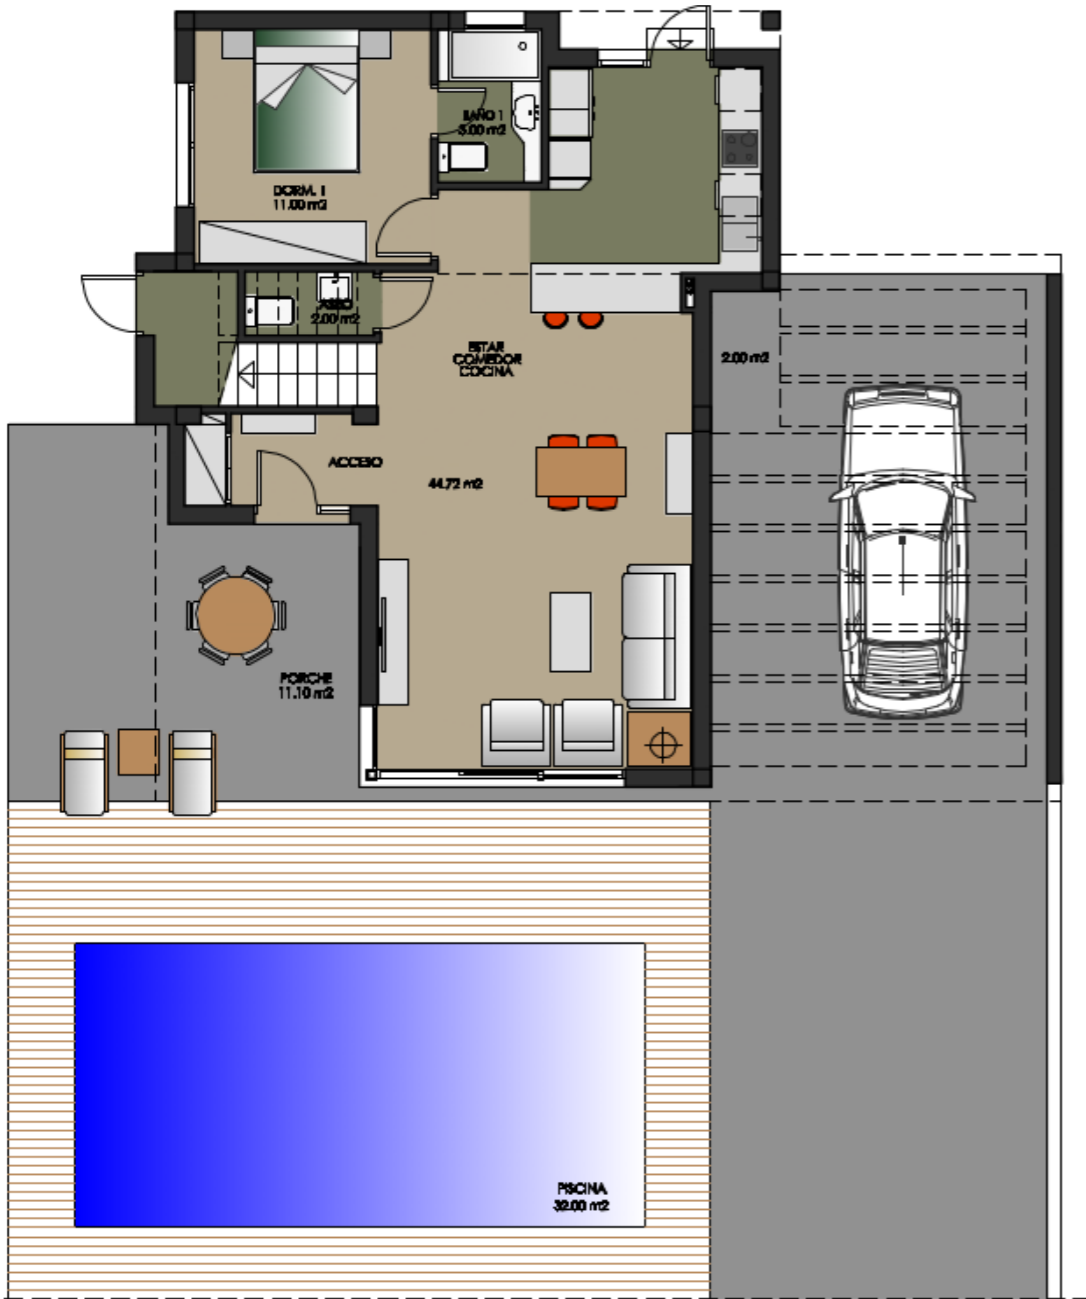

info@khane.es

Deluxe Silvia

Khane.es 0034 622 33 15 22

info@khane.es

PLANTA PISO

PLANTA BAJA

Deluxe Silvia

SUPERFICIE CONSTRUIDA	
PLANTA BAJA	
VIVIENDA	76.25 m ²
50% PORCHE	6.55 m ²
PLANTA PISO	82.80 m ²
VIVIENDA	74.05 m ²
TOTAL	156.85 m ²

Khane.es 0034 622 33 15 22

info@khane.es

PLANTA BAJA

PLANTA PISO

CUBIERTA

SUPERFICIE CONSTRUIDA	
PLANTA BAJA	
VIVIENDA	76.25 m ²
50% PORCHE	6.55 m ²
PLANTA PISO	82.80 m ²
VIVIENDA	74.05 m ²
TOTAL	156.85 m ²