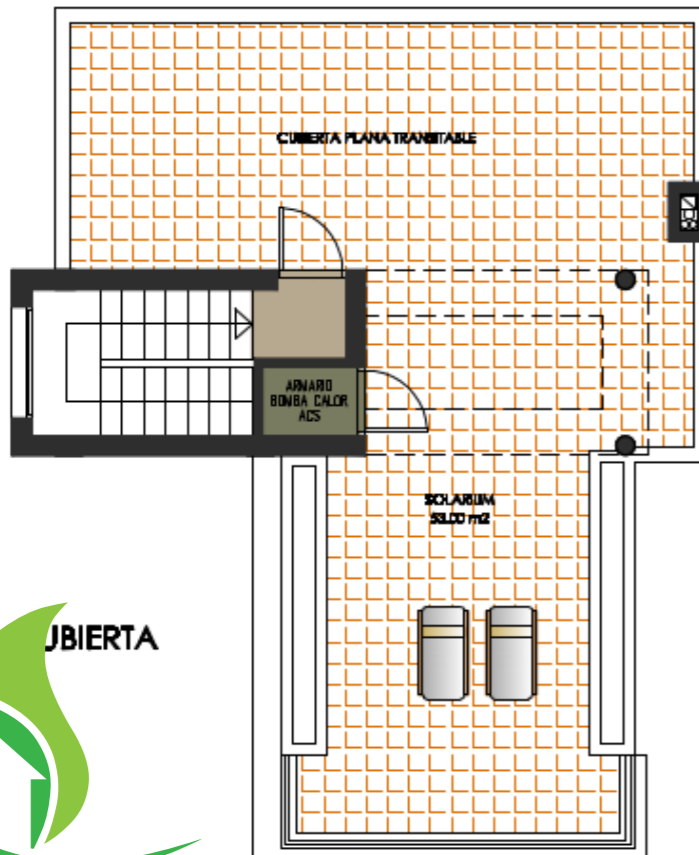

info@khane.es

Deluxe Silvia

Khane.es 0034 622 33 15 22

info@khane.es

PLANTA PISO

PLANTA BAJA

Deluxe Silvia

SUPERFICIE CONSTRUIDA	
PLANTA BAJA	
VIVIENDA	76.25 m ²
50% PORCHE	6.55 m ²
PLANTA PISO	82.80 m ²
VIVIENDA	74.05 m ²
TOTAL	156.85 m ²

Khane.es 0034 622 33 15 22

info@khane.es

PLANTA BAJA

PLANTA PISO

CUBIERTA

SUPERFICIE CONSTRUIDA	
PLANTA BAJA	
VIVIENDA	76.25 m ²
50% PORCHE	6.55 m ²
PLANTA PISO	82.80 m ²
VIVIENDA	74.05 m ²
TOTAL	156.85 m ²