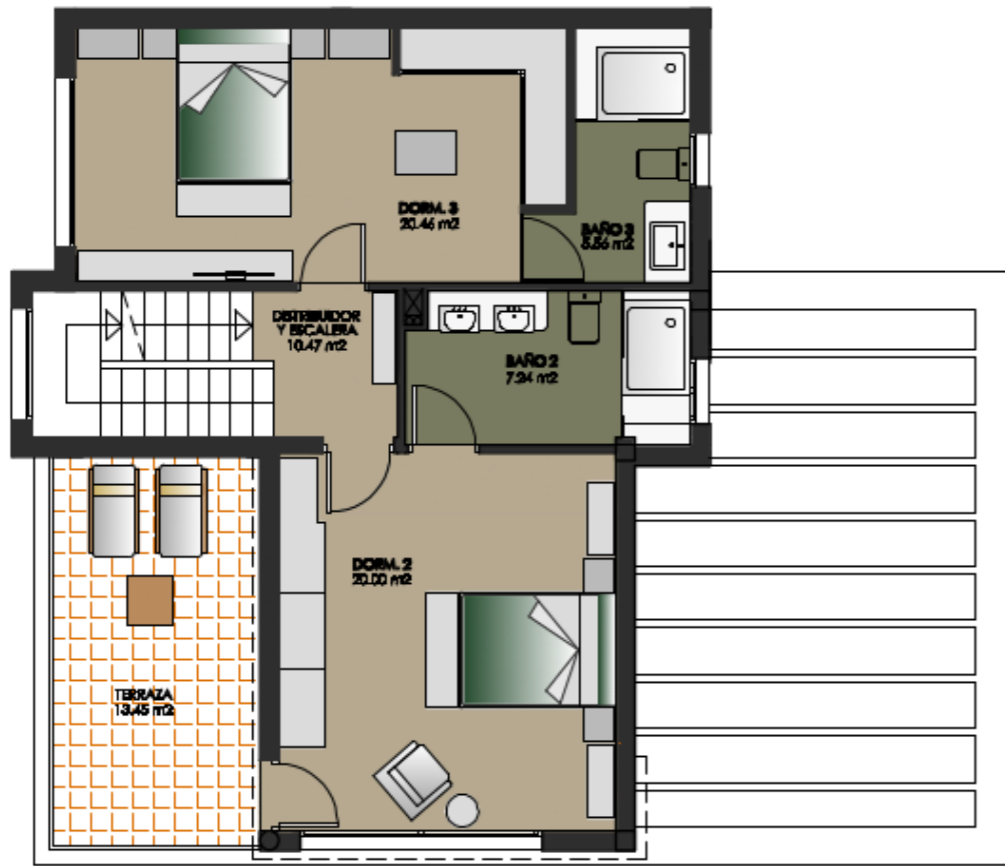

info@khane.es

Deluxe Silvia

Khane.es 0034 622 33 15 22

info@khane.es

PLANTA PISO

PLANTA BAJA

Deluxe Silvia

SUPERFICIE CONSTRUIDA	
PLANTA BAJA	
VIVIENDA	76.25 m ²
50% PORCHE	6.55 m ²
PLANTA PISO	82.80 m ²
VIVIENDA	74.05 m ²
TOTAL	156.85 m ²

Khane.es 0034 622 33 15 22

info@khane.es

PLANTA BAJA

PLANTA PISO

CUBIERTA

SUPERFICIE CONSTRUIDA	
PLANTA BAJA	
VIVIENDA	76.25 m ²
50% PORCHE	6.55 m ²
PLANTA PISO	82.80 m ²
VIVIENDA	74.05 m ²
TOTAL	156.85 m ²