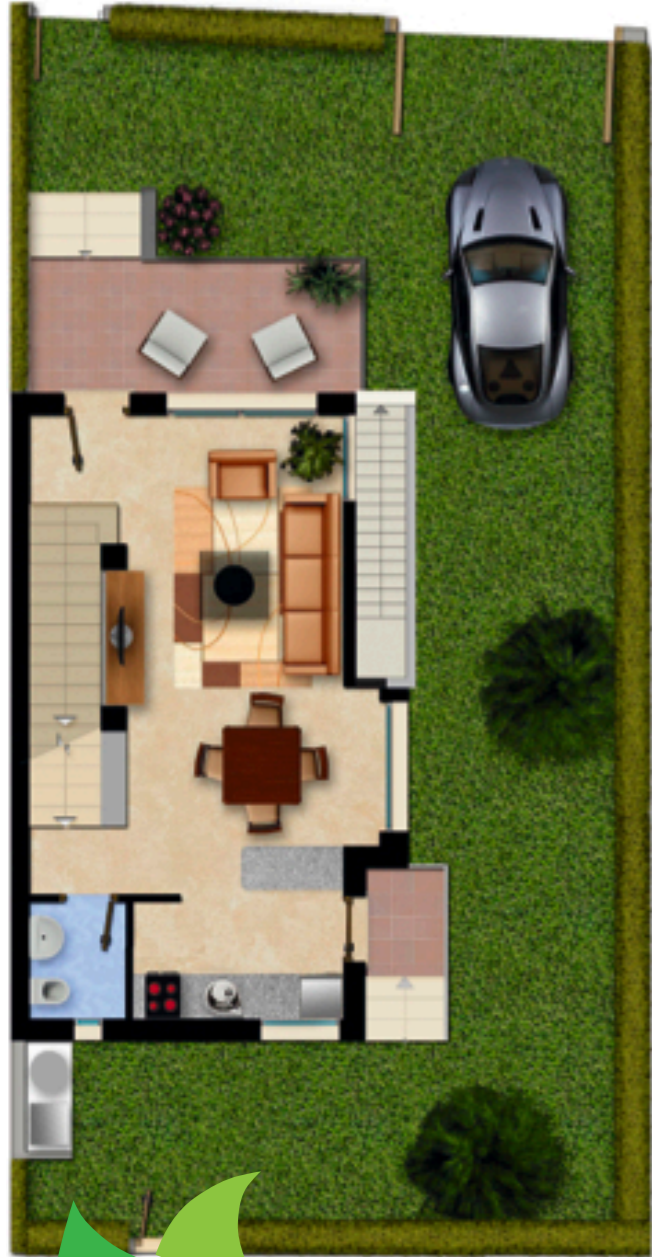

Semi-Basement

Khane.es 0034 622 33 15 22

info@khane.es

Khane.es 0034 622 33 15 22

info@khane.es

Property: 150,7m²
Garden: 95-125m²
Roof-Terrace: 30m²
Semi-Basement: 54,1m²
2 Bedrooms
2 Bathrooms

Ground Floor

First Floor

Solarium

Semi-Basement

Example of inside layout design

Khane.es 0034 622 33 15 22

info@khane.es

ویلاهای نیمه مستقل مدرن

فضای ساخته شده ۱۵۰ متر مربع با باغچه ۱۰۵ متر مربع