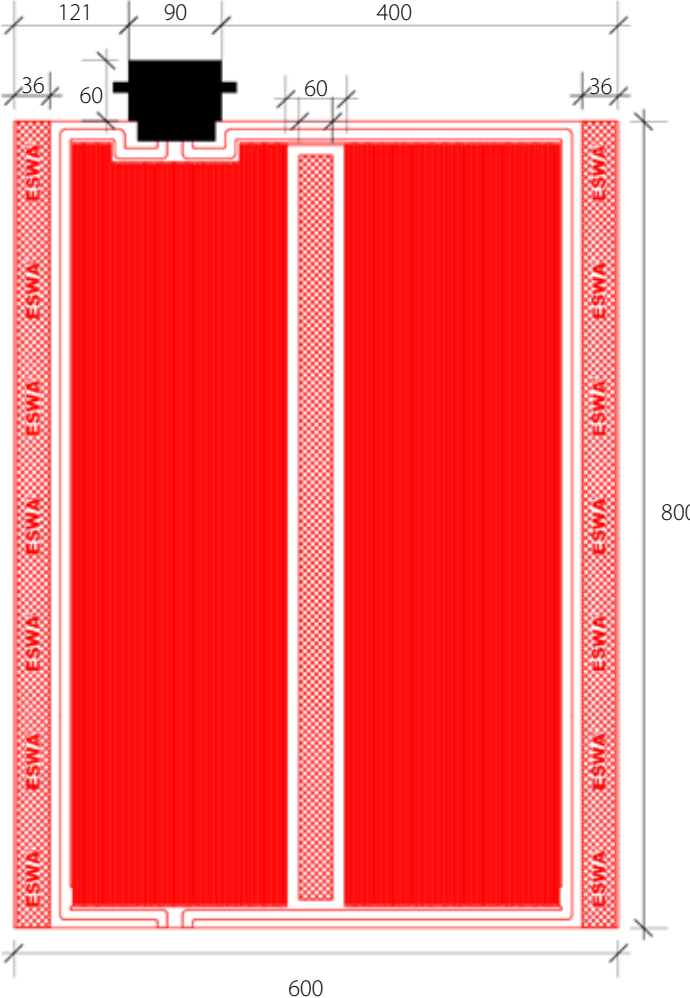

# Breite 40 cm

Artikelnummer		Breite	Länge	Fläche	Leistung
AC	CC	cm	cm	m <sup>2</sup>	Watt
14080	24080	40	80	0,32	32
14160	24160	40	160	0,64	64
14240	24240	40	240	0,96	96
14320	24320	40	320	1,28	128
14400	24400	40	400	1,60	160
14480	24480	40	480	2,24	224

# Breite 60 cm

Artikelnummer		Breite	Länge	Fläche	Leistung
AC	CC	cm	cm	m <sup>2</sup>	Watt
16070	26070	60	70	0,42	42
16080	26080	60	80	0,48	48
16140	26140	60	140	0,84	84
16160	26160	60	160	0,96	96
16210	26210	60	210	1,26	126
16240	26240	60	240	1,44	144
16280	26280	60	280	1,68	168
16320	26320	60	320	1,92	192
16350	26350	60	350	2,10	210
16400	26400	60	400	2,40	240
16420	26420	60	420	2,52	252
16480	26480	60	480	2,88	288

# Abbildungen Deckenheizfolien

AC-Version  
Breite 40 cm

CC-Version  
Breite 40 cm

AC-Version  
Breite 60 cm

CC-Version  
Breite 60 cm

# Abmessungen Deckenheizfolien

AC/CC  
14080/24080  
**40 x 80 cm**  
32 Watt

AC/CC  
14160/24160  
**40 x 160 cm**  
64 Watt

AC/CC  
14240/24240  
**40 x 240 cm**  
96 Watt

AC/CC  
14320/24320  
**40 x 320 cm**  
128 Watt