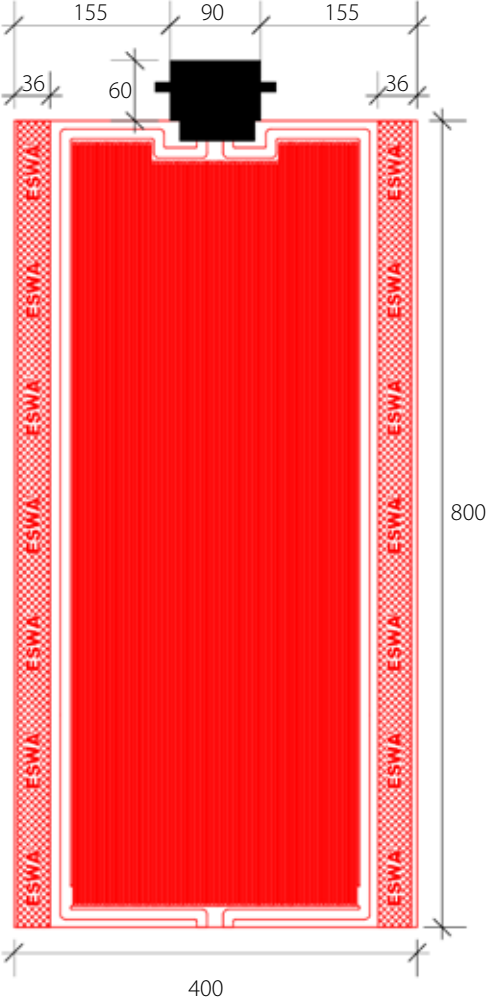

# Breite 40 cm

Artikelnummer		Breite	Länge	Fläche	Leistung
AC	CC	cm	cm	m <sup>2</sup>	Watt
14080	24080	40	80	0,32	32
14160	24160	40	160	0,64	64
14240	24240	40	240	0,96	96
14320	24320	40	320	1,28	128
14400	24400	40	400	1,60	160
14480	24480	40	480	2,24	224

# Breite 60 cm

Artikelnummer		Breite	Länge	Fläche	Leistung
AC	CC	cm	cm	m <sup>2</sup>	Watt
16070	26070	60	70	0,42	42
16080	26080	60	80	0,48	48
16140	26140	60	140	0,84	84
16160	26160	60	160	0,96	96
16210	26210	60	210	1,26	126
16240	26240	60	240	1,44	144
16280	26280	60	280	1,68	168
16320	26320	60	320	1,92	192
16350	26350	60	350	2,10	210
16400	26400	60	400	2,40	240
16420	26420	60	420	2,52	252
16480	26480	60	480	2,88	288

# Abbildungen Deckenheizfolien

AC-Version  
Breite 40 cm

CC-Version  
Breite 40 cm

AC-Version  
Breite 60 cm

CC-Version  
Breite 60 cm

# Abmessungen Deckenheizfolien

AC/CC  
14080/24080  
**40 x 80 cm**  
32 Watt

AC/CC  
14160/24160  
**40 x 160 cm**  
64 Watt

AC/CC  
14240/24240  
**40 x 240 cm**  
96 Watt

AC/CC  
14320/24320  
**40 x 320 cm**  
128 Watt