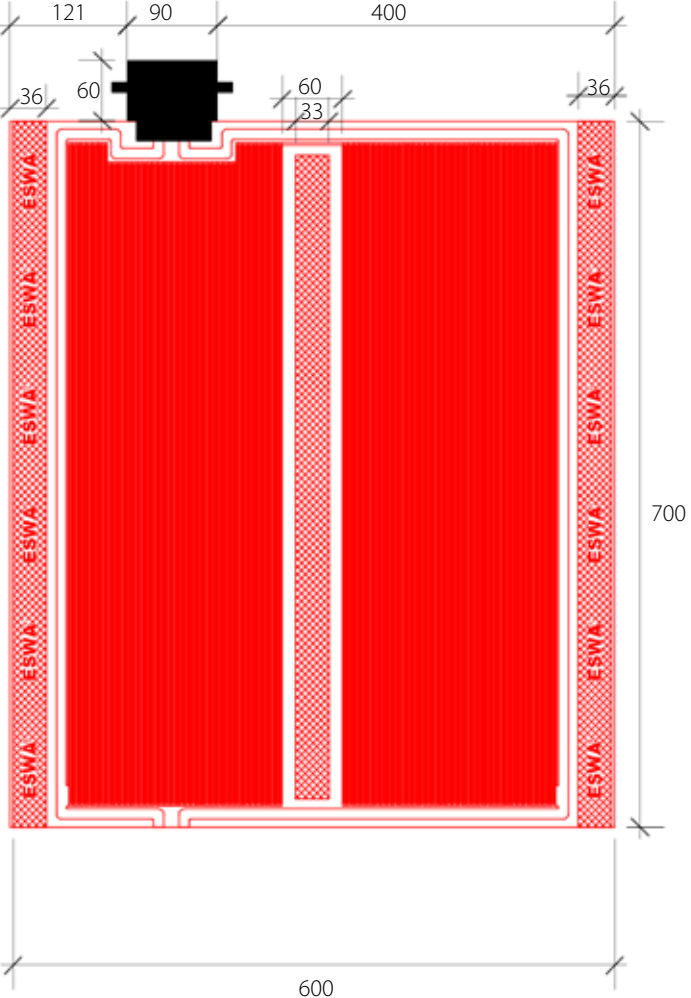

# Breite 40 cm

Artikelnummer		Breite	Länge	Fläche	Leistung
AC	CC	cm	cm	m <sup>2</sup>	Watt
14080	24080	40	80	0,32	32
14160	24160	40	160	0,64	64
14240	24240	40	240	0,96	96
14320	24320	40	320	1,28	128
14400	24400	40	400	1,60	160
14480	24480	40	480	2,24	224

# Breite 60 cm

Artikelnummer		Breite	Länge	Fläche	Leistung
AC	CC	cm	cm	m <sup>2</sup>	Watt
16070	26070	60	70	0,42	42
16080	26080	60	80	0,48	48
16140	26140	60	140	0,84	84
16160	26160	60	160	0,96	96
16210	26210	60	210	1,26	126
16240	26240	60	240	1,44	144
16280	26280	60	280	1,68	168
16320	26320	60	320	1,92	192
16350	26350	60	350	2,10	210
16400	26400	60	400	2,40	240
16420	26420	60	420	2,52	252
16480	26480	60	480	2,88	288

# Abbildungen Deckenheizfolien

AC-Version  
Breite 40 cm

CC-Version  
Breite 40 cm

AC-Version  
Breite 60 cm

CC-Version  
Breite 60 cm

# Abmessungen Deckenheizfolien

AC/CC  
14080/24080  
**40 x 80 cm**  
32 Watt

AC/CC  
14160/24160  
**40 x 160 cm**  
64 Watt

AC/CC  
14240/24240  
**40 x 240 cm**  
96 Watt

AC/CC  
14320/24320  
**40 x 320 cm**  
128 Watt