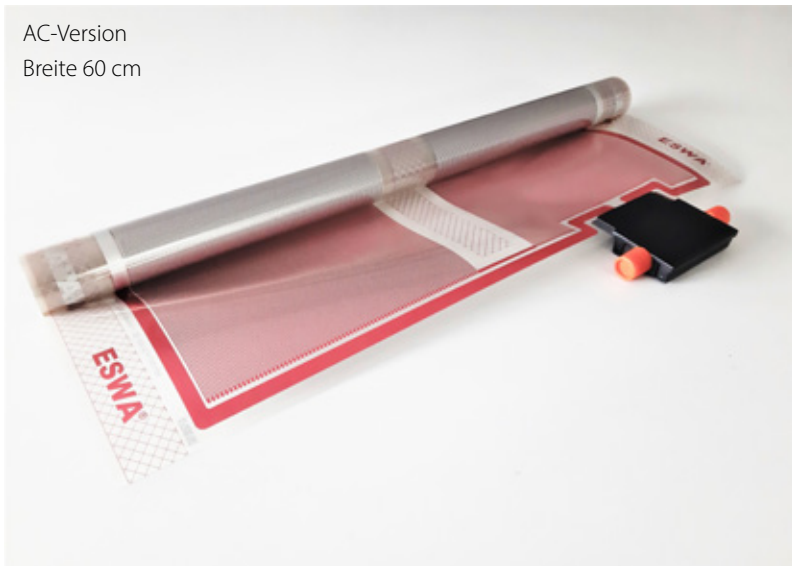

# Abbildungen Deckenheizfolien

AC-Version  
Breite 40 cm

CC-Version  
Breite 40 cm

AC-Version  
Breite 60 cm

CC-Version  
Breite 60 cm