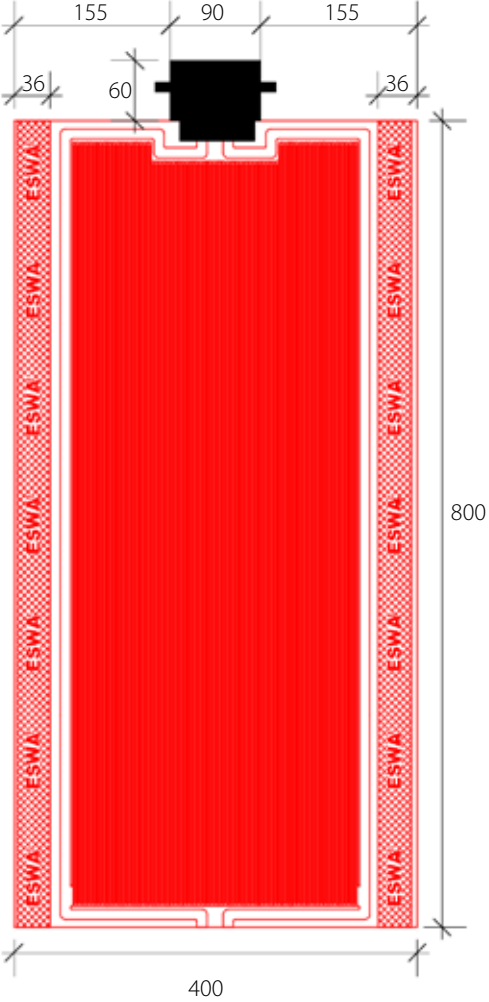

DECKENHEIZUNG

140 W/m²

Produktblätter

Breite 40 cm

Artikelnummer		Breite	Länge	Fläche	Leistung
AC	CC	cm	cm	m ²	Watt
44080	54080	40	80	0,32	45
44160	54160	40	160	0,64	90
44240	54240	40	240	0,96	135
44320	54320	40	320	1,28	180
44400	54400	40	400	1,60	225
44480	54480	40	480	2,24	270

Breite 60 cm

Artikelnummer		Breite	Länge	Fläche	Leistung
AC	CC	cm	cm	m ²	Watt
46070	56070	60	70	0,42	59
46080	56080	60	80	0,48	67
46140	56140	60	140	0,84	118
46160	56160	60	160	0,96	134
46210	56210	60	210	1,26	176
46240	56240	60	240	1,44	202
46280	56280	60	280	1,68	235
46320	56320	60	320	1,92	269
46350	56350	60	350	2,10	294
46400	56400	60	400	2,40	336
46420	56420	60	420	2,52	353
46480	56480	60	480	2,88	403

Abbildungen Deckenheizfolien

AC-Version
Breite 40 cm

CC-Version
Breite 40 cm

AC-Version
Breite 60 cm

CC-Version
Breite 60 cm

Abmessungen Deckenheizfolien

AC/CC
44080/54080
40 x 80 cm
45 Watt

AC/CC
44160/54160
40 x 160 cm
90 Watt

AC/CC
44240/54240
40 x 240 cm
135 Watt

AC/CC
44320/54320
40 x 320 cm
180 Watt

AC/CC
44400/54400
40 x 400 cm
225 Watt

AC/CC
44480/54480
40 x 480 cm
270 Watt

AC/CC
46070/56070
60 x 70 cm
59 Watt

AC/CC
46080/56080
60 x 80 cm
67 Watt