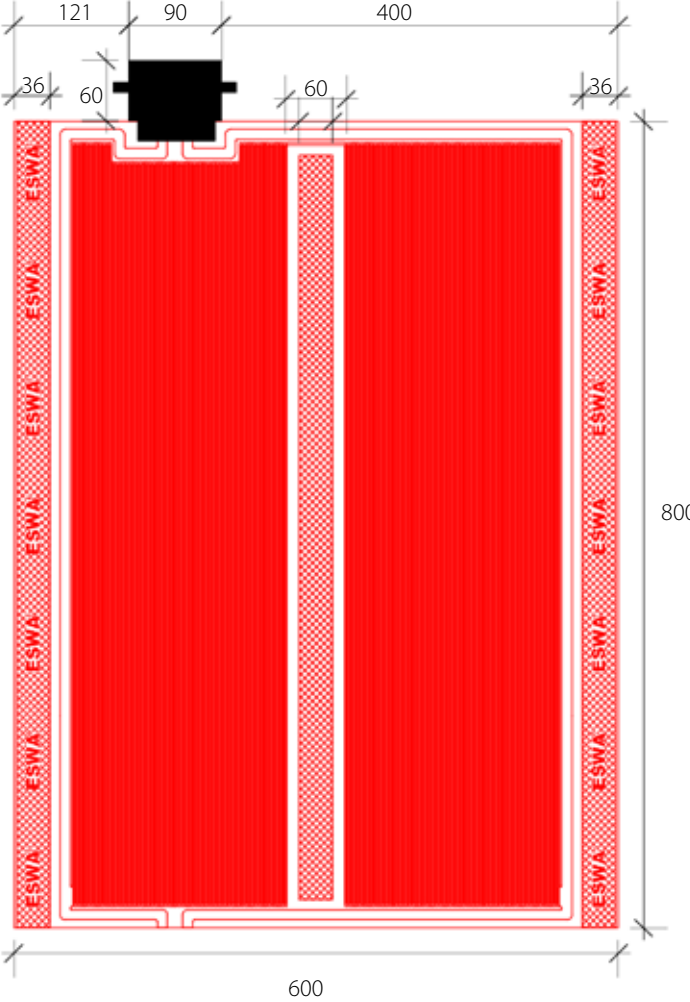

DECKENHEIZUNG

140 W/m²

Produktblätter

Breite 40 cm

Artikelnummer		Breite	Länge	Fläche	Leistung
AC	CC	cm	cm	m ²	Watt
44080	54080	40	80	0,32	45
44160	54160	40	160	0,64	90
44240	54240	40	240	0,96	135
44320	54320	40	320	1,28	180
44400	54400	40	400	1,60	225
44480	54480	40	480	2,24	270

Breite 60 cm

Artikelnummer		Breite	Länge	Fläche	Leistung
AC	CC	cm	cm	m ²	Watt
46070	56070	60	70	0,42	59
46080	56080	60	80	0,48	67
46140	56140	60	140	0,84	118
46160	56160	60	160	0,96	134
46210	56210	60	210	1,26	176
46240	56240	60	240	1,44	202
46280	56280	60	280	1,68	235
46320	56320	60	320	1,92	269
46350	56350	60	350	2,10	294
46400	56400	60	400	2,40	336
46420	56420	60	420	2,52	353
46480	56480	60	480	2,88	403

Abbildungen Deckenheizfolien

AC-Version
Breite 40 cm

CC-Version
Breite 40 cm

AC-Version
Breite 60 cm

CC-Version
Breite 60 cm

Abmessungen Deckenheizfolien

AC/CC
44080/54080
40 x 80 cm
45 Watt

AC/CC
44160/54160
40 x 160 cm
90 Watt

AC/CC
44240/54240
40 x 240 cm
135 Watt

AC/CC
44320/54320
40 x 320 cm
180 Watt

AC/CC
44400/54400
40 x 400 cm
225 Watt

AC/CC
44480/54480
40 x 480 cm
270 Watt

AC/CC
46070/56070
60 x 70 cm
59 Watt

AC/CC
46080/56080
60 x 80 cm
67 Watt