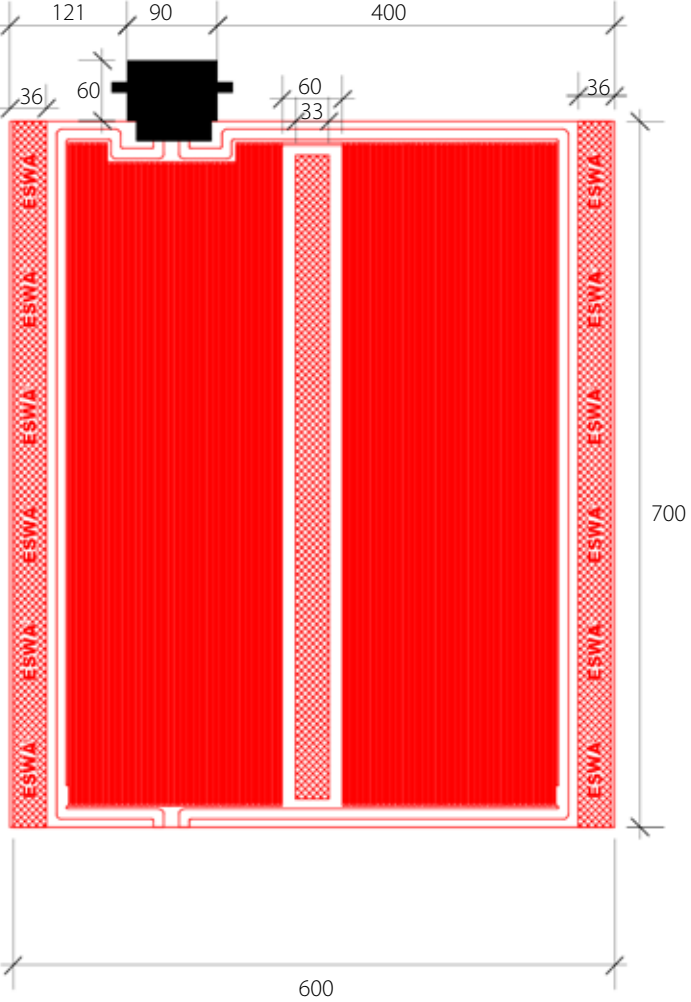

DECKENHEIZUNG

140 W/m²

Produktblätter

Breite 40 cm

Artikelnummer		Breite	Länge	Fläche	Leistung
AC	CC	cm	cm	m ²	Watt
44080	54080	40	80	0,32	45
44160	54160	40	160	0,64	90
44240	54240	40	240	0,96	135
44320	54320	40	320	1,28	180
44400	54400	40	400	1,60	225
44480	54480	40	480	2,24	270

Breite 60 cm

Artikelnummer		Breite	Länge	Fläche	Leistung
AC	CC	cm	cm	m ²	Watt
46070	56070	60	70	0,42	59
46080	56080	60	80	0,48	67
46140	56140	60	140	0,84	118
46160	56160	60	160	0,96	134
46210	56210	60	210	1,26	176
46240	56240	60	240	1,44	202
46280	56280	60	280	1,68	235
46320	56320	60	320	1,92	269
46350	56350	60	350	2,10	294
46400	56400	60	400	2,40	336
46420	56420	60	420	2,52	353
46480	56480	60	480	2,88	403

Abbildungen Deckenheizfolien

AC-Version
Breite 40 cm

CC-Version
Breite 40 cm

AC-Version
Breite 60 cm

CC-Version
Breite 60 cm

Abmessungen Deckenheizfolien

AC/CC
44080/54080
40 x 80 cm
45 Watt

AC/CC
44160/54160
40 x 160 cm
90 Watt

AC/CC
44240/54240
40 x 240 cm
135 Watt

AC/CC
44320/54320
40 x 320 cm
180 Watt

AC/CC
44400/54400
40 x 400 cm
225 Watt

AC/CC
44480/54480
40 x 480 cm
270 Watt

AC/CC
46070/56070
60 x 70 cm
59 Watt

AC/CC
46080/56080
60 x 80 cm
67 Watt