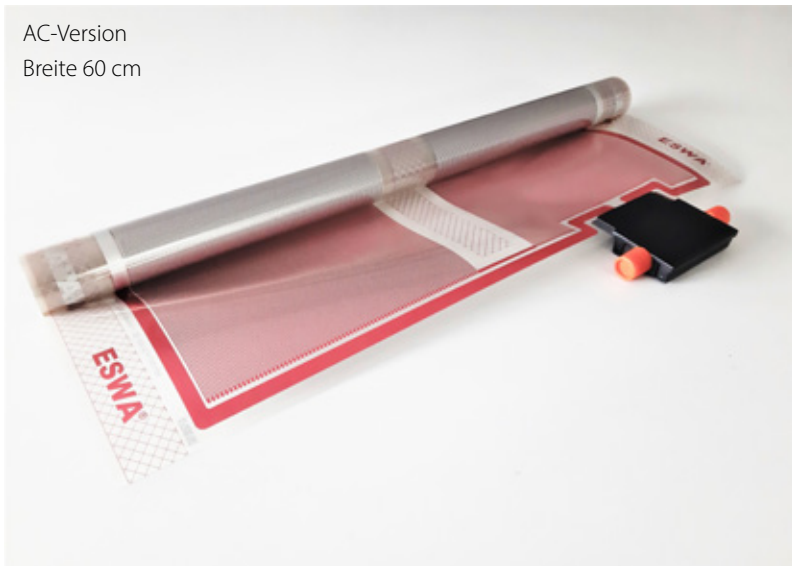

Abbildungen Deckenheizfolien

AC-Version
Breite 40 cm

CC-Version
Breite 40 cm

AC-Version
Breite 60 cm

CC-Version
Breite 60 cm

Abmessungen Deckenheizfolien

AC/CC
44080/54080
40 x 80 cm
45 Watt

AC/CC
44160/54160
40 x 160 cm
90 Watt