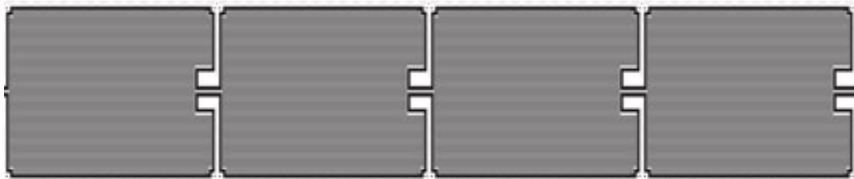

FC-Anschluss
Breite 50 cm

Abmessungen Fußbodenheizfolie

FC
15060
50 x 60 cm
45 Watt

FC
15120
50 x 120 cm
90 Watt

FC
15180
50 x 180 cm
135Watt

FC
15240
50 x 240 cm
180 Watt

FC
15300
50 x 300 cm
225 Watt

FC
15360
50 x 360 cm
270 Watt