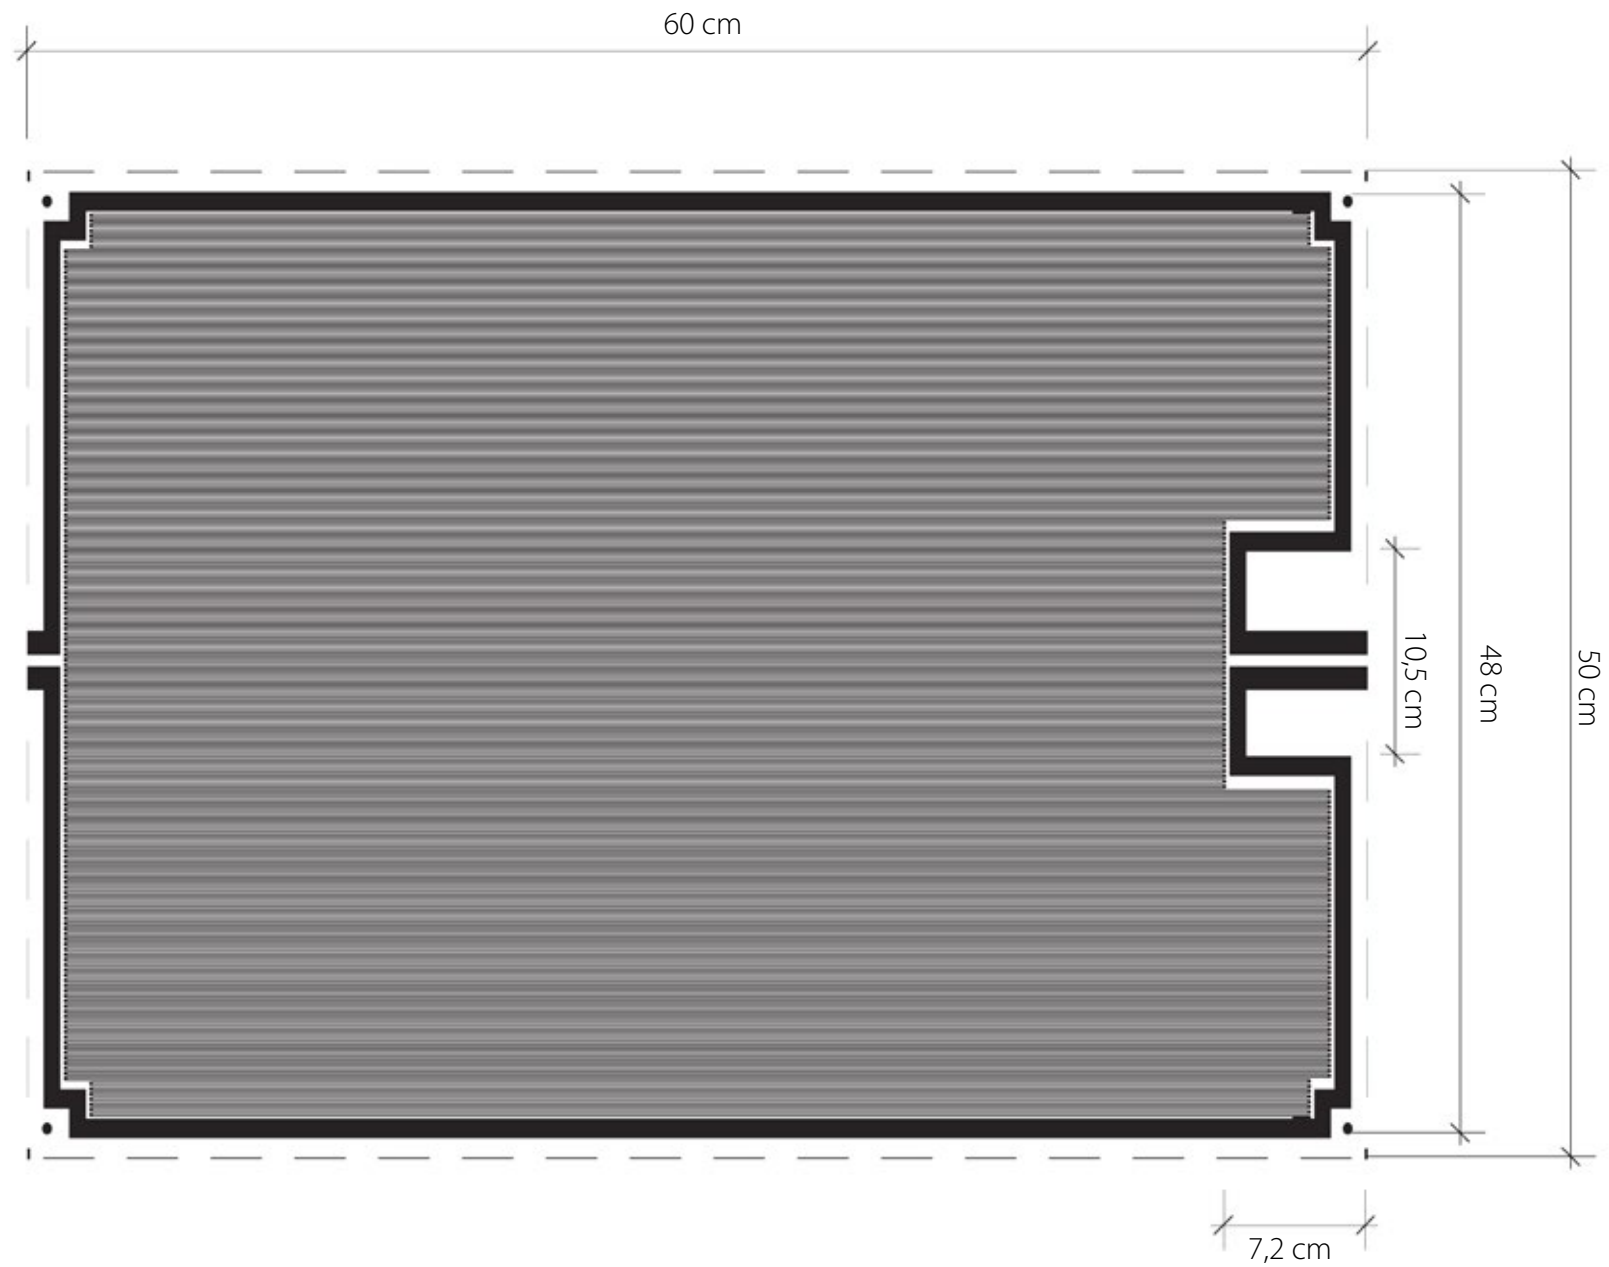

FUSSBODENHEIZUNG

150 W/m²

Produktblätter

Breite 50 cm

150 W/m²

Artikelnummer	Breite	Länge	Fläche	Leistung
FC	cm	cm	m ²	Watt
15060	50	60	0,30	45
15120	50	120	0,60	90
15180	50	180	0,90	135
15240	50	240	1,20	180
15300	50	300	2,50	225
15360	50	360	1,80	270
15420	50	420	2,10	315
15480	50	480	2,40	360

Typ FC: Anschlussbox mit Anschlussleitung 2x0,75mm²
Standardlänge: 5 m

Bemessungsspannung: 230 V AC
Bemessungsaufnahme bei 28°C
Mögliche Differenz bei der Nennleistung +5% / -10%

Abbildung Fußbodenheizfolie

FC-Anschluss
Breite 50 cm

Abmessungen Fußbodenheizfolie

FC
15060
50 x 60 cm
45 Watt

FC
15120
50 x 120 cm
90 Watt

FC
15180
50 x 180 cm
135Watt

FC
15240
50 x 240 cm
180 Watt

FC
15300
50 x 300 cm
225 Watt

FC
15360
50 x 360 cm
270 Watt