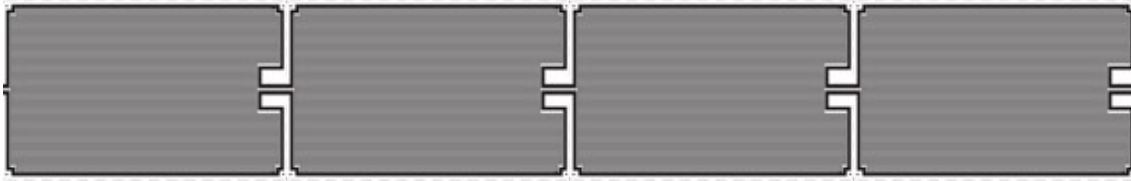

Oberflächenleistung:	80 W/m ²
Folienbreite:	50cm
Betriebsspannung:	230 V AC
Schutzklasse :	II
Schutzart:	IP67

Abmessungen Fußbodenheizfolie

FF
08080
50 x 80 cm
32 Watt

FF
08160
50 x 160 cm
64 Watt

FF
08240
50 x 240 cm
96 Watt

FF
08320
50 x 320 cm
128 Watt

FF
08400
40 x 400 cm
160 Watt

FF
08480
50 x 480 cm
192 Watt

FF
08560
50 x 560 cm
224 Watt

ESWA Infrarot Heizungen
Daßfeld 22
93354 Siegenburg
Deutschland

Tel. +49 (0) 9444 97 20 27
Fax +49 (0) 9444 97 20 29