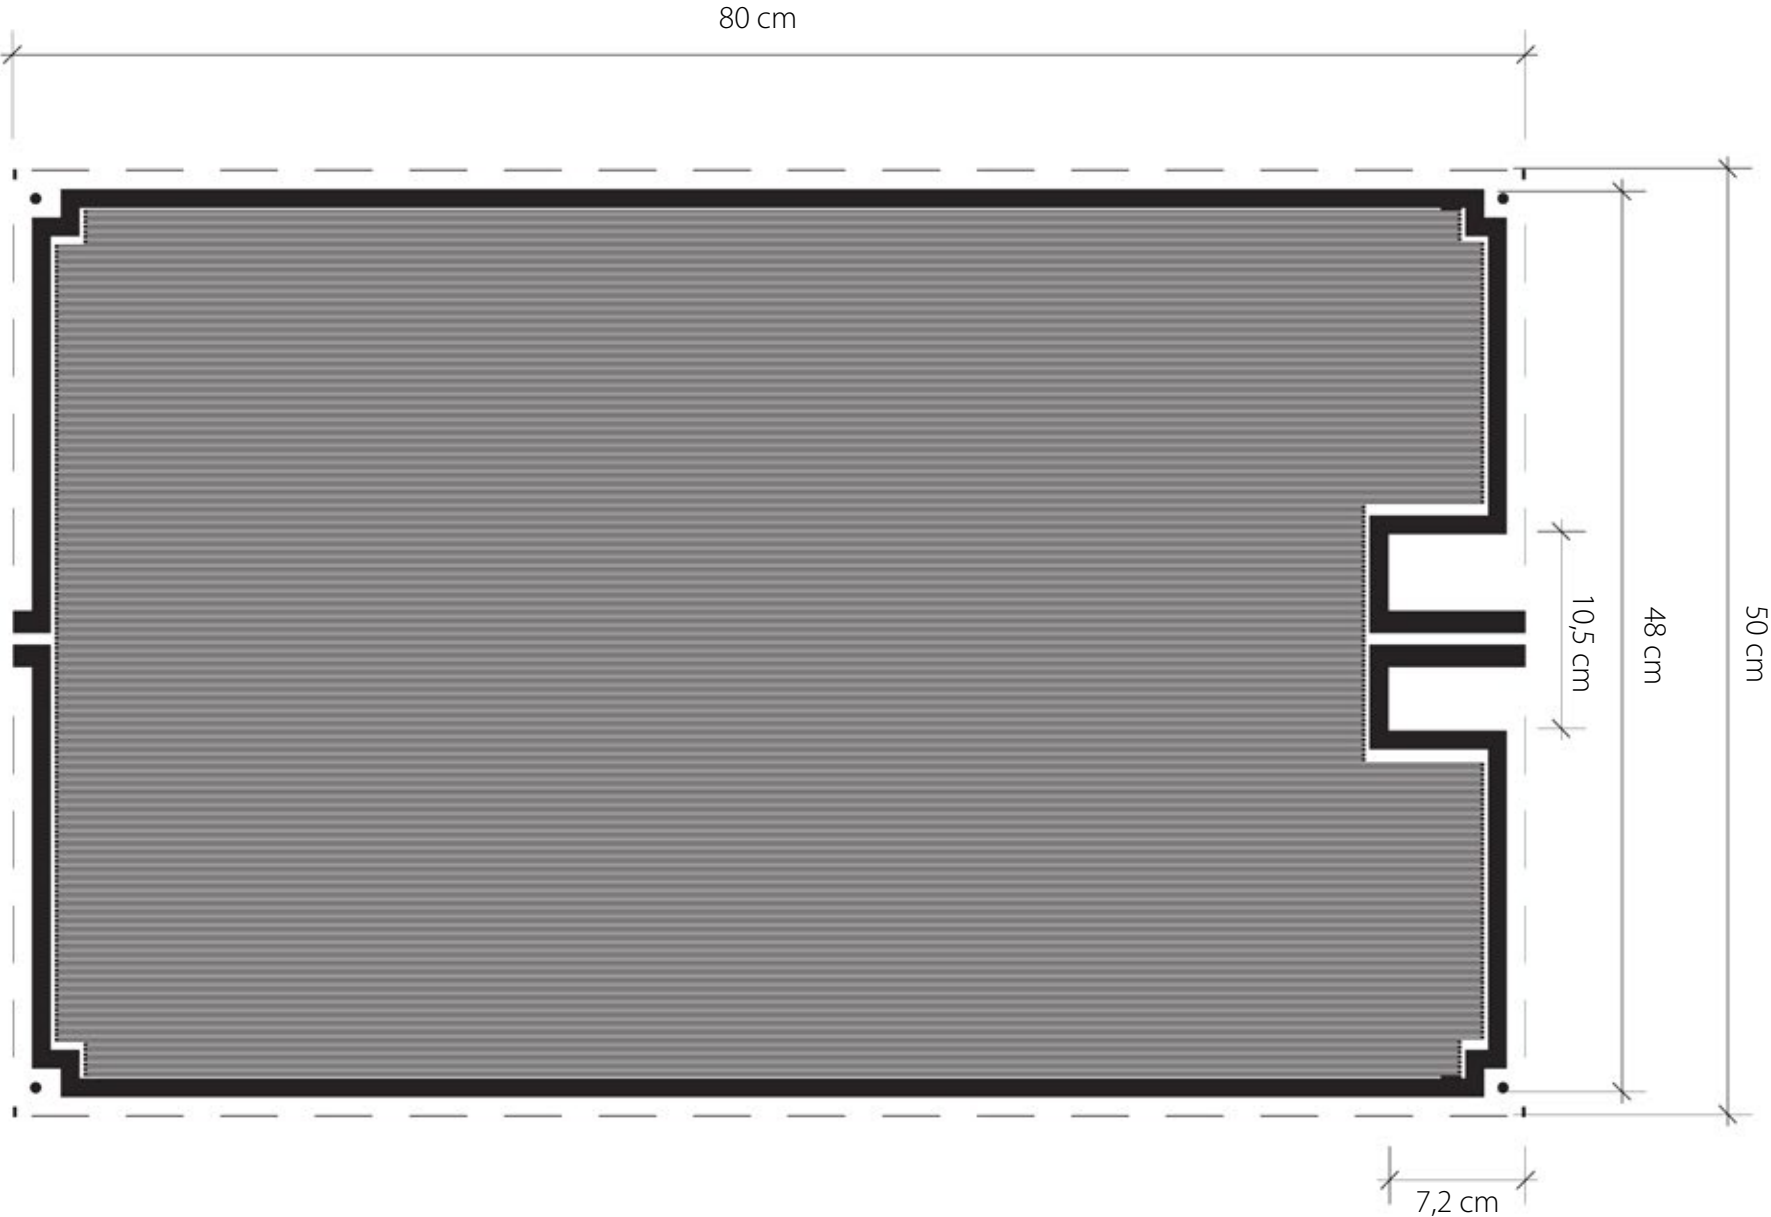

FUSSBODENHEIZUNG

80 W/m²

Produktblätter

Breite 50 cm

80 W/m²

Artikelnummer	Breite	Länge	Fläche	Leistung
FF	cm	cm	m ²	Watt
08080	50	80	0,40	32
08160	50	160	0,80	64
08240	50	240	1,20	96
08320	50	320	1,60	128
08400	50	400	2,00	160
08480	50	480	2,40	192
08560	50	560	2,80	224

Typ FC: Anschlussbox mit Anschlussleitung 2x0,75mm²
Standardlänge: 5 m

Bemessungsspannung: 230 V AC
Bemessungsaufnahme bei 28°C
Mögliche Differenz bei der Nennleistung +5% / -10%

Abbildung Fußbodenheizfolie

Oberflächenleistung:	80 W/m ²
Folienbreite:	50cm
Betriebsspannung:	230 V AC
Schutzklasse :	II
Schutzart:	IP67

Abmessungen Fußbodenheizfolie

FF
08080
50 x 80 cm
32 Watt

FF
08160
50 x 160 cm
64 Watt

FF
08240
50 x 240 cm
96 Watt