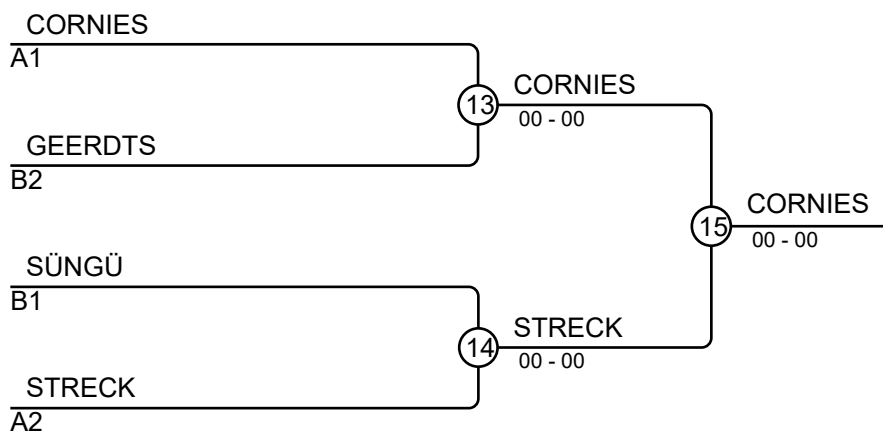

HEM U11 2023 06.05.2023 Hamburg w -26,9 kg

Competitors A

Competitors: 8

#	Name	Club	1	2	3	4	Wins	Pts	Pos
1	Sophie SCHULMANN	MSV HAMBURG					0	0	4
2	Greta NIESSING	TSV Sasel von 1925 e.V.	7				1	7	3
3	Kalissi STRECK	WTSV Concordia	1	1			2	2	2
4	Maria CORNIES	T.H. - Eilbeck	1	1	1		3	3	1

Matches A

Match	White	Blue	Result	Time
1	Sophie SCHULMANN 1	Greta NIESSING 2	0-7	2:00
3	Kalissi STRECK 3	Maria CORNIES 4	0-1	2:00
5	Sophie SCHULMANN 1	Kalissi STRECK 3	0-1	2:00
7	Greta NIESSING 2	Maria CORNIES 4	0-1	2:00
9	Sophie SCHULMANN 1	Maria CORNIES 4	0-1	2:00
11	Greta NIESSING 2	Kalissi STRECK 3	0-1	2:00

Competitors B

#	Name	Club	5	6	7	8	Wins	Pts	Pos
5	Blanka GROSS	JG Sachsenwald					0	0	4
6	Talya SÜNGÜ	MSV HAMBURG	10		7	7	3	24	1
7	Zoey LENERZ	JC TAIYO Hamburg	1				1	1	3
8	Jenna Loreen GEERDTS	KSC Bushido Hamburg	10		10		2	20	2

Matches B

Match	White	Blue	Result	Time
2	Blanka GROSS 5	Talya SÜNGÜ 6	0-10	0:06
4	Zoey LENERZ 7	Jenna Loreen GEERDTS 8	0-10	0:32
6	Blanka GROSS 5	Zoey LENERZ 7	0-1	2:00
8	Talya SÜNGÜ 6	Jenna Loreen GEERDTS 8	7-0	2:00
10	Blanka GROSS 5	Jenna Loreen GEERDTS 8	0-10	0:08
12	Talya SÜNGÜ 6	Zoey LENERZ 7	7-0	2:00

Results

Pos	Name
1	Maria CORNIES, T.H. - Eilbeck
2	Kalissi STRECK, WTSV Concordia
3	Jenna Loreen GEERDTS, KSC Bushido Hamburg
3	Talya SÜNGÜ, MSV HAMBURG