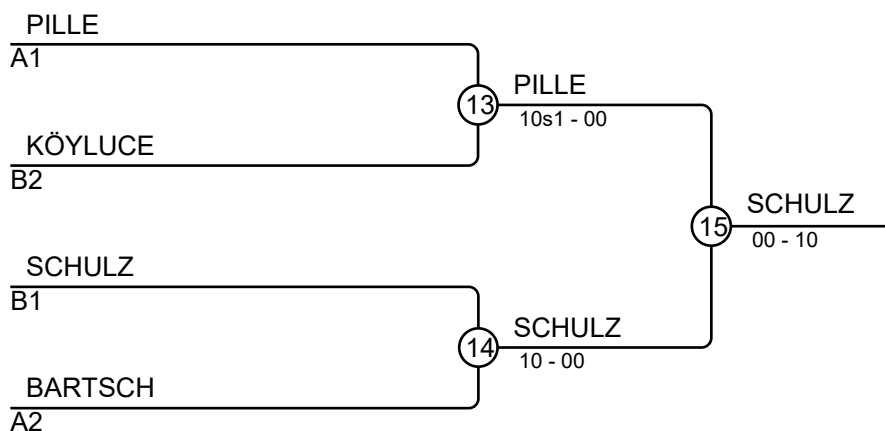

HEM U11 2023 06.05.2023 Hamburg w -30,3 kg

Competitors A

Competitors: 8

#	Name	Club	1	2	3	4	Wins	Pts	Pos
1	Ida BALASKO	Eimsbütteler TV			10		1	10	3
2	Christina PILLE	Eimsbütteler TV	7		10	10	3	27	1
3	Loulita TAHHAN	MSV HAMBURG					0	0	4
4	Mathilda BARTSCH	WTSV Concordia	1		10		2	11	2

Matches A

Match	White	Blue	Result	Time
1	Ida BALASKO	1 2 Christina PILLE	00s1-01	2:00
3	Loulita TAHHAN	3 4 Mathilda BARTSCH	00s1-10	0:48
5	Ida BALASKO	1 3 Loulita TAHHAN	10-00	0:51
7	Christina PILLE	2 4 Mathilda BARTSCH	10-00	1:42
9	Ida BALASKO	1 4 Mathilda BARTSCH	00-00s1	2:00
11	Christina PILLE	2 3 Loulita TAHHAN	10-00s1	0:26

Competitors B

#	Name	Club	5	6	7	8	Wins	Pts	Pos
5	Paula SCHULZ	Eimsbütteler TV		10	10	7	3	27	1
6	Niyya ASANI	Harburger TB e.V.			10		1	10	3
7	Mina TIEDGEN	JC TAIYO Hamburg					0	0	4
8	Yade KÖYLUCE	MSV HAMBURG		10	1		2	11	2

Matches B

Match	White	Blue	Result	Time
2	Paula SCHULZ	5 6 Niyya ASANI	10-00	0:39
4	Mina TIEDGEN	7 8 Yade KÖYLUCE	0-1	2:00
6	Paula SCHULZ	5 7 Mina TIEDGEN	10-00	0:12
8	Niyya ASANI	6 8 Yade KÖYLUCE	00s1-10	0:41
10	Paula SCHULZ	5 8 Yade KÖYLUCE	01-00	2:00
12	Niyya ASANI	6 7 Mina TIEDGEN	10-00s1	1:53

Results

Pos	Name
1	Paula SCHULZ, Eimsbütteler TV
2	Christina PILLE, Eimsbütteler TV
3	Yade KÖYLUCE, MSV HAMBURG
3	Mathilda BARTSCH, WTSV Concordia