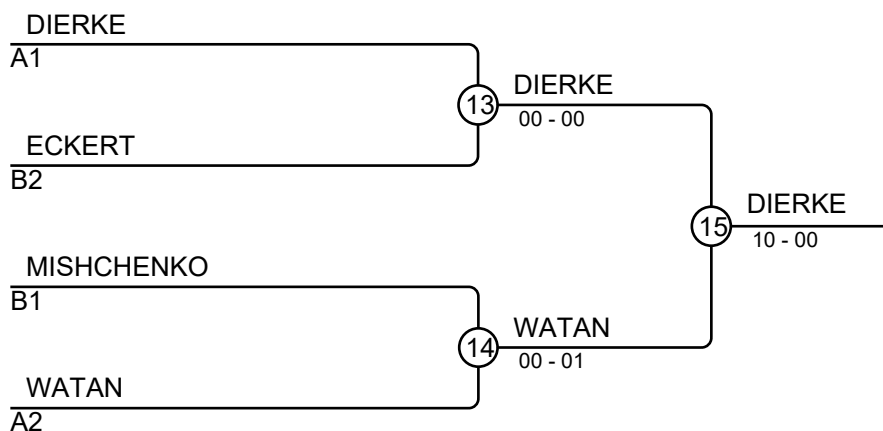

HEM U11 2023 06.05.2023 Hamburg w -28,5 kg

Competitors A

Competitors: 8

#	Name	Club	1	2	3	4	Wins	Pts	Pos
1	Yara WATAN	WTSV Concordia		10		10	2	20	2
2	Leni ECKERT	WTSV Concordia				10	1	10	3
3	Emily DIERKE	Oststeinbeker SV 1948	10	10		10	3	30	1
4	Marwa MAQSOODI	MSV HAMBURG					0	0	4

Matches A

Match	White	Blue	Result	Time
1	Yara WATAN	1 2 Leni ECKERT	10-01	0:40
3	Emily DIERKE	3 4 Marwa MAQSOODI	10-00	0:08
5	Yara WATAN	1 3 Emily DIERKE	00-10	1:17
7	Leni ECKERT	2 4 Marwa MAQSOODI	10-00	0:16
9	Yara WATAN	1 4 Marwa MAQSOODI	10-00	0:08
11	Leni ECKERT	2 3 Emily DIERKE	00-10	2:00

Competitors B

#	Name	Club	5	6	7	8	Wins	Pts	Pos
5	Mia ECKERT	WTSV Concordia			10	10	2	20	2
6	Maria MISHCHENKO	Oststeinbeker SV 1948	1		10	1	3	12	1
7	Miray AKYURT	WTSV Concordia					0	0	4
8	Paula THON	JG Sachsenwald			10		1	10	3

Matches B

Match	White	Blue	Result	Time
2	Mia ECKERT	5 6 Maria MISHCHENKO	0-1	2:00
4	Miray AKYURT	7 8 Paula THON	00-10	1:52
6	Mia ECKERT	5 7 Miray AKYURT	10-00	0:42
8	Maria MISHCHENKO	6 8 Paula THON	1-0	2:00
10	Mia ECKERT	5 8 Paula THON	10-00	1:11
12	Maria MISHCHENKO	6 7 Miray AKYURT	10-00	0:20

Results

Pos	Name
1	Emily DIERKE, Oststeinbeker SV 1948
2	Yara WATAN, WTSV Concordia
3	Mia ECKERT, WTSV Concordia
3	Maria MISHCHENKO, Oststeinbeker SV 1948