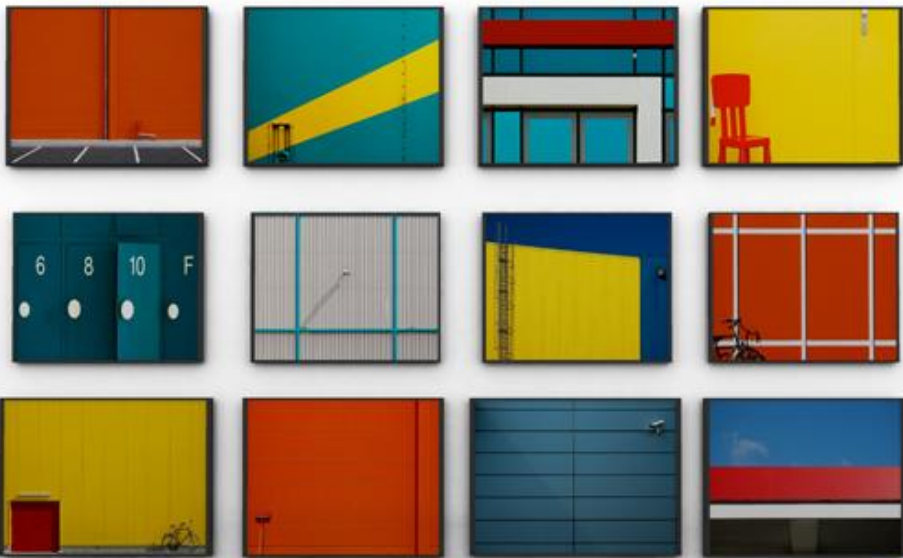

COLORES 

MESAS

REUNIÓN

AIGO

800 Diámetro, 740 Altura

COLORES

BOLOÑA

800 Ancho, 800 Fondo, 740 Altura