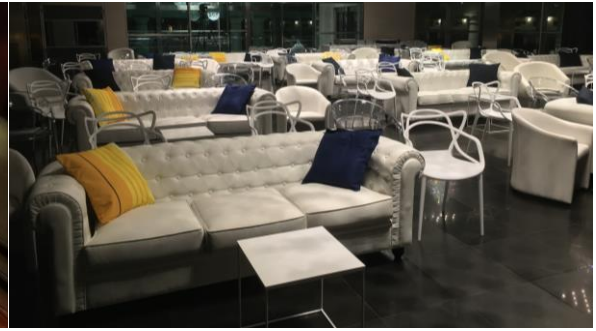

VELAS LED
8 Ancho 10,5 Altura

COLORES ☐