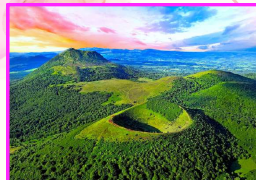

LuminLife Tableaux 5D : Paysages FRANCE

Chaîne des Puys, Auvergne