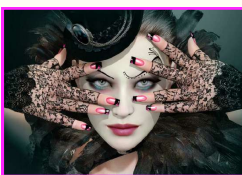

Partie en strass

Réf : E200
Couleurs : 17
Prix : 49€

Fashion Lady

67 x 48