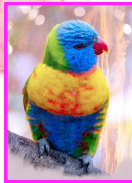

Conure à tête bleue

56 x 76