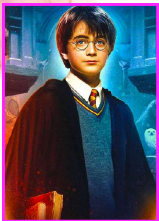

Réf : W024
Couleurs : 37
Prix : 49€

Partie en strass

Ronaldo

56 x 76

Réf : W058
Couleurs : 34
Prix : 49€

LuminLife Tableaux 5D : Divers et portrait

Partie en strass

Harry Potter