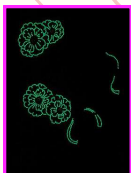

LuminLife Tableaux lumineux avec effet luciole

30 x 40

Réf : HB069
Couleurs : 11
Prix : 20€