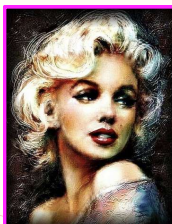

76 x 56

Grand**Buddha Colombe**

Réf : H900

Couleurs : 29

Prix : 35€

46 x 56

**Cleopatre**

Réf : H1377

Couleurs : 29

Prix : 35€

46 x 56

**Marilyn Monroe**

Réf : RSB8199

Couleurs : 28

Prix : 35€

46 x 56