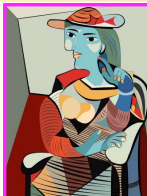

Art Abstrait

76 x 56

Réf : W020
Couleurs : 16
Prix : 49€

Partie en strass

OEIL Créatif

56 x 56

Réf : E098
Couleurs : 29
Prix : 39€

Partie en strass