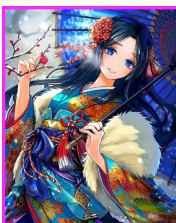

De la colle sur l'ensemble de la
toile:

Une imprimante est nécessaire
+

**Beauté des
Oiseaux**

Réf : DN11
Couleurs : 28
Prix : 35€

46 x 56

Combi Fleurs

Réf : DN12
Couleurs : 29
Prix : 35€

46 x 56

Martigues en Provence

Réf : DN13
Couleurs : 28
Prix : 35€

56 x 46

Chapeau noir Glamour

Réf : DN14
Couleurs : 28
Prix : 35€

46 x 56

Geisha et Sakura

Réf : DN15
Couleurs : 28
Prix : 35€

46 x 56

OEil en couleurs

Réf : DN16
Couleurs : 28
Prix : 35€

46 x 56

Lion coloré

Réf : DN29
Couleurs : 30
Prix : 35€

46 x 56

Phare et voilier