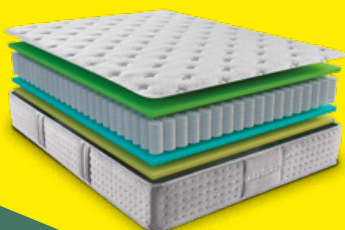

26 cm

4253 Colchón BÉRGAMO. 5 Zonas de descanso. Núcleo compuesto por muelles ensacados y doble cara de viscoelástica tapa-tapa. Firmeza Media

**MUEBLES,
DISEÑO & PRECIO**
HOGARES MÁS QUE BUENOS
EXCELENTES
POR MUY POCO!