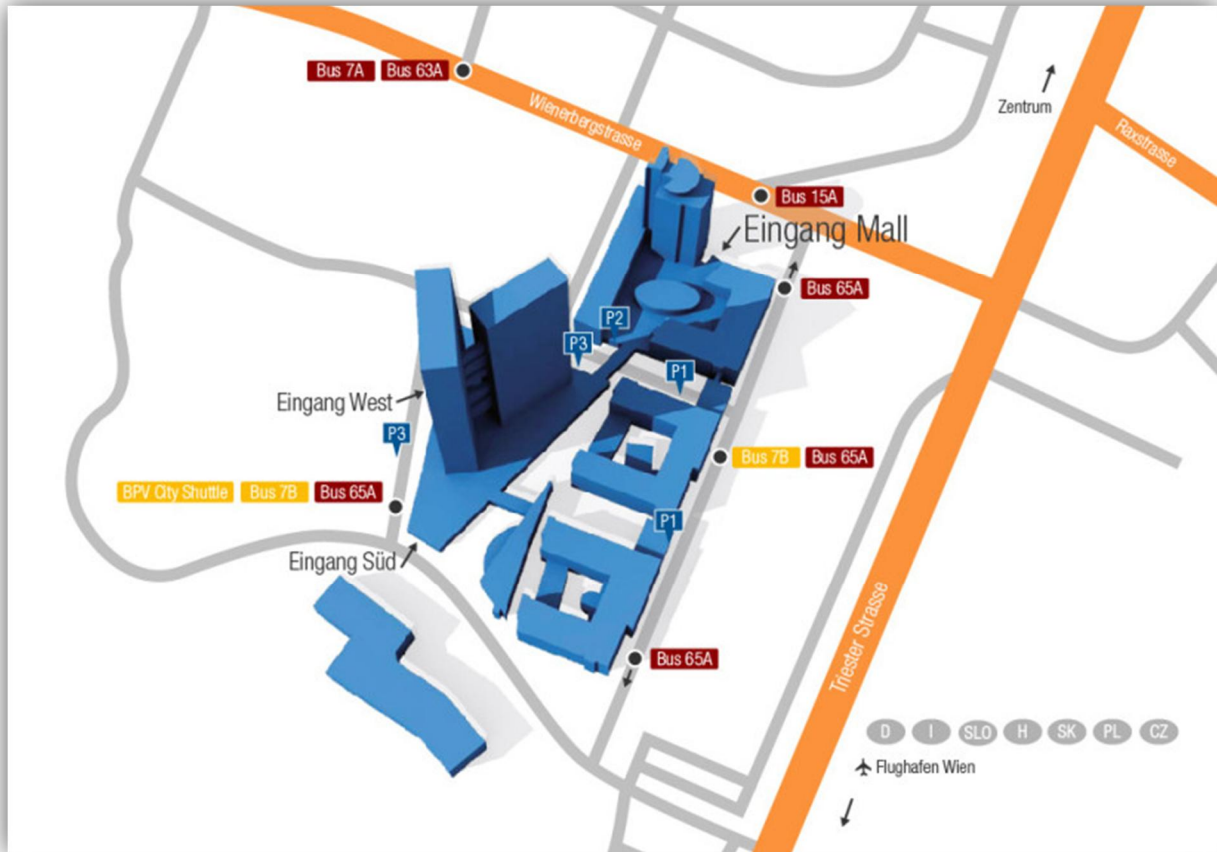

## Anfahrtsbeschreibung:

### Taxi:

Haupteingang Wienerbergstraße | durch die Mall | Verbindungsgang Mall gerade aus, nach ca. 200 m nach rechts | beim Welcome Desk im myhive am Wienerberg anmelden

Vom Reumannplatz: 65A Richtung Maria-Kuhn-Gasse bis Haltestelle Business Park Vienna

### PKW:

von der Triester Straße in die Hertha-Firnberg-Straße einbiegen | geradeaus bis zur Apotheke | nach rechts in die Maria-Kuhn-Gasse einbiegen | gleich zu linker Hand befindet sich die Abfahrt in die Garage „Twin Tower“ (P3) | parken | mit dem Lift in das 1. OG fahren | beim Welcome Desk im myhive am Wienerberg anmelden