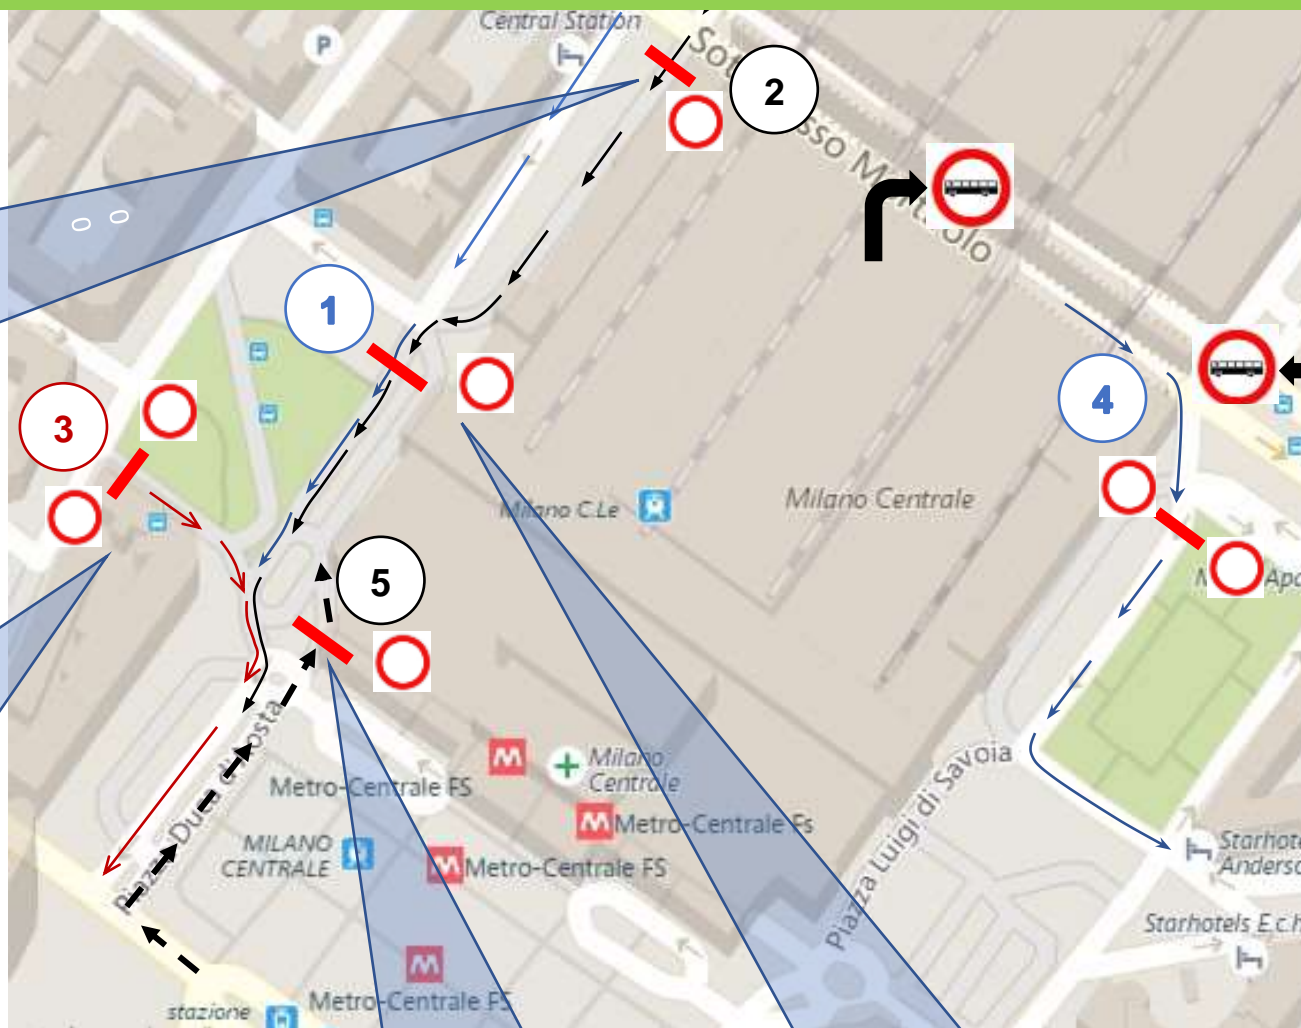

Divieto di transito attorno alla stazione centrale FS. P.za L. di Savoia – IV Novembre Milano

Elaborazione ZTLmilano.it

Varco con Tlc di via Sammartini

Varco con Tlc di P.za IV Novembre a fianco Hotel Excelsior

Possibili accessi non autorizzati sono elencati in basso. Si riporta l'esperienza di alcuni automobilisti multati.

Percorso 1 blu – 1 multa (passaggio per il varco n.1)

Percorso 2 nero – 2 multe (passaggio dal varco n.2 e 1)

Percorso 3 marrone – 1 multa (passaggio dal varco n.3)

Percorso 4 blu (P.za Luigi di Savoia) – 1 multa (passaggio dal varco n.4)

Percorso 5 nero tratteggiato – Galleria lato Ovest – 1 multa passaggio varco 5

Varco Galleria Ovest

Varco con tlc di Piazza IV Novembre