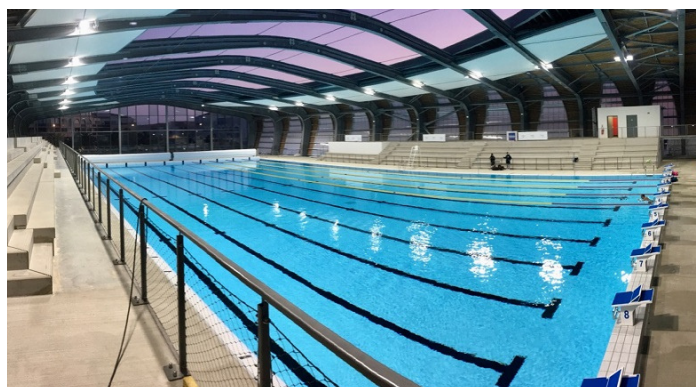

ICONIC LE CAP D'AGDE (34)

Garde-corps courbes

**CLINIQUE THIERS
BORDEAUX (33)**

Résille en béton blanc

**SALLE EVENEMENTIELLE PRATGRAUSSALS
ALBI (81)**

Façades en béton avec galets incrustés

**PARC RELAIS TRAMWAY - LIGNE D
EYSINES (33)**

Façades courbes et escaliers en béton blanc

**CENTRE BALNÉAIRE RAOUL FONQUERNE
SÈTE (34)**

Gradins et escaliers intérieurs

**MUSEE NARBOVIA
NARBONNE (11)**

Aménagements intérieurs & extérieurs

**IMPRIMERIE HODE
TOULOUSE (31)**