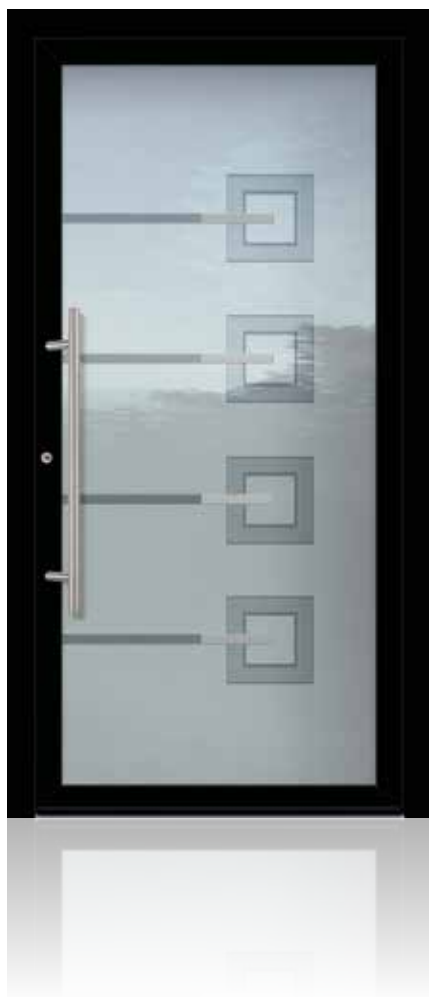

KAT 22777

G1100000 ¹⁾

Türrahmen*	RAL 9005 Tiefschwarz FS
Türflügel*	RAL 9005 Tiefschwarz FS
Verglasung	Mattiert mit klarem Motiv, anschattierten Flächen und Applikation in Edelstahl-optik auf mittlerer Scheibe
Griff	S 800-2

TÜRFÜLLUNG

☐ beidseitig flügelüberdeckend ☒ Einsatz

PROFILSYSTEM

☒ Symphonie ☒ Arcade