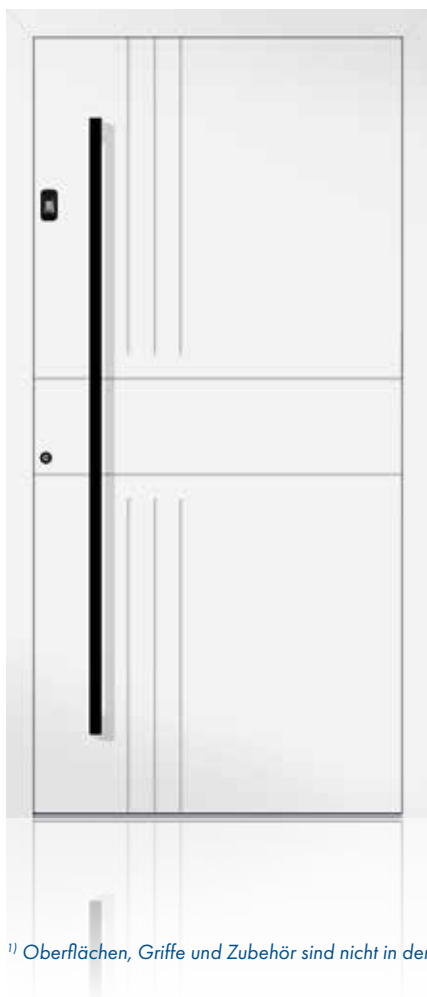

KAT 22680

M2010000 ¹⁾

Türrahmen	RAL 9016 Verkehrsweiß FS
Türfüllung	RAL 9016 Verkehrsweiß FS
Details	Nuten außen, 10 mm
Designpaket*	RAL-Edition außen: Griff D 1.600-9005, Fingerscanner und Rosette in RAL 9005 Tiefschwarz FS

TÜRFÜLLUNG

1. ☒ beidseitig flügelüberdeckend ☒ Einsatz

PROFILSYSTEM

1. ☒ Symphonie ☒ Arcade