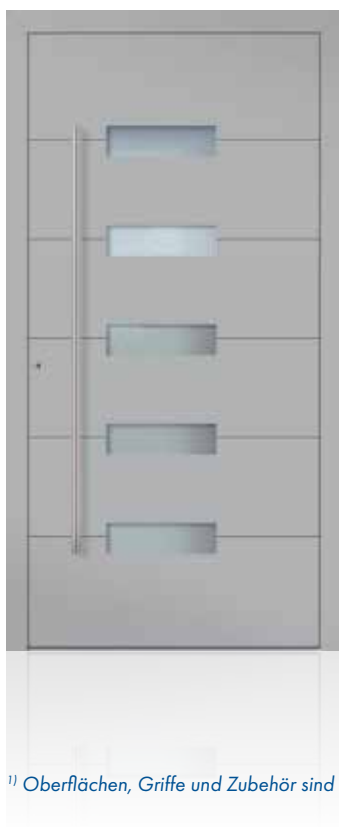

TÜRFÜLLUNG

beidseitig flügelüberdeckend Einsatz

PROFILSYSTEM

Symphonie Arcade

Hauseingang: RAL 7016 Anthrazitgrau FS / Seitenteil* mattiert mit klaren Streifen

KAT 22415

M2110000 ¹⁾

Türrahmen	RAL 9006 Weißaluminium FS
Türfüllung	RAL 9006 Weißaluminium FS
Verglasung	Satinato weiß LA 360 x 100 / 1.400 mm
Details	Nuten außen, 15 mm
Griff*	S 1.400-1