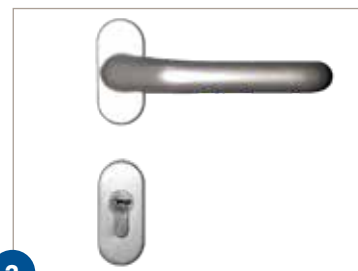

3

INNENDRÜCKER

mit Rückholmechanismus auf ovaler Rosette in EV1 (bei RAL 8077 Drücker in dunkelbronze eloxiert)

4

BÄNDER (3 STÜCK) *)

zweiteilig, aufliegende Türbänder, dreidimensional verstellbar, in EV1, Tragkraft bis 160 kg Flügelgewicht pro Band