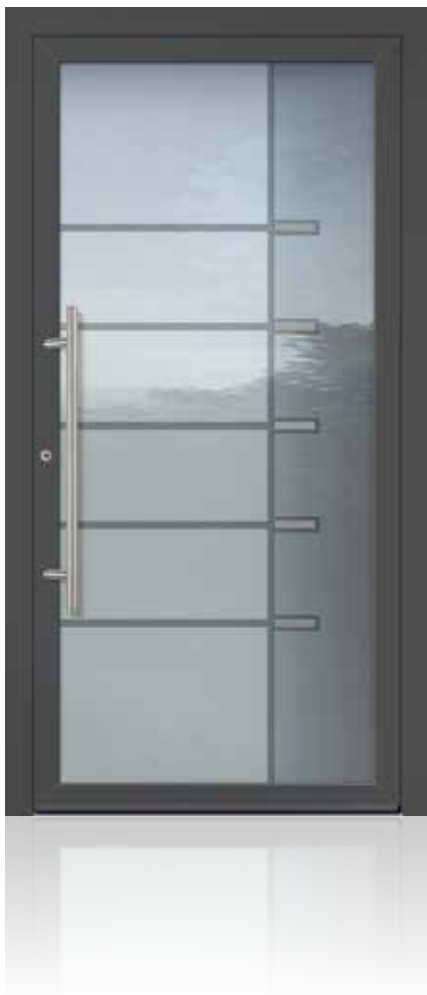

KAT 22775

G1100000 ¹⁾

Türrahmen	DB 703 Eisenglimmer FS
Türflügel	DB 703 Eisenglimmer FS
Verglasung	Mattiert mit klarem Motiv, anschattierter Fläche und Applikationen in Edelstahl-optik auf mittlerer Scheibe
Griff	S 800-2

TÜRFÜLLUNG

☐ beidseitig flügelüberdeckend ☒ Einsatz

PROFILSYSTEM

☒ Symphonie ☒ Arcade