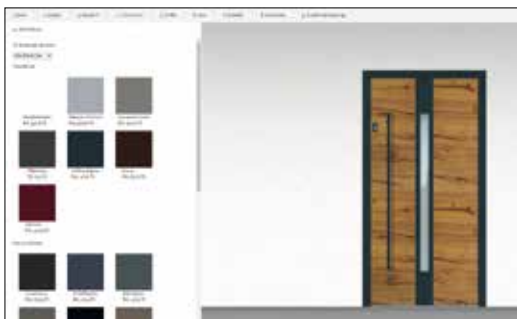

SCHRITT 3

Treffen Sie die beste Wahl in Bezug auf Maße, Optik, Farbe, Glasart, Griff, Seitenteil und Oberlicht.