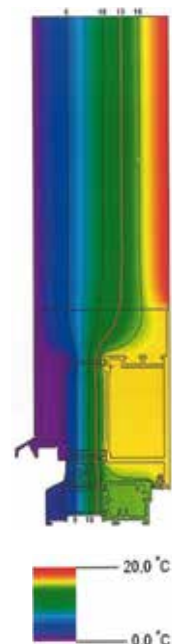

Energiesparende Wärmedämmung im Haustürbereich **spart bares Geld**

Eine hohe Wärmedämmung ist in Zeiten steigender Energiekosten unumgänglich. Der Gesetzgeber schreibt generell eine hohe Wärmedämmung vor. Die wärmedämmten Groke Aluminium-Haustüren erreichen je nach Profilaufbau U_d -Werte bis unter $1,0 \text{ W}/(\text{m}^2\text{K})$, bei beidseitiger Flügelüberdeckung sogar bis unter $0,71 \text{ W}/(\text{m}^2\text{K})$. Je niedriger der U_d -Wert, desto geringer ist der Wärme- und Energieverlust. So verbindet Groke Ästhetik und Wärmedämmung am Hauseingangsbereich.

Standardmäßig hat eine Hauseingangstür von Groke eine hervorragende Wärmedämmung. Durch die Verwendung des optimal wärmedämmten 3-Kammer-Profilsystems Groketherm „GT 90“ Symphonie und Arcade mit zusätzlicher Isolierung in der Dämmzone sind die Anforderungen der Energieeinsparverordnungen voll erfüllt.

Der U_d -Wert / Wärmedurchgangskoeffizient der Tür setzt sich zusammen aus:

U_g = Wärmedämmwert für die Verglasung

U_p = Wärmedämmwert für die Türfüllung

U_f = Wärmedämmwert für die Profile

(Berechnungsbasis nach DIN EN ISO 10077-1, die berechneten U_d -Werte beziehen sich auf eine Tür mit Aluminiumfüllung mit den Abmessungen $1.100 \text{ mm} \times 2.100 \text{ mm}$).