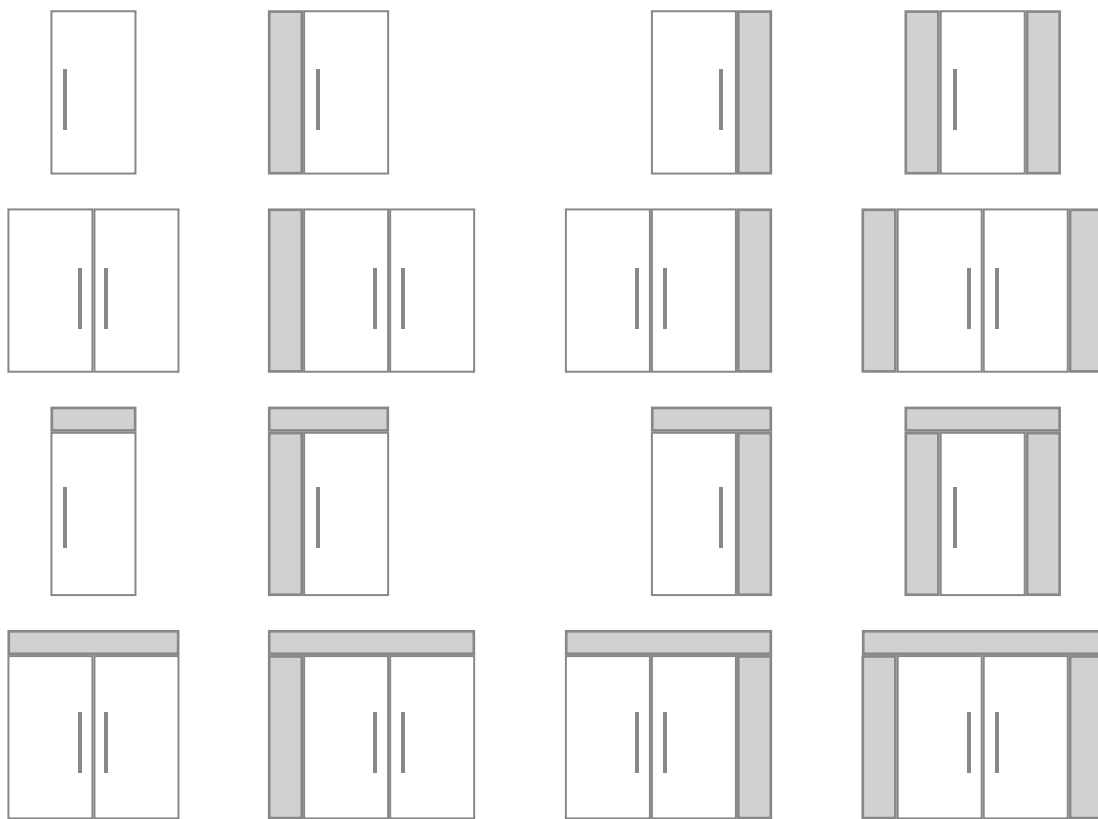

GROKE | SEITENTEILE UND OBERLICHTER ^{*)}

VERGLASUNG

P4A / WSG 9,5 mm außen; ein Glas unseres Sortiments mittig; Sicherheitsglas VSG 6 mm innen; U_g 0,6 W/(m²K)

BAUFORMEN