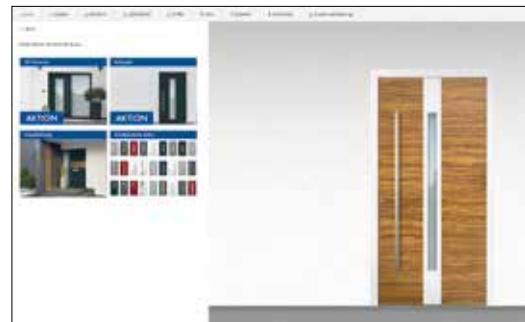

SCHRITT 2

Konfigurieren Sie virtuell im Konfigurator, welche Haustür am besten zu Ihrem Hauseingang passt.