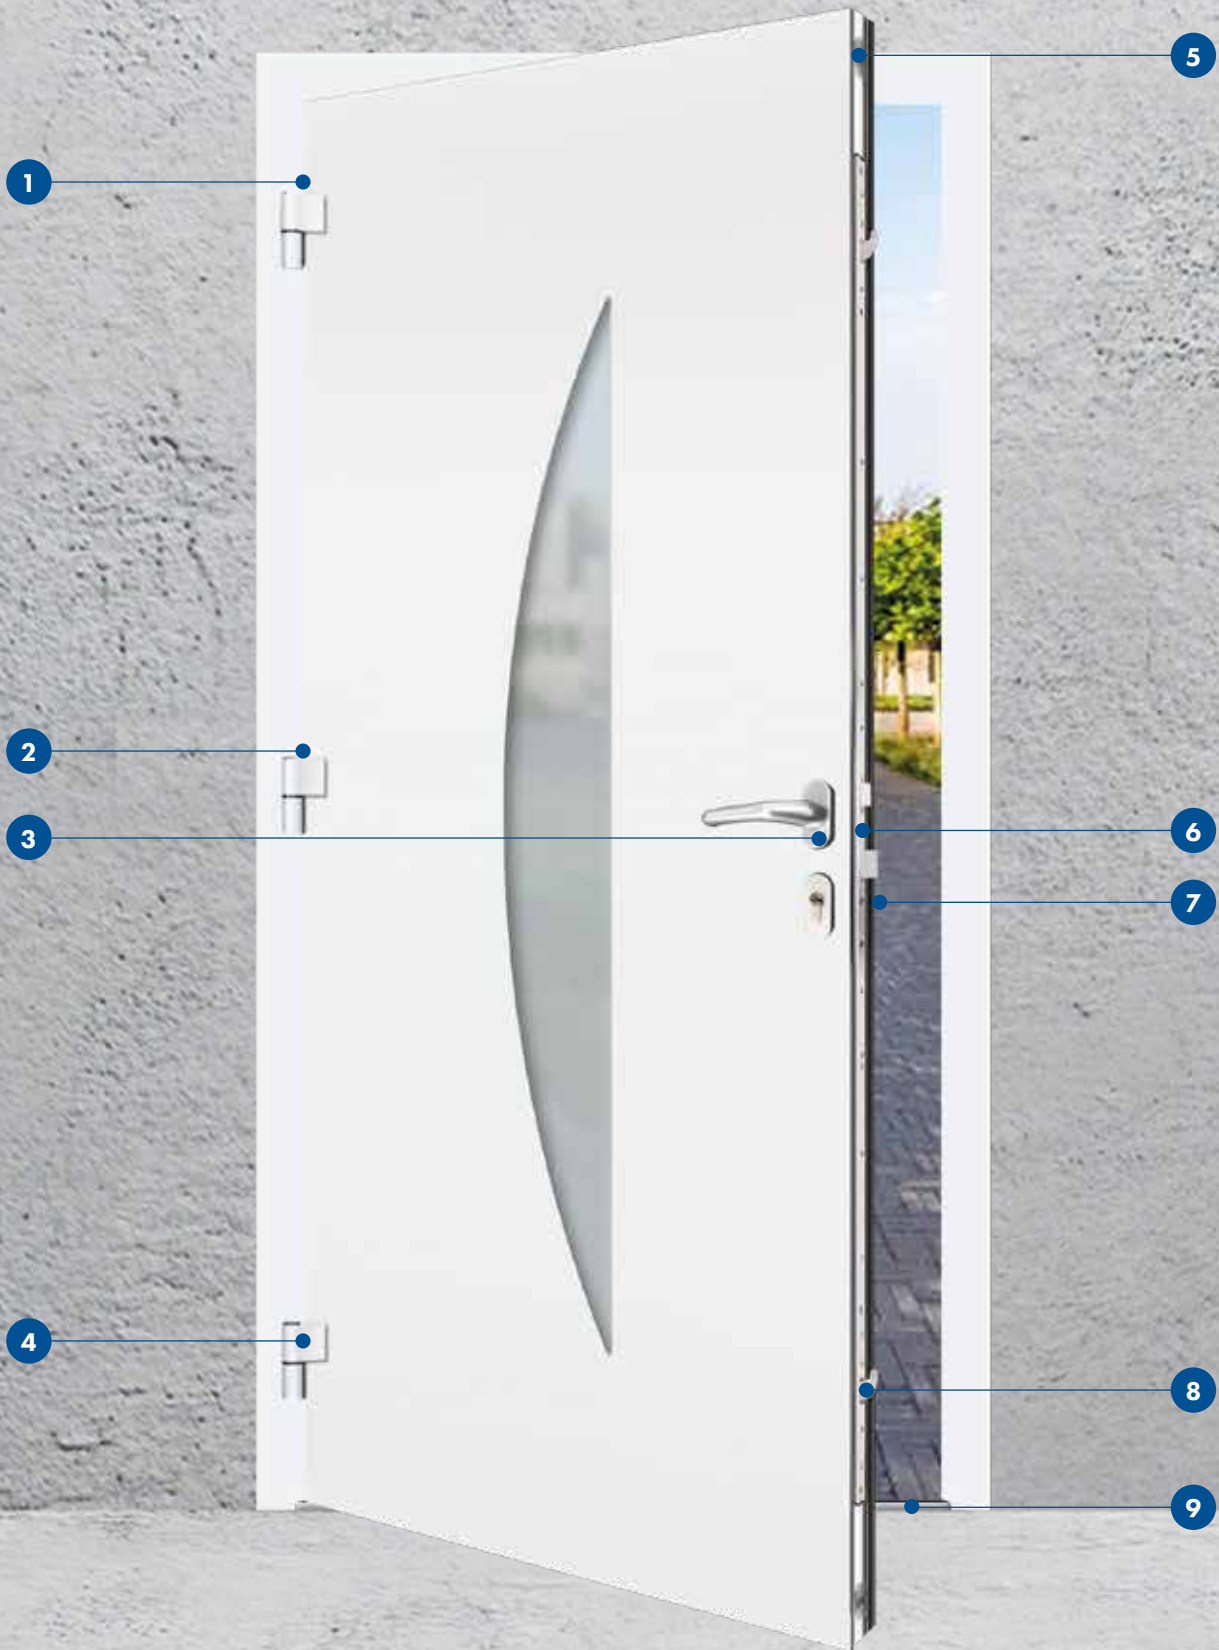

GROKE | GRUNDAUSSTATTUNG