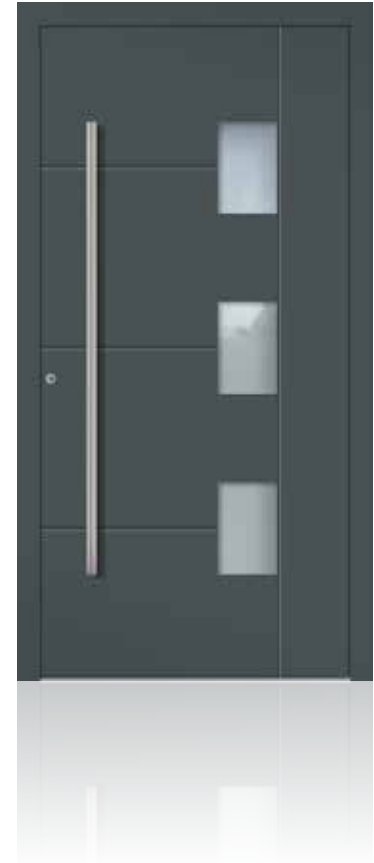

KAT 22314

M2110000 ¹⁾

Türrahmen*	RAL 7012 Basaltgrau FS
Türfüllung*	RAL 7012 Basaltgrau FS
Verglasung	Satinato weiß LA 180 x 284 / 1.400 mm
Details	Nuten außen, 10 mm
Griff*	S 1.400-1

TÜRFÜLLUNG

☒ beidseitig flügelüberdeckend   ☒ Einsatz

PROFILSYSTEM

☒ Symphonie   ☒ Arcade