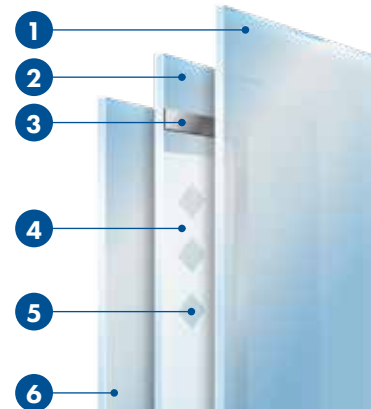

U_d-WERTE BIS
1,20 W/(m²K)

Standardgröße

B 1.150 x H 2.240 mm

Füllungsstärke

- 46 mm

3-fach Verglasung

1. Glas außen P4A 9,5 mm
2. Glas mittig Float 4 mm
3. Applikationen beidseitig
4. mattiertes Motiv
5. klares Motiv
6. Glas innen VSG 6 mm