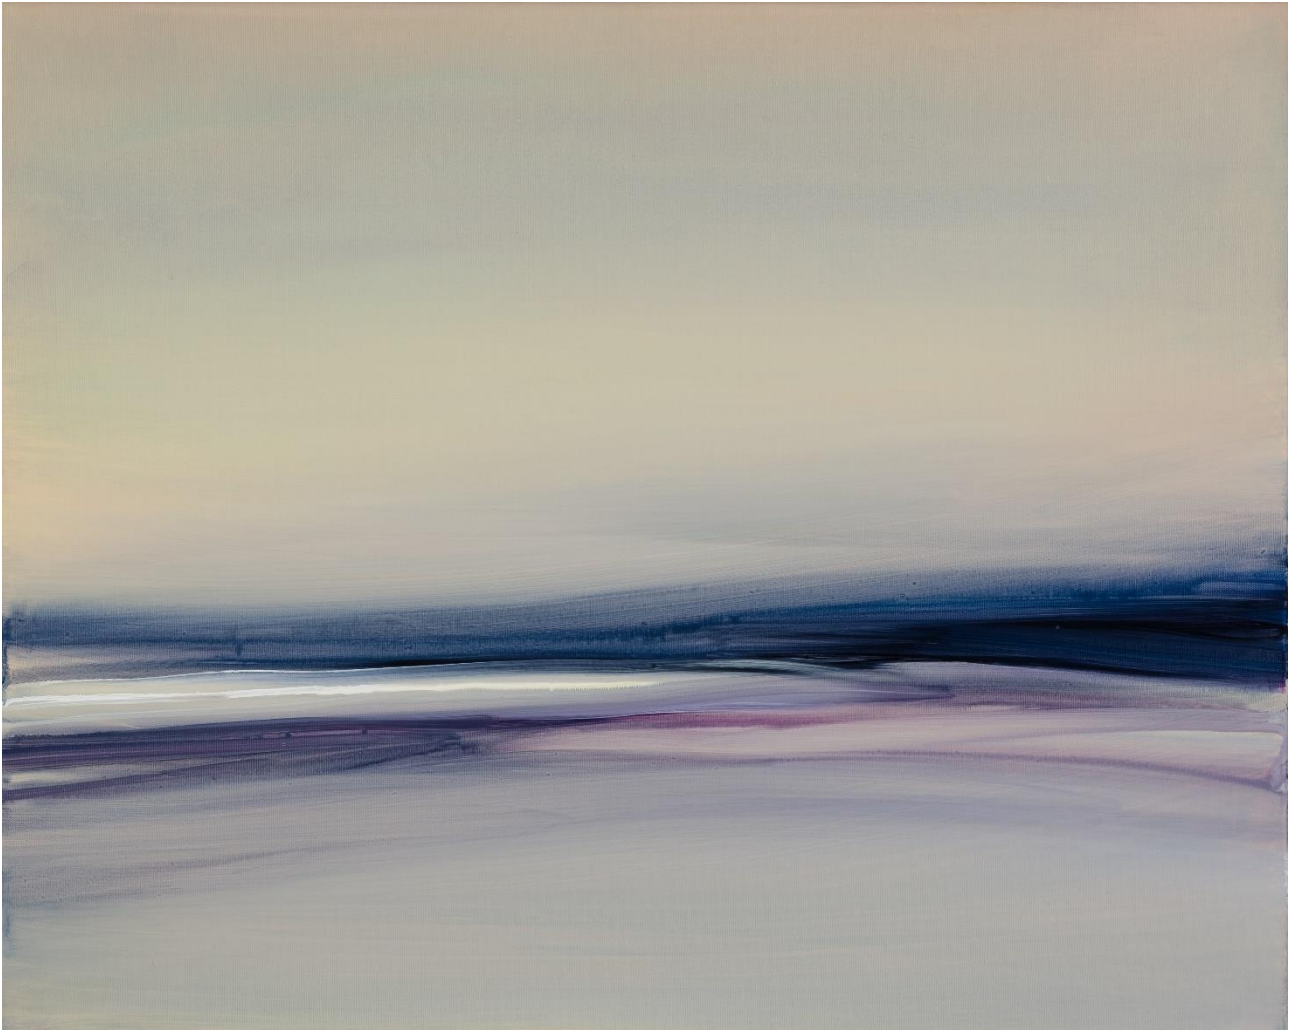

Amelia Palacios. *Um ar incerto (IV)*, 2021
Acrílico sobre tela, 60 x 73 cm, 1300 €

Amelia Palacios. *Areia e espuma*, 2023
Acrílico sobre tela, 65 x 81 cm, 1570 €

Amelia Palacios. *Mar. Manhã*, 2022
Acrílico sobre tela, 80 x 80 cm, 1800 €