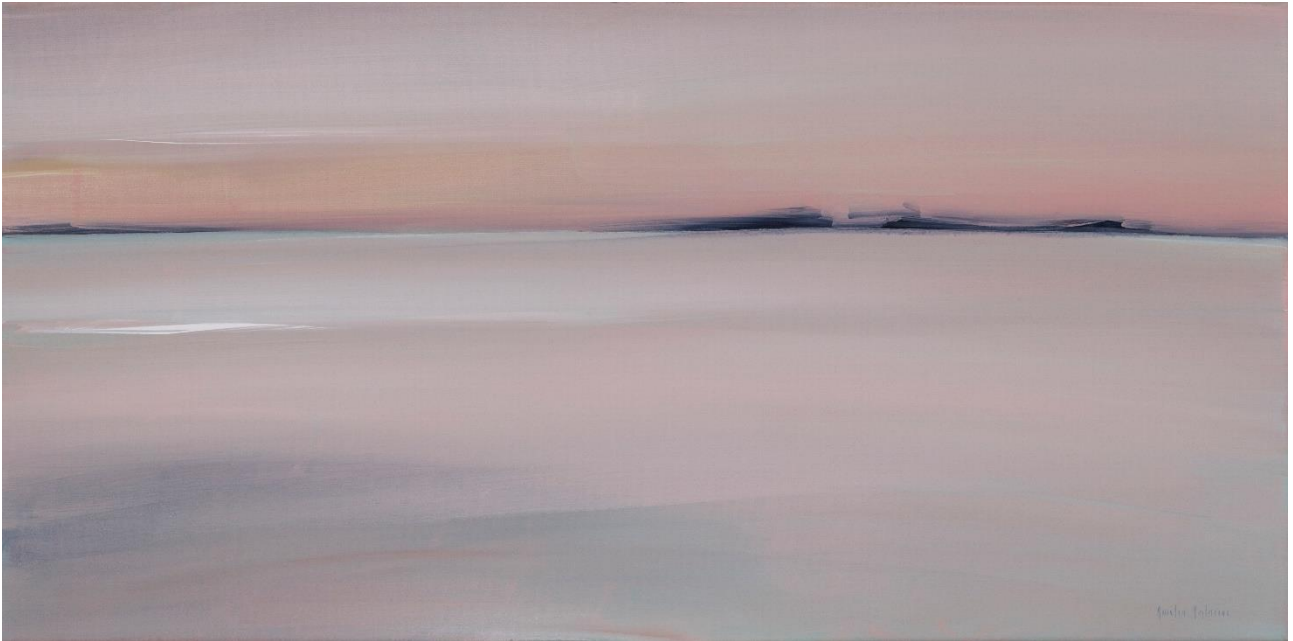

Amelia Palacios. *Extraña bruma (I)*, 2022
Acrílico sobre tela, 60 x 60 cm, 1000 €