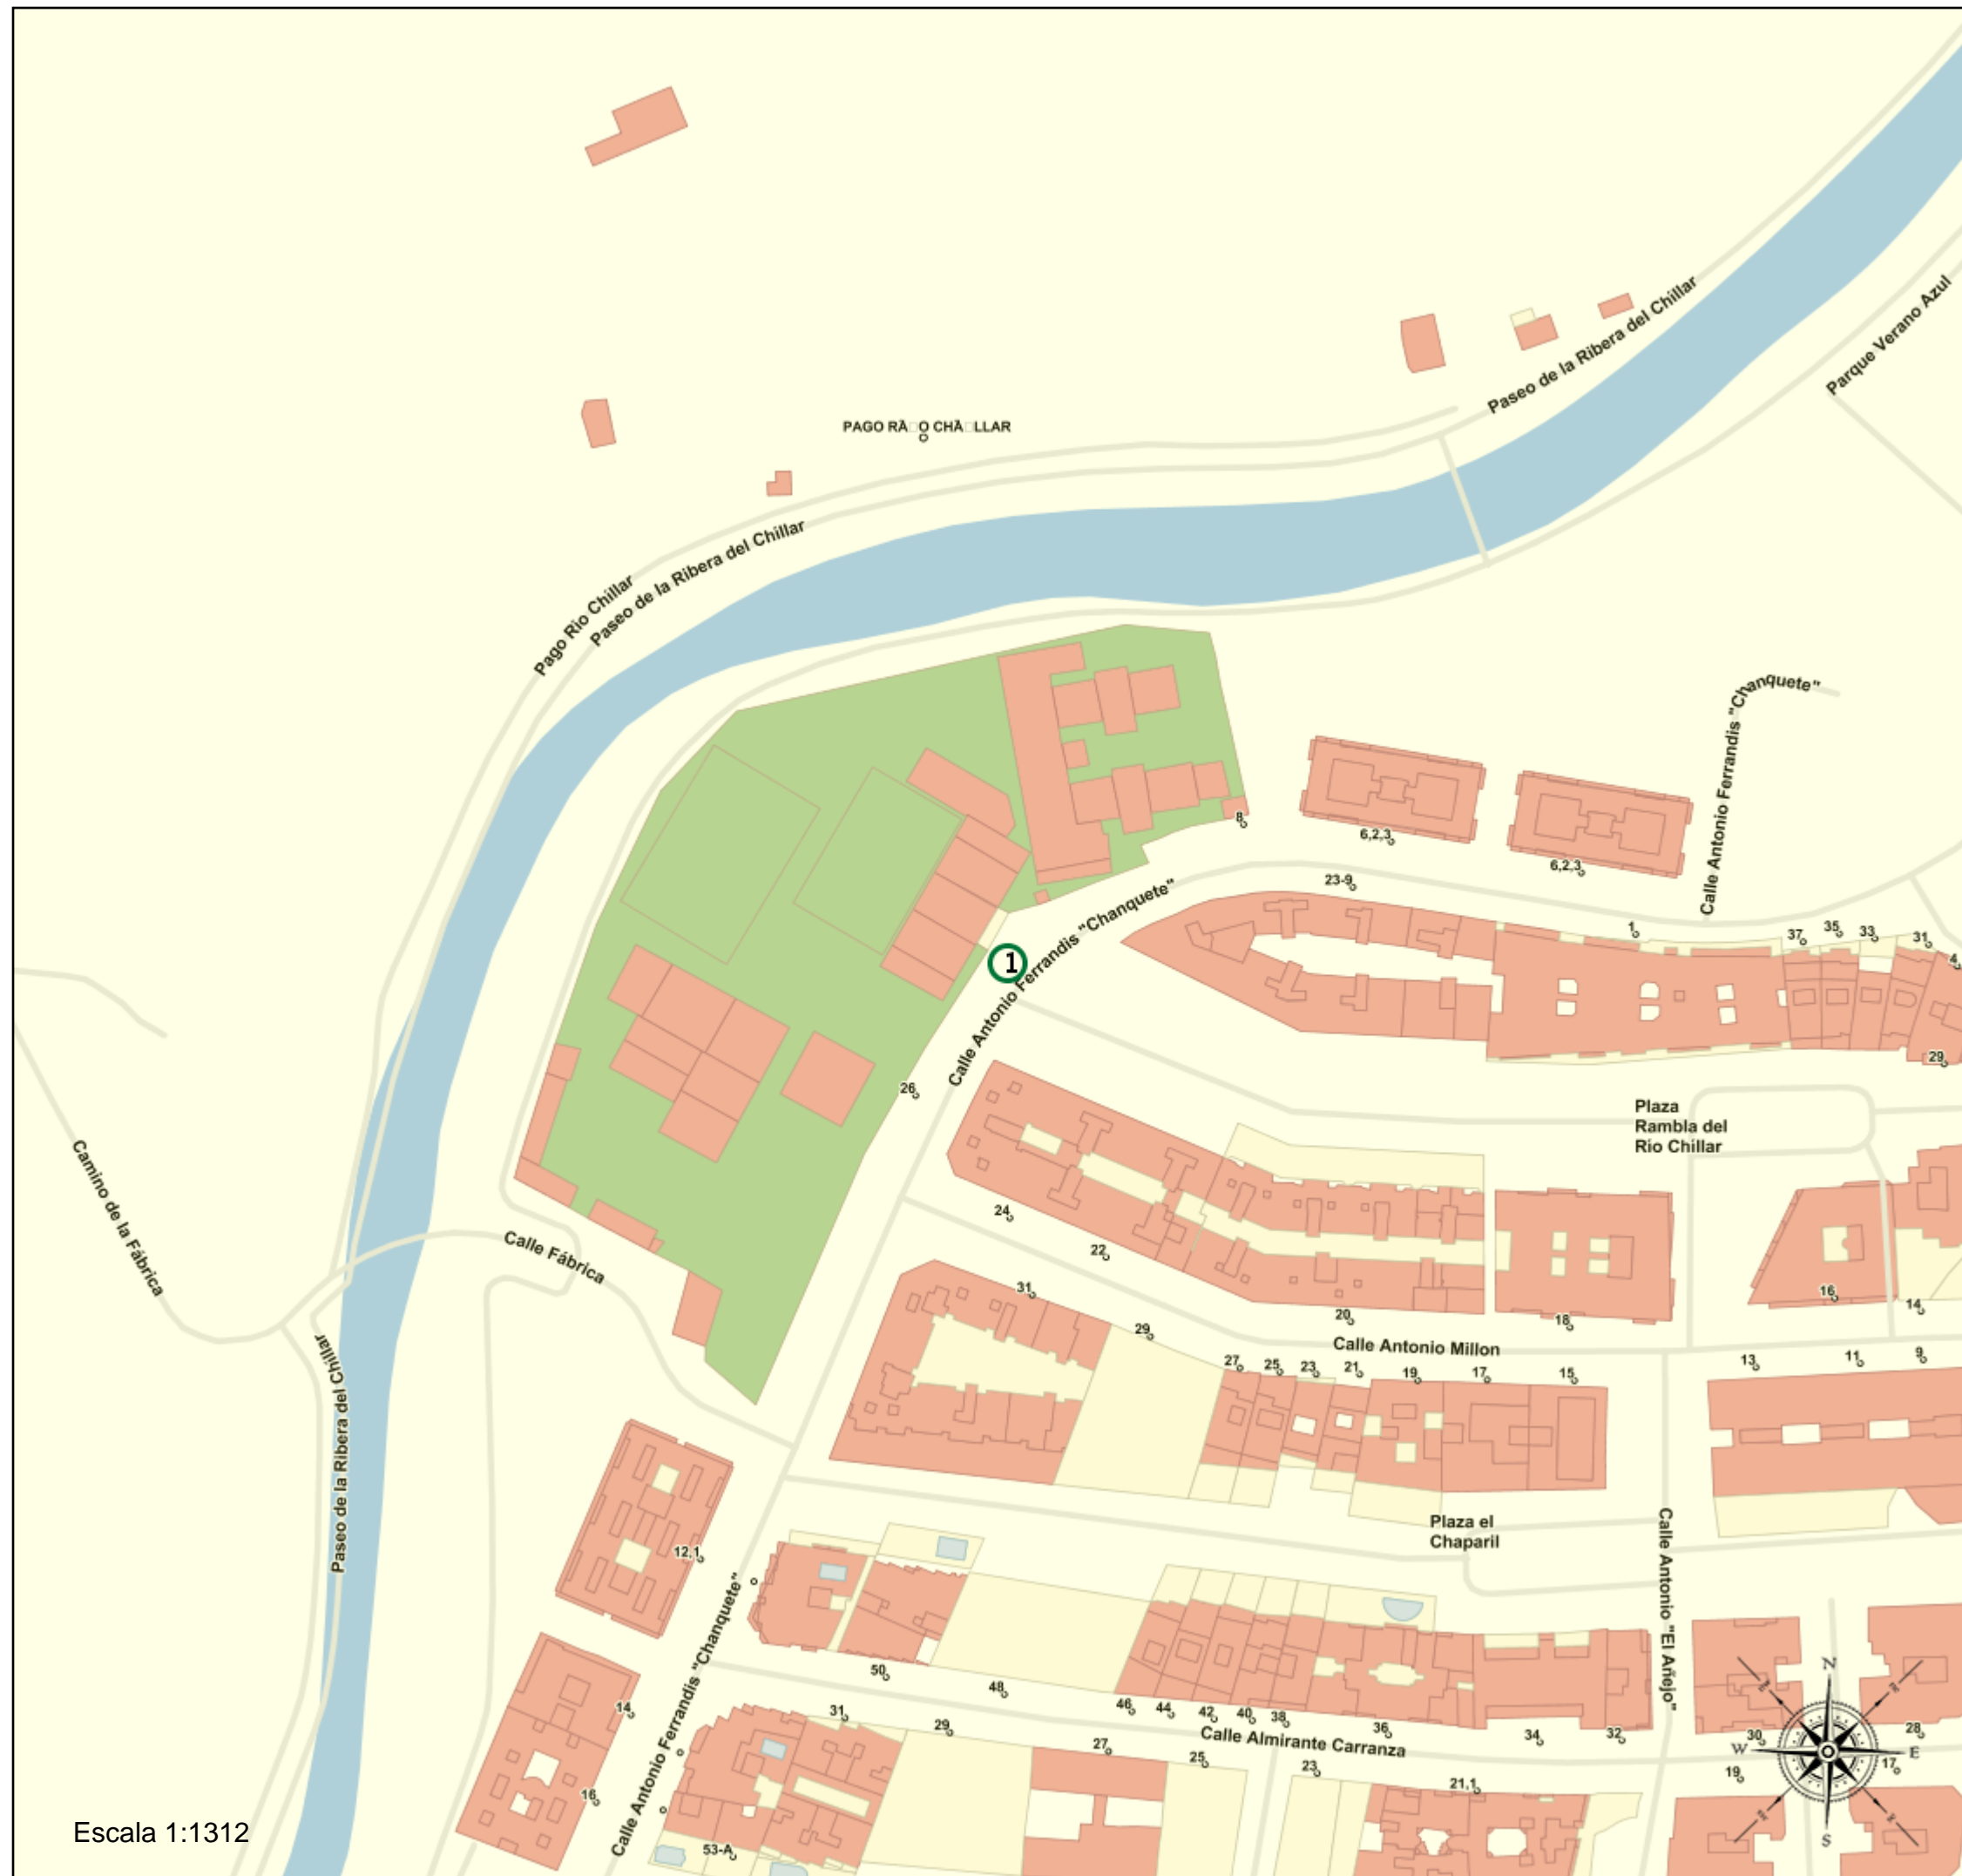

Escala 1:1312