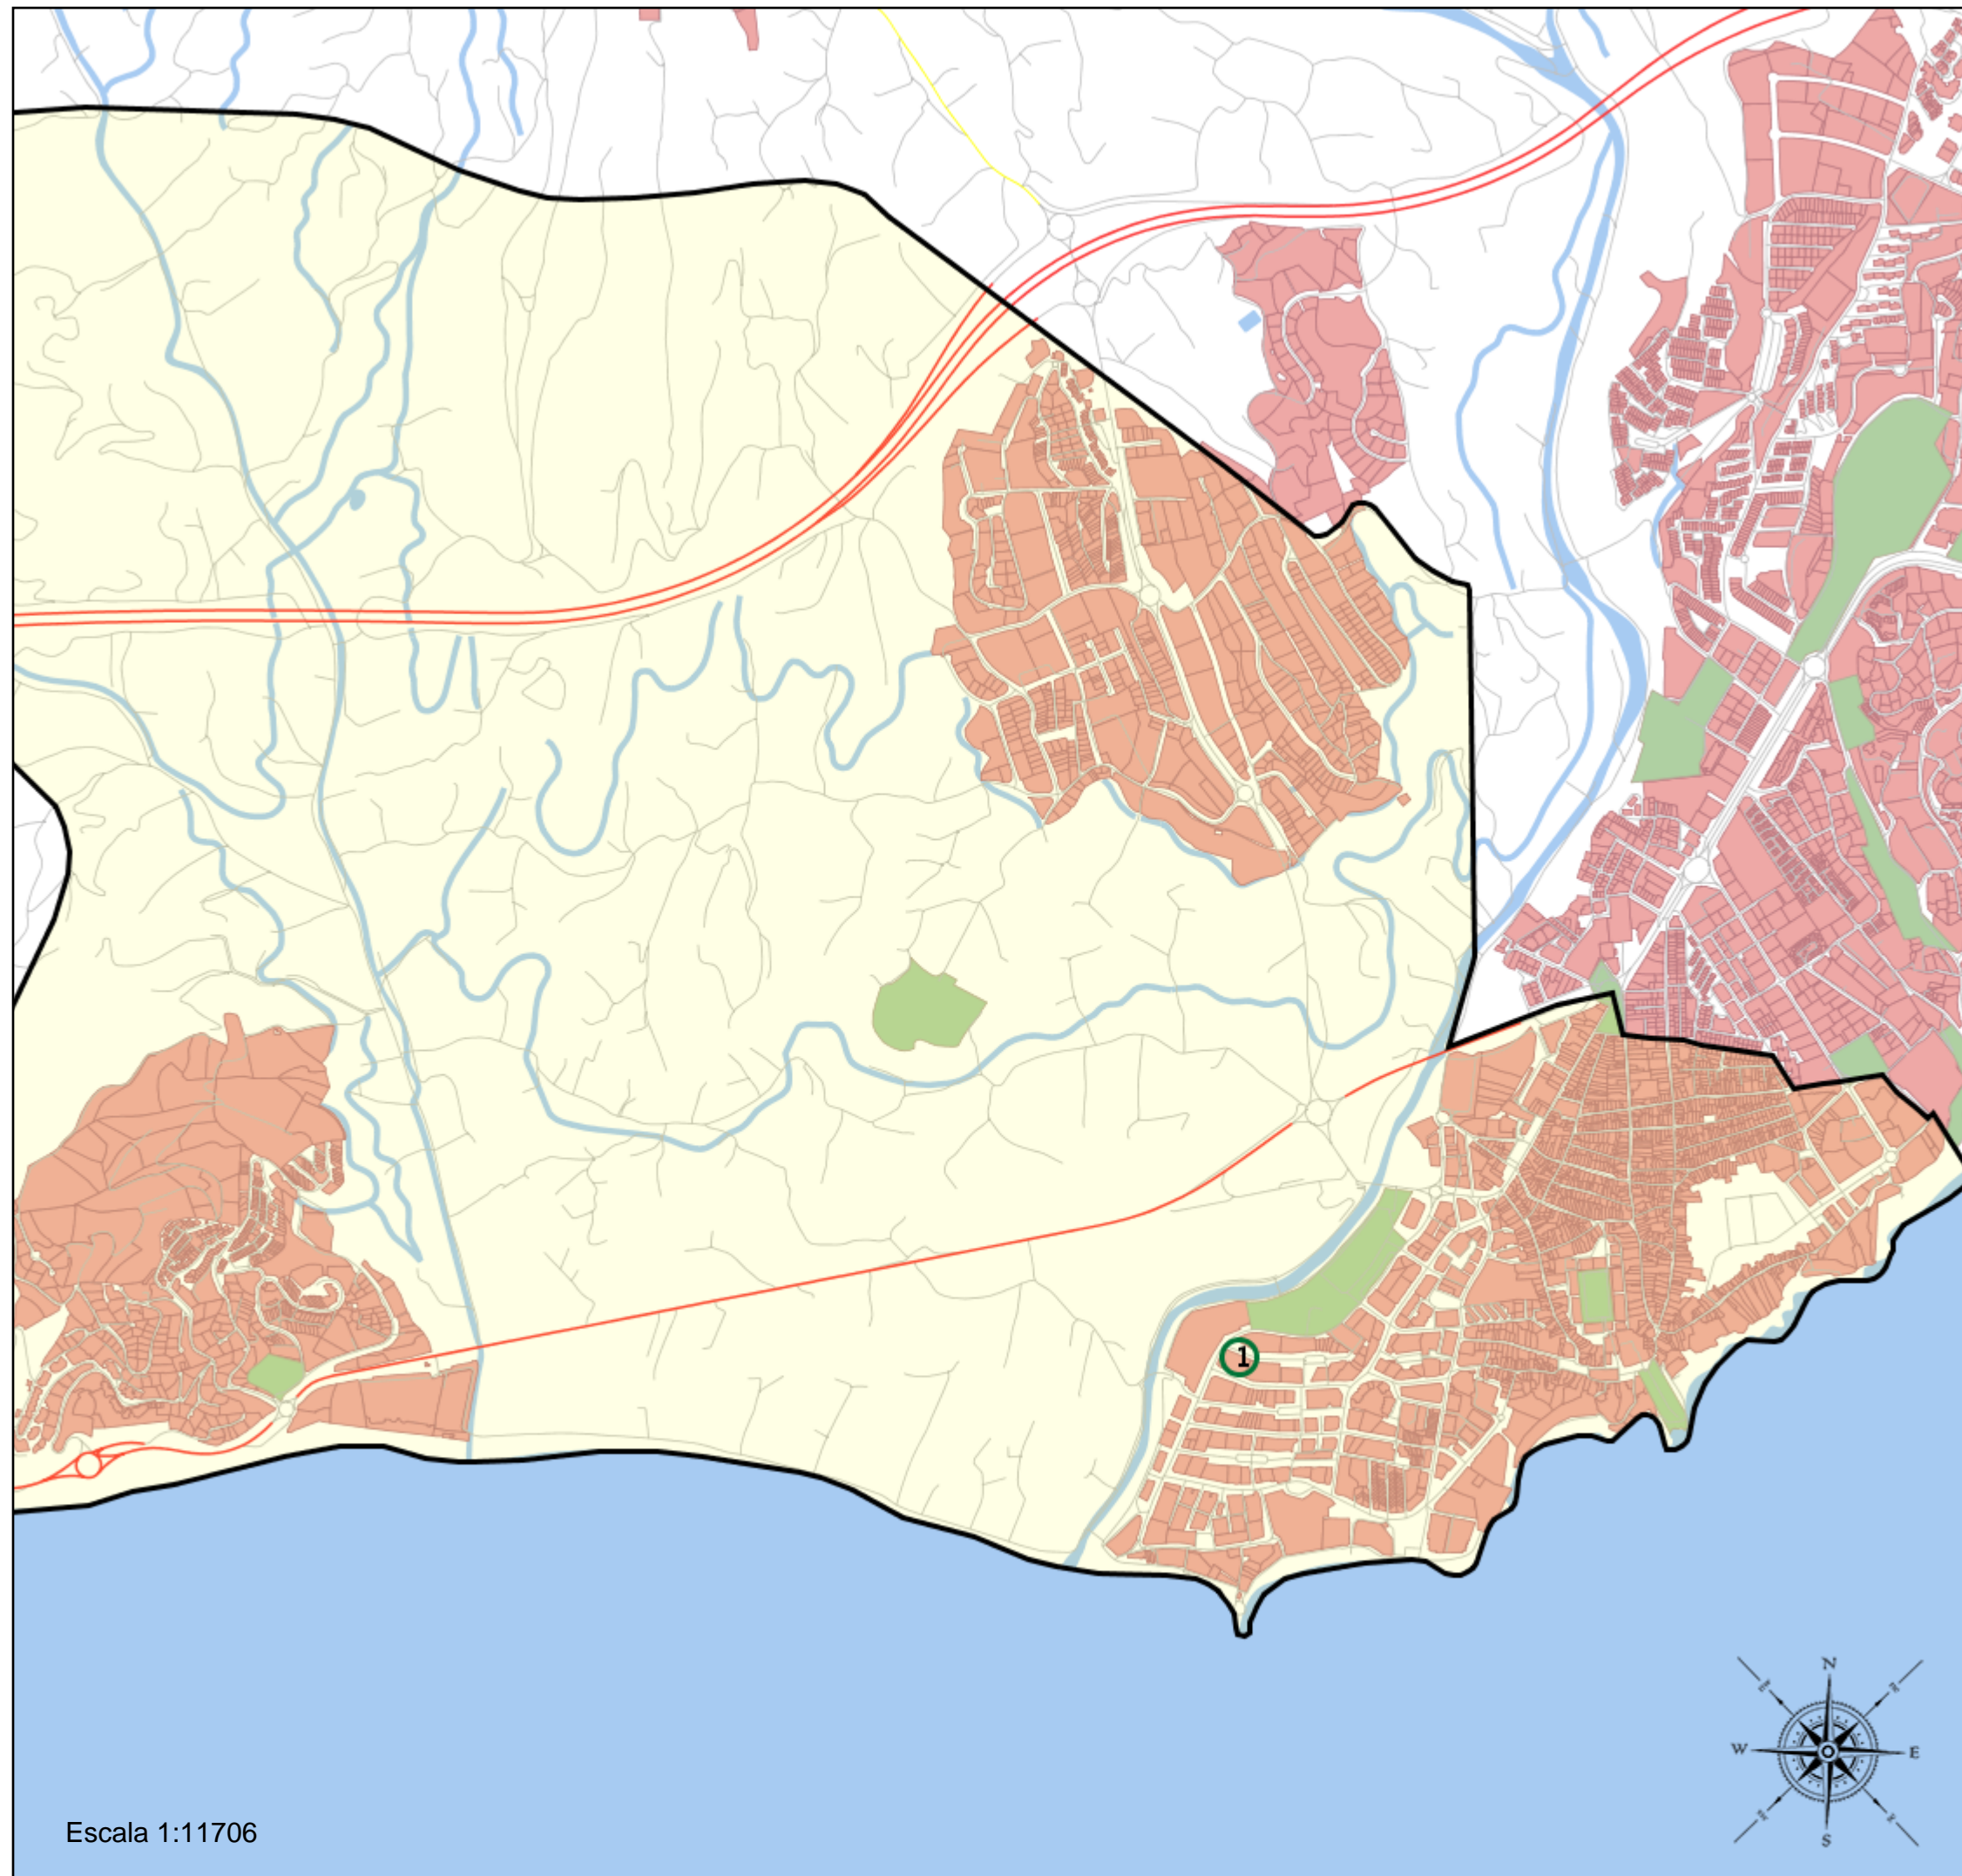

Área de influencia escolar Nerja

Nerja_S_01
29075_S_01 (Secundaria)
(1) 29007241 - I.E.S. El Chaparil

Leyenda

- Centros públicos
- Centros concertados

Escala 1:11706

Área de influencia escolar Nerja

Nerja_S_01
29075_S_01 (Secundaria)