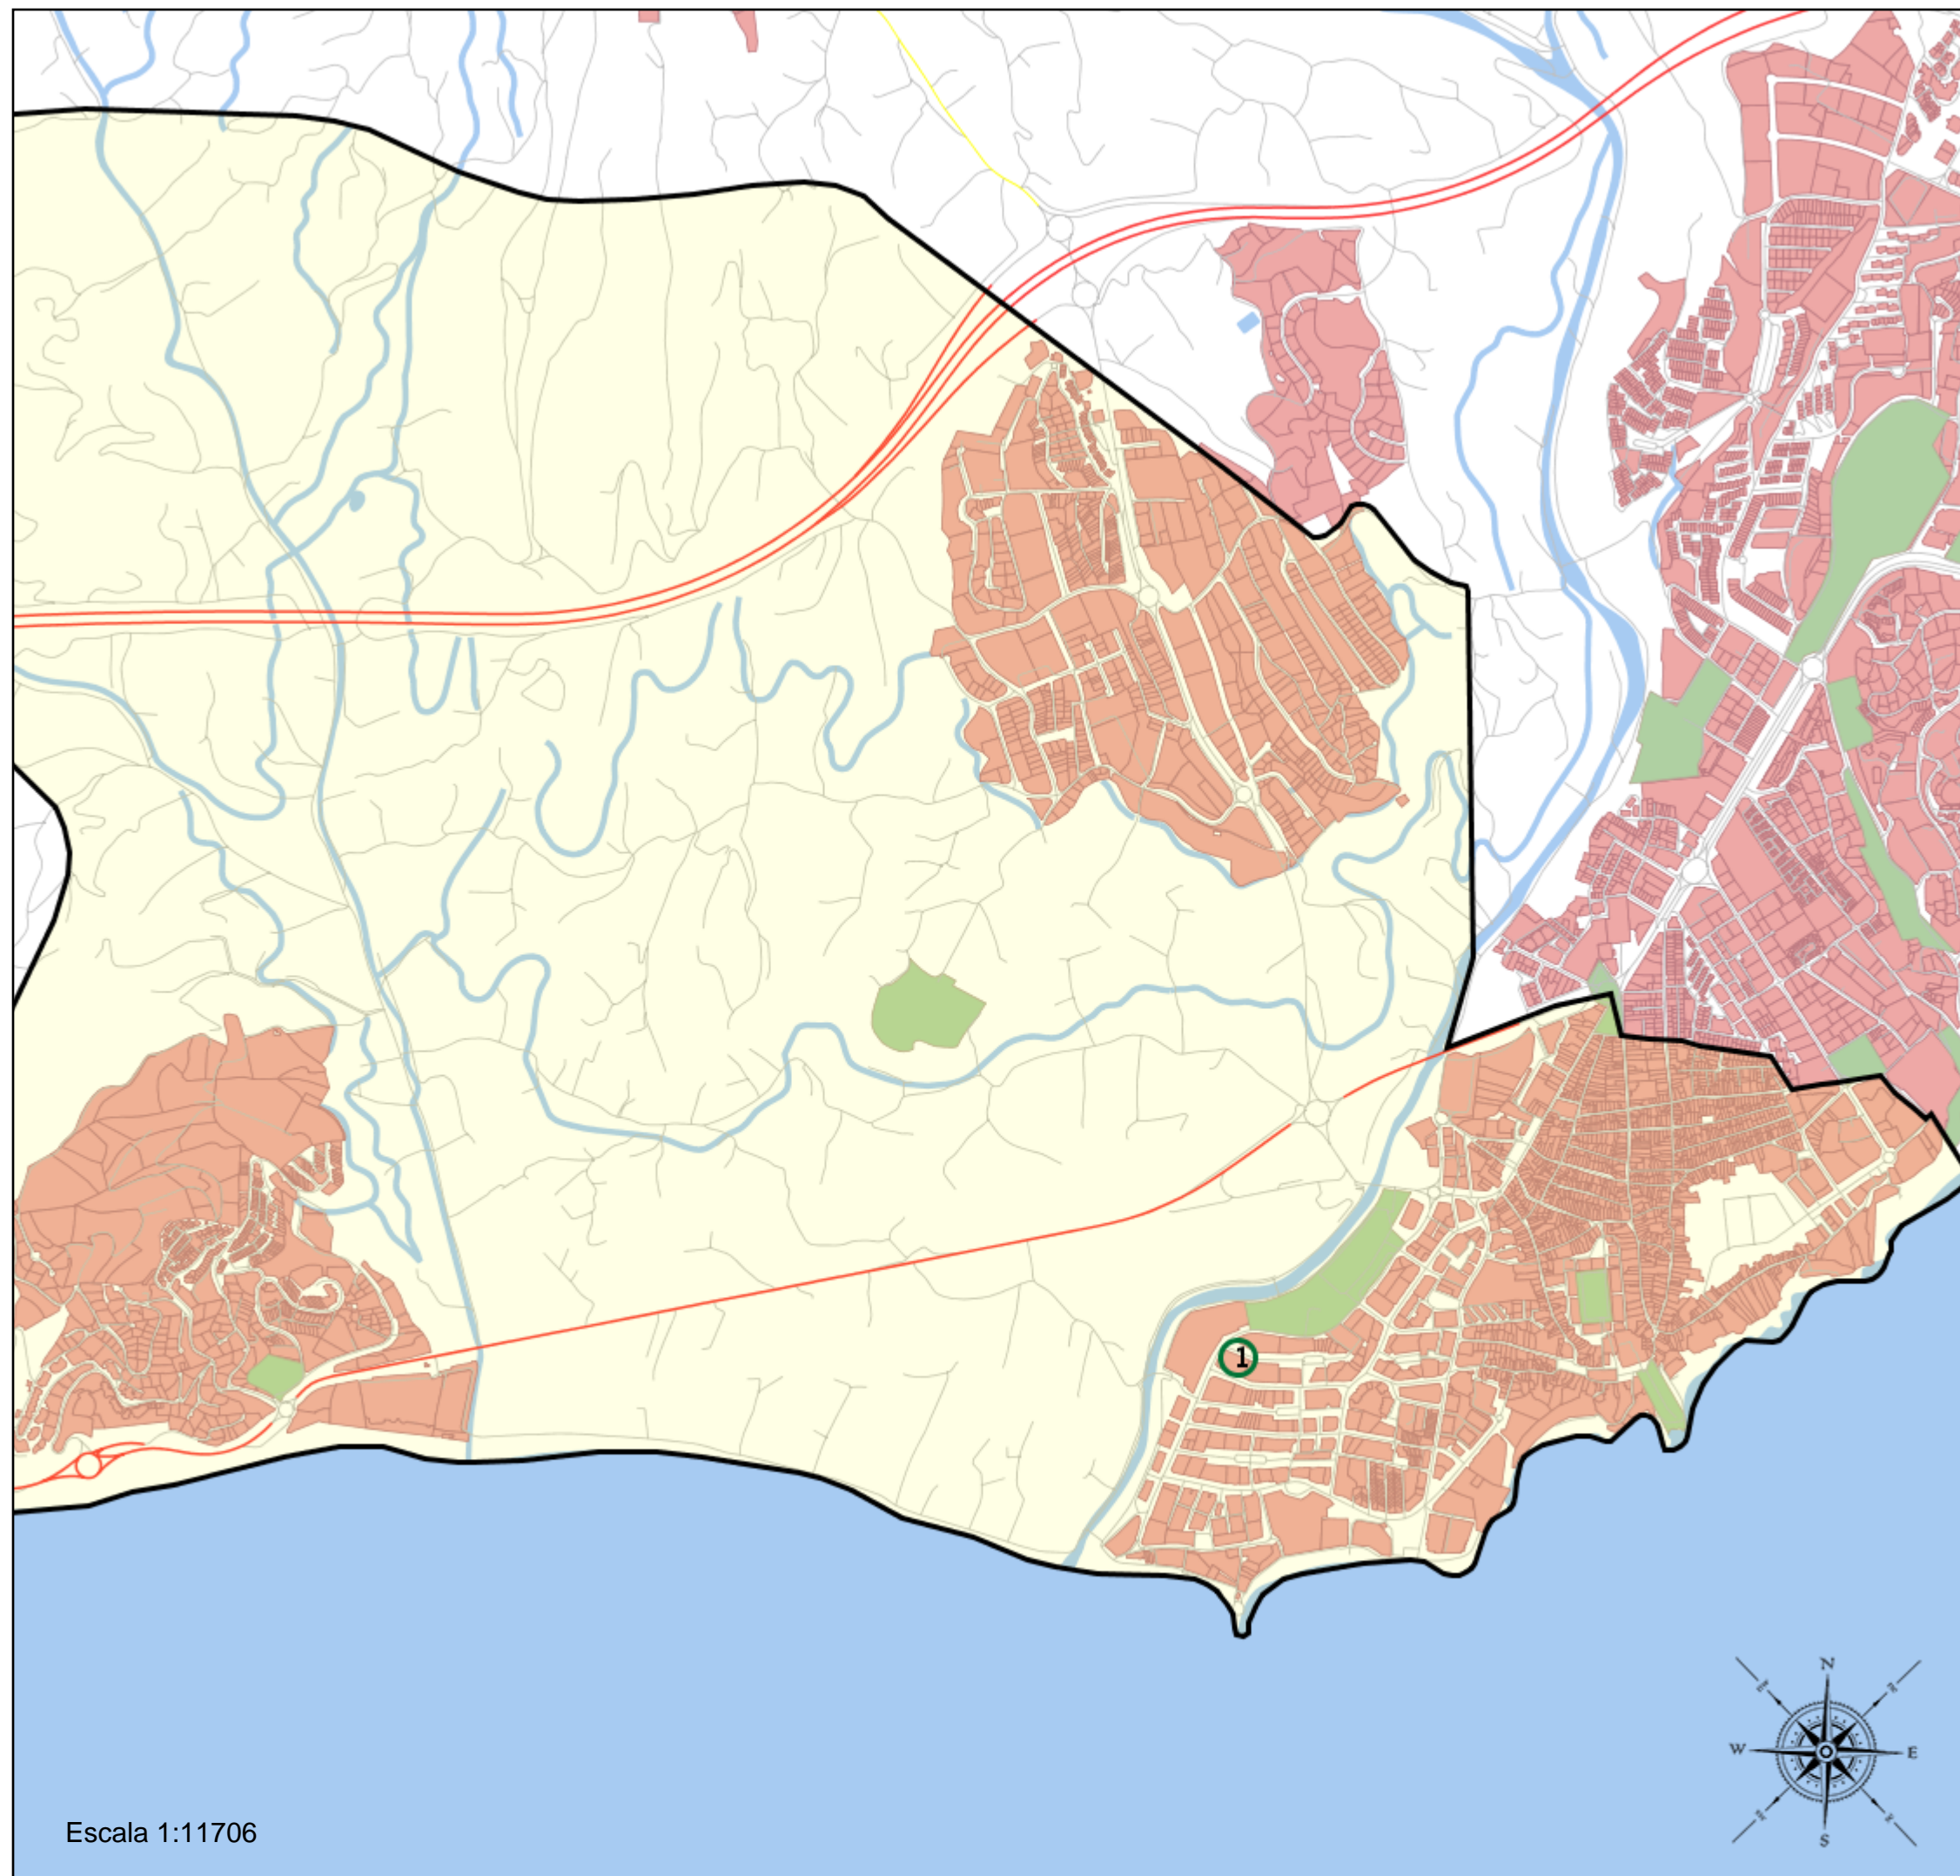

Área de influencia escolar Nerja

Nerja_S_01
29075_S_01 (Secundaria)
(1) 29007241 - I.E.S. El Chaparil

Área de influencia escolar Nerja

Nerja_S_01
29075_S_01 (Secundaria)

(1) 29007241 - I.E.S. El Chaparil

Leyenda

-  Centros públicos
-  Centros concertados

Escala 1:1312