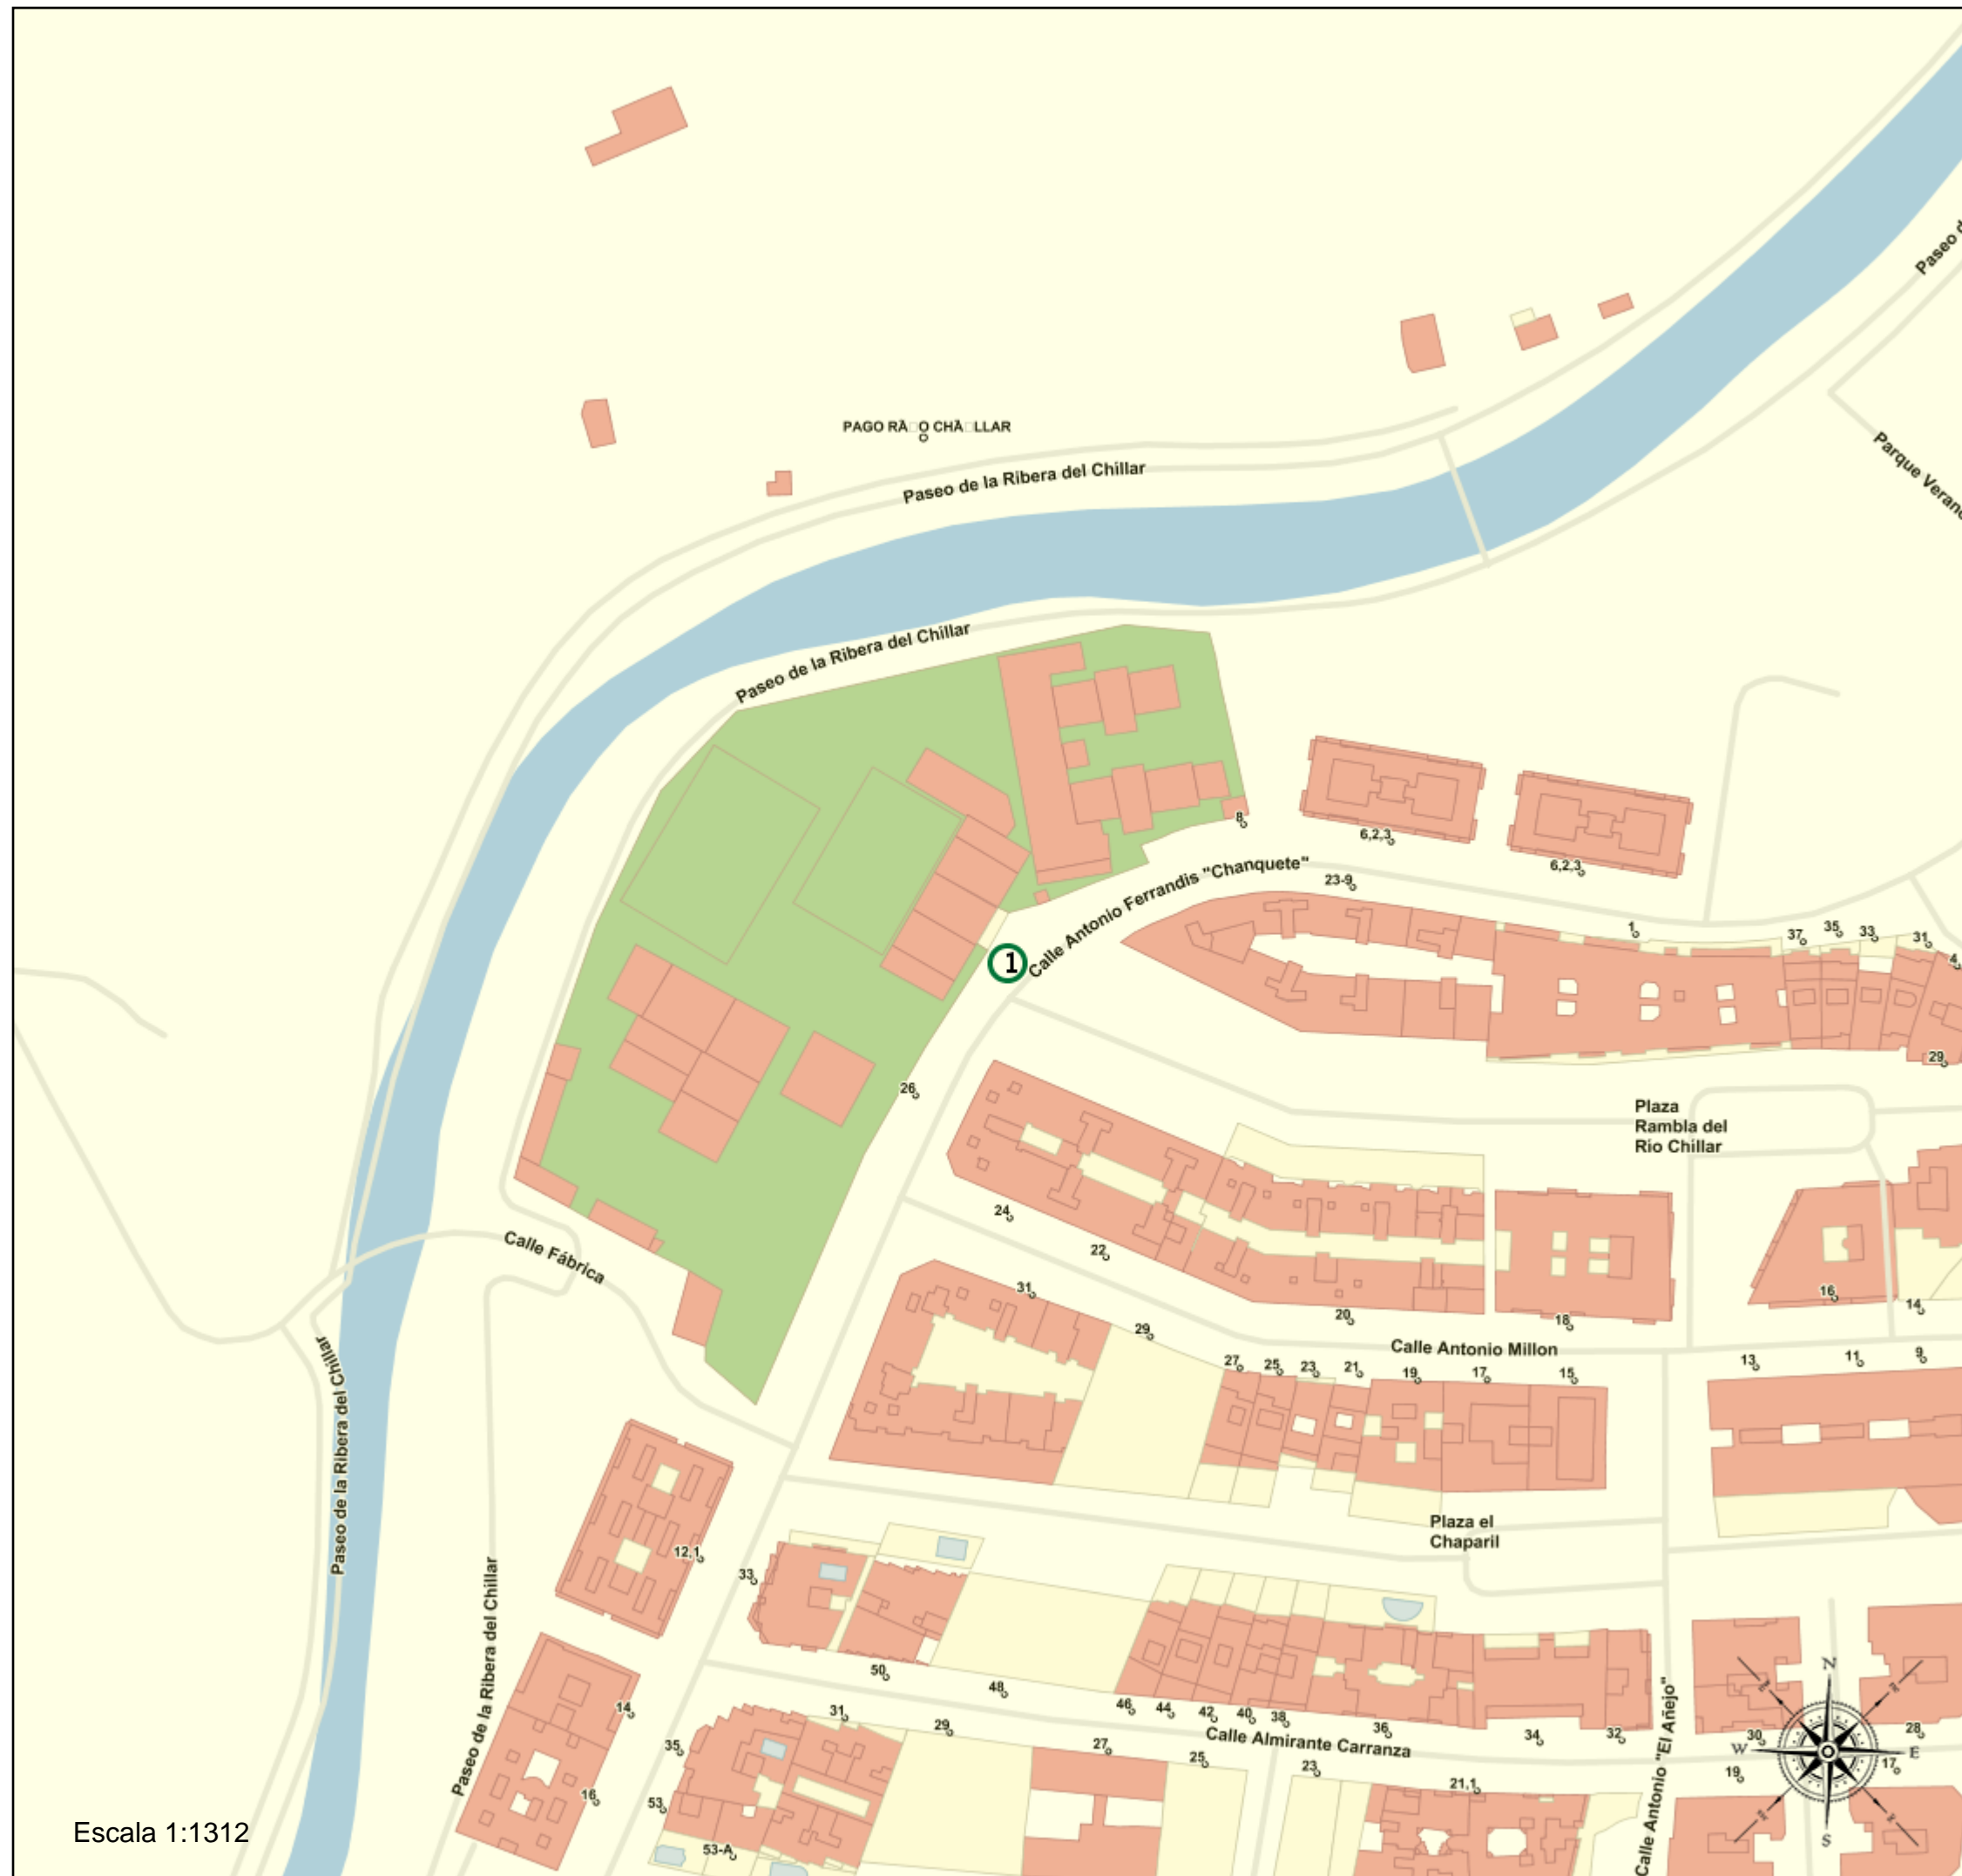

Área de influencia escolar Nerja

Nerja_S_01
29075_S_01 (Secundaria)
(1) 29007241 - I.E.S. El Chaparil

Área de influencia escolar Nerja

Nerja_S_01
29075_S_01 (Secundaria)

(1) 29007241 - I.E.S. El Chaparil

Leyenda

-  Centros públicos
-  Centros concertados

Escala 1:1312