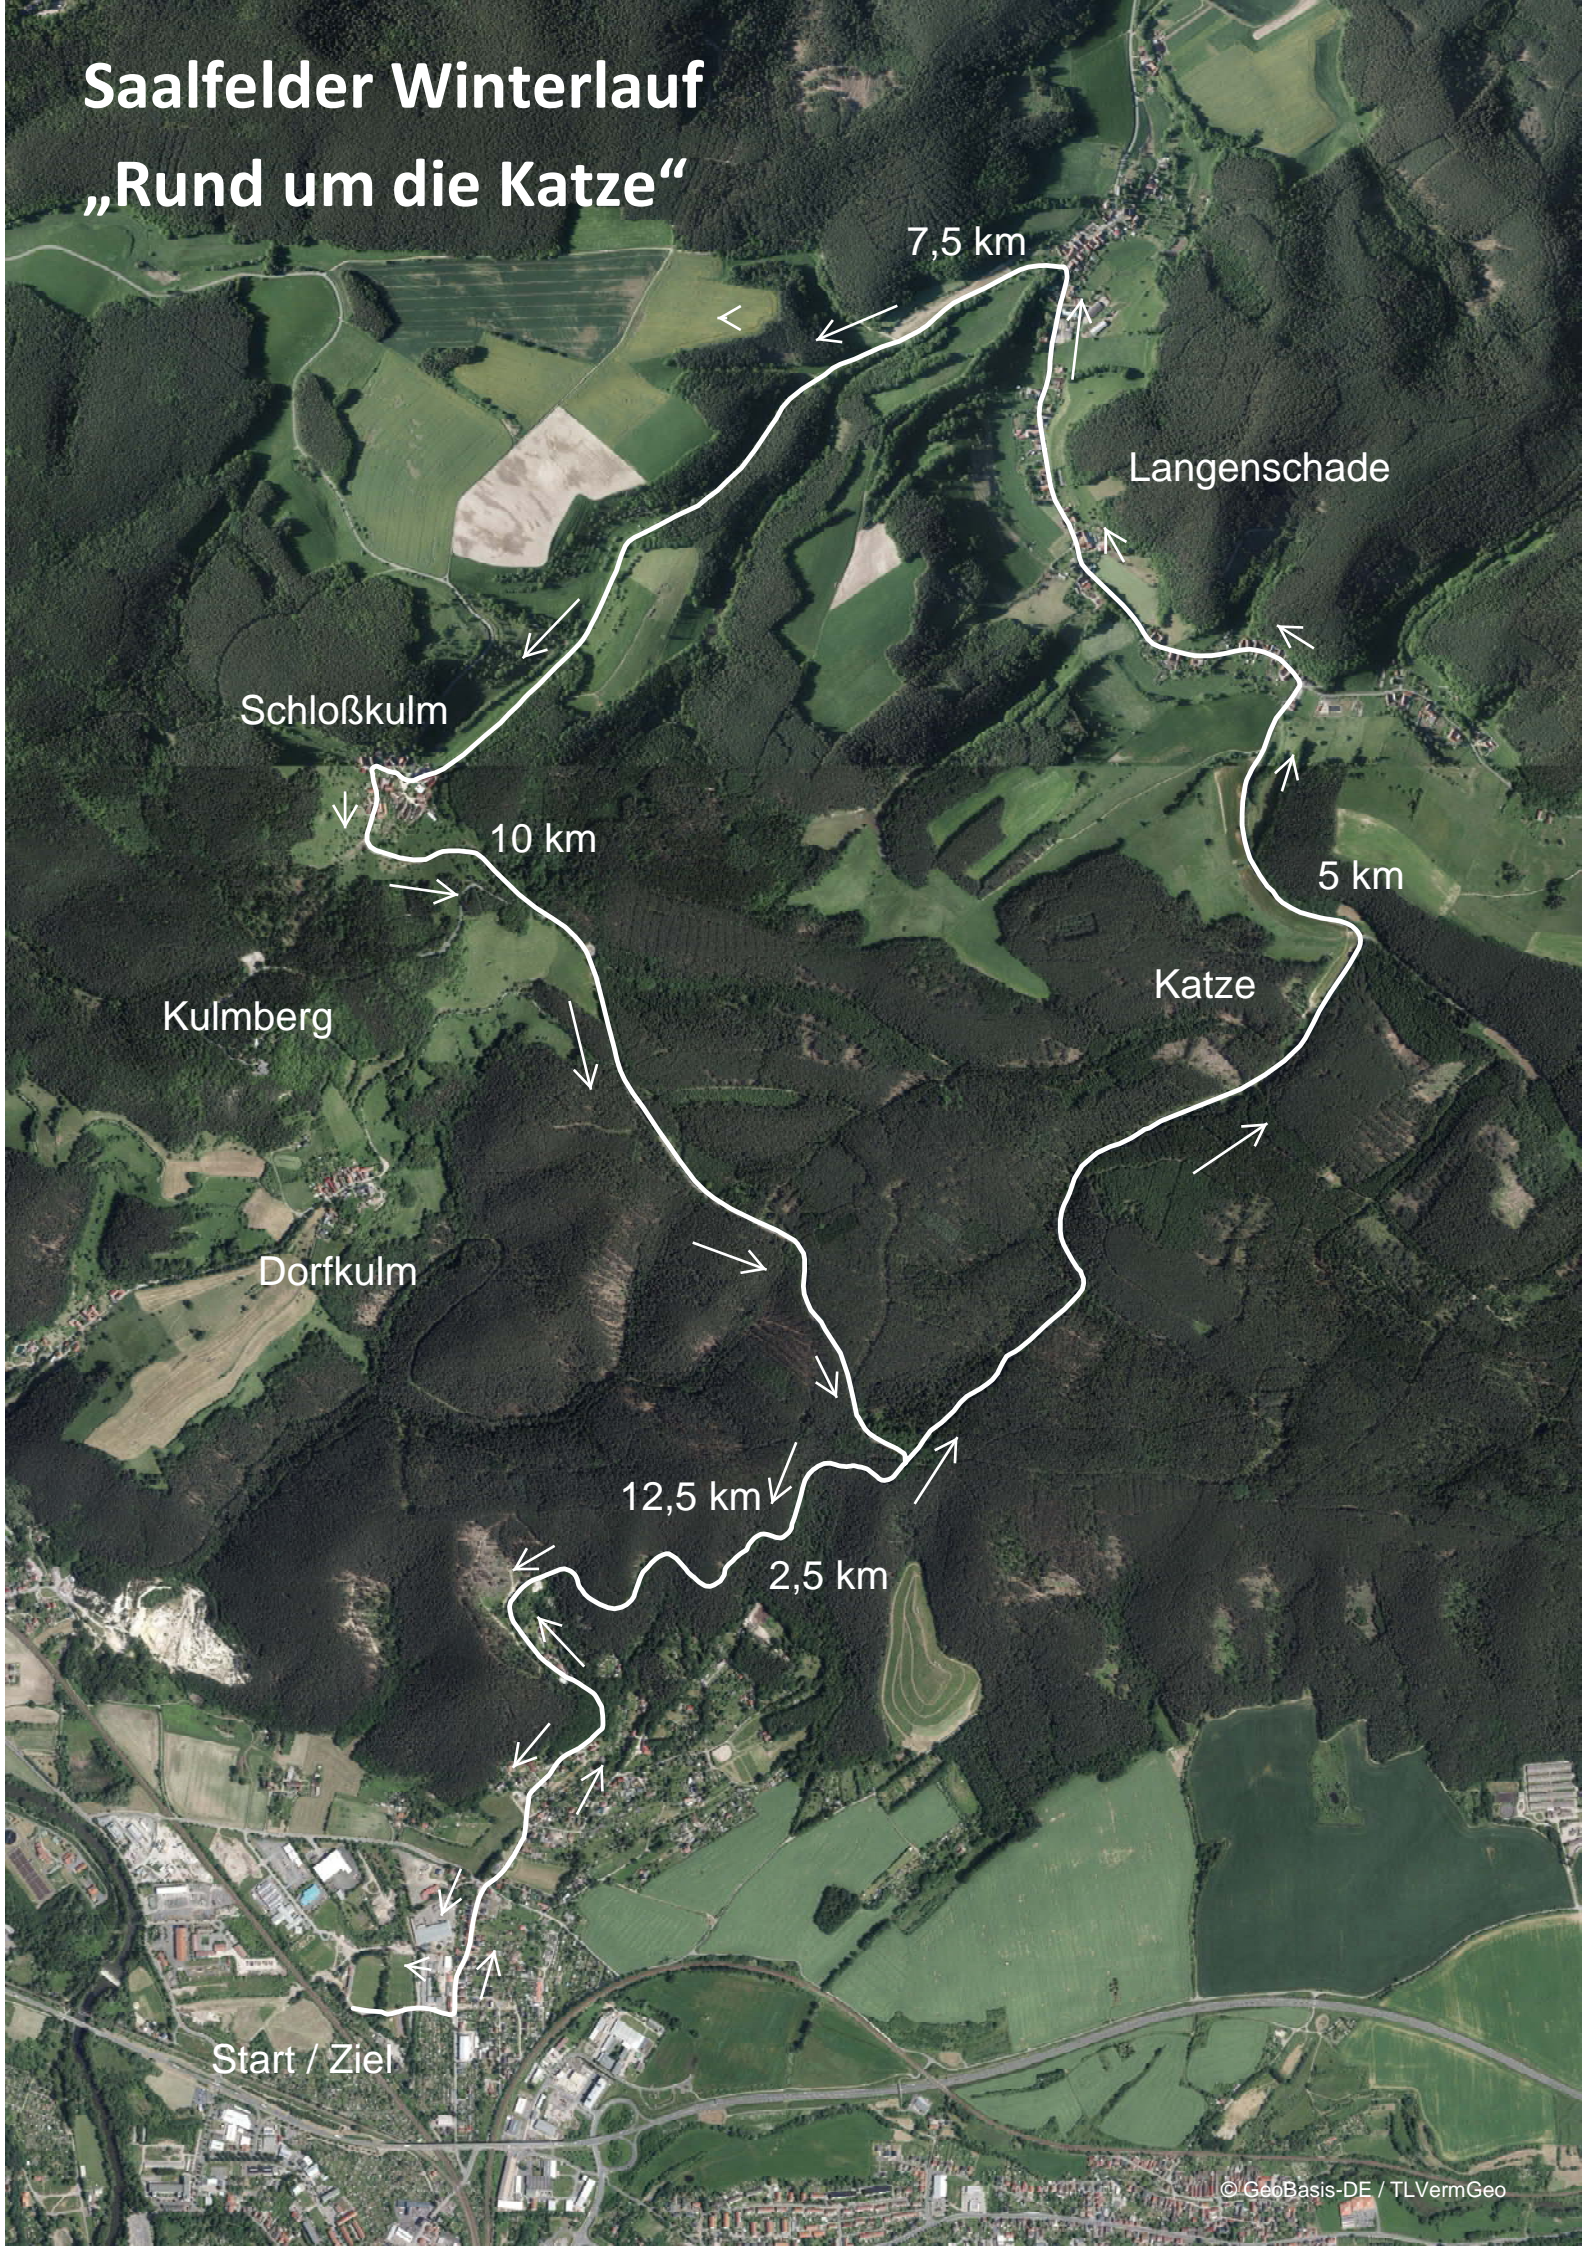

Saalfelder Winterlauf „Rund um die Katze“

7,5 km

Langenschade

Schloßkulm

10 km

5 km

Kulmberg

Katze

Dorfkulm

12,5 km

2,5 km

Start / Ziel