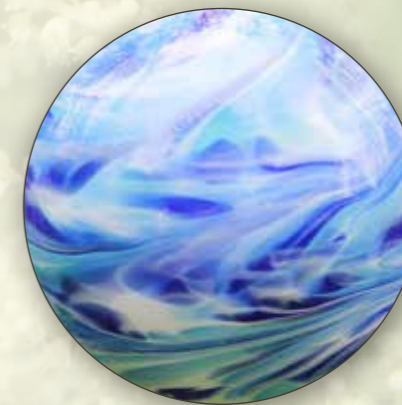

Nur direkt im
WERKSVERKAUF
20-50%
auf die Katalogpreise

Farb-Palette Garten

azur
(az.)