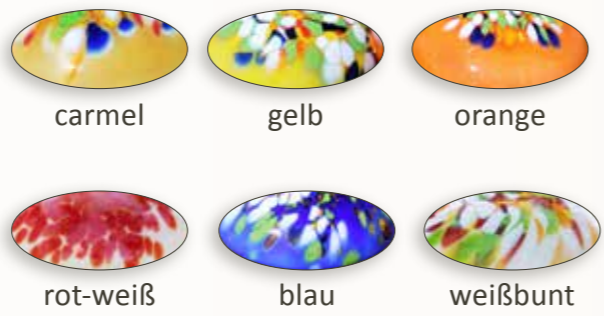

orange

gelb

Pilze

Nur direkt im
WERKSVERKAUF
20-50%
auf die Katalogpreise

gelb

weißbunt

carmel

carmel

orange

475-1
Hut Pilz klein
H 25cm
Ø 15cm
€ 43.90

475
Hut Pilz groß
H 33cm
Ø 16cm
€ 49.90

470
Pilz groß
H 20cm
Ø 25cm
€ 49.90

470-1
Pilz klein
H 18cm
Ø 18cm
€ 43.90

Pilze in diesen Farben erhältlich:

carmel

gelb

orange

rot-weiß

blau

weißbunt

MP
Glaszauber
www.glashuette-polczer.de

Das Original

... in Qualität und Design..