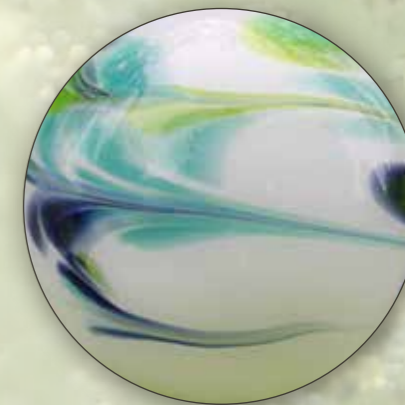

Nur direkt im
WERKSVERKAUF
20-50%
auf die Katalogpreise

Farb-Palette Garten

mint
(mi.)