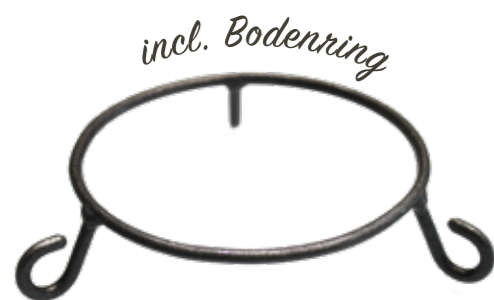

Garten Bodenkugel ---->