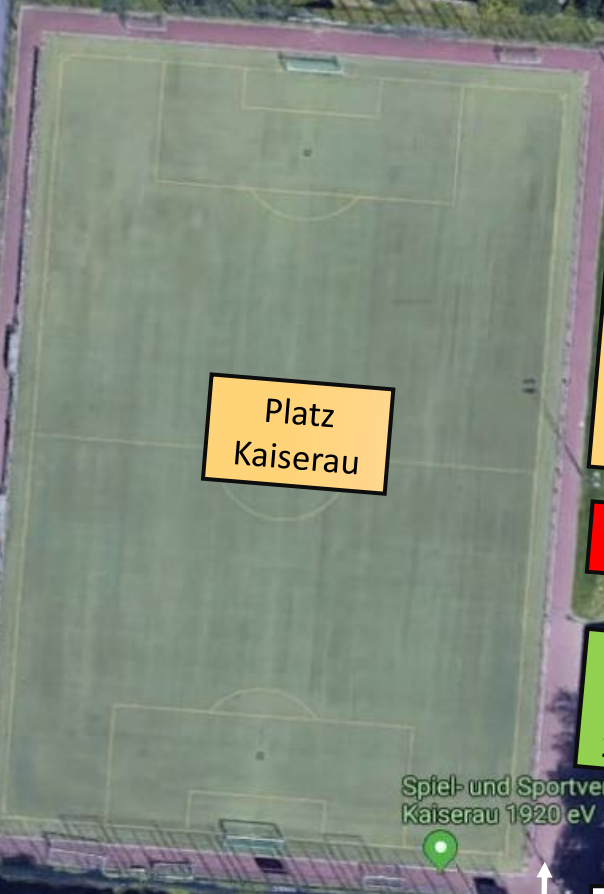

Kabine 1  
SC Husen-Kurl  
SC Paderborn 07  
Kabine 2  
SuS Kaiserau  
FC St. Pauli

Kabinen 1+2

Bus + PKW Parkplätze

Pkw Parkplätze

Mittagessen  
(Bürgerhaus  
Methler)

Platz  
Kaiserau

Turnierleitung / Ärzte

Grill

Verkauf

Kabinen  
3+4

Eintritt +  
Wertmarken

Obst

3 Spielerzelte / Physio

Kabine 5  
Midjylland  
Sønderjysk E  
MSV Duisburg  
Kabine 6  
Aarhus GF  
Breidablik UBK  
VfL Bochum

Platz  
Sportschule

Kabine 3  
FC Schalke 04  
1. FC Köln  
VfB Stuttgart  
Kabine 4  
BVB 09  
Reutlingen  
Frankfurt

Wasser-  
ausgabe

Kabinen 5+6

Schiri  
Umkleide

Kiosk Önel

Jahnstraße

Jahnstraße

Jahnstraße