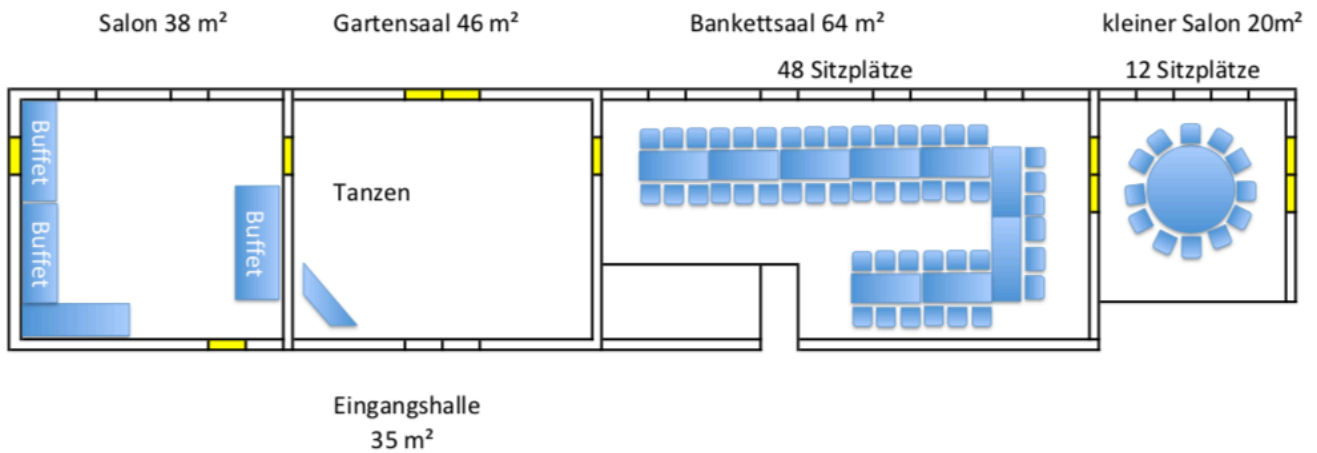

Barockschloss Oberlichtenau

Beispiele der Bestuhlung

60 Sitzplätze

66 Sitzplätze