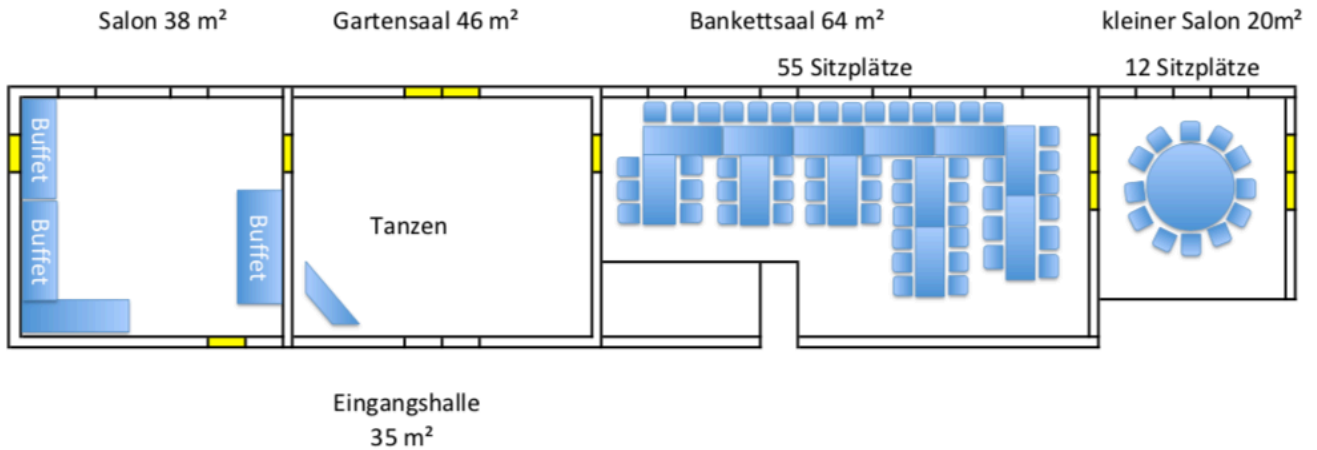

Barockschloss Oberlichtenau

Beispiele der Bestuhlung

67 Sitzplätze

nach dem Buttet ist die Beräumung des Gartensaales notwendig

70 Sitzplätze

BAROCKSCHLOSS OBERLICHTENAU EVENT LOCATION i.G.

Tel.: + 49 1577 1577 699
Info@Barockschloss-Oberlichtenau.de
www.Barockschloss-Oberlichtenau.de

Anschrift: Großnaundorfer Straße 5
01896 Pulsnitz, OT Oberlichtenau
Inh. Andreas & Daniela v. Hünefeld

Bank: Deutsche Apo Bank
DE65 3006 0601 020 5376603