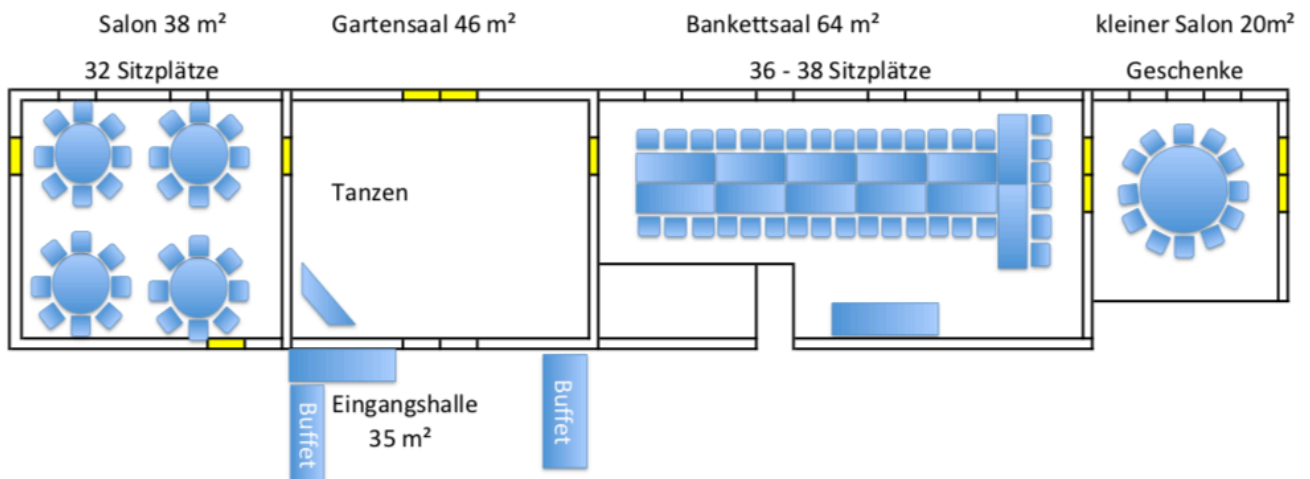

70 Sitzplätze

BAROCKSCHLOSS OBERLICHTENAU EVENT LOCATION i.G.

Tel.: + 49 1577 1577 699
Info@Barockschloss-Oberlichtenau.de
www.Barockschloss-Oberlichtenau.de

Anschrift: Großnaundorfer Straße 5
01896 Pulsnitz, OT Oberlichtenau
Inh. Andreas & Daniela v. Hünefeld

Bank: Deutsche Apo Bank
DE65 3006 0601 020 5376603