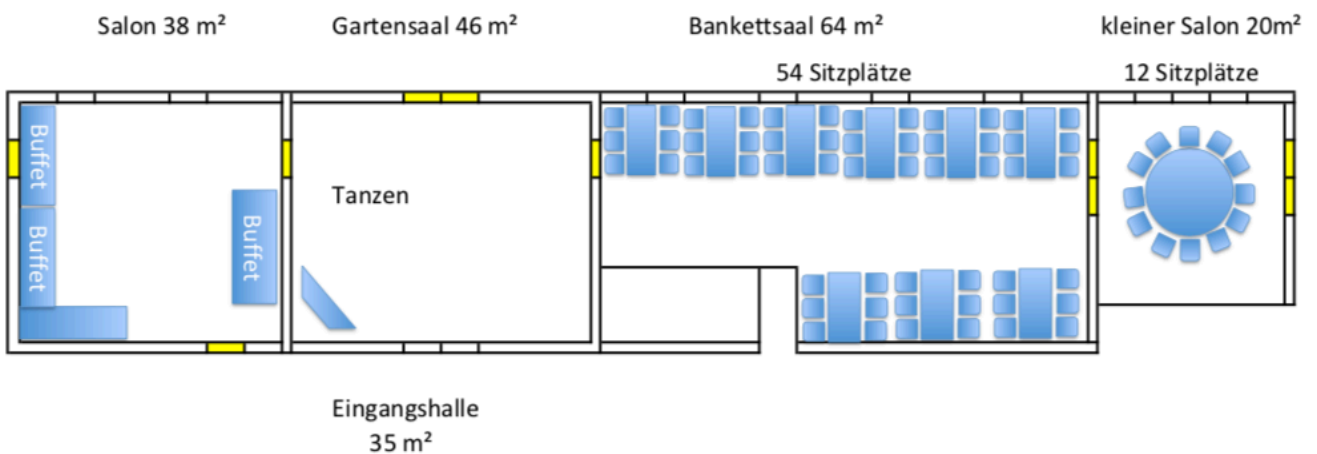

66 Sitzplätze