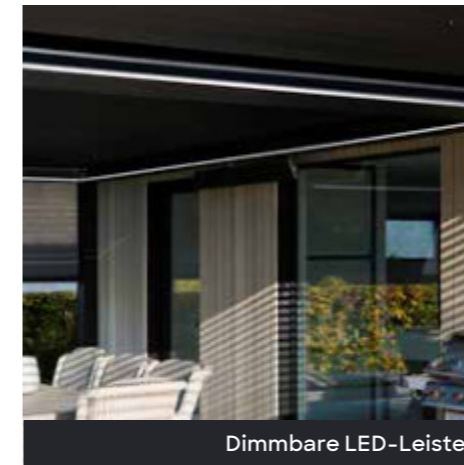

Entdecken Sie die SO! Optionen & Ausstattungen

Ton und Projektion per Bluetooth

Ein Unterhaltungsraum erster Klasse! Freuen Sie sich über das High-End-Tonerlebnis aus den stilvoll integrierten Lautsprechern. Diese fallen kaum auf und sind ganz einfach per App bedienbar.

Darüber hinaus können Sie mit der Projektorhalterung* und der Leinwand auch Ihre Lieblingsfilme und -serien oder Sportwettkämpfe im Großformat ansehen. Verwandeln Sie Ihre Pergola in Ihr eigenes Freiluftkino mit grandiosem Surround-Ton!

* Ohne Projektor

Beleuchtung

- Dimmbare LED-Leiste mit einem direkten (warm-)weißen Licht
- Dimmbare LED-Leiste mit einem direkten kalt- oder warmweißen Licht einstellbar
- Indirektes RGB-Licht
- Dimmbare Spots in den Seitenbalken und/oder den Lamellen
- Dimmbares LED-Sternenlicht

USB- & 230V-Anschluss

Die Packs „Chick“ und „Star“ der Pergola SO! sind mit einem USB und 230V-Anschluss ausgestattet. Dadurch haben Sie jeden Komfort griffbereit. Genauso, als würden Sie im Wohnzimmer sitzen.

Drucktasten

Mit den integrierten Drucktasten in einem oder mehreren Pfosten Ihrer Pergola SO! ist die Bedienung der Screens, Beleuchtung und Lamellen immer in Reichweite. Für zusätzlichen Bedienkomfort sind die Tasten außerdem beleuchtet und wasserdicht.