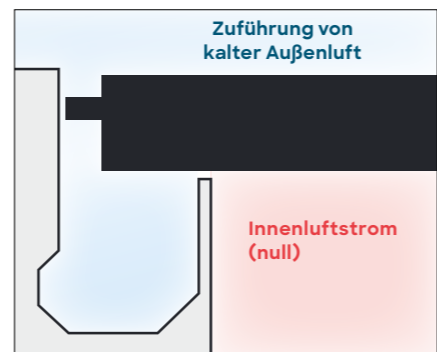

02. Climate-Lamellen

Die schalldämmende Lamelle, die sowohl wasser- als auch winddicht ist.