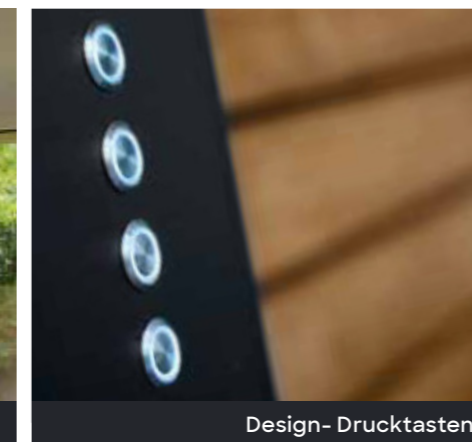

SO! Authentic

„Holzoptik für eine
warme Atmosphäre.“

Die Pergola SO! verbindet anspruchsvolle Technik mit geschmackvollem Design. Für eine ländliche Ausstrahlung sorgen die Lamellen in Holzoptik an der Unterseite und einer RAL-Farbe an der Oberseite. Dank dieser Verarbeitung wirkt die Decke wie ein echtes Holzdach und verbreitet auf Anhub eine gemütliche Stimmung. Sie haben die Wahl aus drei verschiedenen Holzveredelungen – so ist für jeden Geschmack etwas dabei.

* Ohne Projektor

Windbeständige Screens

Projektor

Holzoptik-Lamellen mit Spots

Dimmbare LED-Leiste

USB-Anschluss

Bluetooth-Soundanlage

Design-Drucktasten

Beleuchtung

-  Dimmbare LED-Leiste mit einem direkten (warm-)weißen Licht
-  Dimmbare LED-Leiste mit einem direkten kalt- oder warmweißen Licht einstellbar
-  Indirektes RGB-Licht
-  Dimmbare Spots in den Seitenbalken und/oder den Lamellen
-  Dimmbares LED-Sternenlicht