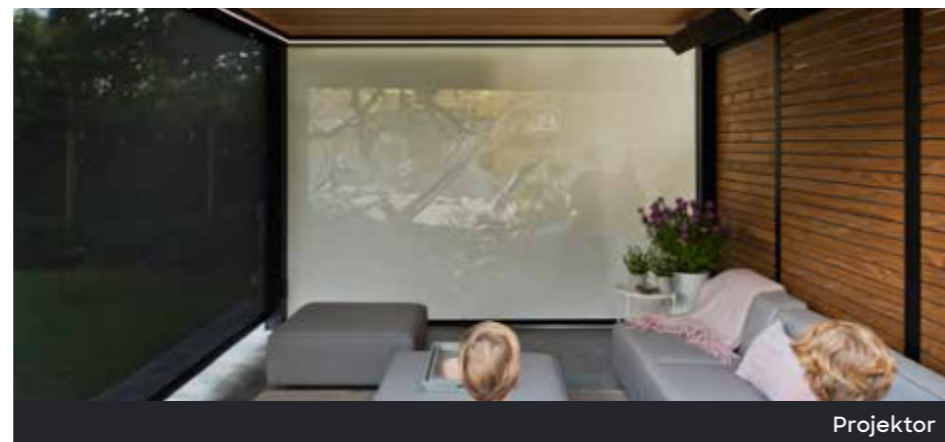

Windbeständige Screens

Projektor