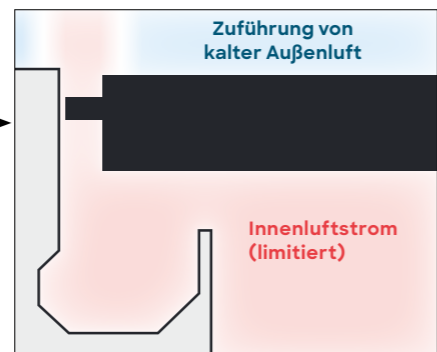

01. Classic-Lamellen

Die wasserdichte Lamelle mit Sonnenschutz.