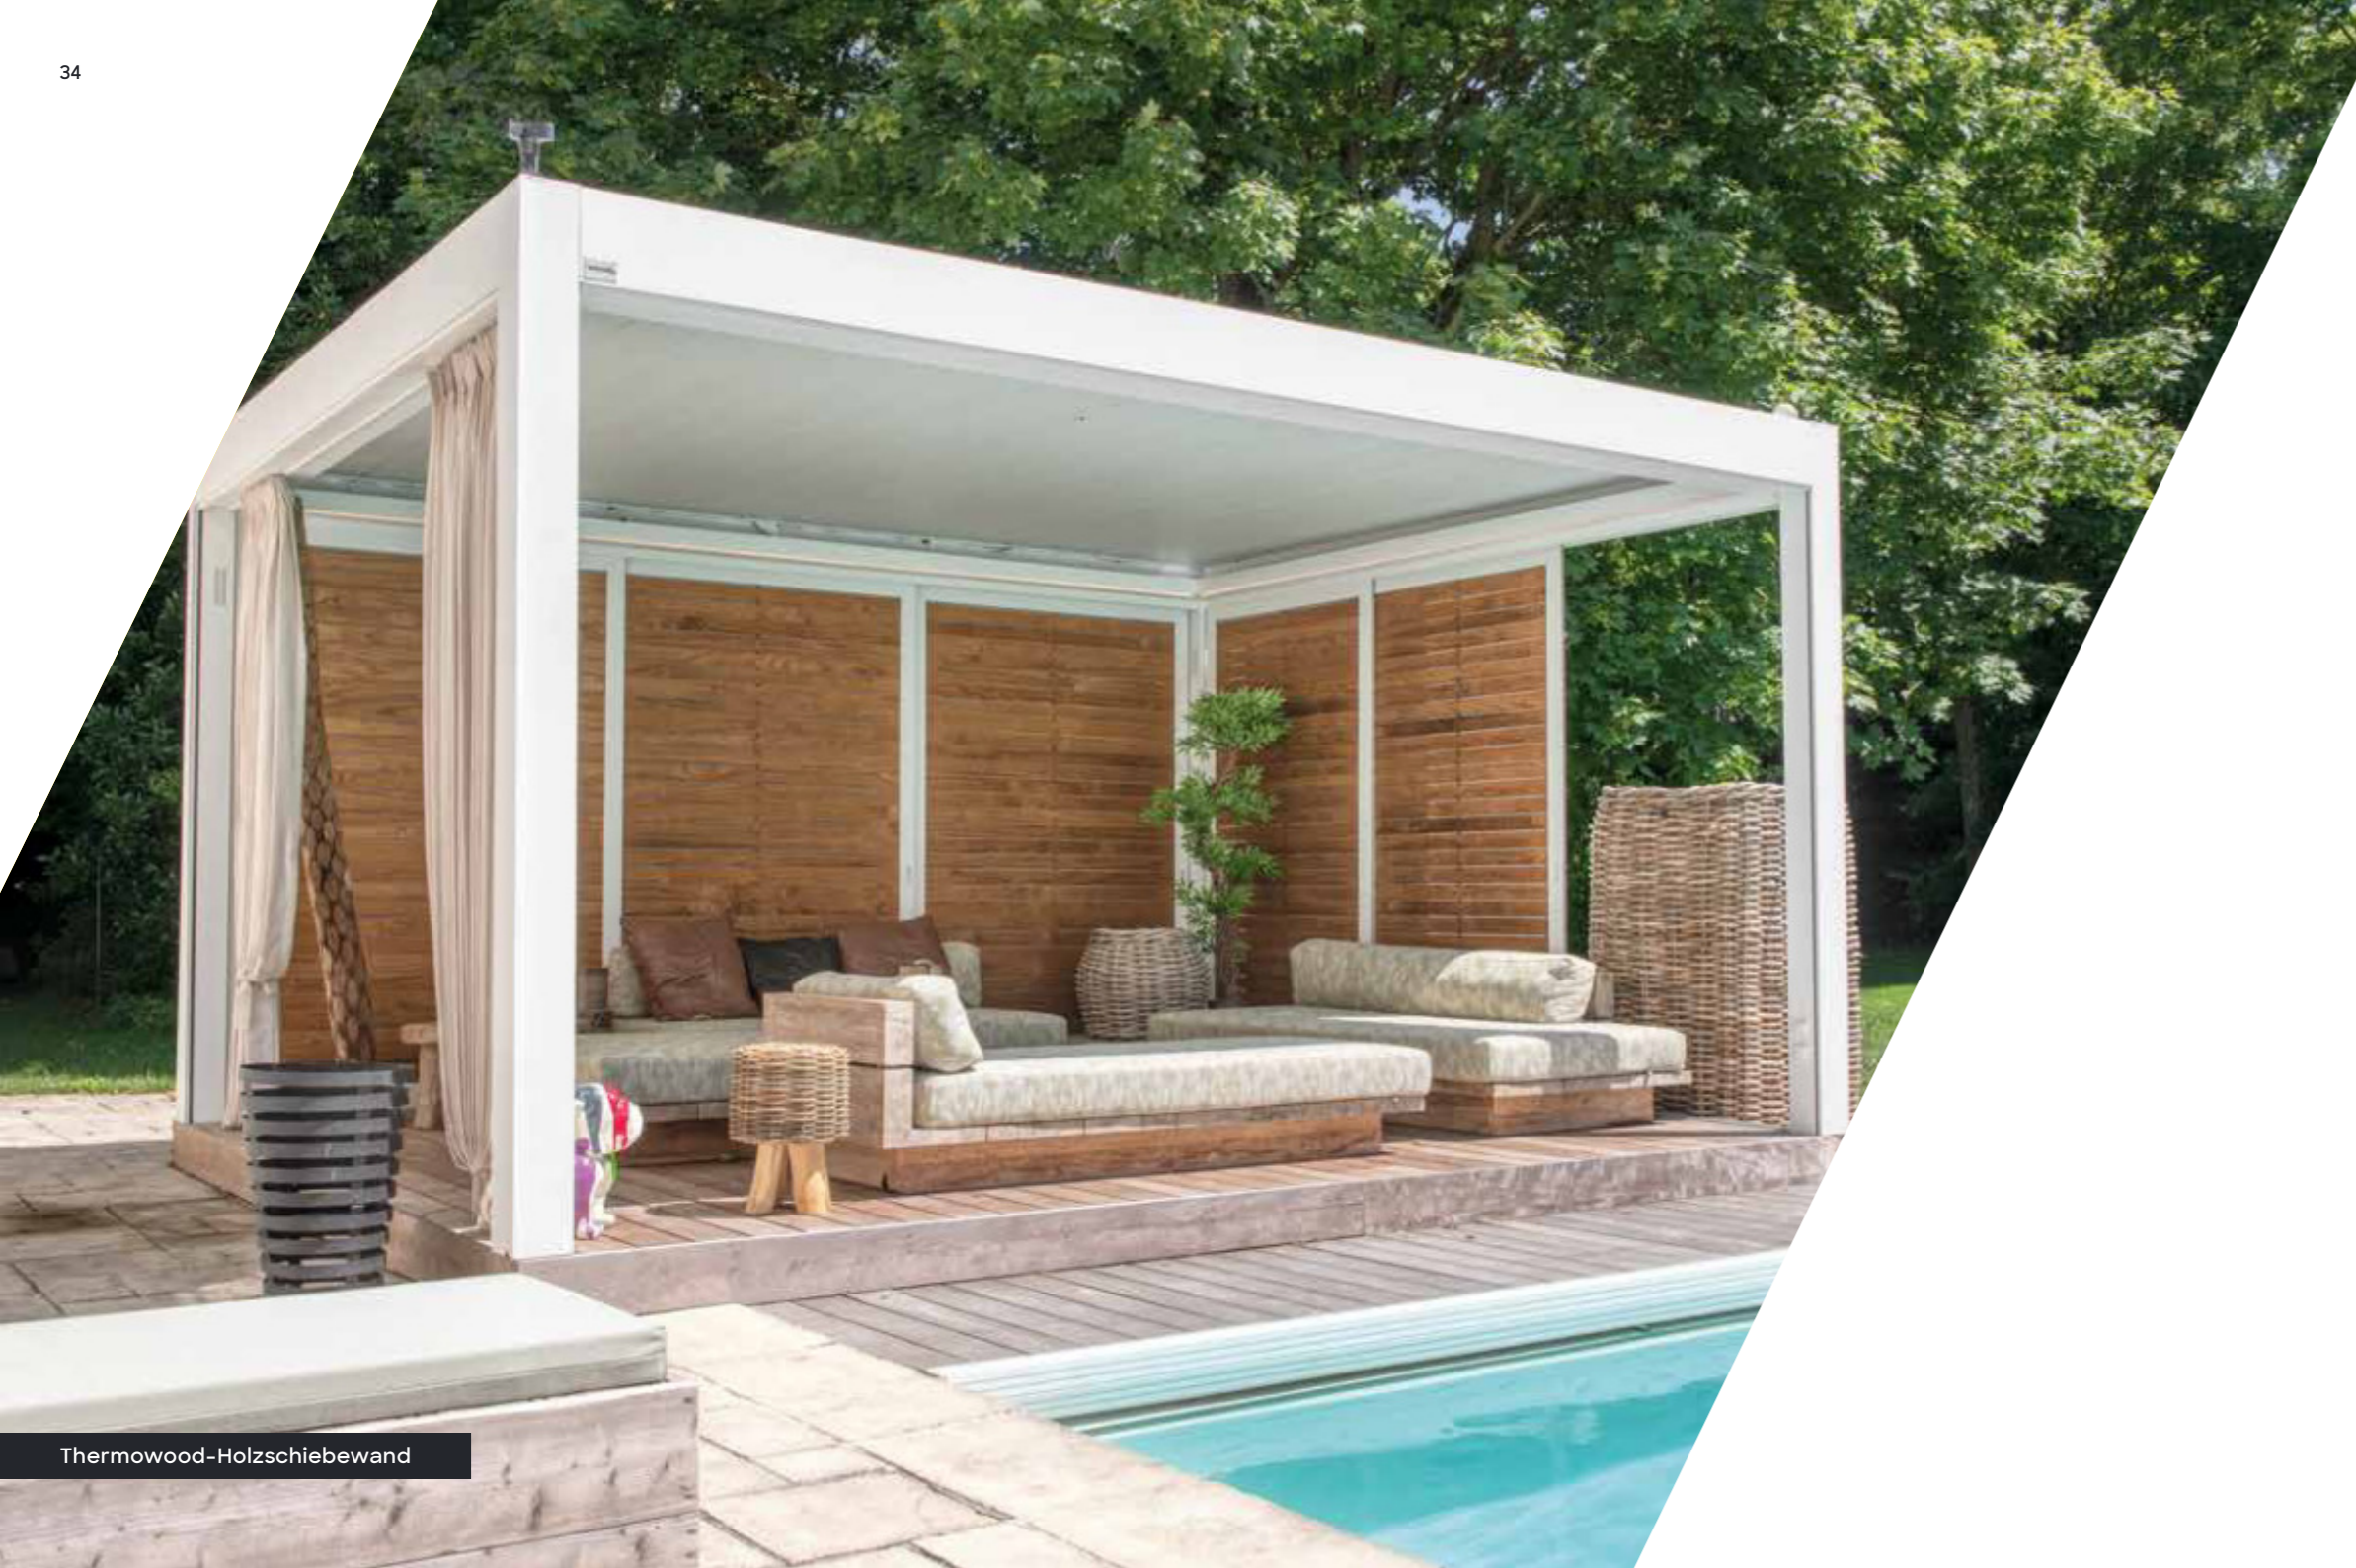

Thermowood-Holzschiebewand