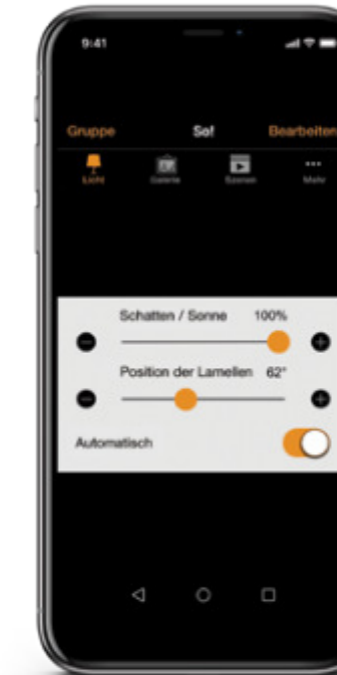

- 🌬️
 Natürliches Bioklima. Der Wind bewegt sich durch die Lamellen hindurch und sorgt für eine natürliche Brise.
- ☀️
 Ein sonniger Tag. Die Lamellen bewegen sich mit der Sonne und sorgen so für ein optimales Verhältnis von Sonne und Schatten.
- 📀
 Ihre Lieblingsmusik immer in Reichweite. Einfach Ihre Playlist über Bluetooth connecten und genießen.
- 🌿
 Ein sonniger Tag mit viel Wind. Dann die windbeständigen Screens mit Ihrer App steuern und den Wind draußen halten.
- ☁️
 Wechselhaftes Wetter. Die Pergola schließt sich bei Regen. Und bei Sonne öffnen sich die Lamellen.
- 🌃
 Abendmodus. Schalten Sie den Sternenhimmel oder die LED-Beleuchtung an oder aus und wählen Sie zwischen kalt- oder warmweißem Licht.

Sie hätten dafür gerne eine Fernbedienung? Das ist auf Anfrage kein Problem.

SO! Smart

Verbinden Sie Ihr Smartphone über Bluetooth mit Ihrer Pergola SO! und passen Sie die Lamellen im Handumdrehen an oder bedienen Sie die SO! mithilfe der am Pfosten befindlichen Design-Drucktasten.

Die Drucktasten aus Metall sind jeweils mit einer ringförmigen LED-Beleuchtung ausgestattet. Optional: Bedienung mit Drucktasten.

SO! Cosy

Ideal für alle, die selbst gerne das Heft in die Hand nehmen: Legen Sie den Öffnungsgrad der Lamellen selbst fest. Mit dem Roller können Sie die gewünschte Position (zwischen 0° und 145°) festlegen, indem Sie die Lamellenposition von links nach rechts schieben. Dies funktioniert auch manuell über die in den Pfosten integrierten Designtasten.