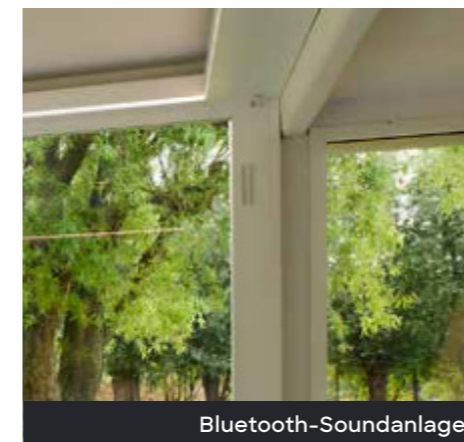

Dimmbare LED-Leiste

Bluetooth-Soundanlage