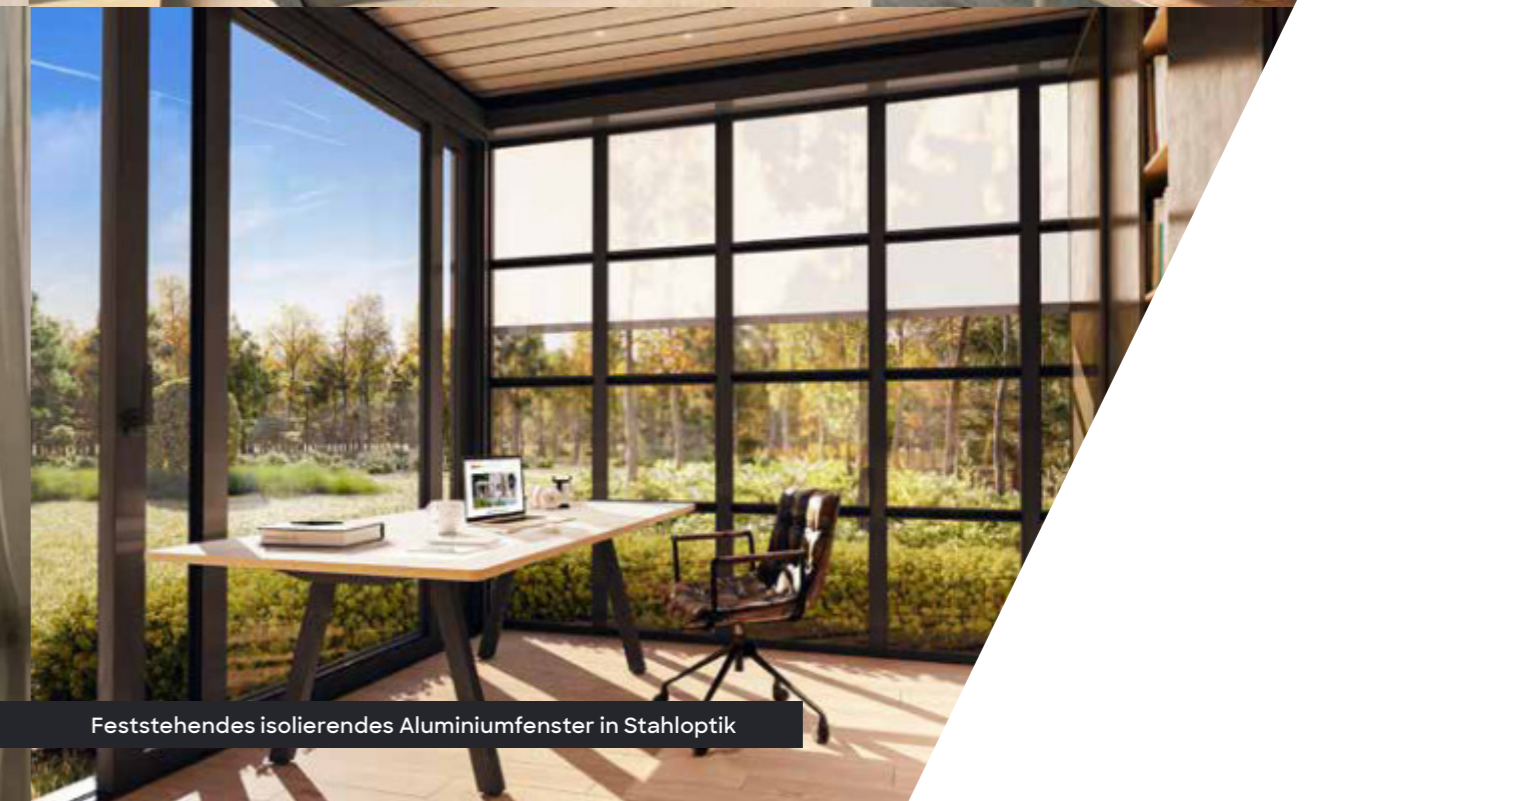

Isolierendes Aluminiumschiebefenster

Feststehendes isolierendes Aluminiumfenster

Feststehendes isolierendes Aluminiumfenster in Stahloptik