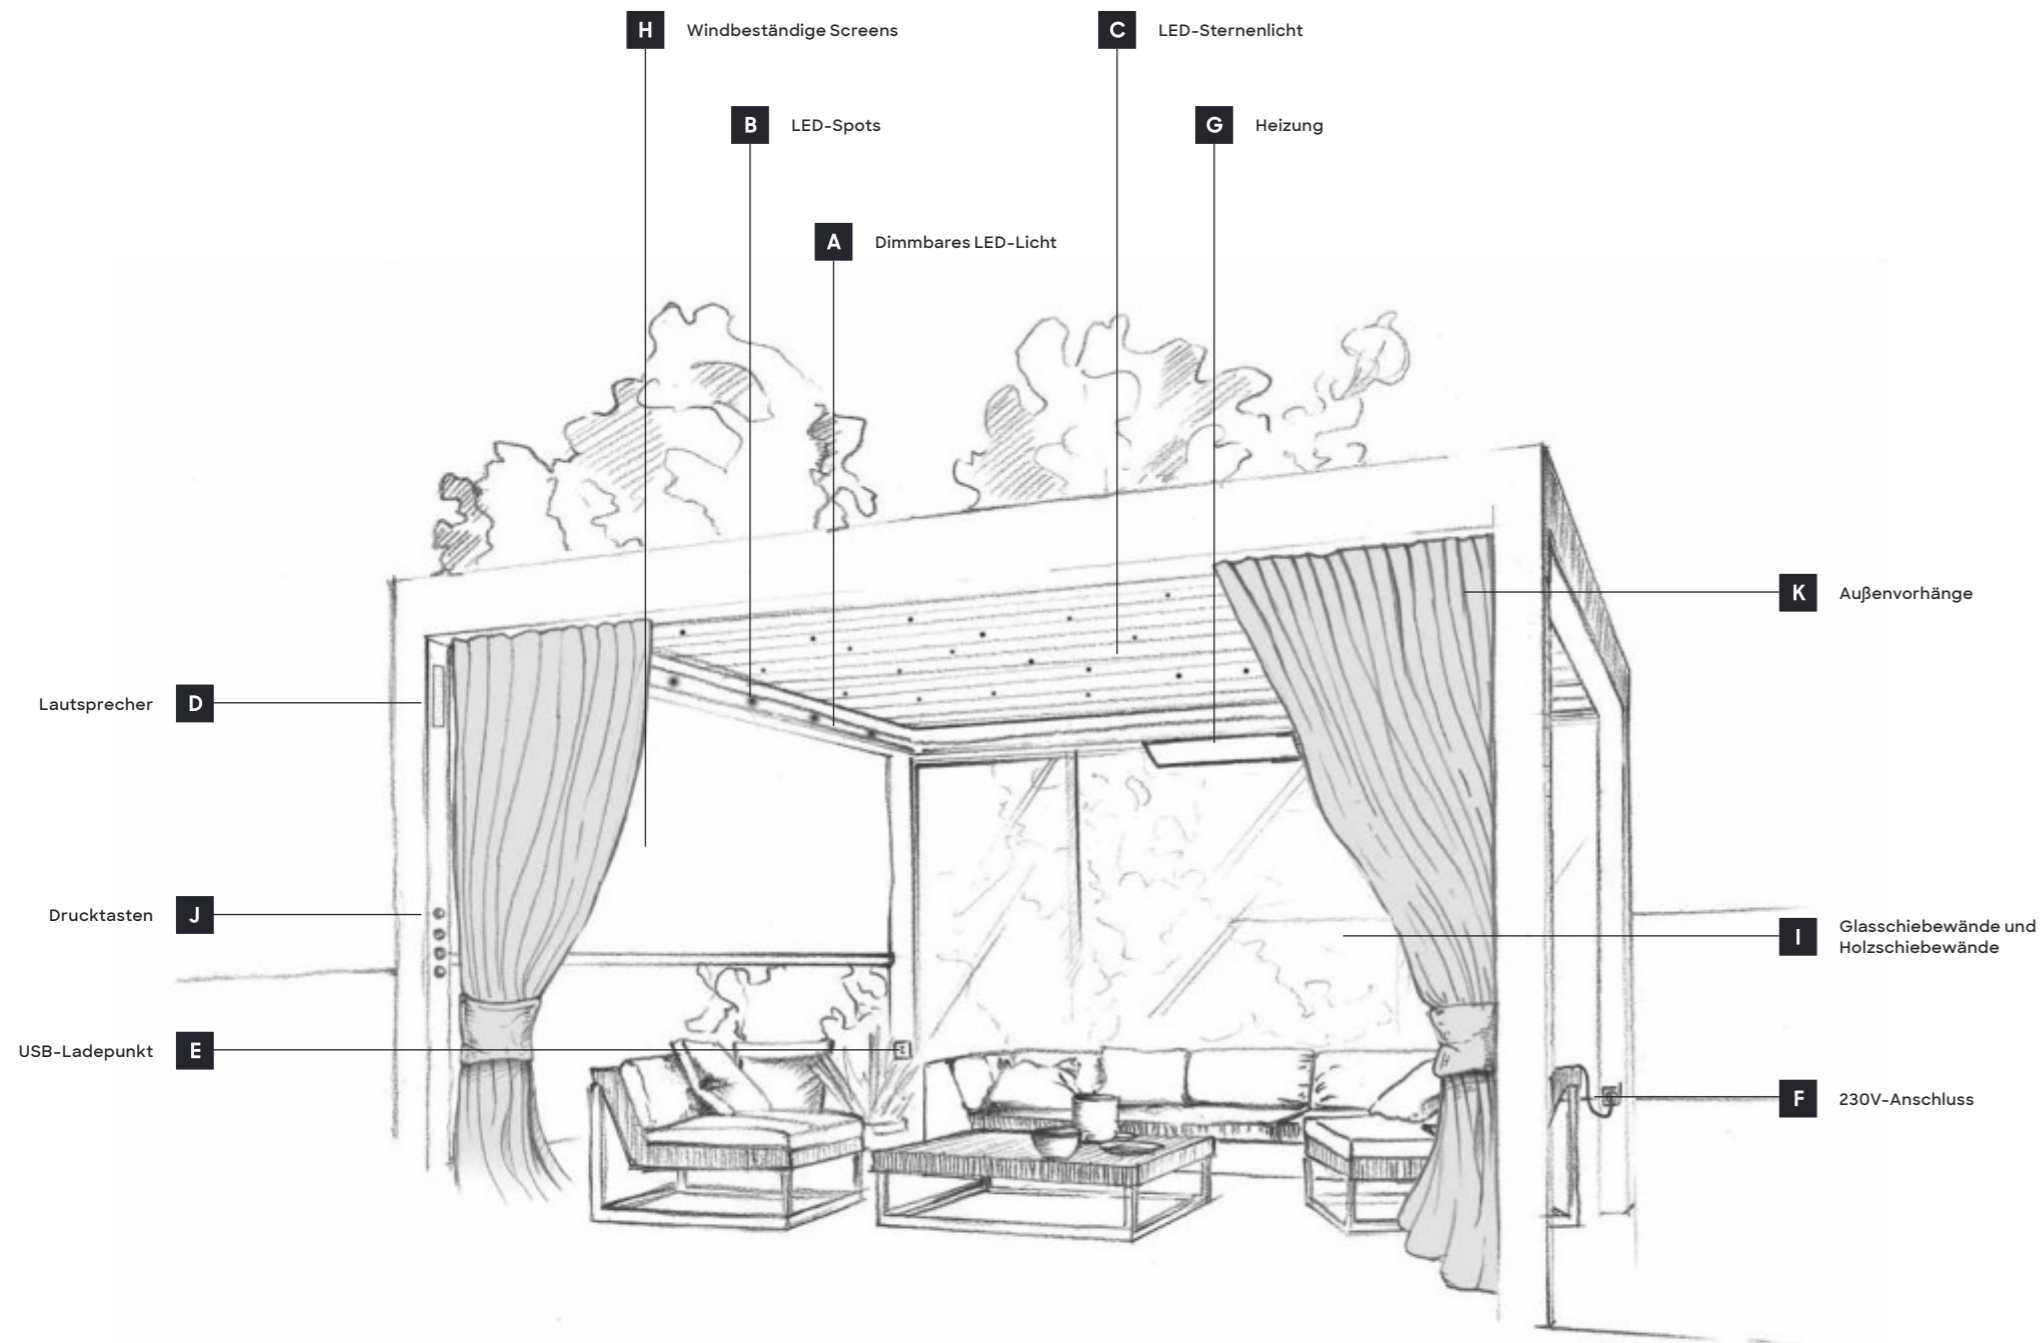

Einsatzbereich

SO! Refreshing

	SO! Cosy	SO! Chic	SO! Star
Classic-Lamellen	✓	✓	✓
Winddichte Climate-Lamellen	○	○	○
Winddichte und schalldämmende Climate-Lamellen	○	○	○
Lamellen mit Holzveredelung	○	○	○

SO! Smart

Standardmotorisierung	✓	✓	✓
Automatische Motorisierung (Solar Tracker)	○	✓	✓
Intelligente patentierte Motorisierung	○	○	✓
Windsensor	○	○	✓
Regen- und Schneensensor	○	✓	✓

SO! Connected

Bedienung mit einer App	✓	✓	✓
Design-Drucktasten J	○	○	✓

SO! Bright + SO! Heaven

Allseitig dimmbare LED-Leiste mit direktem weißem Licht A	○	–	–
Rundum dimmbare LED-Leiste mit direktem weißem Licht + einstellbarem Kalt-Warm-Ton A	○	✓	✓
Allseitig dimmbare LED-Leiste mit indirektem RGB-Licht	○	○	○
Dimmbare Spots in Rahmenprofil B	○	○	○
Dimmbares LED-Sternenlicht C	○	○	✓
Dimmbare Spots in den Lamellen	○	○	○

SO! Music

Bluetooth-Soundsystem mit 2 eingebauten Lautsprechern D	○	✓	–
Bluetooth-Soundsystem mit 4 eingebauten Lautsprechern D	○	○	✓

SO! Easy

USB-Ladepunkt E und 230V-Anschluss F	○	1 stück	2 stück
Infrarotheizung G	○	○	○
Projektorhalterung und Projektionschirm	○	○	○

SO! Sheltered (nicht isolierende Umgebungswände)

SolFix Einbau-Screens H	○	○	○
Außenvorhänge K	○	○	○
Glasschiebewände mit oder ohne Stahloptik-Profilen (10 mm) I	○	○	○
Ambiente-Lamellenwand mit oder ohne Motor / mit oder ohne Holzoptik	○	○	○
Verso-TEX-Schiebewände mit doppeltem Screen-Tuch	○	○	○
Holzschiebewände mit Screen-Tuch	○	○	○
Perspective Glaswand	○	○	○

Maximalabmessungen	L6000 x W4500 x H3000 oder L6400 x W4000 x H3000	L6000 x W4500 x H3000 oder L6400 x W4000 x H3000	L6000 x W4500 x H3000 oder L6400 x W4000 x H3000

✓ im Pack inbegriffen ○ optional – nicht möglich