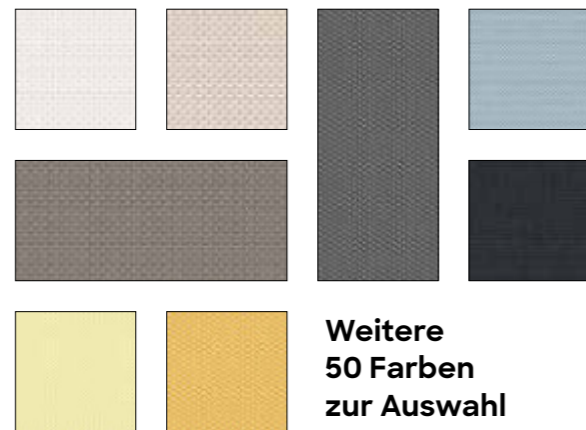

Außenvorhänge

Eine romantische und gemütliche Note für Ihre Terrassenüberdachung? Unsere Außenvorhänge schützen Sie nicht nur vor Sonne, Wind und Regen, sondern bieten auch mehr Privatsphäre. Wählen Sie aus **58 verschiedenen Farben** und Designs und sichern Sie sich 5 Jahre Garantie! Das bedeutet, dass sie auch den extremsten Bedingungen standhalten können. Übrigens: Die Farben bleiben jahrein, jahraus unglaublich lebendig!