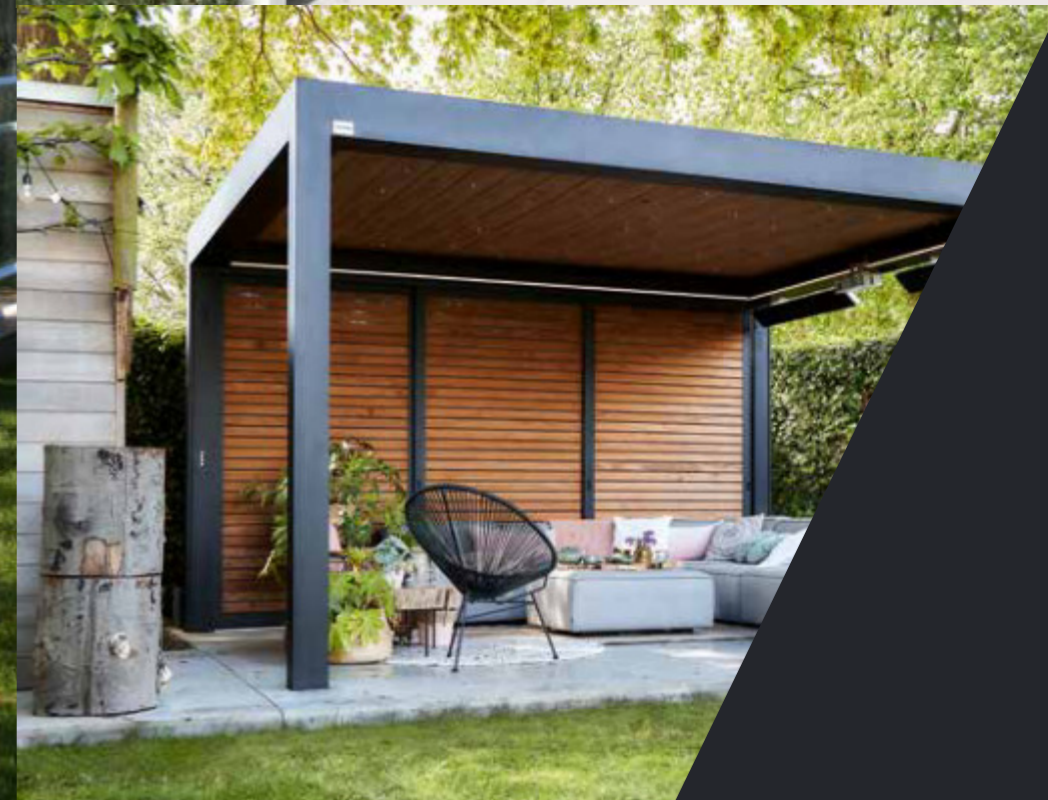

Die Pergola SO! bringt die Menschen zusammen. Sie ist ein Ort, der Ihnen immer zur Verfügung steht. Egal für welche Stimmung oder Gelegenheit. Sie erleben hier zusammen mit Ihrer Familie und Freunden die schönsten Momente. Unzählige Erinnerungen von unschätzbarem Wert.

Neuer Lebensraum zwischen Pergola und Veranda

Lernen Sie „Peranda“ kennen, ein hybrides Konzept, bei dem Sie alle Vorteile einer echten Veranda genießen, ohne die Überhitzung und den Treibhauseffekt. Kippen Sie die Lamellen, und die heiße Luft weicht einer kühlenden Brise. So können Sie Ihren Wohnbereich auch im Sommer weiter genießen. Ergänzen Sie Ihre Peranda mit unseren isolierenden Glaswänden für zusätzliche Wärme- und Schalldämmung. Entdecken Sie diese auf Seite 44.

01. Classic-Lamellen

Die wasserdichte Lamelle mit Sonnenschutz.

02. Climate-Lamellen

Die schalldämmende Lamelle, die sowohl wasser- als auch winddicht ist.

SO! Sheltered

Design-Seitenwände

Entdecken Sie unsere große Auswahl an Seitenwänden für Ihren persönlichen Winsol-Außenbereich. Schlicht und modern, romantisch, ländlich oder sogar industriell... Design-Seitenwände schmücken Ihre Pergola in jedem Stil, sodass sie immer zu Ihrem Haus passt. Genießen Sie den Aufenthalt im Freien länger, und zwar geschützt vor Sonne, Regen, Wind und Kälte.