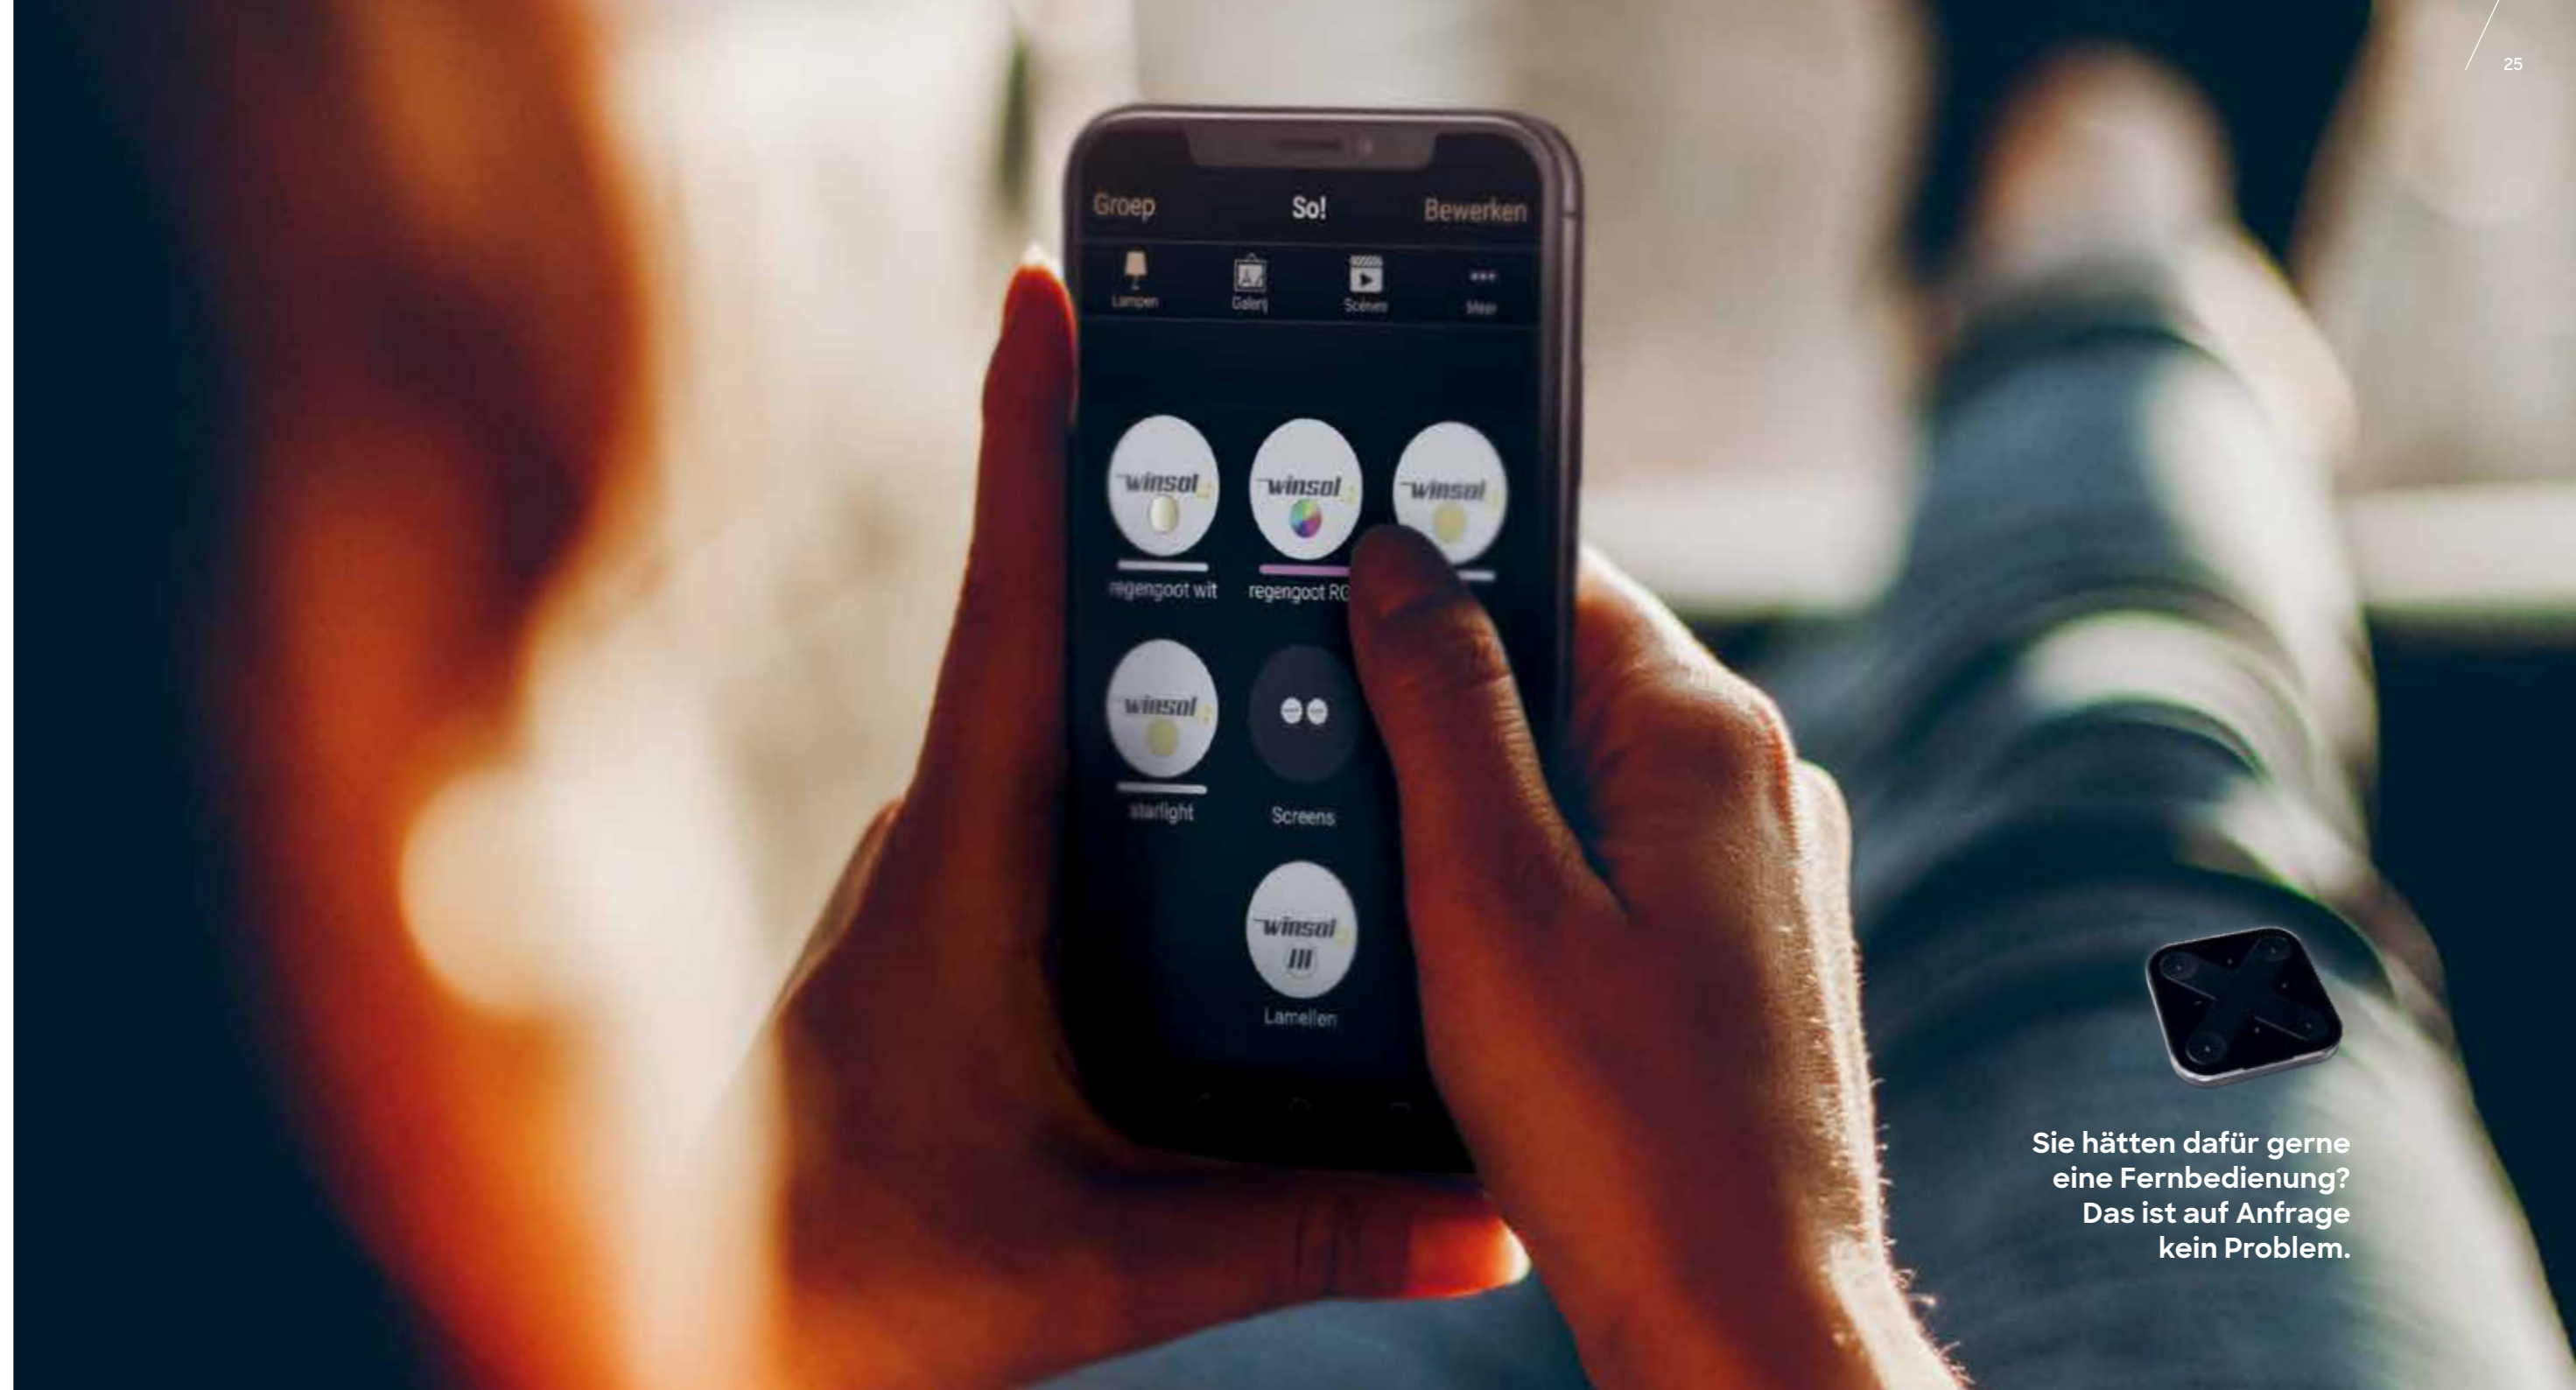

SO! Connected

„Ihr Smartphone oder Tablet mit Bluetooth connecten & relaxen.“

Mit der Connected™ SO!-App sorgen Sie selbst für schönes Wetter. Die App berechnet dank der patentierten intelligenten Ansteuerung der Lamellen den korrekten Stand der Aluminiumlamellen. Die Lamellen bewegen sich bei jeder Änderung des Lichteinfalls automatisch für die perfekte Atmosphäre auf Ihrer Terrasse.

- 🌬️
 Natürliches Bioklima. Der Wind bewegt sich durch die Lamellen hindurch und sorgt für eine natürliche Brise.
- ☀️
 Ein sonniger Tag. Die Lamellen bewegen sich mit der Sonne und sorgen so für ein optimales Verhältnis von Sonne und Schatten.
- 📀
 Ihre Lieblingsmusik immer in Reichweite. Einfach Ihre Playlist über Bluetooth connecten und genießen.
- 🌿
 Ein sonniger Tag mit viel Wind. Dann die windbeständigen Screens mit Ihrer App steuern und den Wind draußen halten.
- ☁️
 Wechselhaftes Wetter. Die Pergola schließt sich bei Regen. Und bei Sonne öffnen sich die Lamellen.
- 🌃
 Abendmodus. Schalten Sie den Sternenhimmel oder die LED-Beleuchtung an oder aus und wählen Sie zwischen kalt- oder warmweißem Licht.

Sie hätten dafür gerne eine Fernbedienung? Das ist auf Anfrage kein Problem.

SO! Smart

Verbinden Sie Ihr Smartphone über Bluetooth mit Ihrer Pergola SO! und passen Sie die Lamellen im Handumdrehen an oder bedienen Sie die SO! mithilfe der am Pfosten befindlichen Design-Drucktasten.