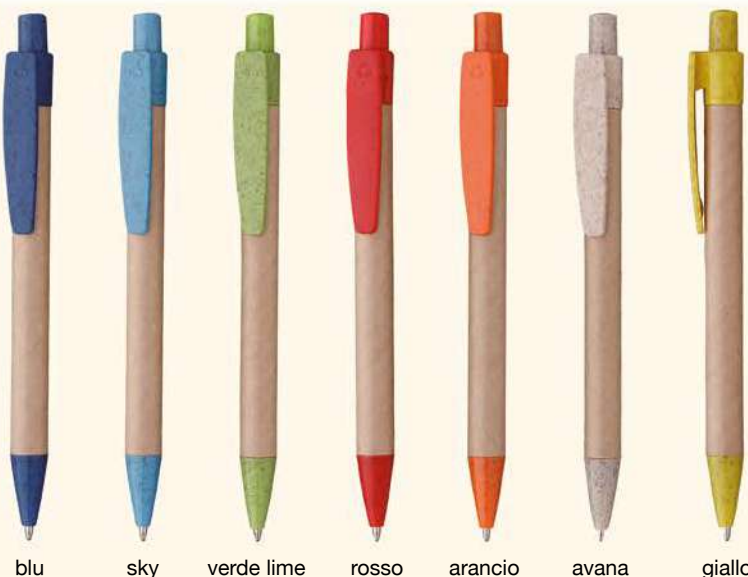

blu   sky   verde lime   rosso   arancio   avana   giallo

**5053\_Cork\_ Penna Sfera**

-  cm 13
-  Sughero
-  Clip in plastica
-  50/1000
-  Refill nero

Su richiesta astuccio cartone **7071**

giallo   verde   arancio   rosso   blu   bianco   nero