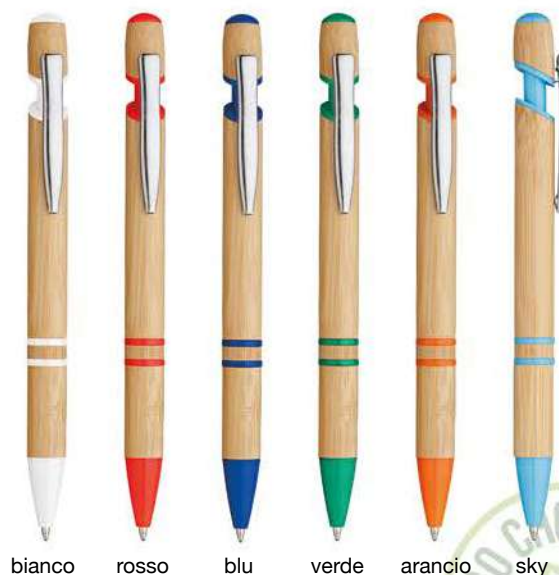

Su richiesta astuccio cartone **7071**

verde lime   rosso   bianco   arancio   blu

**5078\_Becka wood\_ Penna Sfera**

-  cm 14,3
-  Bamboo
-  Clip in metallo
-  50/1000
-  Refill nero jumbo

Su richiesta astuccio cartone **7071**