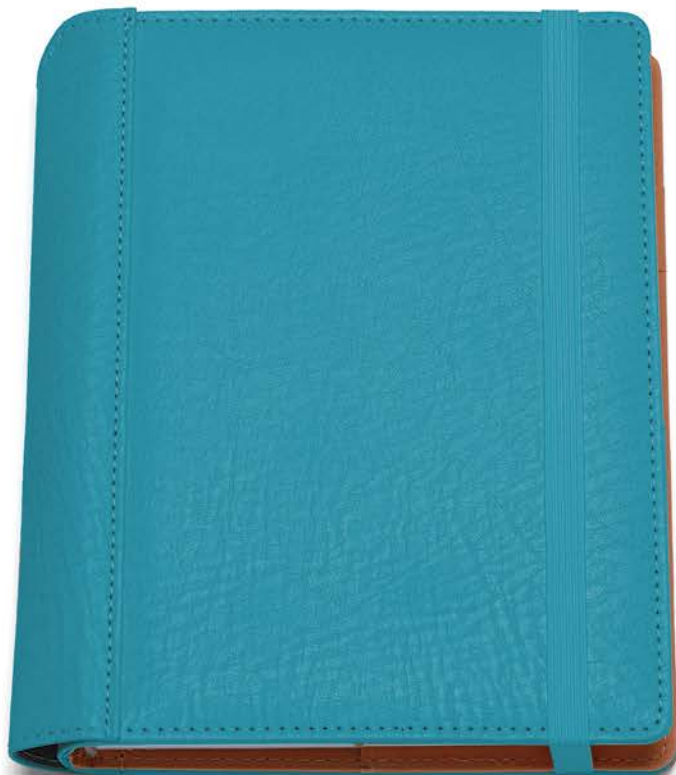

0247 Agenda Giornaliera

- Chiusura con elastico
- Interno estraibile cm 17x24, 320 pag. carta usomano bianca 60gr. sabato e domenica abbinati.
- cm 17x24
- PU Termovirante
- 1/30
- In astuccio