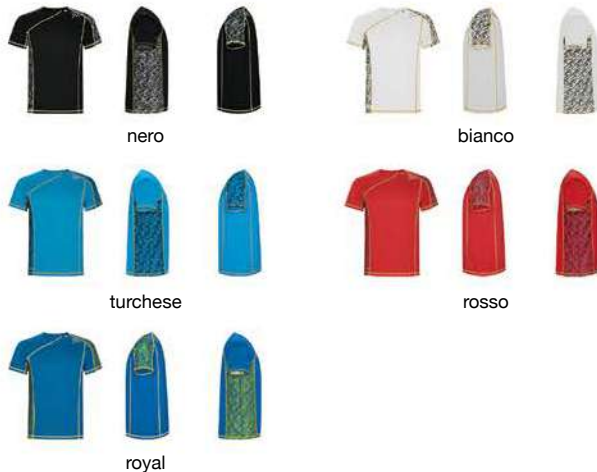

R0426_T-shirt tecnica Sochi

① T-shirt tecnica maniche raglan con pannelli stampati. Poliestere riciclato CONTROL DRY. Cuciture decorative fluo (eccetto colore bianco). Parte posteriore più lunga della parte anteriore. Etichetta identificativa del logo ECO sulla manica. 50% poliestere riciclato / 50% poliestere, waffle interlock. 130g/m2.

S - M - L - XL - 2XL

1/50

Scatola	Pack
50 pz	1 pz