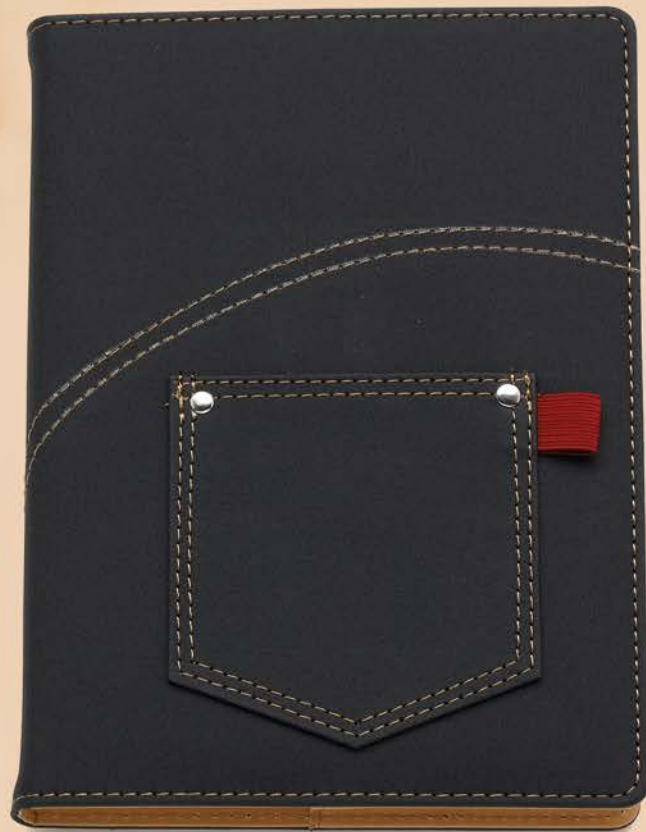

### 0251 Agenda Giornaliera

-  inserto per penna, tascha esterna
-  Interno estraibile cm 15x21, sabato e domenica abbinati, 320 pag. carta usomano bianca 60gr.
-  cm 15x21
-  Termovirante
-  1/30
-  In astuccio