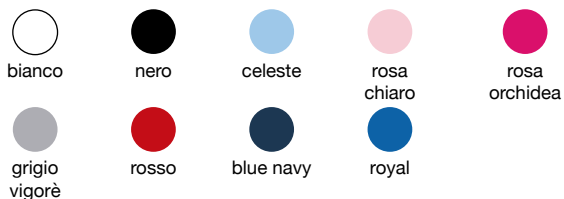

R7200_Body a maniche corte Honey

- ① Body a maniche corte con scollatura a spalla incrociata. Chiusura con bottone a pressione sul fondo. Collo e fondo rifilati con costina 1x1. 96% cotone pettinato / 4% elastane, 175 g/m2.

3M-6M-9M-12M-18M

5/100

scopri la gamma completa sul sito

	Scatola	Pack	Unita
Bianco			
Colorato	100 pz	5 pz	1 pz