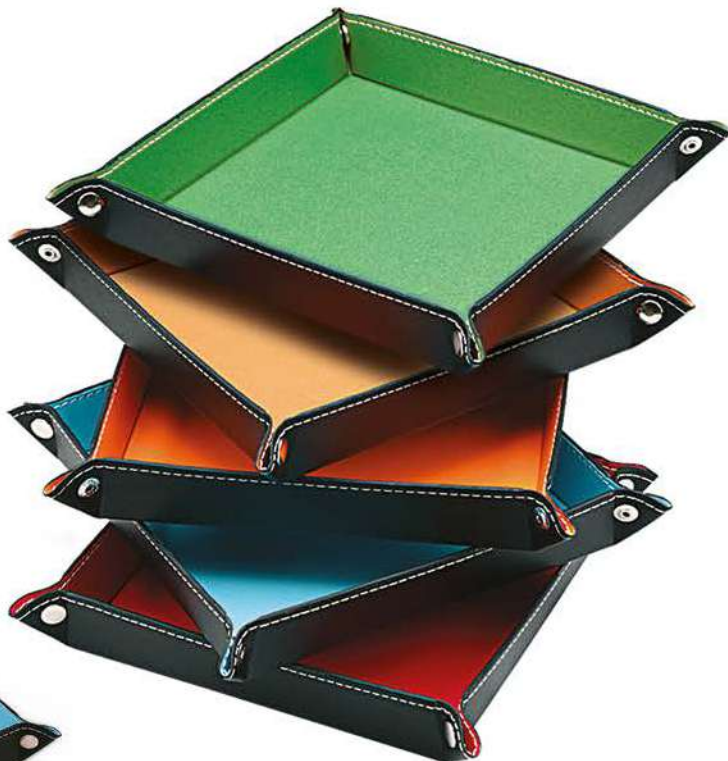

### 2825\_Pocket\_ Vuota tasche

cm 22x22

Similpelle

25/100

In astuccio

- Sky
- Rosso
- Arancio
- Cuoio
- Verde