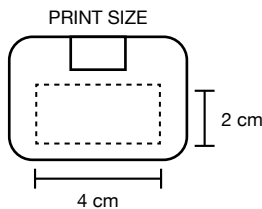

6070_Optimus_HUB

- 4 porte USB
- cm 5x4x1
- Plastica
- 1/100