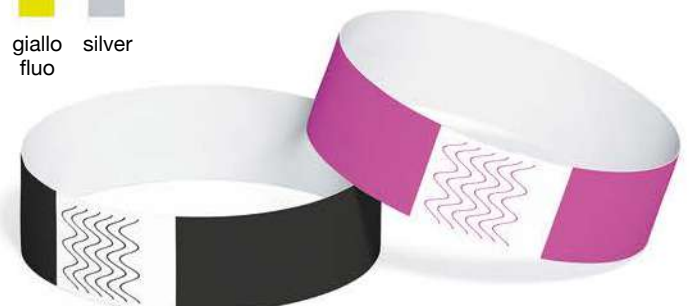

3543_Silicon_Bracciali

cm ø 20x1,2

Silicone

100/1000

Consegna 7 giorni articolo stampato

nero

bianco

blu

verde

rosso

giallo

arancio

verde

rosso

fuxia

arancio

blu

giallo

nero

bianco

3542_Sighet_Braccialetto

cm 34,5x1,2

Poliestere

500/2000

verde
fluo

verde
fluo

rosso

arancio

nero

blu

giallo

bianco

fuxia

sky

giallo
fluo

silver
fluo

3541_Party_Braccialetto

cm 25,5x1,9

Multifibra

10/1000

**FORNITO A FOGLI
DA 10 PZ**