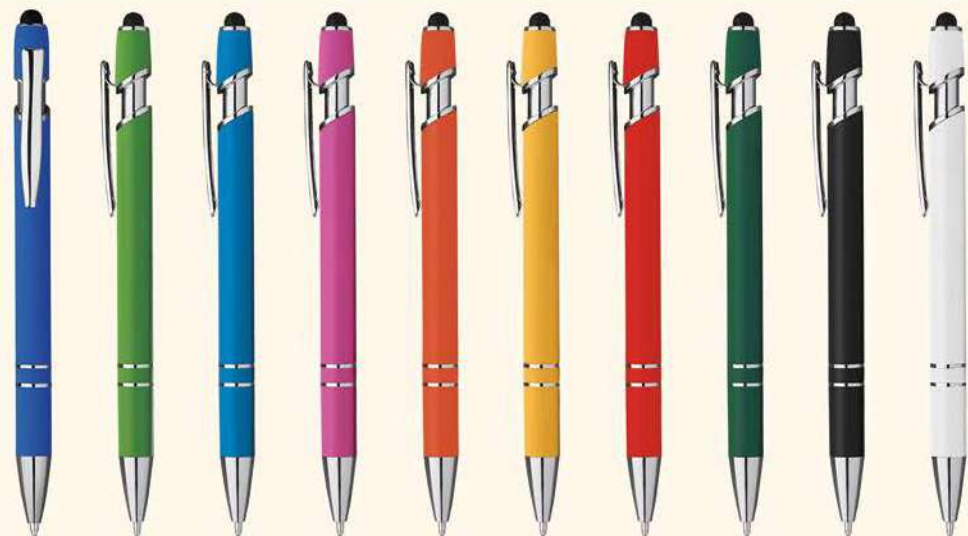

5637_Vieri_ Penna Sfera Touch

- cm 14,5
- Alluminio
- Clip in alluminio
- 50/500
- Refill nero

Su richiesta
astuccio cartone **7071**

blu

verde lime

sky

fuxia

arancio

giallo

rosso

verde

nero

bianco

NEW
ITEM

5636_Settima_ Penna Sfera Touch

- Con incisione laser sul fusto, il logo si mostrerà nel colore oro
- cm 14,5
- Alluminio con finitura rubber
- Clip in alluminio
- 50/500
- Refill nero

Su richiesta astuccio cartone **7071**