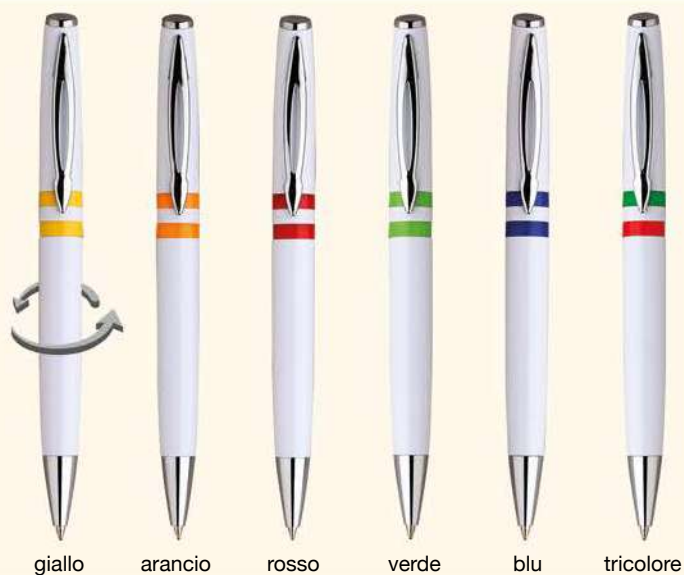

5119_Road White_ Penna Sfera

- cm 13
- Plastica
- Clip in metallo
- 50/1000
- Refill nero

Su richiesta astuccio cartone **7071**