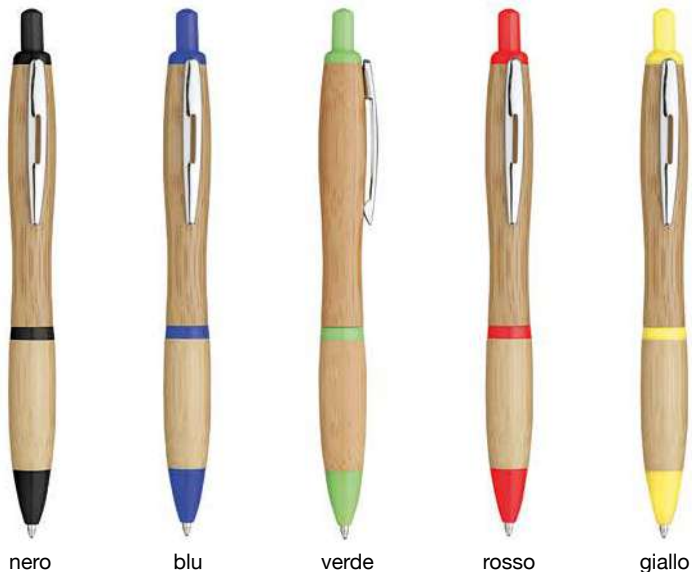

blu   sky   verde lime   rosso   arancio   avana   giallo

**5053\_Cork\_ Penna Sfera**

-  cm 13
-  Sughero
-  Clip in plastica
-  50/1000
-  Refill nero

Su richiesta astuccio cartone **7071**

giallo   verde   arancio   rosso   blu   bianco   nero