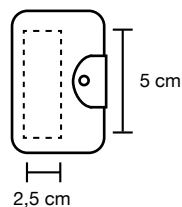

6002_Wallet_Portacard 12 posti

cm 11x8
PU Termovirante
1/200

PRINT SIZE