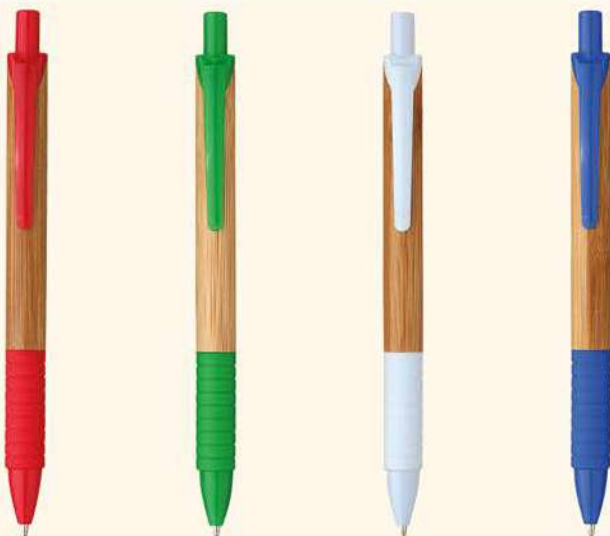

### 5269\_Totem Wood\_ Penna Sfera

- cm 14,5
- Bamboo
- Clip in plastica
- 50/1000
- Refill nero

Su richiesta astuccio cartone **7071**

rosso

verde

bianco

blu