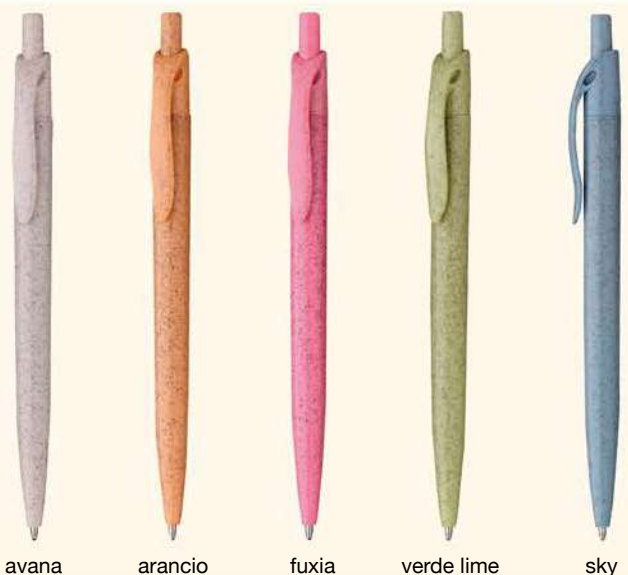

rosso

verde

sky

avana

giallo

5063_Laif_ Penna a scatto

cm 14

Paglia di frumento

Clip paglia di frumento

50/1000

Refill nero

Su richiesta astuccio cartone **7071**