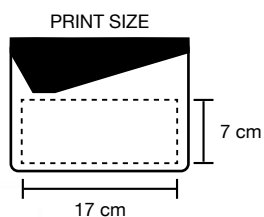

2720_Piel_ Porta documenti con bottone

- cm 19x13
- Tam
- 20/240

rosso