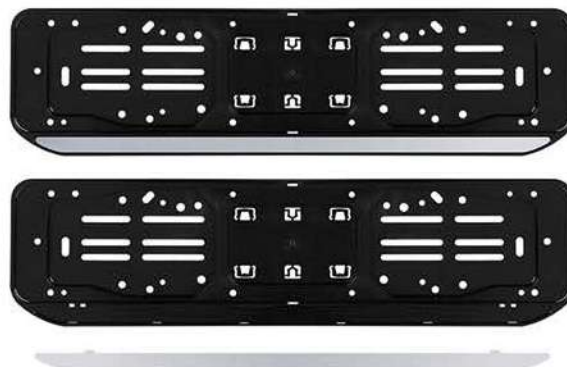

2319_Tablica_ Porta Targa posteriore

Listello argento fornito separatamente

cm 53x14, listello personalizzabile cm 43x1,5

Polipropilene + listelli alluminio

100