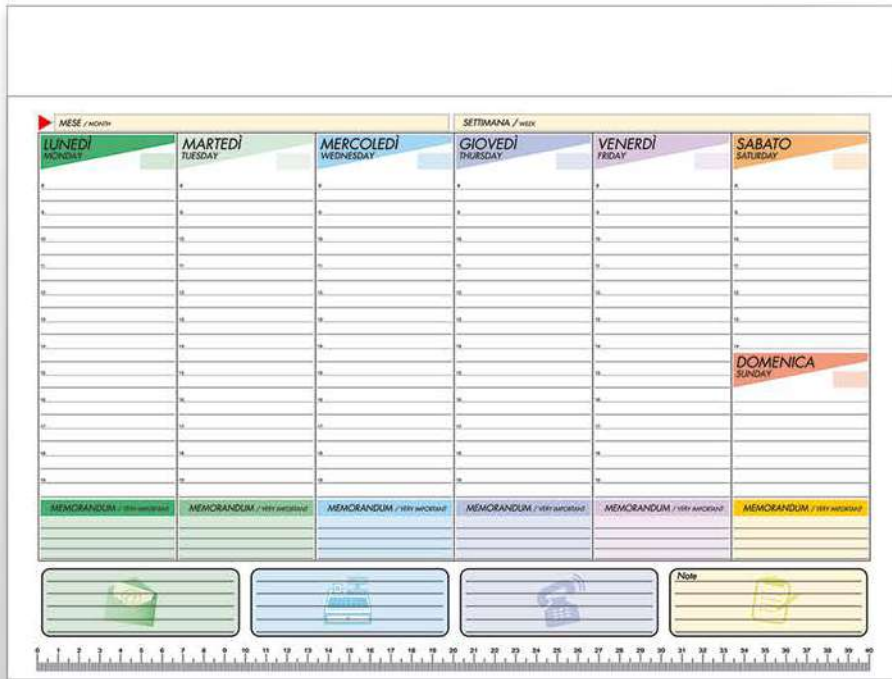

### 2025\_Nevio\_ Cartellina

① Cartellina in cartone riciclato, blocco da 20 fogli staccabile, penna in fibra di grano, tasca interna, porta card

② cm 32 x 23 x 1,5

③ Eco Paper

④ 1/50