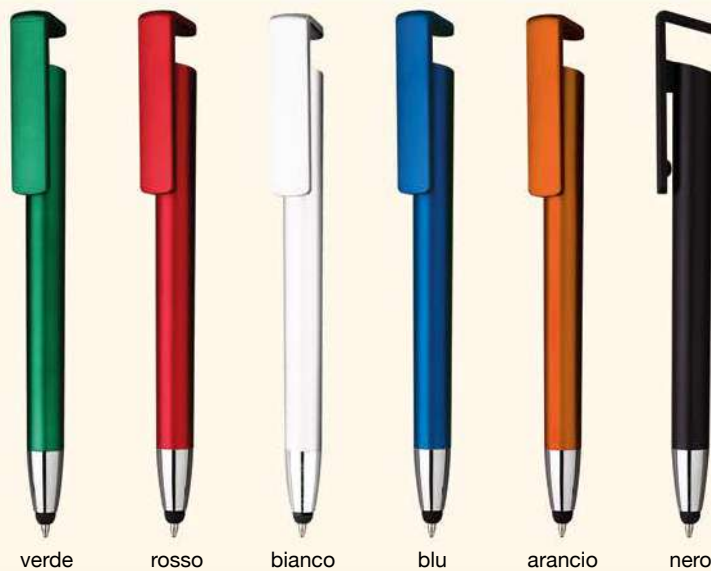

### 5104\_Totem\_ Penna Sfera Touch

-  Supporto per cellulare
-  cm 14,5
-  Plastica
-  Clip in plastica
-  50/1000
-  Refill nero

Su richiesta astuccio cartone **7071**

verde

rosso

bianco

blu

arancio