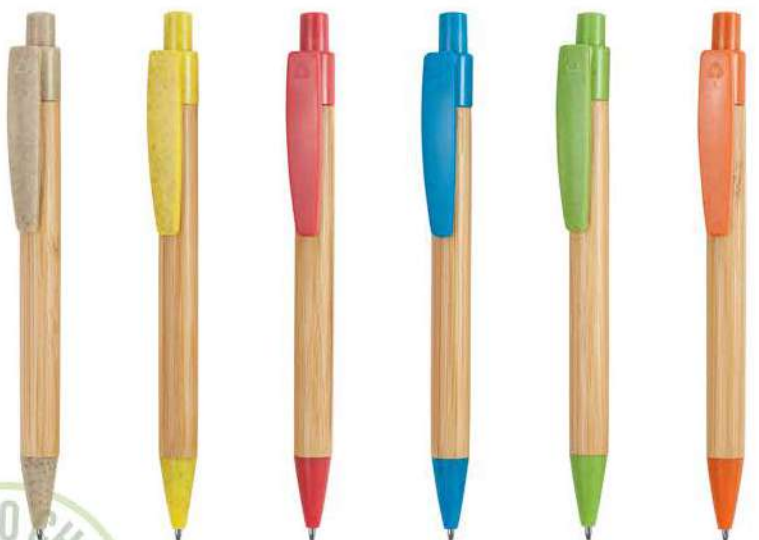

avana

giallo

rosso

blu

verde

arancio

5072_Proly_ Penna Sfera

- cm 14
- Bamboo
- Clip in paglia di frumento
- 50/1000
- Refill nero

Su richiesta astuccio cartone **7071**