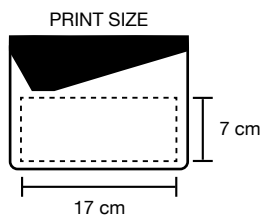

2727_Corcho_ Porta documenti con bottone

- Cucito
- cm 19x13
- Sughero e PU Termovirante
- 100

blu