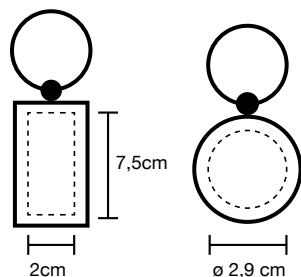

rettangolo

cerchio

PRINT SIZE

**0705\_Roon\_Portachiavi**

- Portachiavi con funzione di supporto smartphone
- cm 2,6x6
- Legno
- 50/500
- In polybag

PRINT SIZE

**0799\_Dave\_Portachiavi**

- cerchio (0,6 x  $\varnothing$  3,9 cm)  
rettangolo (3 x 0,6 x 8,8 cm)
- Legno naturale
- 100/800
- In polybag