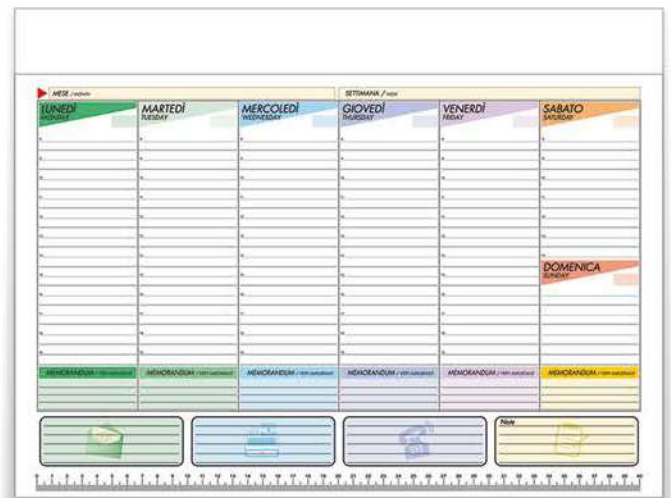

2023 Planning

50 fogli, testata cartonata

cm 29,2x21

Carta naturale 80gr

50