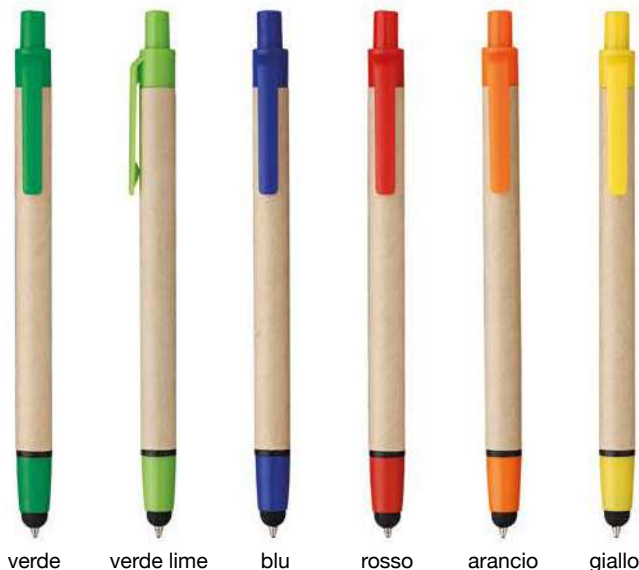

Su richiesta astuccio cartone **7071**

verde   verde lime   blu   rosso   arancio   giallo

**5071\_Papyro\_ Penna Sfera ECO**

-  cm 14
-  Ecopaper
-  Clip paglia di frumento
-  50/1000
-  Refill nero

Su richiesta astuccio cartone **7071**