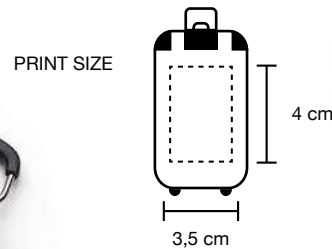

2002_Tag_Etichetta per bagaglio

Cartoncino identificativo
cm 5,5x9,5
Plastica
200

arancio