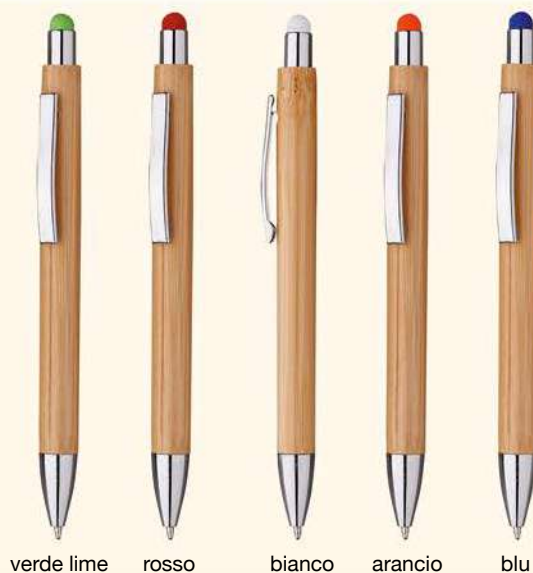

5070_Magic Wood_ Penna Bamboo Touch

- cm 14
- Bamboo
- Clip in metallo
- 50/1000
- Refill nero

Su richiesta astuccio cartone **7071**