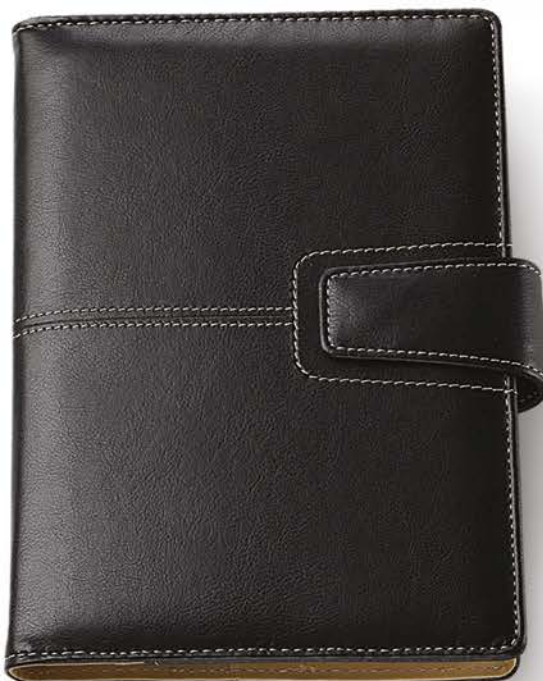

nero

blu

rosso

bordeaux

**0242 Agenda Giornaliera**

-  4 tasche p/card, tasca p/documenti, inserto per penna
-  Interno estraibile cm 15x21, sabato e domenica abbinati, 320 pag. carta usomano bianca 60gr.
-  cm 15x21
-  Similpelle
-  1/30
-  In astuccio