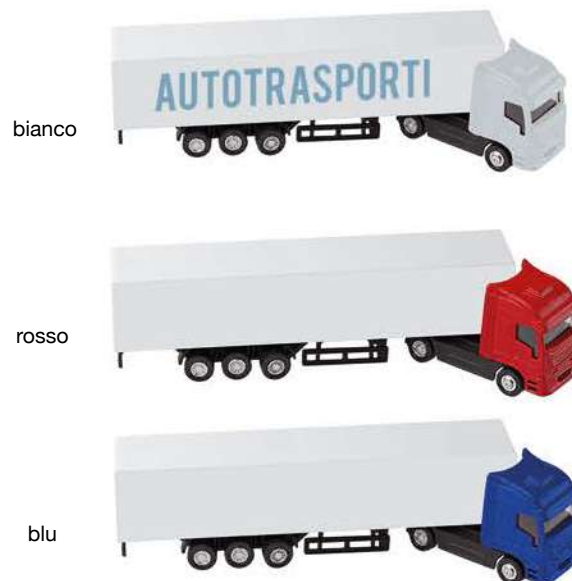

8109_Truck_ Camion

Cabina in metallo, rimorchio rimovibile in plastica, ideale per stampa UV

cm 19,5x3,4x4,5

Plastica e metallo

50/400

In astuccio trasparente