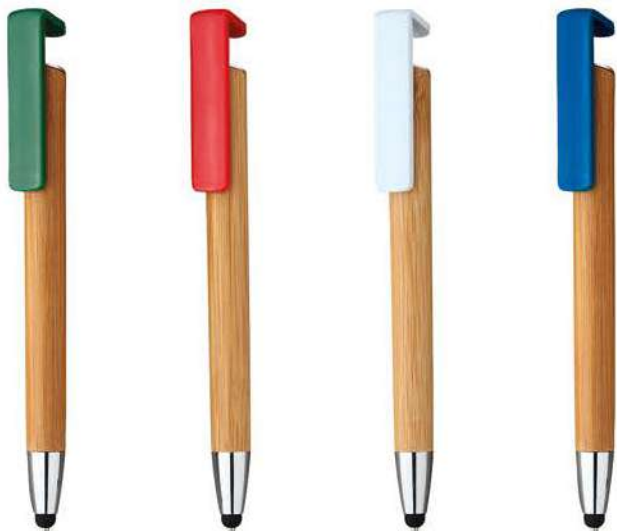

 Clip paglia di frumento

 50/1000

 Refill nero
Su richiesta astuccio cartone **7071**

avana

sky

verde

rosso

arancio