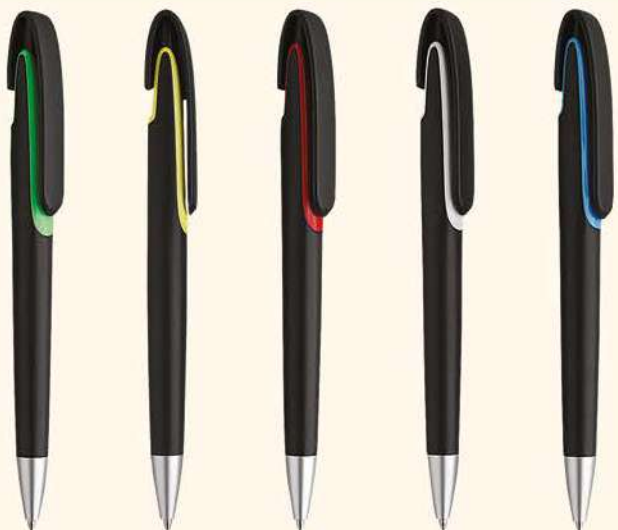

### 5114\_Hype White\_ Penna Sfera

- cm 14,5
- Plastica
- Clip in plastica
- 100/1000
- Refill nero

Su richiesta astuccio cartone **7071**

verde      giallo      rosso      bianco      blu