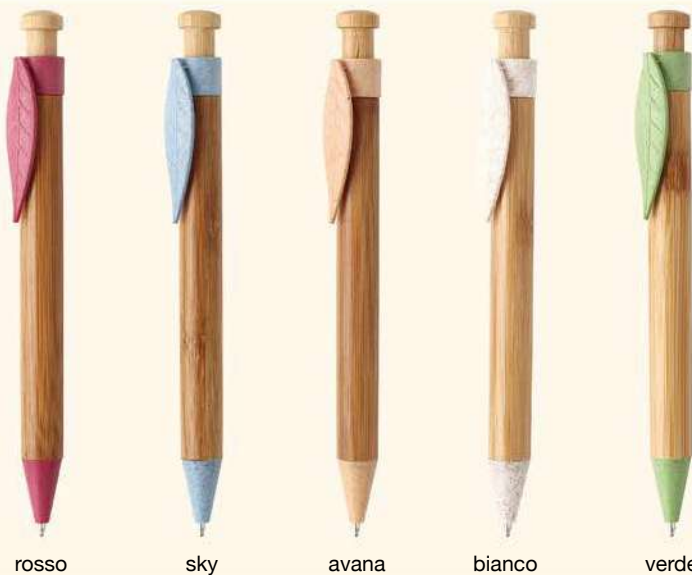

nero

blu

rosso

5056_Colin_ Penna Sfera

- cm 14,5
- Bamboo
- Clip in paglia di frumento
- 50/1000
- Refill nero

Su richiesta astuccio cartone **7071**