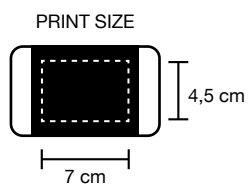

2632_Nail_ Set manicure 5pz con specchietto

- cm 11x7
- Plastica
- 1/250
- In astuccio

2638_Cure_ Set manicure 4pz con specchietto

- cm 10,3x5,5x2
- Plastica
- 1/250
- In astuccio

2630_Charm_ Specchietto con lima per unghie

- cm 9,4x5,4x0,6
- Plastica
- 50/250