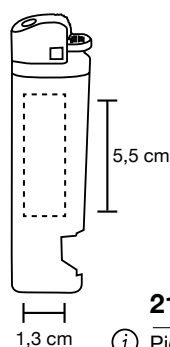

PRINT SIZE

2170_Yosong_Accendino

Pietra focaia, apribottiglie

cm 2,4x9x0,9

Plastica

50/1000