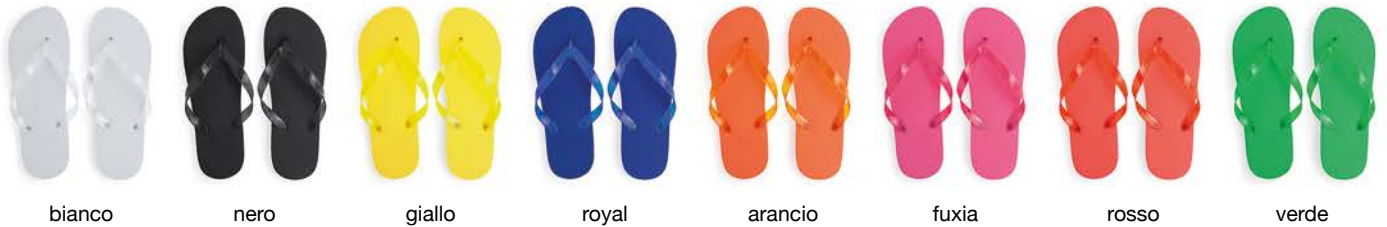

bianco

bianco

nero

giallo

royal

arancio

fuxia

rosso

verde