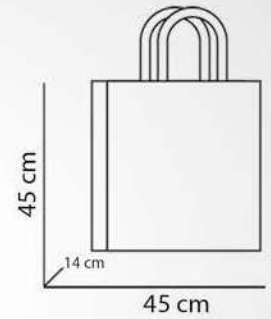

### 0991\_Joy\_ Borsa Shopping

 Cucita, manici cm 2,5x44

 cm 45x45x14

 TNT

 50/200

**EXTRA  
SIZE  
XXL**

arancio

verde