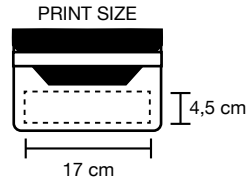

2718_Doks_Porta documenti

cm 19x13

Tam

20/240

arancio

2723_Slimdok_Porta libretto moto

cm 13x16,5

Tam

20/240