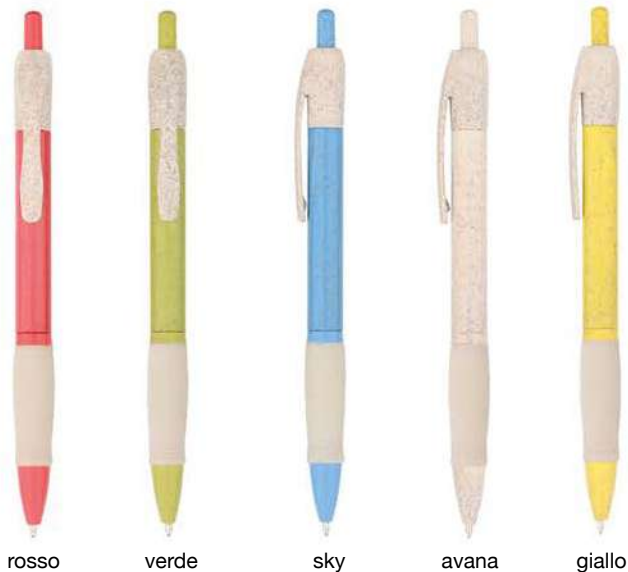

Su richiesta astuccio cartone **7071**

**5058\_Zorro Bio\_ Penna Sfera**
 cm 14

 Paglia di frumento, grip in gomma

 Clip paglia di frumento

 50/1000

 Refill nero
Su richiesta astuccio cartone **7071**

rosso