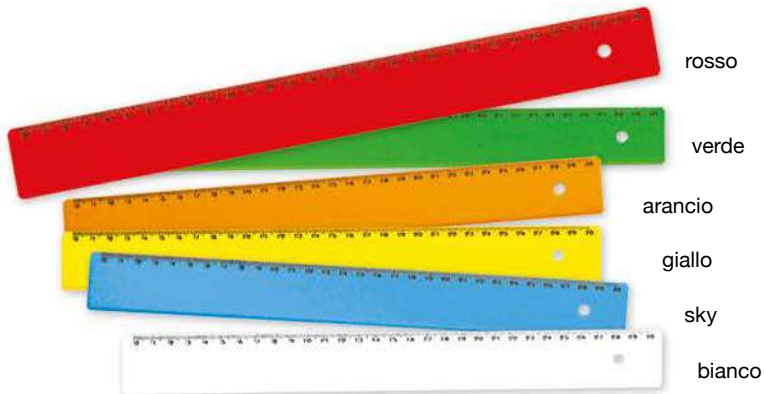

rosso

verde

arancio

giallo

sky

bianco

2131_Precision_ Righello cm 30

cm 30
Plastica
100/1000