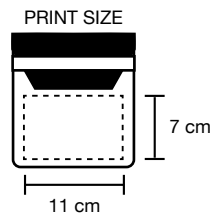

2718_Doks_Porta documenti

cm 19x13

Tam

20/240

royal

2723_Slimdok_Porta libretto moto

cm 13x16,5

Tam

20/240