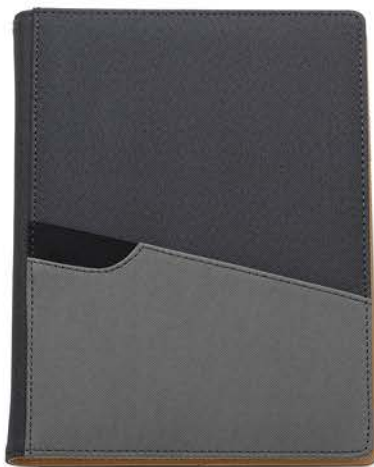

0332 Agenda Giornaliera

- inserto per penna, tasca esterna
- Interno estraibile cm 17x24, sabato e domenica abbinati, 320 pag. carta usomano bianca 60gr.
- cm 17x24
- Termovirante
- 1/30
- In astuccio

nero