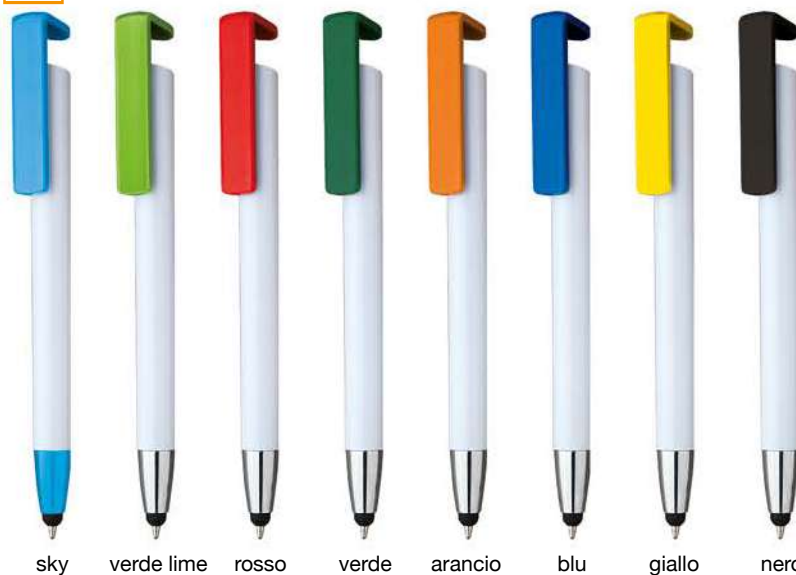

### 5105\_Totem White Penna Sfera Touch

-  Supporto per cellulare
-  cm 14,5
-  Plastica
-  Clip in plastica
-  50/1000
-  Refill nero

Su richiesta astuccio cartone **7071**

sky

verde lime

rosso

verde

arancio