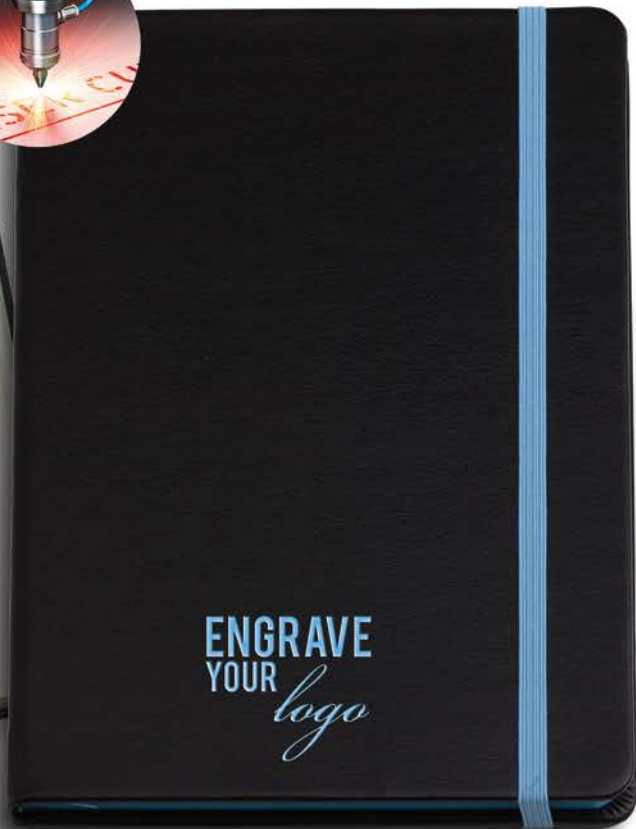

blu

80 fogli

2081_Tokyo_ Block Notes

- Carta avorio 70g, profilo colorato 80 fogli / 160 pagine
- cm 14,5x21,3
- Laser PU
- 50

indicato per incisione laser