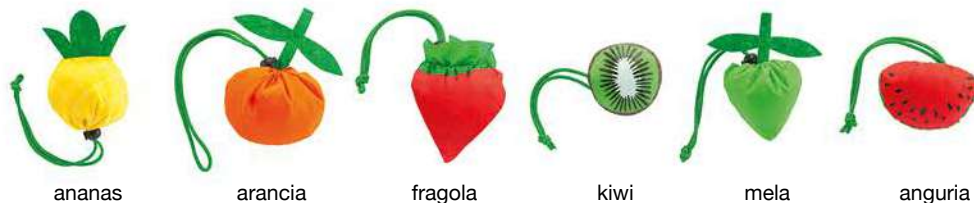

### 0925\_Fruit\_ Borsa Shopping

 Richiudibile

 cm 38x38

 Poliestere

 10/400

ananas

arancia

fragola