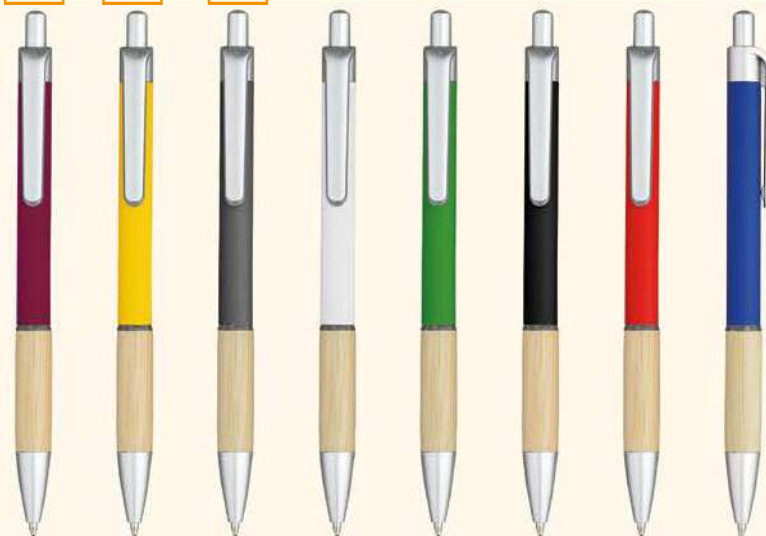

NEW  
COLORNEW  
COLORNEW  
COLOR**5643\_Vinny\_ Penna Sfera ECO**

-  cm 14,5
-  Bamboo e Rubber
-  Clip in plastica
-  50/1000
-  Refill nero

Su richiesta astuccio cartone **7071**

bordeaux

giallo

grigio

bianco