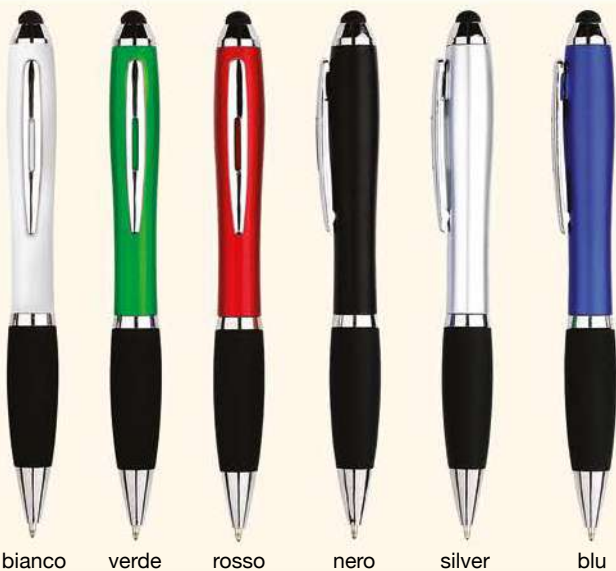

blu

giallo

nero

**5204\_Rush Touch White\_ Penna Sfera**

-  cm 14
-  Plastica
-  Clip in metallo
-  50/1000
-  Refill nero

Su richiesta astuccio cartone **7071**

**5266\_Rush Touch Colored\_ Penna Sfera**

-  cm 14
-  Plastica
-  Clip in metallo
-  50/1000
-  Refill nero