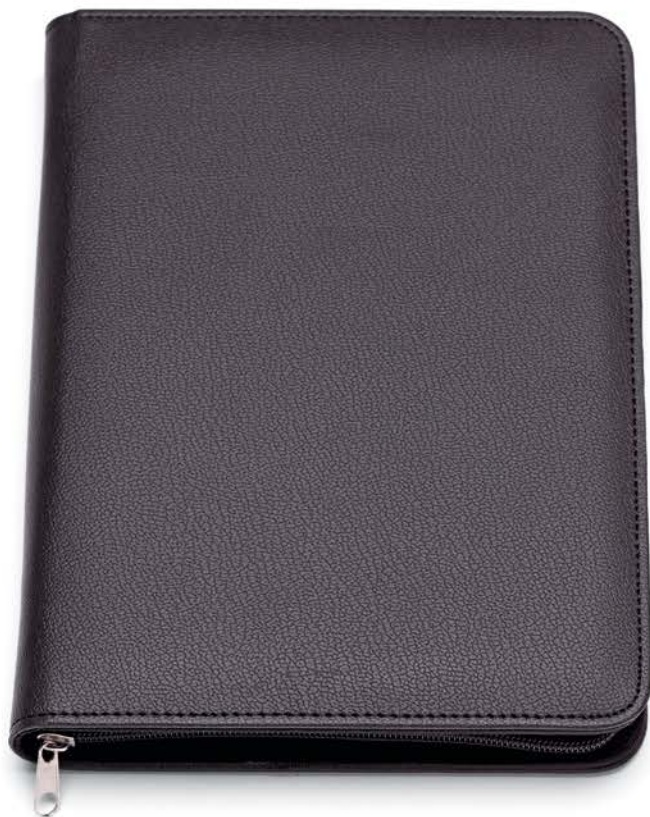

### 0255 Agenda Giornaliera

-  inserto per penna
-  Interno estraibile cm 15x21, sabato e domenica abbinati, 320 pag. carta usomano bianca 60gr.
-  cm 15x21
-  Termovirante
-  1/30
-  In astuccio

blu

nero