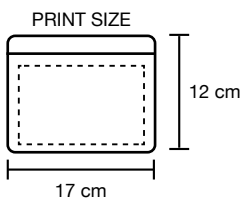

2722_Amiro_ Porta Libretto

4 tasche estraibili

cm 19x15,5

Tam

20/240