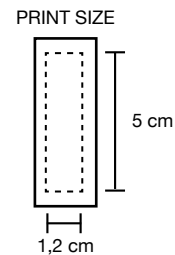

6074_Tris_HUB

- 4 porte USB
- cm 6,5x2x2
- Alluminio
- 1/100

bianco