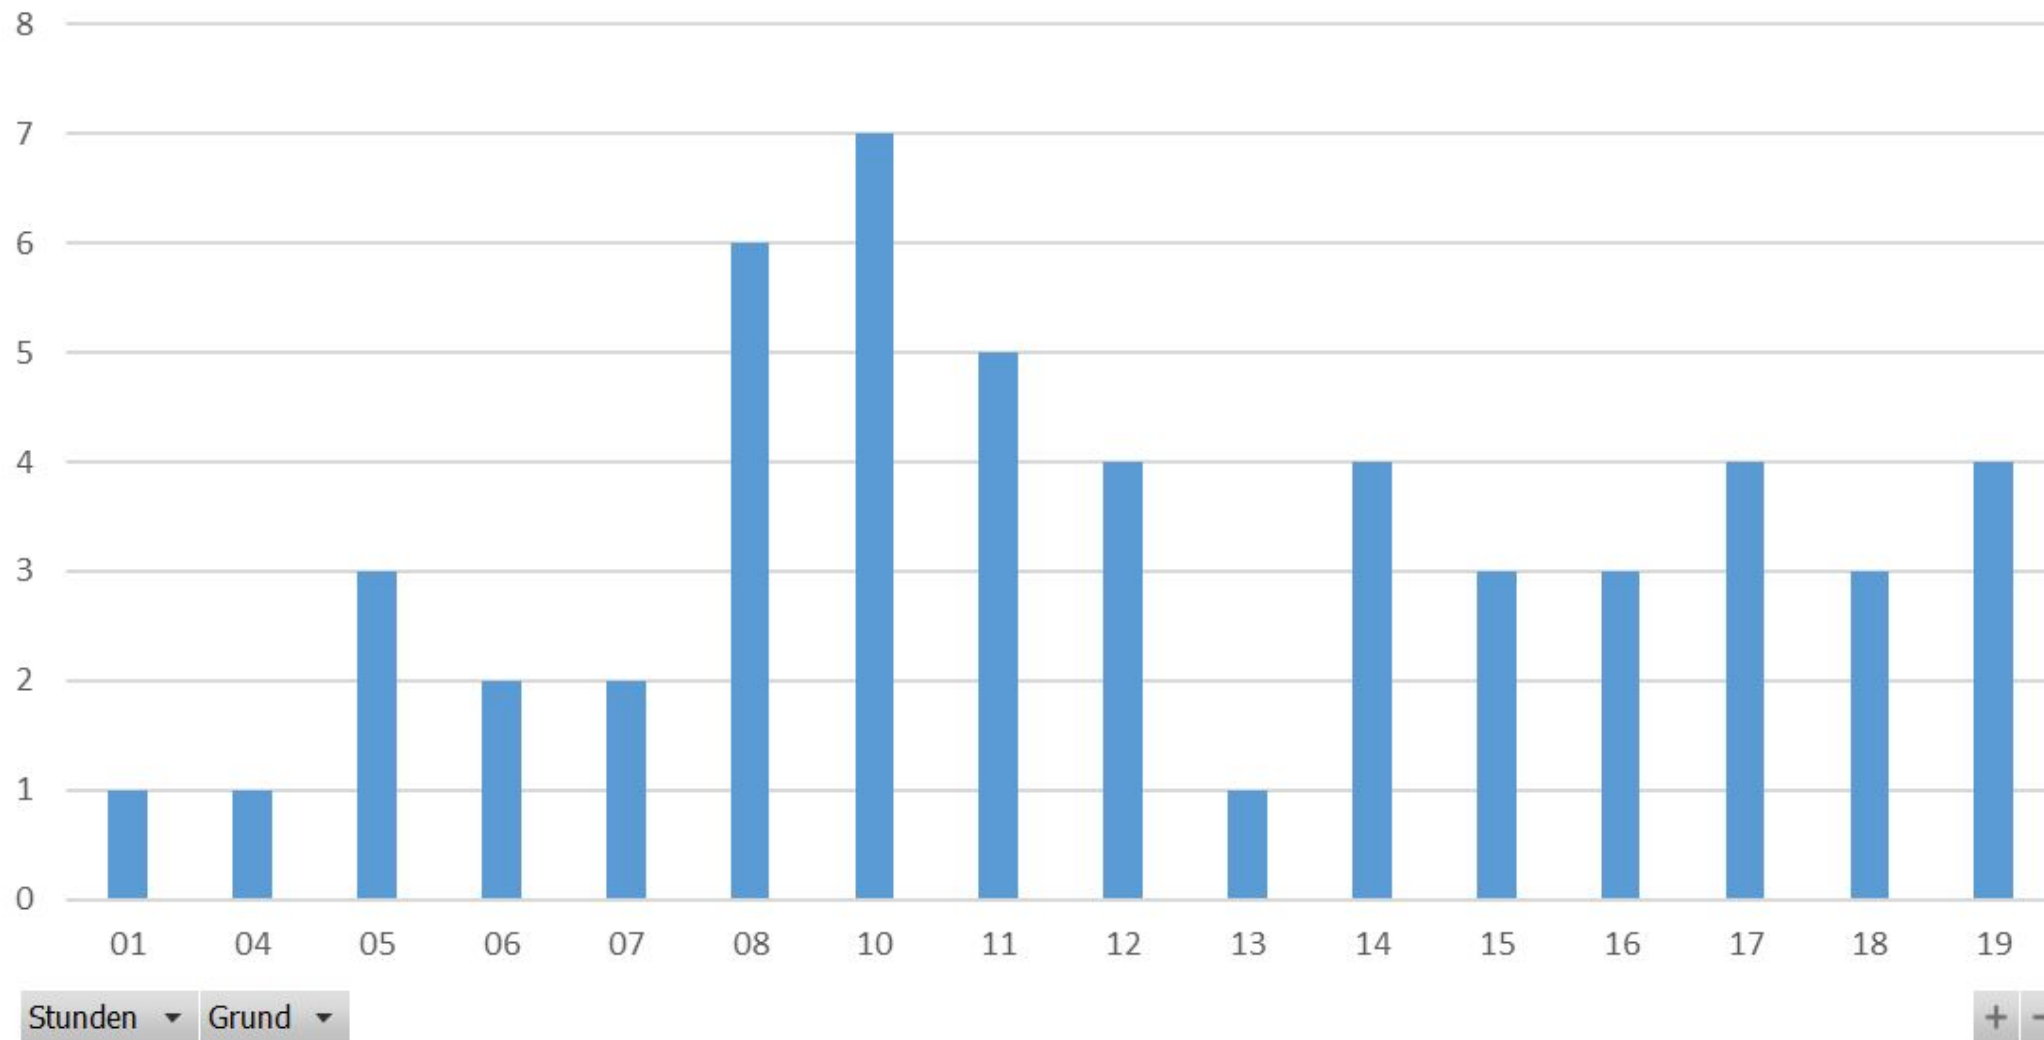

Einsatzstatistik Feuerwehr Nentershausen

Jahr 2021

Mittelwert: 56,03

Median: 53

Anzahl von Monat

Einsätze 2021 nach Monat

Monat ▾

Einsatz im Ahrtal: 18.07.-26.07.2021 wird als 1 Einsatz gezählt.

Anzahl von Tag

Einsätze 2021 nach Wochentag

Tag

Einsatztage im Ahrtal 18.07.-26.07.2021 wurden einzeln gezählt.

Anzahl von Grund

Einsätze 2021 nach Uhrzeit Alarmierung

Anzahl von Alarm

Einsätze 2021 nach Einsatzgrund