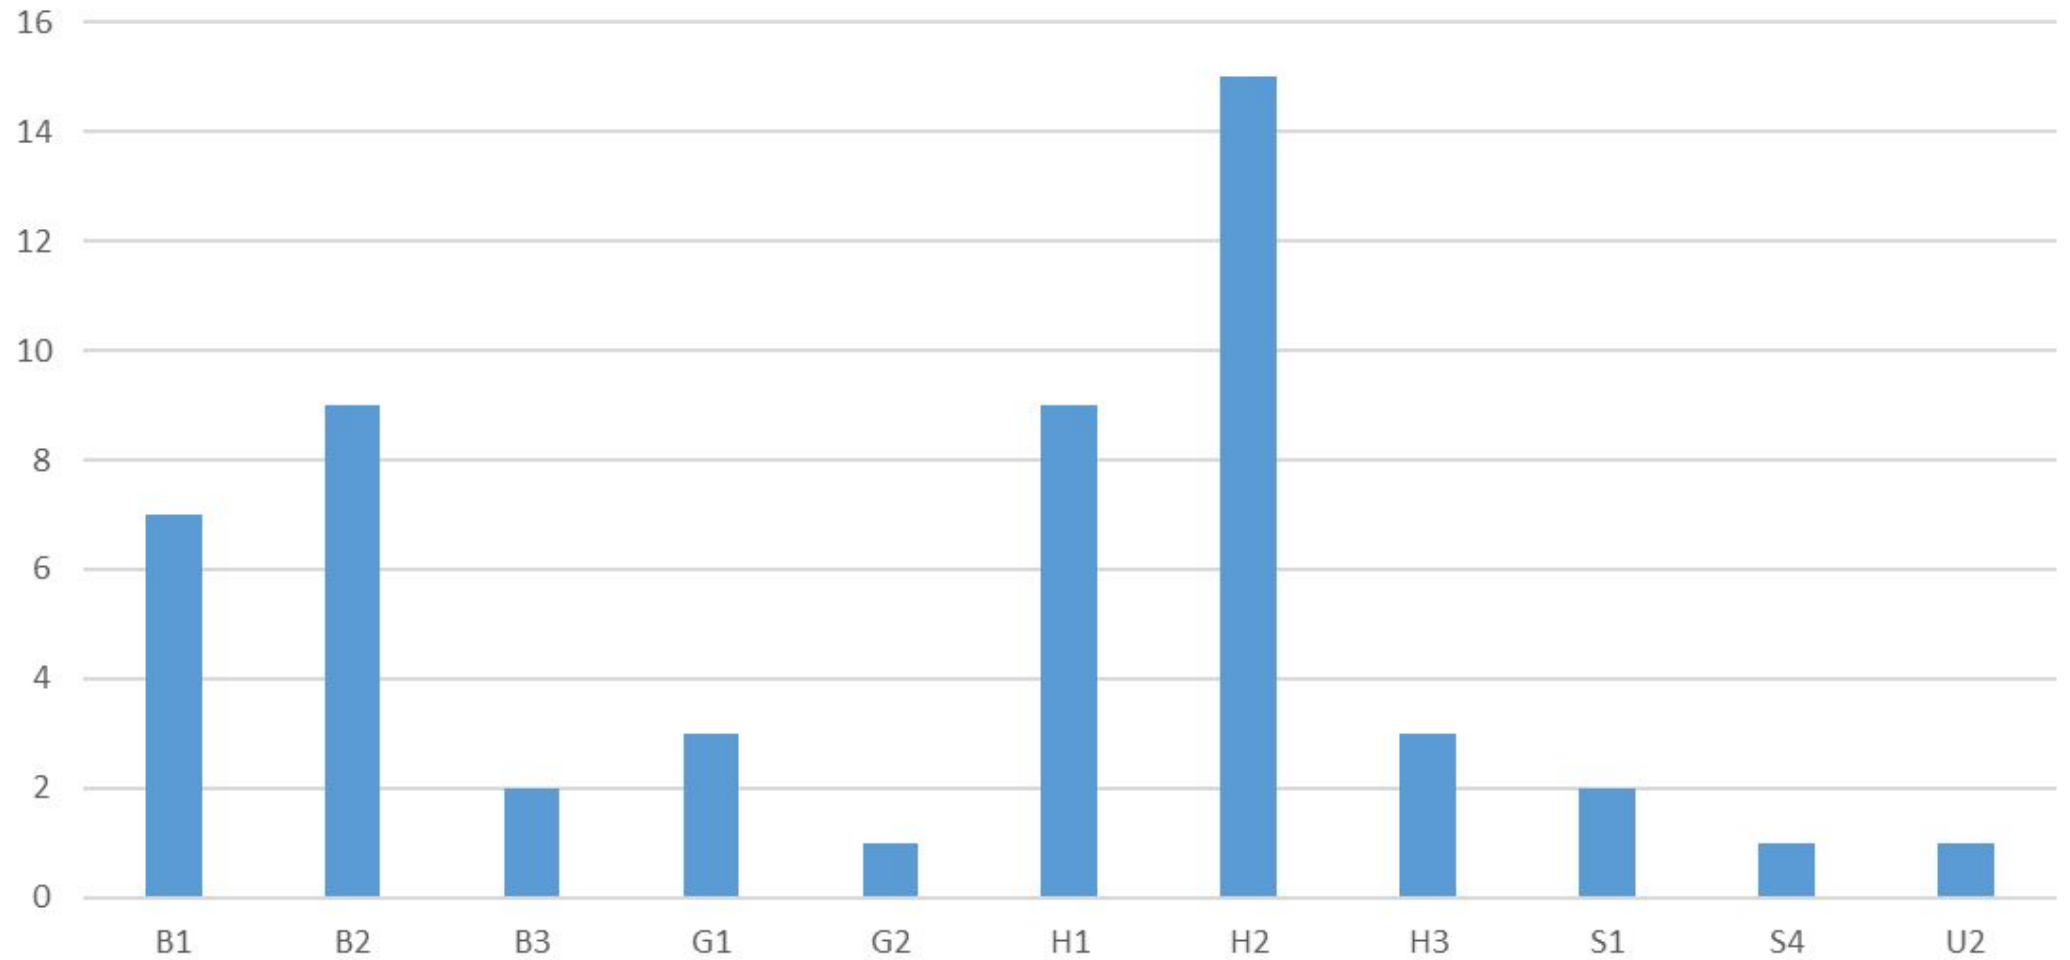

Einsatzstatistik Feuerwehr Nentershausen

Jahr 2021

Mittelwert: 56,03

Median: 53

Anzahl von Monat

Einsätze 2021 nach Monat

Monat ▾

Einsatz im Ahrtal: 18.07.-26.07.2021 wird als 1 Einsatz gezählt.

Anzahl von Tag

Einsätze 2021 nach Wochentag

Tag

Einsatztage im Ahrtal 18.07.-26.07.2021 wurden einzeln gezählt.

Anzahl von Grund

Einsätze 2021 nach Uhrzeit Alarmierung

Anzahl von Alarm

Einsätze 2021 nach Einsatzgrund