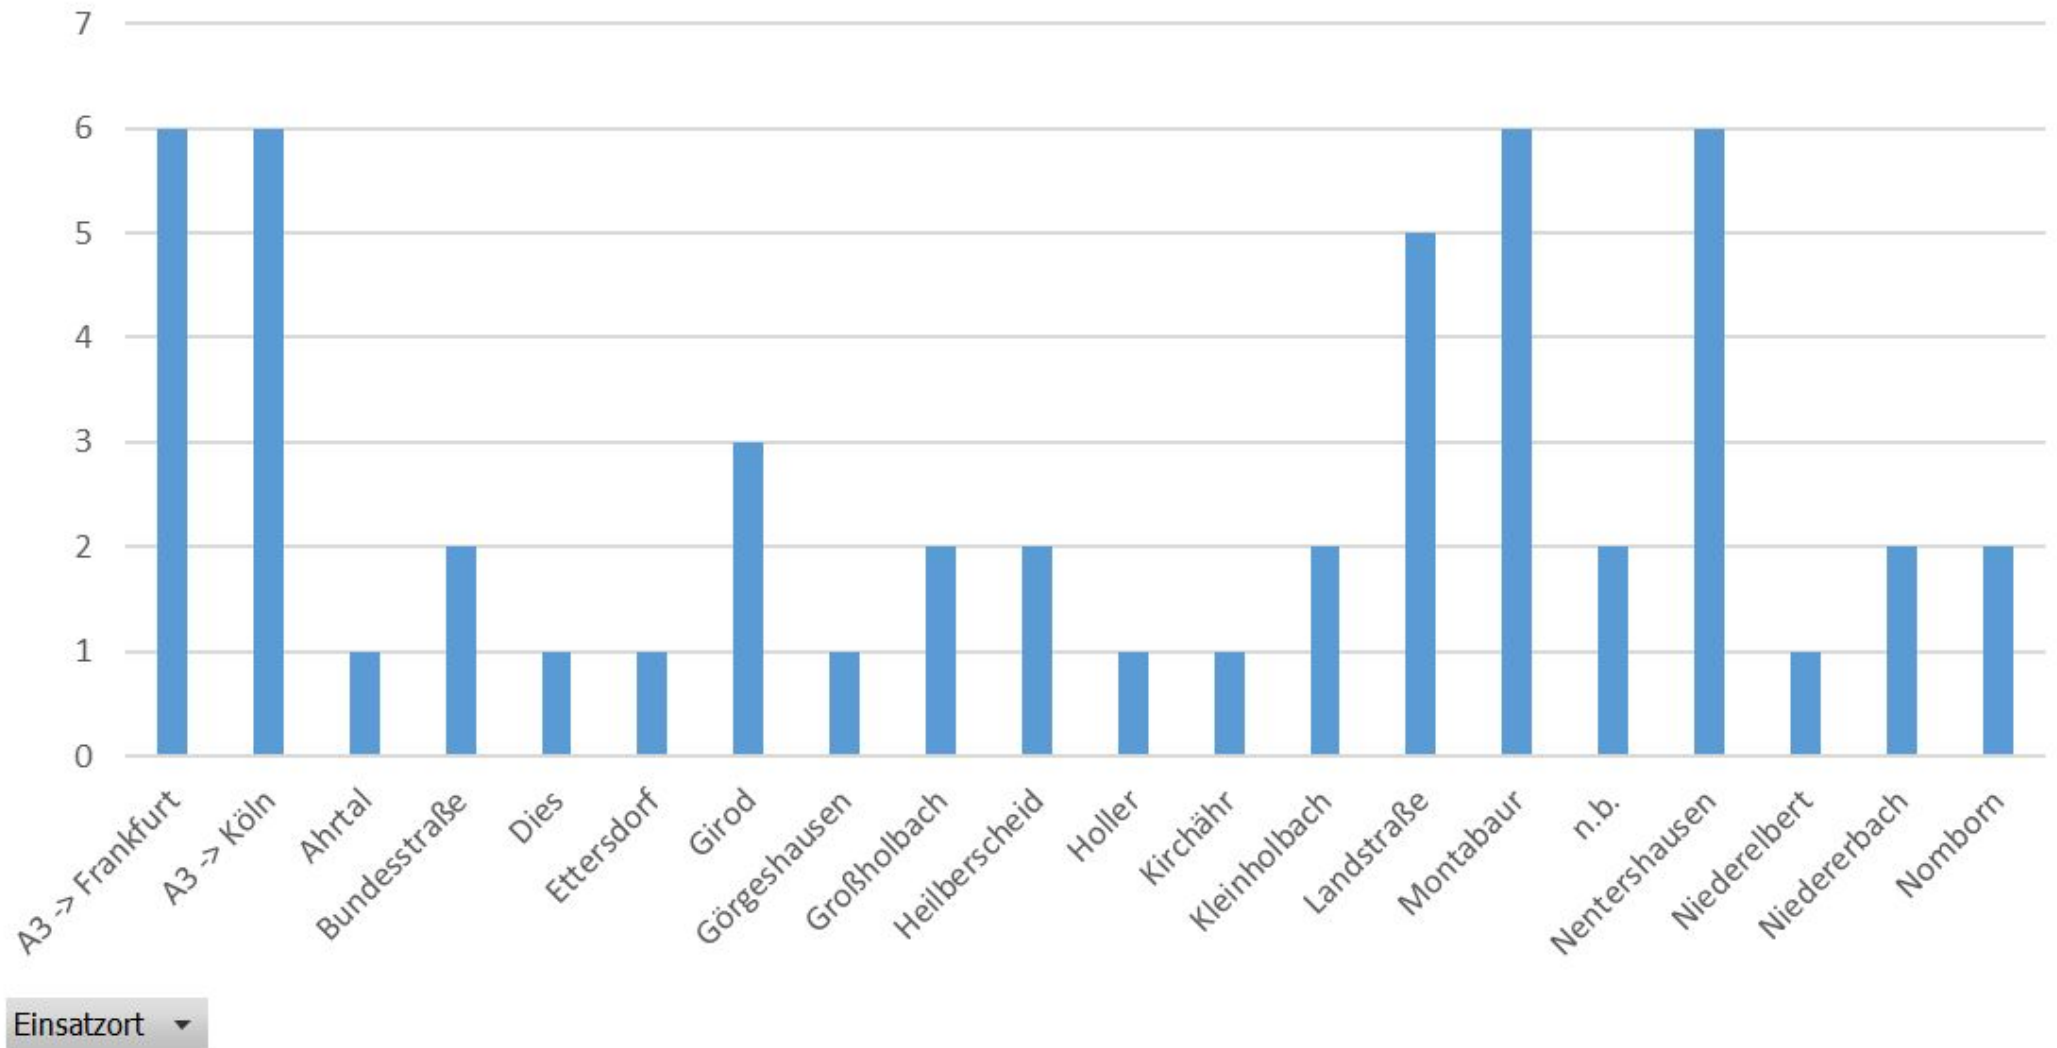

Anzahl von Einsatzort

Einsätze 2021 nach Einsatzort