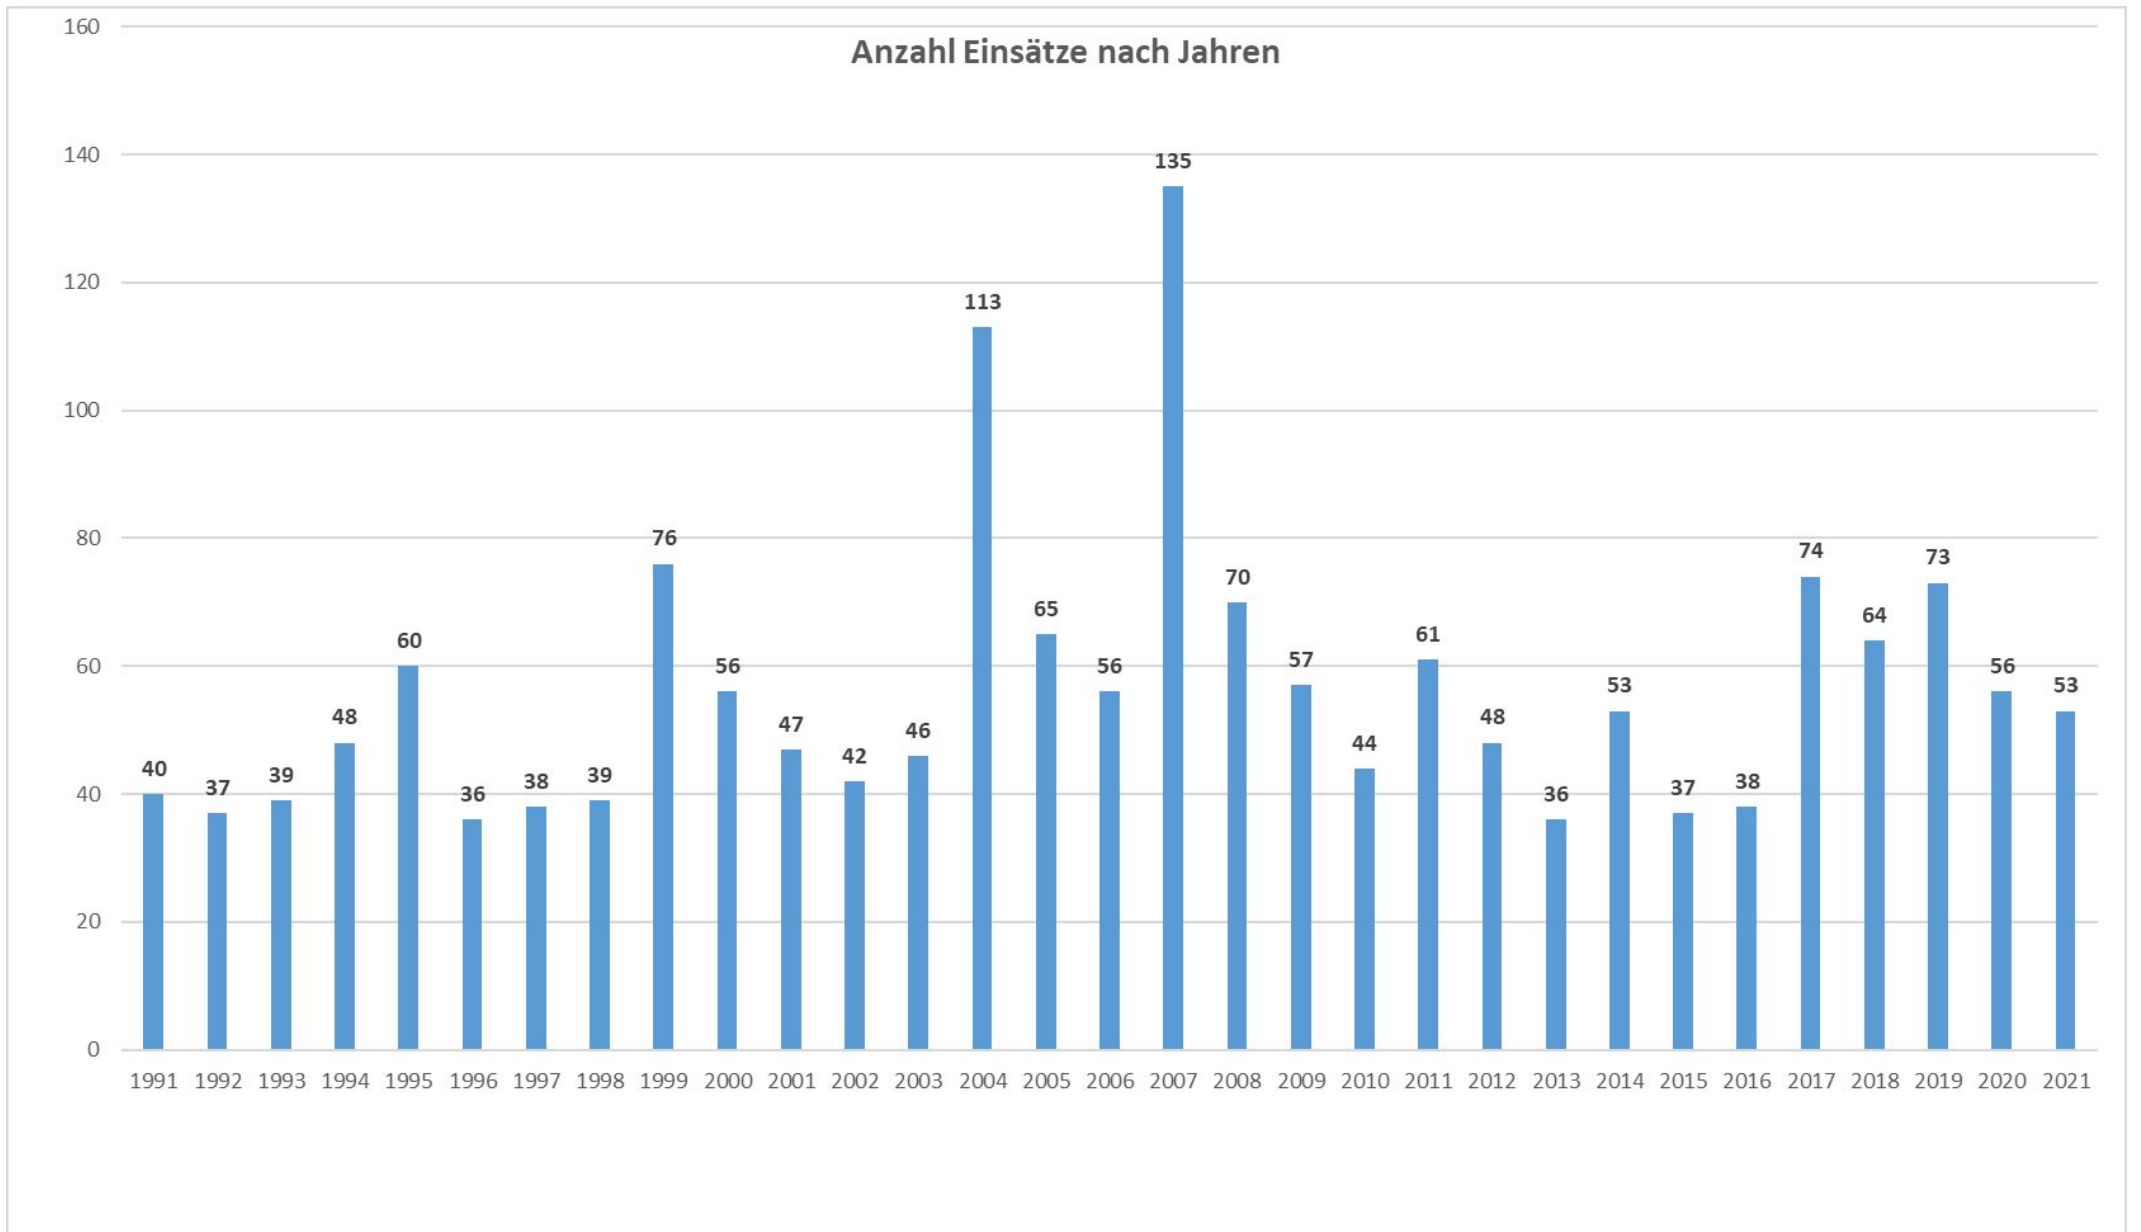

Einsatzstatistik Feuerwehr Nentershausen

Jahr 2021

Mittelwert: 56,03

Median: 53

Anzahl von Monat

Einsätze 2021 nach Monat

Monat ▾

Einsatz im Ahrtal: 18.07.-26.07.2021 wird als 1 Einsatz gezählt.

Anzahl von Tag

Einsätze 2021 nach Wochentag

Tag

Einsatztage im Ahrtal 18.07.-26.07.2021 wurden einzeln gezählt.

Anzahl von Grund

Einsätze 2021 nach Uhrzeit Alarmierung

Anzahl von Alarm

Einsätze 2021 nach Einsatzgrund