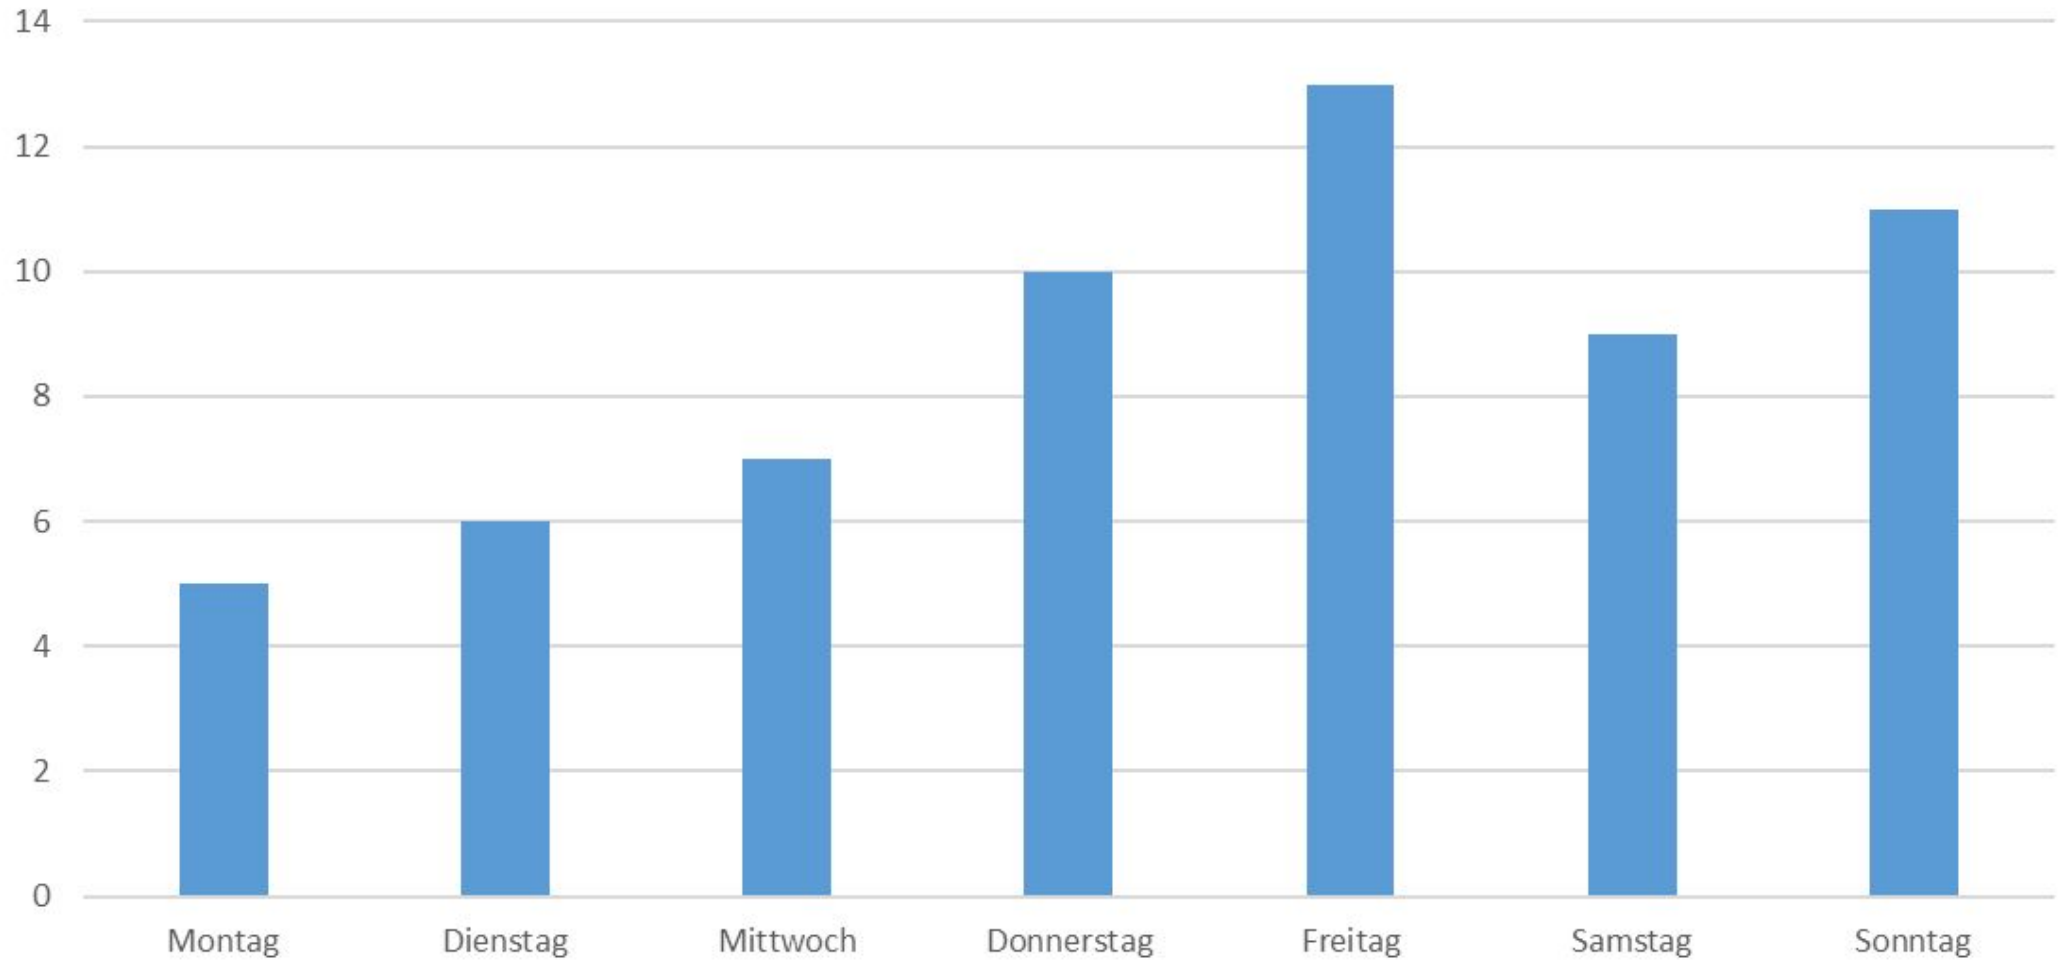

Einsatzstatistik Feuerwehr Nentershausen

Jahr 2021

Mittelwert: 56,03

Median: 53

Anzahl von Monat

Einsätze 2021 nach Monat

Monat ▾

Einsatz im Ahrtal: 18.07.-26.07.2021 wird als 1 Einsatz gezählt.

Anzahl von Tag

Einsätze 2021 nach Wochentag

Tag

Einsatztage im Ahrtal 18.07.-26.07.2021 wurden einzeln gezählt.

Anzahl von Grund

Einsätze 2021 nach Uhrzeit Alarmierung

Anzahl von Alarm

Einsätze 2021 nach Einsatzgrund