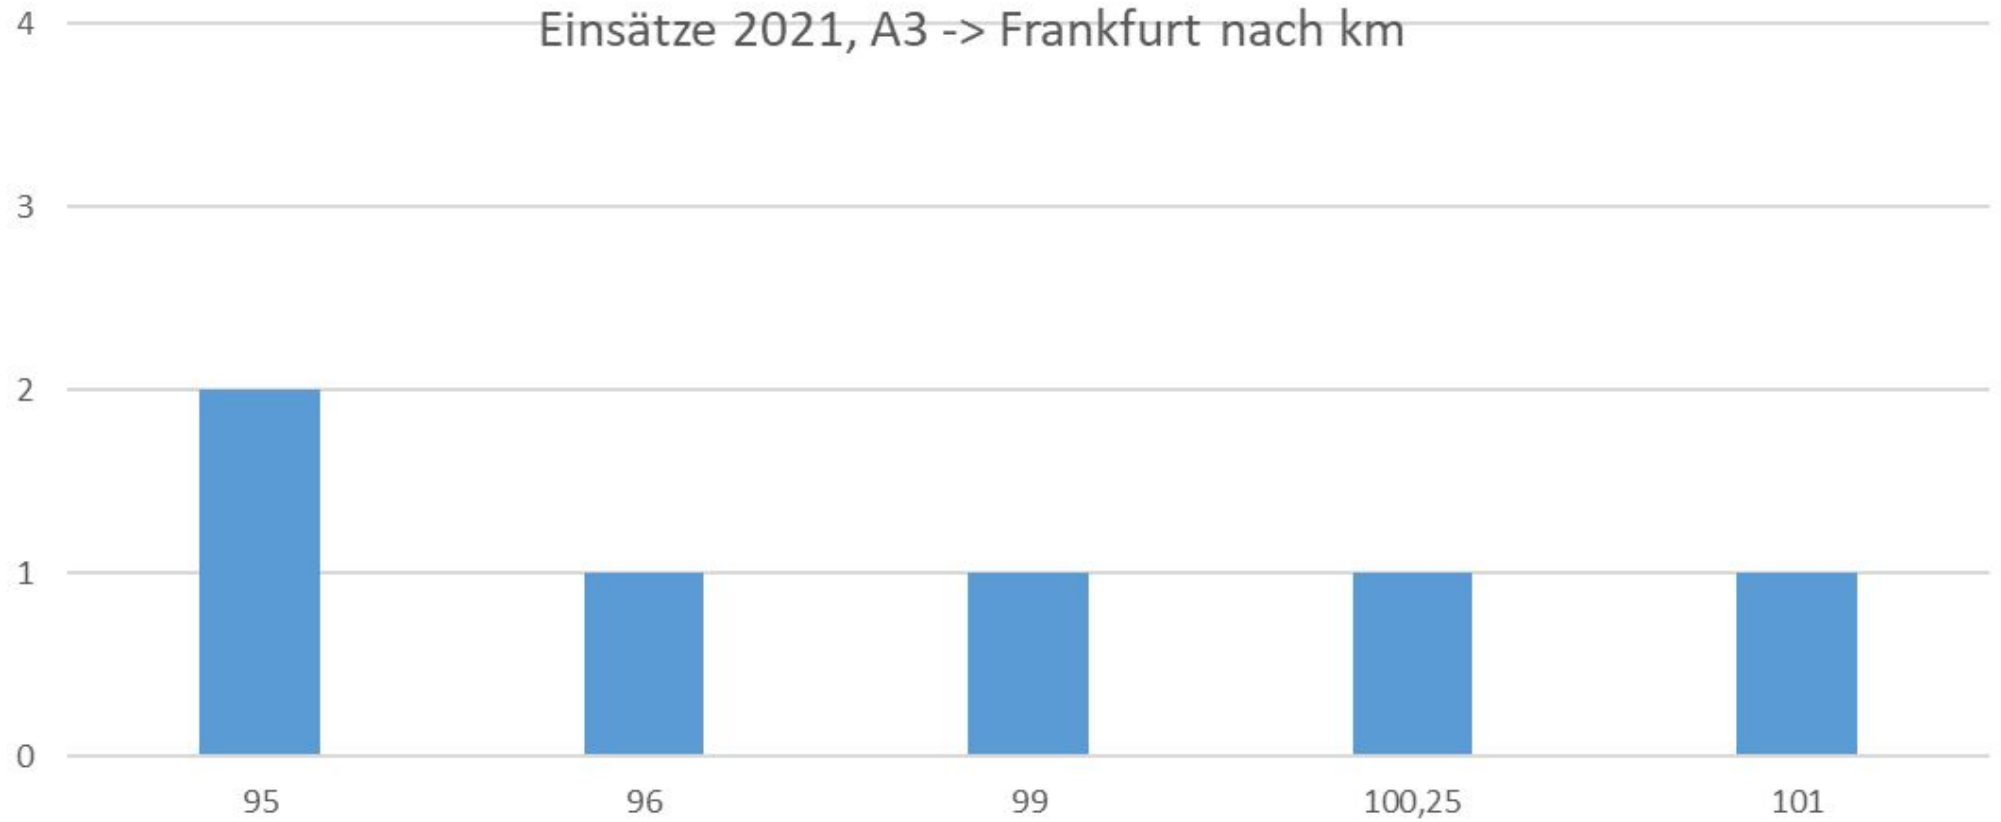

Einsatzort ▾

Anzahl von KM Autobahn

KM Autobahn ▾