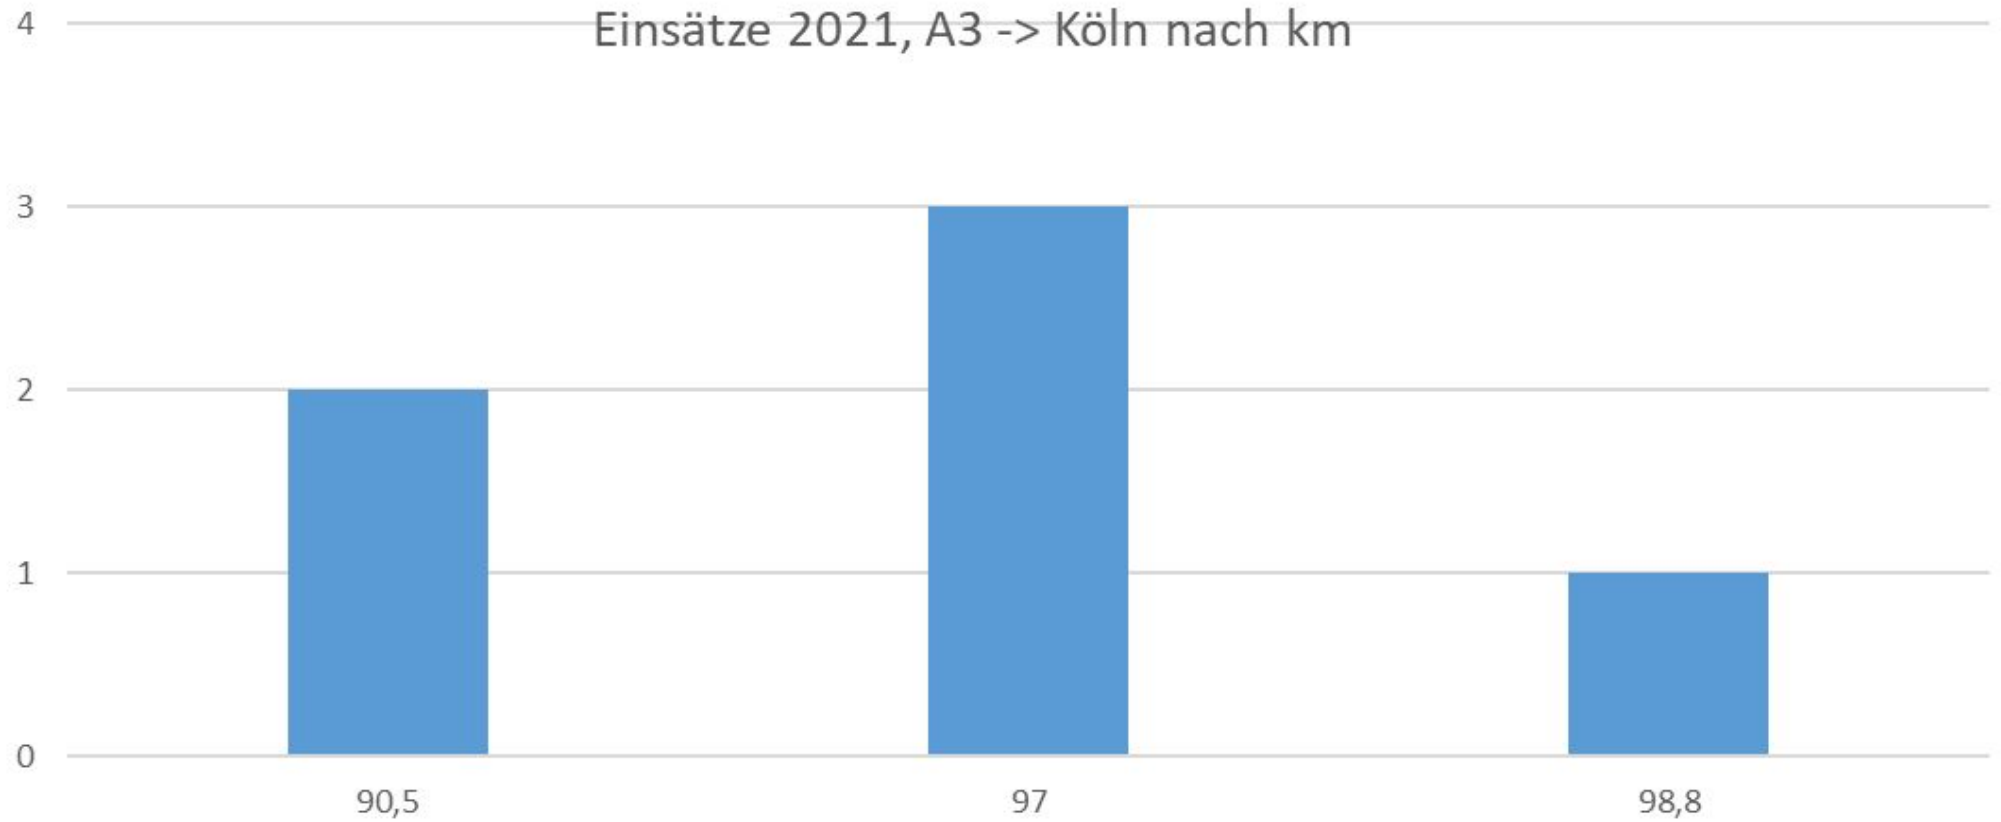

Anzahl von Tag

Einsätze 2021 nach Wochentag

Tag

Einsatztage im Ahrtal 18.07.-26.07.2021 wurden einzeln gezählt.

Anzahl von Grund

Einsätze 2021 nach Uhrzeit Alarmierung

Anzahl von Alarm

Einsätze 2021 nach Einsatzgrund

Alarm ▾

Anzahl von Einsatzort

Einsätze 2021 nach Einsatzort

Einsatzort ▾

Anzahl von KM Autobahn

KM Autobahn ▾

Einsatzort ▾

Anzahl von KM Autobahn