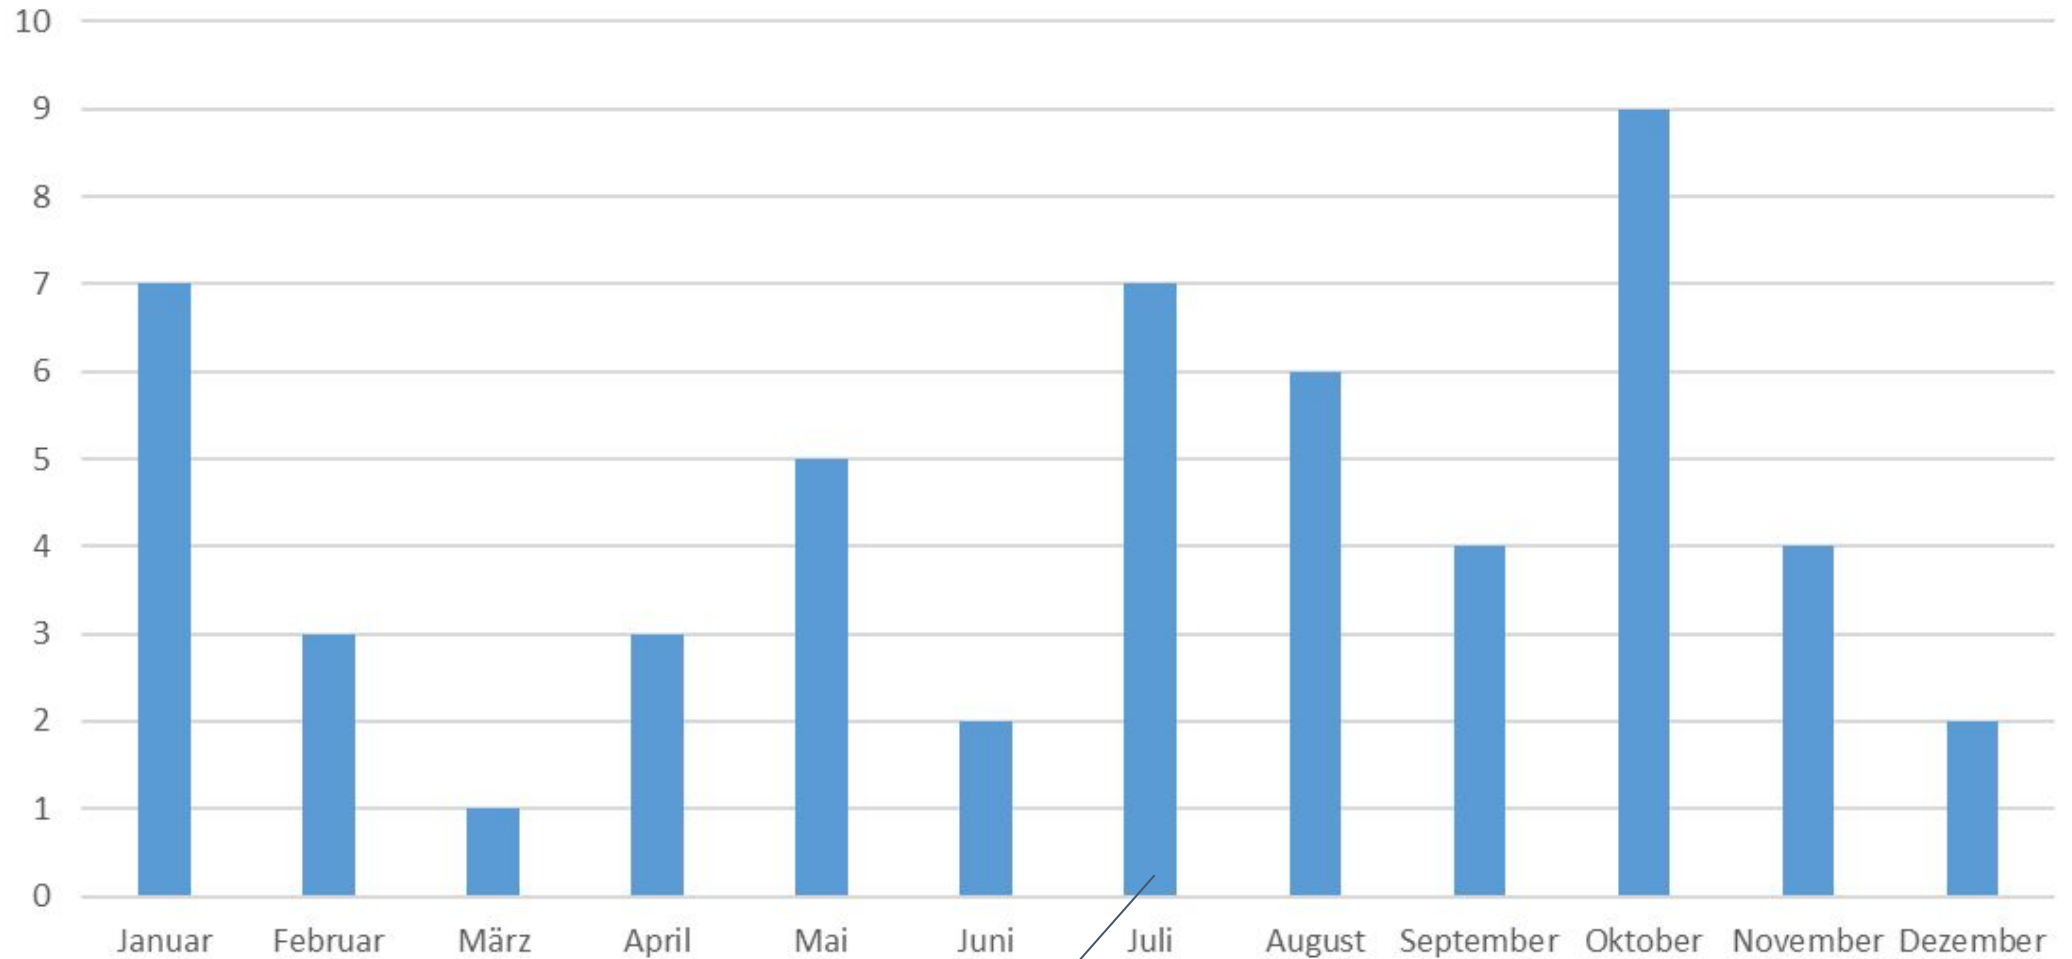

Einsatzstatistik Feuerwehr Nentershausen

Jahr 2021

Mittelwert: 56,03

Median: 53

Anzahl von Monat

Einsätze 2021 nach Monat

Monat ▾

Einsatz im Ahrtal: 18.07.-26.07.2021 wird als 1 Einsatz gezählt.

Anzahl von Tag

Einsätze 2021 nach Wochentag

Tag

Einsatztage im Ahrtal 18.07.-26.07.2021 wurden einzeln gezählt.

Anzahl von Grund

Einsätze 2021 nach Uhrzeit Alarmierung

Anzahl von Alarm

Einsätze 2021 nach Einsatzgrund