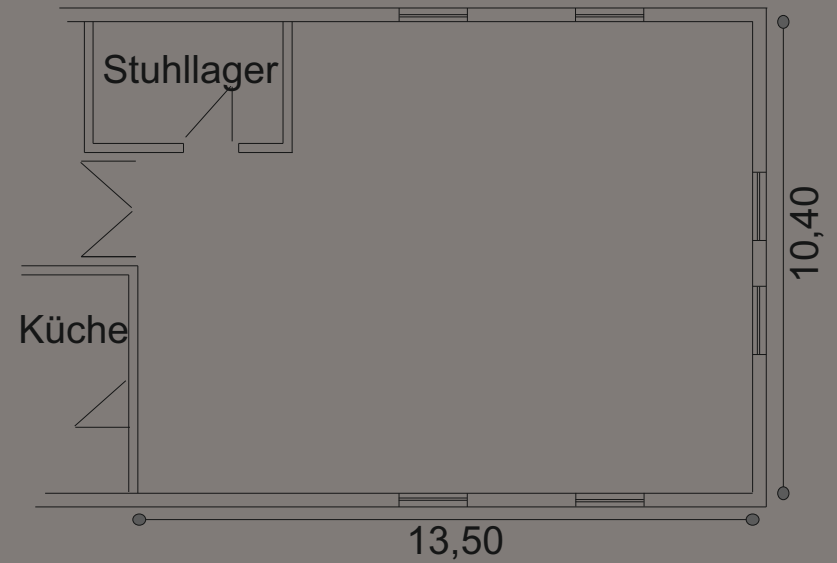

# Bürgersaal

Ausstattung: Tageslicht, Verdunkelung möglich, W-Lan, LAN (50.000 / 20.000 kbit/s (Down-/ Upload))

Raum	Größe	Raumhöhe					Raummiete pro Tag
Bürgersaal	128 m <sup>2</sup>	3,5 m	25	30	70	44	260 €*
Foyer	20 m <sup>2</sup>	3,5 m	8	-	8	-	kostenfrei