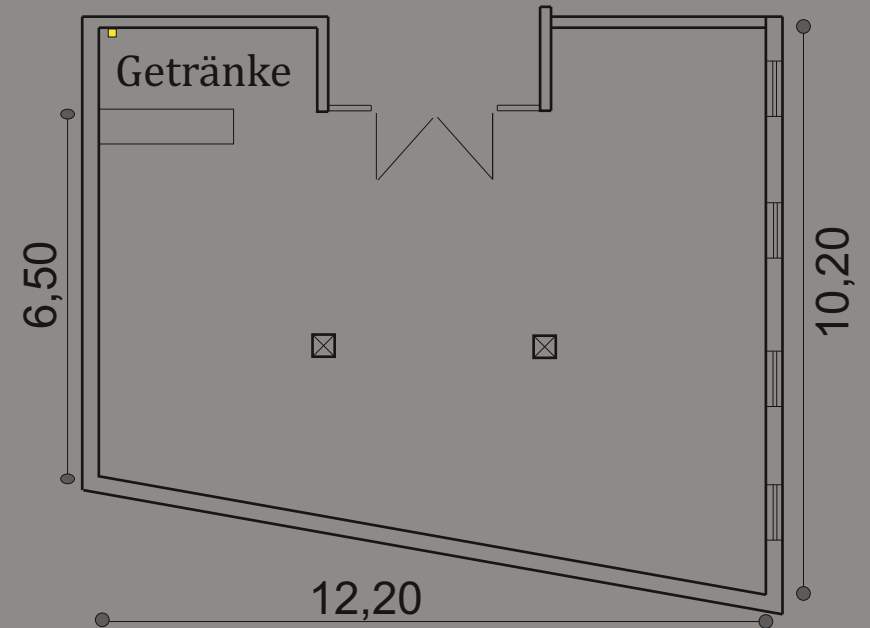

Fasswichts

Ausstattung: Tageslicht, Verdunkelung möglich, Telefon, W-Lan, LAN (300.000 / 60.000 kbit/s (Down-/ Upload))

Raum	Größe	Raumhöhe					Raummiete pro Tag
Fasswichts	90 m ²	3,5 m	16	16	20	10	180 €*