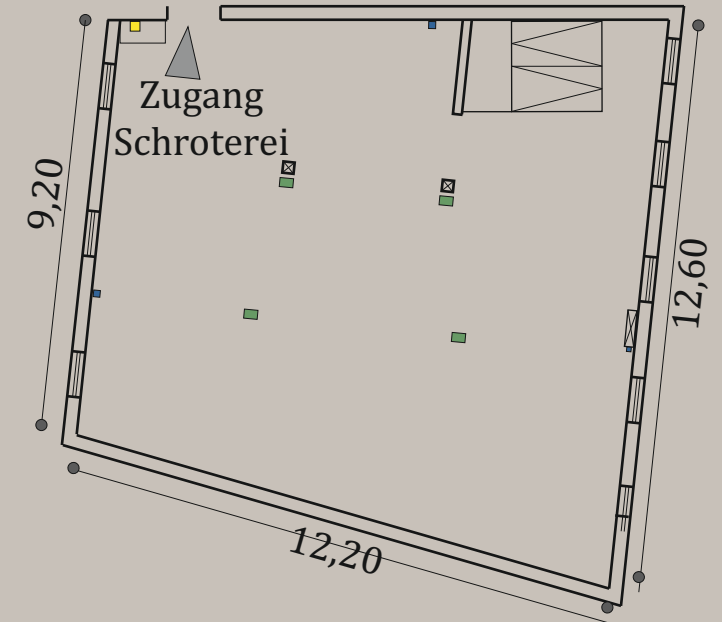

Malzlager

Ausstattung: Tageslicht, Verdunkelung möglich, Telefon, cannyboard, W-Lan, LAN (300.000 / 60.000 kbit/s (Down-/ Upload))

Raum	Größe	Raumhöhe					Raummiete pro Tag
Malzlager	140 m ²	3,5 m	25	30	70	54	310 €*