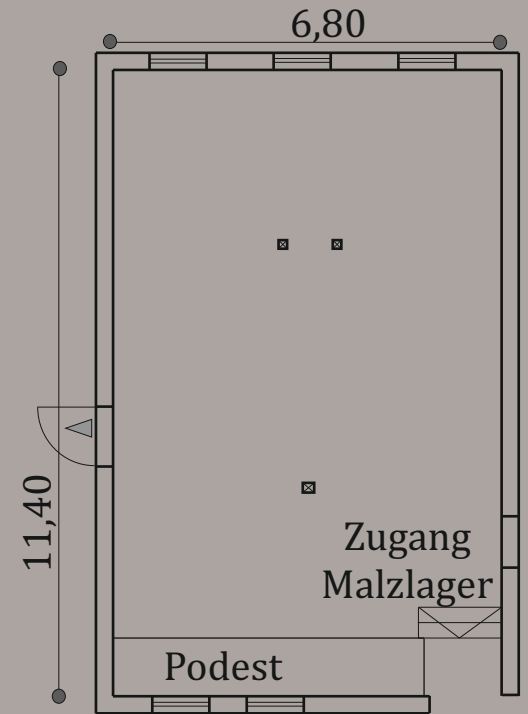

Schroterei

Ausstattung: Tageslicht, Verdunkelung möglich, Telefon, W-Lan, LAN (300.000 / 60.000 kbit/s (Down-/ Upload))

Raum	Größe	Raumhöhe					Raummiete pro Tag
Schroterei	80 m ²	3,0 m	2x10	10	20	10	110 €*