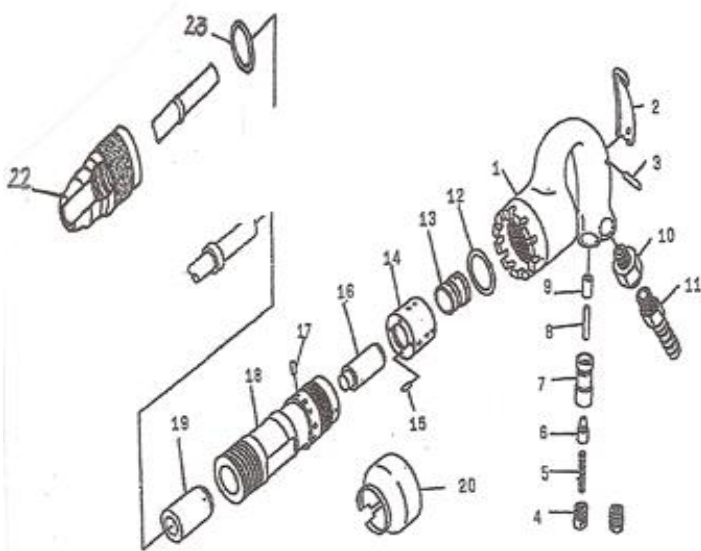

Meißelhammer CM 03

Ersatzteilliste			
Pos.	Bezeichnung	Stück	Nummer
	Handgriff kpl. (Pos. 1 - 10)	1	006160001
2	Drücker	1	006160002
3	Spannhülse	1	006160003
4	Verschlussstopfen	1	006160007
5	Feder	1	006160006
6	Ventilkörper	1	006160004
7	Ventilgehäuse	1	006160005
8	Ventilstift	1	006160008
9	Ventilstiftbuchse	1	006160009
10	Schlauchanschlussnippel	1	006160010
11	Schlauchtülle	1	006160011
12	Dichtring	1	006160031
13	Rohrschieber	1	006160012
14	Steuergehäuse	1	006160013
15	Positionsstift	1	006160018
16	Kolben	1	006160020
17	Arretierstift	1	006160025
18 + 19	Zylinder kpl.	1	006160019
19	Verschleißbuchse S	1	6160021S
20	Auspuffschele	1	006160028
22	Haltekappe	1	006160035
23	Dichtring	1	006160036