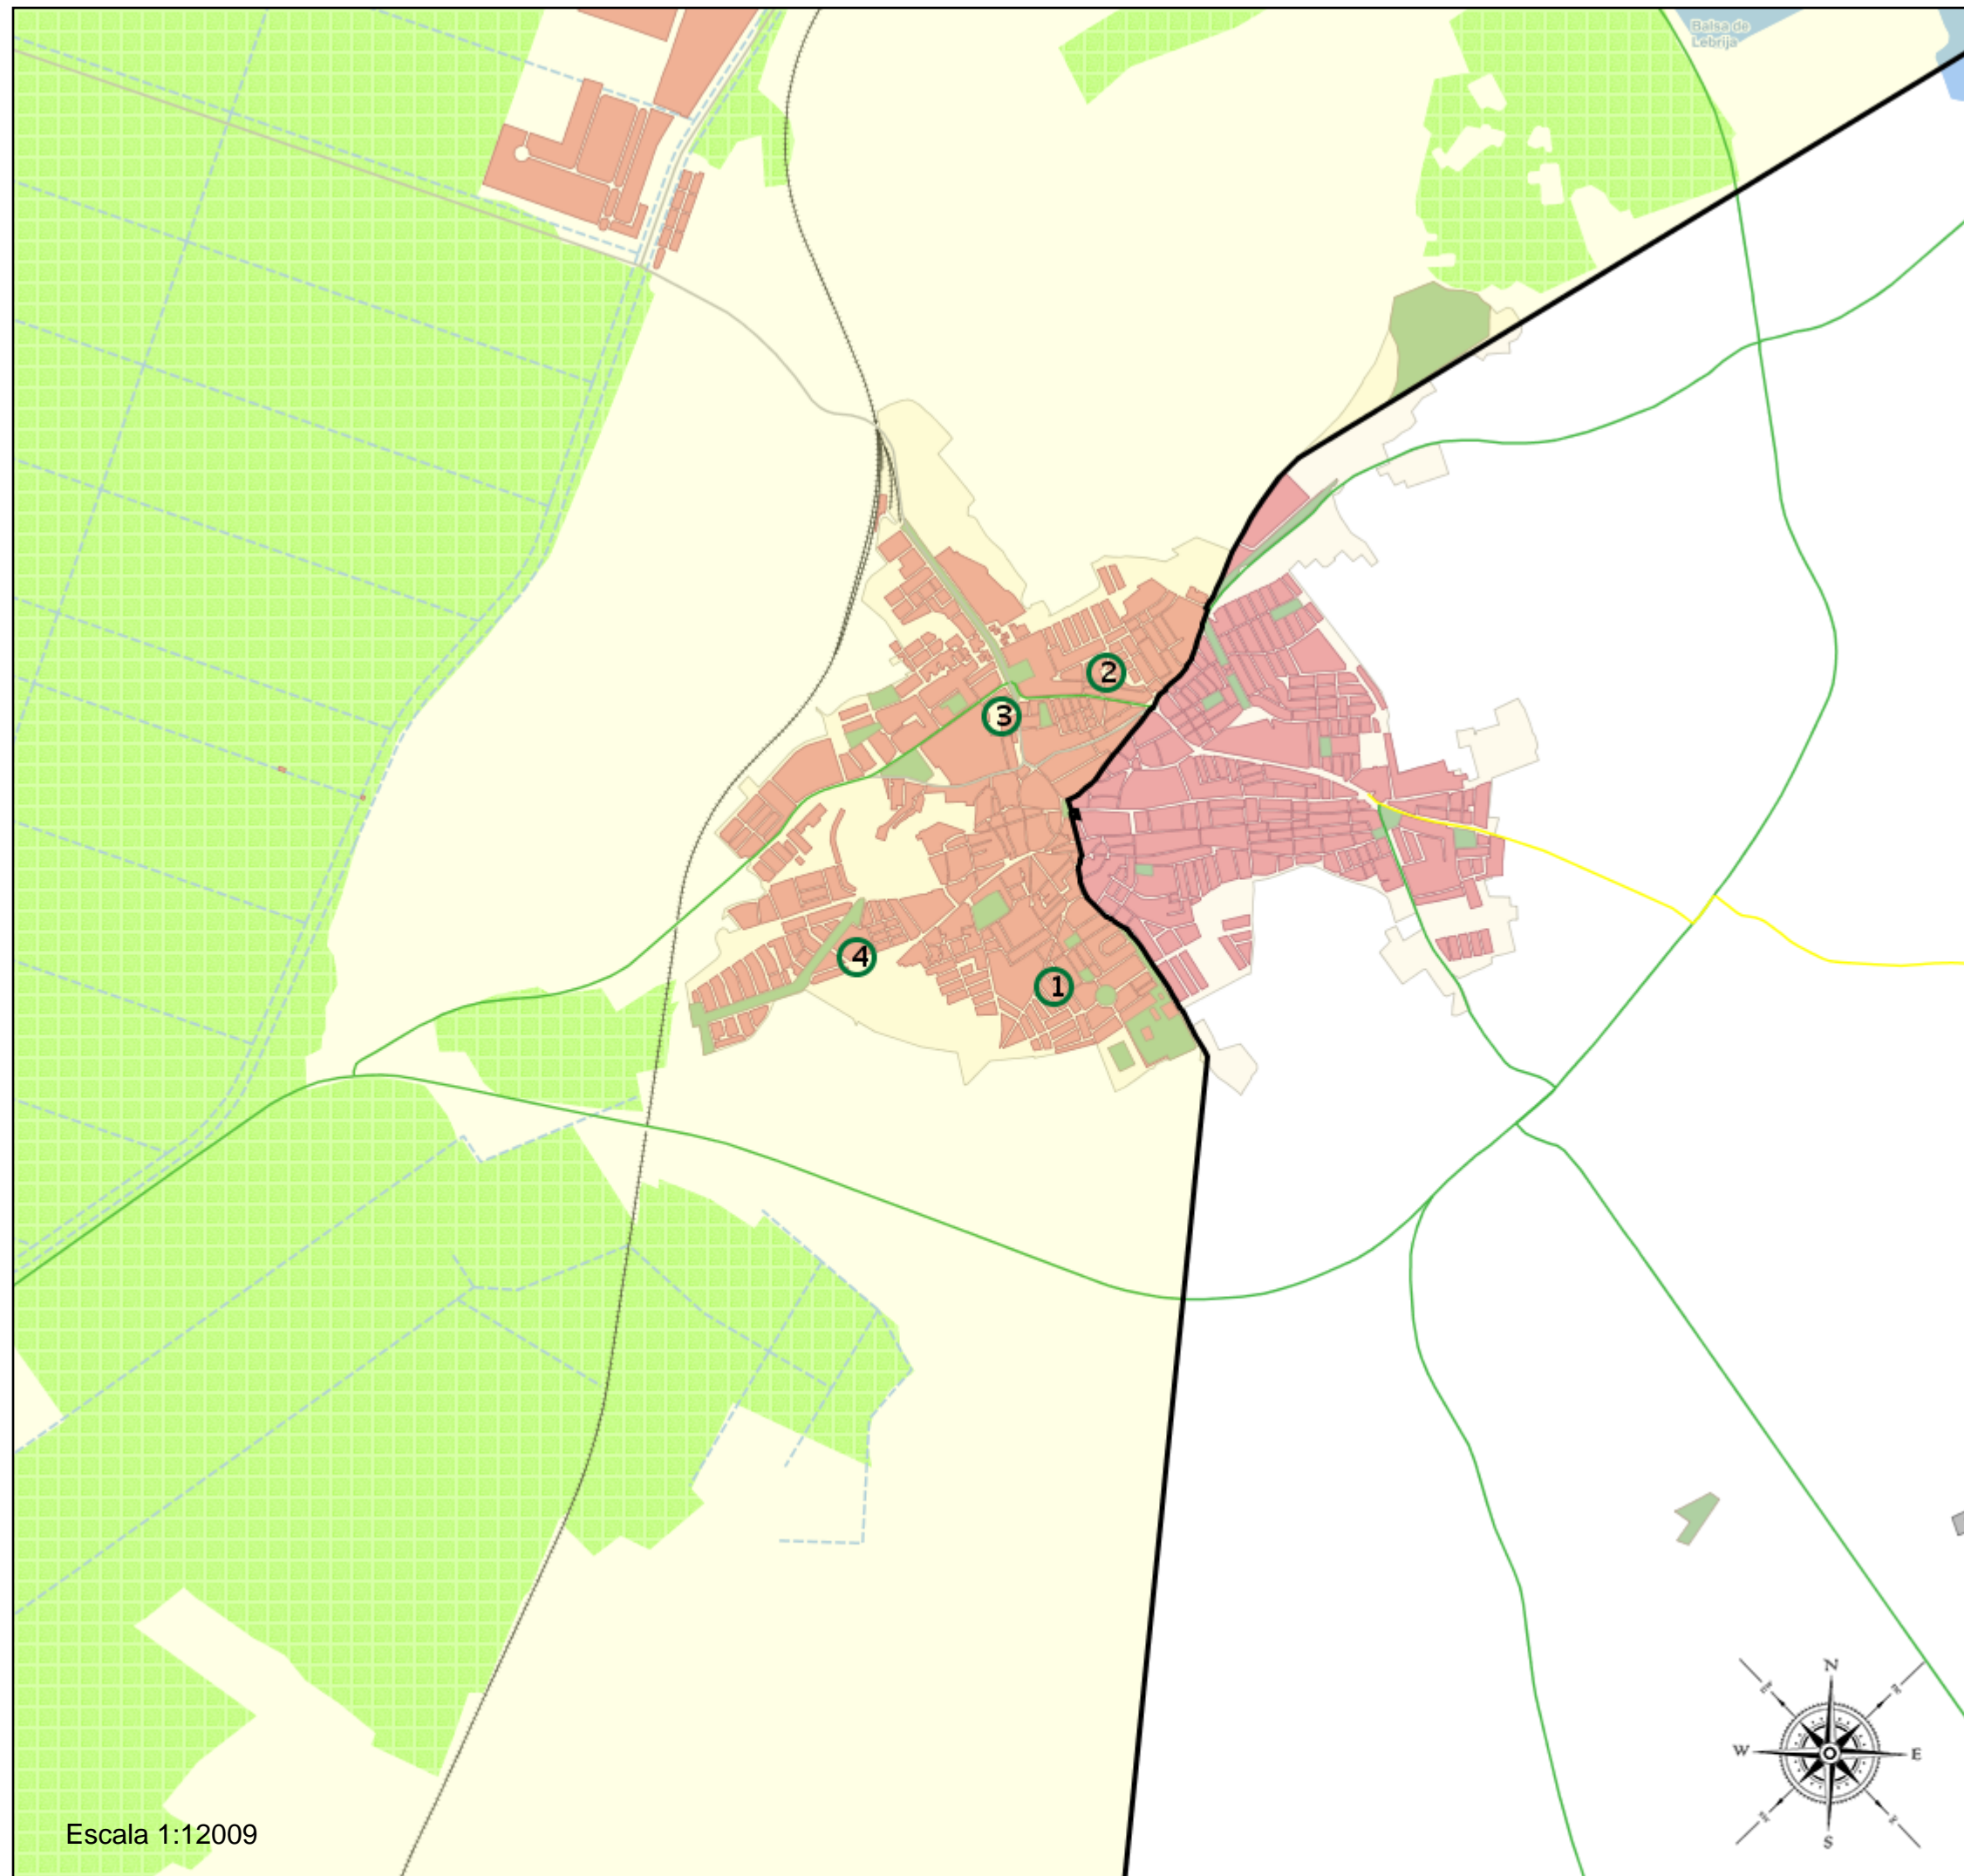

Área de influencia escolar Lebrija

Lebrija_I_P_01
Área 1 (Segundo Cic. Infantil/Primaria)

- (1) 41002293 - C.E.I.P. Cristo Rey
- (2) 41008490 - C.E.I.P. Elio Antonio de Nebrija
- (3) 41009536 - C.E.I.P. Blas Infante
- (4) 41601966 - C.E.I.P. Josefa Gavala

Leyenda

-  Centros públicos
-  Centros concertados

Escala 1:12009

Área de influencia escolar Lebrija

Lebrija_I_P_01
Área 1 (Segundo Cic. Infantil/Primaria)

- (1) 41002293 - C.E.I.P. Cristo Rey
- (2) 41008490 - C.E.I.P. Elio Antonio de Nebrija
- (3) 41009536 - C.E.I.P. Blas Infante
- (4) 41601966 - C.E.I.P. Josefa Gavala

Legenda

- Centros públicos
- Centros concertados