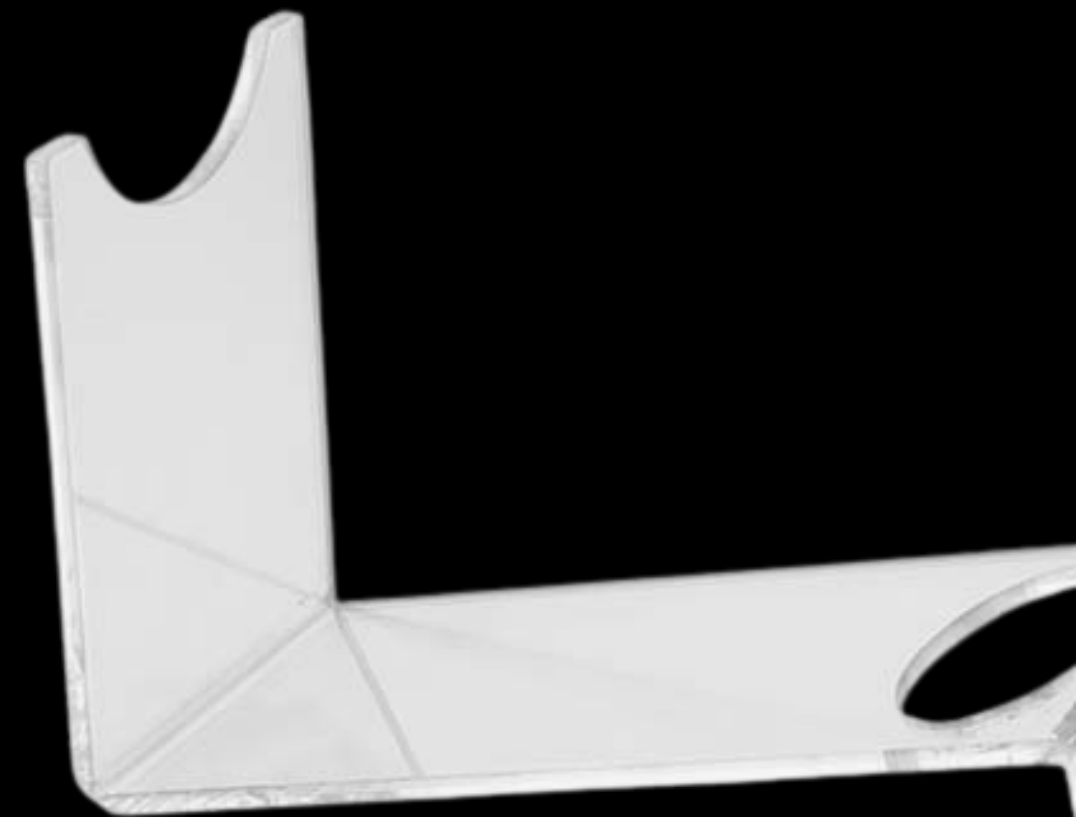

IVA NO incluido

5.45€

IVA incluido

**Expositor de vino**  
en metraquilatao disponible en  
varios colores

7.00€ IVA NO incluido

8.47€ IVA incluido

**Expositor de discos vinilos**  
para colocar tus discos en un lugar  
seguro en metacrilato de color y  
transparente.