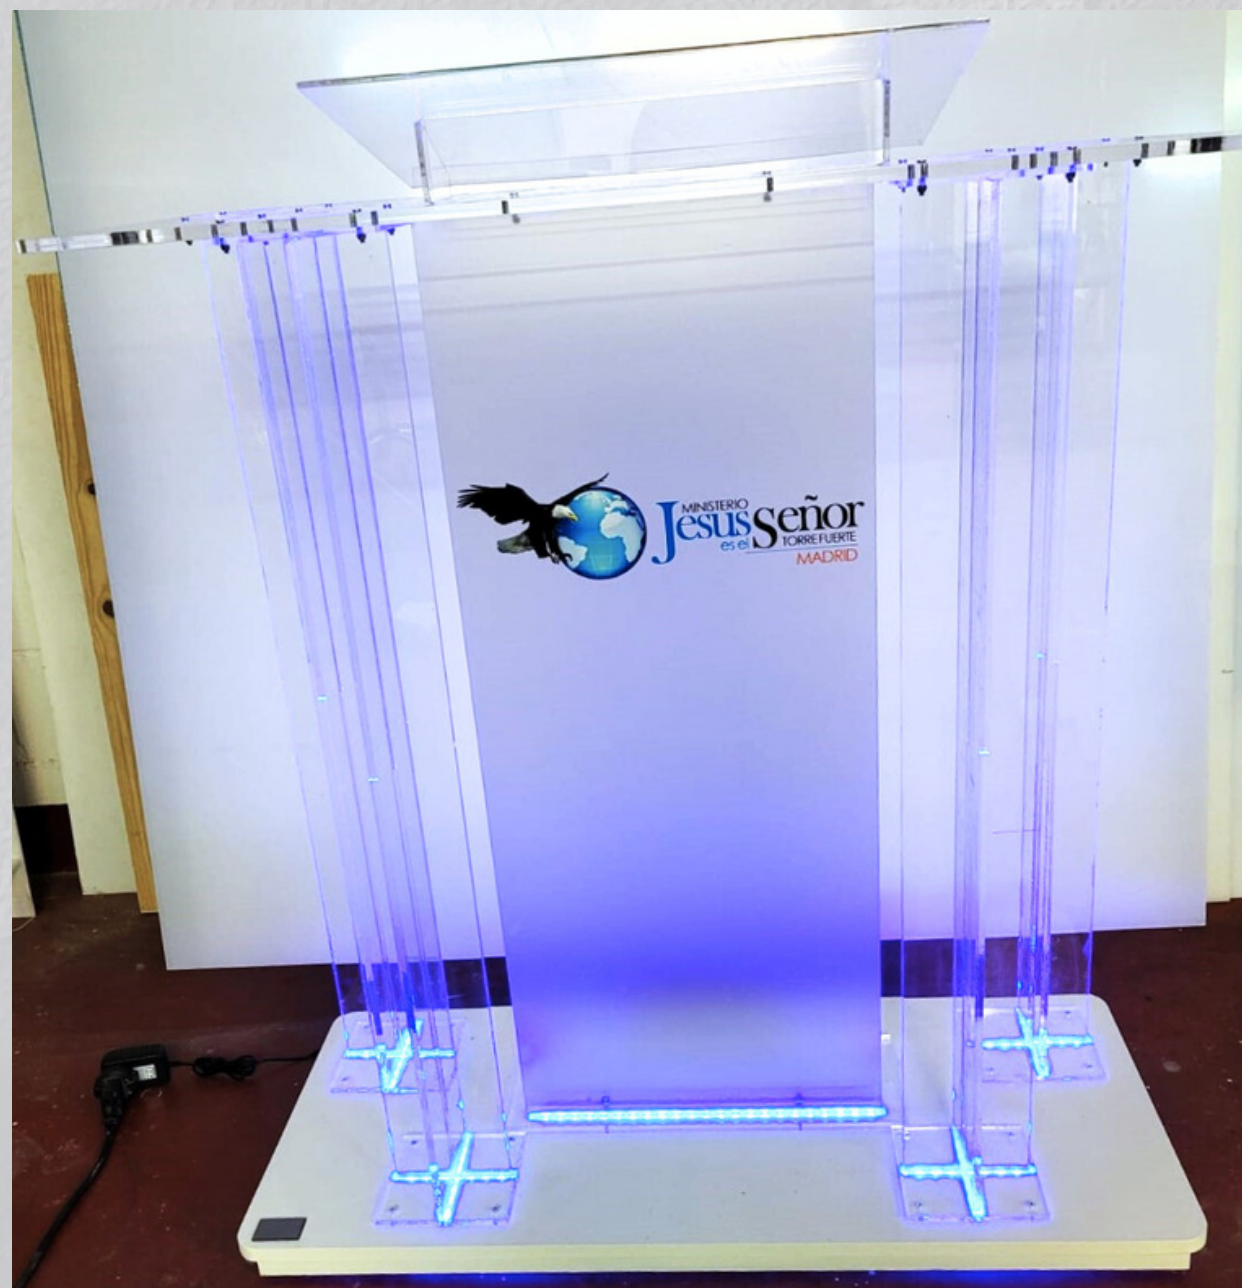

MEDIDAS

- Altura 119cm

750.00 €  
**IVA NO incluido**  
 907.50 €  
 IVA incluido

Atril para dos exponente fabricado en metacrilato gris humo, tiene dos columnas plegadas y en el interior tiene una balda para la colocar un vaso de agua, la base es de madera tintada, se puede personalizar el frente con un vinilo, ideal para eventos y conferencias.

MEDIDAS

- Altura 125cm

colores :

710€

**IVA NO incluido**

859.10€

IVA incluido

Atril para dos exponente fabricado en metacrilato incoloro en 10 mm, incluye un atril de sobre mesa para favorecer la lectura, tiene tres columnas desmontables, fácil de transportar y ligero ideal para eventos.