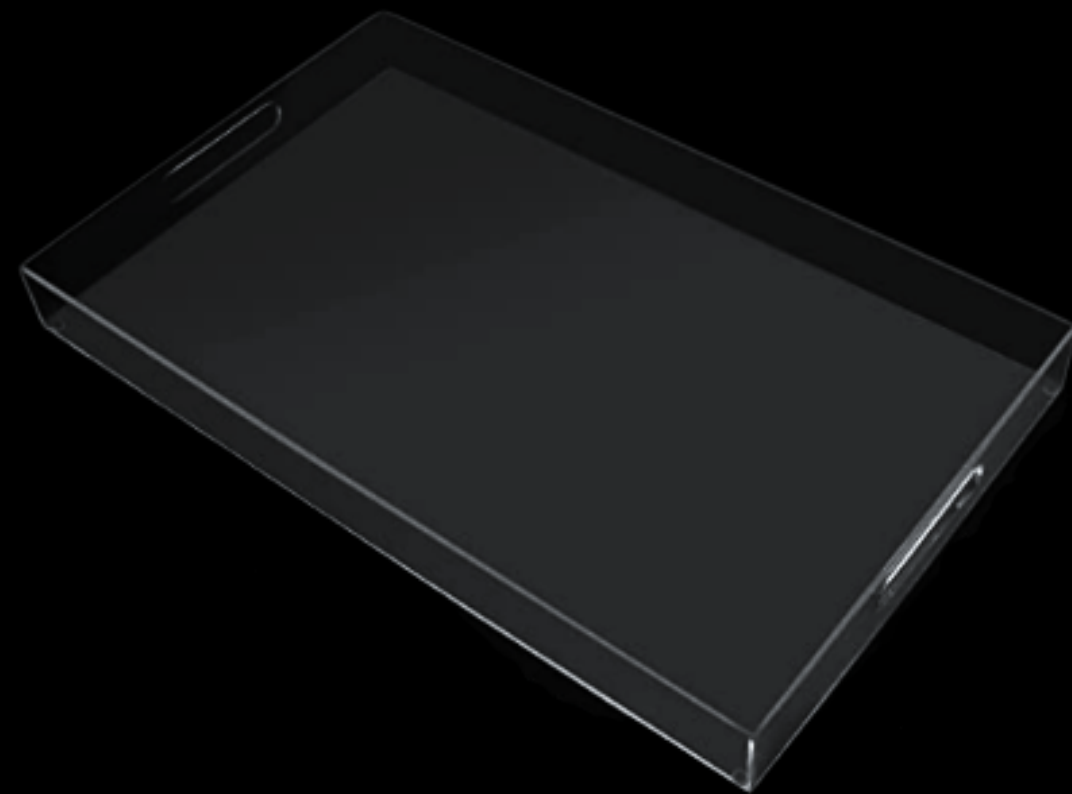

MEDIDAS 30€ IVA NO incluido
50 x 30 cm 36.60€ IVA incluido