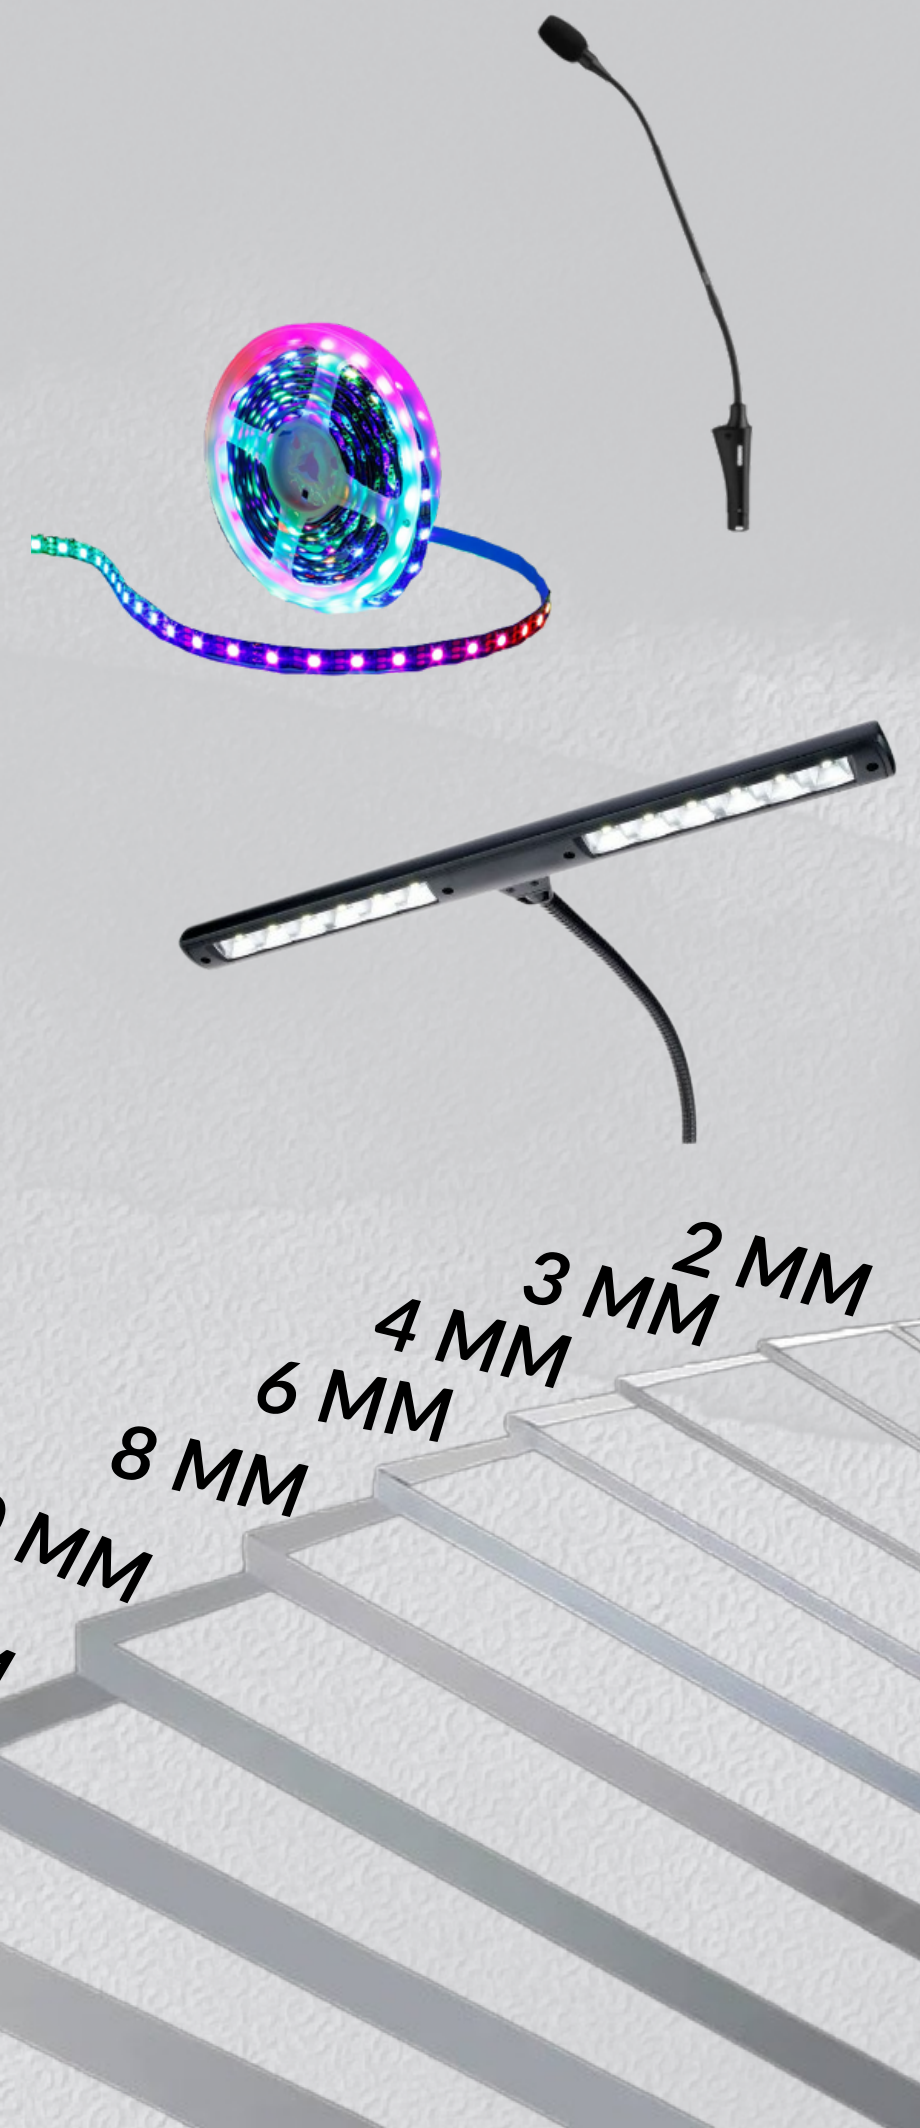

Tenemos una gran gama de productos en el mercado como mamparas protectoras de sonido para baterías, urnas, caja de transporte de atril, bandejas con diseño para vasos, bases para tartas, banderolas, rotulaciones con vinilo, luces led, letras corpóreas, logotipos fresados y escaparatismo.

Nuestro trabajo está garantizado por nuestra materia prima netamente Española.

FORMA DE PAGO: Por transferencia bancaria, contra reembolso, también el pago personal a la hora de la entrega en taller y financiación a su medida. En el presupuesto solicitado vendrán los datos bancarios para el ingreso. En el momento de la aceptación del depósito procedemos a la fabricación del pedido.

Comerciales con los que podrá contactar personalmente:

ULISES GARCIA 660 653 537 - JENNIFER CHAVEZ 608 755 467

Nuestros atriles son robustos, elegantes diseñados con dimensiones y peso livianos para su mejor manejo como para iglesias, conferencias, eventos, sala de juntas, Bodas etc.

ACCESORIOS ADICIONALES:

- MICROFONO CUELLO CISNE: 199€ UNIDAD
- LAMPARA DE LECTURA: 25€ UNIDAD
- CABLE INSTALACION DE MICROFONO: 75€ UNIDAD 85€ UNIDAD
- LUCES LED CON MANDO DISTANCIA: 50€ UNIDAD
- IMPRESIÓN VINILO PERSONALIZADO DESDE: 23€ UNIDAD
- DISEÑO DE VINILO DESDE: 70€ UNIDAD
- FRESADO CON DISEÑO PERSONAL DESDE: 100€ UNIDAD
- GOMA DE INSONORIZACION : 75€ UNIDAD (IVA NO INCLUIDO)