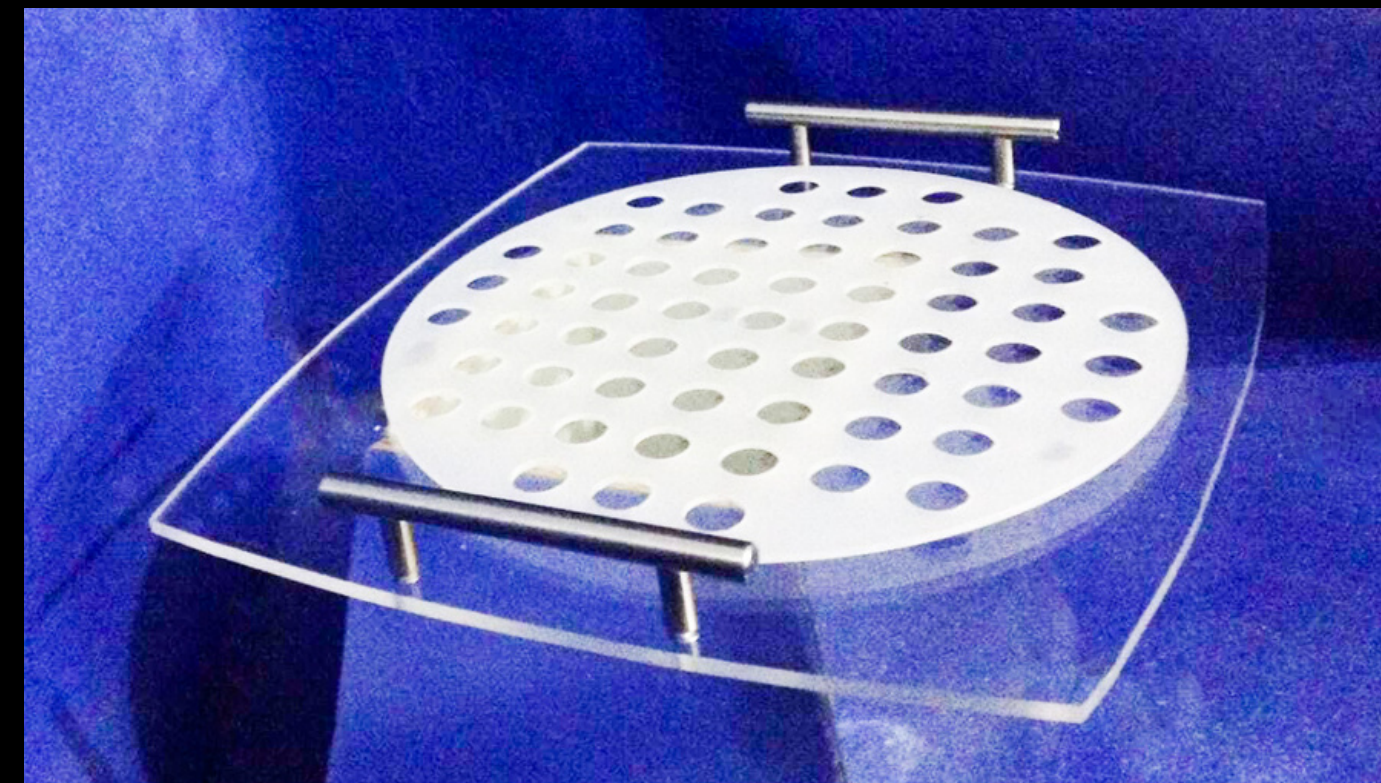

**Bandeja santa cena**  
con base en metacrilato incoloro

75 € IVA NO incluido  
90.75 € IVA incluido

**Bandeja de metacrilato**  
en color incoloro

MEDIDAS 30€ IVA NO incluido  
50 x 30 cm 36.60€ IVA incluido