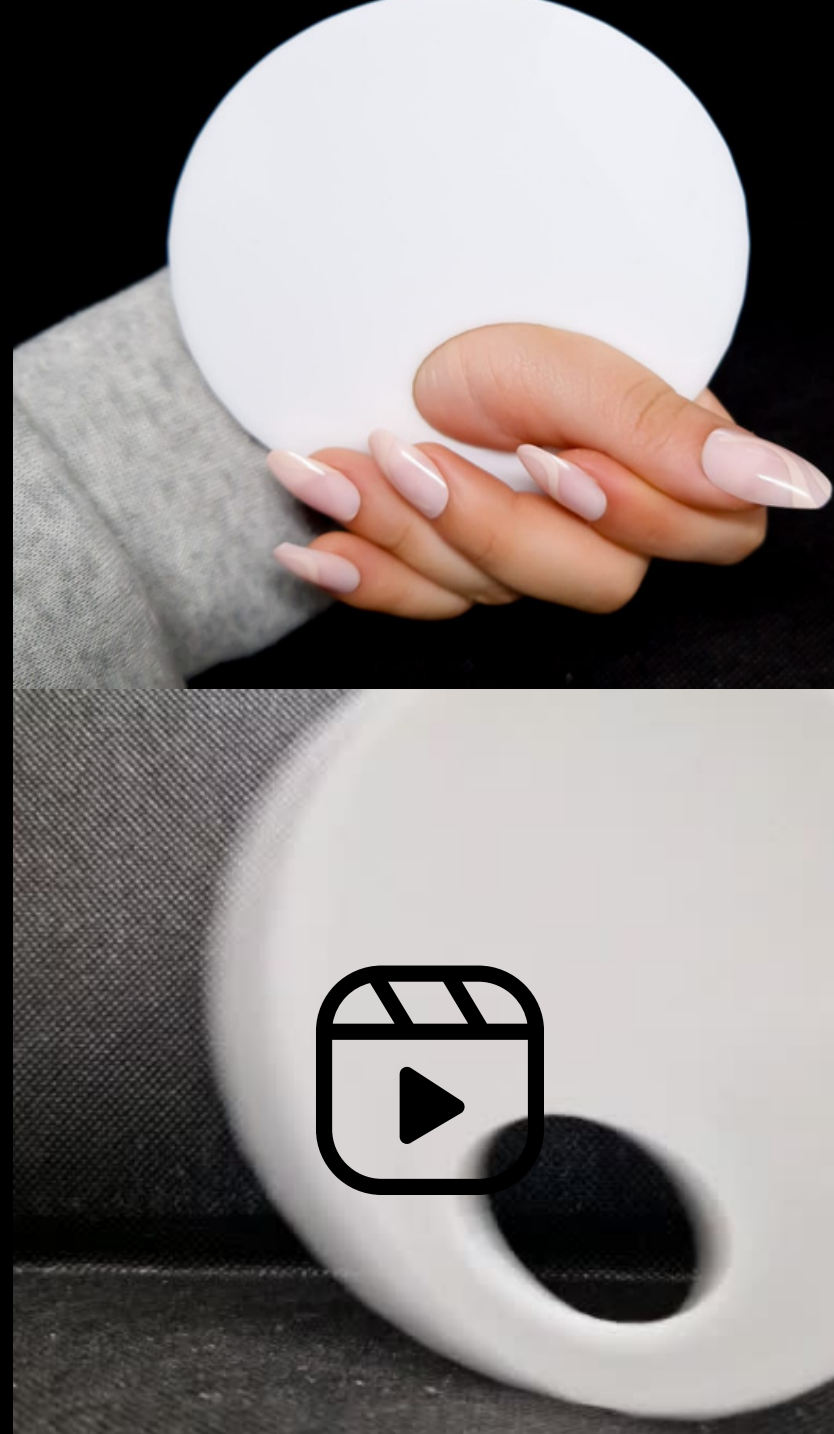

Paleta mezcladora de maquillaje de metacrilato
3mm de espesor , tiene forma redonda para mezclar bases o pintura , esta disponible en color opal e incoloro.

1,00 € IVA NO incluido
1,21 € IVA incluido