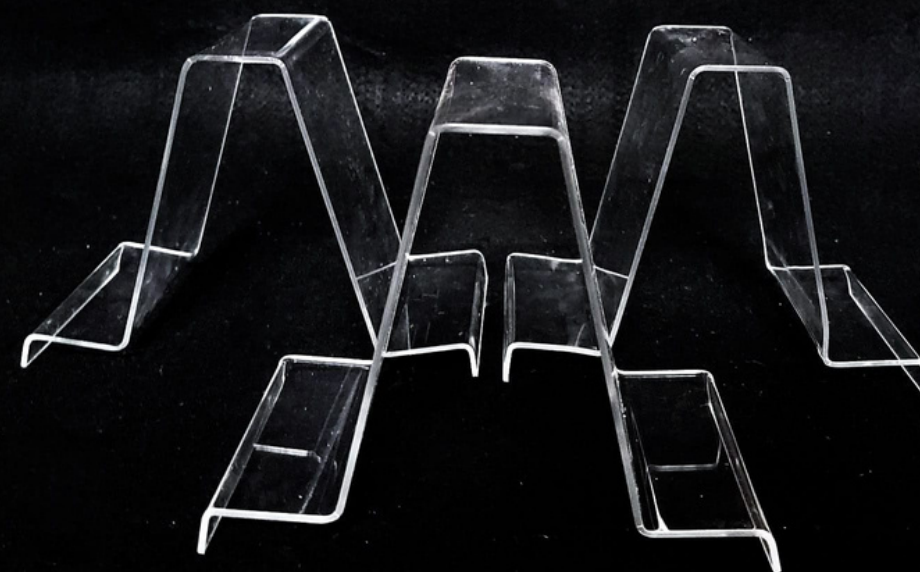

Expositor curvo
+ info