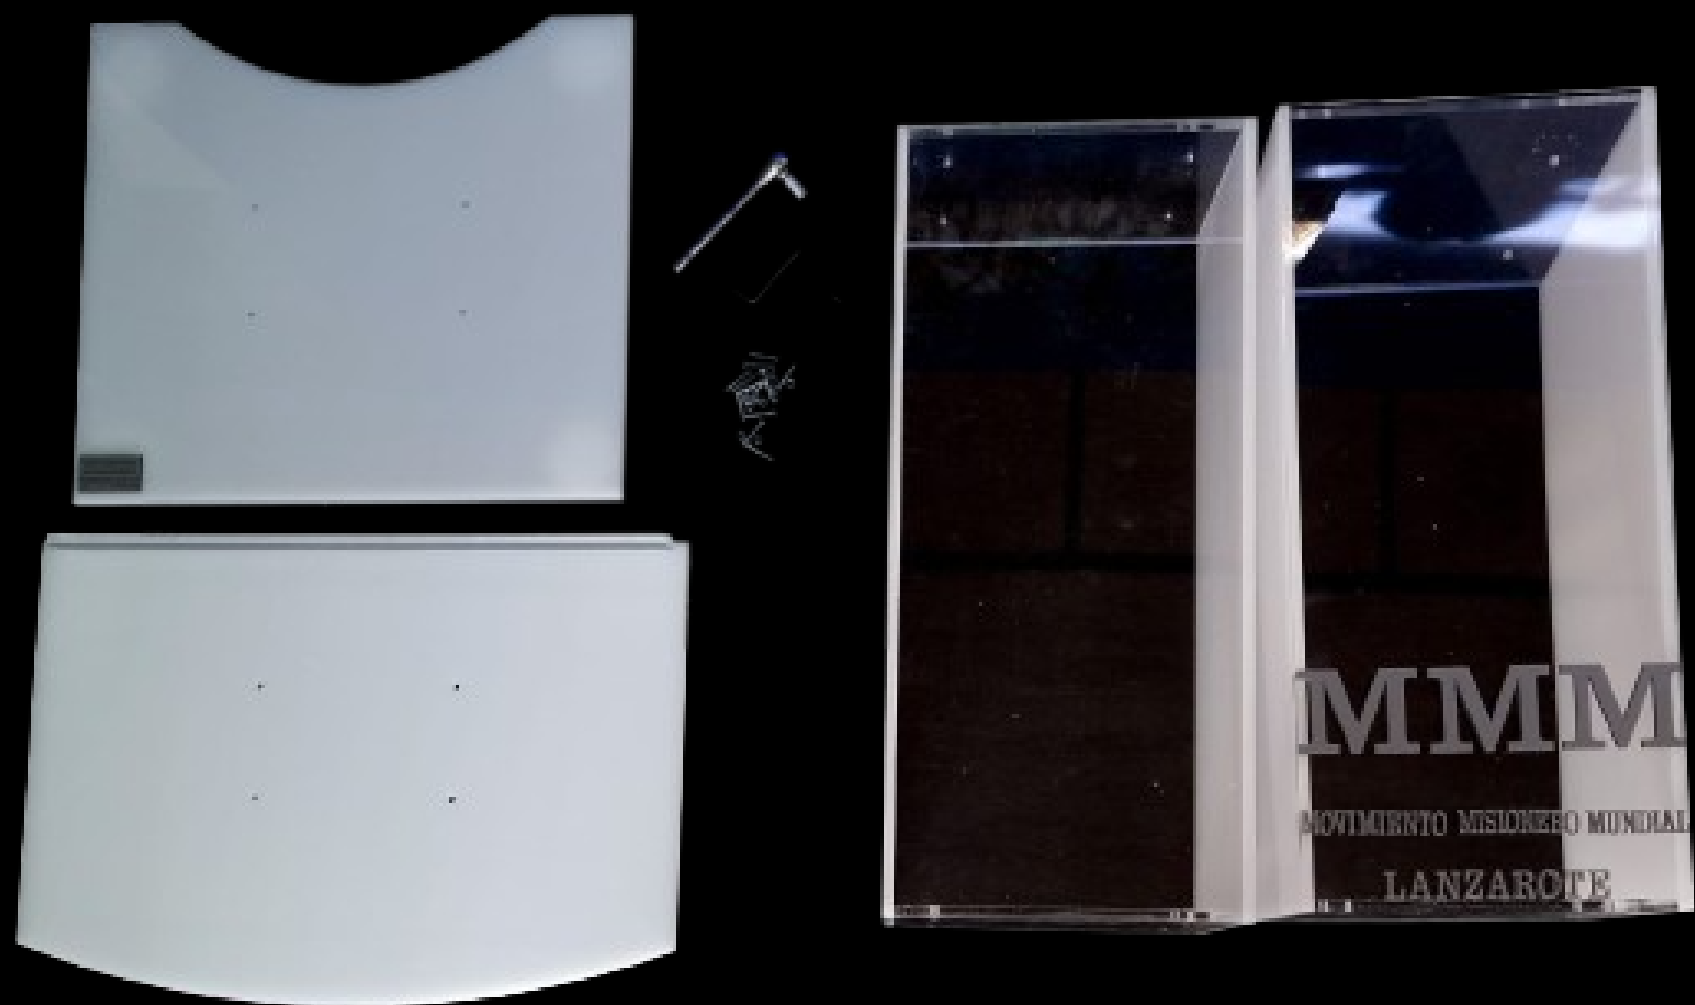

MEDIDAS

- Altura 119CM
- Mesa 60x37

390€

IVA NO incluido

471.90€

IVA incluido

Atril para un exponente fabricado en metacrilato color hielo e incoloro en 6mm de espesor, tiene una balda en el interior para la colocar un vaso de agua, es desmontable ,se puede personalizar el frente con un vinilo o grabado laser, es fácil de transportar y ligero ideal para eventos, conferencias.

#### MEDIDAS

- Mesa 57 x 37CM
- Altura 119CM
- Base 40 x 45CM

210€

IVA NO incluido

254.10€

IVA incluido

El atril plegable de metacrilato transparente es una solución elegante y práctica para presentaciones y eventos. Fabricado en metacrilato, su diseño plegable lo hace fácil de transportar y almacenar, perfecto para profesionales que necesitan movilidad y versatilidad.