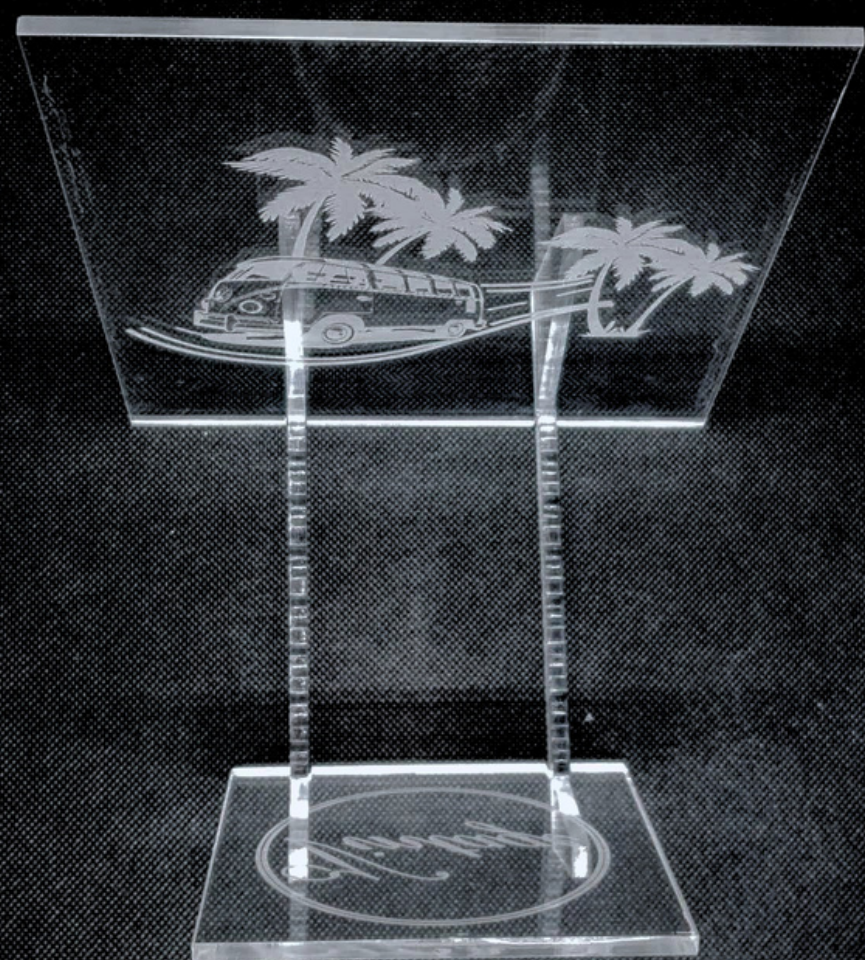

IVA NO incluido

5.45€

IVA incluido

**Expositor de vino**  
en metraquilatao disponible en  
varios colores

7.00€ IVA NO incluido

8.47€ IVA incluido

**Expositor de discos vinilos**  
para colocar tus discos en un lugar  
seguro en metacrilato de color y  
transparente.