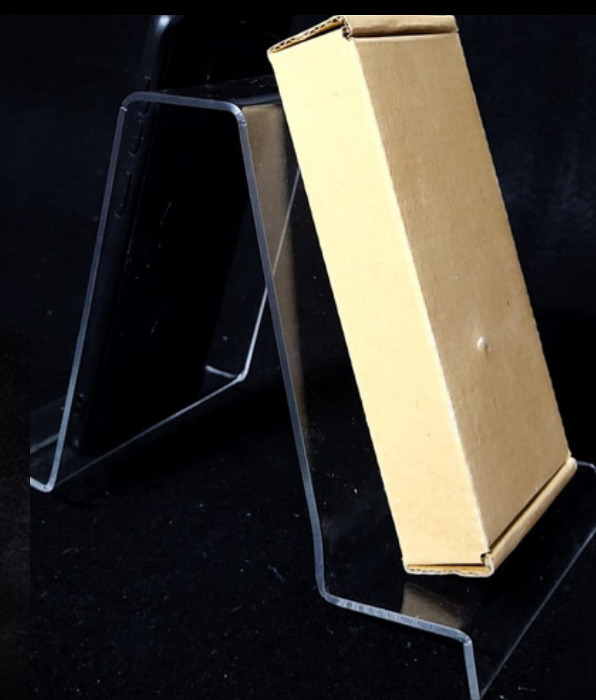

Expositor curvo
+ info