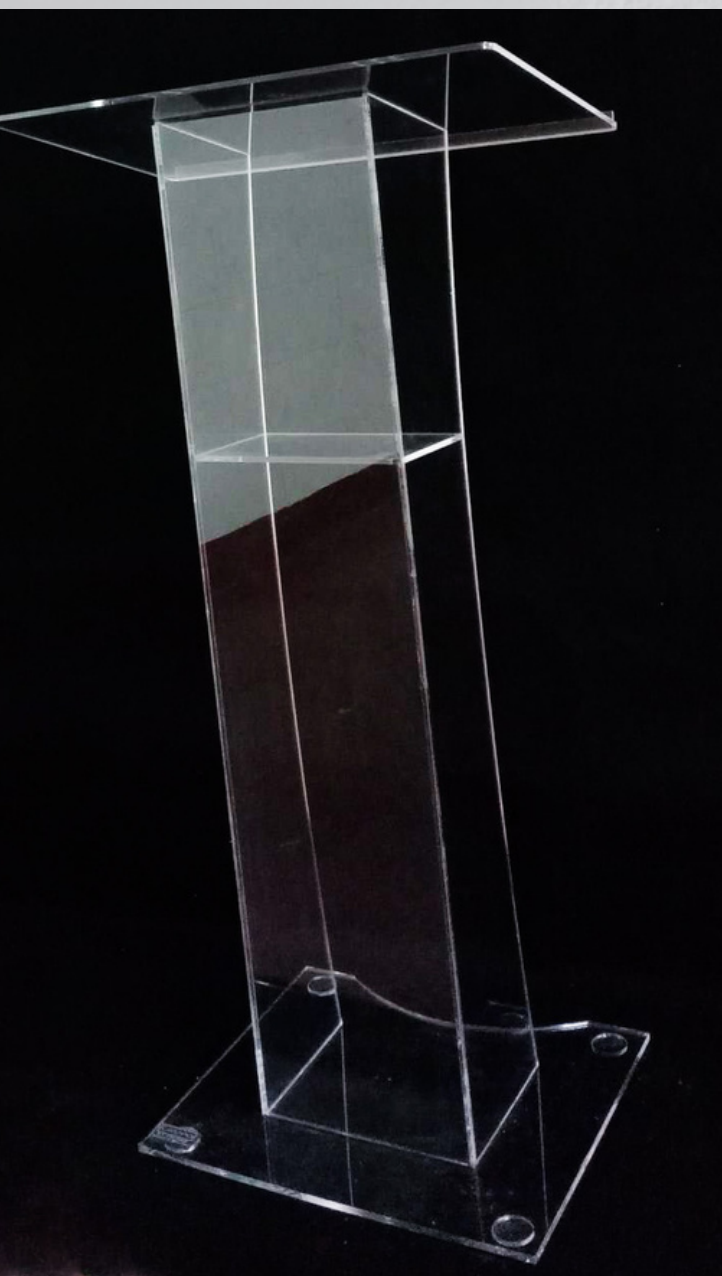

# BASICOS

EN TODOS NUESTROS MODELOS PUEDES COMBINAR LOS FRENTE EN COLORES INCOLORO, HIELO, BLANCO

Atril para un exponente fabricado en metacrilato incoloro en 6mm de espesor, tiene una balda en el interior para la colocar un vaso de agua, se puede personalizar el frente con un vinilo o grabado laser, es fácil de transportar y ligero ideal para eventos, conferencias, bodas etc.

190€

IVA NO incluido

229.90€

IVA incluido

MEDIDAS

- Mesa 57 x 37CM
- Altura 119CM
- Base 40 x 45CM

Atril para un exponente fabricado en metacrilato incoloro en 6mm de espesor, tiene una balda en el interior para la colocar un vaso de agua, se puede personalizar el frente con un vinilo o logotipo en relieve ,es fácil de transportar y ligero.