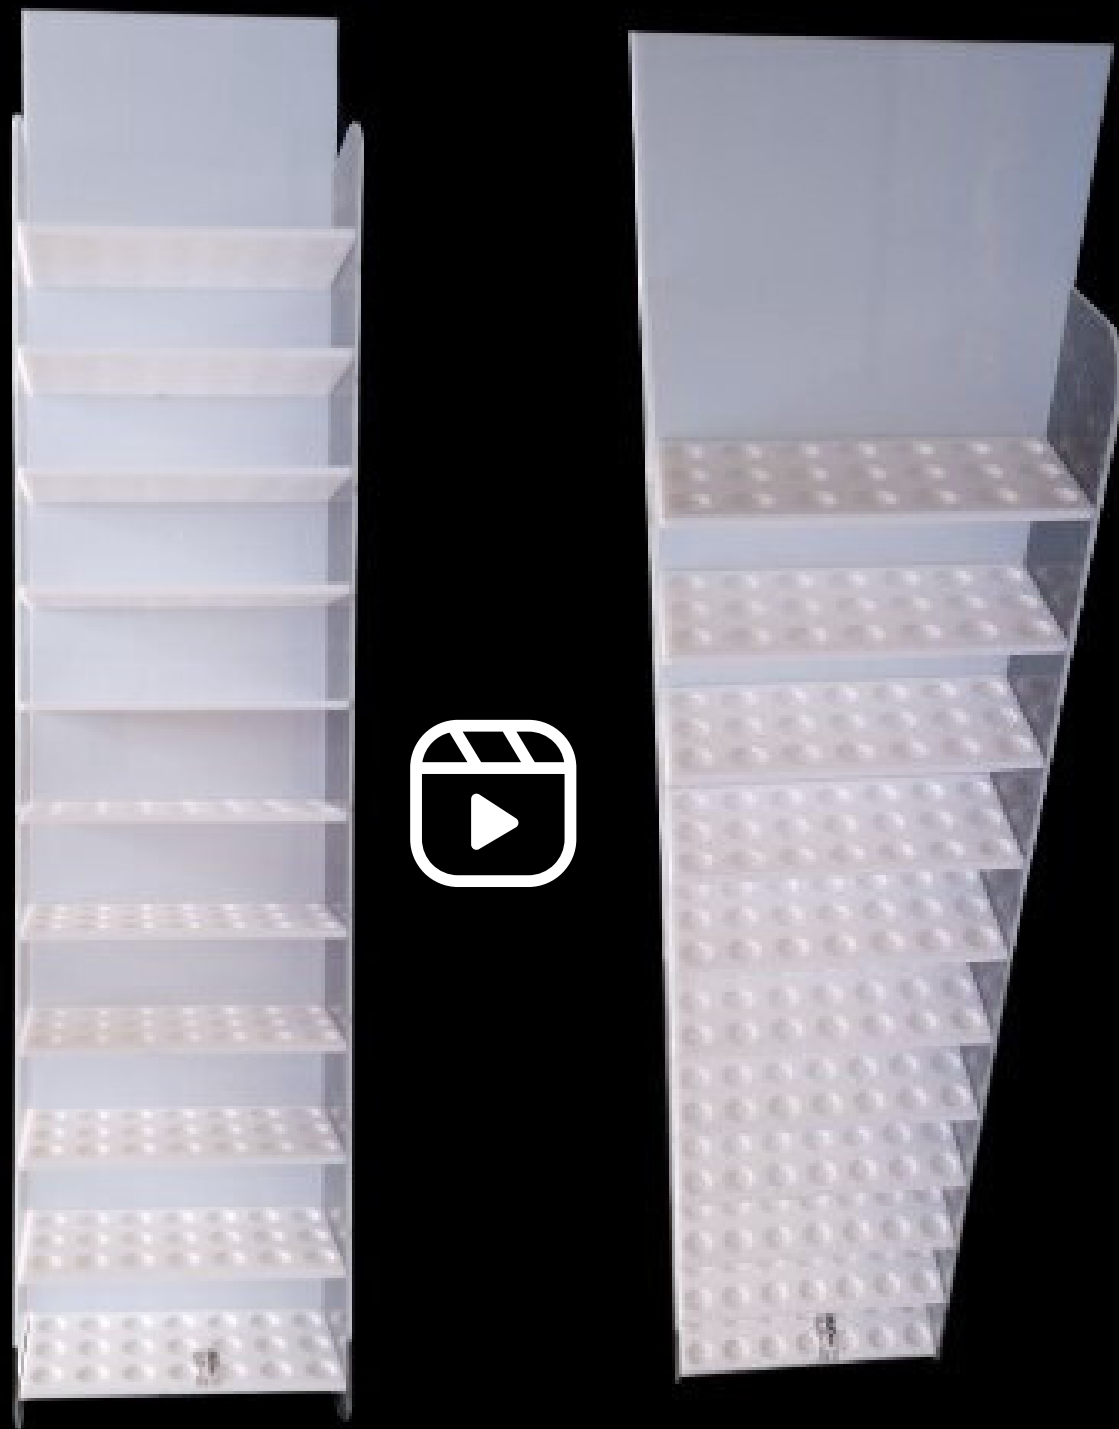

Expositor de esmaltes

+info