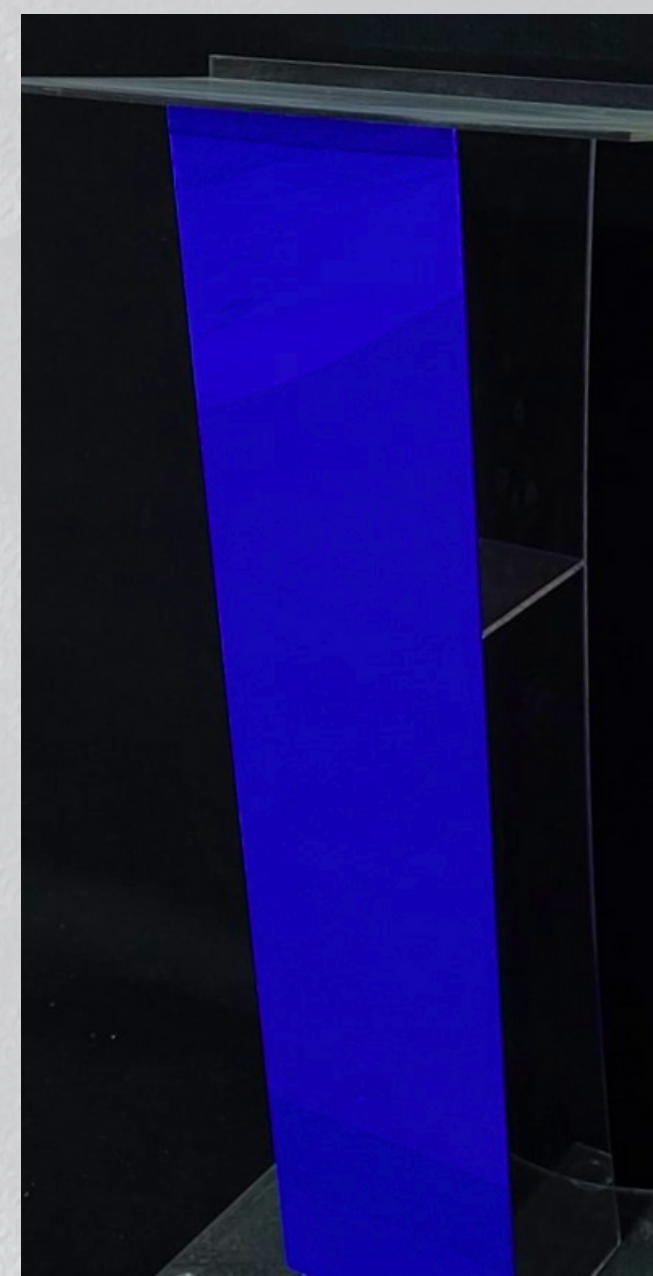

MEDIDAS

- Mesa 57 x 37CM
- Altura 119CM
- Base 45 x 40CM

200€

IVA NO incluido

242€

IVA incluido

Atril para un exponente fabricado en metacrilato incoloro en 6mm de espesor, , tiene una balda en el interior para la colocar una botella, se puede personalizar el frente con un vinilo o logotipo en relieve ,es fácil de transportar y ligero.