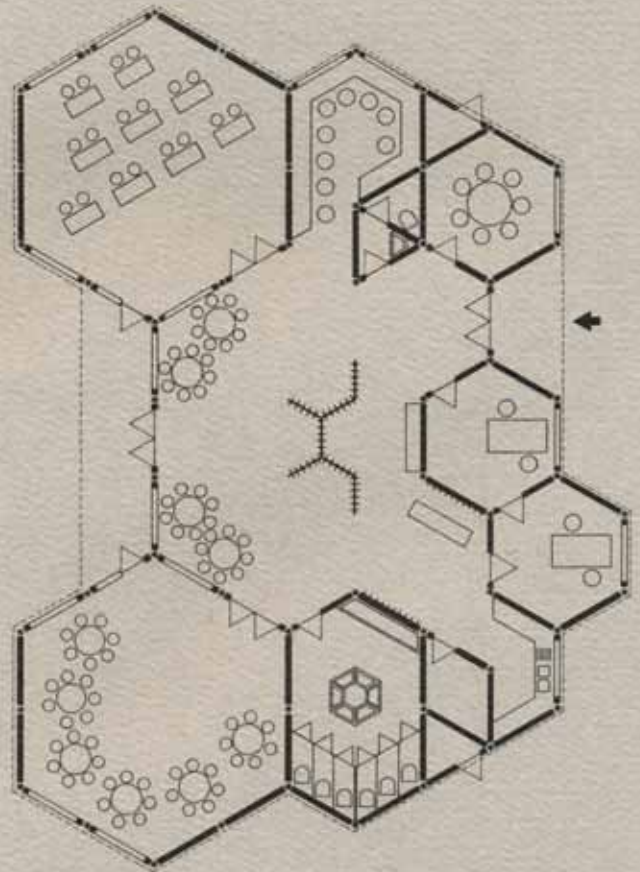

Sammen med hvem planlægger De.

PLANLØSNINGSEKSEMPEL
BØRNEHAVE TIL 20-25 BØRN
AREAL: 135 M²

Hvor stort skal De bygge.

PLANLØSNINGSEKSEMPEL
BØRNEHAVE TIL CA 40 BØRN
AREAL: 248 M²

Det bestemmer De selv. Prøv dog først selv at fastlægge Deres egne forestillinger med hensyn til Deres børnehaven. Vi sender Dem gerne det nødvendige materiale. De kan også overgive denne opgave til Deres arkitekt. Vi udstyrer ham gerne med det informationsmateriale, der er nødvendigt, for at han kan planlægge „en glad børnehaven“ i ALCO-byggesystem Trelement efter Deres ønsker. Hvis De ønsker det, påtager vi os også gerne at udarbejde skitseprojekt. Vi har erfaringer i at arbejde med ALCO-byggesystem Trelement.