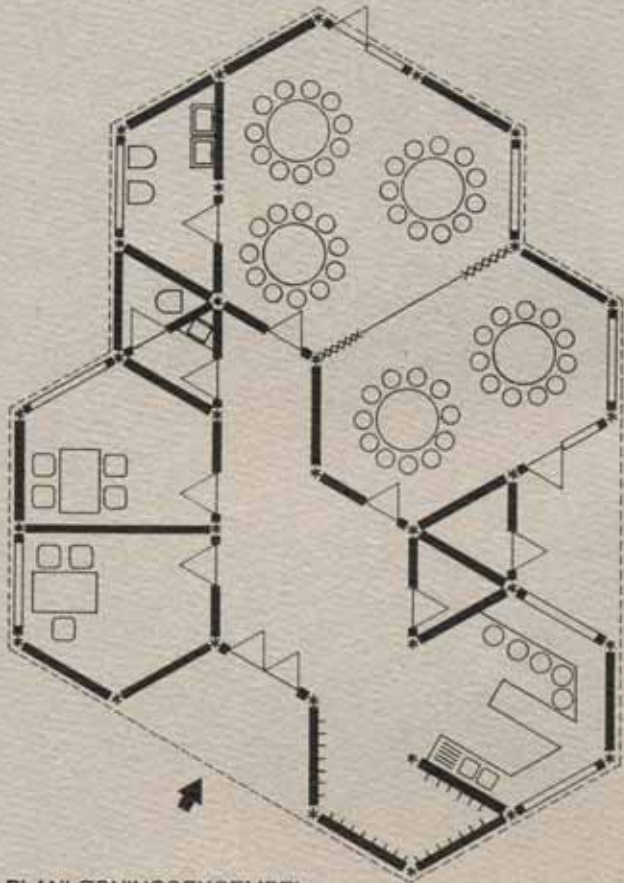

Sammen med hvem planlægger De.

PLANLØSNINGSEKSEMPEL
BØRNEHAVE TIL 20-25 BØRN
AREAL: 135 M²

Hvor stort skal De bygge.

PLANLØSNINGSEKSEMPEL
BØRNEHAVE TIL CA 40 BØRN
AREAL: 248 M²

Det bestemmer De selv. Prøv dog først selv at fastlægge Deres egne forestillinger med hensyn til Deres børnehaven. Vi sender Dem gerne det nødvendige materiale. De kan også overgive denne opgave til Deres arkitekt. Vi udstyrer ham gerne med det informationsmateriale, der er nødvendigt, for at han kan planlægge „en glad børnehaven“ i ALCO-byggesystem Trelement efter Deres ønsker. Hvis De ønsker det, påtager vi os også gerne at udarbejde skitseprojekt. Vi har erfaringer i at arbejde med ALCO-byggesystem Trelement.