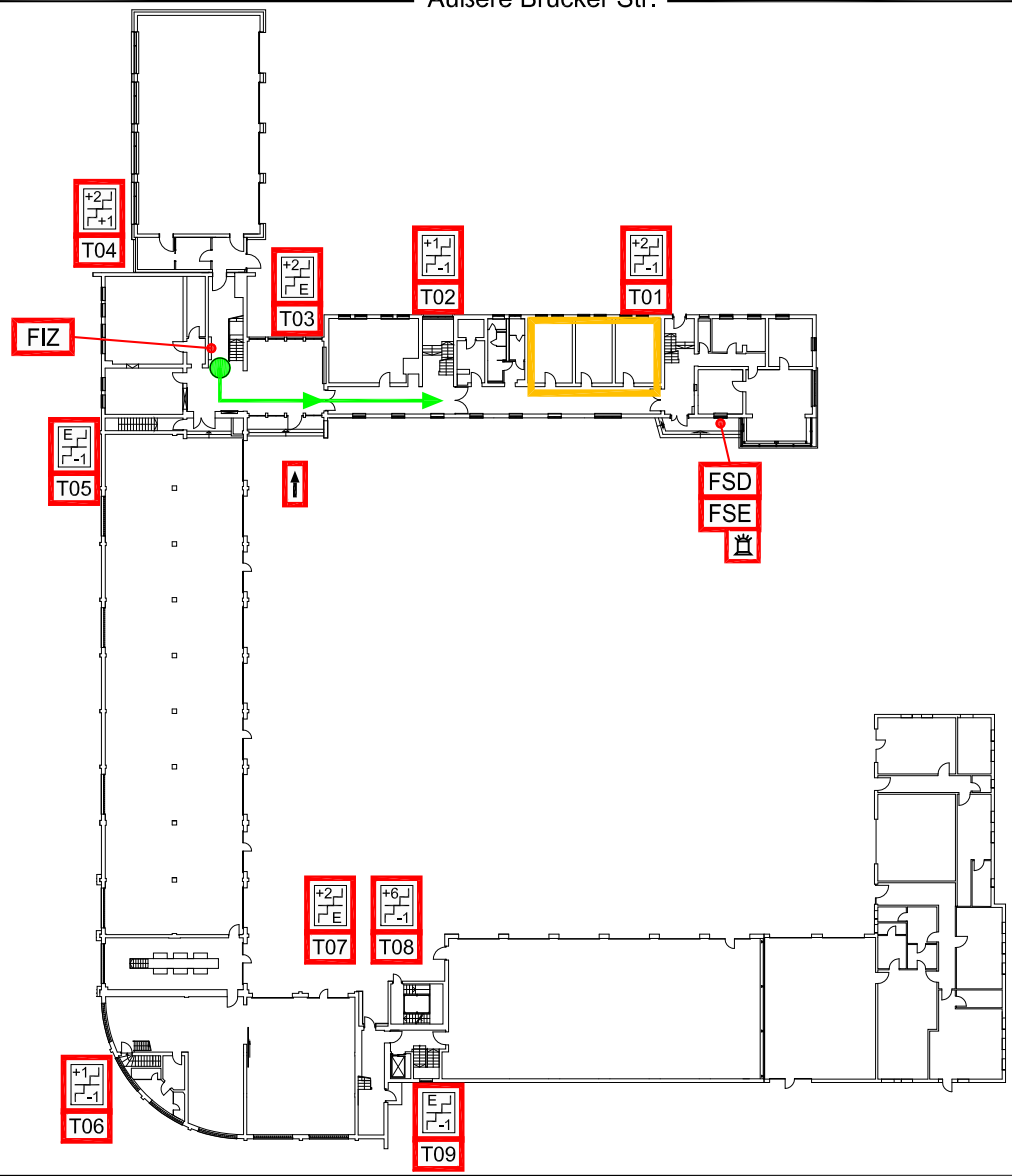

MELDERGRUPPE	EBENE	MELDERART	ANZAHL	MELDEBEREICH	BESONDERE GEFÄHRDUNG / HINWEIS
3	EG	Automatische Brandmelder	3	Büroräume	Melder im Doppelboden

LEGENDE ● Standort → Einsatzweg → Haupteinfahrt/Eingang **FIZ** Feuerwehr-Informationszentrum **FSE** Freischalt-element **FSD** Feuerwehr-schlüsseldepot ⚡ Blitzleuchte □ Meldebereich

Äußere Brucker Str.

Achtung Doppelbodenmelder!
Plattenheber erforderlich
Standort: siehe Laufkartentrückseite