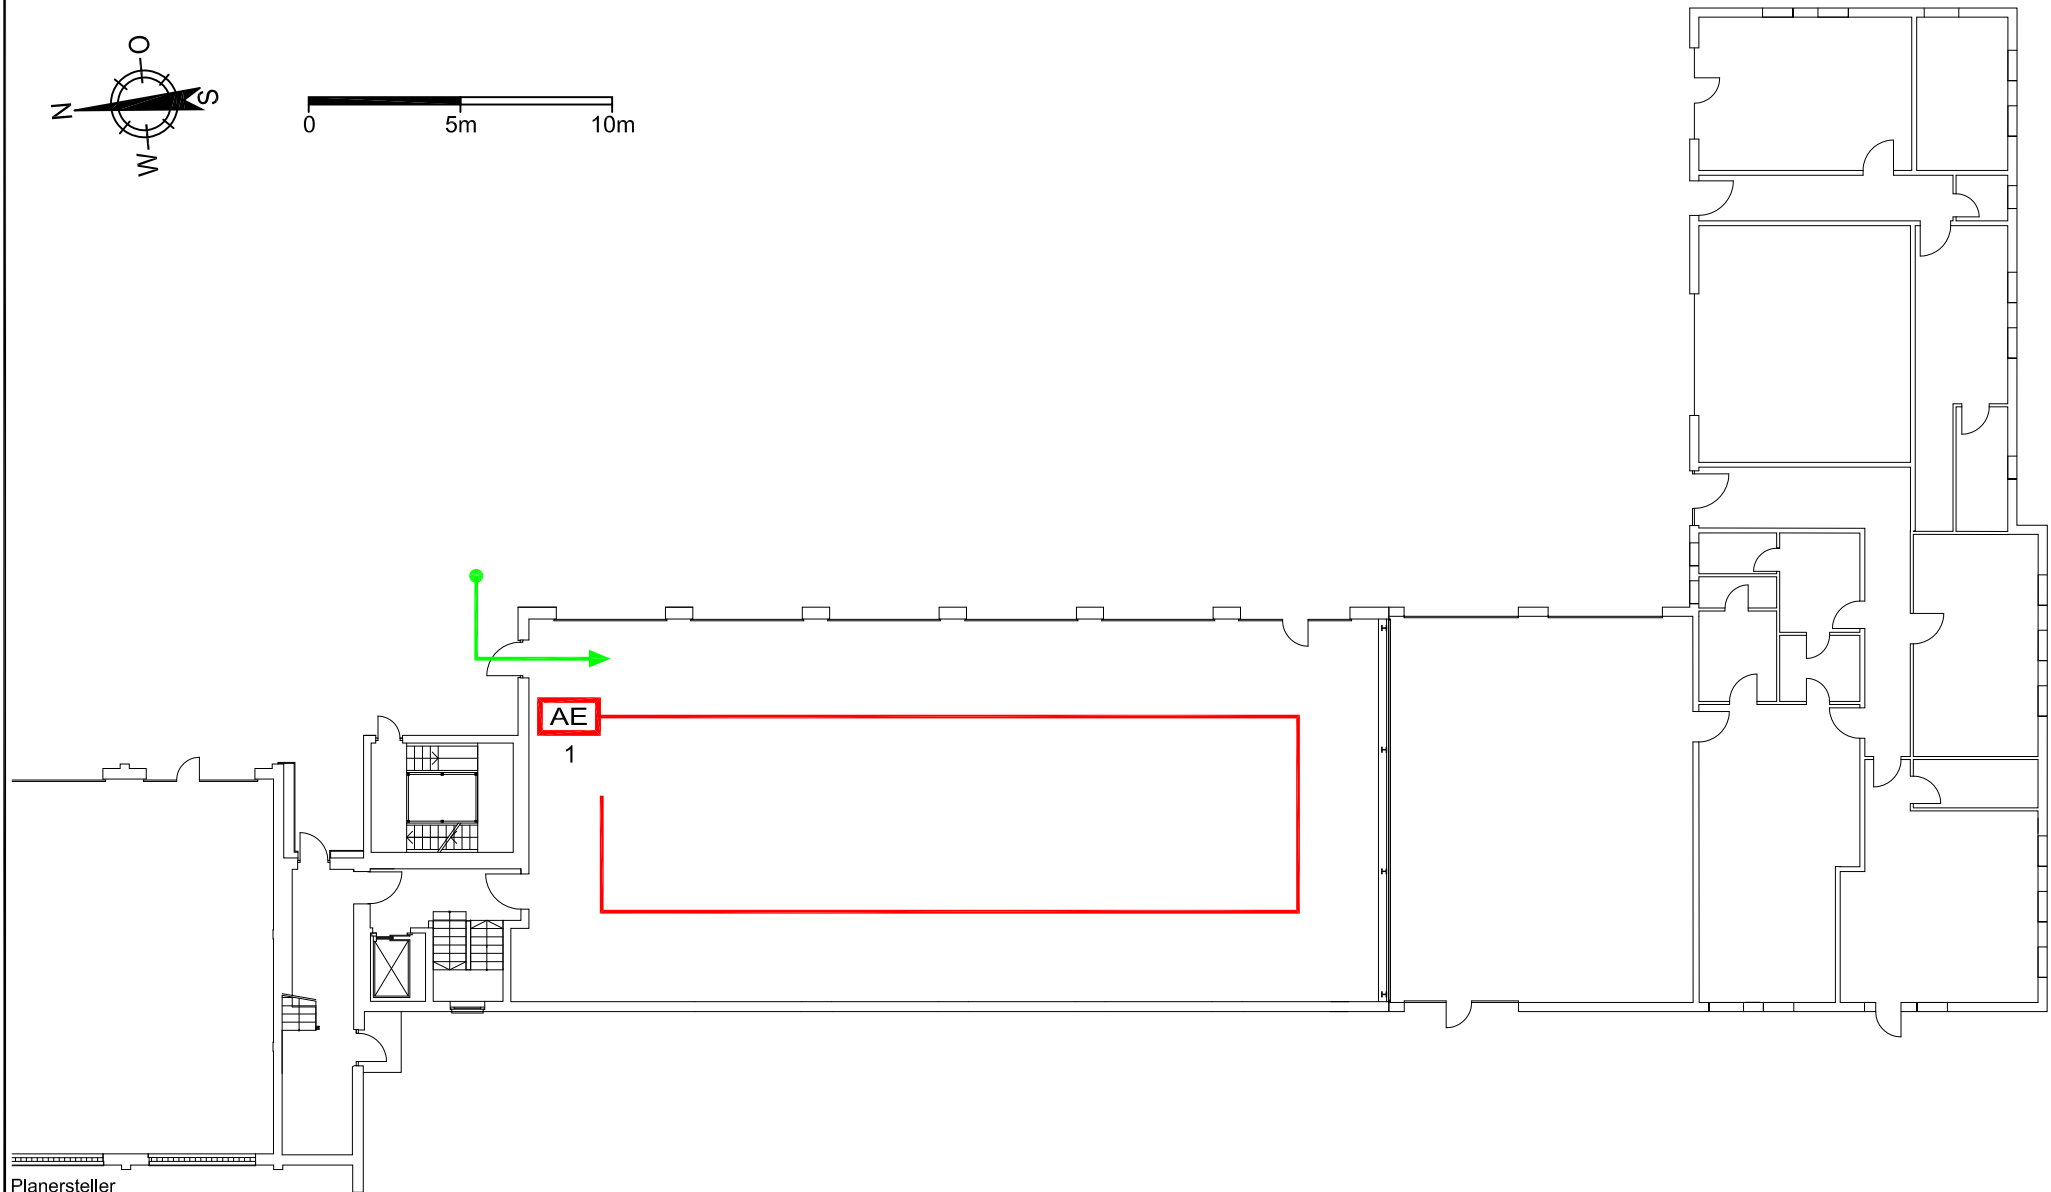

MELDERGRUPPE	EBENE	MELDERART	ANZAHL	MELDEBEREICH	BESONDERE GEFÄHRDUNG / HINWEIS
5	EG	Sensorkabel	1	Fahrzeughalle	

LEGENDE

- Einsatzweg
- AE Auswerteeinheit
  Sensorkabel
- Sensorkabel