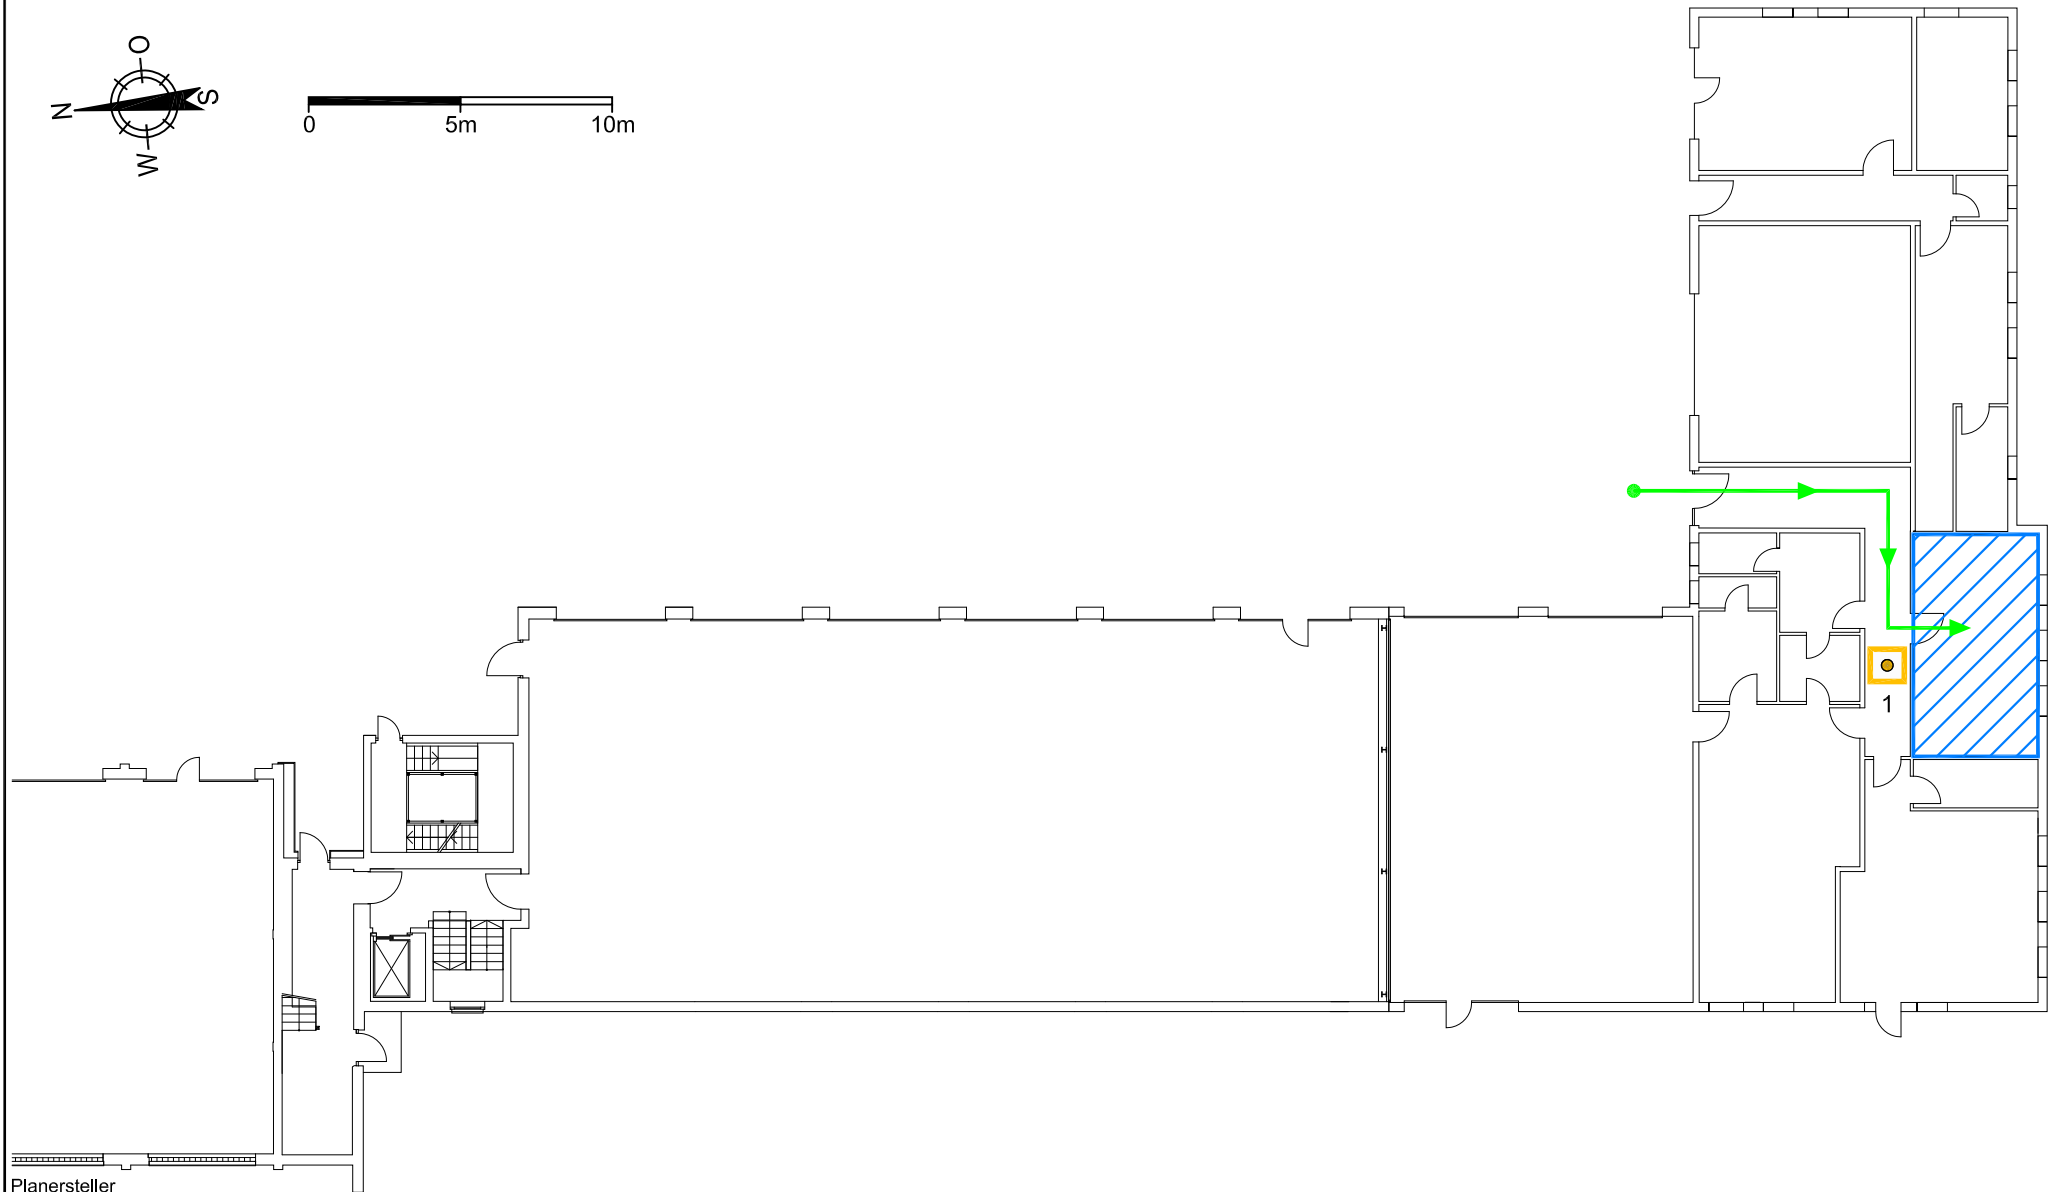

MELDERGRUPPE	EBENE	MELDERART	ANZAHL	MELDEBEREICH	BESONDERE GEFÄHRDUNG / HINWEIS
7	EG	Handauslösung	1	Rechenzentrale	Handauslösung Stickstoff-Löschzentrale Weg zur Stickstoff-Löschzentrale siehe Laufkarte "N2-LZ"

LEGENDE

- Einsatzweg
- Handauslösung
  Löschanlage
- Löschbereich