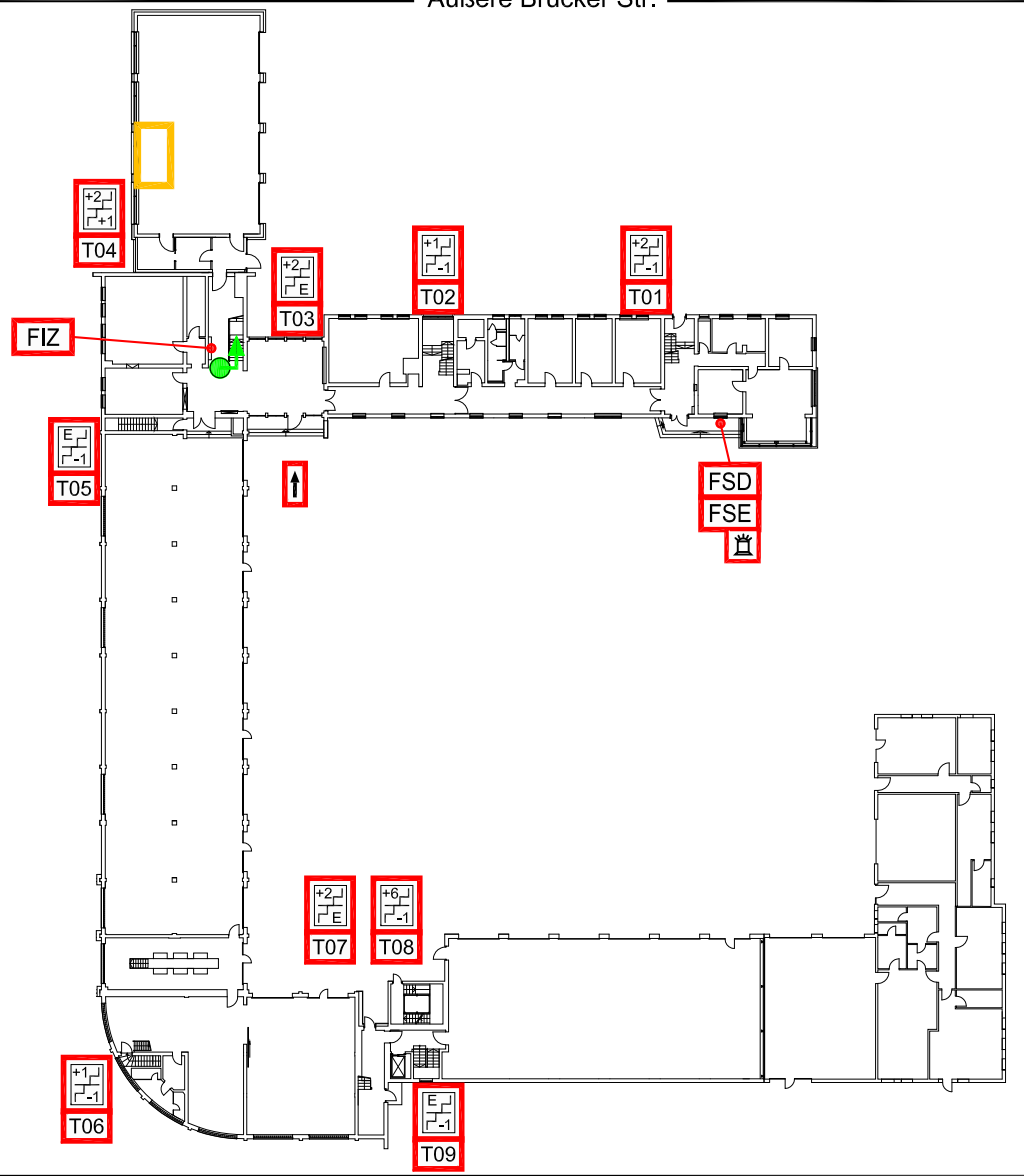

LEGENDE ● Standort → Einsatzweg → Haupteinfahrt/Eingang FIZ Feuerwehr-Informationszentrum FSE Freischalt-element FSD Feuerwehr-schlüsseldepot ⚡ Blitzleuchte Meldebereich

Äußere Brucker Str.

MELDERGRUPPE	EBENE	MELDERART	ANZAHL	MELDEBEREICH	BESONDERE GEFÄHRDUNG / HINWEIS
15	1.OG	Automatische Brandmelder	21	Flur, Treppenhaus, Büroräume, Lager, Küche, Dusche, Bekleidungskammer	

LEGENDE

- Einsatzweg
- Automatische Brandmelder

MELDERGRUPPE	EBENE	MELDERART	ANZAHL	MELDEBEREICH	BESONDERE GEFÄHRDUNG / HINWEIS
25	2.OG	Automatische Brandmelder	3	Übungsanlage	Melder in Zwischendecke

LEGENDE ● Standort → Einsatzweg → Haupteinfahrt/Eingang FIZ Feuerwehr-Informationszentrum FSE Freischalt-element FSD Feuerwehr-schlüsseldepot ⚡ Blitzleuchte Meldebereich

Äußere Brucker Str.

Achtung Deckenmelder!
Leiter erforderlich
Standort: am FIZ

MELDERGRUPPE	EBENE	MELDERART	ANZAHL	MELDEBEREICH	BESONDERE GEFÄHRDUNG / HINWEIS
25	2.OG	Automatische Brandmelder	3	Übungsanlage	Melder in Zwischendecke