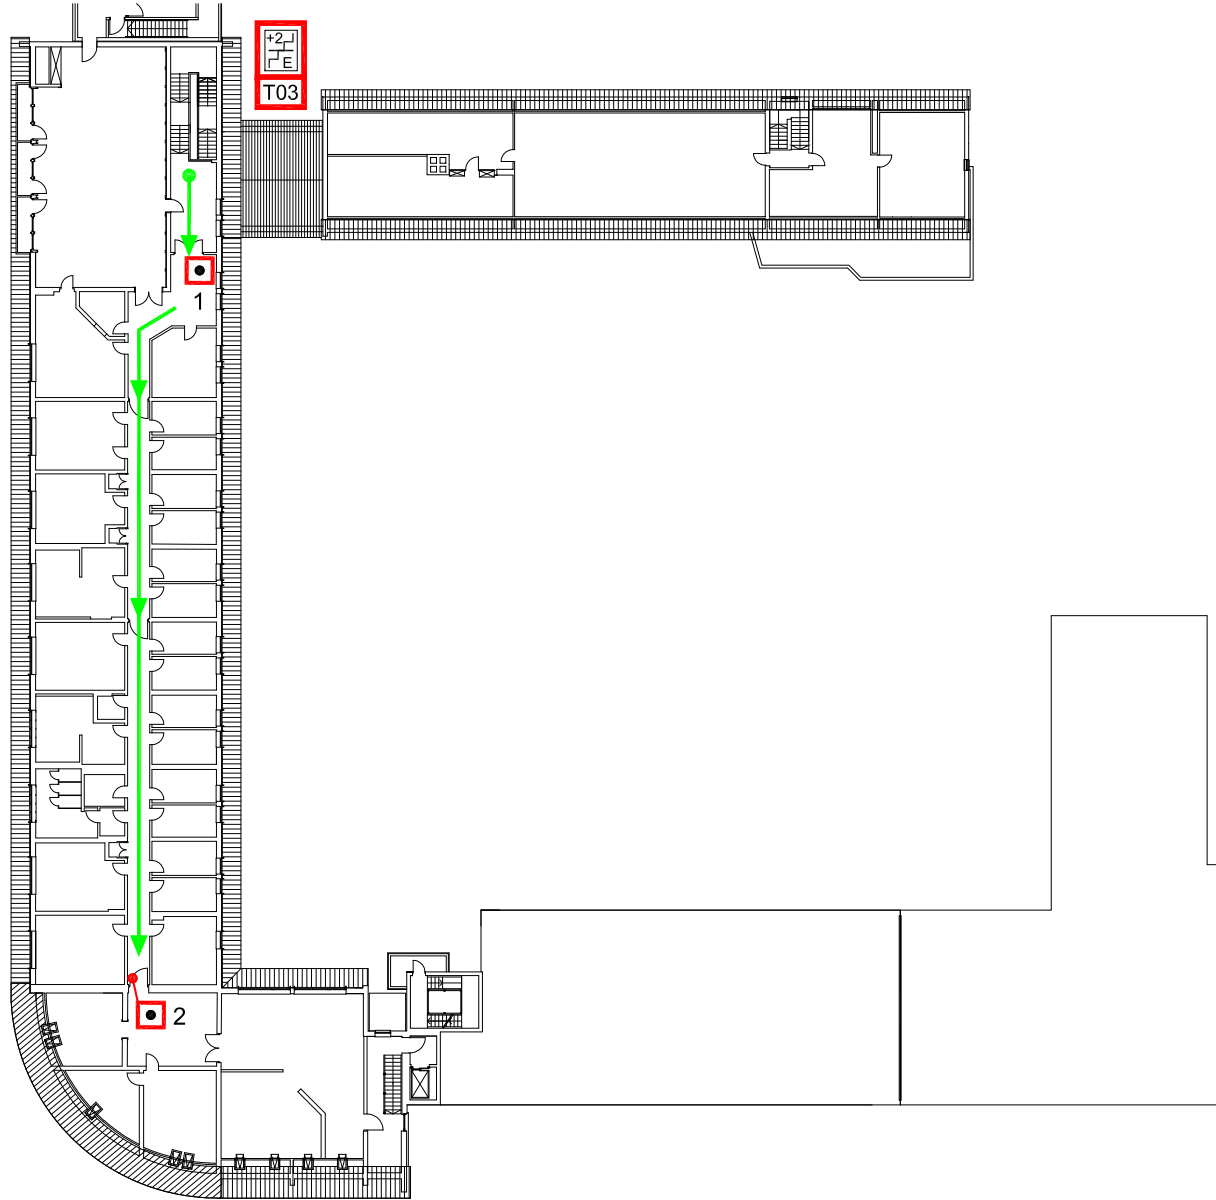

MELDERGRUPPE	EBENE	MELDERART	ANZAHL	MELDEBEREICH	BESONDERE GEFÄHRDUNG / HINWEIS
1	2.OG	Handfeuermelder	2	Flur	

LEGENDE

- ➔ Einsatzweg
- Nicht autom. Brandmelder