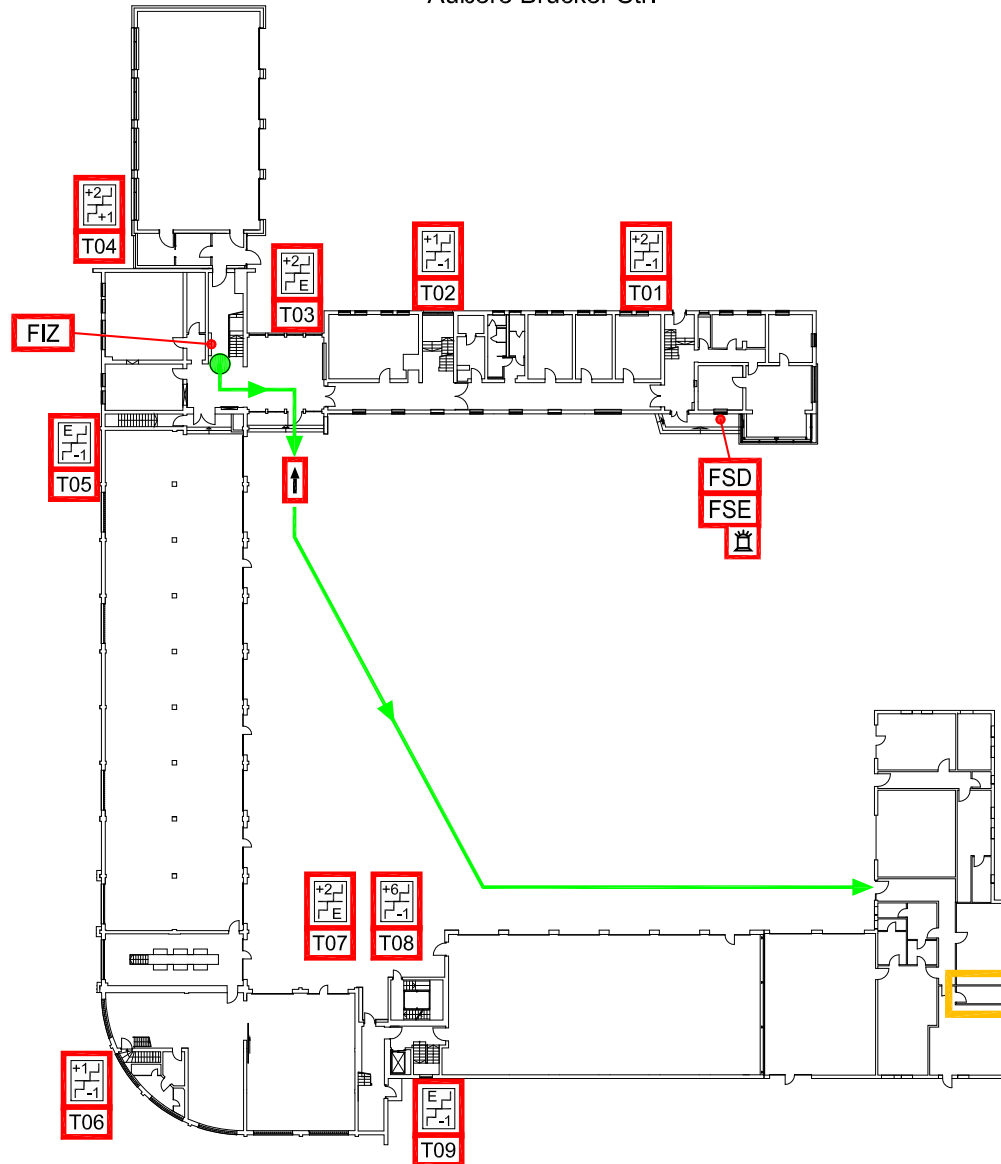

CO2-LZ

MELDERGRUPPE	EBENE	MELDERART	ANZAHL	MELDEBEREICH	BESONDERE GEFÄHRDUNG / HINWEIS
CO2-LZ	EG		1	Technikraum	Kohlendioxid-Löschzentrale

LEGENDE ● Standort → Einsatzweg → Haupteinfahrt/Eingang **FIZ** Feuerwehr-Informationszentrum **FSE** Freischalt-element **FSD** Feuerwehr-schlüsseldepot ⚡ Blitzleuchte □ Meldebereich

Äußere Brucker Str.