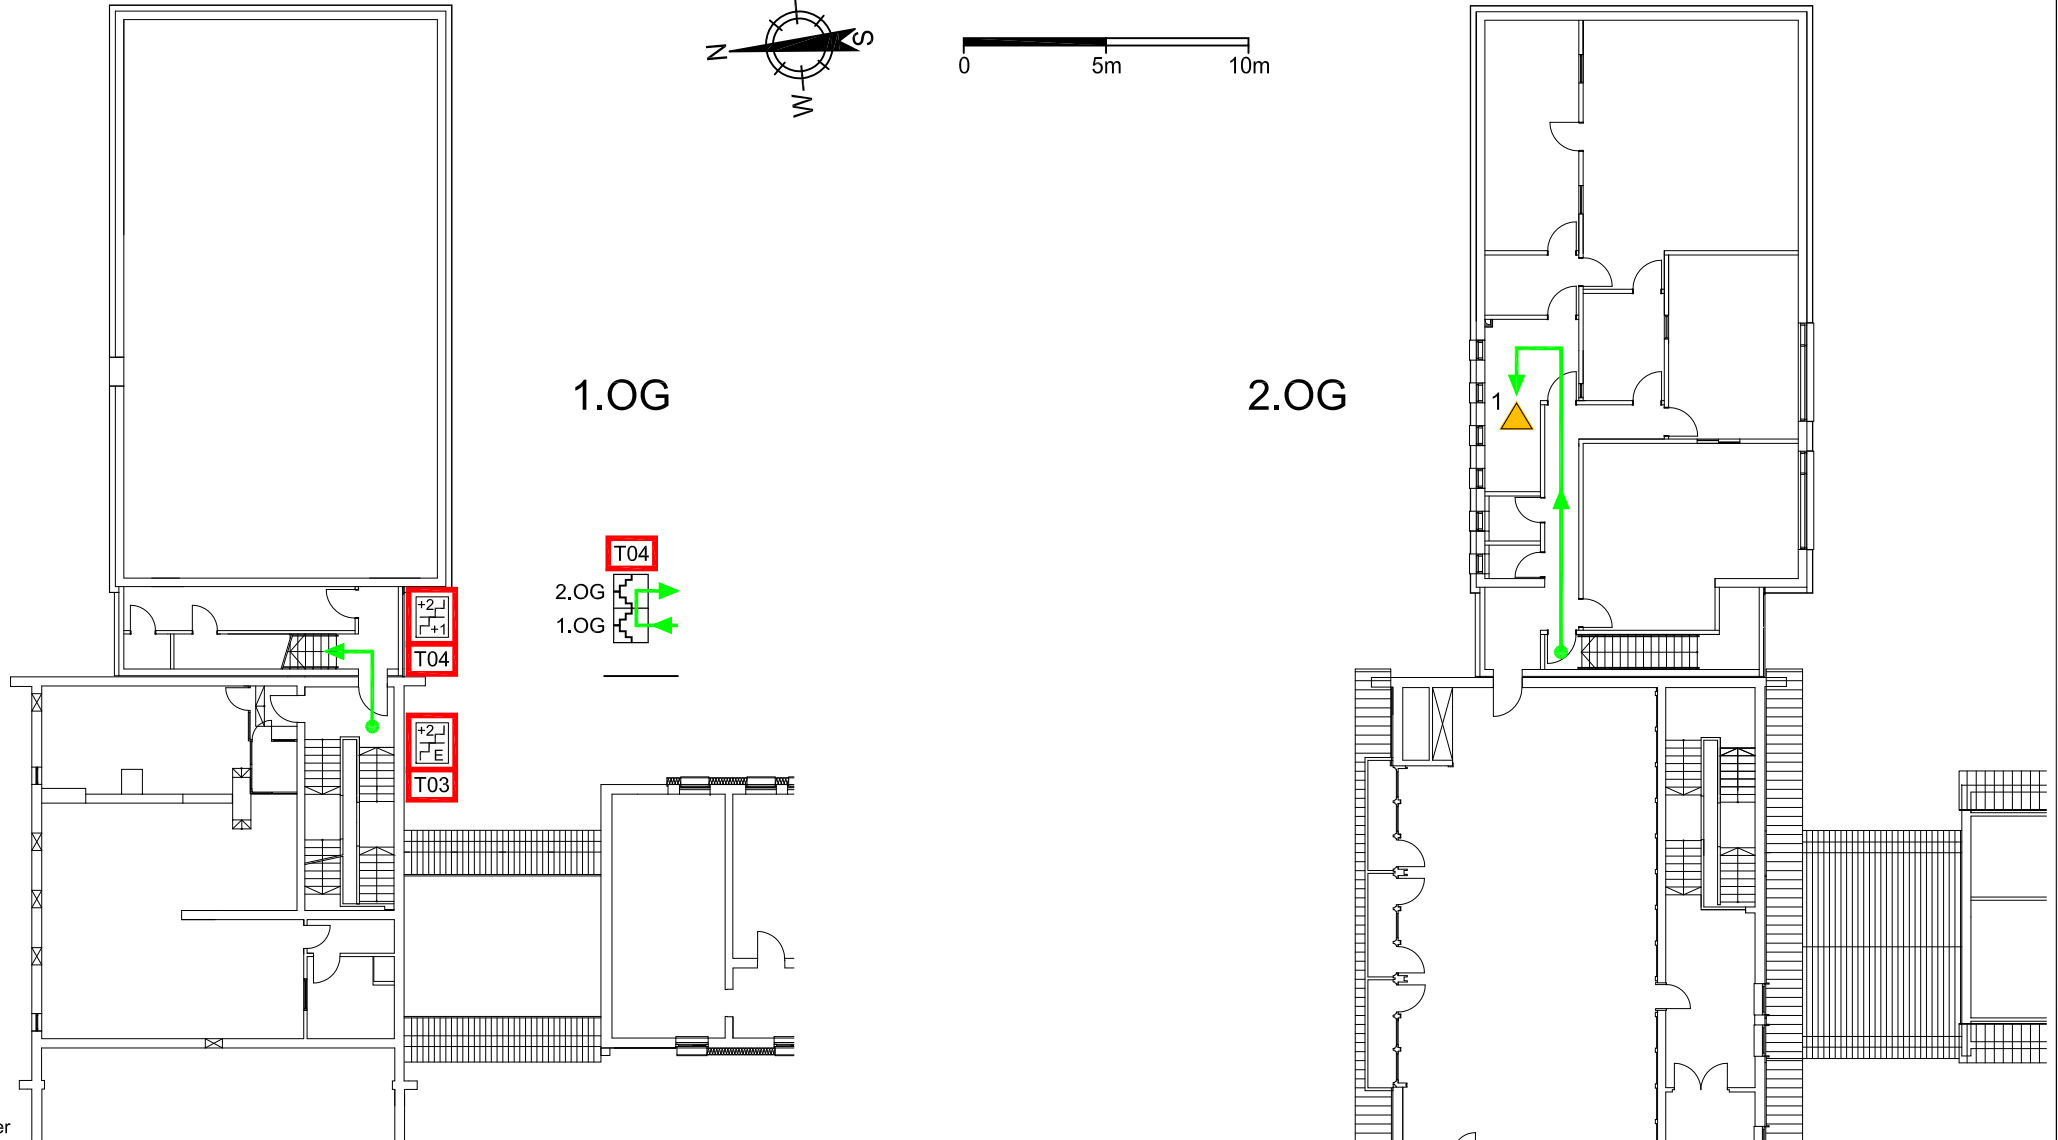

MELDERGRUPPE	EBENE	MELDERART	ANZAHL	MELDEBEREICH	BESONDERE GEFÄHRDUNG / HINWEIS
25	2.OG	Automatische Brandmelder	3	Übungsanlage	Melder in Zwischendecke

LEGENDE

- → Einsatzweg
- ▲ Verdeckter Autom. Brandmelder