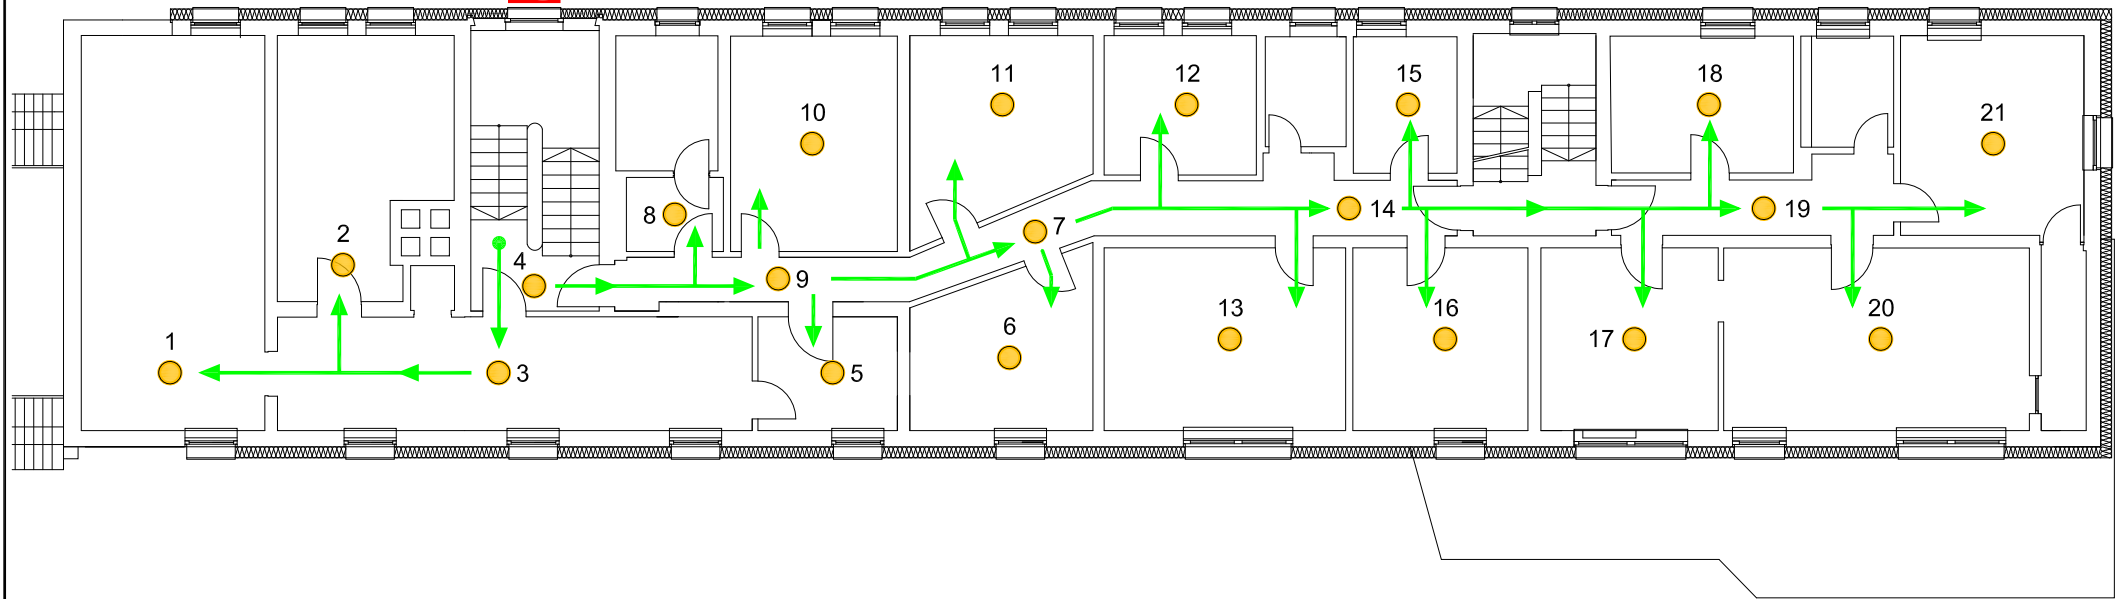

MELDERGRUPPE	EBENE	MELDERART	ANZAHL	MELDEBEREICH	BESONDERE GEFÄHRDUNG / HINWEIS
15	1.OG	Automatische Brandmelder	21	Flur, Treppenhaus, Büroräume, Lager, Küche, Dusche, Bekleidungskammer	

LEGENDE

- Einsatzweg
- Automatische Brandmelder