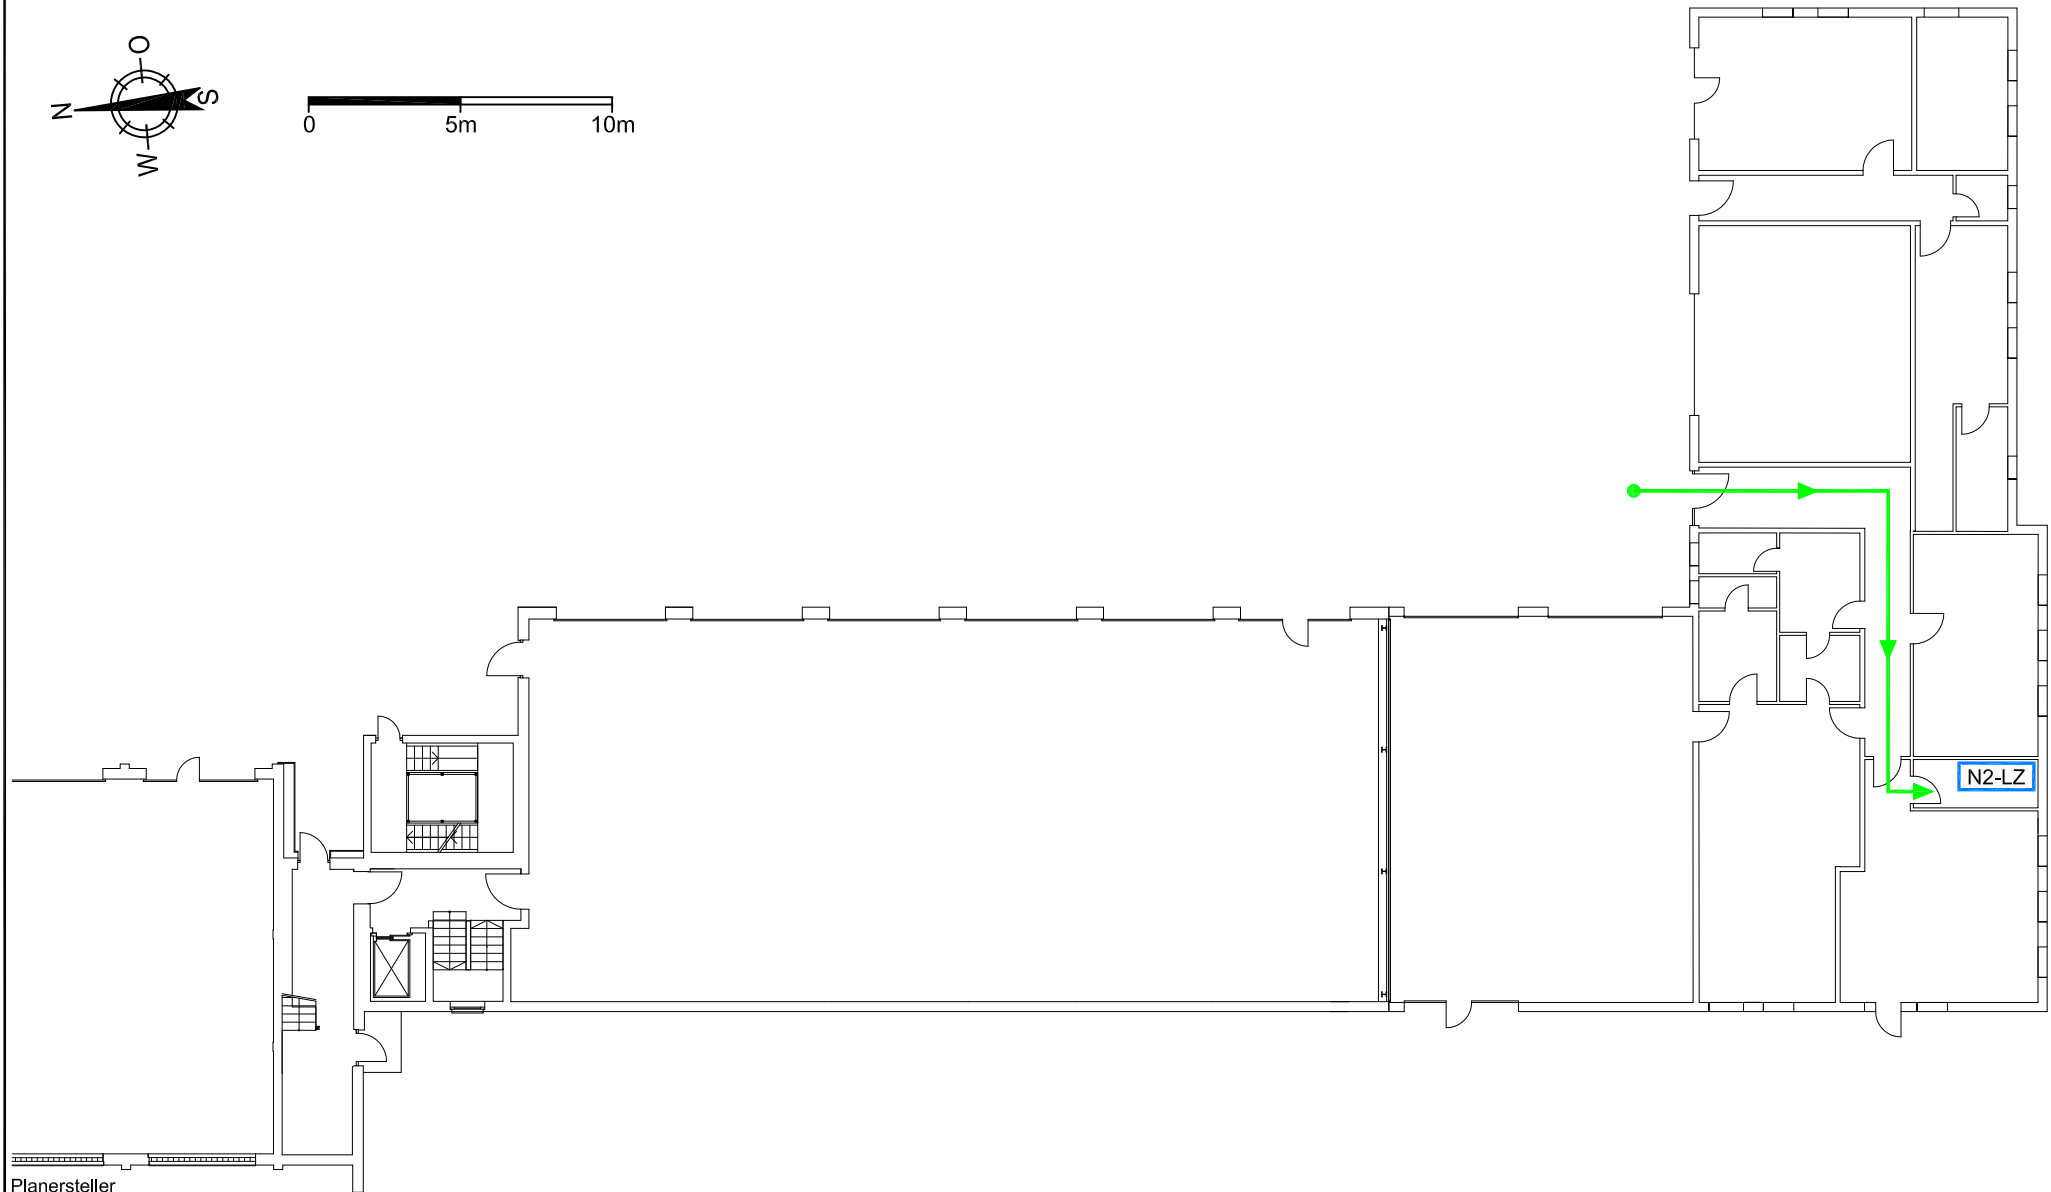

MELDERGRUPPE	EBENE	MELDERART	ANZAHL	MELDEBEREICH	BESONDERE GEFÄHRDUNG / HINWEIS
N2-LZ	EG		1	Technikraum	Stickstoff-Löschzentrale

LEGENDE

→ Einsatzweg N2-LZ Stickstoff-Löschzentrale