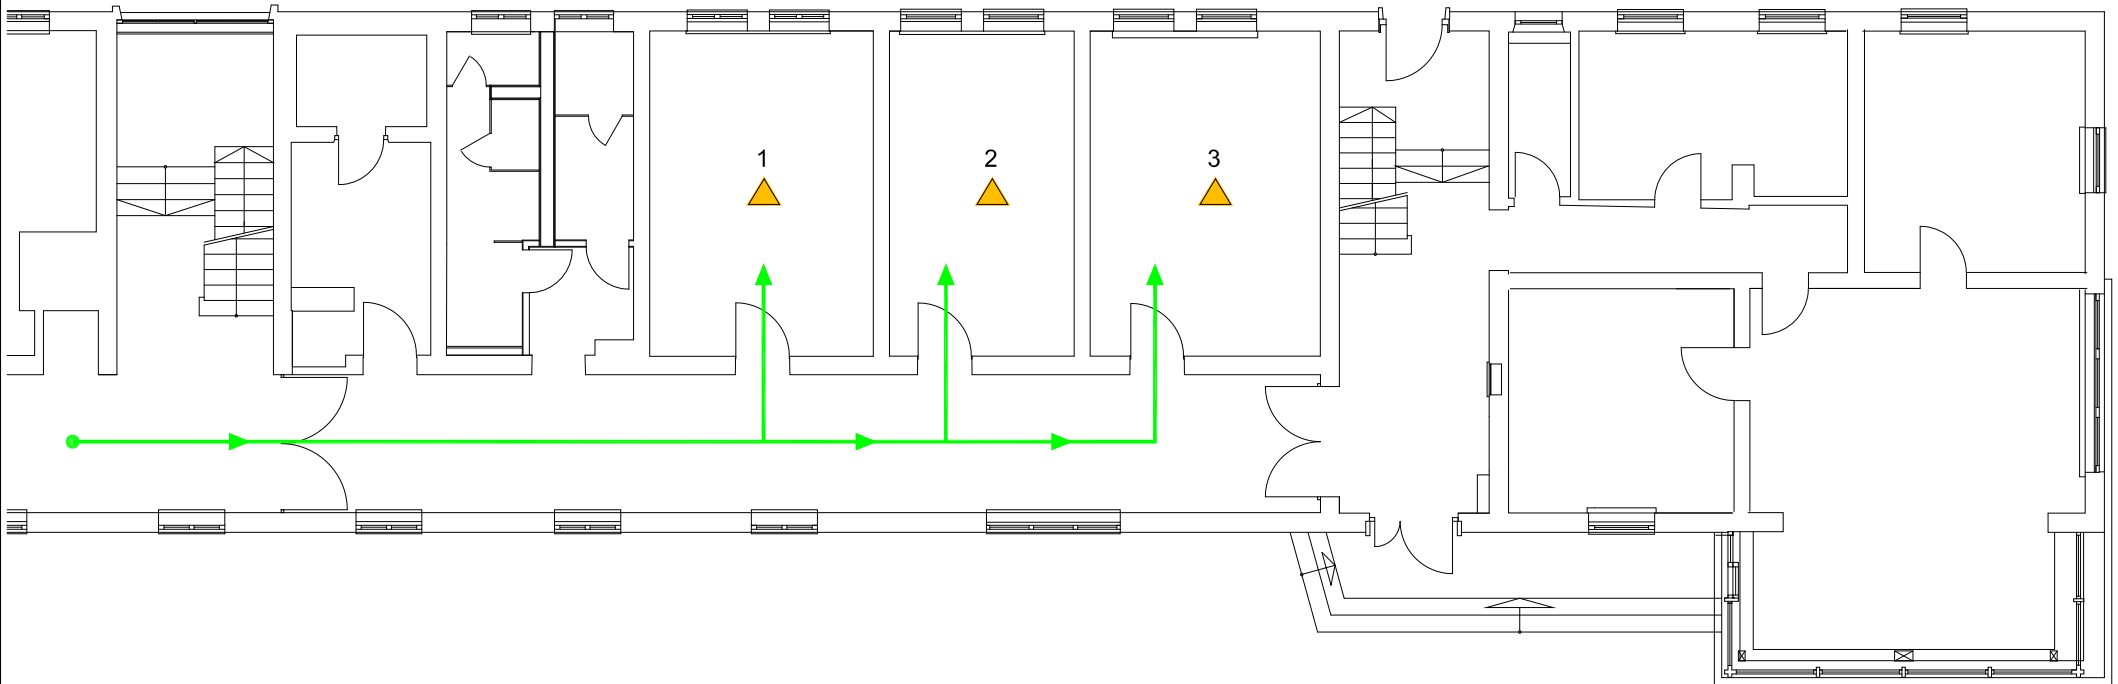

MELDERGRUPPE	EBENE	MELDERART	ANZAHL	MELDEBEREICH	BESONDERE GEFÄHRDUNG / HINWEIS
2	EG	Automatische Brandmelder	3	Bürräume	Melder im Doppelboden

LEGENDE

- Einsatzweg
- Verdeckter Autom. Brandmelder