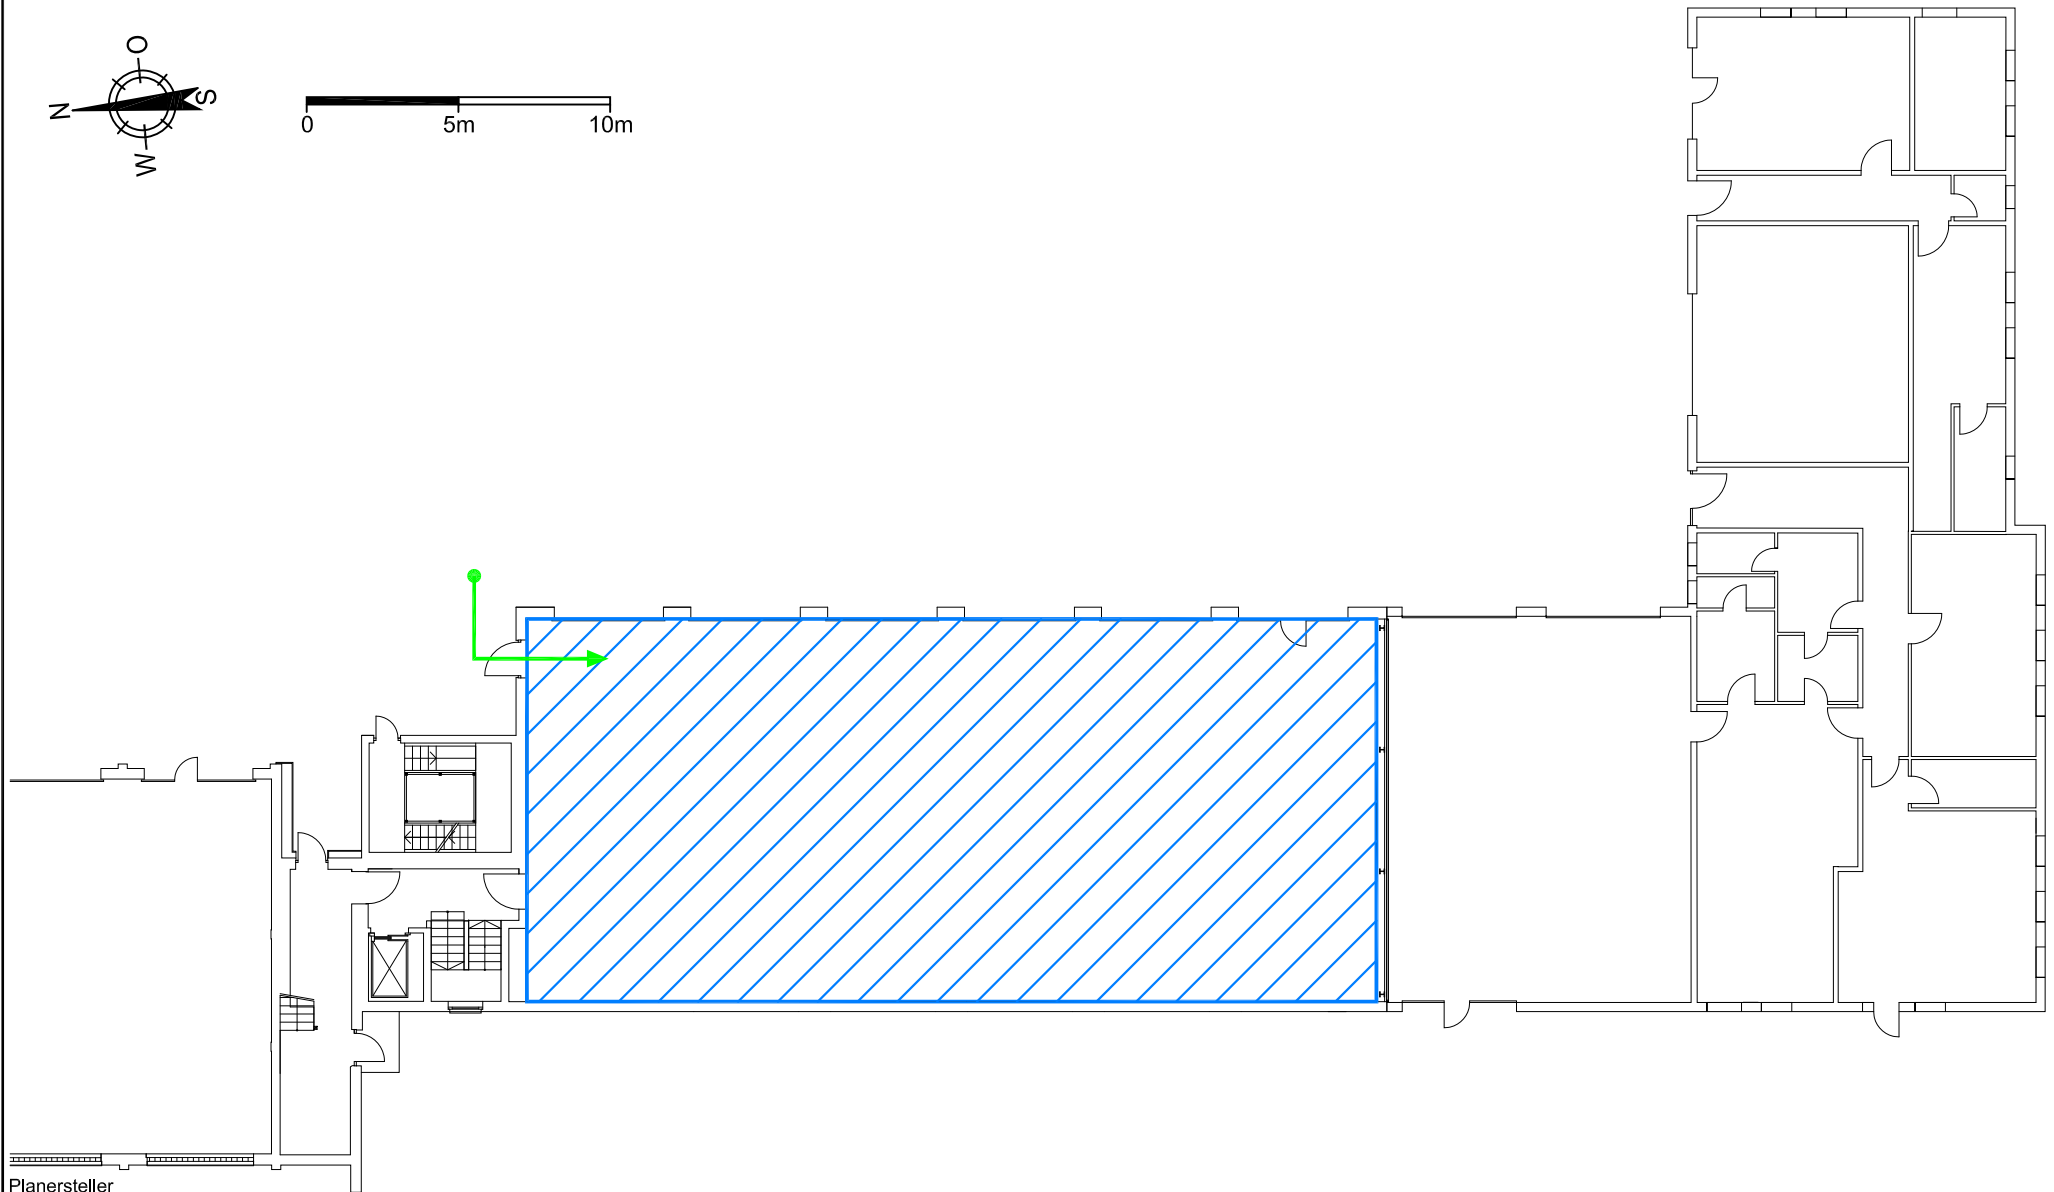

MELDERGRUPPE	EBENE	MELDERART	ANZAHL	MELDEBEREICH	BESONDERE GEFÄHRDUNG / HINWEIS
6	EG	Sprinklerkontakt	1	Fahrzeughalle	Weg zur Sprinklerzentrale siehe Laufkarte "SPZ"

LEGENDE

→ Einsatzweg   Löschbereich