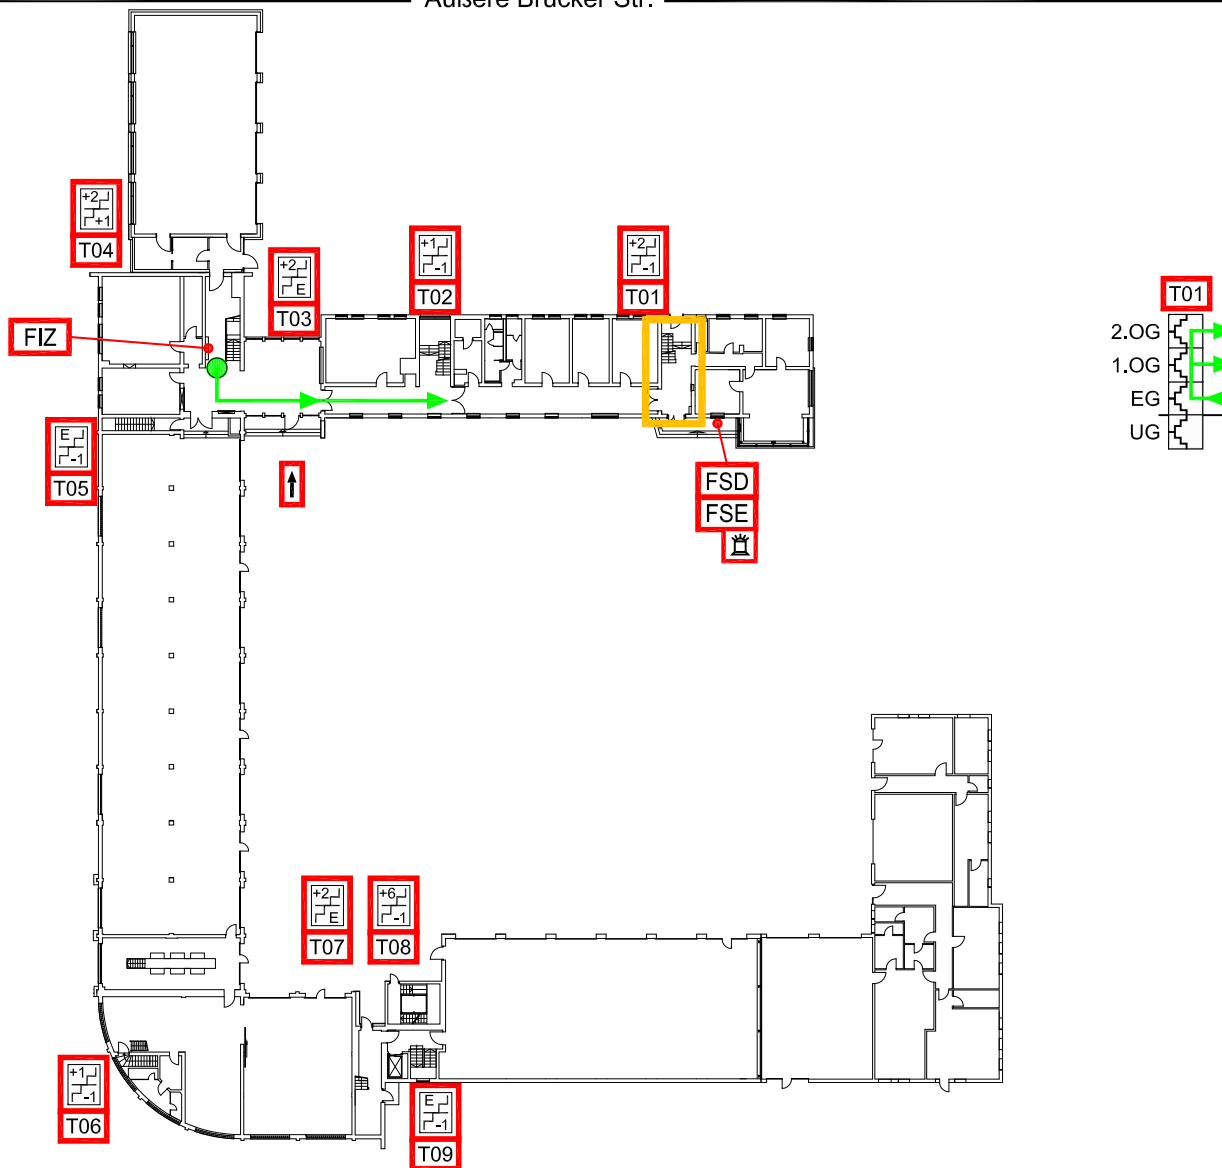

MELDERGRUPPE	EBENE	MELDERART	ANZAHL	MELDEBEREICH	BESONDERE GEFÄHRDUNG / HINWEIS
1	2.OG	Handfeuermelder	2	Flur	

LEGENDE ● Standort → Einsatzweg → Haupteinfahrt/Eingang FIZ Feuerweh- Informationszentrum FSE Freischalt- element FSD Feuerweh- schlüsseldepot ⚡ Blitzleuchte □ Meldebereich

Äußere Brucker Str.

MELDERGRUPPE	EBENE	MELDERART	ANZAHL	MELDEBEREICH	BESONDERE GEFÄHRDUNG / HINWEIS
1	2.OG	Handfeuermelder	2	Flur	

LEGENDE

- ➔ Einsatzweg
- Nicht autom. Brandmelder

MELDERGRUPPE	EBENE	MELDERART	ANZAHL	MELDEBEREICH	BESONDERE GEFÄHRDUNG / HINWEIS
8	EG - 2.OG	Handfeuermelder	3	Treppenhaus	

LEGENDE ● Standort → Einsatzweg → Haupteinfahrt/ Eingang FIZ Feuerweh- Informationszentrum FSE Freischalt- element FSD Feuerweh- schlüsseldepot ⚡ Blitzleuchte □ Meldebereich

Äußere Brucker Str.

MELDERGRUPPE	EBENE	MELDERART	ANZAHL	MELDEBEREICH	BESONDERE GEFÄHRDUNG / HINWEIS
8	EG - 2.OG	Handfeuermelder	3	Treppenhaus	