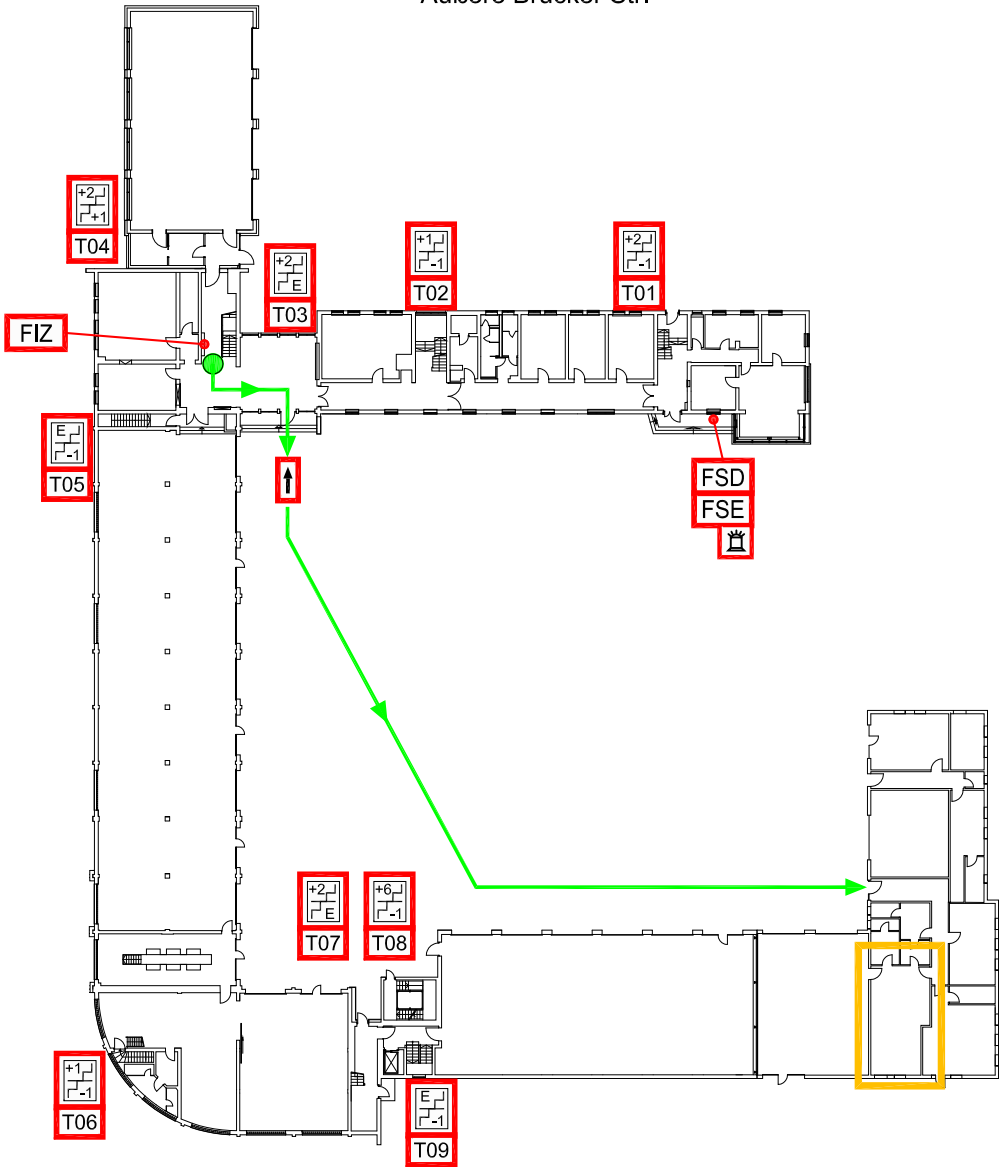

SPZ

MELDERGRUPPE	EBENE	MELDERART	ANZAHL	MELDEBEREICH	BESONDERE GEFÄHRDUNG / HINWEIS
SPZ	EG		1	Technikraum	Sprinklerzentrale

LEGENDE ● Standort → Einsatzweg → Haupteinfahrt/Eingang FIZ Feuerwehr-Informationszentrum FSE Freischalt-element FSD Feuerwehr-schlüsseldepot ⚡ Blitzleuchte Meldebereich

Äußere Brucker Str.