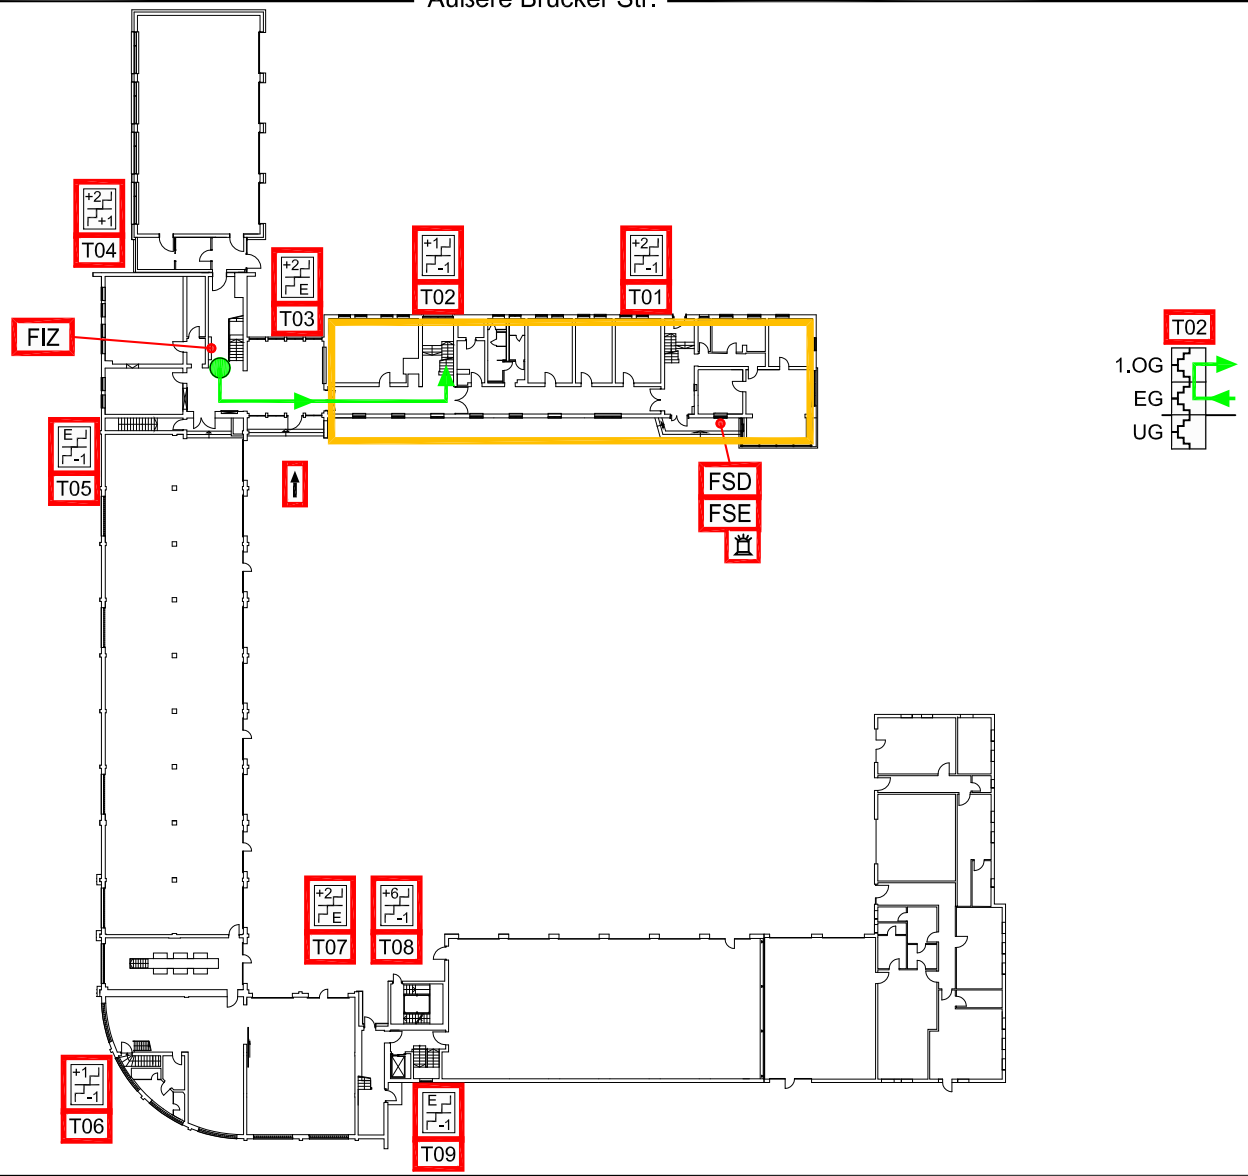

LEGENDE

- Einsatzweg
- Nicht autom. Brandmelder

EG - 2.OG
1/1 - 1/3

+2
-1
T01

Melder 1 im EG
Melder 2 im 1.OG
Melder 3 im 2.OG

● 1

MELDERGRUPPE 15	EBENE 1.OG	MELDERART Automatische Brandmelder	ANZAHL 21	MELDEBEREICH Flur, Treppenhaus, Bürräume, Lager, Küche, Dusche, Bekleidungskammer	BESONDERE GEFÄHRDUNG / HINWEIS
--------------------------------------	--------------------------	---	--------------------------------	---	---------------------------------------

LEGENDE ● Standort → Einsatzweg → Haupteinfahrt/Eingang FIZ Feuerwehr-Informationszentrum FSE Freischalt-element FSD Feuerwehr-schlüsseldepot ⚡ Blitzleuchte Meldebereich

Äußere Brucker Str.

MELDERGRUPPE	EBENE	MELDERART	ANZAHL	MELDEBEREICH	BESONDERE GEFÄHRDUNG / HINWEIS
15	1.OG	Automatische Brandmelder	21	Flur, Treppenhaus, Büroräume, Lager, Küche, Dusche, Bekleidungskammer	