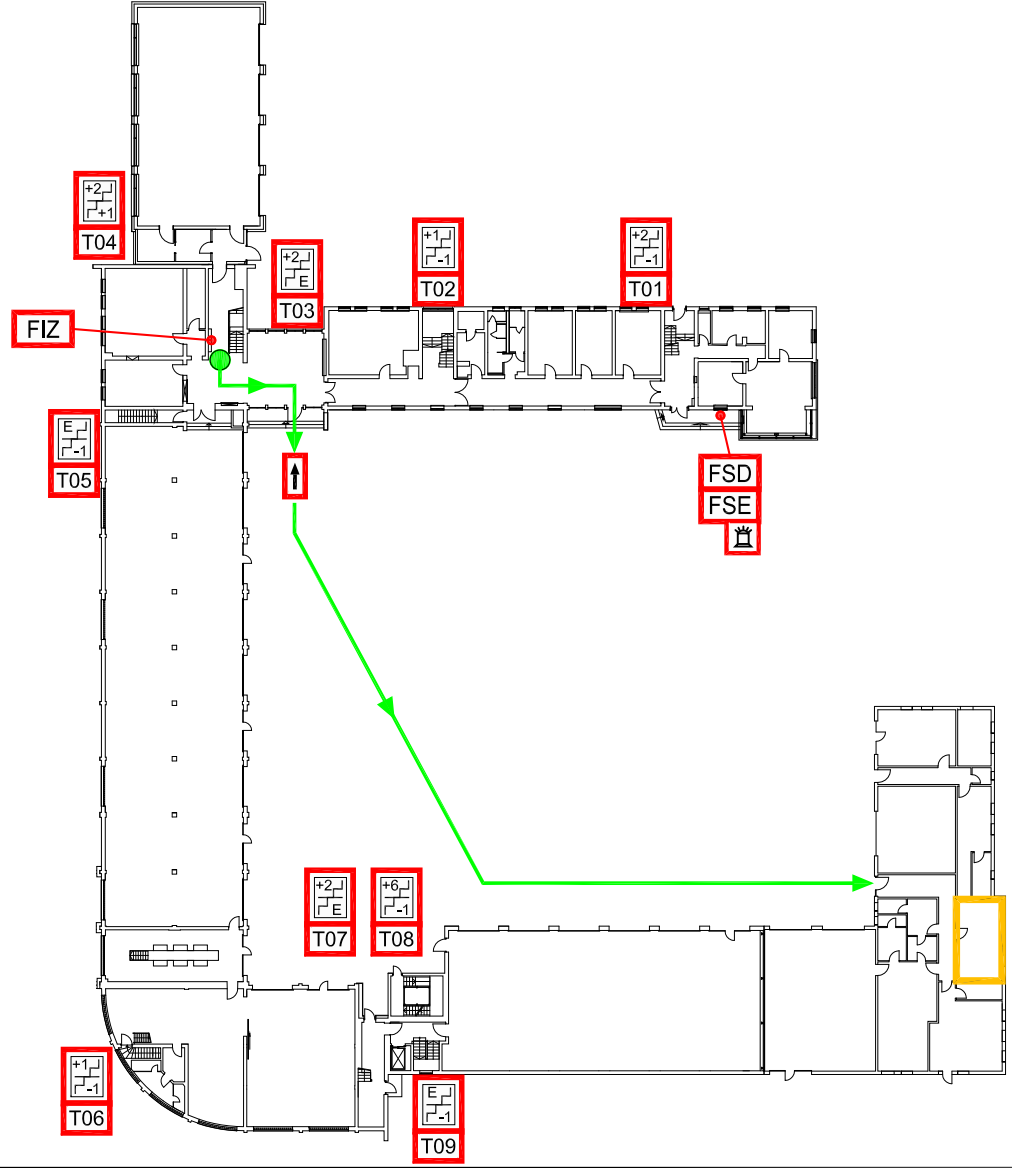

MELDERGRUPPE	EBENE	MELDERART	ANZAHL	MELDEBEREICH	BESONDERE GEFÄHRDUNG / HINWEIS
7	EG	Handauslösung	1	Rechenzentrale	Handauslösung Stickstoff-Löschzentrale Weg zur Stickstoff-Löschzentrale siehe Laufkarte "N2-LZ"

LEGENDE ● Standort → Einsatzweg → Haupteinfahrt/Eingang **FIZ** Feuerwehr-Informationszentrum **FSE** Freischalt-element **FSD** Feuerwehr-schlüsseldepot ⚡ Blitzleuchte □ Meldebereich

Äußere Brucker Str.