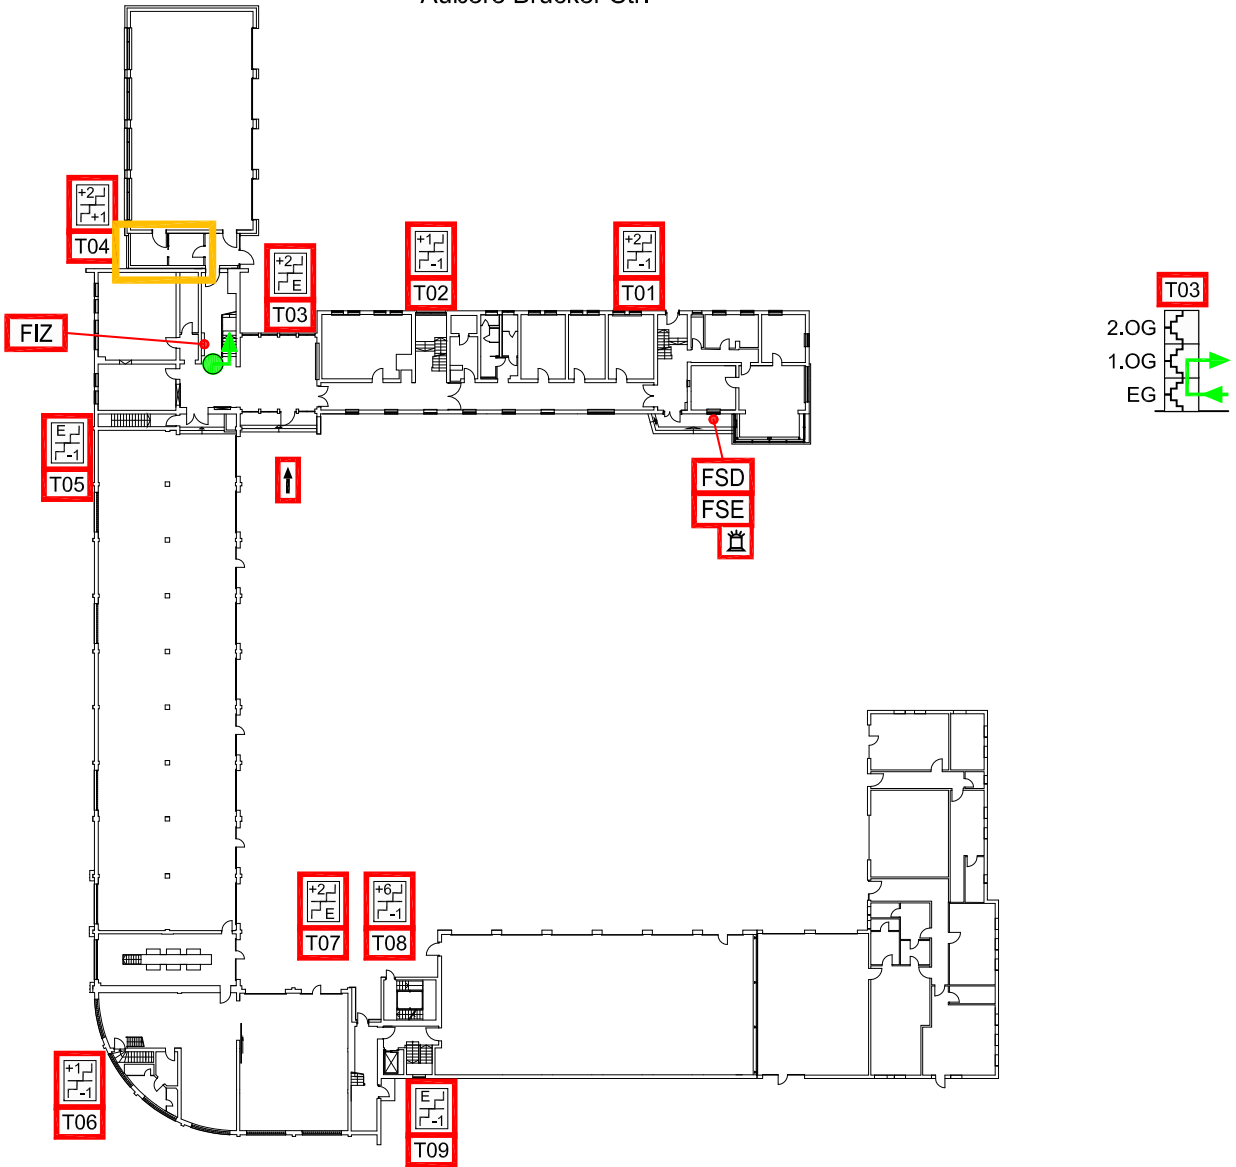

BMZ

MELDERGRUPPE	EBENE	MELDERART	ANZAHL	MELDEBEREICH	BESONDERE GEFÄHRDUNG / HINWEIS
BMZ	1.OG		1	BMZ-Raum	Brandmeldezentrale

LEGENDE ● Standort → Einsatzweg → Haupteinfahrt/Eingang FIZ Feuerwehr-Informationszentrum FSE Freischalt-element FSD Feuerwehr-schlüsseldepot ⚡ Blitzleuchte Meldebereich

Äußere Brucker Str.