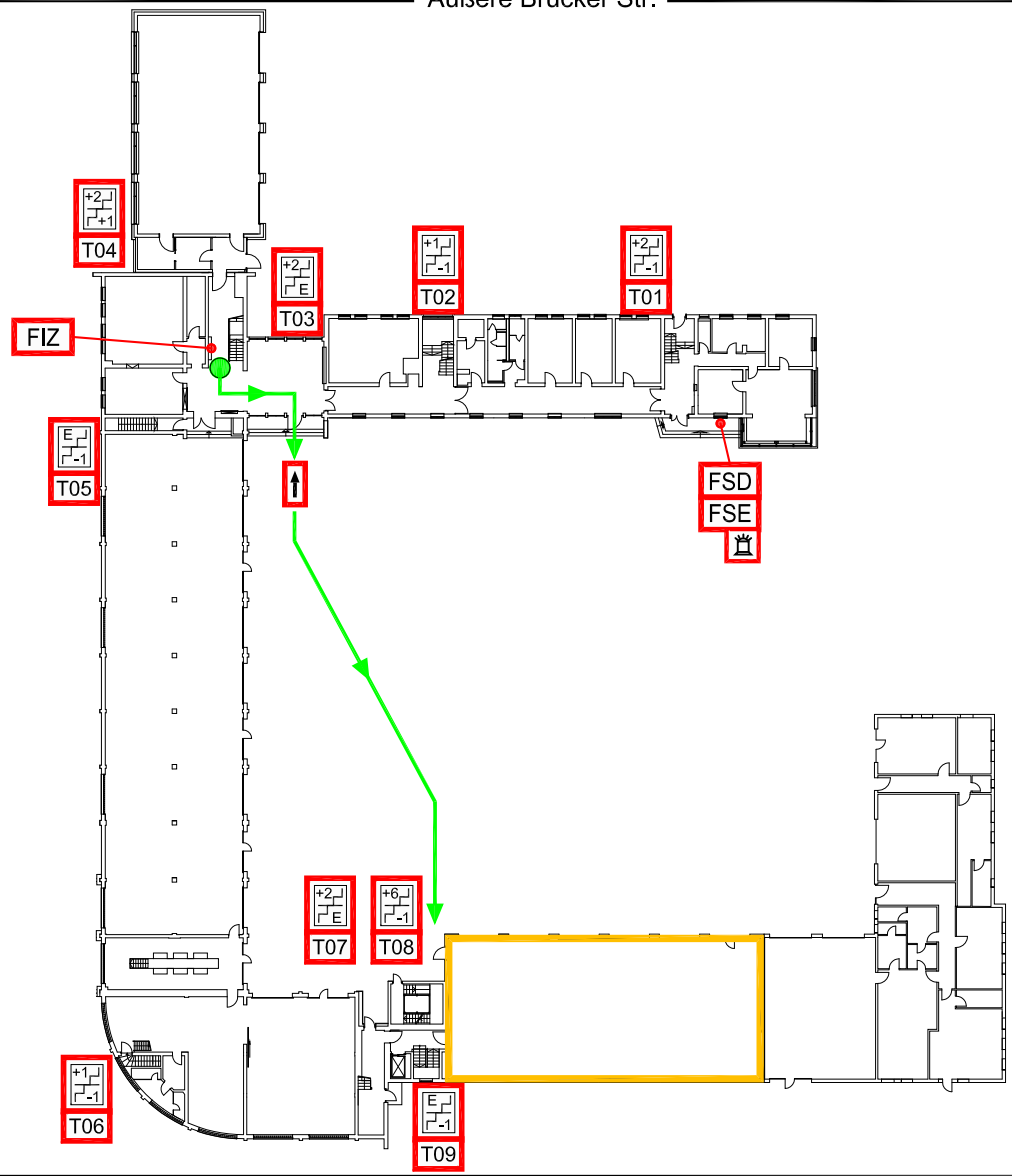

MELDERGRUPPE	EBENE	MELDERART	ANZAHL	MELDEBEREICH	BESONDERE GEFÄHRDUNG / HINWEIS
6	EG	Sprinklerkontakt	1	Fahrzeughalle	Weg zur Sprinklerzentrale siehe Laufkarte "SPZ"

LEGENDE ● Standort → Einsatzweg → Haupteinfahrt/Eingang **FIZ** Feuerwehr-Informationszentrum **FSE** Freischalt-element **FSD** Feuerwehr-schlüsseldepot ⚡ Blitzleuchte □ Meldebereich

Äußere Brucker Str.