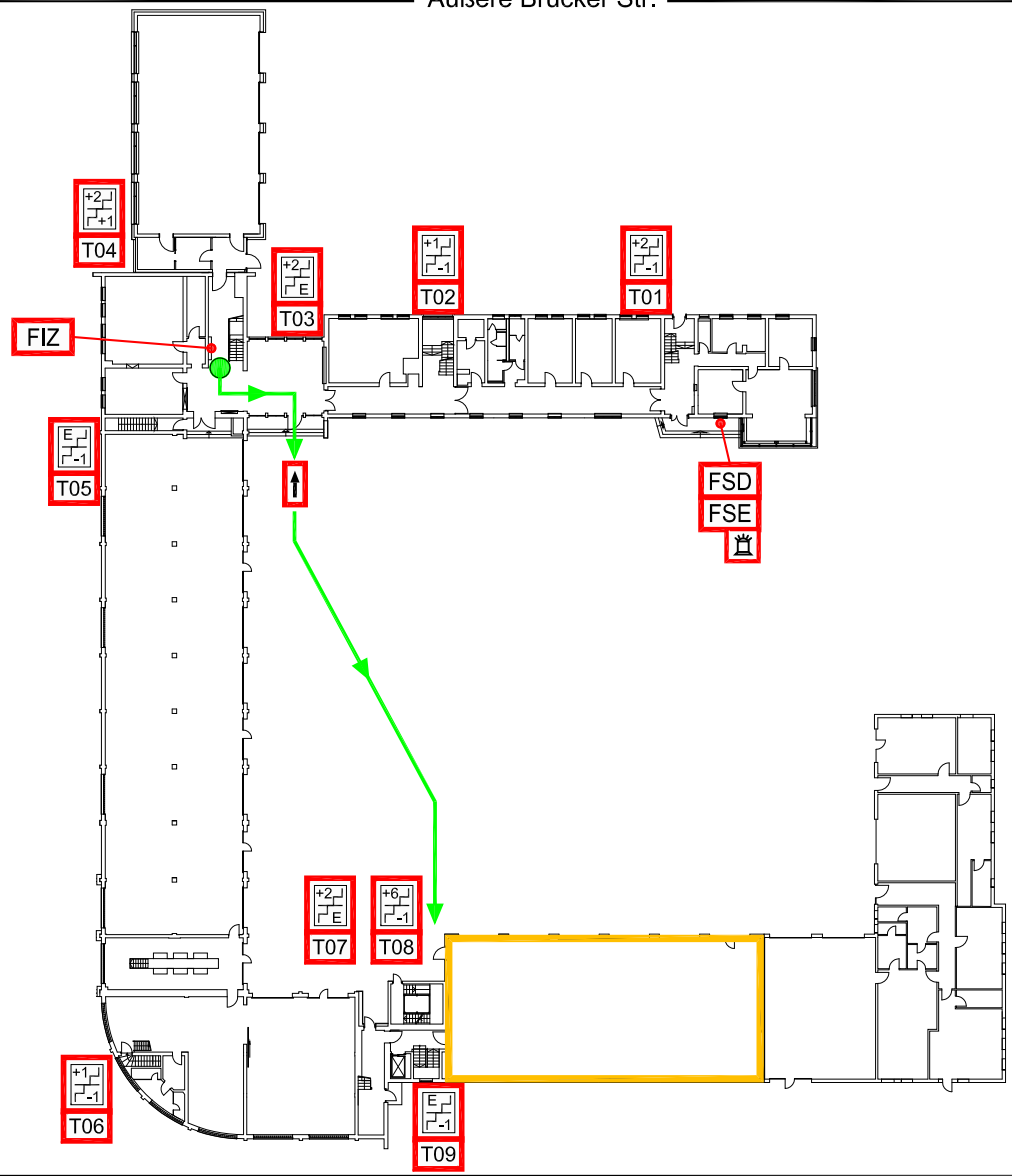

4

MELDERGRUPPE	EBENE	MELDERART	ANZAHL	MELDEBEREICH	BESONDERE GEFÄHRDUNG / HINWEIS
4	EG	RAS	1	Fahrzeughalle	

LEGENDE ● Standort → Einsatzweg ➡ Haupteinfahrt/Eingang FIZ Feuerwehr-Informationszentrum FSE Freischalt-element FSD Feuerwehr-schlüsseldepot ⚡ Blitzleuchte Meldebereich

Äußere Brucker Str.