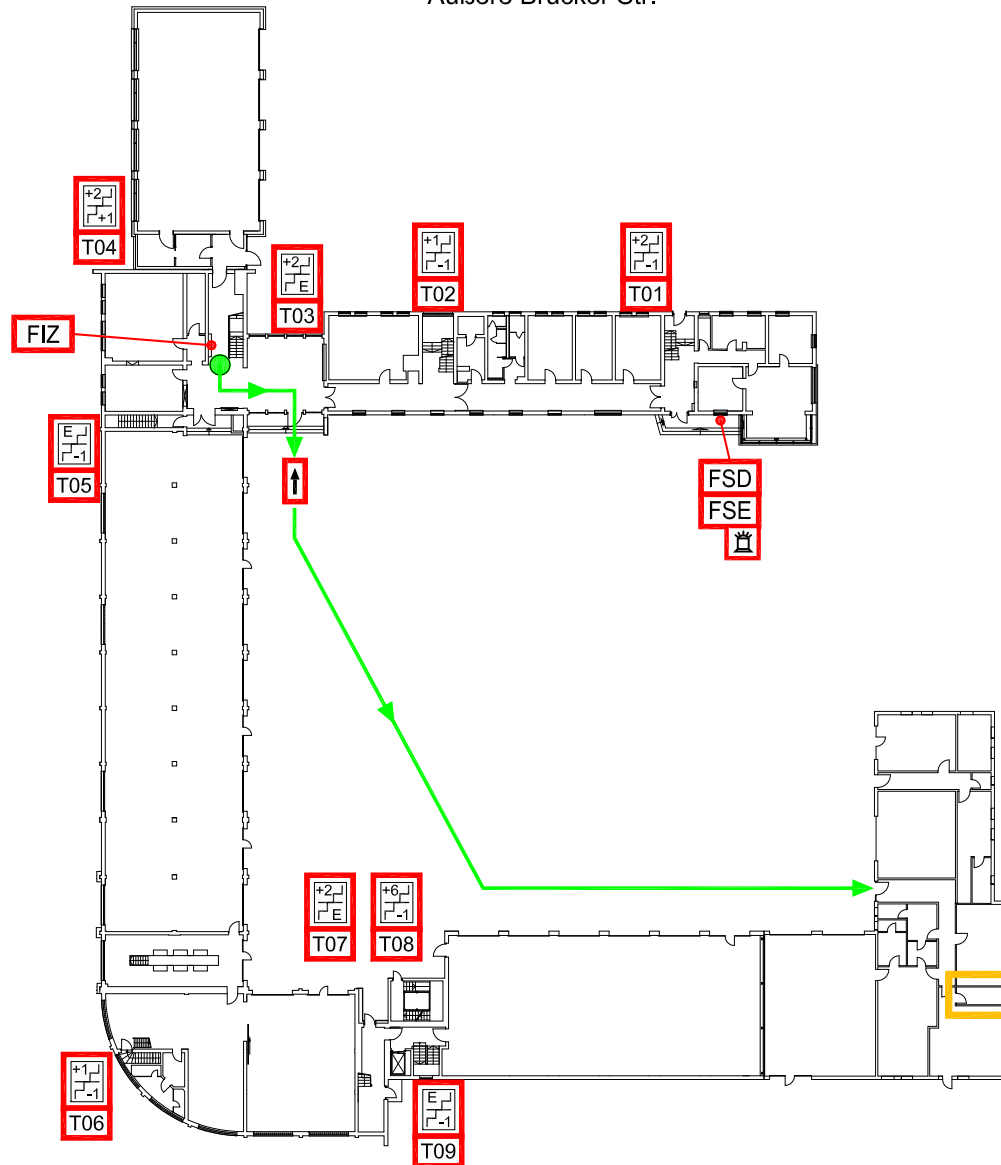

N2-LZ

MELDERGRUPPE	EBENE	MELDERART	ANZAHL	MELDEBEREICH	BESONDERE GEFÄHRDUNG / HINWEIS
N2-LZ	EG		1	Technikraum	Stickstoff-Löschzentrale

LEGENDE ● Standort → Einsatzweg → Haupteinfahrt/Eingang **FIZ** Feuerwehr-Informationszentrum **FSE** Freischalt-element **FSD** Feuerwehr-schlüsseldepot Blitzleuchte Meldebereich

Äußere Brucker Str.