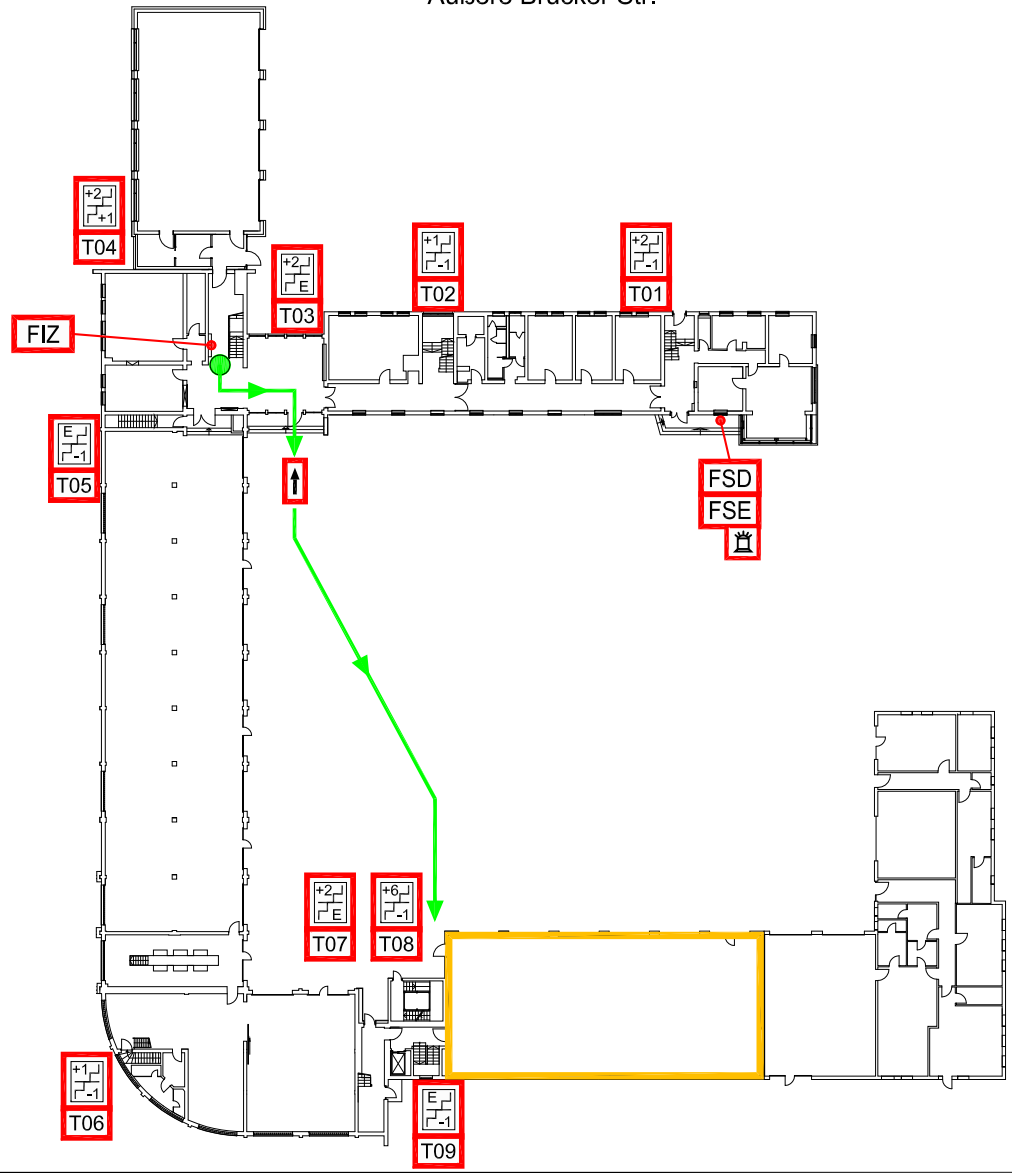

5

MELDERGRUPPE	EBENE	MELDERART	ANZAHL	MELDEBEREICH	BESONDERE GEFÄHRDUNG / HINWEIS
5	EG	Sensorkabel	1	Fahrzeughalle	

LEGENDE ● Standort → Einsatzweg → Haupteinfahrt/Eingang FIZ Feuerwehr-Informationszentrum FSE Freischalt-element FSD Feuerwehrschlüsseldepot ⚡ Blitzleuchte Meldebereich

Äußere Brucker Str.