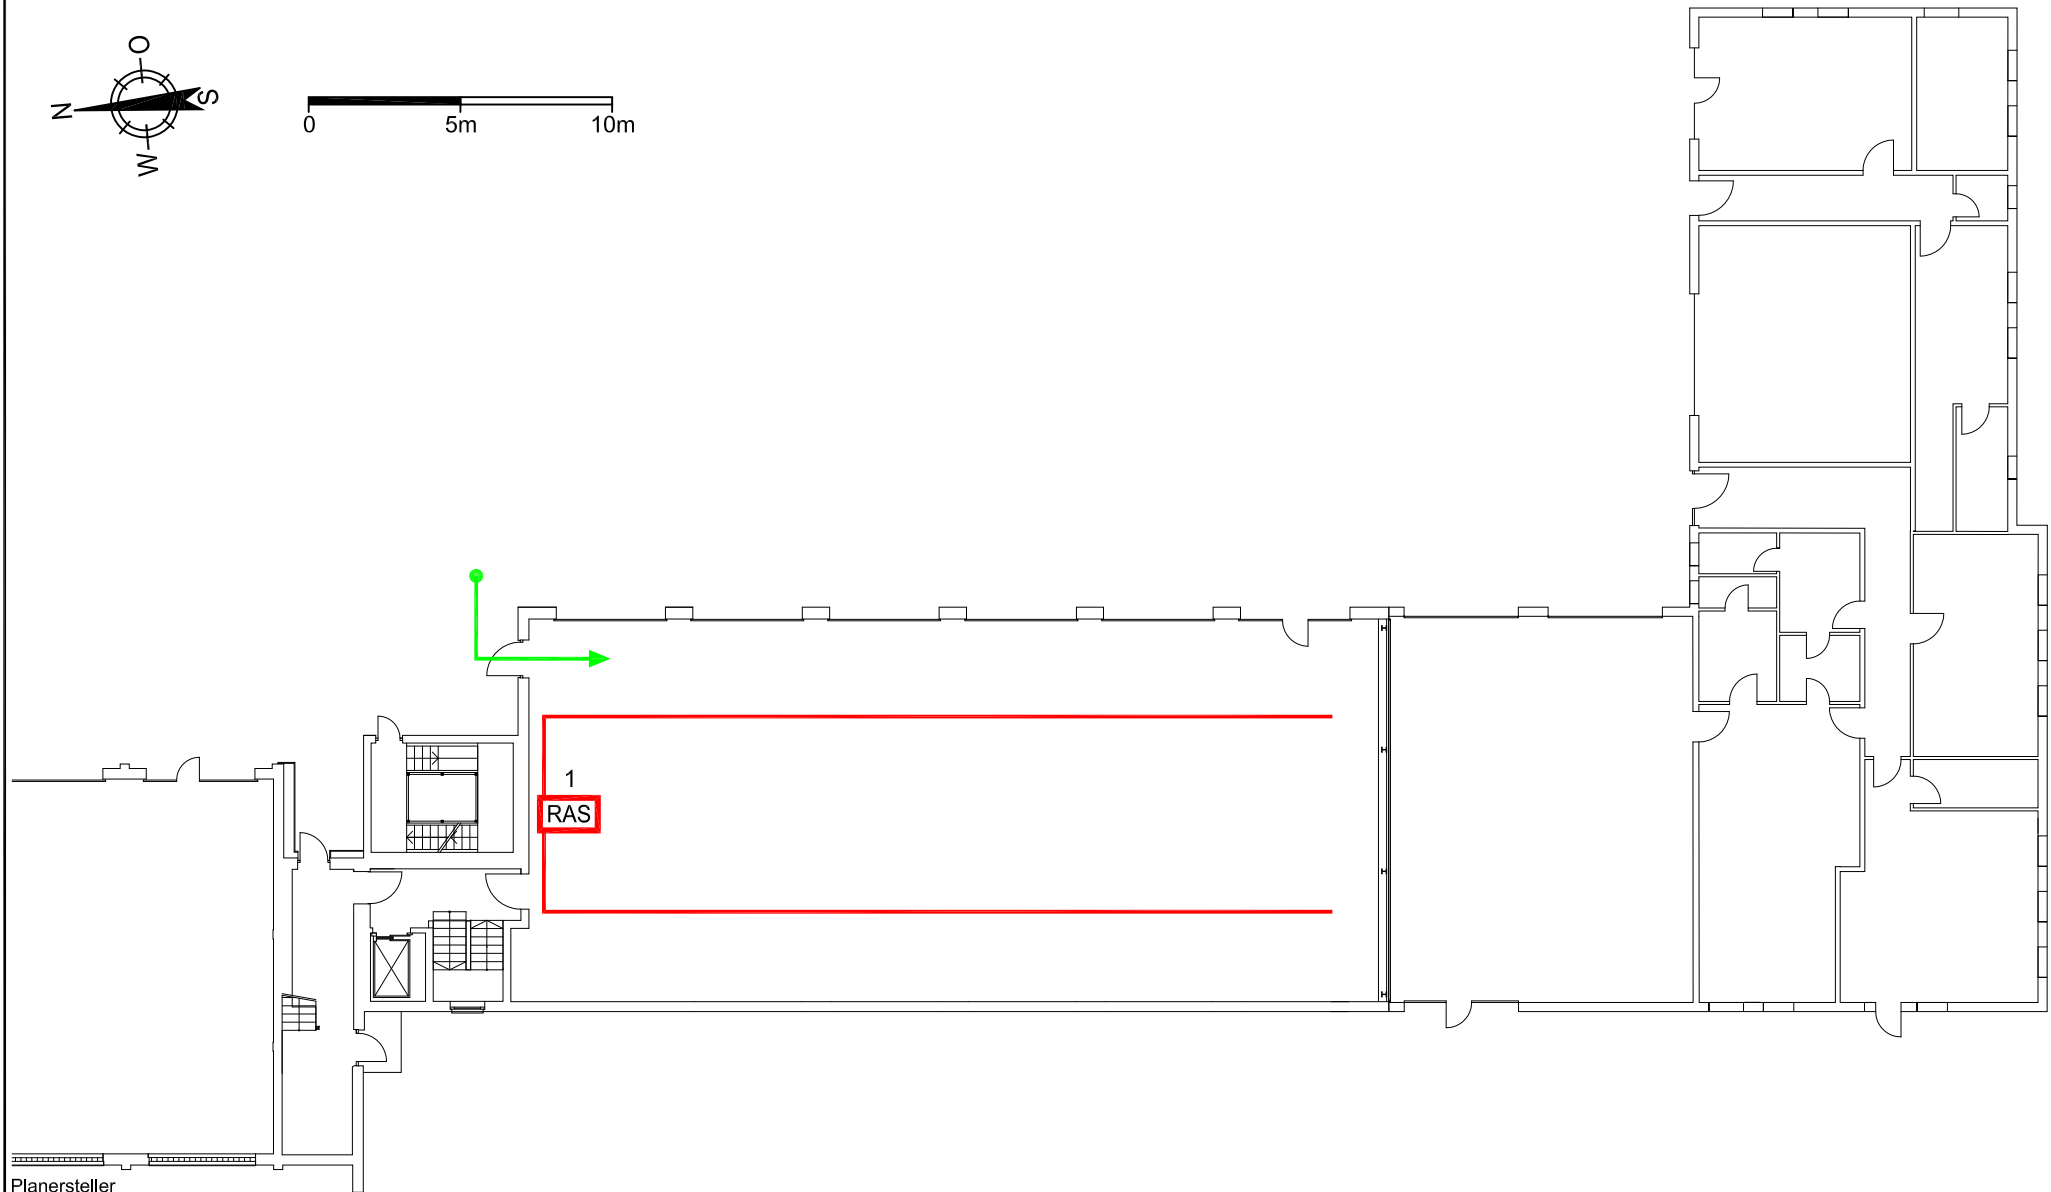

MELDERGRUPPE	EBENE	MELDERART	ANZAHL	MELDEBEREICH	BESONDERE GEFÄHRDUNG / HINWEIS
4	EG	RAS	1	Fahrzeughalle	

LEGENDE

- Einsatzweg
- RAS Auswerteeinheit Rauchansaugsystem
- Rauchansaugsystem