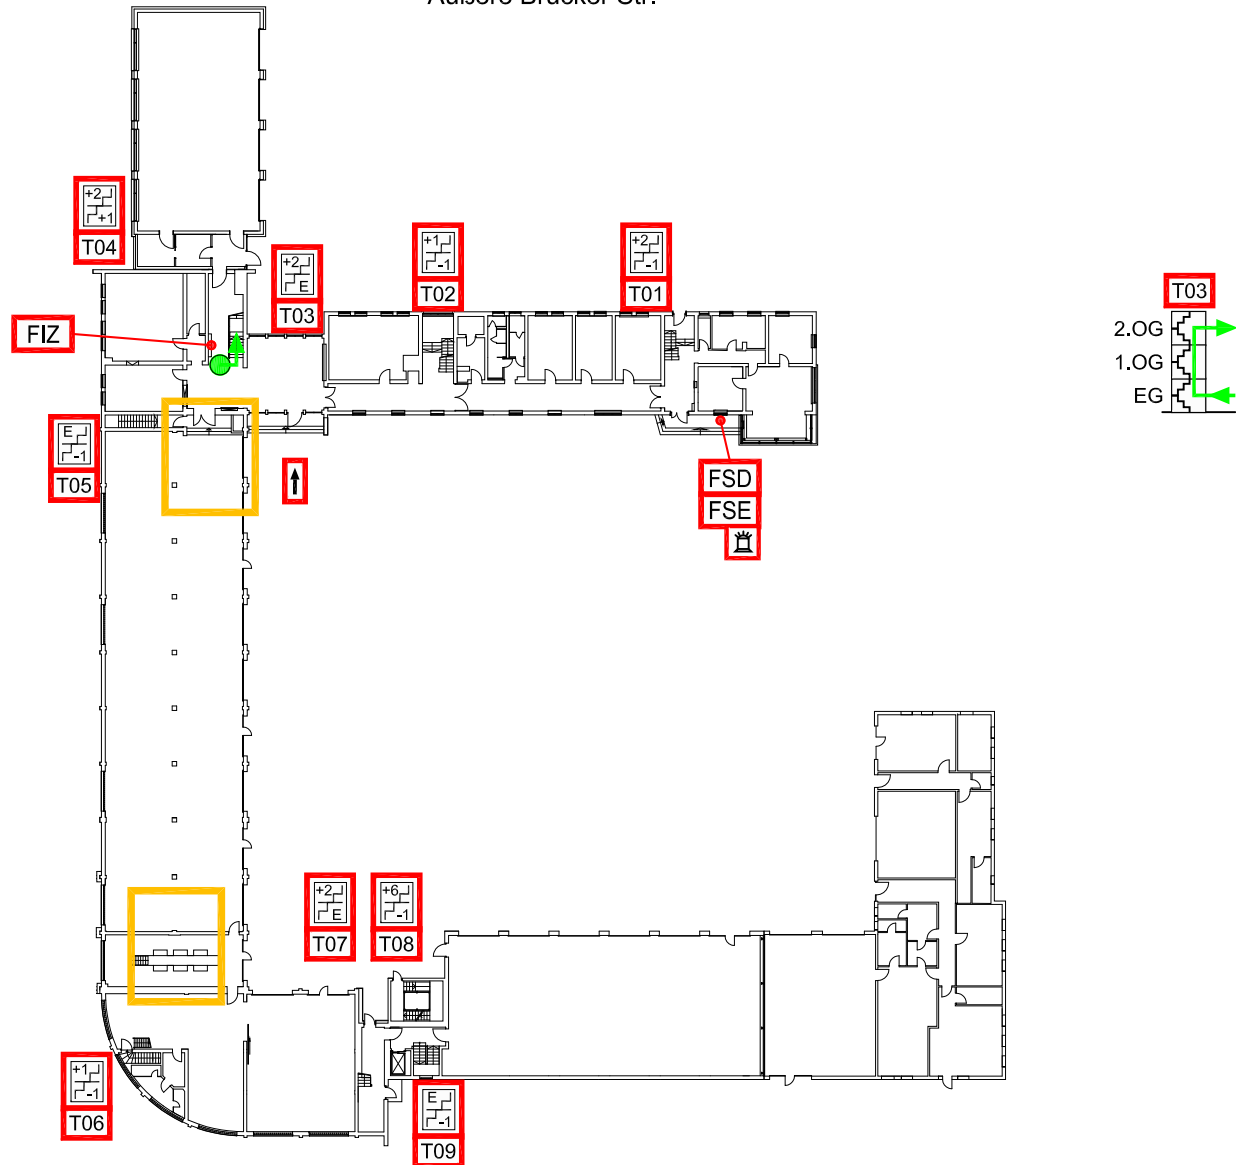

MELDERGRUPPE	EBENE	MELDERART	ANZAHL	MELDEBEREICH	BESONDERE GEFÄHRDUNG / HINWEIS
1	2.OG	Handfeuermelder	2	Flur	

LEGENDE ● Standort → Einsatzweg → Haupteinfahrt/Eingang FIZ Feuerweh- Informationszentrum FSE Freischalt- element FSD Feuerweh- schlüsseldepot ⚡ Blitzleuchte □ Meldebereich

Äußere Brucker Str.