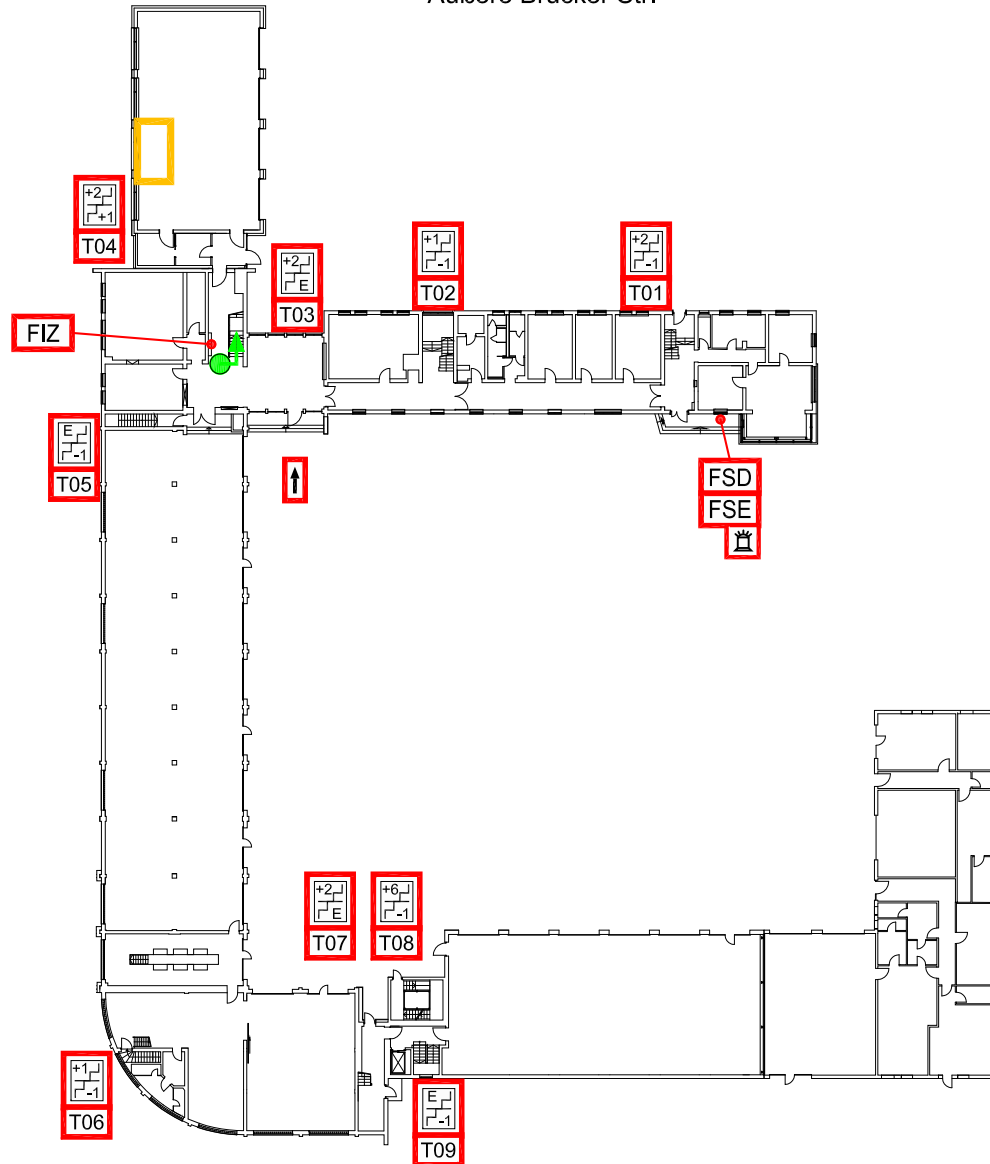

Äußere Brucker Str.

Achtung Deckenmelder!
Leiter erforderlich
Standort: am FIZ

MELDERGRUPPE	EBENE	MELDERART	ANZAHL	MELDEBEREICH	BESONDERE GEFÄHRDUNG / HINWEIS
25	2.OG	Automatische Brandmelder	3	Übungsanlage	Melder in Zwischendecke

Achtung Deckenmelder!
Leiter erforderlich
Standort: siehe Laufkartentrückseite

MELDERGRUPPE	EBENE	MELDERART	ANZAHL	MELDEBEREICH	BESONDERE GEFÄHRDUNG / HINWEIS
26	2.OG	Automatische Brandmelder	3	Übungsanlage	Melder in Zwischendecke