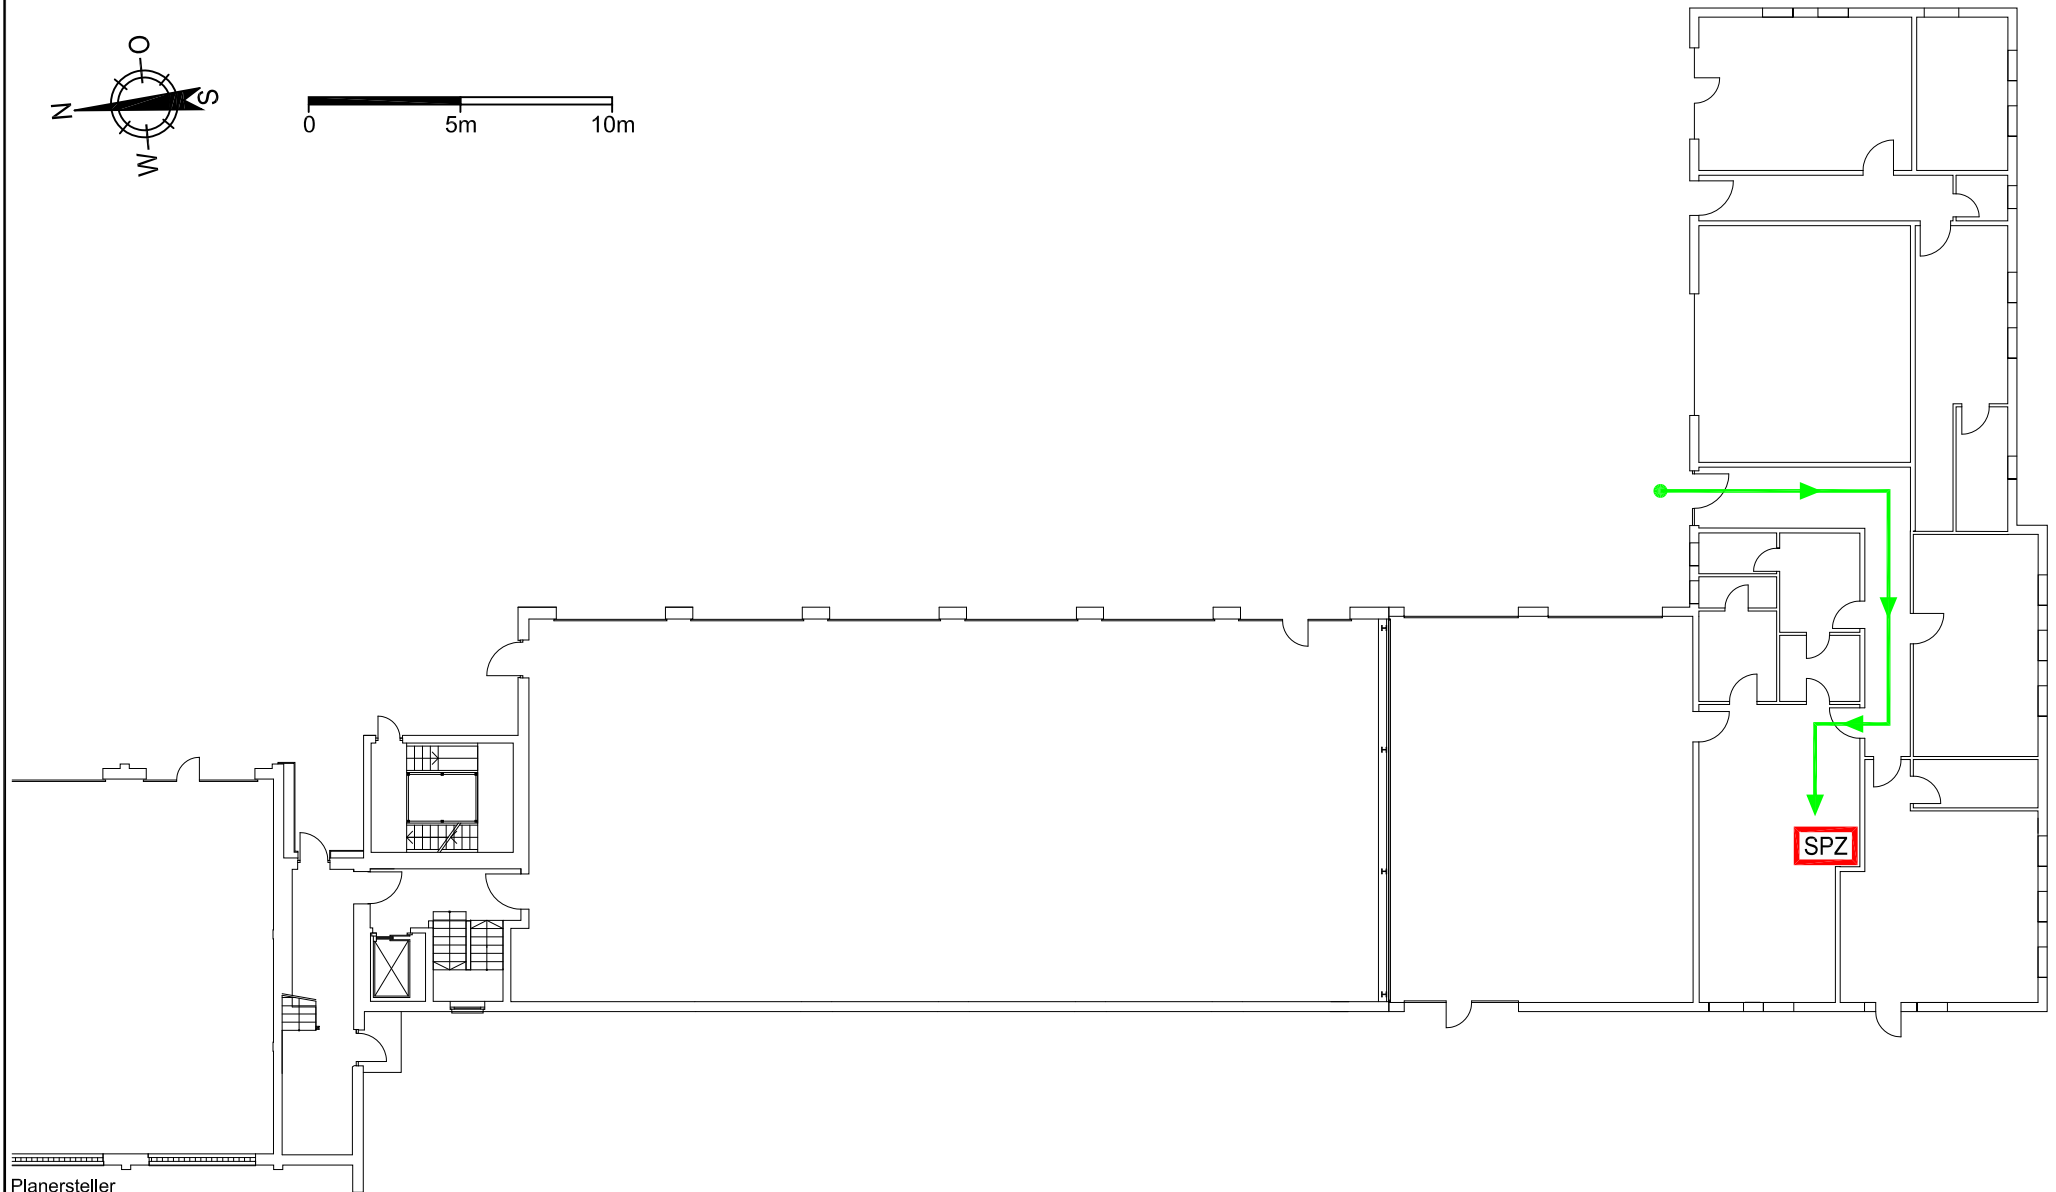

MELDERGRUPPE	EBENE	MELDERART	ANZAHL	MELDEBEREICH	BESONDERE GEFÄHRDUNG / HINWEIS
SPZ	EG		1	Technikraum	Sprinklerzentrale

LEGENDE

→ Einsatzweg **SPZ** Sprinklerzentrale