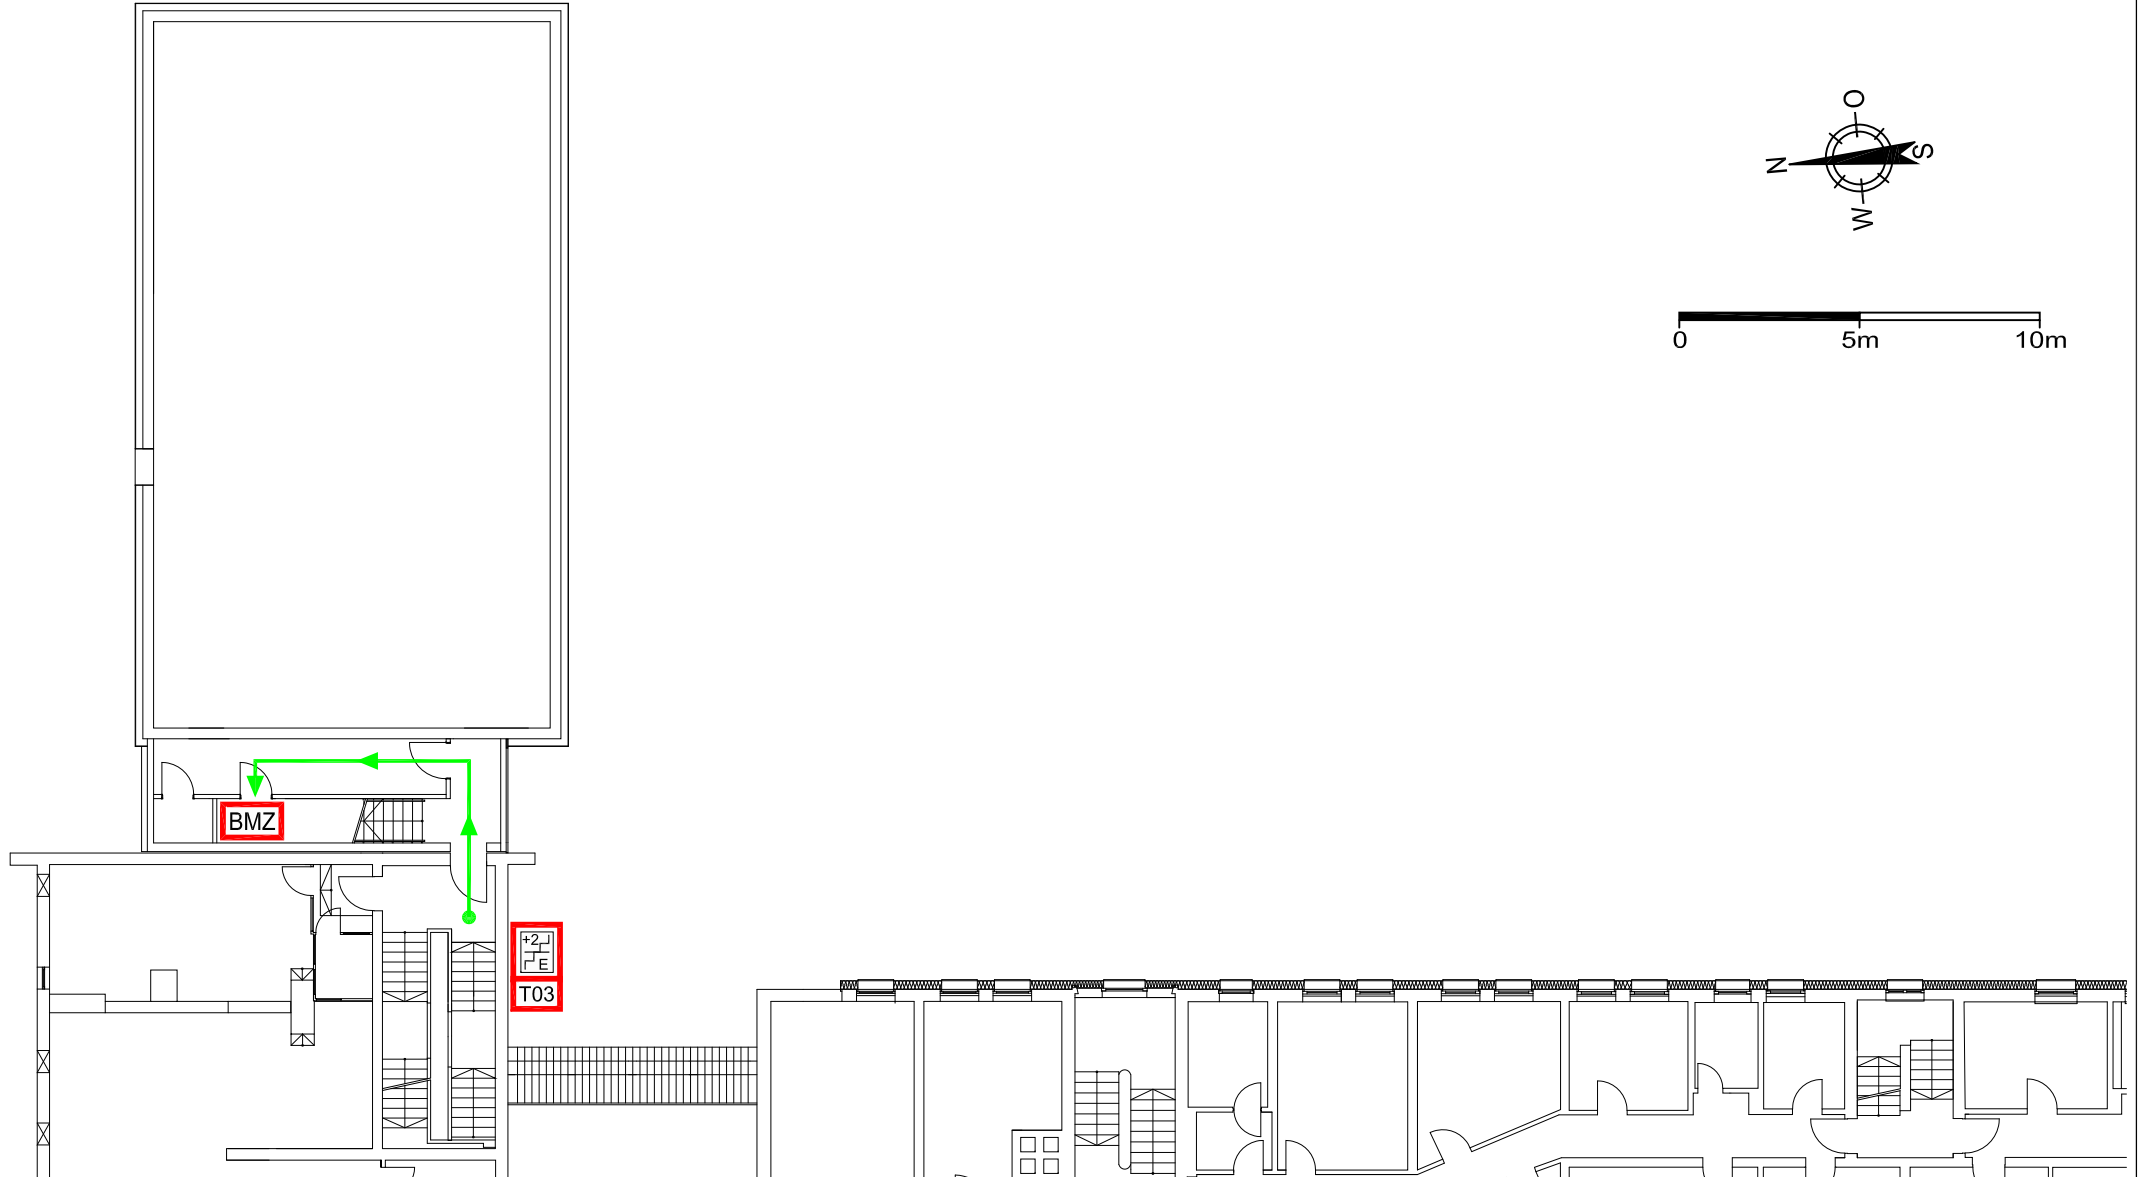

MELDERGRUPPE	EBENE	MELDERART	ANZAHL	MELDEBEREICH	BESONDERE GEFÄHRDUNG / HINWEIS
BMZ	1.OG		1	BMZ-Raum	Brandmeldezentrale

LEGENDE

→ Einsatzweg **BMZ** Brandmeldezentrale