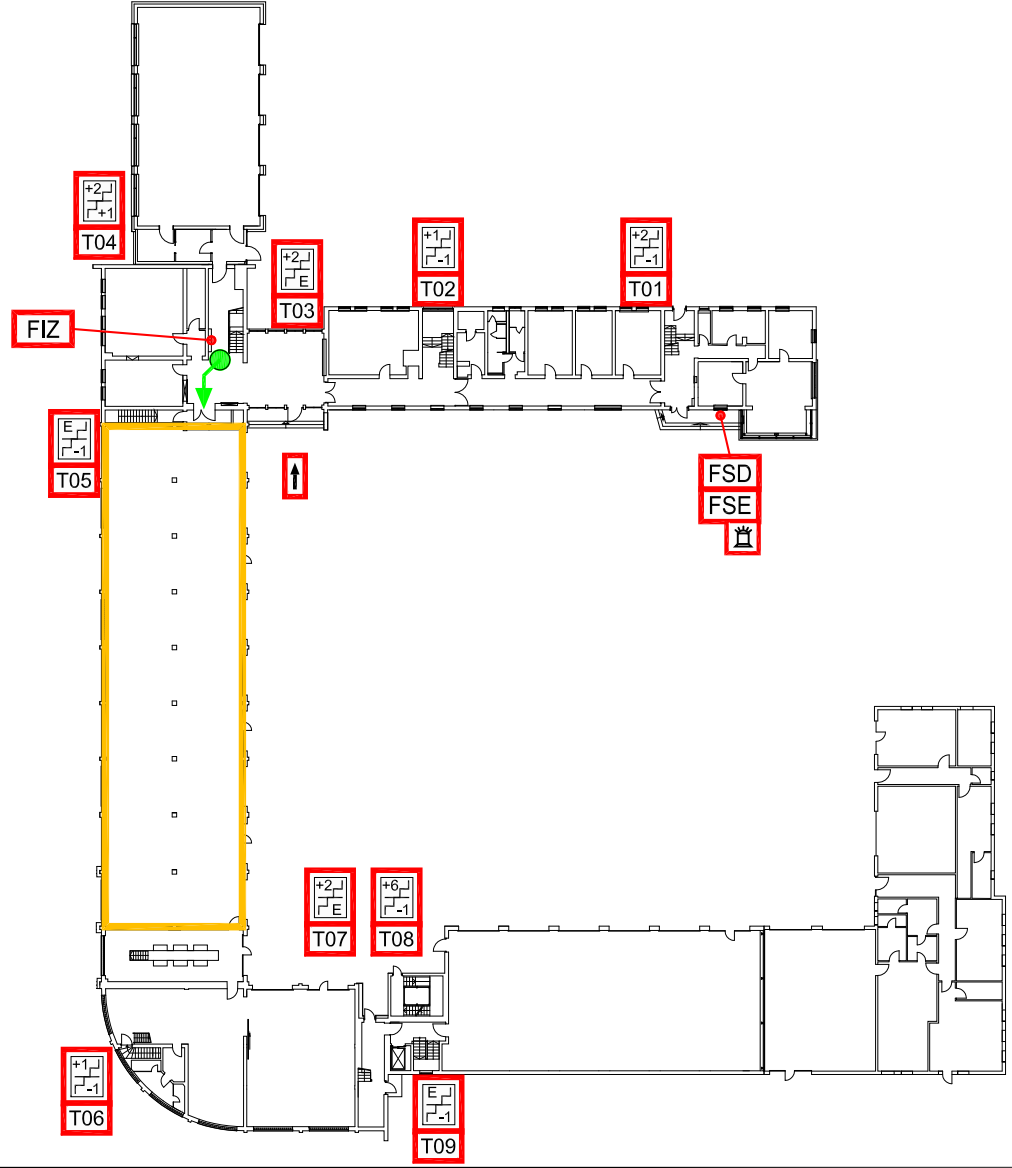

MELDERGRUPPE	EBENE	MELDERART	ANZAHL	MELDEBEREICH	BESONDERE GEFÄHRDUNG / HINWEIS
10	EG	Automatische Brandmelder	1	Fahrzeughalle	

LEGENDE ● Standort → Einsatzweg → Haupteinfahrt/Eingang **FIZ** Feuerwehr-Informationszentrum **FSE** Freischalt-element **FSD** Feuerwehr-schlüsseldepot ⚡ Blitzleuchte □ Meldebereich

Äußere Brucker Str.