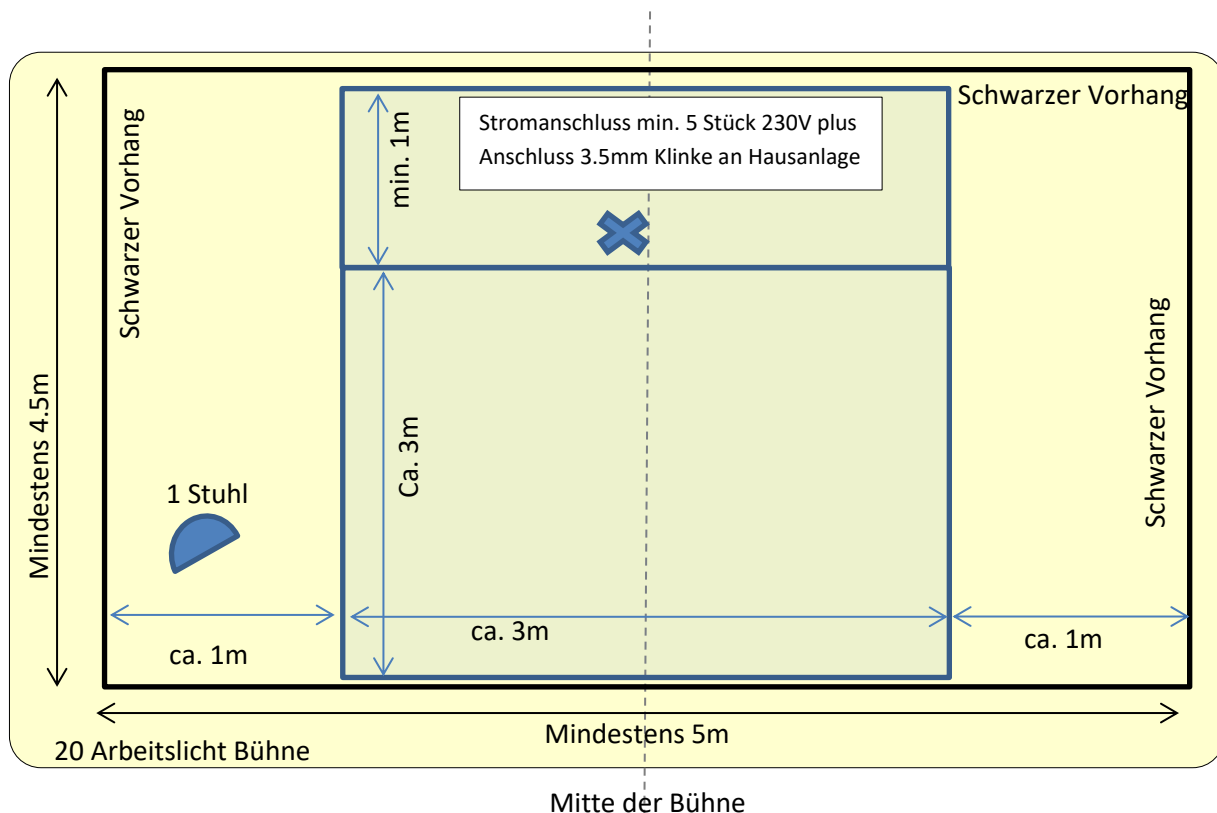

Technical Rider „Der siebte Planet“

Von dem Theater benötigt:

16.06.2023

- Stromanschluss 230V bei X im Plan
- Verlängerungskabel 230V 4 Stück 10m
- 2 Stecker Leisten min. 5 Plätze
- 1 Stuhl möglichst schwarz
- dunkler Raum, kein Lichteinfall. Blackbox, schwarze Wände und Boden.
- Auf der Bühne wird mit Vogelsand und Projektionen gearbeitet
- Masse Bühne: Breite min. 5m, Tiefe min. 4.5m, Höhe min. 2.5m
- Wenn vorhanden: Hausanlage Sound, dem Raum angepasst. (Laptop mit Output Jack/Klinke 3.5mm vom Künstler, Stationiert auf der Bühne bei X.)
- Licht für Publikumsbeleuchtung und Arbeitslicht auf der gesamten Bühne

Kontakt: Lukas Schneider, info@figurentheaterschneider.com, +49 172 621 10 28

Aufbauzeit: 60 Minuten / Abbauzeit: min. 40 Minuten

Publikum: Für 50 Leute, gestufte Bestuhlung, nahe der Bühne, möglichst mittig