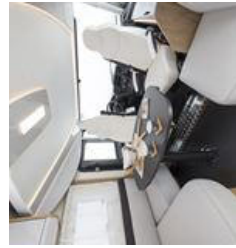

Roller Team Integral 284 H

Unser Integrierter für luxuriöses Reisen

Höhe: 2,98m, Rückfahrkamera, Fahrerhausklima, Panoramadach, Markise, Heck-Garage, Solar, Maxxvan, Sat - Fernseher, Kurbel-Heck Stützen, 5 Sitz- 4 Schlafplätze