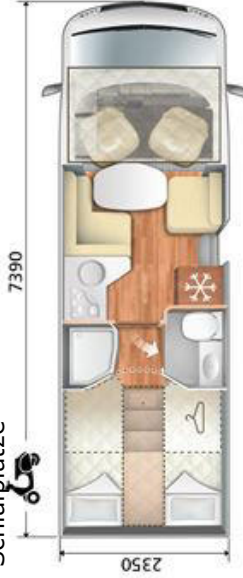

Roller Team Integral 284 H

Unser Integrierter für luxuriöses Reisen

Höhe: 2,98m, Rückfahrkamera, Fahrerhausklima, Panoramadach, Markise, Heck-Garage, Solar, Maxxvan, Sat - Fernseher, Kurbel-Heck Stützen, 5 Sitz- 4 Schlafplätze

Bilder u. Grundrisse identisch, je nach Typ und Ausführung

Roller Team 294TL elektrisches Hubbett

Höhe: 2,98m Rückfahrkamera, Fahrerhausklima, Sat - Fernseher; Panoramadach, Markise, Solar, 5 Sitz,- 4 Schlafplätze, Heck-Garage