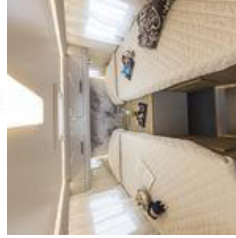

Roller Team Integral 284 H

Unser Integrierter für luxuriöses Reisen

Höhe: 2,98m, Rückfahrkamera, Fahrerhausklima, Panoramadach, Markise, Heck-Garage, Solar, Maxxvan, Sat - Fernseher, Kurbel-Heck Stützen, 5 Sitz- 4 Schlafplätze