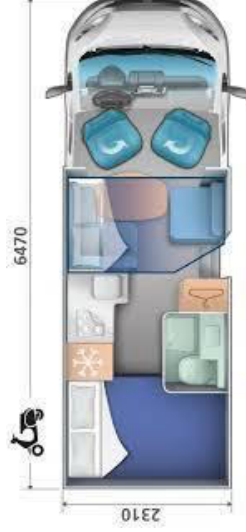

Roller Team Integral 284 H

Unser Integrierter für luxuriöses Reisen

Höhe: 2,98m, Rückfahrkamera, Fahrerhausklima, Panoramadach, Markise, Heck-Garage, Solar, Maxxvan, Sat - Fernseher, Kurbel-Heck Stützen, 5 Sitz- 4 Schlafplätze

Bilder u. Grundrisse identisch, je nach Typ und Ausführung

Roller Team 294TL elektrisches Hubbett

Höhe: 2,98m Rückfahrkamera, Fahrerhausklima, Sat - Fernseher; Panoramadach, Markise, Solar, 5 Sitz,- 4 Schlafplätze, Heck-Garage