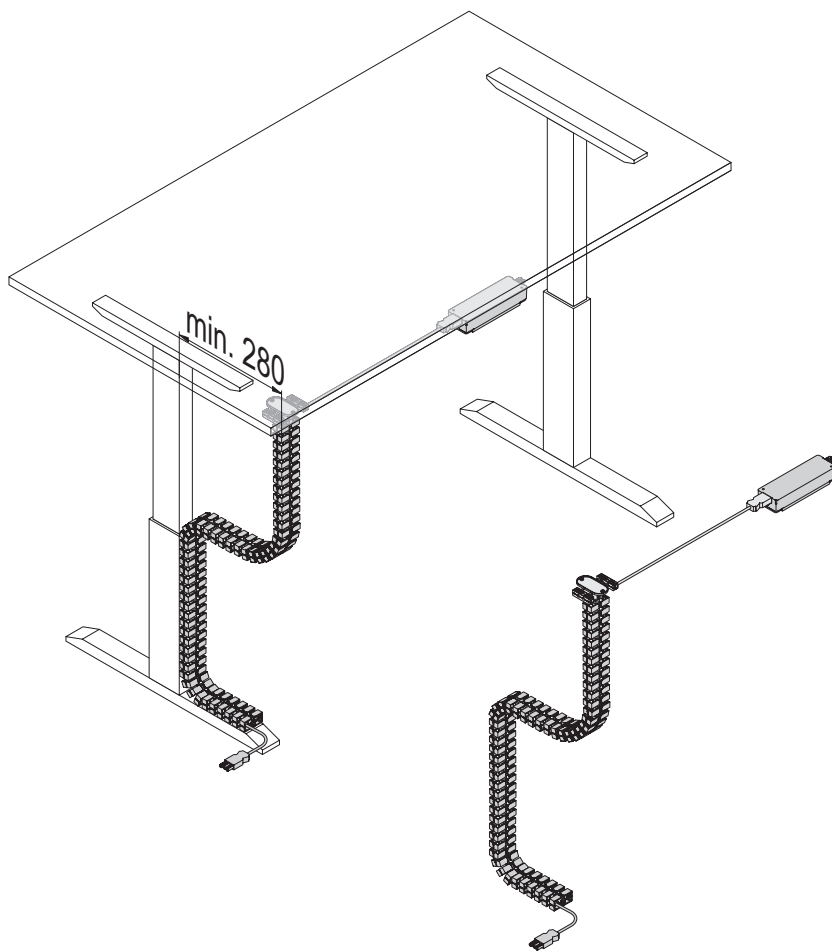

Variable Elektrifizierung für höhenverstellbare Tische

JULIUS ZAPP GMBH

Set besteht aus:

Das Set gibt es in unterschiedlichen Farben:

- Weiß- Artikel- Nr.: 9999001 8888 s2
- Schwarz- Artikel- Nr.: 9999001 1284 s2
- Silber- Artikel- Nr.: 9999001 1928 s2

01.2021 • Technische Änderungen vorbehalten

Mögliche Varianten für das Set:

- 1x 3- fach Steckdose

- Verbindungsleitung 2,00 m

- Kobra SlimLine eckig, mit 68 Einzelementen,
Gesamtlänge: ca. 1320 mm
- 1x Tischadapter
- 3x Magnete