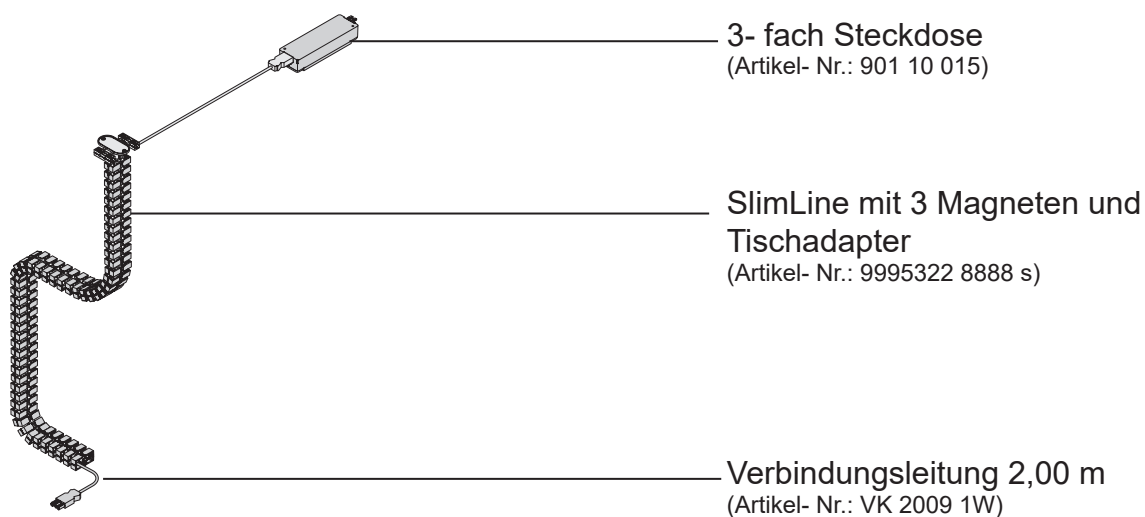

Variable Elektrifizierung für höhenverstellbare Tische

JULIUS ZAPP GMBH

Set besteht aus:

Das Set gibt es in unterschiedlichen Farben:

- Weiß- Artikel- Nr.: 9999001 8888 s2
- Schwarz- Artikel- Nr.: 9999001 1284 s2
- Silber- Artikel- Nr.: 9999001 1928 s2

01.2021 • Technische Änderungen vorbehalten

Mögliche Varianten für das Set:

- 1x 3- fach Steckdose

- Verbindungsleitung 2,00 m

- Kobra SlimLine eckig, mit 68 Einzelementen,
Gesamtlänge: ca. 1320 mm
- 1x Tischadapter
- 3x Magnete