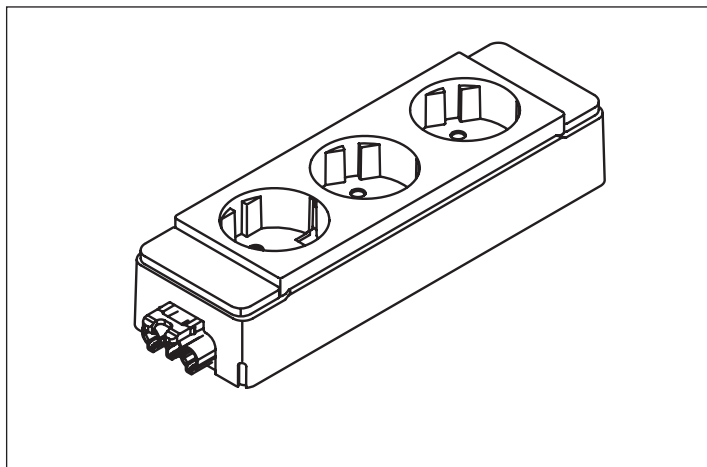

Variable Elektrifizierung für höhenverstellbare Tische

JULIUS ZAPP GMBH

Set besteht aus:

Das Set gibt es in unterschiedlichen Farben:

- Weiß- Artikel- Nr.: 9999001 8888 s2
- Schwarz- Artikel- Nr.: 9999001 1284 s2
- Silber- Artikel- Nr.: 9999001 1928 s2

01.2021 • Technische Änderungen vorbehalten

Mögliche Varianten für das Set:

- 1x 3- fach Steckdose

- Verbindungsleitung 2,00 m

- Kobra SlimLine eckig, mit 68 Einzelementen,
Gesamtlänge: ca. 1320 mm
- 1x Tischadapter
- 3x Magnete