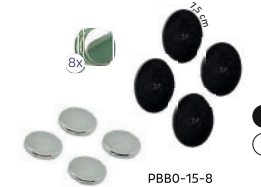

Magnet-POWER-Bundle
Magnet-POWER-Bundle
h 3 mm / 0,1 in
ø 75 mm / 3,0 in
4 Power-Magnete + 8 Klebe-
punkte + 4 Metall-Nano-Gel-Pads /
4 power magnets + 8 adhesive
pads + 4 metal-nano-gel-pads
39,95 €
Pad in Black or White