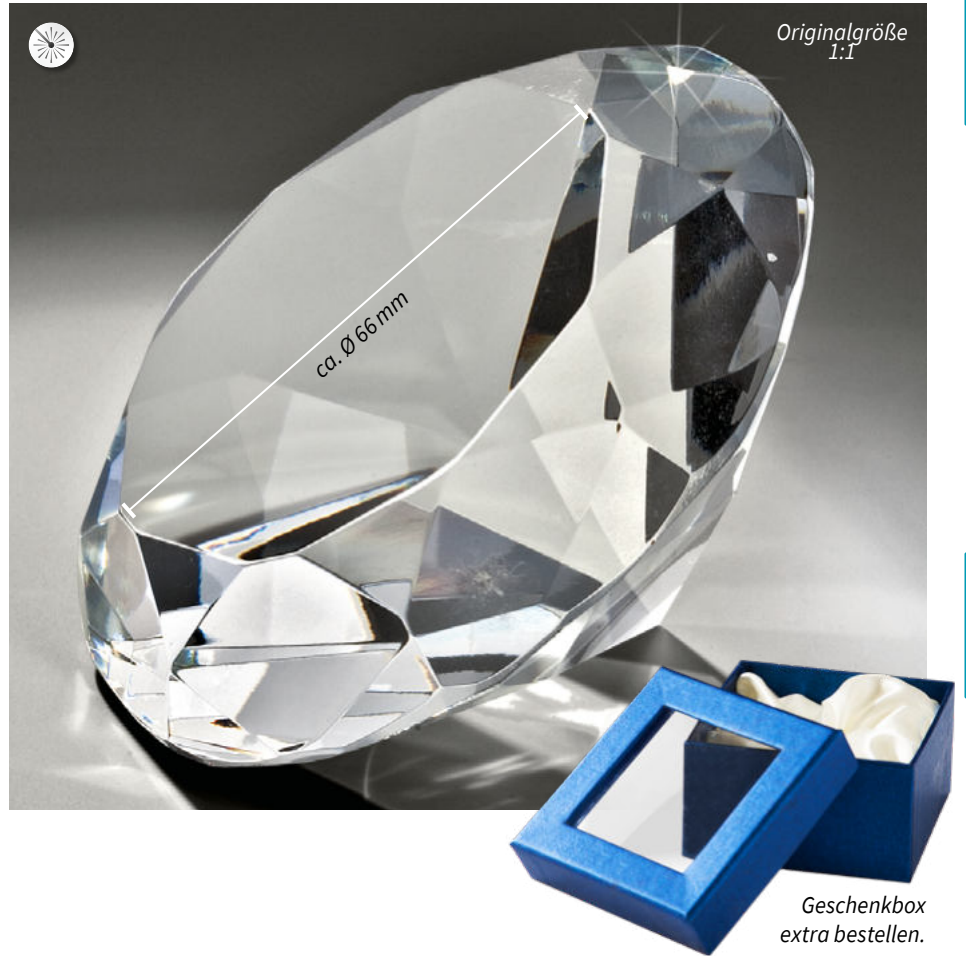

GLAS-DIAMANTEN

XXL-Glasdiamant Ø 120 mm

in 5 verschiedenen Farben • Geschenkbox extra bestellen • Gewicht: 800g
Für Lasergravur geeignet.