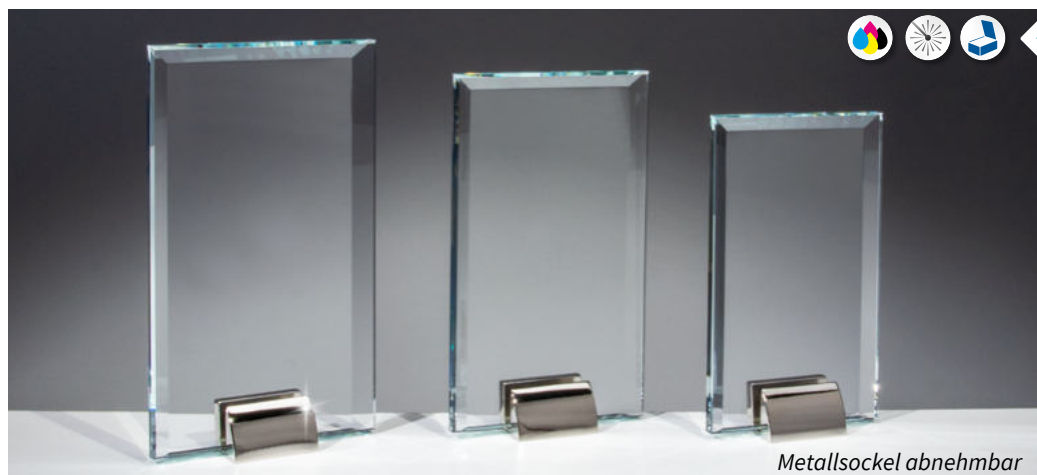

**Glastrophäen**

**Stärke 6 mm**  
Für Hoch oder Querformat  
geeignet. Inklusive poliertem  
Metallstab.

Alle Trophäen mit  
diesem Symbol lie-  
fern wir verpackt  
in einer blauen  
Geschenkbbox.

**3er-Serie Glastrophäe Stärke 6 mm • Hoch- oder Querformat**

# GLASTROPHÄEN 6-10 mm stark

Metallsockel abnehmbar