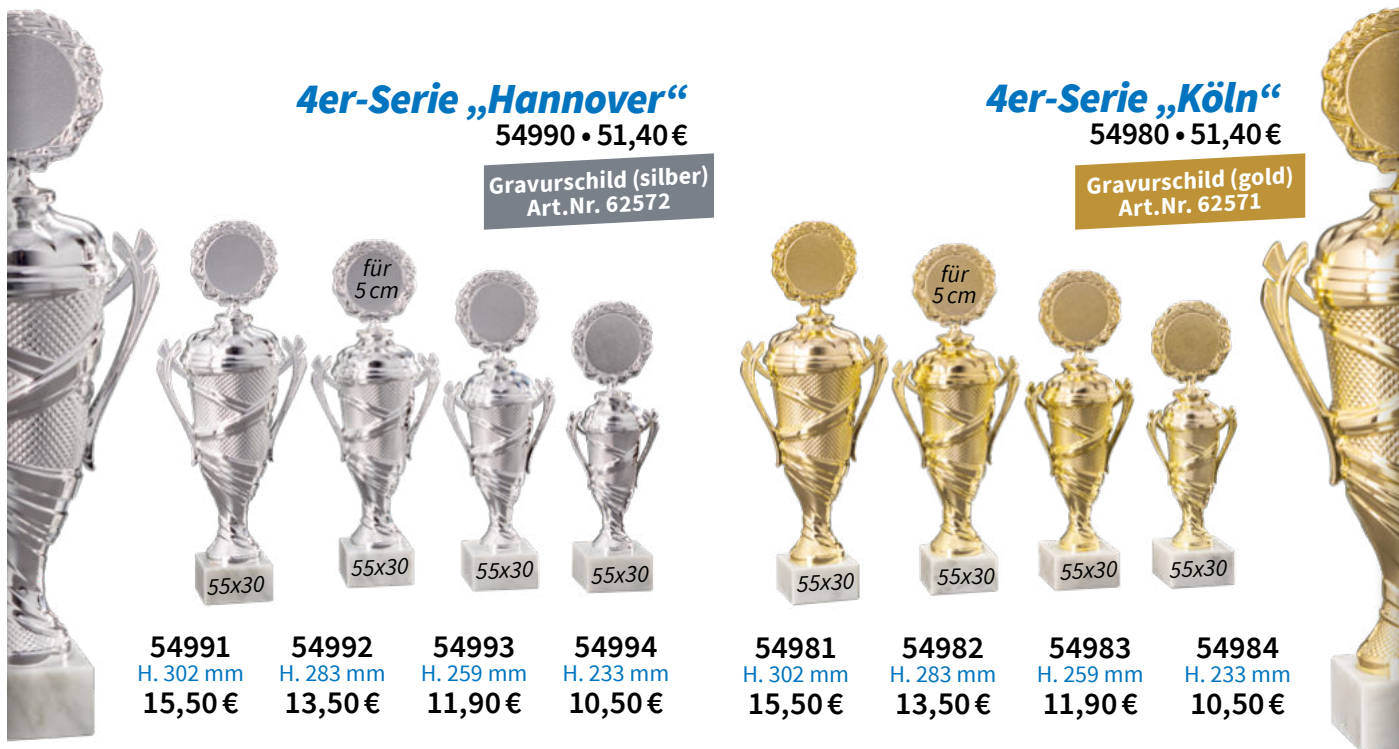

STÄNDER-TROPHÄEN

4er-Serie „Hannover“

54990 • 51,40 €

Gravurschild (silber)
Art.Nr. 62572

4er-Serie „Köln“

54980 • 51,40 €

Gravurschild (gold)
Art.Nr. 62571

54991
H. 302 mm
15,50 €

54992
H. 283 mm
13,50 €

54993
H. 259 mm
11,90 €

54994
H. 233 mm
10,50 €

54981
H. 302 mm
15,50 €

54982
H. 283 mm
13,50 €

54983
H. 259 mm
11,90 €

54984
H. 233 mm
10,50 €

5er-Serie „Kiel“

56040 • 66,50 €

TOP
PREIS