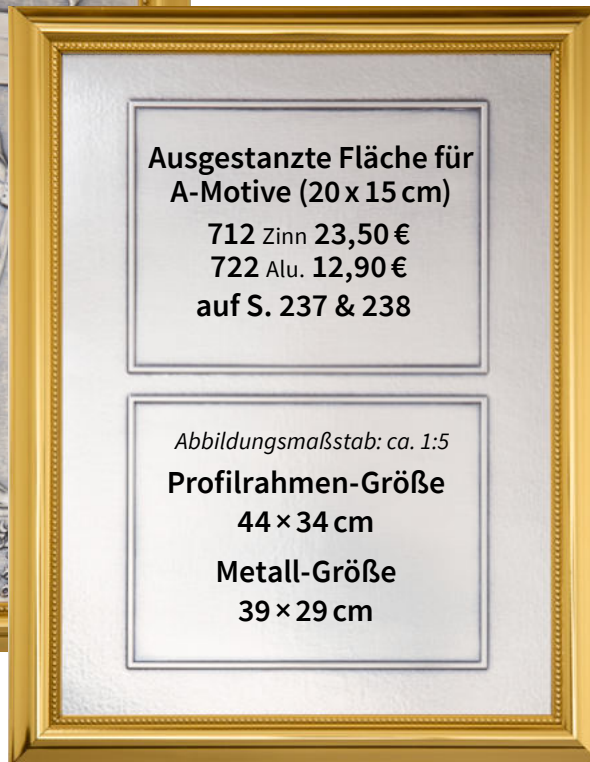

Antike Weltkarte

Kombinationsreliefs

Ausgestanzte Fläche für A-Motive (20 x 15 cm)
712 Zinn 23,50 €
722 Alu. 12,90 €
auf S. 237 & 238

Abbildungsmaßstab: ca. 1:5
Profilrahmen-Größe
44 × 34 cm
Metall-Größe
39 × 29 cm

13908 Grundmodell 41,80 €
(Preis ohne Motive)

Kombinierbar mit allen A-Motiven auf S. 237 bis 238.