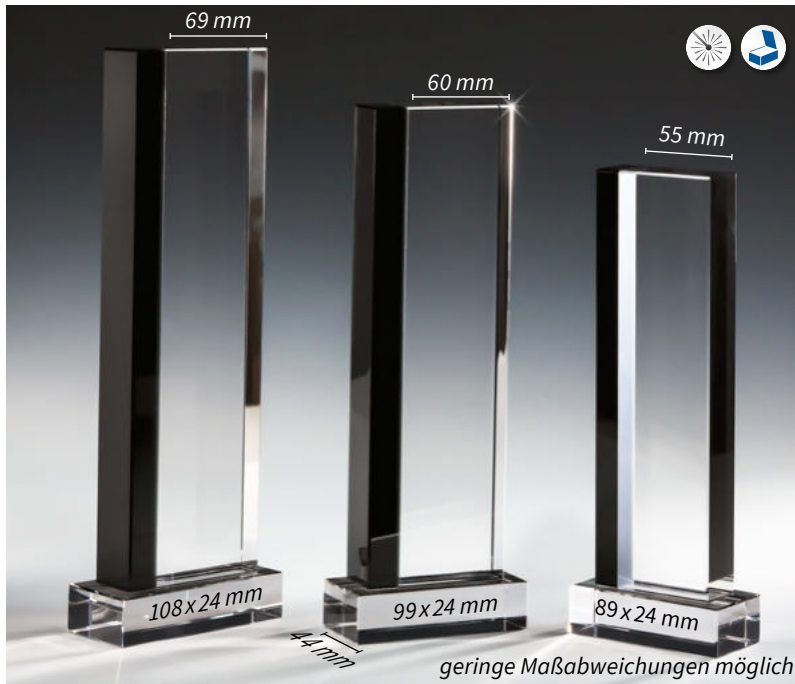

## Kristall-Trophäe

Stärke 29 mm

67476 • 49,90 €

H. 310 x B. 110 mm

67477 • 44,90 €

H. 280 x B. 100 mm

67478 • 39,90 €

H. 250 x B. 90 mm

Perfekt für Lasergravur. Die Gravur auf der schwarzen Glasstrebe bieten wir nicht an.