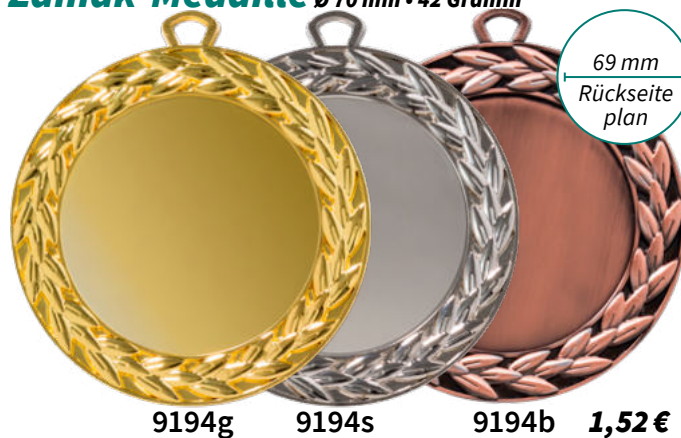

Zamak-Medaille Ø 70 mm • 42 Gramm

9194g 9194s 9194b **1,52 €**