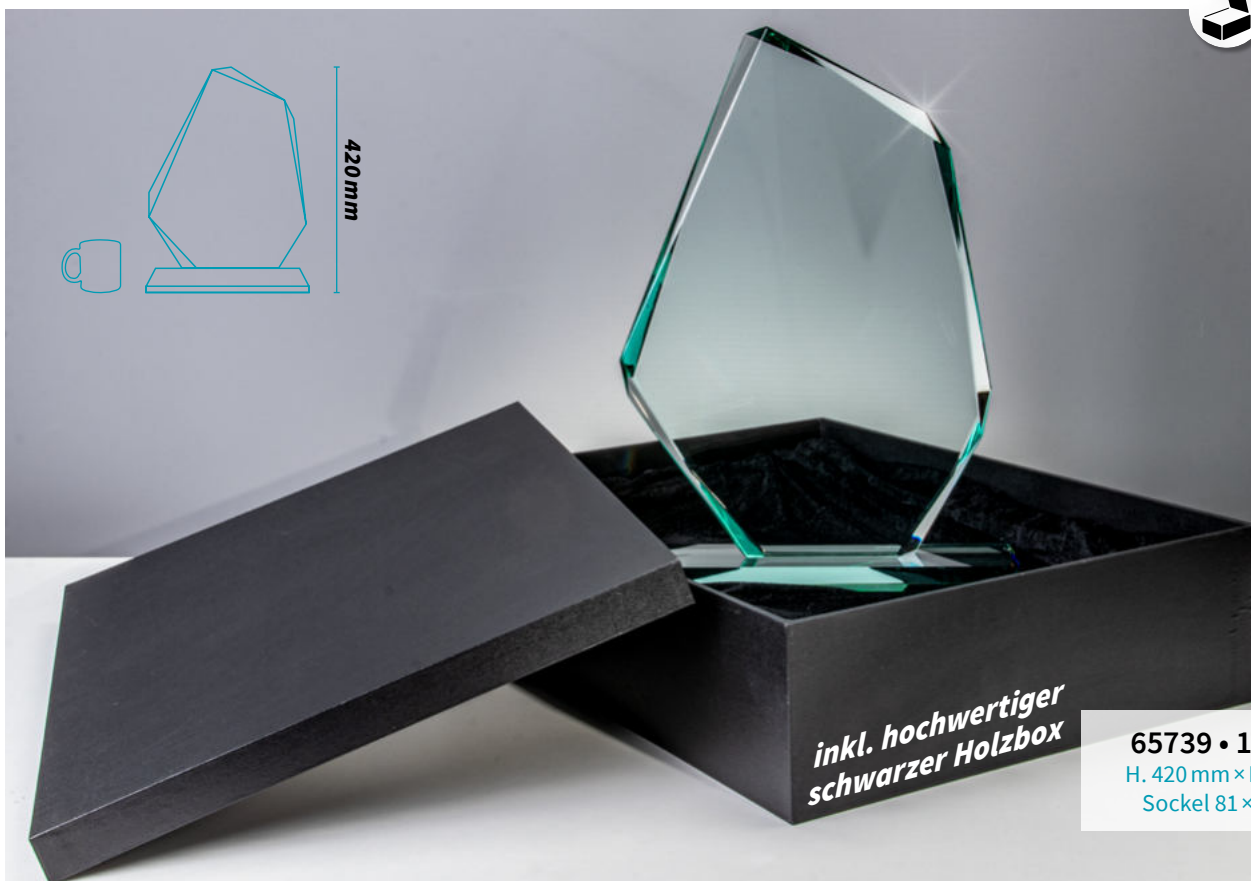

# GLASTROPHÄEN

per Hand geschliffen

Mit den Glastrophäen erhalten Sie eine **perfekte Auszeichnung** für jeden Anlass. Die verschiedenen **Veredlungsmöglichkeiten** verleihen den Trophäen das **gewisse Etwas**.

## Geschenkbox

Trophäen mit diesem Symbol werden inklusive einer hochwertigen blauen Geschenkbox geliefert.

# XXL-JADE-GLASTROPHÄEN - H. 420 MM

**XXL-JADE-Glas „Achteck“** H. 420 mm • Stärke 18 mm

**65078 • 177,90 €**  
 H. 420 mm × B. 395 mm  
 Sockel 81 × 290 mm

**XXL-JADE-Glas „Glafels“** H. 420 mm • Stärke 19 mm