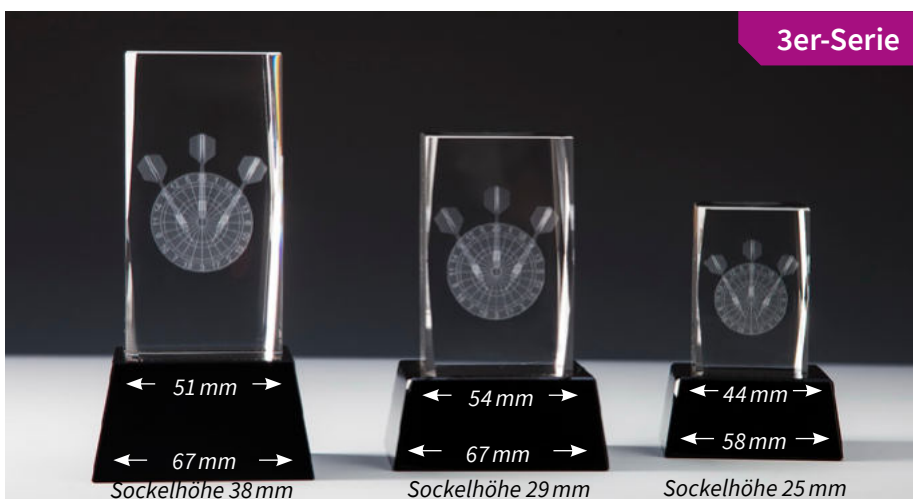

38026 • 3,15 €  
H. 113 mm • gold

Schnelle Montage durch Verschrauben

Foto 1:5

Beachten Sie unser Schraubfix-Angebot zur Selbstmontage auf den Seiten 132 bis 137.

**3D-Glasblock Darts**  
inklusive blauer Geschenkbox