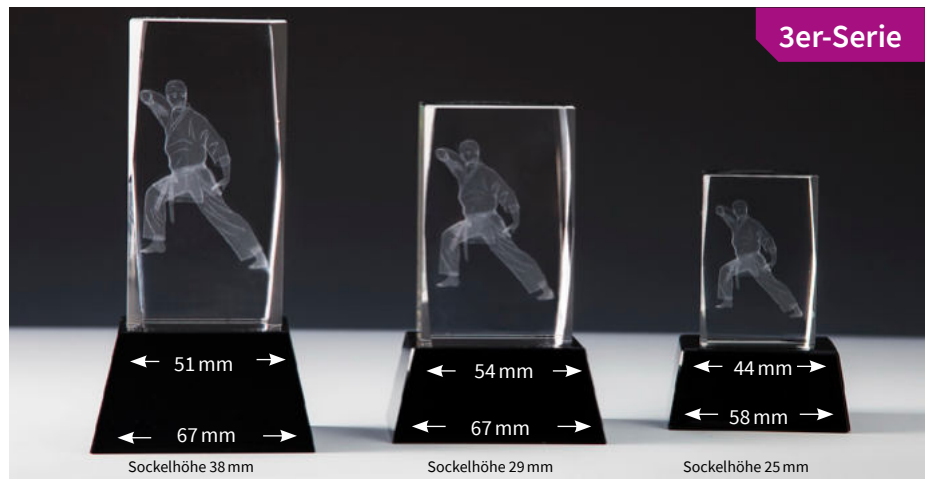

## 3D-Glasblock Karate inklusive blauer Geschenkbox

Mit Sockel

67602	67603	67604
H. 140 mm	H. 110 mm	H. 85 mm
27,90 €	22,50 €	18,40 €

Ohne Sockel (nicht abgebildet)

67605	67606	67607
10×5×5 cm	8×5×5 cm	6×4×4 cm
16,60 €	12,40 €	10,30 €