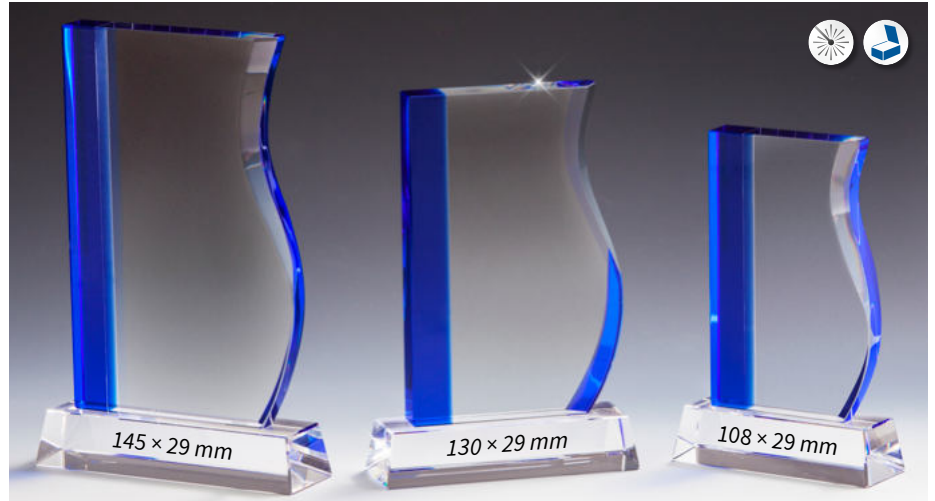

## Designer Kristall-Trophäe

Stärke 20 mm

67411 • 46,90 €  
H. 260 mm × B. 152 mm

67412 • 42,50 €  
H. 240 mm × B. 148 mm

67413 • 39,90 €  
H. 220 mm × B. 130 mm

## Glasständer

Stärke 10 mm

68220 • 28,90 €  
H. 215 mm × B. 200 mm  
Ø 200 mm  
Grau-Blaues Glas: Ø 80 mm

## Kristall-Trophäe

Stärke 20 mm

67987 • 42,90 €  
H. 240 mm × B. 160 mm

67988 • 39,90 €  
H. 210 mm × B. 140 mm

67989 • 37,90 €  
H. 180 mm × B. 120 mm