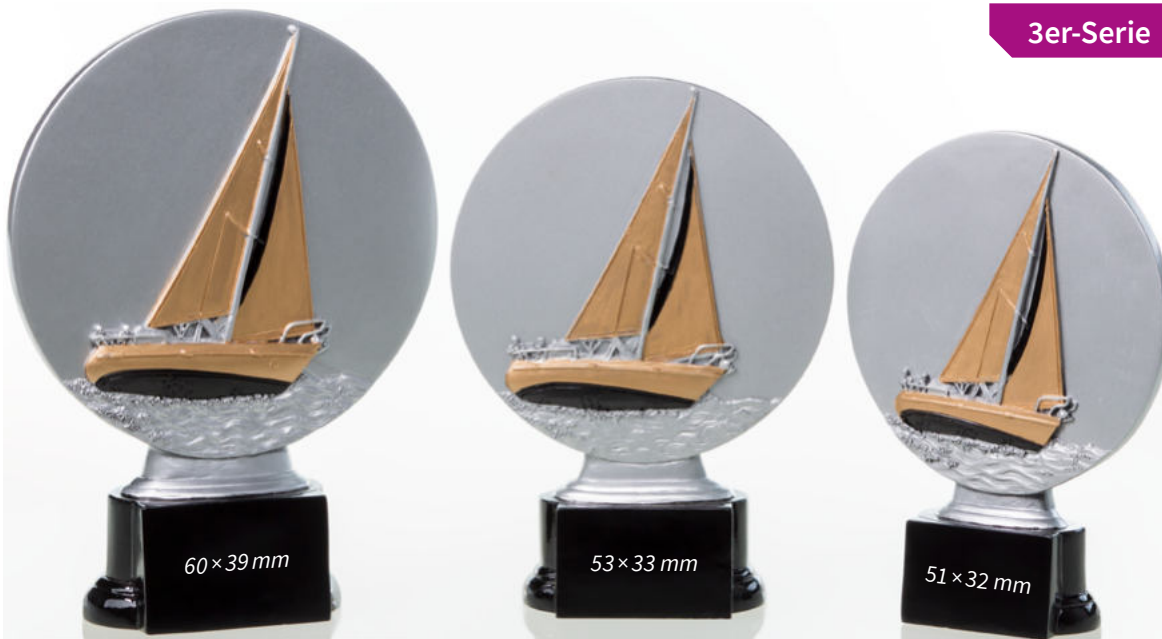

SEGELN

3er-Serie

Resinfiguren

39235 • 19,50 €

H. 200 mm
Gravurschild (silber):
Art.Nr. 62709

39236 • 15,50 €

H. 180 mm
Gravurschild (silber):
Art.Nr. 62572

39237 • 11,50 €

H. 160 mm
Gravurschild (silber):
Art.Nr. 62572