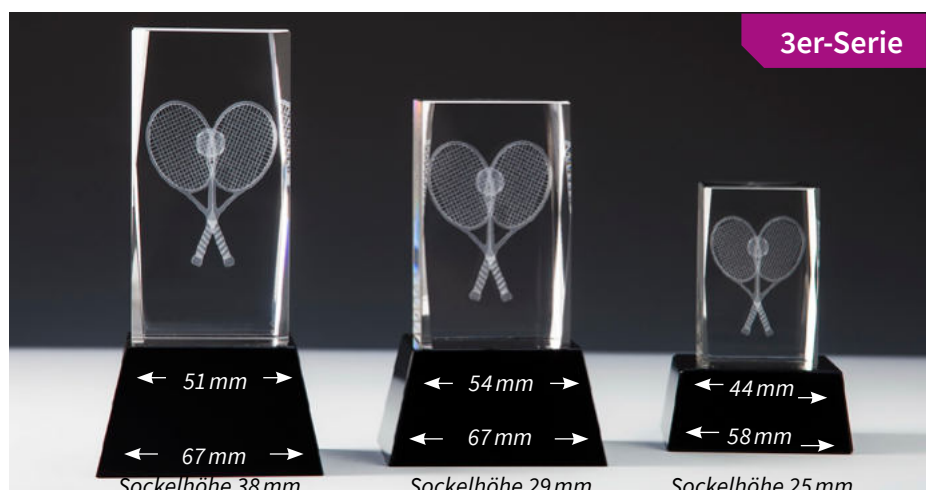

## 3D-Glasblock Tennis inklusive blauer Geschenkbox

Mit Sockel

67566	67567	67568
H. 140 mm	H. 110 mm	H. 85 mm
27,90 €	22,50 €	18,40 €

Ohne Sockel (nicht abgebildet)

67569	67570	67571
10×5×5 cm	8×5×5 cm	6×4×4 cm
16,60 €	12,40 €	10,30 €