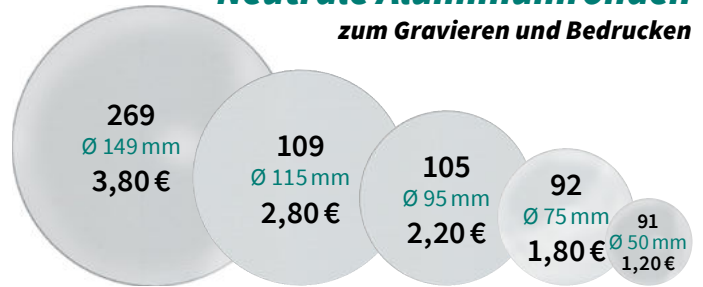

Neutrale Aluminiumronden zum Gravieren und Bedrucken