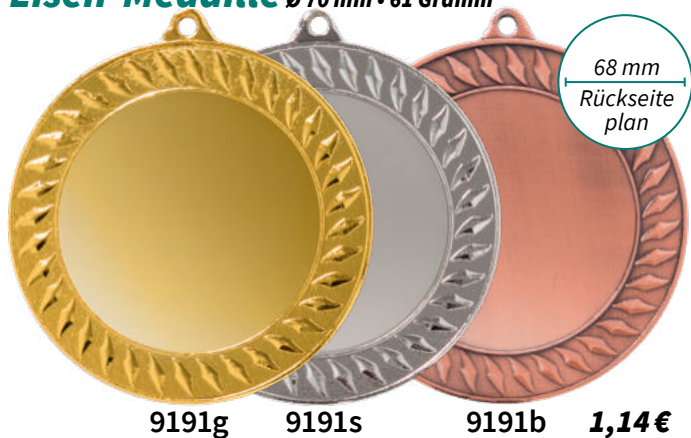

Eisen-Medaille Ø 70 mm • 61 Gramm

9191g 9191s 9191b **1,14 €**