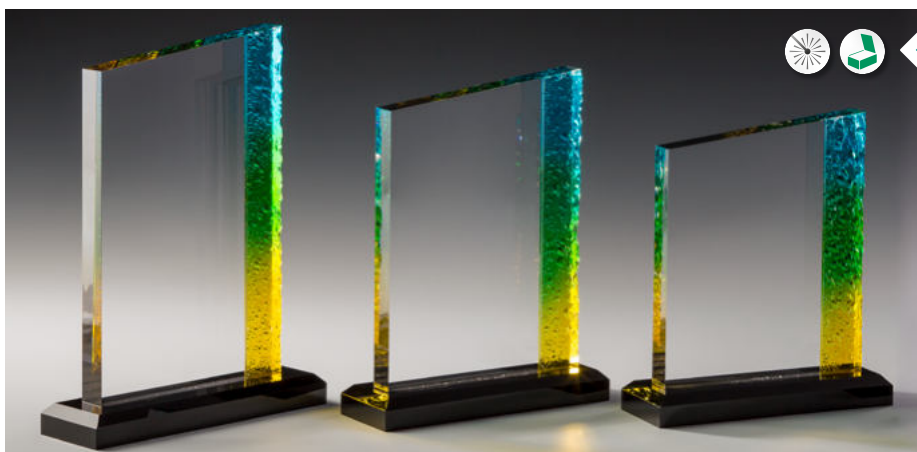

LUPENREINE ACRYL-TROPHÄEN