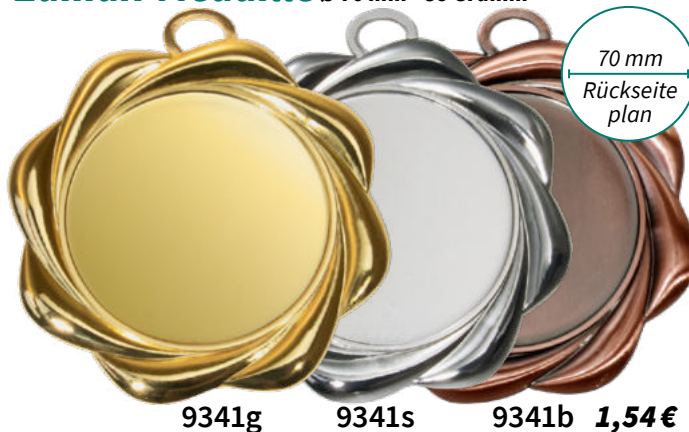

Zamak-Medaille Ø 70 mm • 35 Gramm

9341g 9341s 9341b **1,54 €**