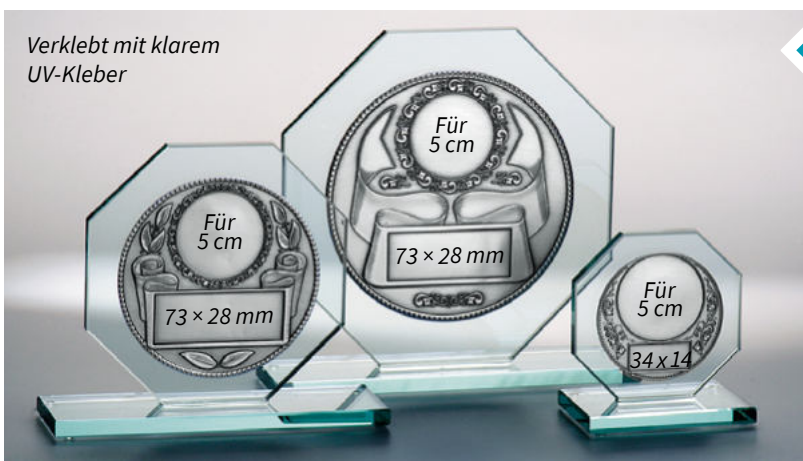

## JADE-Trophäe mit Prägscheibe

**35762**  
H. 160 mm  
Ø 150 mm  
**34,90 €**

## JADE-Trophäe „Rund“ Stärke 10 mm

**35751 • 20,90 €**  
H. 205 mm Ø 195 mm

**35752 • 18,90 €**  
H. 157 mm Ø 150 mm

**35753 • 15,50 €**  
H. 108 mm Ø 98 mm

Verklebt mit klarem UV-Kleber