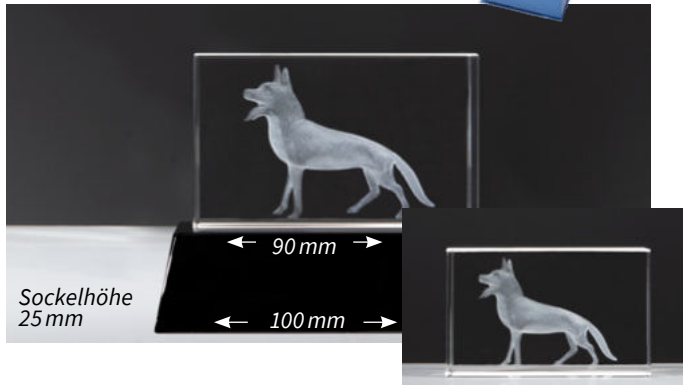

# SCHÄFERHUND

**3D-Glasblock Schäferhund**  
inklusive blauer Geschenkbox

**68214 • 27,90 €**  
B. 100 × H. 75 × T. 50  
mit Sockel

**68217 • 12,40 €**  
B. 80 × H. 50 × T. 50  
ohne Sockel

**Schraubfiguren Schäferhund**