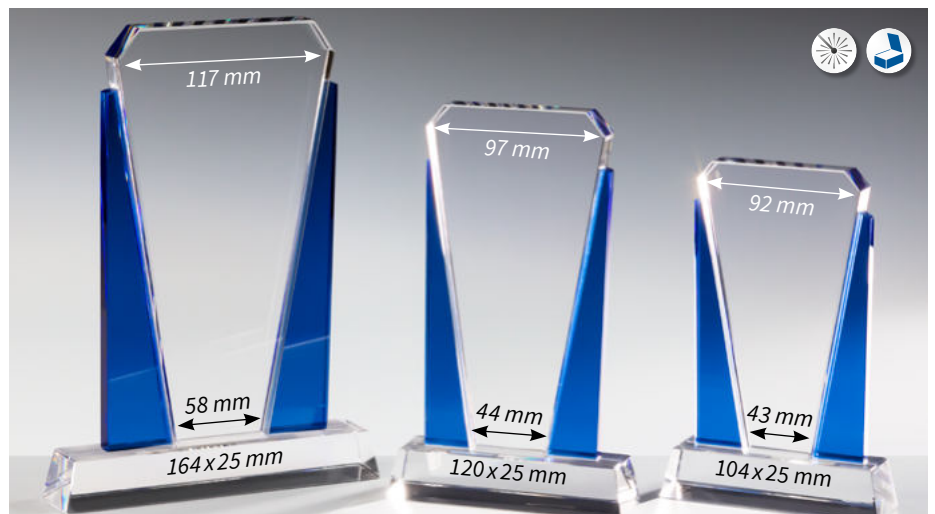

Kristall-Trophäe

Stärke 20 mm

67421 • 47,90 €
H. 245 mm × B. 128 mm

67422 • 43,90 €
H. 205 mm × B. 106 mm

67423 • 39,90 €
H. 185 mm × B. 100 mm