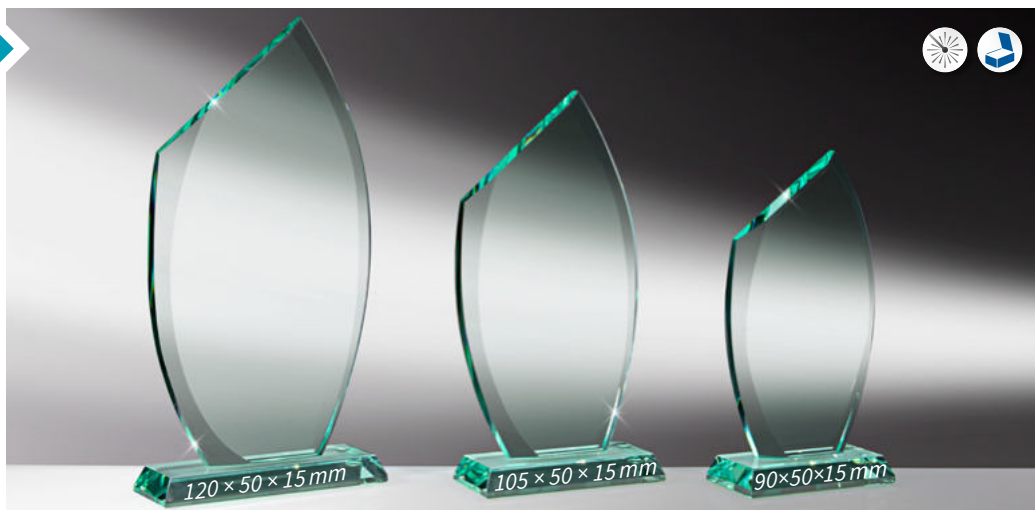

# JADE-GLASTROPHÄEN 10 - 20 mm stark

## JADE-Trophäe

Stärke 15 mm

68108 • 32,90 €  
H. 250 mm × B. 125 mm

68107 • 27,90 €  
H. 210 mm × B. 105 mm

68106 • 24,90 €  
H. 180 mm × B. 90 mm

## JADE-Trophäe

Stärke 10 mm

68149 • 42,90 €  
H. 265 mm × B. 170 mm

68150 • 37,90 €  
H. 220 mm × B. 150 mm

68151 • 32,90 €  
H. 175 mm × B. 130 mm