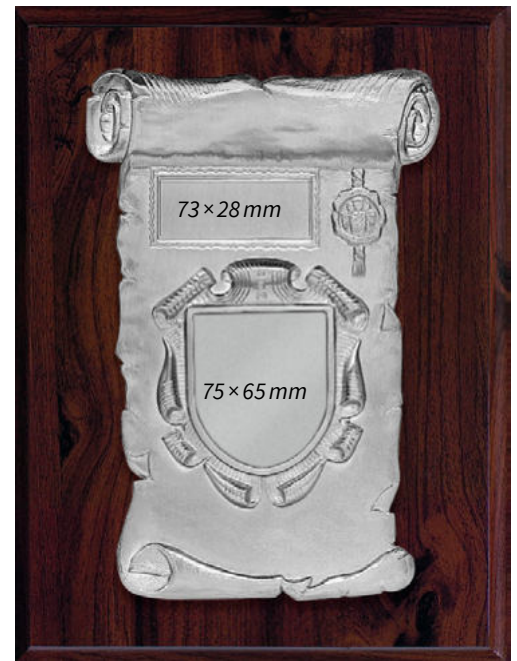

Walnuss-Look-Plakette
mit Metall-Ehrentafel • zum Hängen

35695 • 56,90 €
Außen: 300×230 mm • Tafel: 260×170 mm