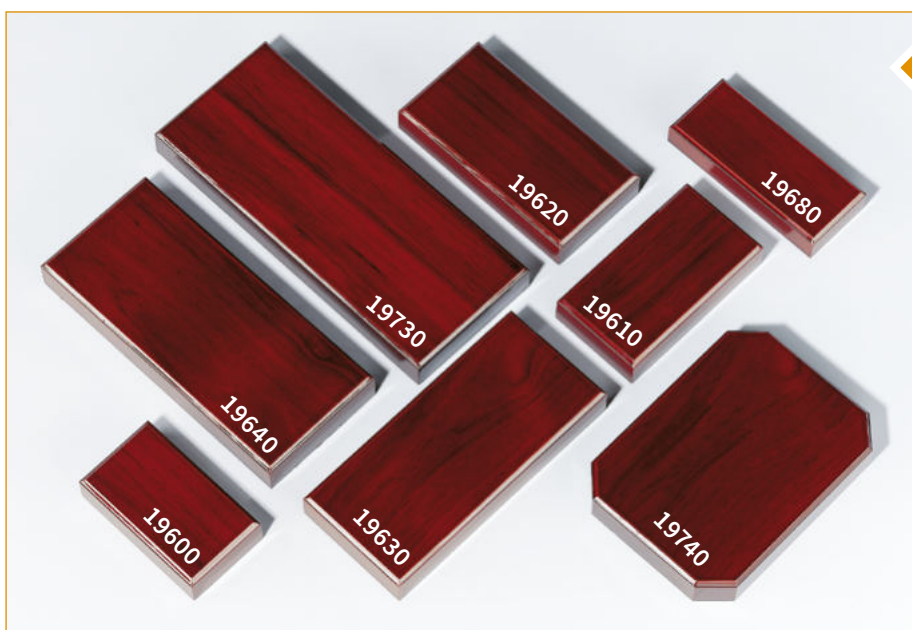

Sockel im Mahagoni-Look

Sockel Art.Nr.	Größe in cm	€
19600	12×7×3	7,90
19680	15×6,3×2,5	7,90
19610	14,5×8×3	9,90
19620	17,5×9×3	11,90
19630	22×10×3	13,90
19640	25×11×3	17,90
19740	19,5×14,5×3	18,90
19730	29×12×3	19,90