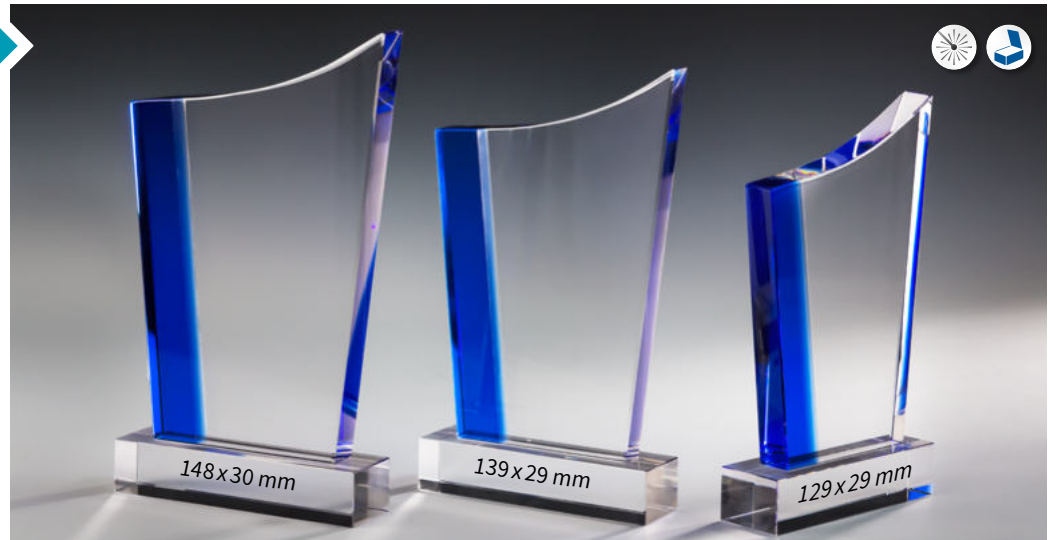

## Whiteglass-Trophäe

Glasstärke 12 mm

66948 • 33,90 €

H. 226 mm × B. 146 mm

66949 • 29,90 €

H. 206 mm × B. 134 mm

66950 • 24,90 €

H. 186 mm × B. 116 mm

## Designer Kristall-Trophäe

Stärke 20 mm

67411 • 46,90 €  
H. 260 mm × B. 152 mm

67412 • 42,50 €  
H. 240 mm × B. 148 mm

67413 • 39,90 €  
H. 220 mm × B. 130 mm