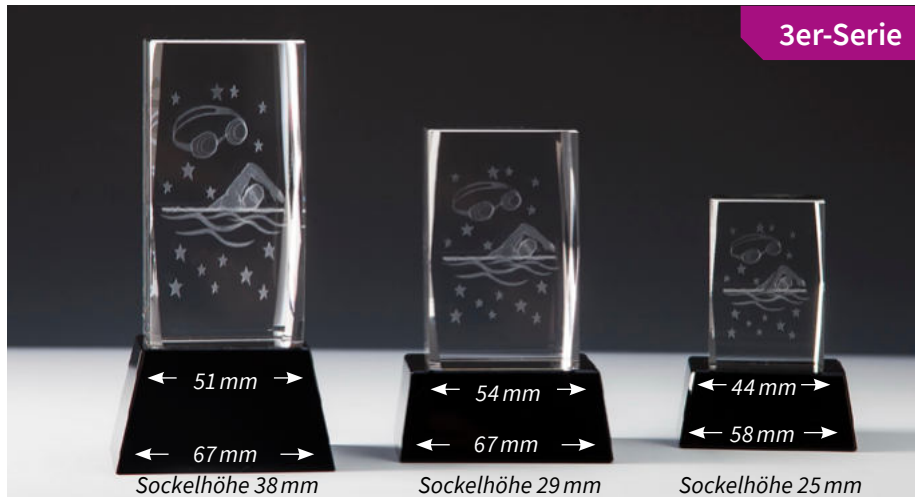

3D-Glasblock Schwimmen inklusive blauer Geschenkbox

Mit Sockel

67656 H. 140 mm 27,90 €	67657 H. 110 mm 22,50 €	67658 H. 85 mm 18,40 €

Ohne Sockel (nicht abgebildet)

67659 10×5×5 cm 16,60 €	67660 8×5×5 cm 12,40 €	67661 6×4×4 cm 10,30 €