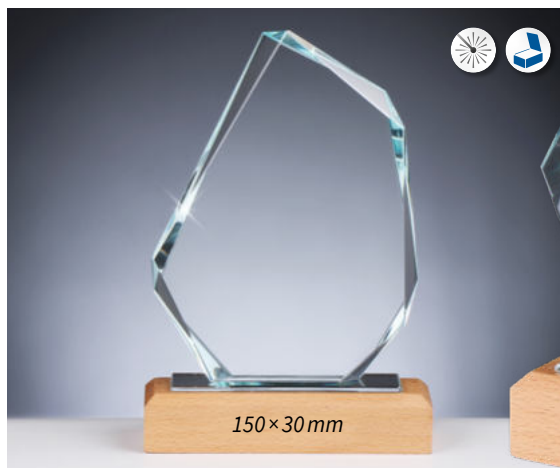

### Holz-Glas-Award Stärke 15 mm

68202 • 39,90 €  
B.150×235 mm  
Stärke 15 mm  
aus Kristallglas & Holz

**Metall-Holz-Trophäe H. 235 mm**

**68189 • 49,90 €**  
L. 60 mm × B. 60 mm  
aus Metall & Holz

**Holz-Glas-Award H. 215 mm**

**68178 • 49,90 €**  
Glas 60×50×145 mm • Holz 60×50×70 mm  
aus Kristallglas & Holz

**„Cubix-Awards“****Holz-Glas-Award Stärke 10 mm**

**68205 • 38,90 €**  
B.170×T.48×H.195 mm • Ø140 mm  
aus Kristallglas & Holz

**Holz-Glas-Award Stärke 10 mm**

**68187 • 38,90 €**  
B.170×T.48×H.195 mm • Ø140 mm  
aus Kristallglas & Holz

**Glas ist  
herausnehmbar**

**Holz-Glas-Award Stärke 15 mm**

**68194 • 42,90 €**  
B.200×T.40×H.230 mm • Ø200 mm  
aus Kristallglas & Holz

**Holz-Glas-Award Stärke 12 mm**

**68190 • 38,90 €**  
B.150×H.230 mm  
aus Kristallglas & Holz