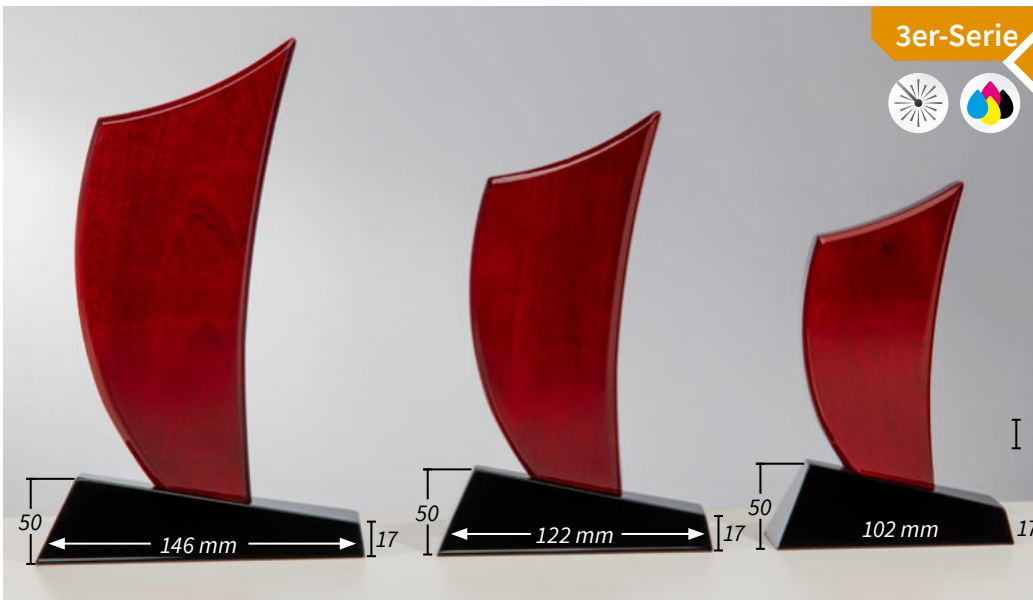

## Mahagoni-Look Segel-Trophäen

**37662 • 20,90 €**

240 × 130 mm

**37661 • 16,90 €**

200 × 110 mm

**37660 • 12,90 €**

160 × 95 mm

Die Oberteile sind mit Schraubgewinden an den Sockeln fixiert.