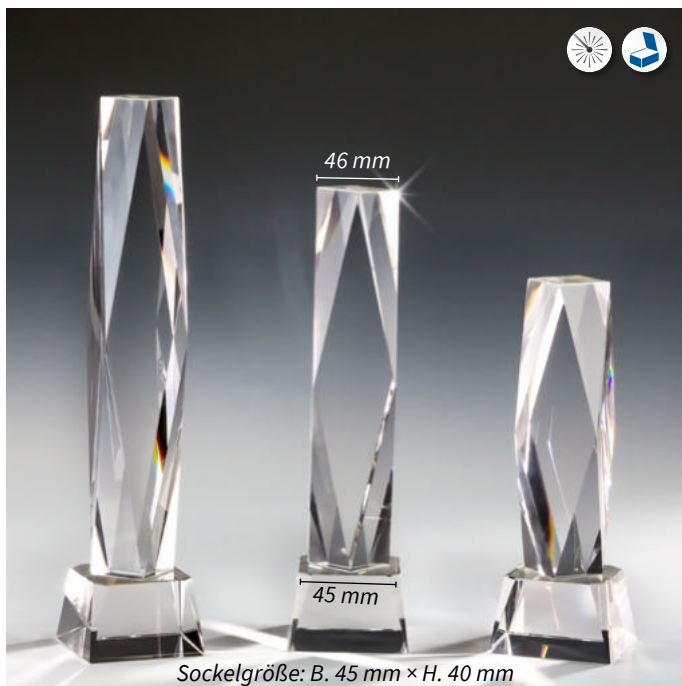

NOBLESSEGLAS-TROPHÄEN

Kristall-Tower

Sockelgröße: B. 45 mm x H. 40 mm

	H. 300 mm	H. 250 mm	H. 200 mm
inkl. Geschenkbox	67401 47,50 €	67402 39,90 €	67403 35,90 €
ohne Geschenkbox	67401WB 45,50 €	67402WB 37,90 €	67403WB 33,90 €