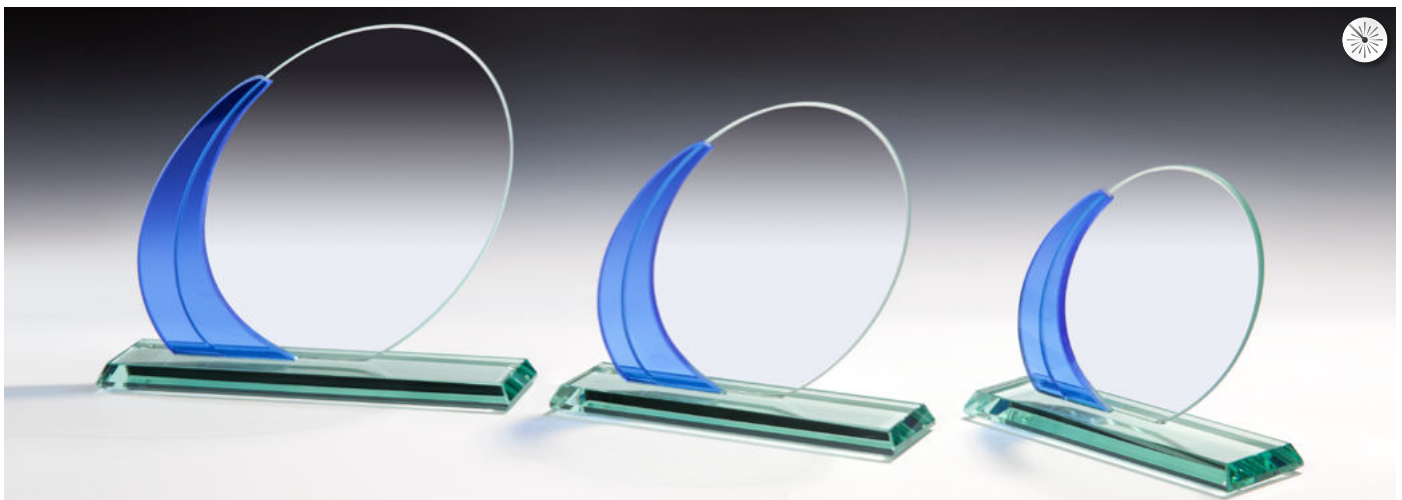

Farbige Glastrophäen „Oval“

Stärke 8mm • Sockel 12mm

67199 • 23,50 €

175 mm × 200 mm

67200 • 21,50 €

150 mm × 170 mm

67201 • 18,90 €

130 mm × 150 mm