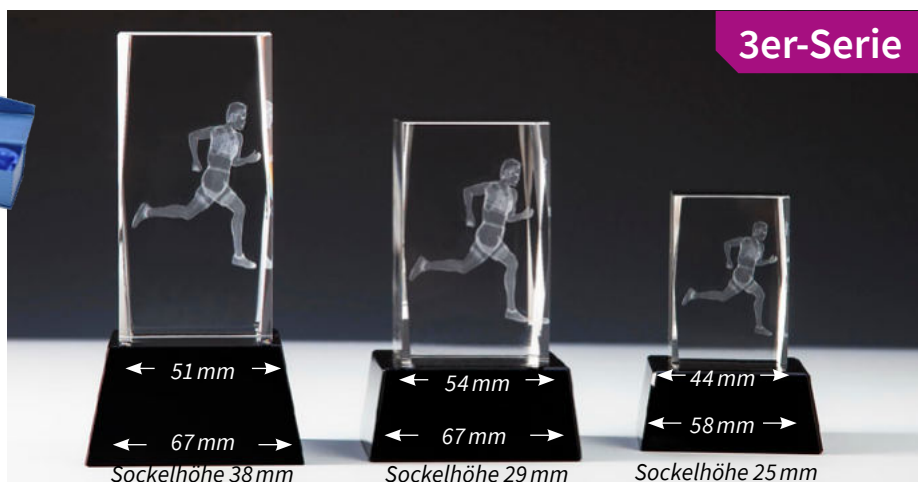

**3D-Glasblock
Leichtathletik**

inklusive blauer Geschenkbox

Mit Sockel

67638	67639	67640
H. 140 mm	H. 110 mm	H. 85 mm
27,90 €	22,50 €	18,40 €

Ohne Sockel (nicht abgebildet)

67641	67642	67643
10×5×5 cm	8×5×5 cm	6×4×4 cm
16,60 €	12,40 €	10,30 €

3er-Serie