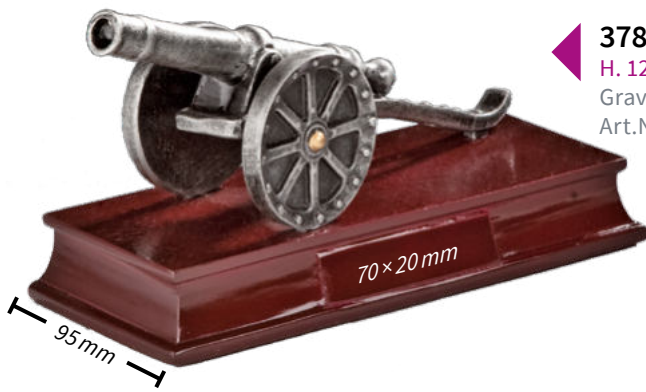

FUSSBALL

Resinfiguren Torkanone

37822 • 21,90 €
H. 122 mm • B. 200 mm
Gravurschild (silber):
Art.Nr. 62609