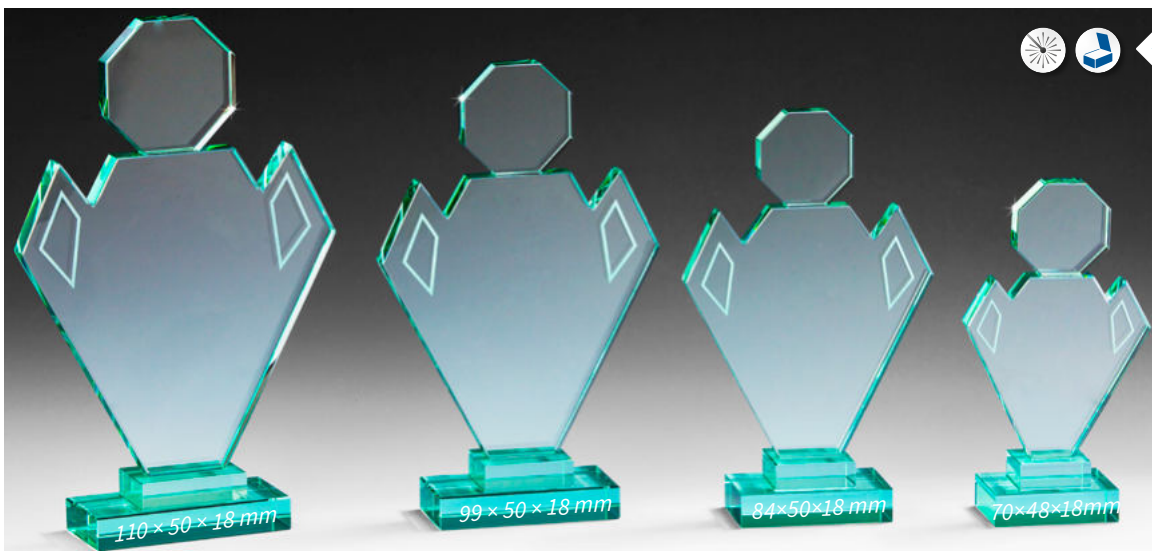

## JADE Trophäe

Stärke 15 mm  
mit Aluminium-  
fassungen

67251 • 45,90 €  
H. 220 × B. 190 mm  
gold

67255 • 41,90 €  
H. 200 × B. 170 mm  
silber

67259 • 38,90 €  
H. 180 × B. 150 mm  
bronze

## JADE Trophäe

Stärke 15 mm

67031 • 35,50 €  
H. 220 × B. 190 mm

67032 • 31,50 €  
H. 200 × B. 170 mm

67033 • 28,50 €  
H. 180 × B. 150 mm

## JADE Trophäe

Stärke 15 mm

67042 • 37,90 €  
H. 240 × B. 220 mm

67043 • 34,90 €  
H. 220 × B. 200 mm

67044 • 30,90 €  
H. 200 × B. 180 mm