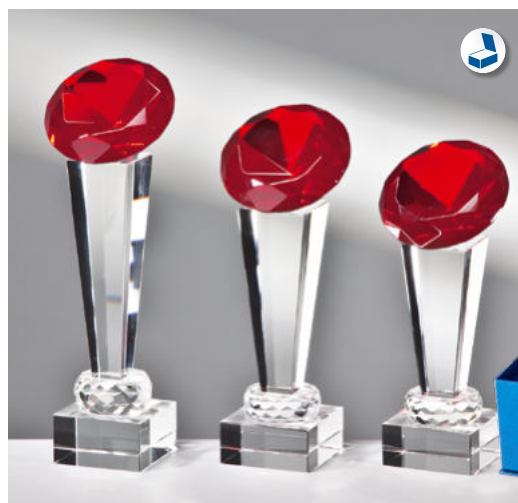

# NOBLESSEGLAS-TROPHÄEN

**65901**  
H. 230 mm  
62,90 €

**65902**  
H. 210 mm  
54,90 €

**65903**  
H. 190 mm  
51,90 €

**65915**  
H. 230 mm  
58,90 €

**65916**  
H. 210 mm  
50,90 €

**65917**  
H. 190 mm  
47,90 €

\*Geringe Maßabweichungen möglich

**66755**  
H. 230 mm  
63,90 €

**66756**  
H. 210 mm  
55,90 €

**66757**  
H. 190 mm  
52,90 €

**65911**  
H. 230 mm  
62,90 €

**65912**  
H. 210 mm  
54,90 €

**65913**  
H. 190 mm  
51,90 €

**65905**  
H. 230 mm  
62,90 €

**65906**  
H. 210 mm  
54,90 €

**65907**  
H. 190 mm  
51,90 €

**66745**  
H. 230 mm  
69,90 €

**66746**  
H. 210 mm  
61,90 €

**66747**  
H. 190 mm  
58,90 €

Alle Trophäen mit diesem Symbol liefern wir verpackt in einer blauen Geschenkbox.