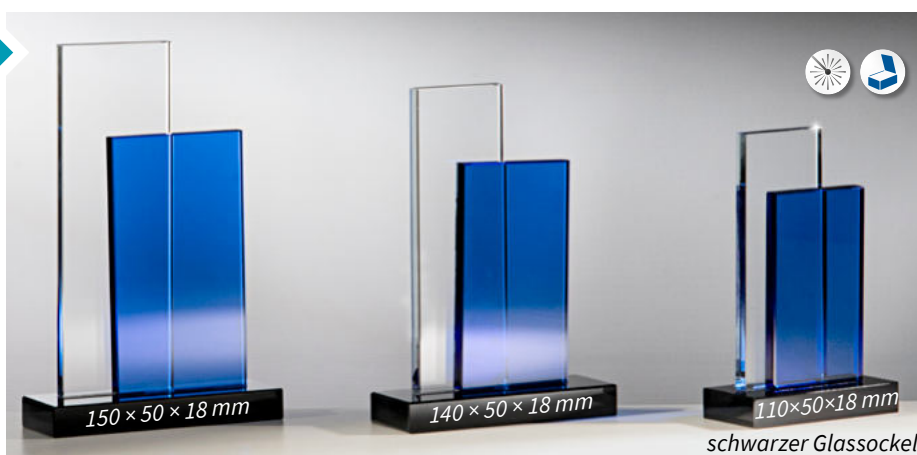

## Kristall-Trophäe

Blauglas: Stärke 6 mm  
Kristallglas: Stärke 10 mm

68102 • 29,90 €

Maße: 230x150 mm

Kristallglas 210x70 mm • Blauglas 155x85 mm

68103 • 25,90 €

Maße: 200x140 mm

Kristallglas 180x60 mm • Blauglas 135x75 mm

68104 • 21,90 €

Maße 170x110 mm

Kristallglas 150x55 mm • Blauglas 115x65 mm

schwarzer Glassockel