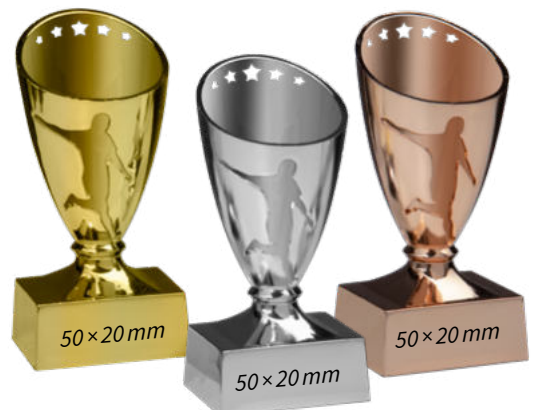

Fußball-Cup 32180 • 10,95 €

3er-Serie

50×20 mm

50×20 mm

50×20 mm

32181

H. 120 mm
gold
Gravurschild
(gold):
Art.Nr. 62589
3,65 €

32182

H. 120 mm
silber
Gravurschild
(silber):
Art.Nr. 62590
3,65 €

32183

H. 120 mm
bronze
Gravurschild
(bronze):
Art.Nr. 62591
3,65 €