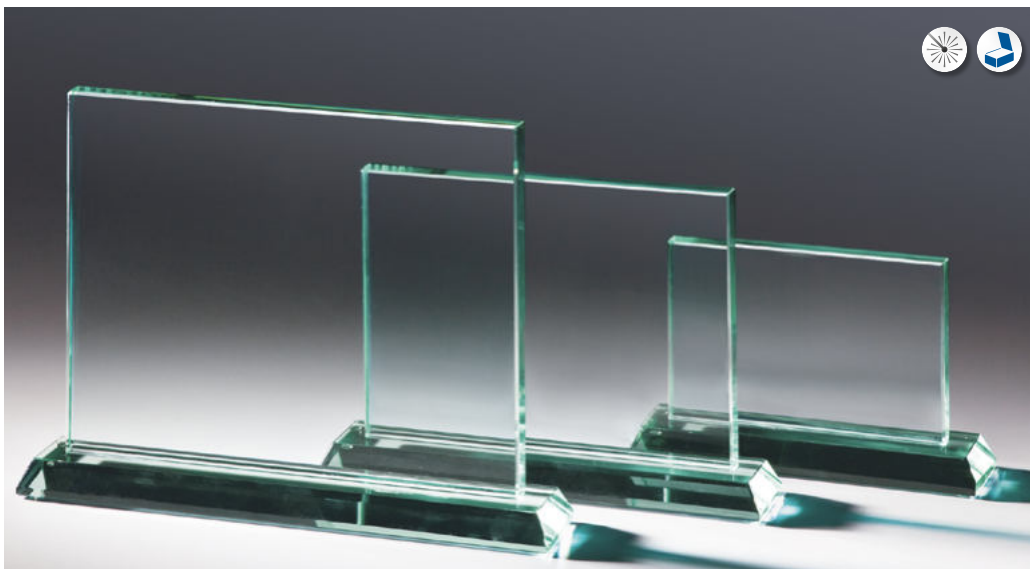

Stärke 15 mm

66024 • 48,50 €  
H. 265 mm × B. 170 mm66025 • 42,50 €  
H. 220 mm × B. 150 mm66026 • 38,10 €  
H. 180 mm × B. 130 mm

Sie erhalten den Artikel mit Emblemfassung und Textschildfassung wie abgebildet.

Auch die Rückseite ist hochwertig anzusehen. Die Verklebung geschieht glasklar mit speziellem UV-Kleber.

**JADE-Trophäe „Rechteck Breit“**

Stärke 15 mm

66421 • 35,90 €  
H. 220 mm × B. 250 mm66422 • 31,90 €  
H. 170 mm × B. 200 mm66423 • 25,90 €  
H. 120 mm × B. 150 mm