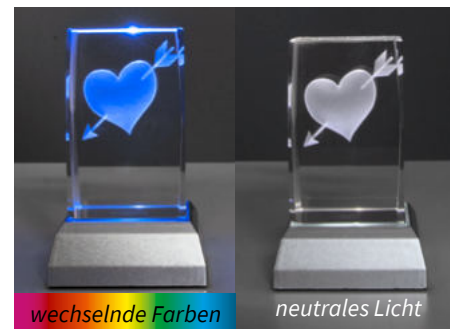

wechselnde Farben

neutrales Licht