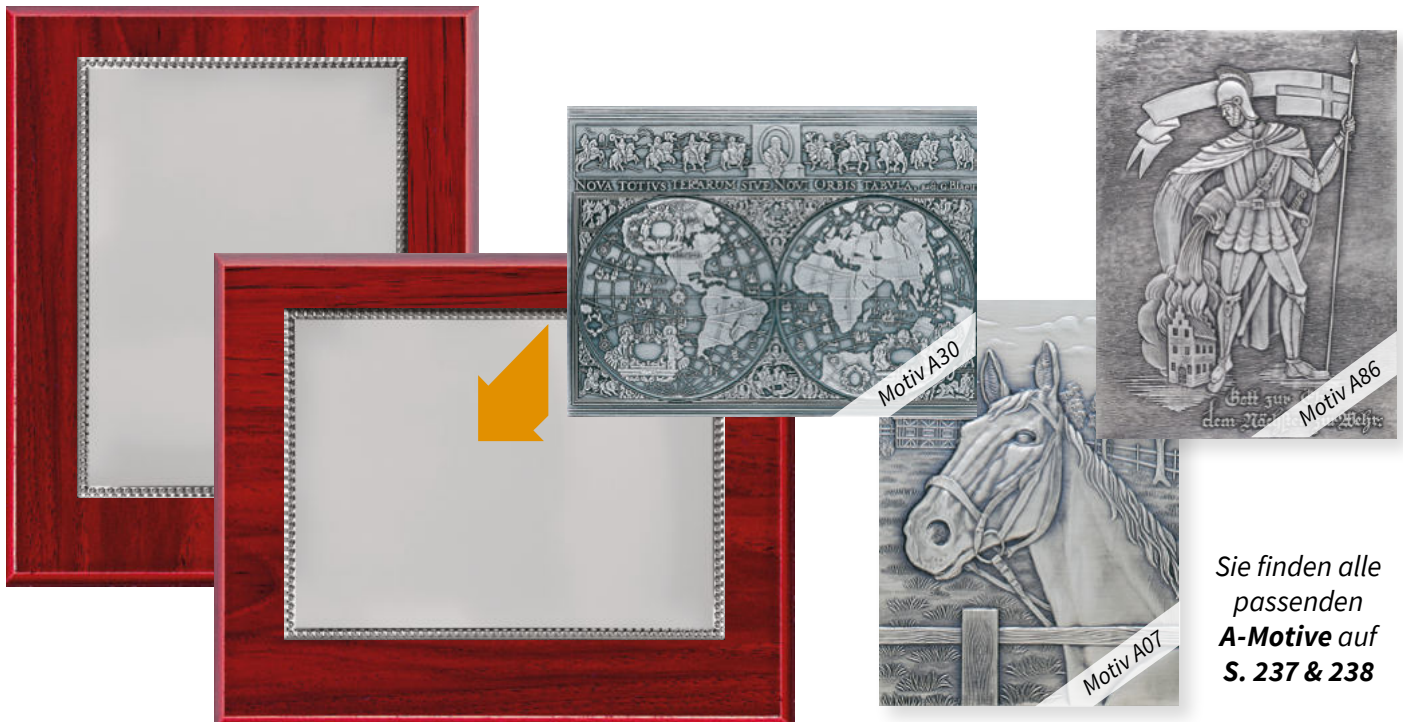

## Relief im Schmuckrahmen auf Mahagoni-Look-Plakette

Kombinierbar mit allen A-Motiven • Bietet Platz für ein Gravurschild • im Hoch- & Querformat

9494 Zinn 56,90 €

Plakette: 27 × 22 cm  
Relief: 20 × 15 cm