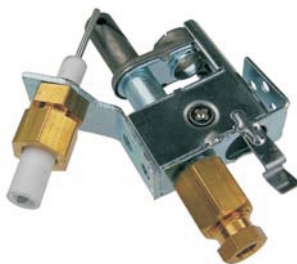

verwendbare Zündgasleitung: Ø 6,0mm
verwendbare Zündkabel: Ø 4,0mm
verwendbare Thermoelemente: Typ 141

Art.-Nr.: 504003

Zündbrenner ITT

Erdgas 25mbar

Art.-Nr.: 504053

Zündbrenner ITT

Flüssiggas 50mbar

Einzelteile