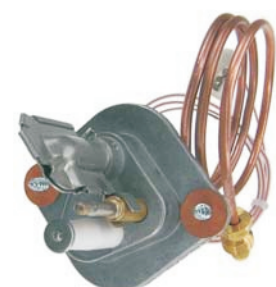

Art.-Nr.: 8890037

Zündbrenner WAMSLER
komplett mit Thermoelement,
Zünderlektrode, Zündkabel, Düse
Erdgas 25mbar

4250626702116

Abb.	Art.-Nr.	Bezeichnung	Einzelteile
S. XX	100608	Kegelring Ø 4mm	
S. XX	101283	Zündgasverschraubung Ø 4mm	

verwendbare Zündgasleitung: Ø 4,0mm
verwendbare Zündkabel: inklusive
verwendbare Thermoelemente: inklusive