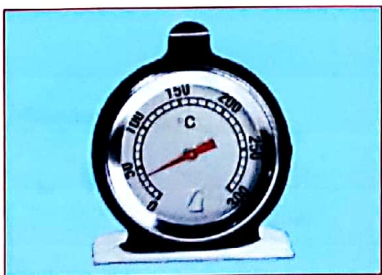

38

Nr. 711004
Gaslecksucher (Propan+Butan+Methan)
L18,8 D3cm

39

Nr. 682952
Backofenthermometer 0-300 Grad

40 - 40a

Nr. 110-1901 / Nr. 110-1902
Gastherme HM G19-01 19,2kw m. Piezozünd.
EE 130mm Abg.
Gastherme HM Aqua power