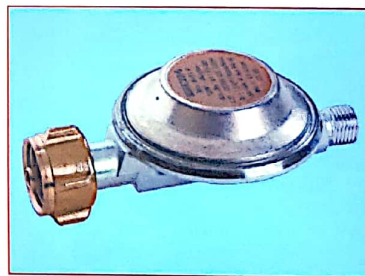

43

Nr. 461777
 Energiesparer für alle Gasheizautomaten

44

Nr. 205149
 Magnetventil 230V 50/60Hz
 stromlos geschl. IG bds. 1/2"

45

Nr. 01001
 Regl. 1kg 50mbar G1/4"

46

Nr. 01115
 Regl. 1,5kg 50mbar G1/4"