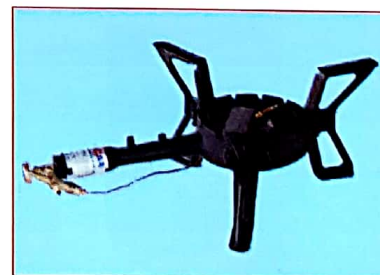

15

Nr. HK141182

Hockerkocher 7,5kw m. Zünds. nur Propan

H17 B33 T 33

16

Nr. HK141180

Hockerkocher 9,2kw m. Zünds. nur Propan

GAS-GERÄTE + Flüssiggaszubehör