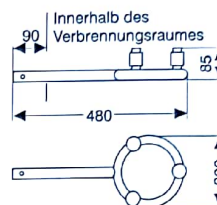

Ringbrenner, 3 Flammen

	Ring Ø ca. mm	Länge ca. mm	Höhe ca. mm	Verbrauch bei 1,5bar kg/h	Nennheiz- leistung KW	Gas- Eingang	Bestell - Nr.	
Grundausrüstung	200	480	85	2,12	22,4	G3/8 LH	6432	83
mit Überzündrohr und Flammenüberw.				2,30	24,7		6435	83 a