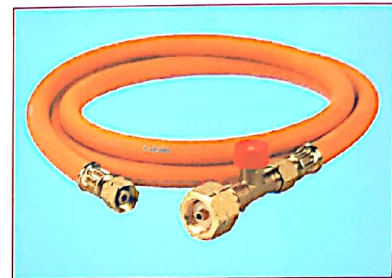

Nr. 02498
Notversorgungs-Garnitur
SBS Komb. A. 3/8LH-ÜMx2000m

53