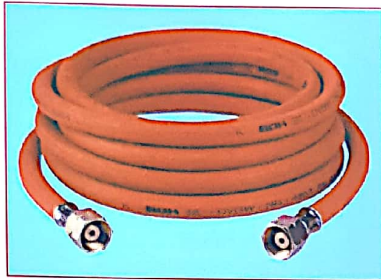

Nr. 04502 / Nr. 04503 / Nr. 04504
Nr. 04506 / Nr. 04511
Schl. 6,3x3,5 3/8 x 3/8Lx1500mm
Schl. 6,3x3,5 3/8 x 3/8Lx2000mm
Schl. 6,3x3,5 3/8 x 3/8Lx3000mm
Schl. 6,3x3,5 3/8 x 3/8Lx5000mm
Schl. 6,3x3,5 3/8 x 3/8Lx10000mm

52