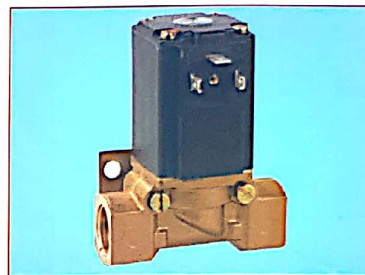

44

Nr. 205149
Magnetventil 230V 50/60Hz
stromlos geschl. IG bds. 1/2"