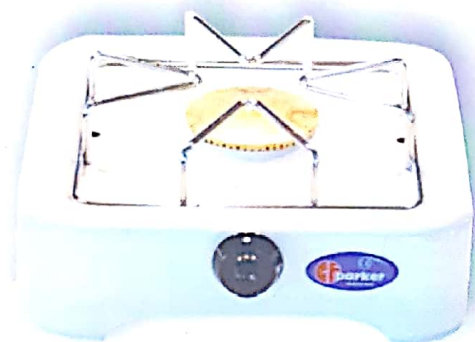

Haller-Meurer Geräte - und Ersatzteilvertrieb

GAS-GERÄTE + Flüssiggaszubehör

KATALOG

GAS-GERÄTE + Flüssiggaszubehör

Nr. K1234
Kocher 1 Fl. ohne Zünds. 0,9 kw nur Propan

Nr. K1236 / K1237
Kocher 1 Fl. m. Piezoz. + Zünds. 0,9 kw nur Propan
Kocher 1 Fl. m. Zünds. 0,9 kw nur Propan