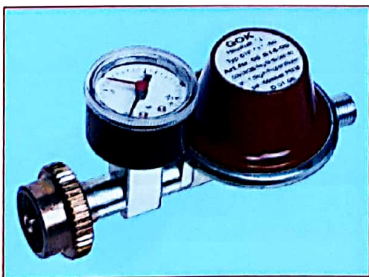

43

Nr. 461777
 Energiesparer für alle Gasheizautomaten

44

Nr. 205149
 Magnetventil 230V 50/60Hz
 stromlos geschl. IG bds. 1/2"

45

Nr. 01001
 Regl. 1kg 50mbar G1/4"

46

Nr. 01115
 Regl. 1,5kg 50mbar G1/4"