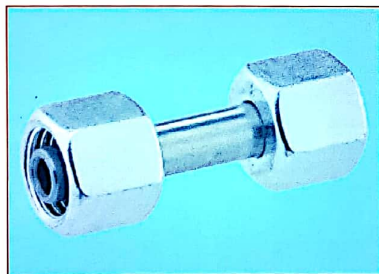

61

Nr. 2524
RST8xRST8