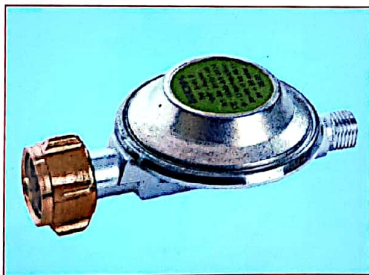

45

Nr. 01001
Regl. 1kg 50mbar G1/4"