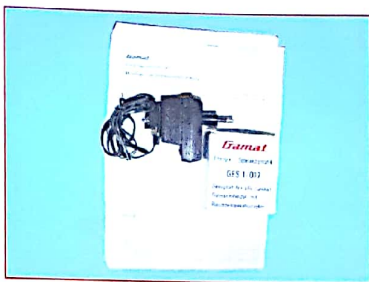

GAS-GERÄTE + Flüssiggaszubehör

41 - 41a

Nr. 1423 / Nr. 1424
 Gasherd 4Fl. EE od. PB. m. Licht B50cm
 Fettpf. + Grillr. + Backbl.
 Gasherd 3Fl. EE od. Pb. m. Licht B50cm
 Fettpf. + Grillr. + Backbl.

42

Nr. 115555
 Holzkohleanzünder 220V