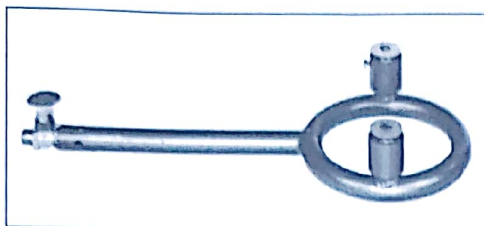

Ringbrenner, 2 Flammen

	Ring Ø ca. mm	Länge ca. mm	Höhe ca. mm	Verbrauch bei 1,5bar kg/h	Nennheiz- leistung KW	Gas- Eingang	Bestell - Nr.	
Grundausrüstung	200	480	85	1,42	18,2	G3/8 LH	6422	82
mit Überzündrohr und Flammenüberw.				1,60	20,5		6425	82 a