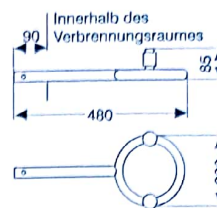

Ringbrenner, 2 Flammen

	Ring Ø ca. mm	Länge ca. mm	Höhe ca. mm	Verbrauch bei 1,5bar kg/h	Nennheiz- leistung KW	Gas- Eingang	Bestell - Nr.	
Grundausrüstung	200	480	85	1,42	18,2	G3/8 LH	6422	82
mit Überzündrohr und Flammenüberw.				1,60	20,5		6425	82 a