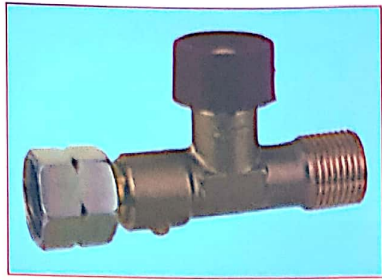

GAS-GERÄTE + Flüssiggaszubehör

57

Nr. 0282502
Schlauchbr. 1,5bar 3kg 3/8L