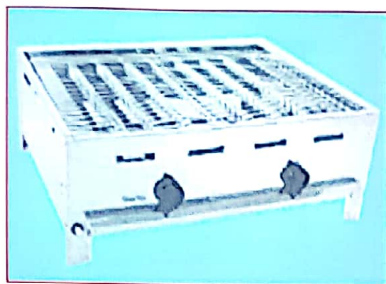

H85 B60 T57

32

Nr. 26110

Profi Gasbräter m. Pfanne Edel. 2 Fl. 10kw

B65 T53 H28

GAS-GERÄTE + Flüssiggaszubehör

33

Nr. 26110-1
Gaswurstwärmer m. Zünds. Schl. + Regl.
Edelst. B34 T53 H31 5kw