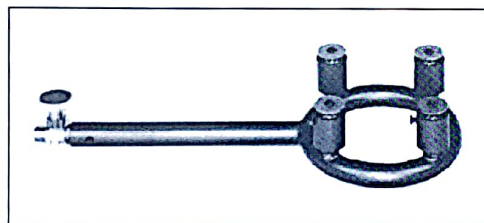

Ringbrenner, 4 Flammen

	Ring Ø ca. mm	Länge ca. mm	Höhe ca. mm	Verbrauch bei 1,5bar kg/h	Nennheiz- leistung KW	Gas- Eingang	Bestell - Nr.	
Grundausrüstung	200	480	85	2,96	27,1	G3/8 LH	6442	84
mit Überzündrohr und Flammenüberw.				3,14	29,4		6445	84 a

Alleinvertreib Deutschland:
Haller-Meurer
Geräte- und Ersatzteilvertrieb

www.hm-raumheizer.de

GEE Service
Guteborner Allee 12
08393 Meerane / Sa.

tel. (03764) 1 62 44
www.gee-schierz.de

OEB Obereisenbuchner
Hubert-Deschler-Strasse 5
82131 Gauting

tel. (089) 8 50 18 75
www.Obereisenbuchner.de