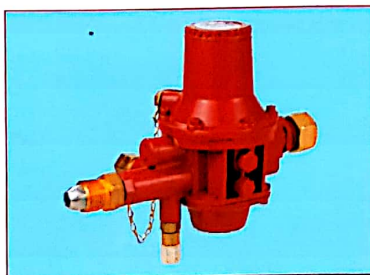

Nr. 03401

Schnellschl. 8x8

77 - 77a

Nr. 05076 / Nr. 0507602

Zweiflaschenanl. m. Umschaltventil 33kg
Zweiflaschenanl. m. Umschaltventil 5-11kg für Kleinfl.

78

Nr. 0524503

Behälterregl. RVS22 50mbar 6kg/h