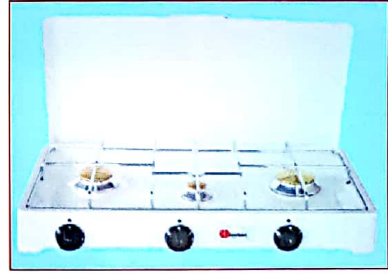

Nr. K1253
Kocher 3 Fl. oder 2 fl.
m. Zünds. Chromrost weiß nur Propan