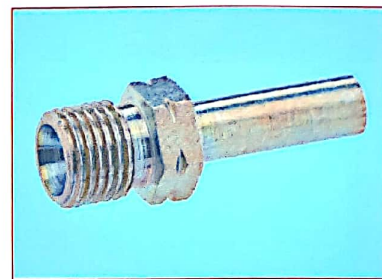

60

Nr. 14040
G1/4LHx8m