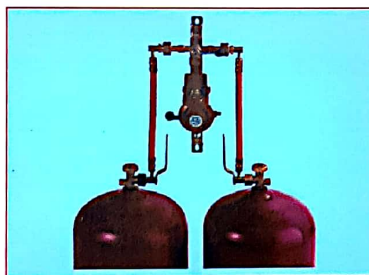

Nr. 03401

Schnellschl. 8x8

77 - 77a

Nr. 05076 / Nr. 0507602

Zweiflaschenanl. m. Umschaltventil 33kg
Zweiflaschenanl. m. Umschaltventil 5-11kg für Kleinfl.

78

Nr. 0524503

Behälterregl. RVS22 50mbar 6kg/h