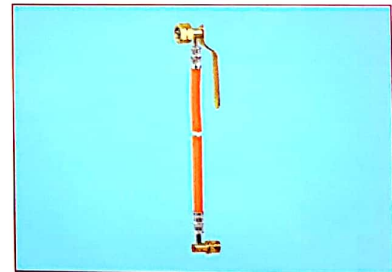

52

Nr. 02498
Notversorgungs-Garnitur
SBS Komb. A. 3/8LH-ÜMx2000m

53

Nr. 02499
Notversorgungs-Garnitur
PN25 kompl. SBSKomb. Ax2000mm

54

Nr. 04490
Schl. PB30 GFxAG GFx300mm

55

Nr. 04497
Schl. PB30 GF RST 12x400mm