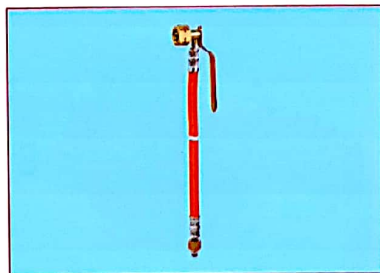

52

Nr. 02498
Notversorgungs-Garnitur
SBS Komb. A. 3/8LH-ÜMx2000m

53

Nr. 02499
Notversorgungs-Garnitur
PN25 kompl. SBSKomb. Ax2000mm

54

Nr. 04490
Schl. PB30 GFxAG GFx300mm

55

Nr. 04497
Schl. PB30 GF RST 12x400mm