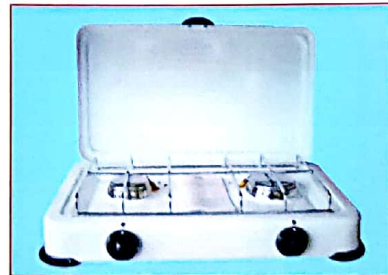

Nr. K2352
Kocher 2 Fl. m. Zünds. Chromrost weiß nur Propan
H10 B48 T30