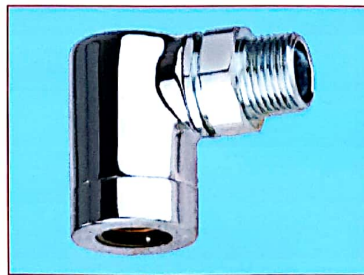

80

Nr. 100102
Gassteckdose