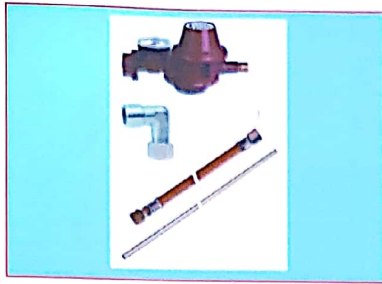

GAS-GERÄTE + Flüssiggaszubehör

49

Nr. 0207010
Herdanschluß-Set 1,5kg 50mbar
Schl. 400 mm + Zubeh.

50 - 50f