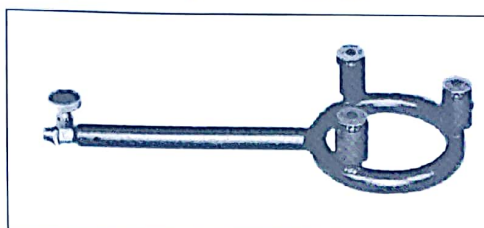

Ringbrenner, 3 Flammen

	Ring Ø ca. mm	Länge ca. mm	Höhe ca. mm	Verbrauch bei 1,5bar kg/h	Nennheiz- leistung KW	Gas- Eingang	Bestell - Nr.	
Grundausrüstung	200	480	85	2,12	22,4	G3/8 LH	6432	83
mit Überzündrohr und Flammenüberw.				2,30	24,7		6435	83 a