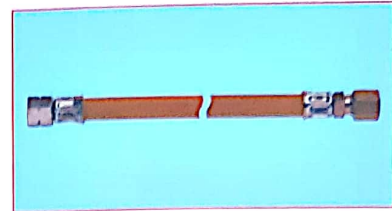

Nr. 04402 / Nr. 04405 / Nr. 04406 / Nr. 04407
Nr. 04454 / Nr. 04455
Schl. G1/4"-RVS8x400mm / Schl. G1/4"-RVS8x800mm
Schl. G1/4"-RVS8x1000mm / Schl. G1/4"-RVS8x1500mm
Schl. G1/4"-1/4"Lx800mm / Schl. G1/4"-1/4"Lx1000mm

51 - 51d