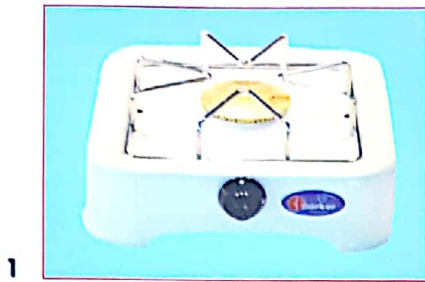

Haller-Meurer Geräte - und Ersatzteilvertrieb

GAS-GERÄTE + Flüssiggaszubehör

KATALOG

GAS-GERÄTE + Flüssiggaszubehör

Nr. K1234
Kocher 1 Fl. ohne Zünds. 0,9 kw nur Propan

Nr. K1236 / K1237
Kocher 1 Fl. m. Piezoz. + Zünds. 0,9 kw nur Propan
Kocher 1 Fl. m. Zünds. 0,9 kw nur Propan