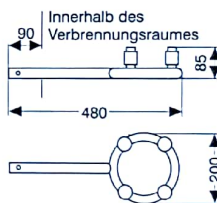

Ringbrenner, 4 Flammen

	Ring Ø ca. mm	Länge ca. mm	Höhe ca. mm	Verbrauch bei 1,5bar kg/h	Nennheiz- leistung KW	Gas- Eingang	Bestell - Nr.	
Grundausrüstung	200	480	85	2,96	27,1	G3/8 LH	6442	84
mit Überzündrohr und Flammenüberw.				3,14	29,4		6445	84 a