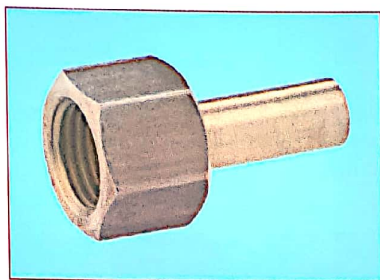

56

Nr. 09706
Abzweigventil 2Abg. G1/4LH 2x1/4

GAS-GERÄTE + Flüssiggaszubehör

57

Nr. 0282502
Schlauchbr. 1,5bar 3kg 3/8L

58 - 58a

Nr. 2850 /Nr. 02853
Schlauchbr. 50mbar 1,5kg 1/4L Autom.
Schlauchbr. 50mbar 1,5kg 1/4L manuell