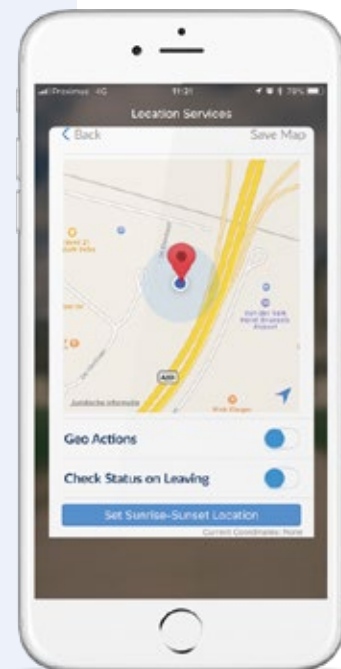

Geo-Lokalisierung

Mithilfe der Geo-Lokalisierung können Sie bestimmte Szenarien automatisch aktivieren, wenn Sie einen definierten Umkreis um Ihr Haus betreten oder verlassen.